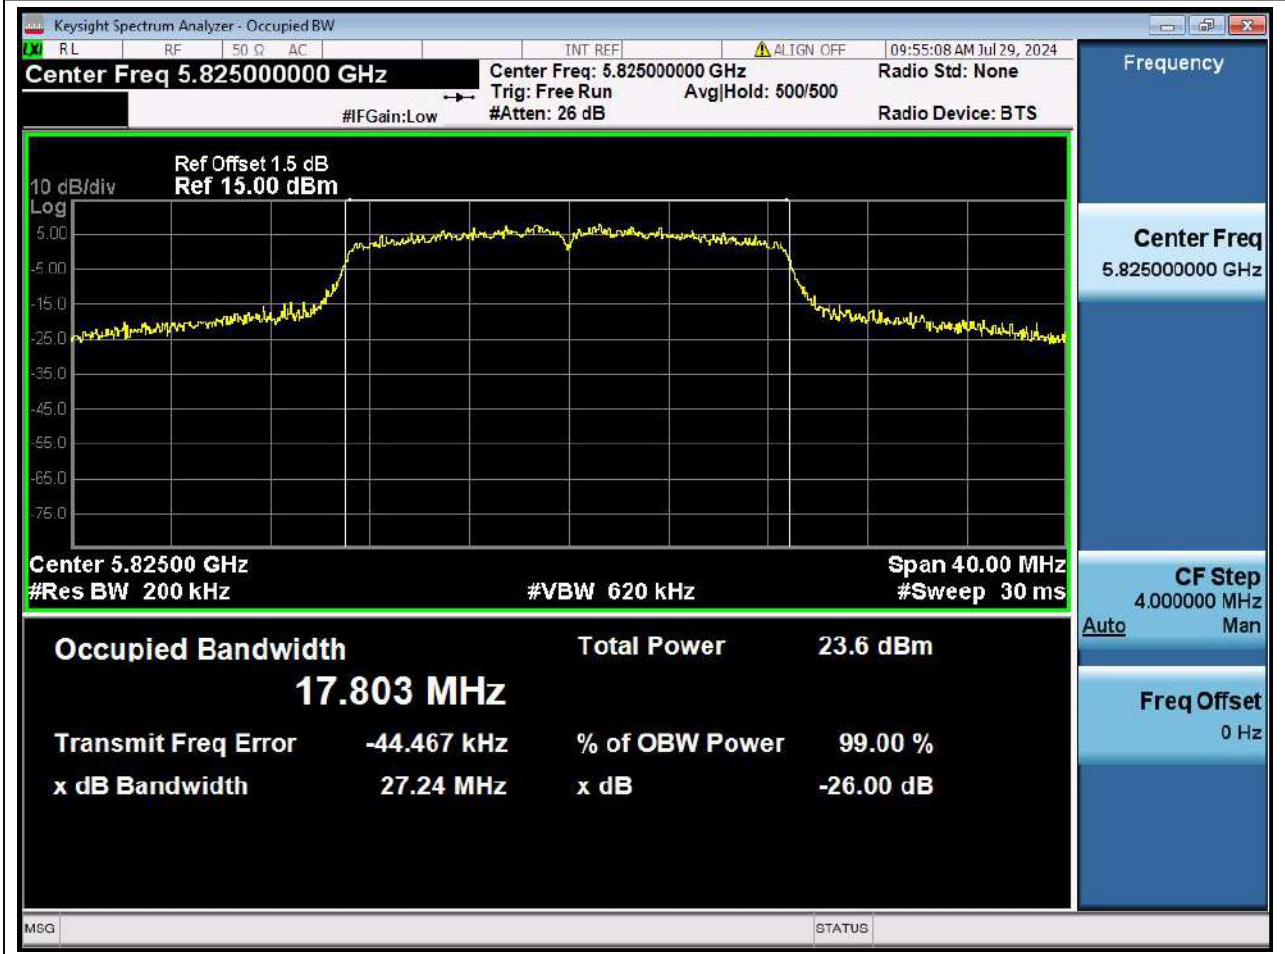

56. 802.11ac_20M_Band4_H

56.1 A.2-26dB Bandwidth(ANT1)

Center Frequency (MHz)	XdB Down	RBW (MHz)	Detector	Limit (MHz)	XdB BandWidth (MHz)	Verdict
5825	26	0.2	Peak	0	27.235832	Unknow