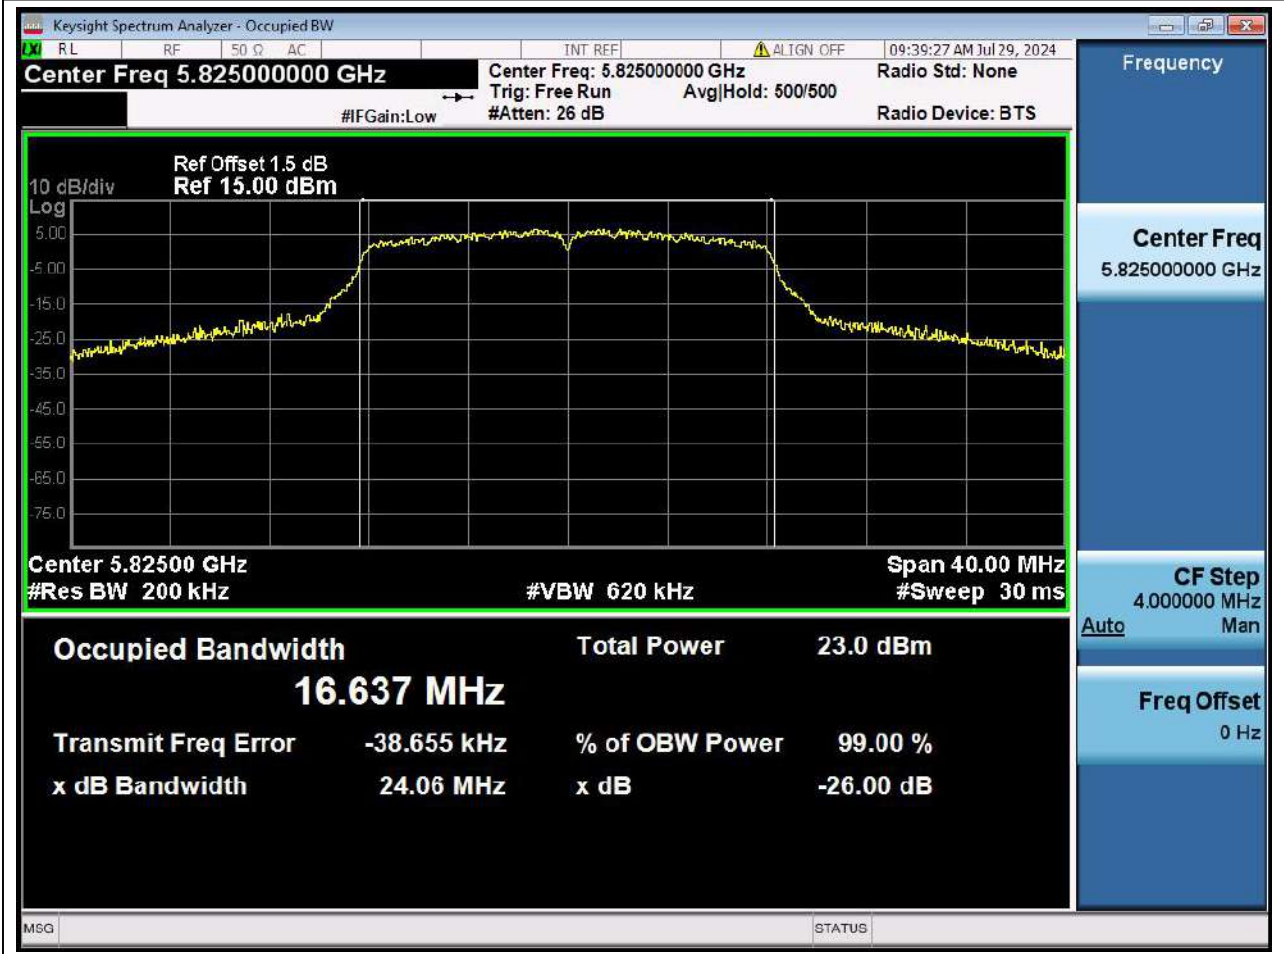

48. 802.11a_20M_Band4_H

48.1 A.2-26dB Bandwidth(ANT1)

Center Frequency (MHz)	XdB Down	RBW (MHz)	Detector	Limit (MHz)	XdB BandWidth (MHz)	Verdict
5825	26	0.2	Peak	0	24.063071	Unknow