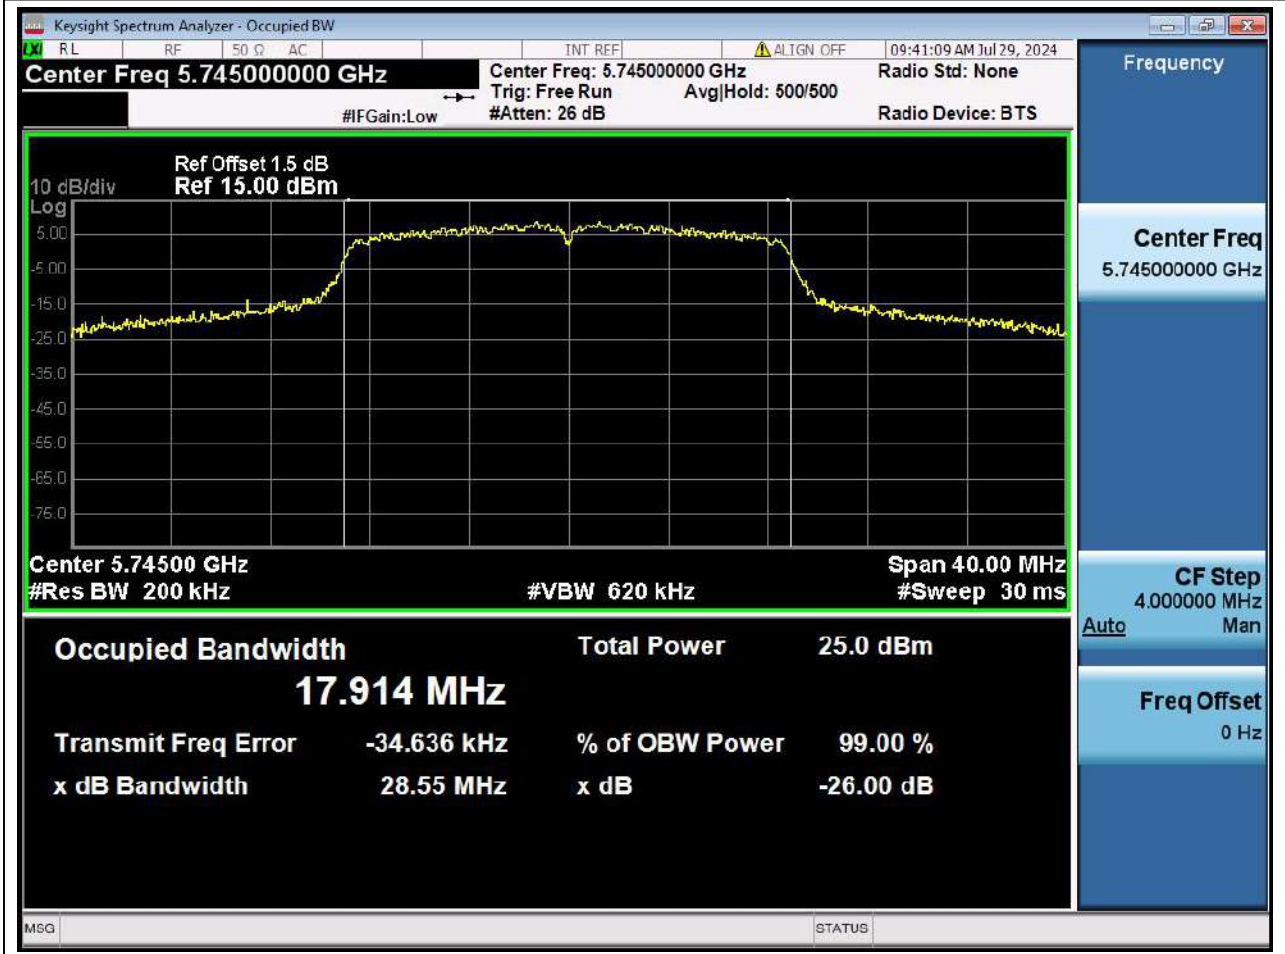

49. 802.11n_20M_Band4_L

49.1 A.2-26dB Bandwidth(ANT1)

Center Frequency (MHz)	XdB Down	RBW (MHz)	Detector	Limit (MHz)	XdB BandWidth (MHz)	Verdict
5745	26	0.2	Peak	0	28.545527	Unknow