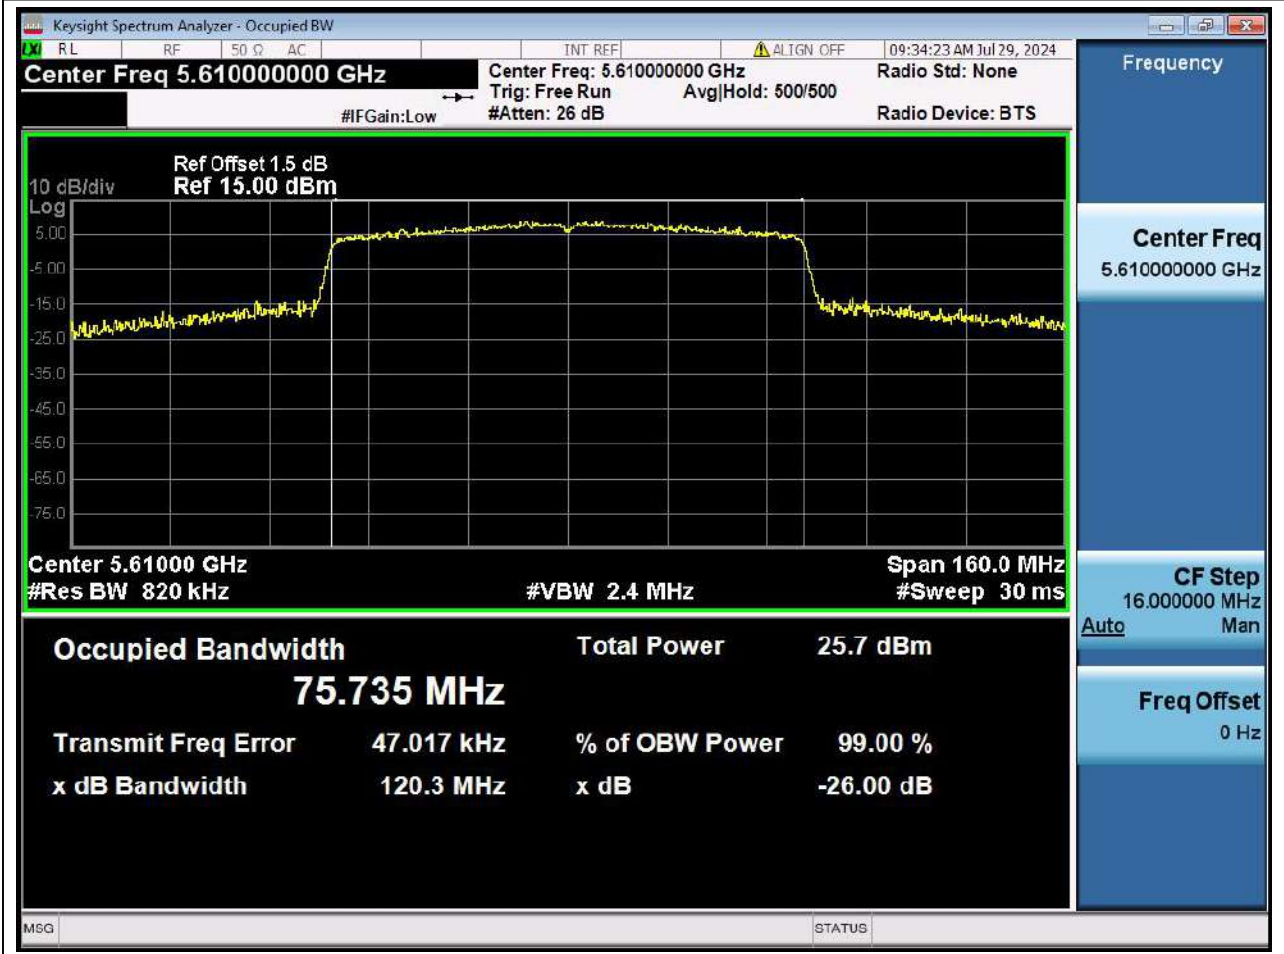

45. 802.11ac_80H_Band3_H_ANT1

45.1 A.2-26dB Bandwidth(ANT1)

Center Frequency (MHz)	XdB Down	RBW (MHz)	Detector	Limit (MHz)	XdB BandWidth (MHz)	Verdict
5610	26	0.82	Peak	0	120.321413	Unknow