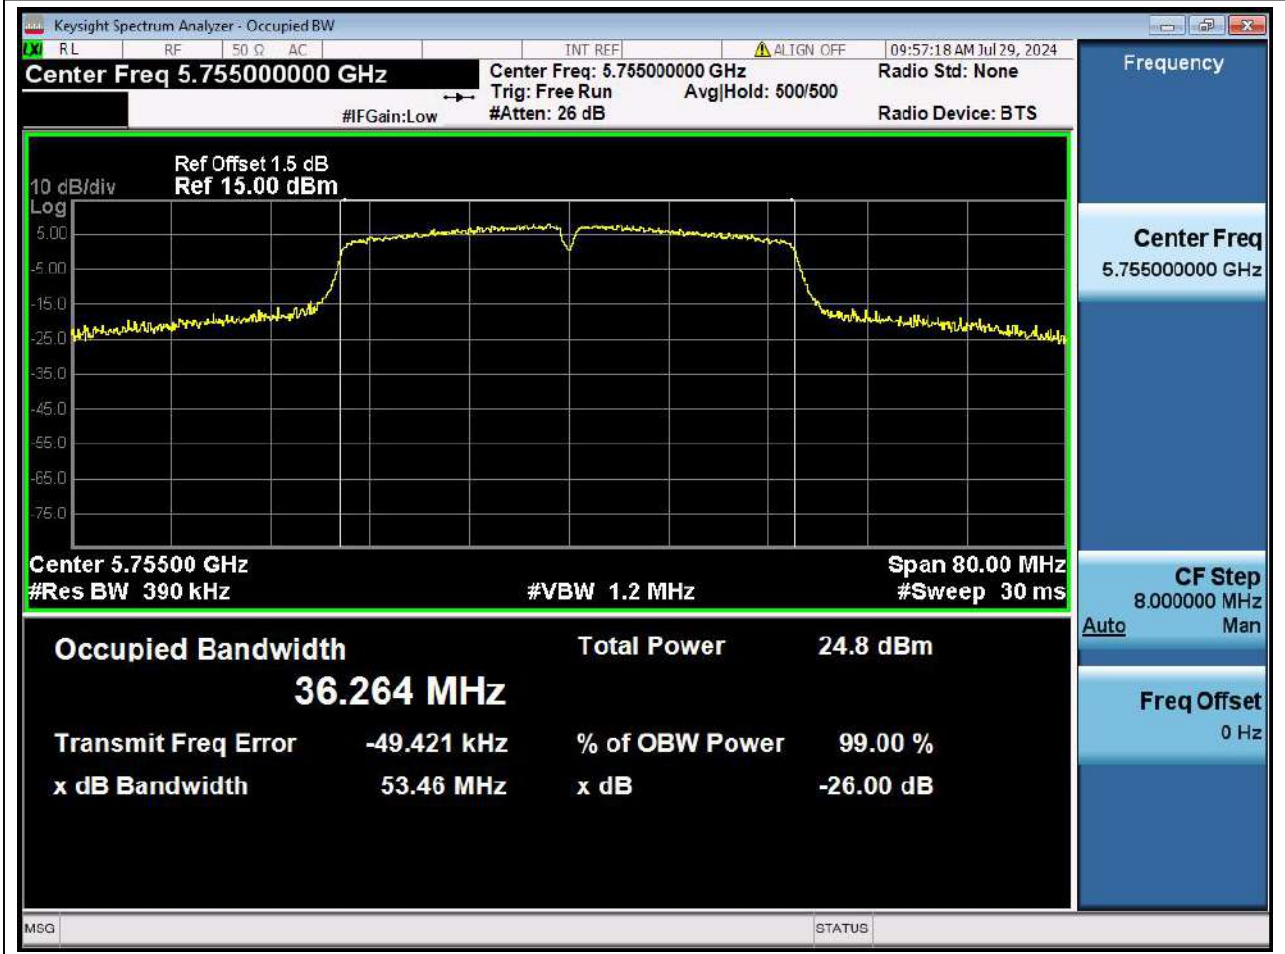

57. 802.11ac_40M_Band4_L

57.1 A.2-26dB Bandwidth(ANT1)

Center Frequency (MHz)	XdB Down	RBW (MHz)	Detector	Limit (MHz)	XdB BandWidth (MHz)	Verdict
5755	26	0.39	Peak	0	53.460621	Unknow