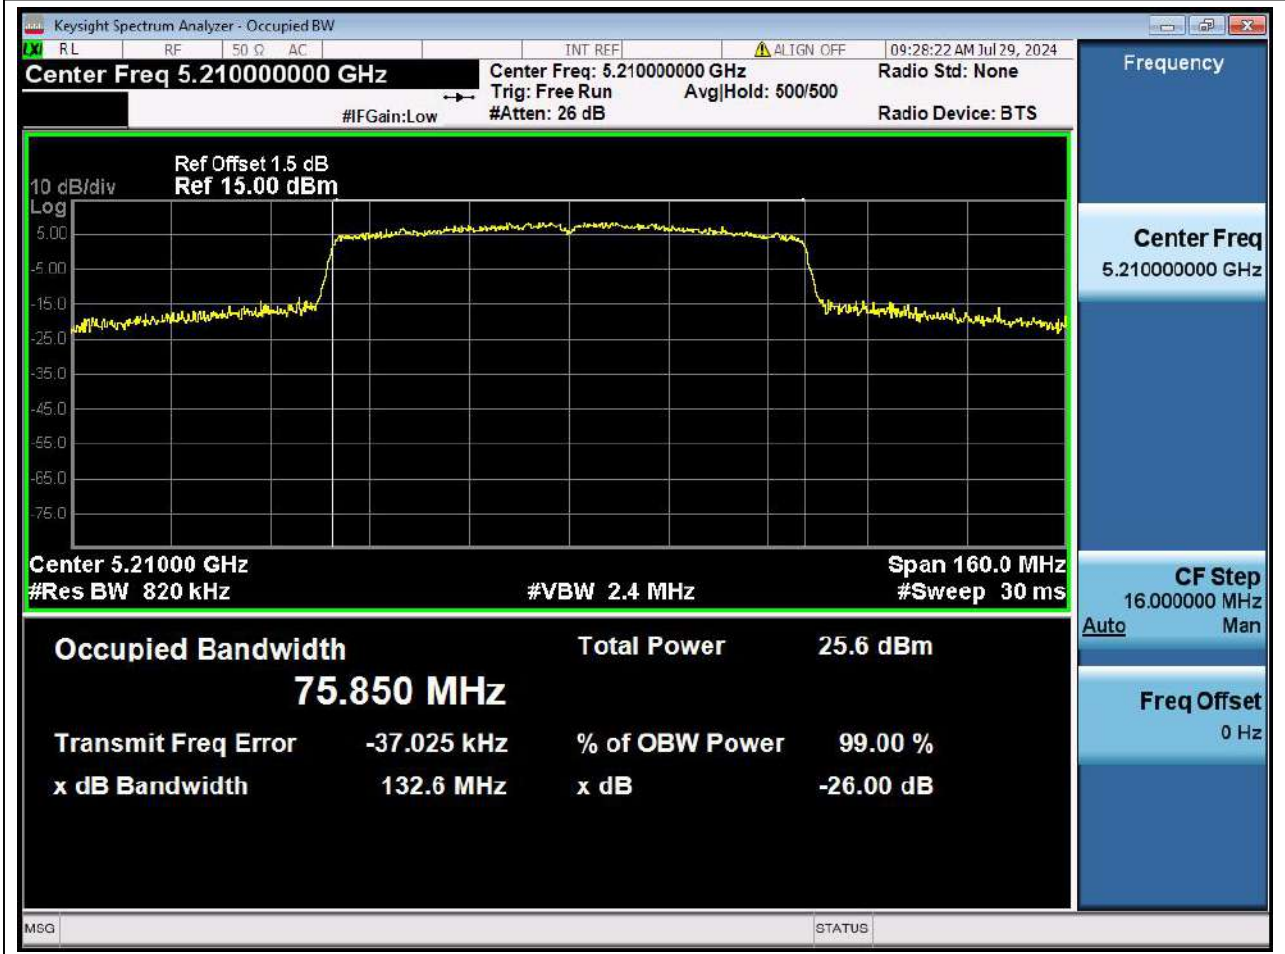

42. 802.11ac_80M_Band1_M_ANT1

42.1 A.2-26dB Bandwidth(ANT1)

Center Frequency (MHz)	XdB Down	RBW (MHz)	Detector	Limit (MHz)	XdB BandWidth (MHz)	Verdict
5210	26	0.82	Peak	0	132.574285	Unknow