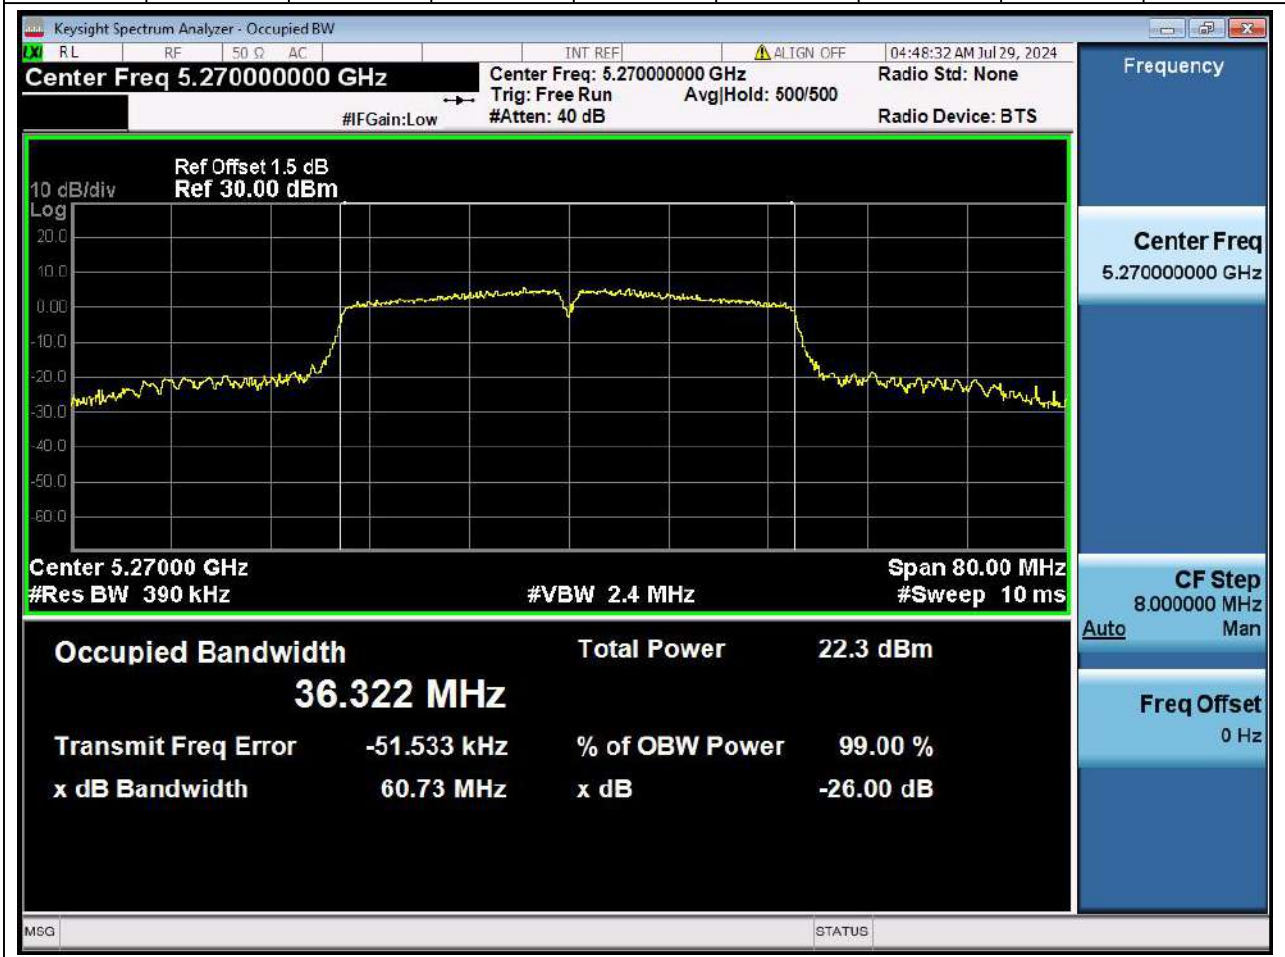

--BLANK BELOW--

21. 802.11n_40M_Band2_L_ANT1

21.1. A.2.2-99% Bandwidth(ANT0)

Center Frequency (MHz)	OBW Power (%)		RBW (MHz)	Detector	Limit (MHz)	OBW (MHz)	Verdict
5270	99		0.39	Peak	0	36.32170 5	Unknow