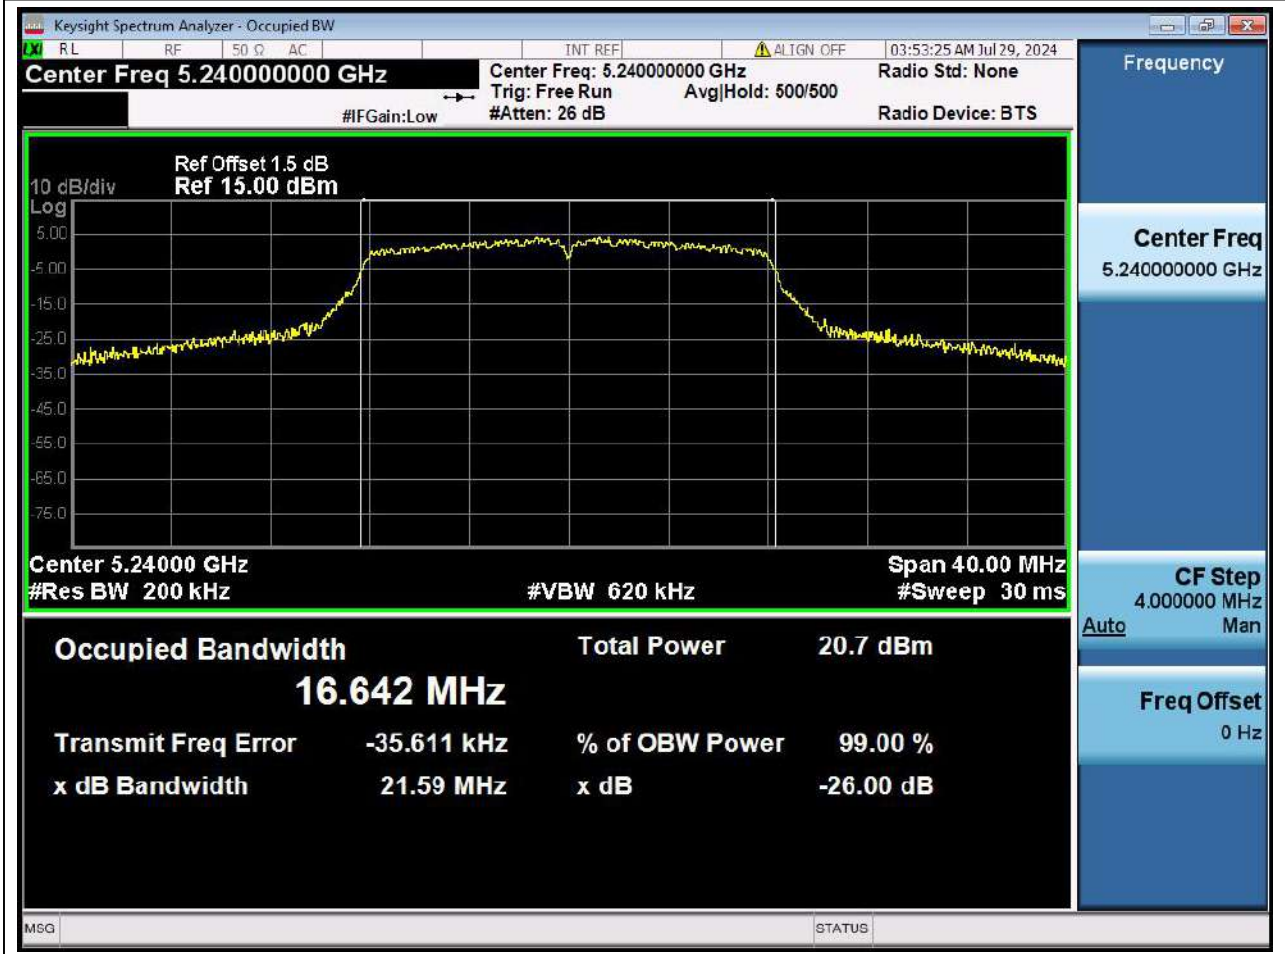

3. 802.11a_20M_Band1_H_ANT1

3.1. A.2-26dB Bandwidth(ANT0)

Center Frequency (MHz)	XdB Down	RBW (MHz)	Detector	Limit (MHz)	XdB BandWidth (MHz)	Verdict
5240	26	0.2	Peak	0	21.587258	Unknow