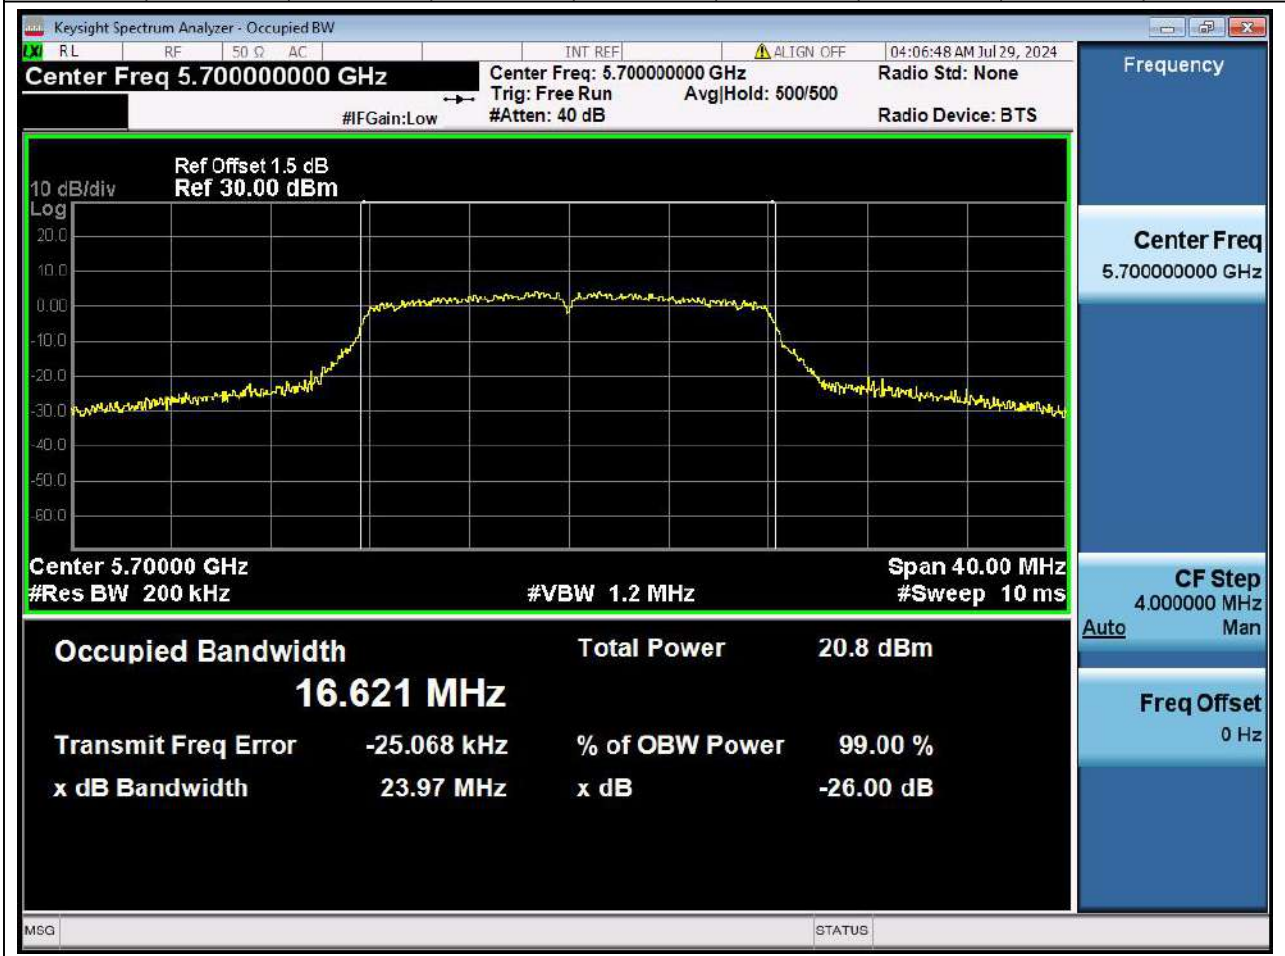

9. 802.11a_20M_Band3_H_ANT1

9.1. A.2.2-99% Bandwidth(ANT0)

Center Frequency (MHz)	OBW Power (%)		RBW (MHz)	Detector	Limit (MHz)	OBW (MHz)		Verdict
5700	99		0.2	Peak	0	16.62143		Unknown