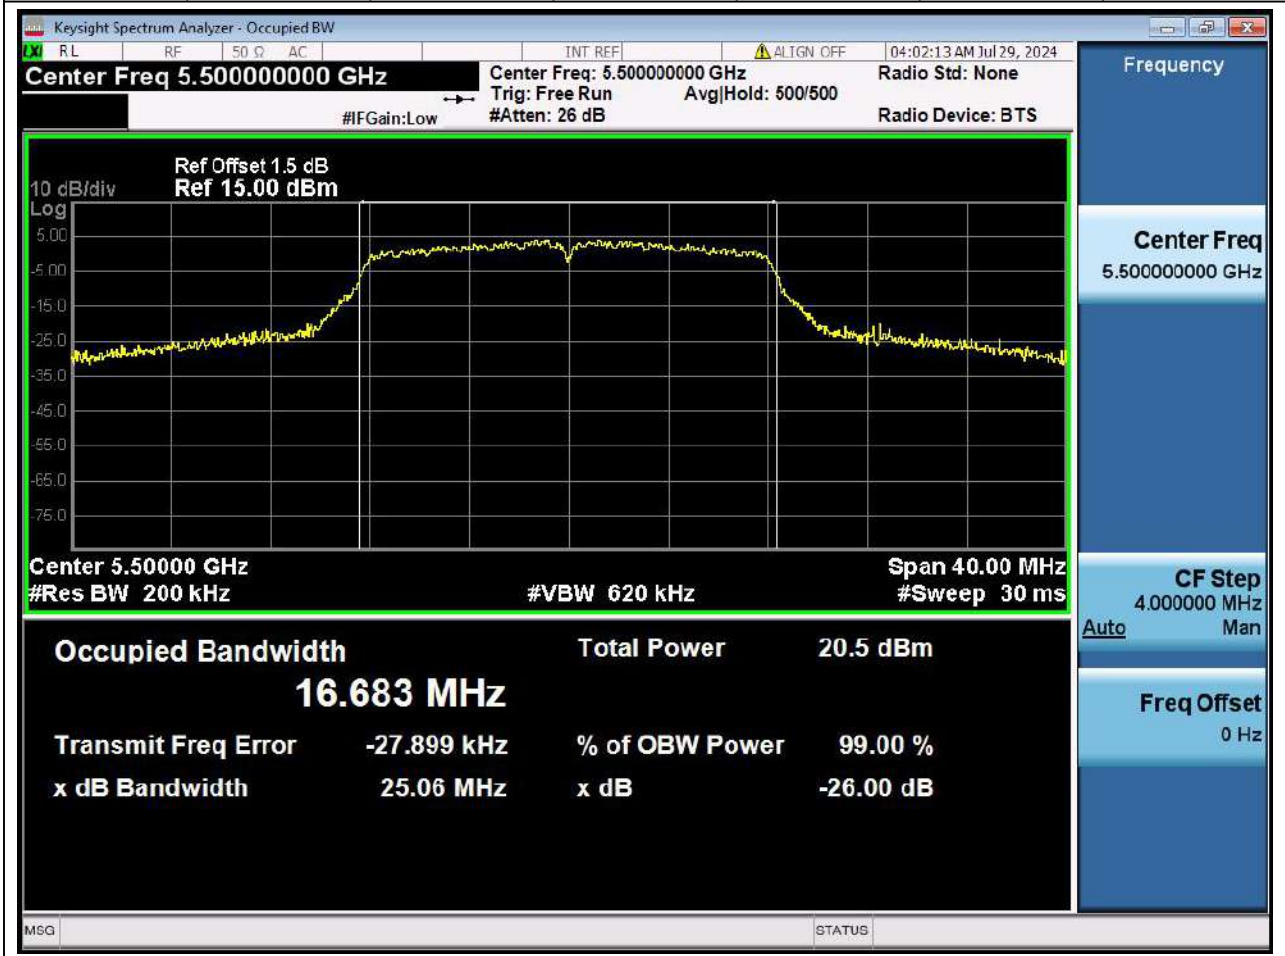

7. 802.11a_20M_Band3_L_ANT1

7.1. A.2-26dB Bandwidth(ANT0)

Center Frequency (MHz)	XdB Down	RBW (MHz)	Detector	Limit (MHz)	XdB BandWidth (MHz)	Verdict
5500	26	0.2	Peak	0	25.059658	Unknow