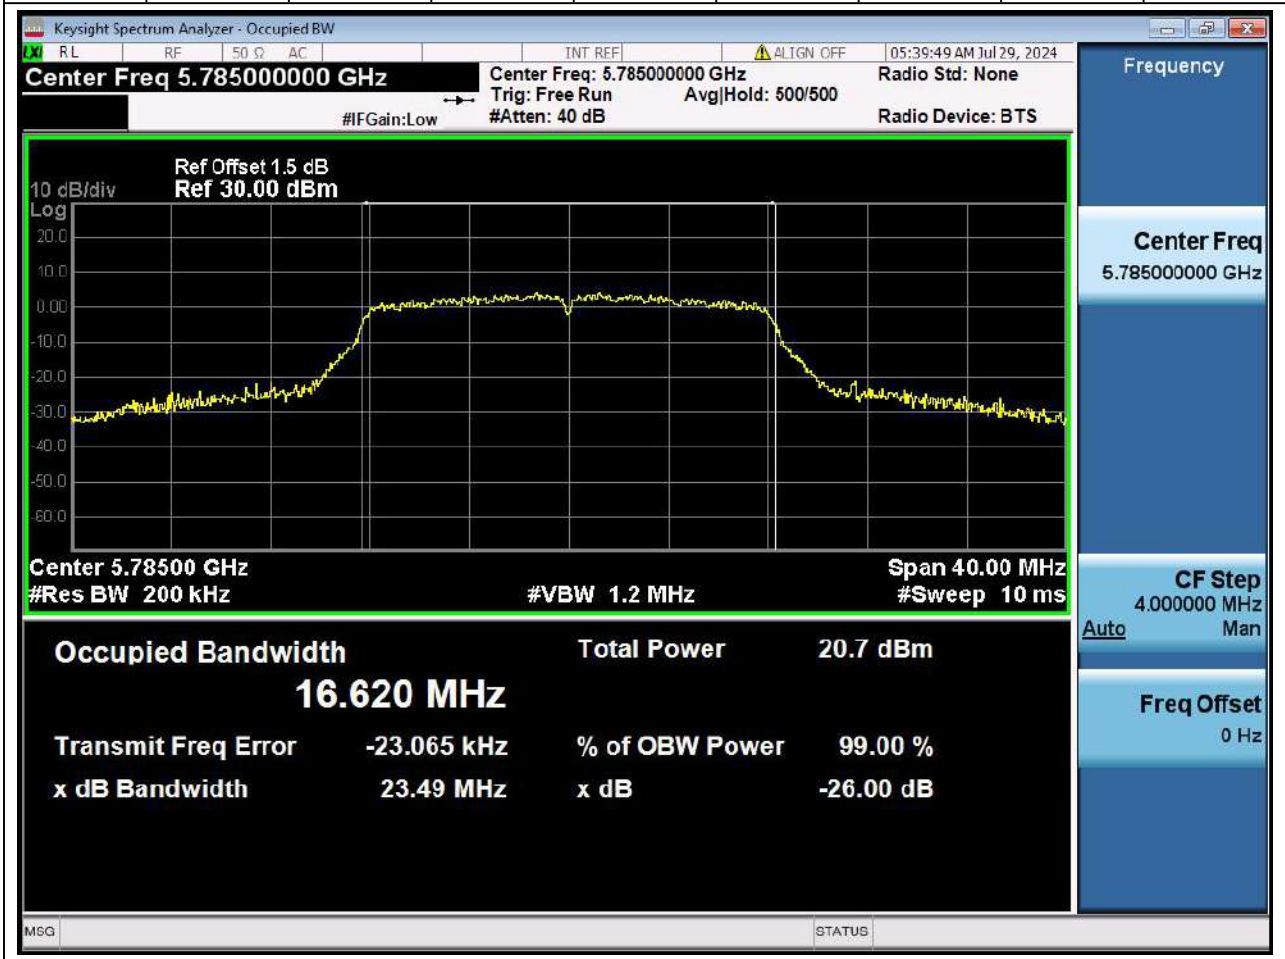

47. 802.11a_20M_Band4_M

47.1. A.2.2-99% Bandwidth(ANT0)

Center Frequency (MHz)	OBW Power (%)		RBW (MHz)	Detector	Limit (MHz)	OBW (MHz)	Verdict
5785	99		0.2	Peak	0	16.619582	Unknow