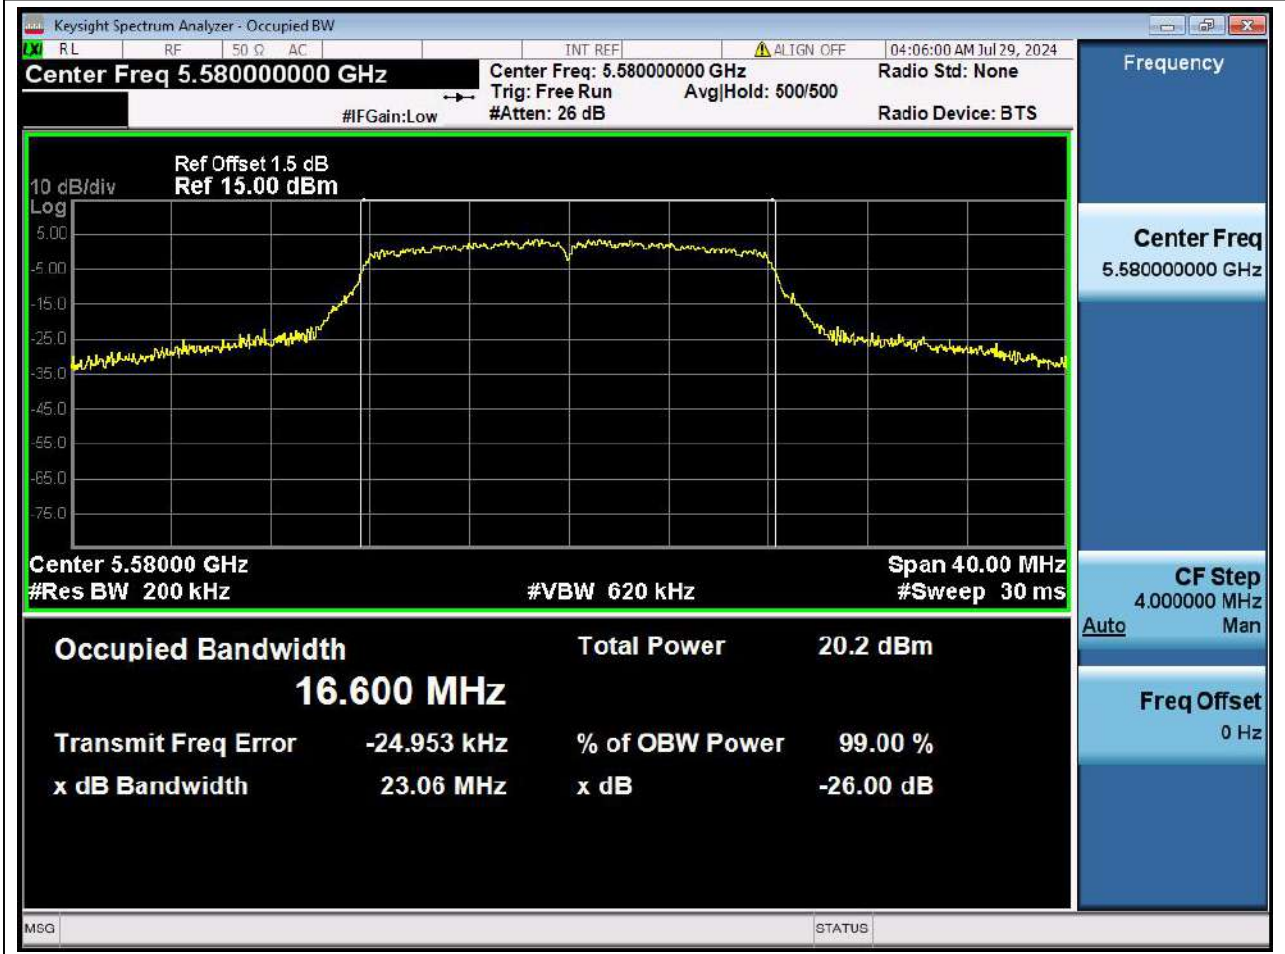

8. 802.11a_20M_Band3_M_ANT1

8.1. A.2-26dB Bandwidth(ANT0)

Center Frequency (MHz)	XdB Down	RBW (MHz)	Detector	Limit (MHz)	XdB BandWidth (MHz)	Verdict
5580	26	0.2	Peak	0	23.060662	Unknow