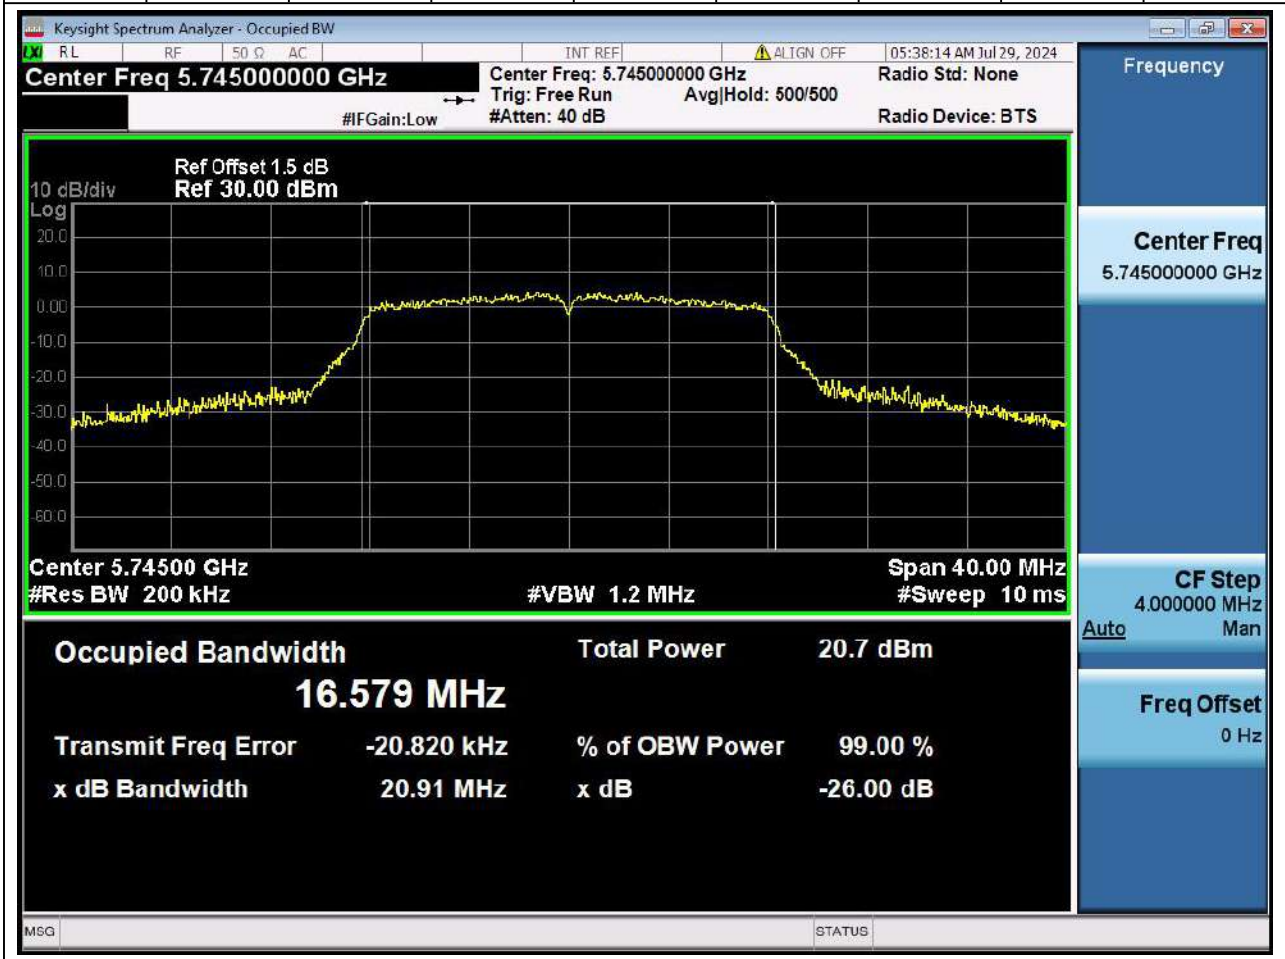

46. 802.11a_20M_Band4_L

46.1. A.2.2-99% Bandwidth(ANT0)

Center Frequency (MHz)	OBW Power (%)		RBW (MHz)	Detector	Limit (MHz)	OBW (MHz)	Verdict
5745	99		0.2	Peak	0	16.578519	Unknow