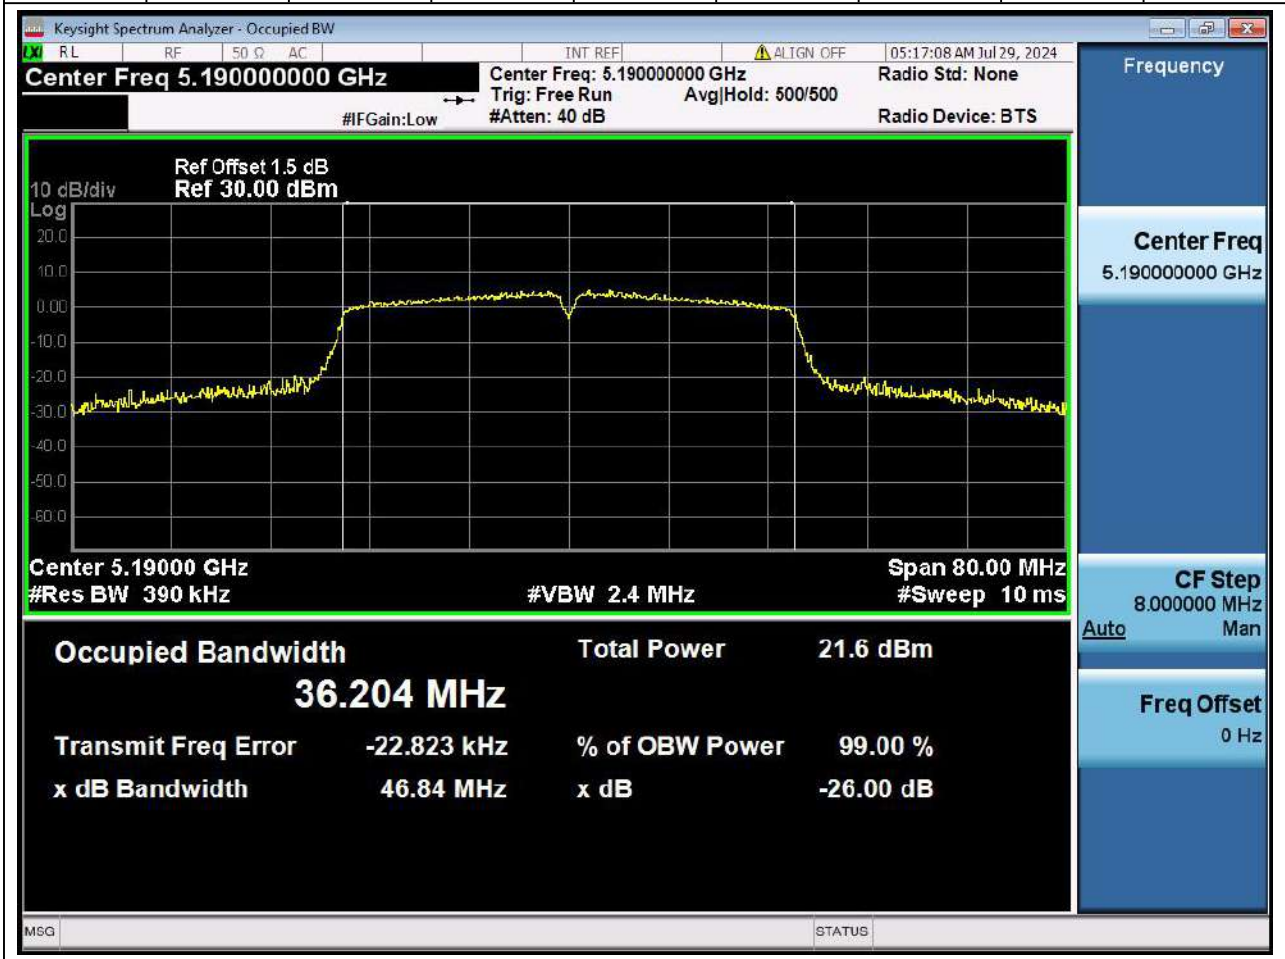

35. 802.11ac_40M_Band1_L_ANT1

35.1. A.2.2-99% Bandwidth(ANT0)

Center Frequency (MHz)	OBW Power (%)		RBW (MHz)	Detector	Limit (MHz)	OBW (MHz)		Verdict
5190	99		0.39	Peak	0	36.204059		Unknow