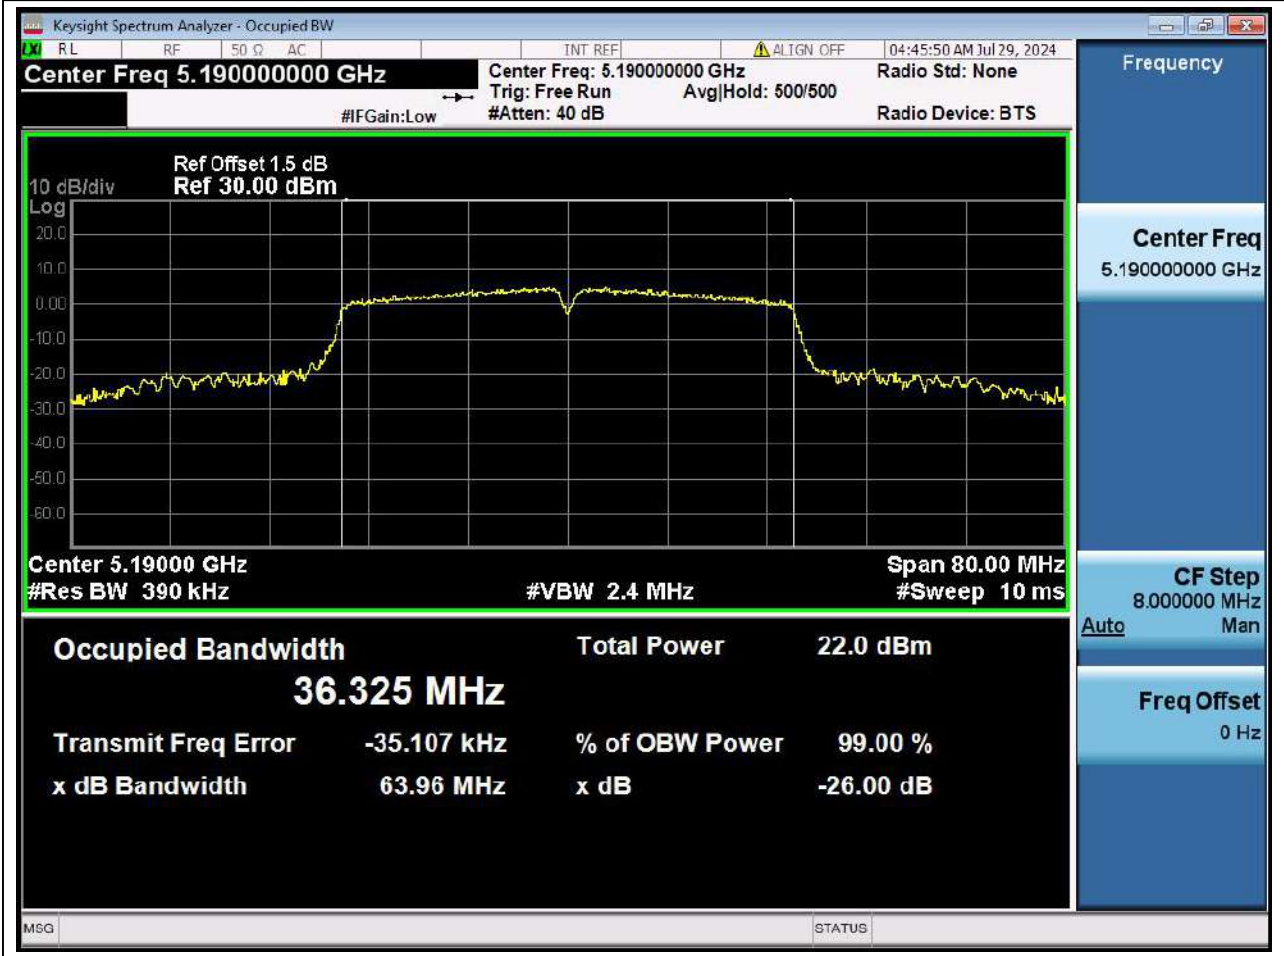

19. 802.11n_40M_Band1_L_ANT1

19.1. A.2.2-99% Bandwidth(ANT0)

Center Frequency (MHz)	OBW Power (%)		RBW (MHz)	Detector	Limit (MHz)	OBW (MHz)	Verdict
5190	99		0.39	Peak	0	36.325407	Unknow