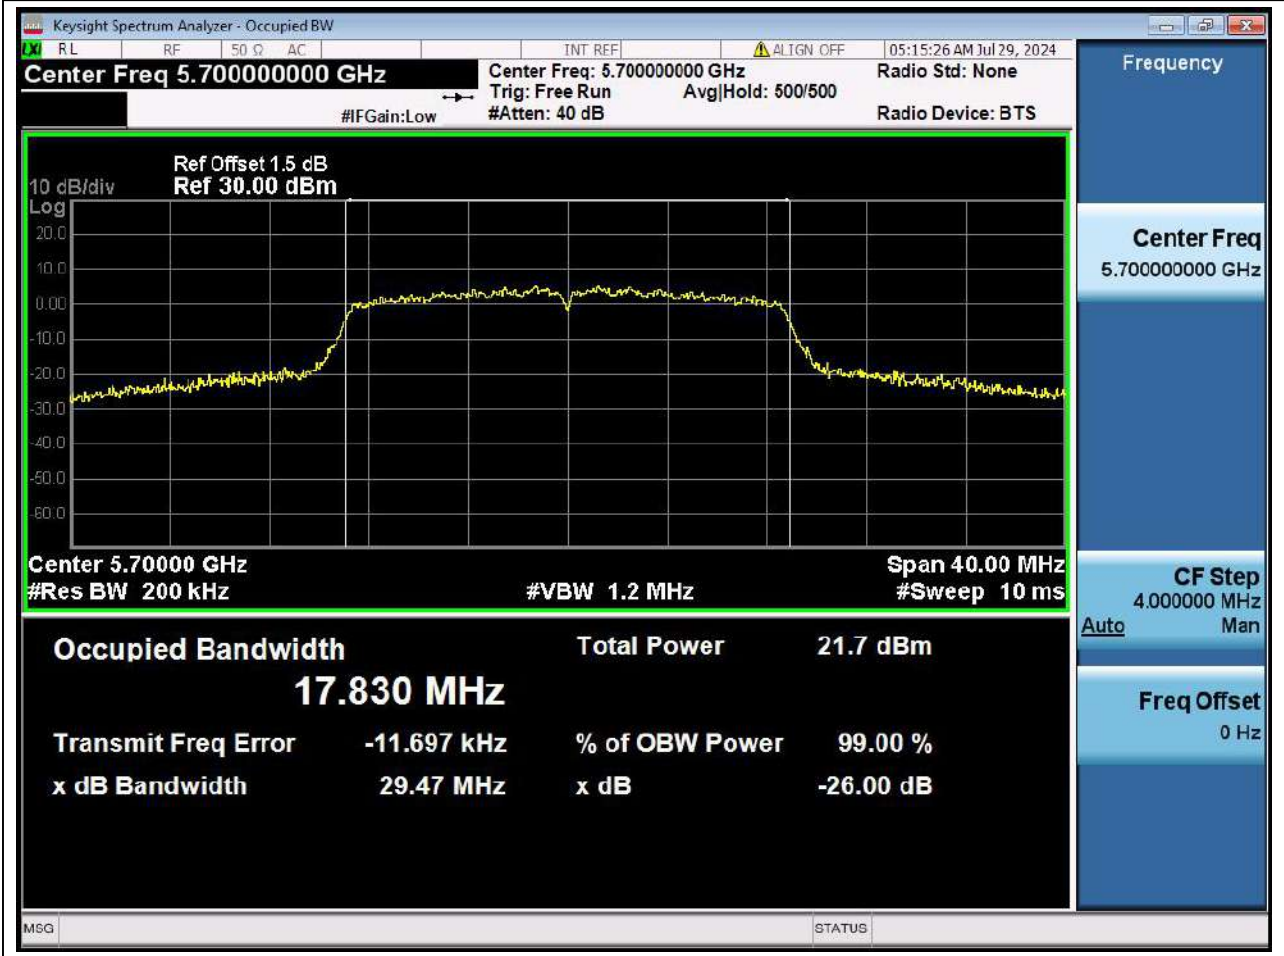

34. 802.11ac_20M_Band3_H_ANT1

34.1. A.2.2-99% Bandwidth(ANT0)

Center Frequency (MHz)	OBW Power (%)		RBW (MHz)	Detector	Limit (MHz)	OBW (MHz)	Verdict
5700	99		0.2	Peak	0	17.829792	Unknow