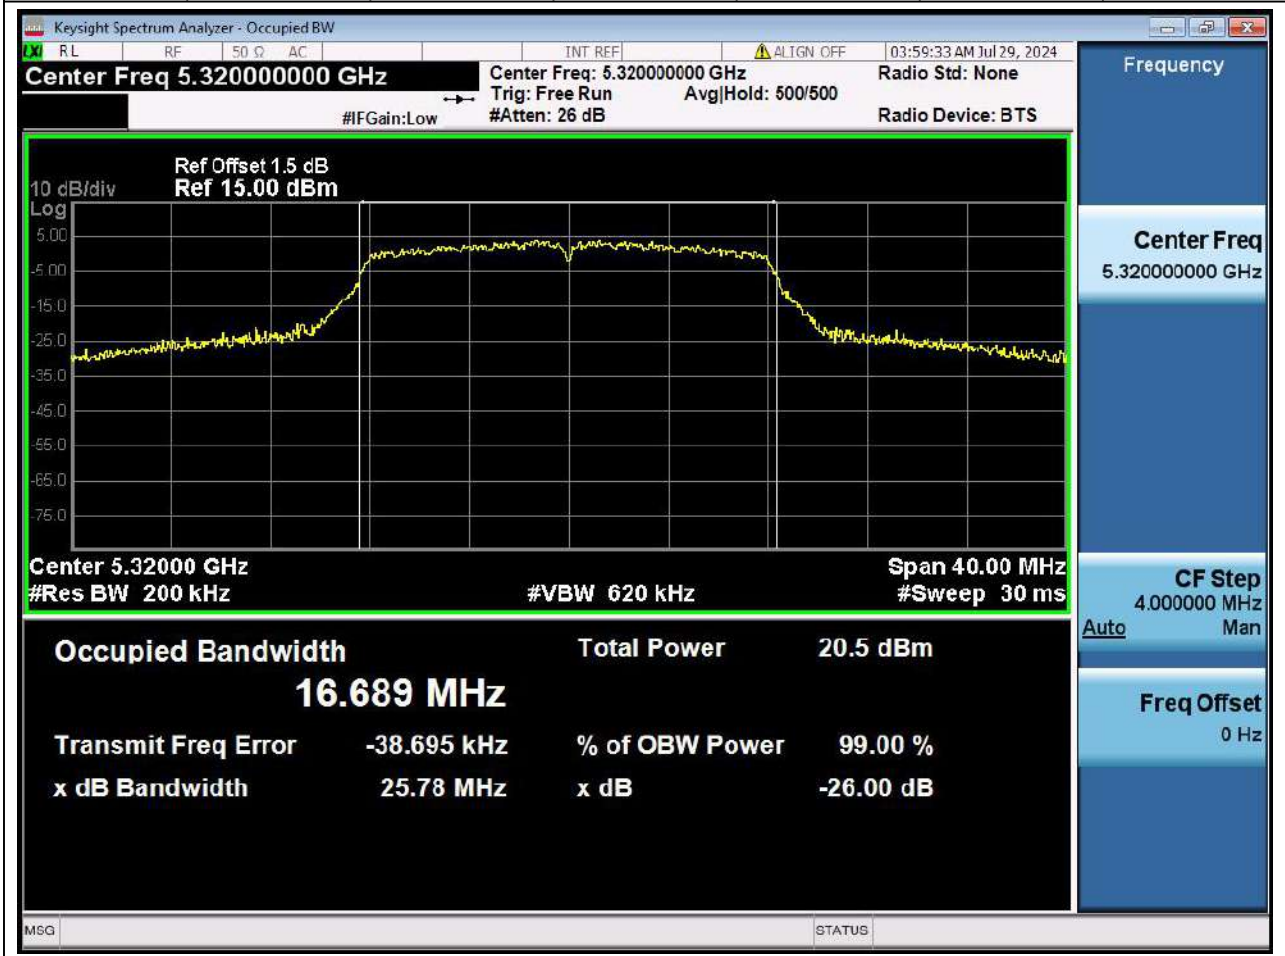

6. 802.11a_20M_Band2_H_ANT1

6.1. A.2-26dB Bandwidth(ANT0)

Center Frequency (MHz)	XdB Down	RBW (MHz)	Detector	Limit (MHz)	XdB BandWidth (MHz)	Verdict
5320	26	0.2	Peak	0	25.781492	Unknow