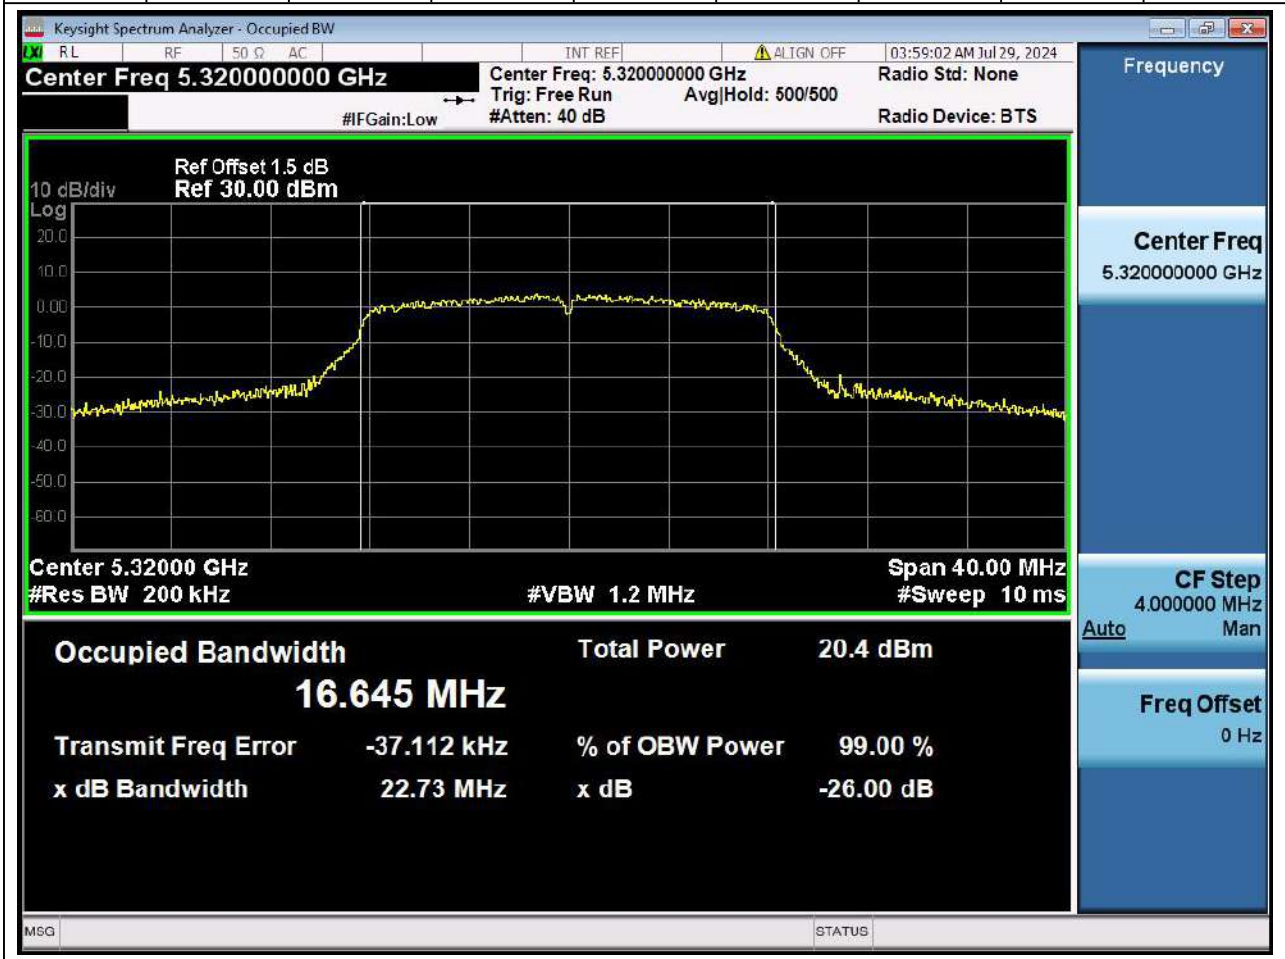

6. 802.11a_20M_Band2_H_ANT1

6.1. A.2.2-99% Bandwidth(ANT0)

Center Frequency (MHz)	OBW Power (%)		RBW (MHz)	Detector	Limit (MHz)	OBW (MHz)	Verdict
5320	99		0.2	Peak	0	16.644642	Unknow