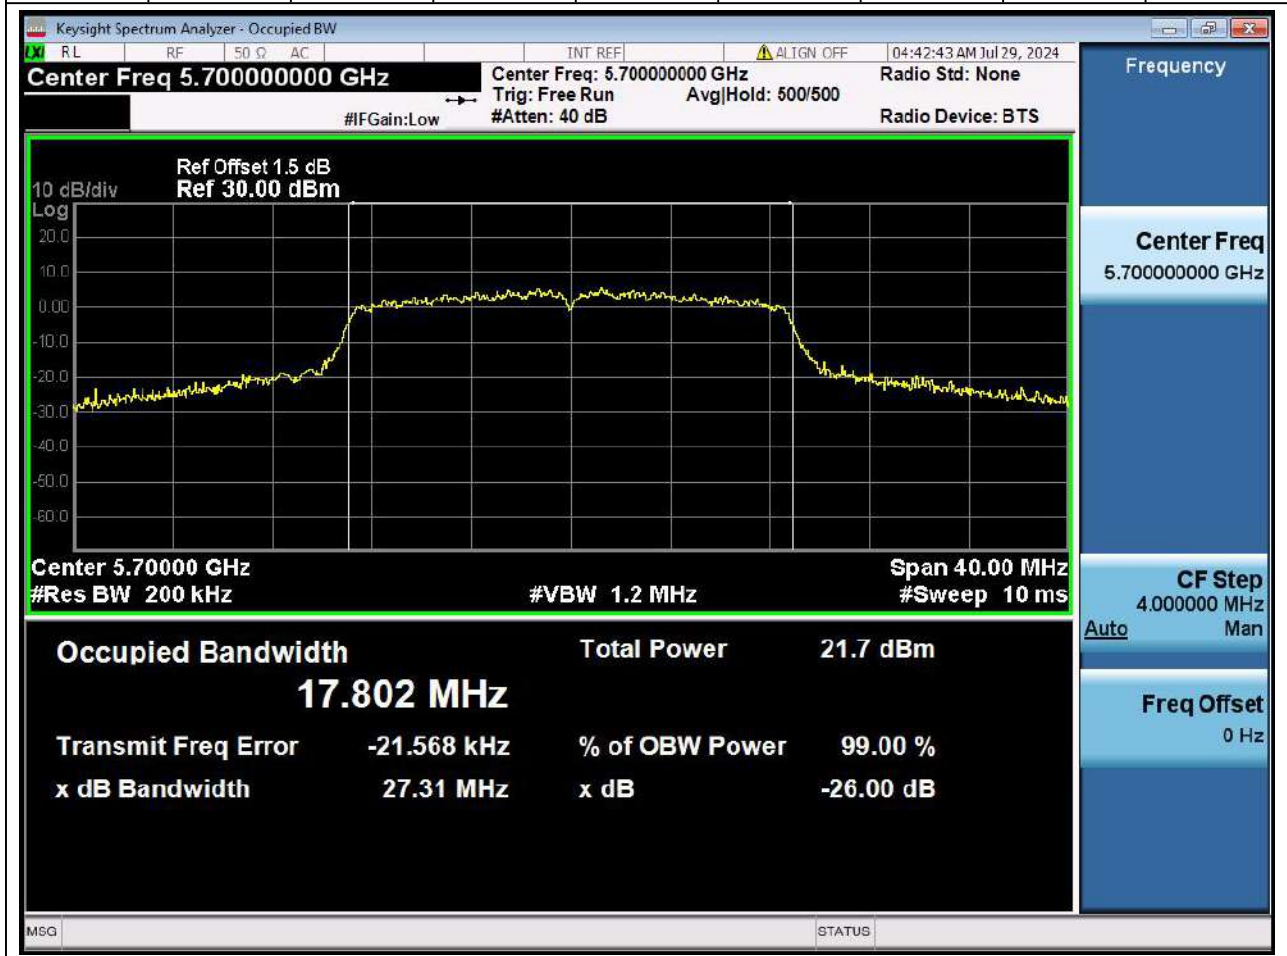

18. 802.11n_20M_Band3_H_ANT1

18.1. A.2.2-99% Bandwidth(ANT0)

Center Frequency (MHz)	OBW Power (%)		RBW (MHz)	Detector	Limit (MHz)	OBW (MHz)	Verdict
5700	99		0.2	Peak	0	17.802374	Unknow