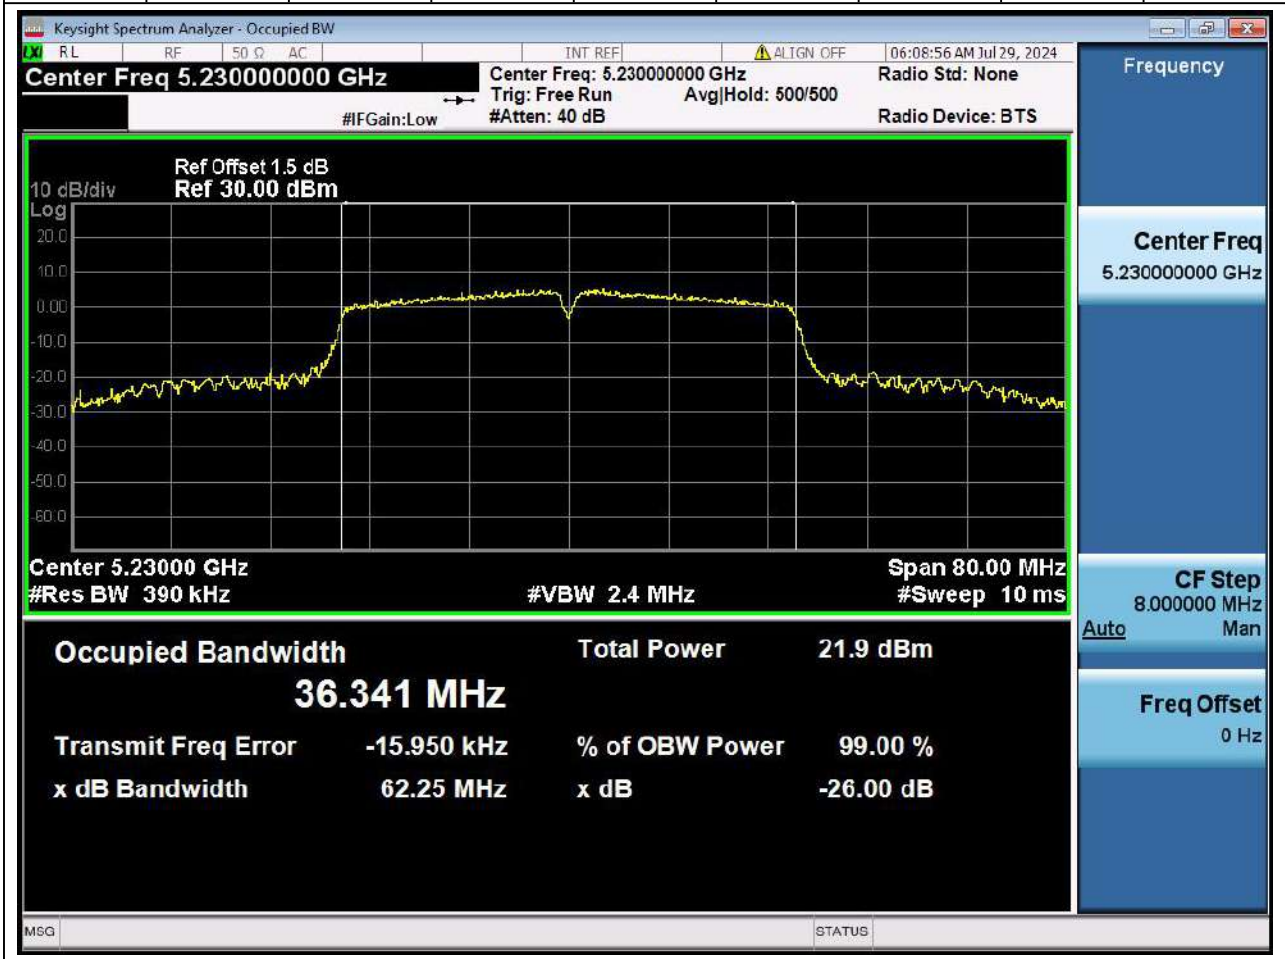

20. 802.11n_40M_Band1_H_ANT1

20.1. A.2.2-99% Bandwidth(ANT0)

Center Frequency (MHz)	OBW Power (%)		RBW (MHz)	Detector	Limit (MHz)	OBW (MHz)		Verdict
5230	99		0.39	Peak	0	36.340736		Unknow