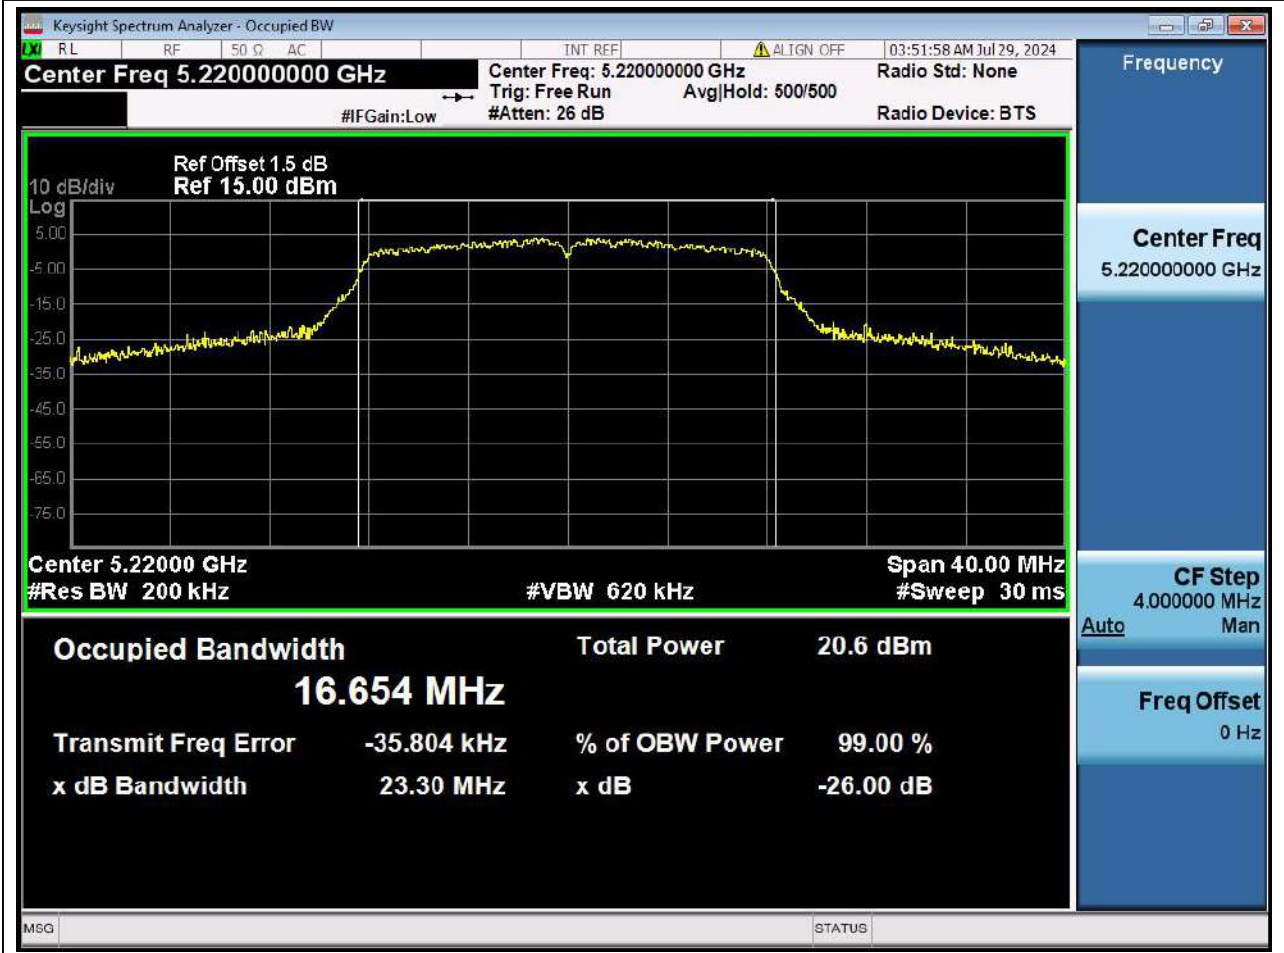

2. 802.11a_20M_Band1_M_ANT1

2.1. A.2-26dB Bandwidth(ANT0)

Center Frequency (MHz)	XdB Down	RBW (MHz)	Detector	Limit (MHz)	XdB BandWidth (MHz)	Verdict
5220	26	0.2	Peak	0	23.303675	Unknow