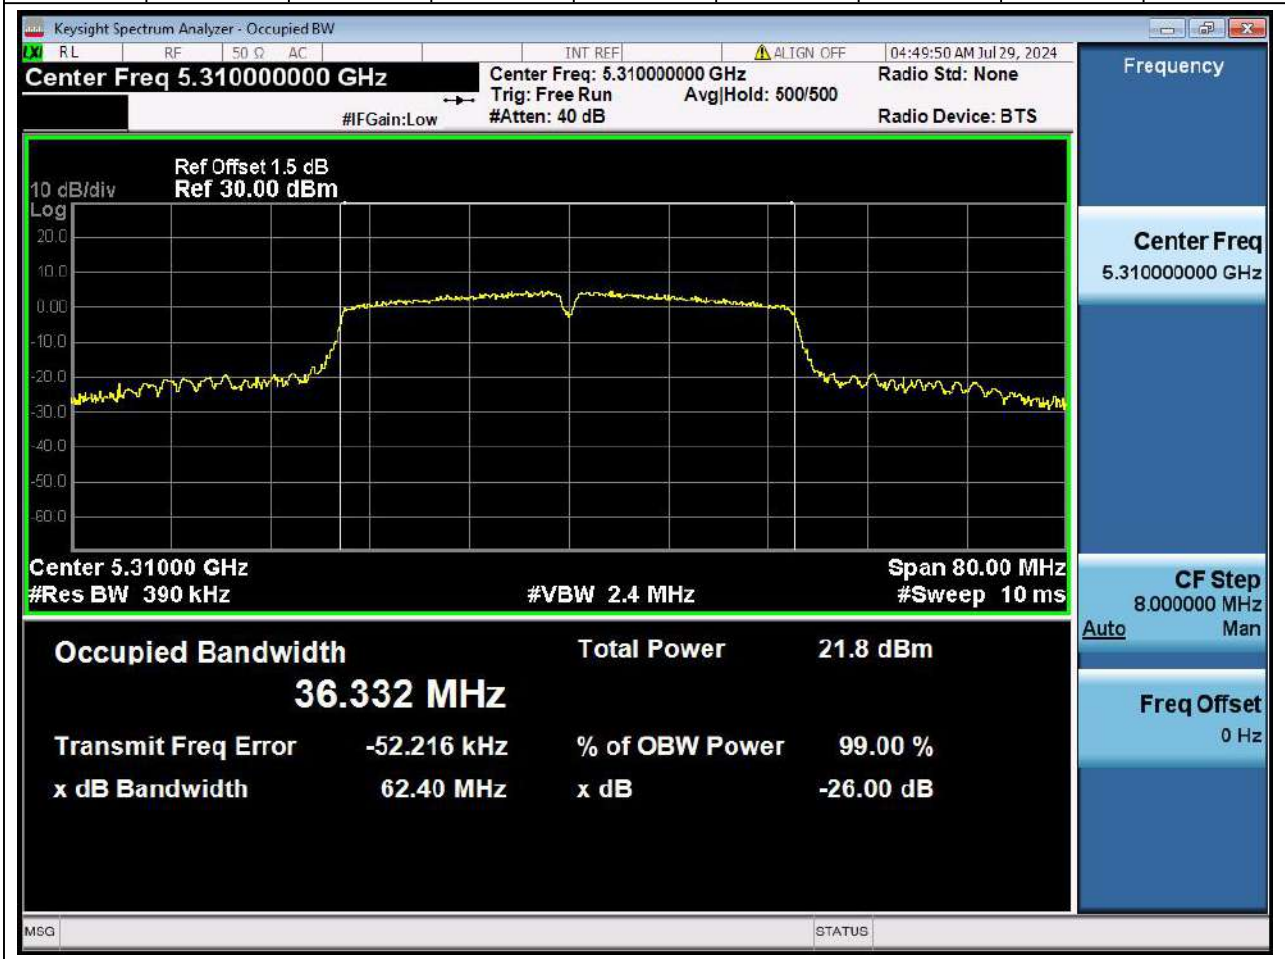

22. 802.11n_40M_Band2_H_ANT1

22.1. A.2.2-99% Bandwidth(ANT0)

Center Frequency (MHz)	OBW Power (%)		RBW (MHz)	Detector	Limit (MHz)	OBW (MHz)		Verdict
5310	99		0.39	Peak	0	36.331838		Unknow