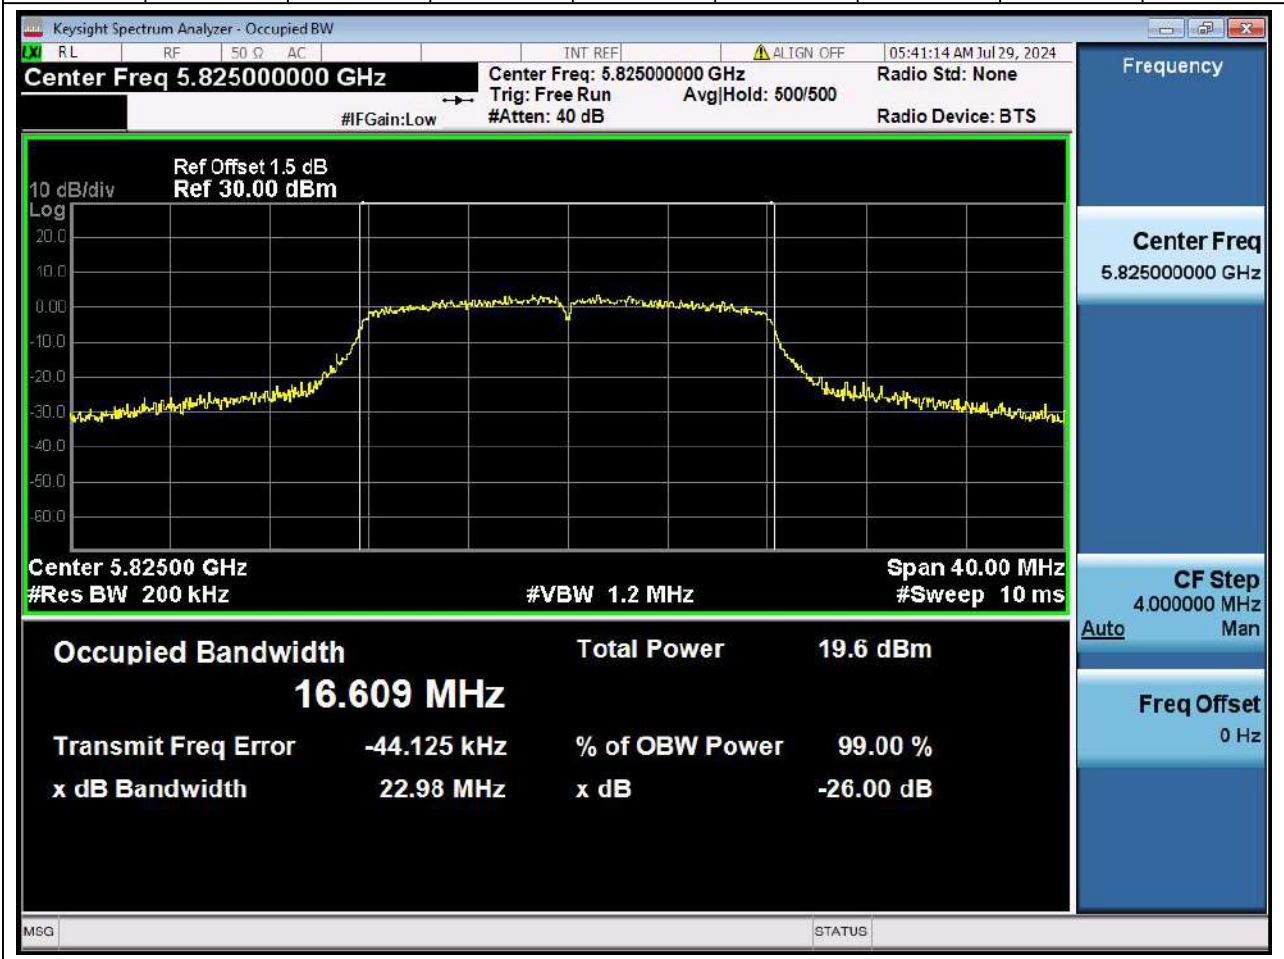

48. 802.11a_20M_Band4_H

48.1. A.2.2-99% Bandwidth(ANT0)

Center Frequency (MHz)	OBW Power (%)		RBW (MHz)	Detector	Limit (MHz)	OBW (MHz)	Verdict
5825	99		0.2	Peak	0	16.609439	Unknow