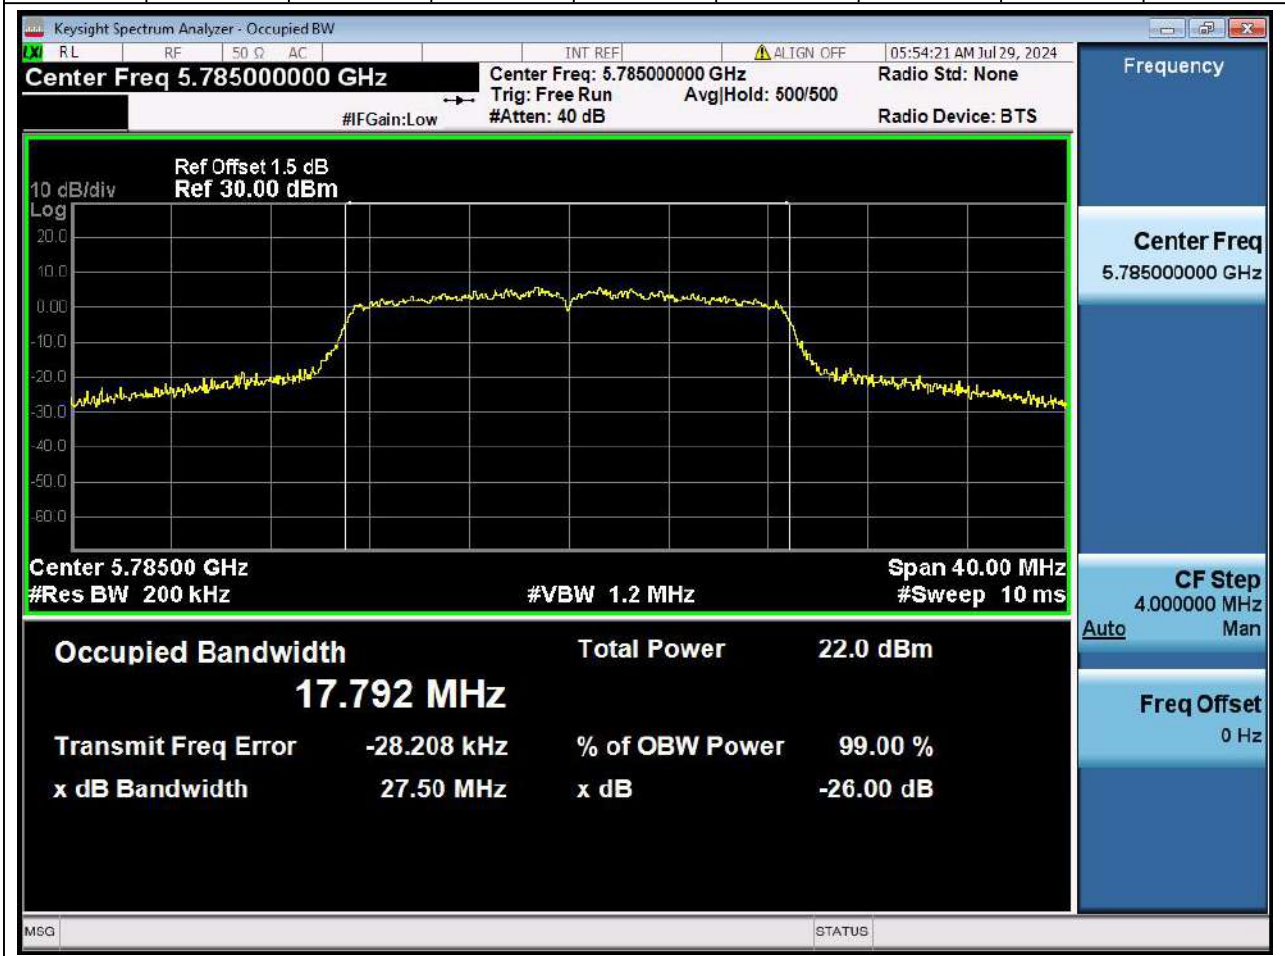

55. 802.11ac_20M_Band4_M

55.1. A.2.2-99% Bandwidth(ANT0)

Center Frequency (MHz)	OBW Power (%)		RBW (MHz)	Detector	Limit (MHz)	OBW (MHz)	Verdict
5785	99		0.2	Peak	0	17.792183	Unknow