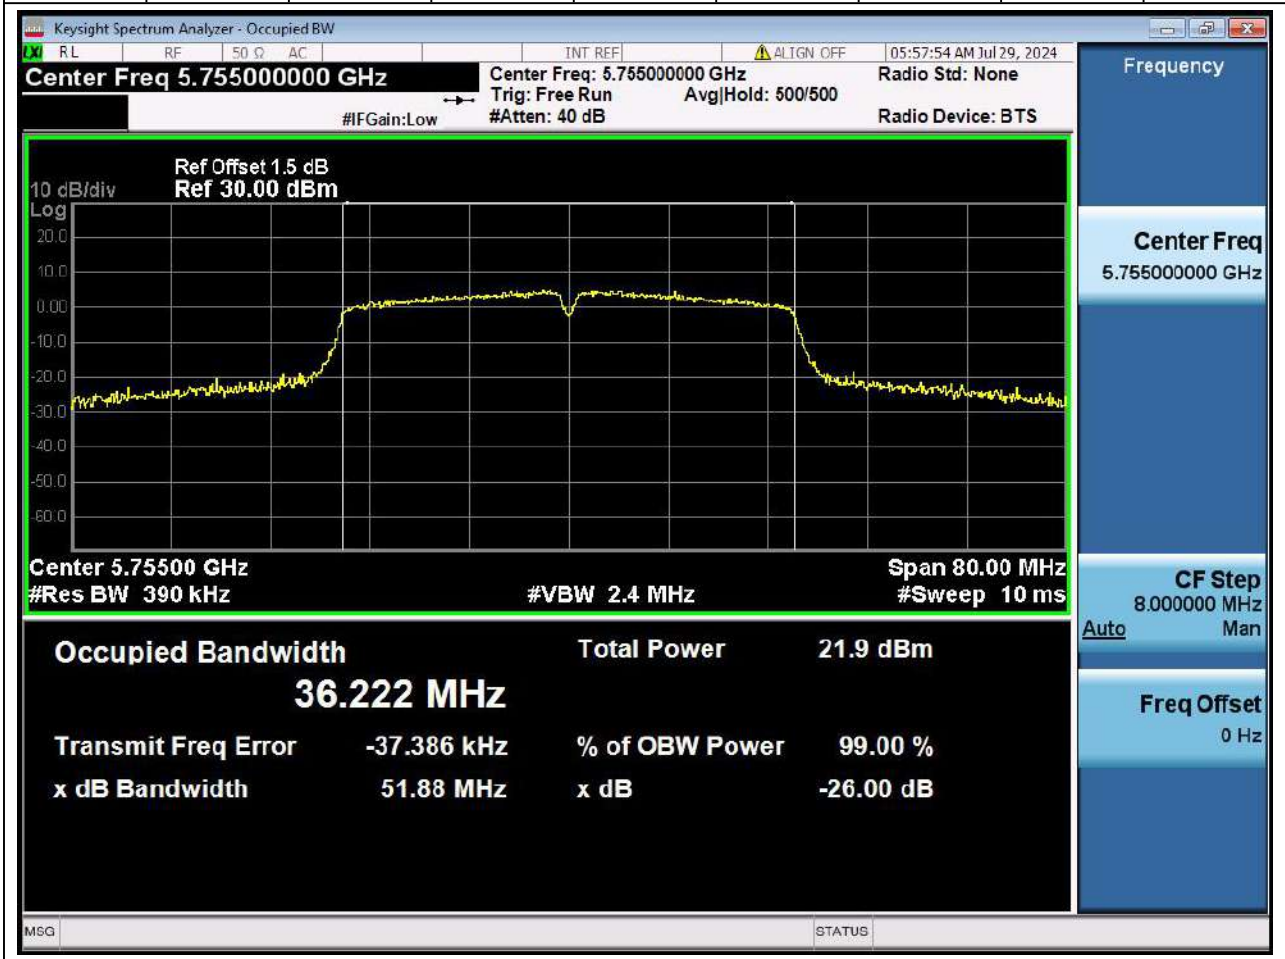

57. 802.11ac_40M_Band4_L

57.1. A.2.2-99% Bandwidth(ANT0)

Center Frequency (MHz)	OBW Power (%)		RBW (MHz)	Detector	Limit (MHz)	OBW (MHz)	Verdict
5755	99		0.39	Peak	0	36.222214	Unknow