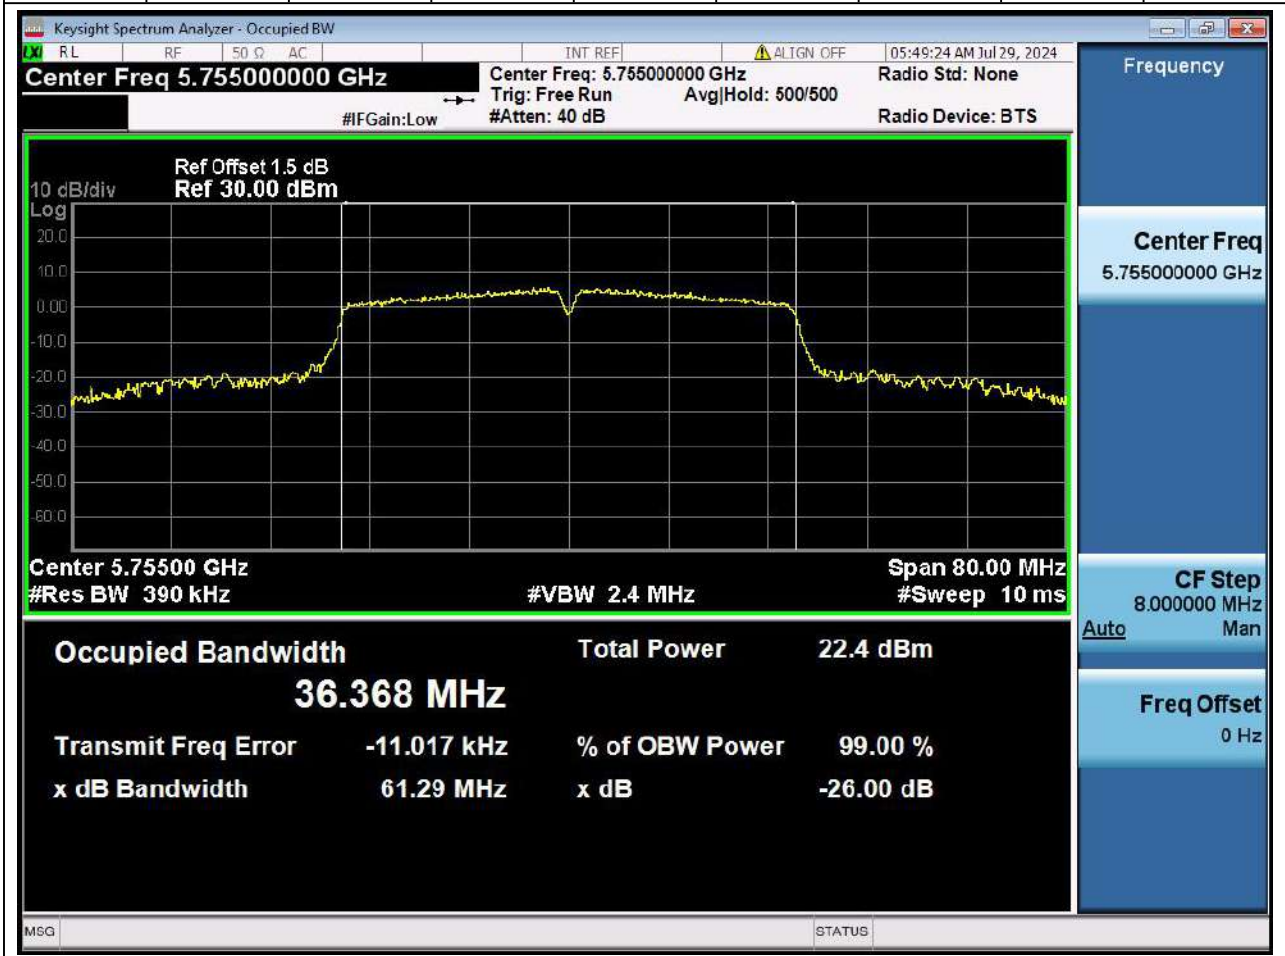

52. 802.11n_40M_Band4_L

52.1. A.2.2-99% Bandwidth(ANT0)

Center Frequency (MHz)	OBW Power (%)		RBW (MHz)	Detector	Limit (MHz)	OBW (MHz)		Verdict
5755	99		0.39	Peak	0	36.36844 1		Unknow