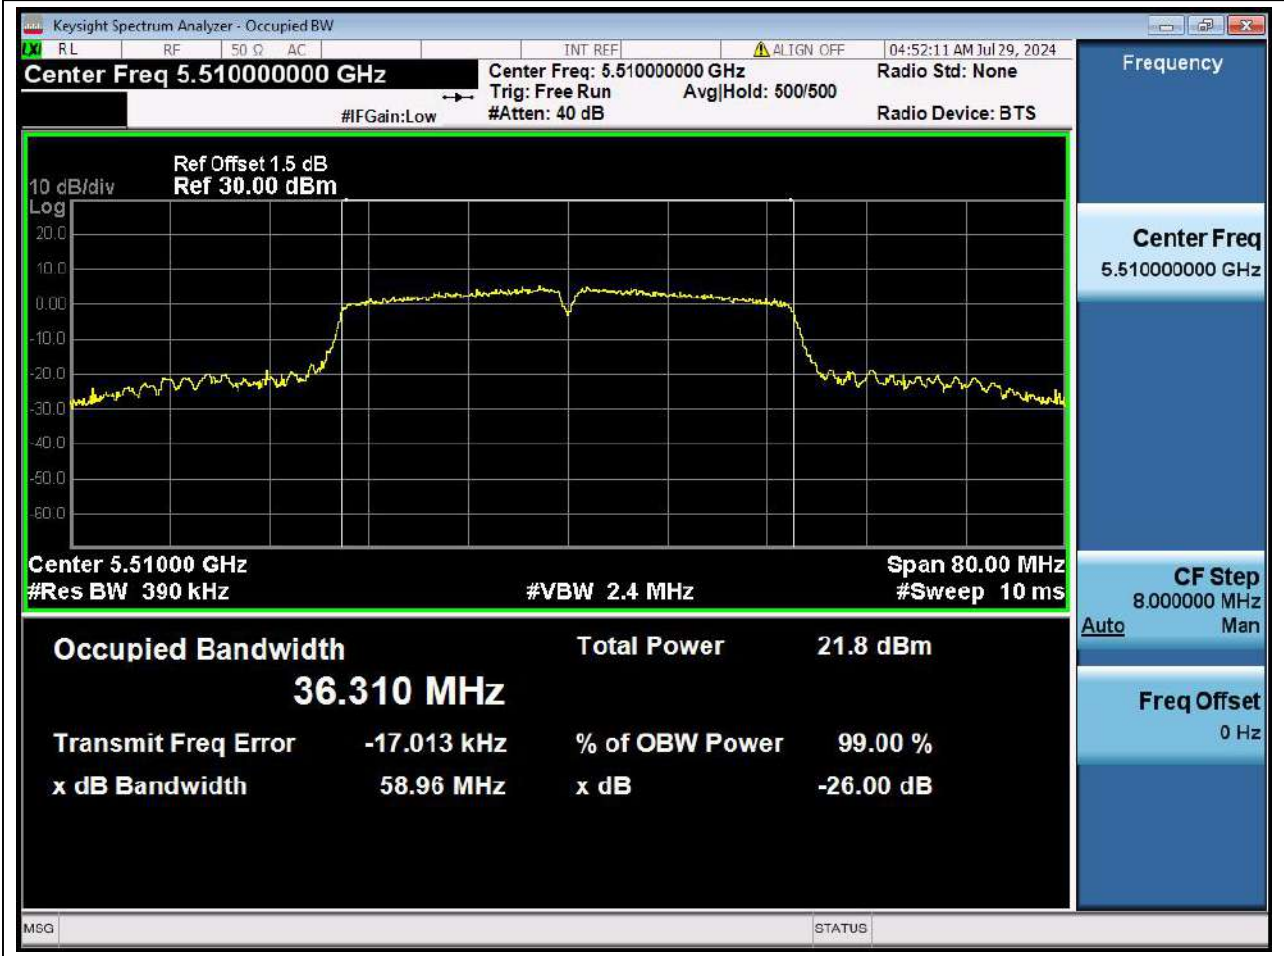

23. 802.11n_40M_Band3_L_ANT1

22.1. A.2.2-99% Bandwidth(ANT0)

Center Frequency (MHz)	OBW Power (%)		RBW (MHz)	Detector	Limit (MHz)	OBW (MHz)		Verdict
5510	99		0.39	Peak	0	36.310237		Unknow