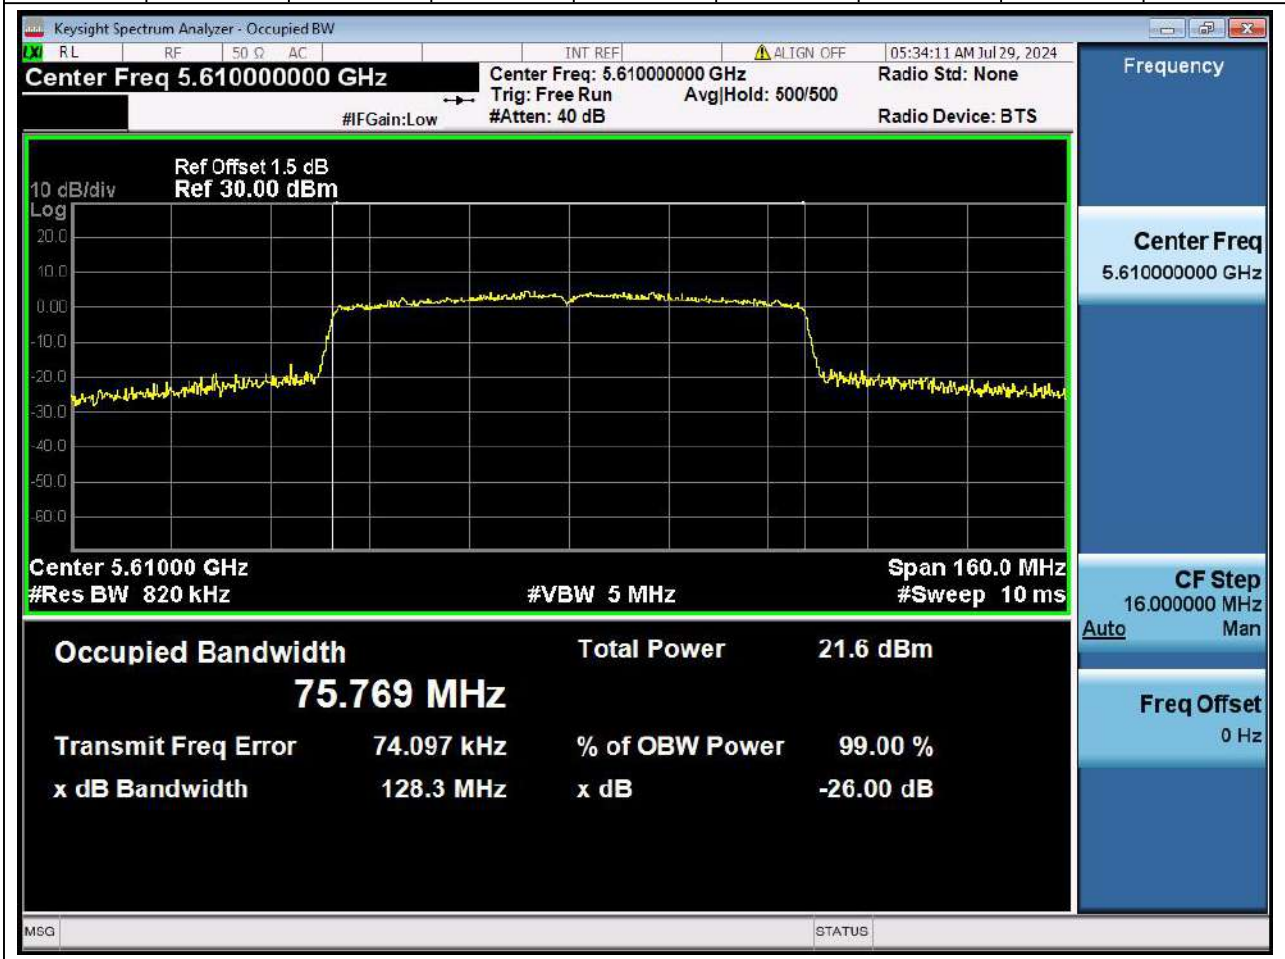

45. 802.11ac_80H_Band3_H_ANT1

45.1. A.2.2-99% Bandwidth(ANT0)

Center Frequency (MHz)	OBW Power (%)		RBW (MHz)	Detector	Limit (MHz)	OBW (MHz)	Verdict
5610	99		0.82	Peak	0	75.768548	Unknow