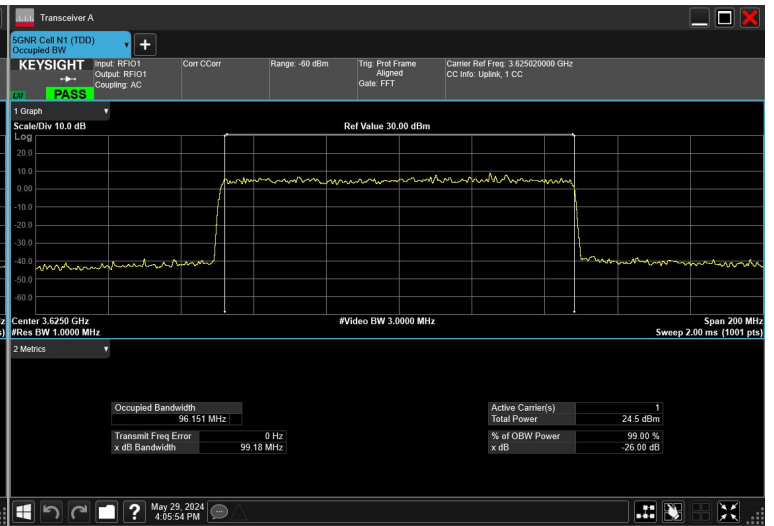

100MHz_30kHz_3625MHz_CP-OFDM QPSK_RB273@0

100MHz_30kHz_3625MHz_DFT-s-OFDM 16QAM_RB270@0

100MHz_30kHz_3625MHz_DFT-s-OFDM 256QAM_RB270@0

100MHz_30kHz_3625MHz_DFT-s-OFDM64QAM_RB270@0

100MHz_30kHz_3625MHz_DFT-s-OFDM QPSK_RB270@0