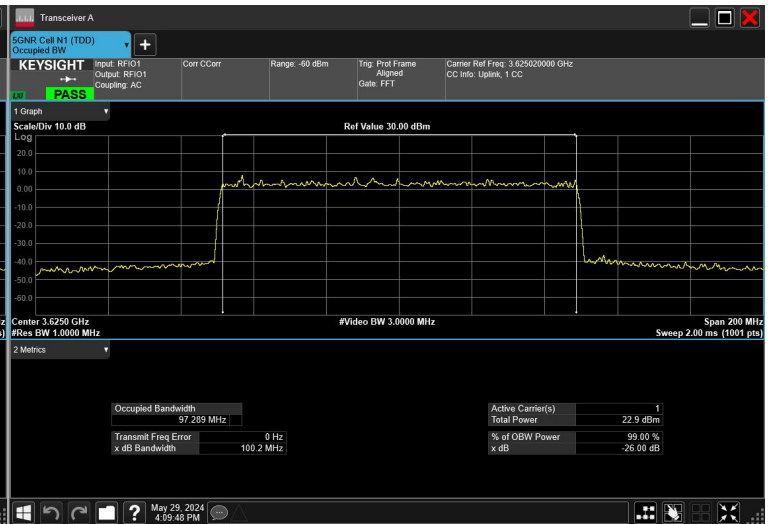

100MHz_30kHz_3625MHz_CP-OFDM QPSK_RB273@0