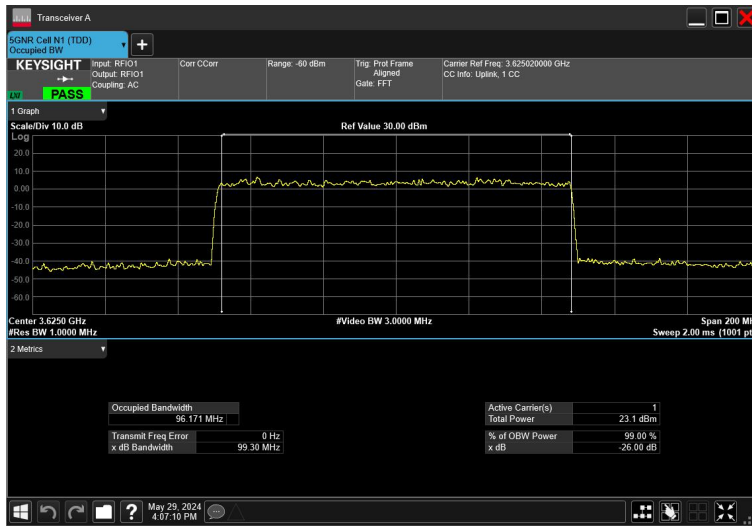

100MHz_30kHz_3625MHz_DFT-s-OFDM $\pi/2$ BPSK_RB270@0