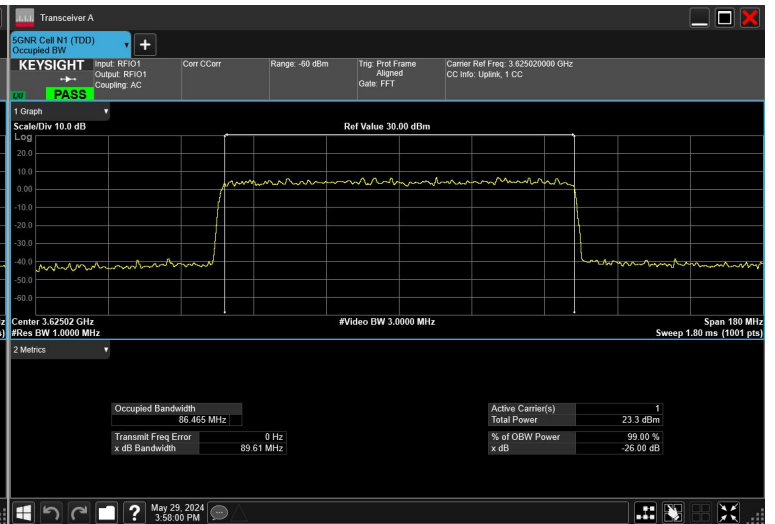

90MHz_30kHz_3625MHz_CP-OFDM 64QAM_RB245@0

90MHz_30kHz_3625MHz_CP-OFDM QPSK_RB245@0

90MHz_30kHz_3625MHz_DFT-s-OFDM16QAM_RB243@0

90MHz_30kHz_3625MHz_DFT-s-OFDM256QAM_RB243@0

90MHz_30kHz_3625MHz_DFT-s-OFDM64QAM_RB243@0