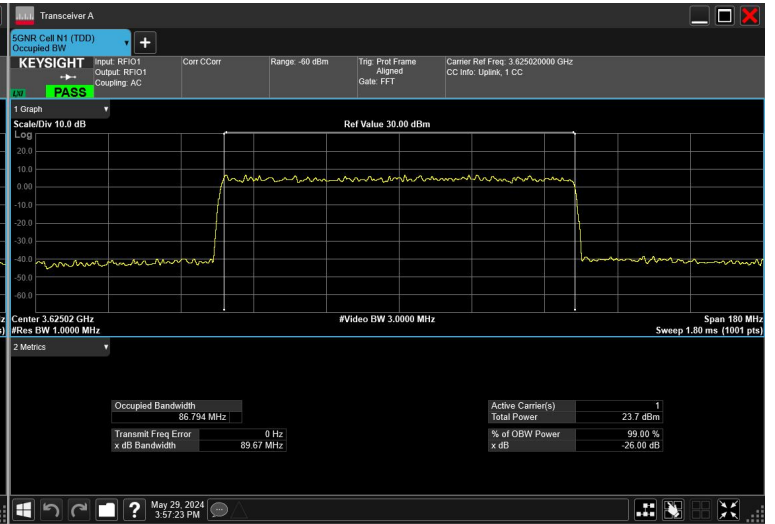

90MHz_30kHz_3625MHz_DFT-s-OFDM16QAM_RB243@0