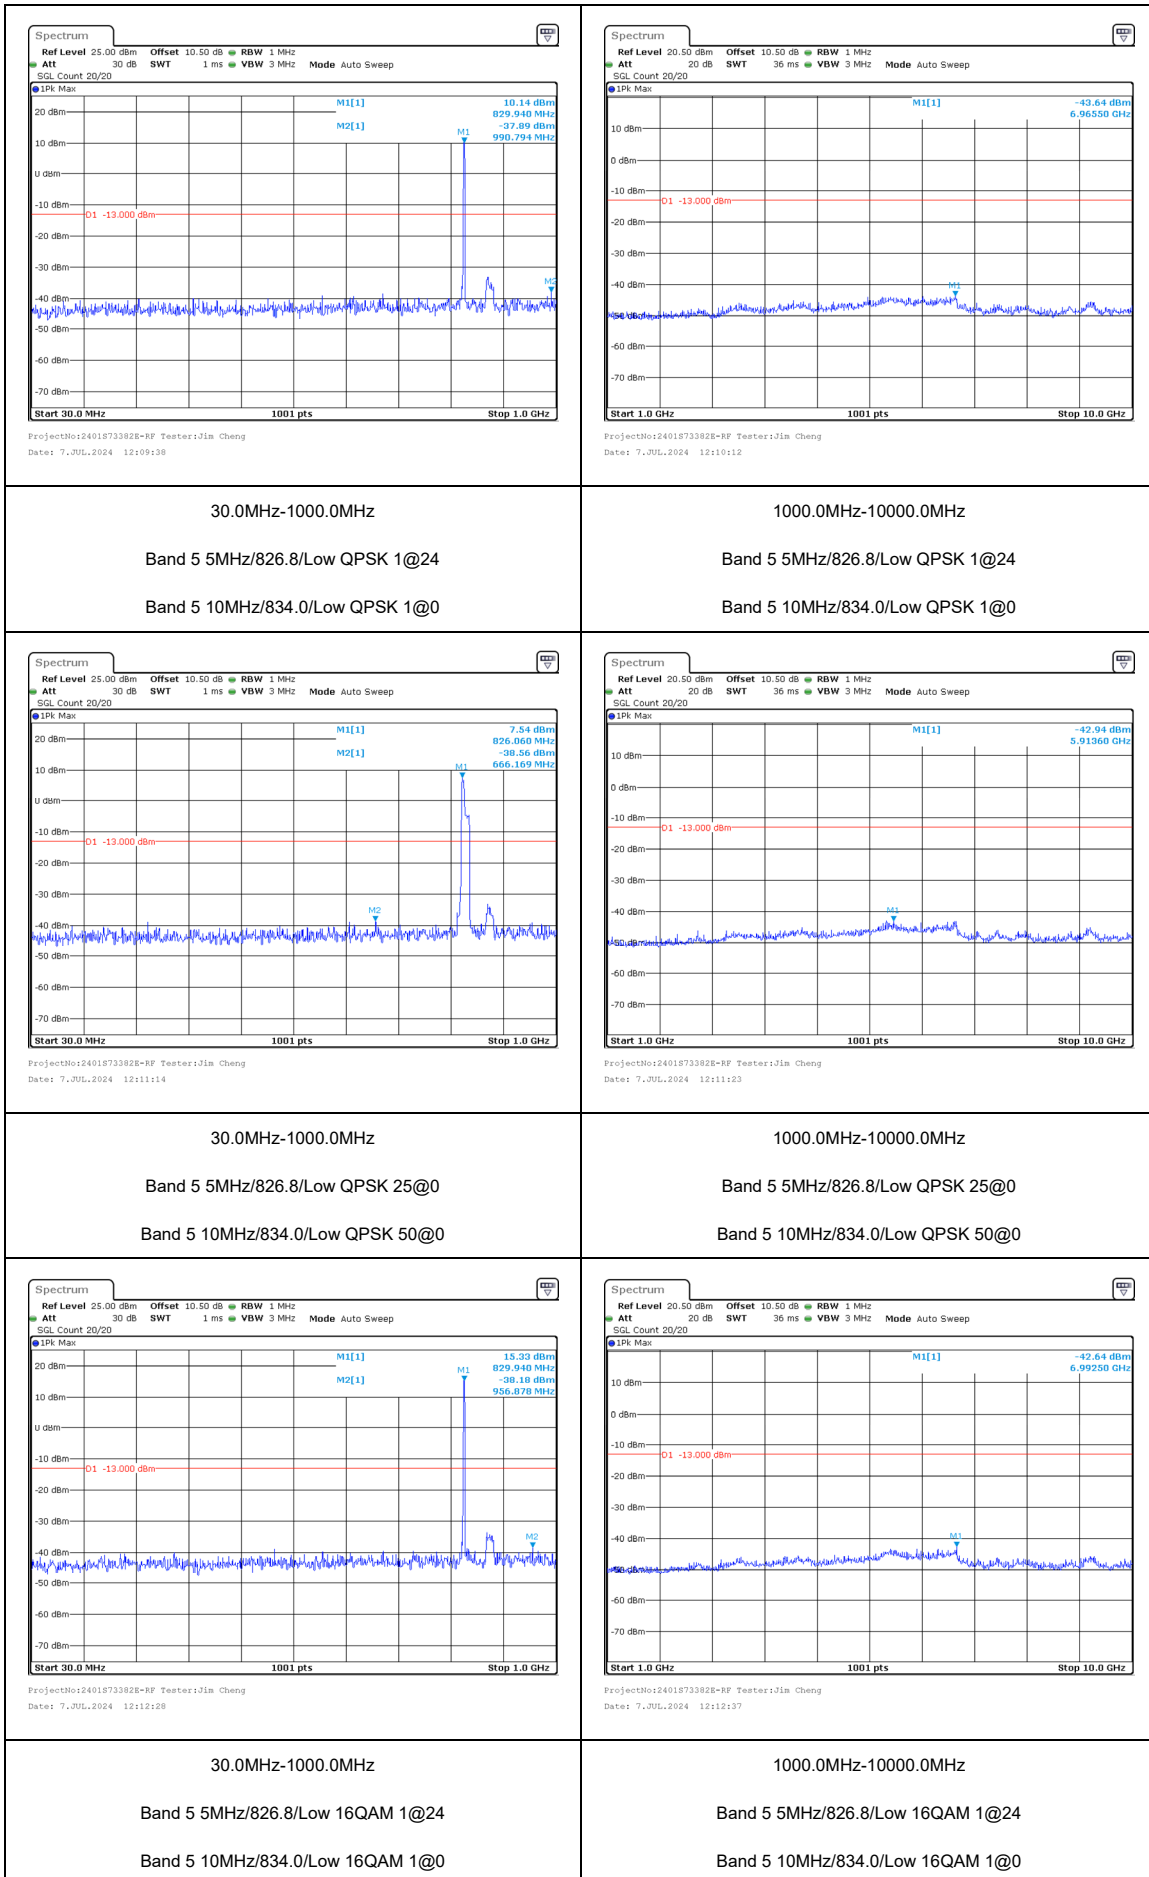

CA_66C	20.0	20.0	132374	132572	1750.2	1770.0	100@0	100@0	64QAM	30	1000	-49.08	-13	PASS
CA_66C	20.0	20.0	132374	132572	1750.2	1770.0	100@0	100@0	64QAM	1000	20000	-33.22	-13	PASS
CA_66C	20.0	20.0	132374	132572	1750.2	1770.0	1@99	1@0	256QAM	30	1000	-48.59	-13	PASS
CA_66C	20.0	20.0	132374	132572	1750.2	1770.0	1@99	1@0	256QAM	1000	20000	-32.71	-13	PASS
CA_66C	20.0	20.0	132374	132572	1750.2	1770.0	100@0	100@0	256QAM	30	1000	-48.55	-13	PASS
CA_66C	20.0	20.0	132374	132572	1750.2	1770.0	100@0	100@0	256QAM	1000	20000	-32.9	-13	PASS