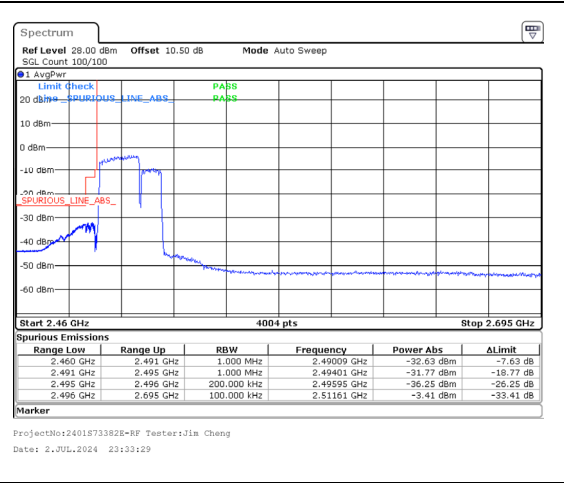

Band 41 20MHz/2506.0/Low QPSK 100@0
Band 41 10MHz/2520.4/Low QPSK 100@0