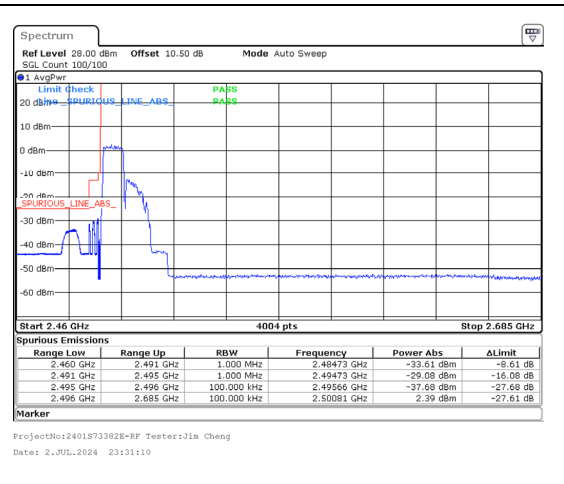

Band 41 10MHz/2501.5/Low 64QAM 50@0
Band 41 20MHz/2515.9/Low 64QAM 100@0

Band 41 10MHz/2501.5/Low 256QAM 50@0
Band 41 20MHz/2515.9/Low 256QAM 100@0