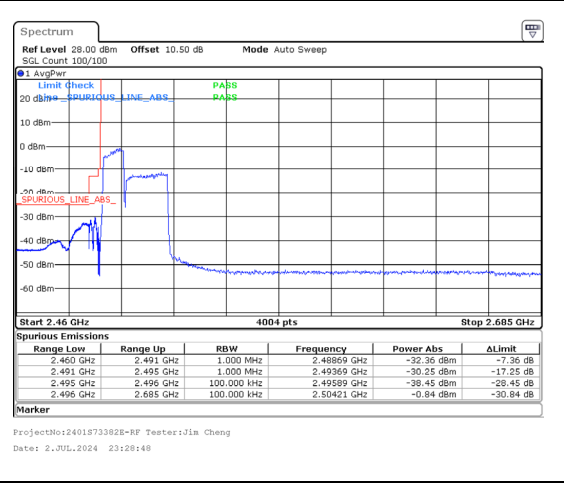

Band 41 10MHz/2501.5/Low 16QAM 50@0
Band 41 20MHz/2515.9/Low 16QAM 100@0

Band 41 10MHz/2501.5/Low 64QAM 50@0
Band 41 20MHz/2515.9/Low 64QAM 100@0