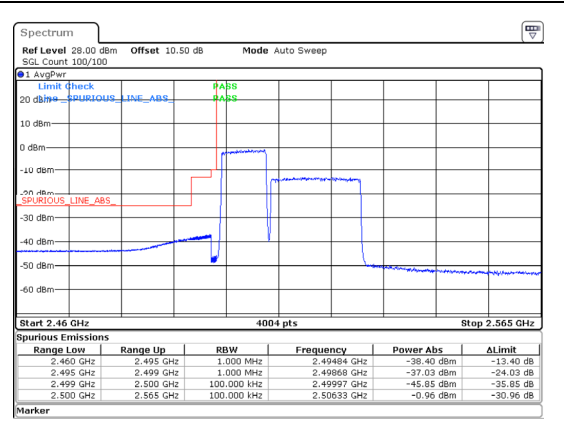

Band 7 10MHz/2505.5/Low QPSK 50@0
Band 7 20MHz/2519.9/Low QPSK 100@0