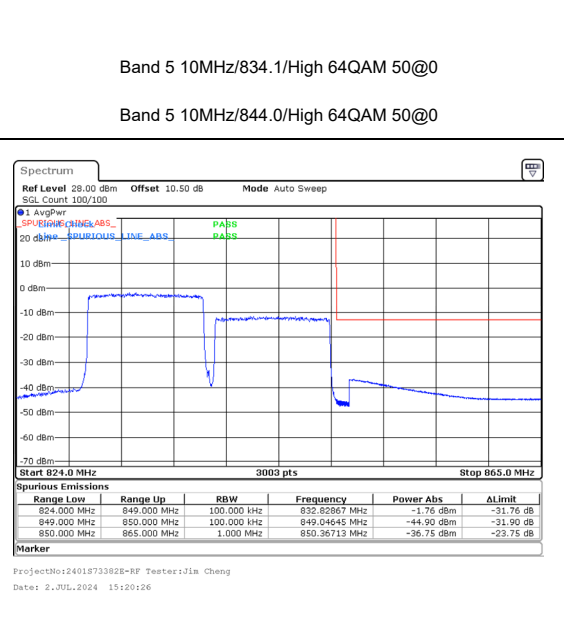

Band 5 10MHz/834.1/High 64QAM 50@0
Band 5 10MHz/844.0/High 64QAM 50@0