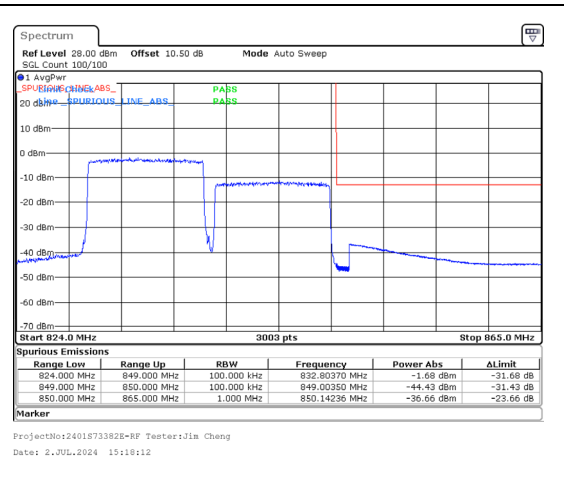

Band 5 10MHz/834.1/High 16QAM 50@0
Band 5 10MHz/844.0/High 16QAM 50@0