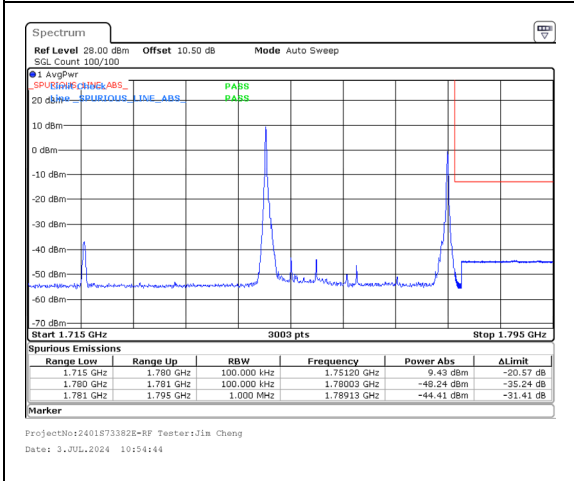

Band 66 10MHz/1755.6/High QPSK 1@0
Band 66 20MHz/1770.0/High QPSK 1@99

Band 66 10MHz/1755.6/High QPSK 50@0
Band 66 20MHz/1770.0/High QPSK 100@0