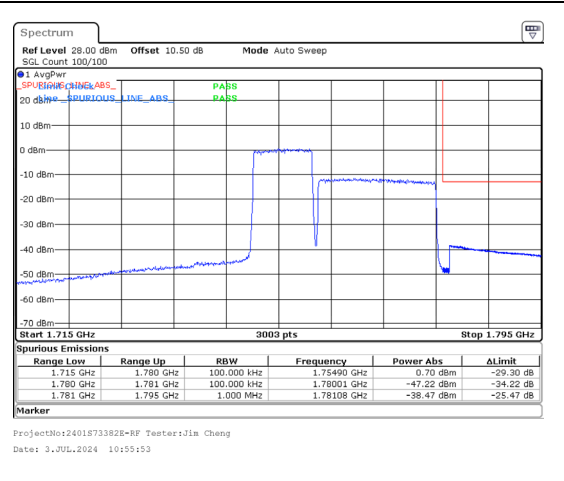

Band 66 10MHz/1755.6/High QPSK 1@0
Band 66 20MHz/1770.0/High QPSK 1@99

Band 66 10MHz/1755.6/High QPSK 50@0
Band 66 20MHz/1770.0/High QPSK 100@0