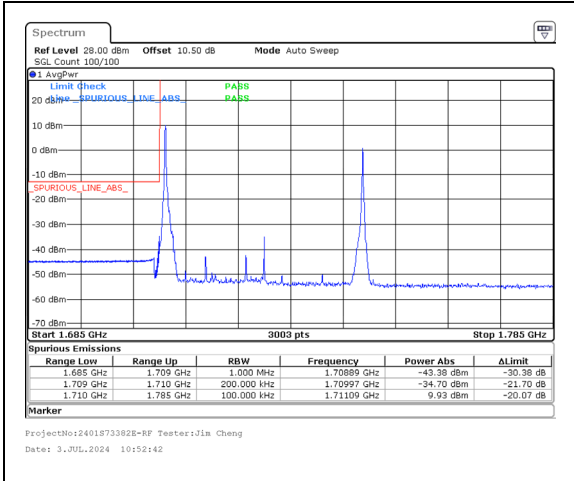

Band 66 20MHz/1720.0/Low 64QAM 1@0
Band 66 20MHz/1739.8/Low 64QAM 1@99

Band 66 20MHz/1720.0/Low 256QAM 1@0
Band 66 20MHz/1739.8/Low 256QAM 1@99

Band 66 20MHz/1720.0/Low 256QAM 100@0
Band 66 20MHz/1739.8/Low 256QAM 100@0