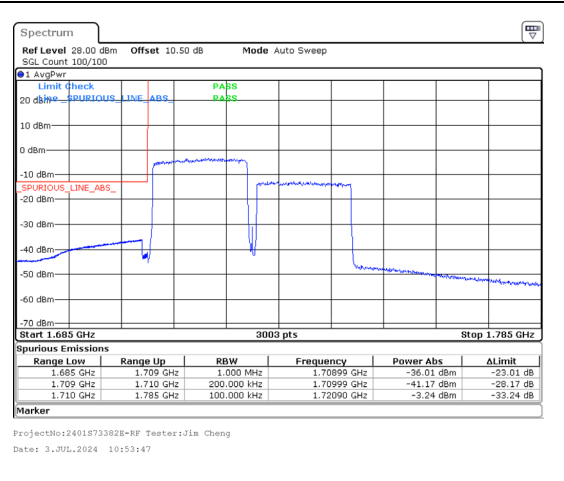

Band 66 20MHz/1720.0/Low 64QAM 100@0
Band 66 20MHz/1739.8/Low 64QAM 100@0

Band 66 20MHz/1720.0/Low 256QAM 1@0
Band 66 20MHz/1739.8/Low 256QAM 1@99

Band 66 20MHz/1720.0/Low 256QAM 100@0
Band 66 20MHz/1739.8/Low 256QAM 100@0