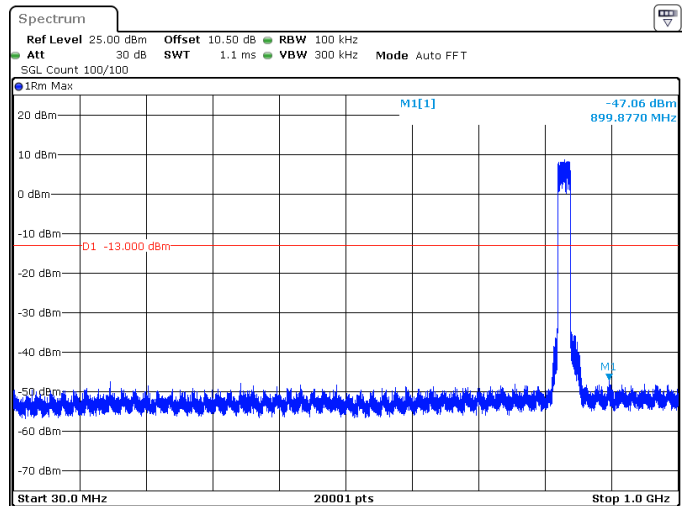

20MHz_15kHz_834MHz_DFT-s-OFDM QPSK_RB100@0 -47.06 dBm

ProjectNo.:2401S73382E Tester:Jim Cheng
Date: 24.MAY.2024 23:10:34