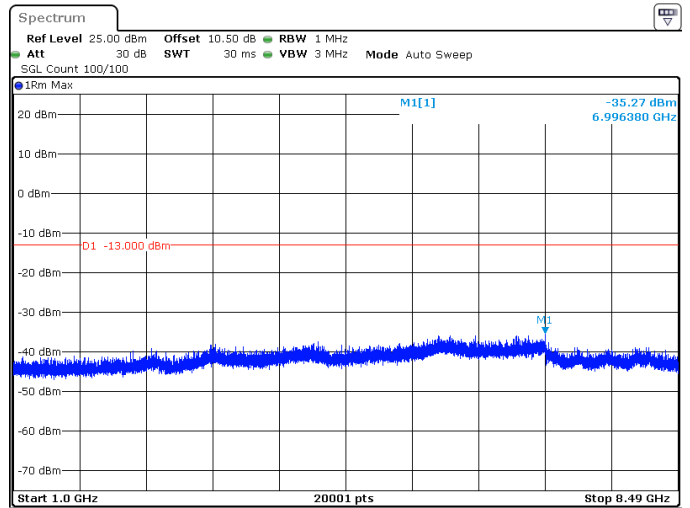

20MHz_15kHz_834MHz_DFT-s-OFDM QPSK_RB1@105 -35.27 dBm

ProjectNo.:2401S73382E Tester:Jim Cheng
Date: 24.MAY.2024 23:09:34