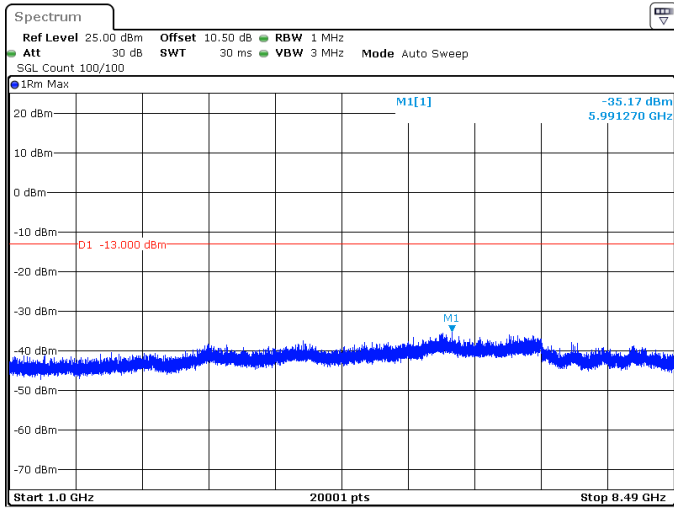

20MHz_15kHz_839MHz_DFT-s-OFDM QPSK_RB1@0 -35.17 dBm

ProjectNo.:2401S73382E Tester:Jim Cheng
Date: 24.MAY.2024 23:20:08