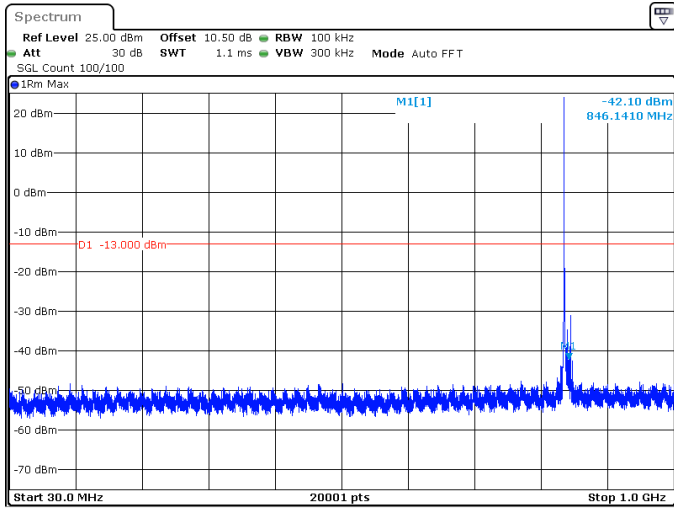

10MHz_15kHz_844MHz_DFT-s-OFDM QPSK_RB1@0 -42.10 dBm

ProjectNo.:2401S73382E Tester:Jim Cheng
Date: 24.MAY.2024 22:27:21