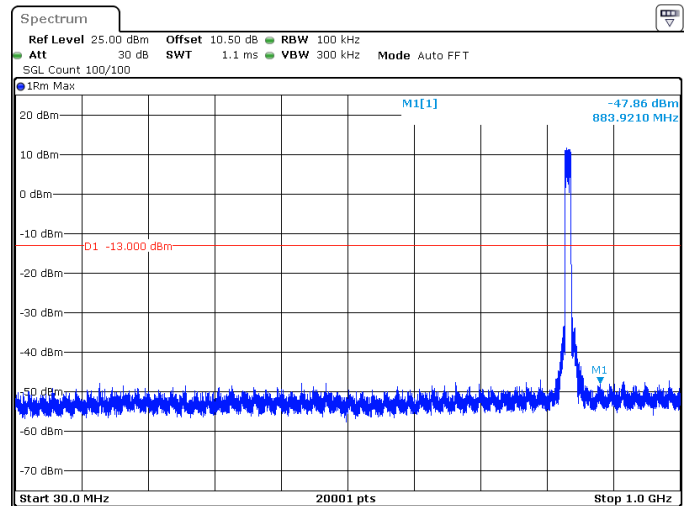

10MHz_15kHz_836.5MHz_DFT-s-OFDM QPSK_RB50@0 -47.86 dBm

ProjectNo.:2401S73382E Tester:Jim Cheng
Date: 24.MAY.2024 22:48:15