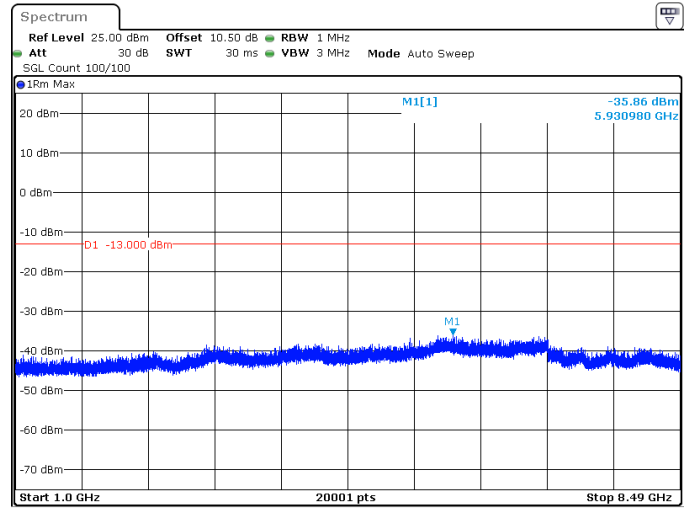

5MHz_15kHz_846.5MHz_DFT-s-OFDM QPSK_RB1@0 -35.86 dBm

ProjectNo.:2401S73382E Tester:Jim Cheng
Date: 24.MAY.2024 22:42:08