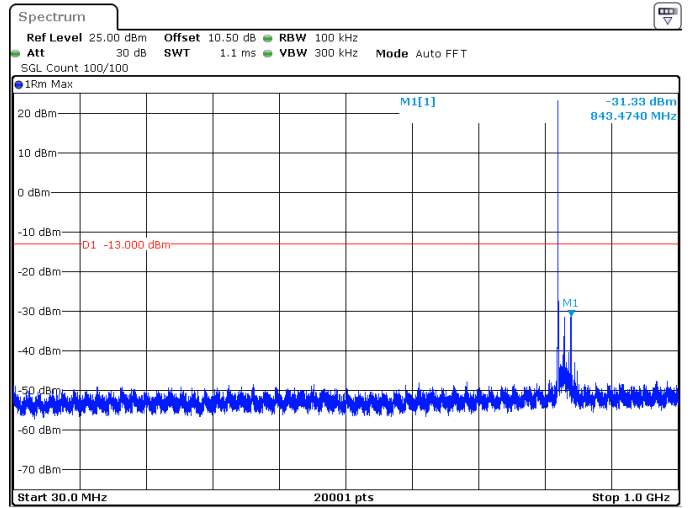

20MHz_15kHz_834MHz_DFT-s-OFDM QPSK_RB1@0 -43.42 dBm

ProjectNo.:2401S73382E Tester:Jim Cheng
Date: 24.MAY.2024 23:02:58