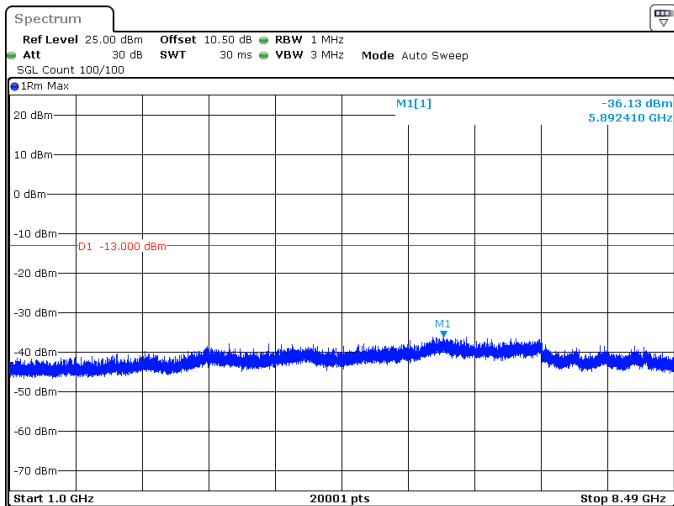

20MHz_15kHz_839MHz_DFT-s-OFDM QPSK_RB100@0 -36.13 dBm

ProjectNo.:2401S73382E Tester:Jim Cheng
Date: 24.MAY.2024 23:23:26