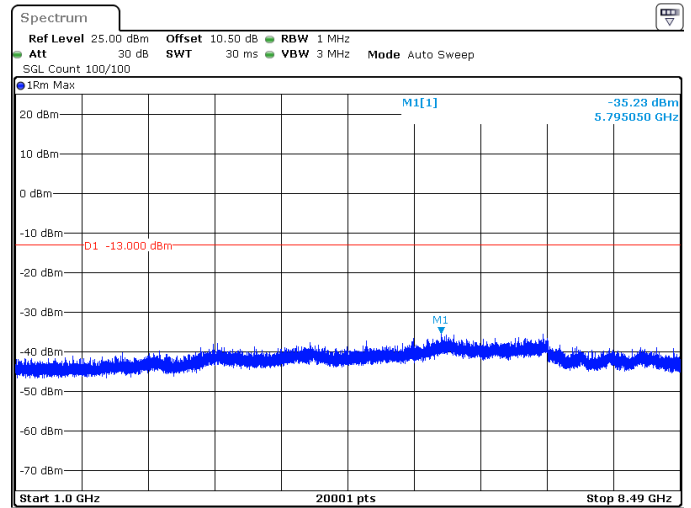

20MHz_15kHz_839MHz_DFT-s-OFDM QPSK_RB1@105 -35.23 dBm

ProjectNo.:2401S73382E Tester:Jim Cheng
Date: 24.MAY.2024 23:22:13