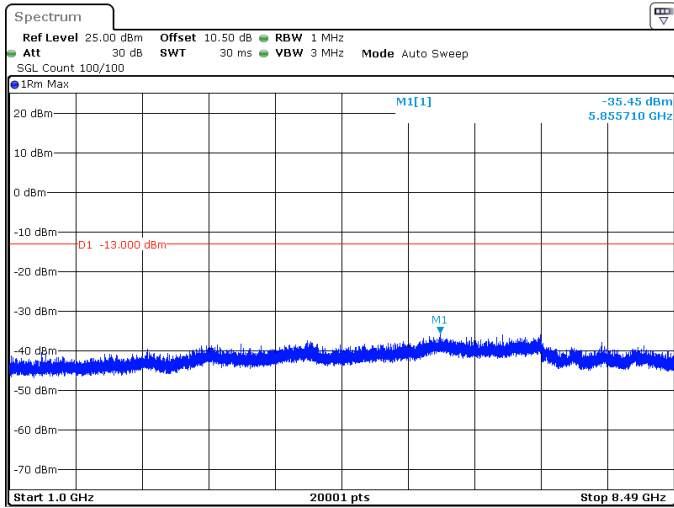

20MHz_15kHz_834MHz_DFT-s-OFDM QPSK_RB1@0 -35.45 dBm

ProjectNo.:2401S73382E Tester:Jim Cheng
Date: 24.MAY.2024 23:03:17