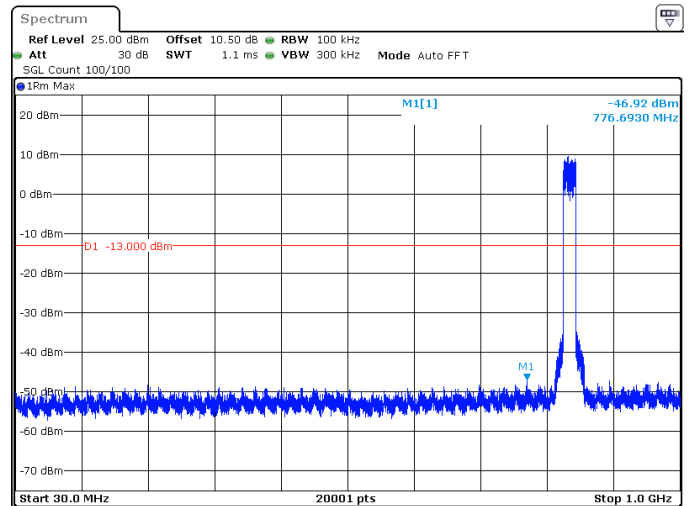

20MHz_15kHz_839MHz_DFT-s-OFDM QPSK_RB100@0 -46.92 dBm

ProjectNo.:2401S73382E Tester:Jim Cheng
Date: 24.MAY.2024 23:23:08