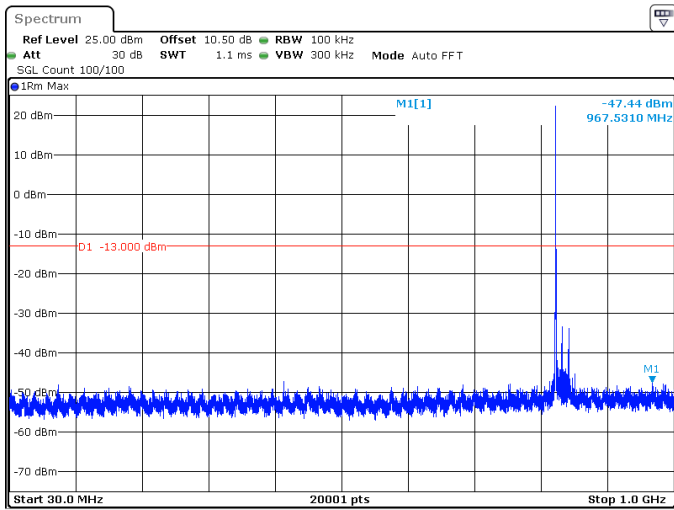

20MHz_15kHz_836.5MHz_DFT-s-OFDM QPSK_RB1@0 -47.44 dBm

ProjectNo.:2401S73382E Tester:Jim Cheng
Date: 24.MAY.2024 23:13:07