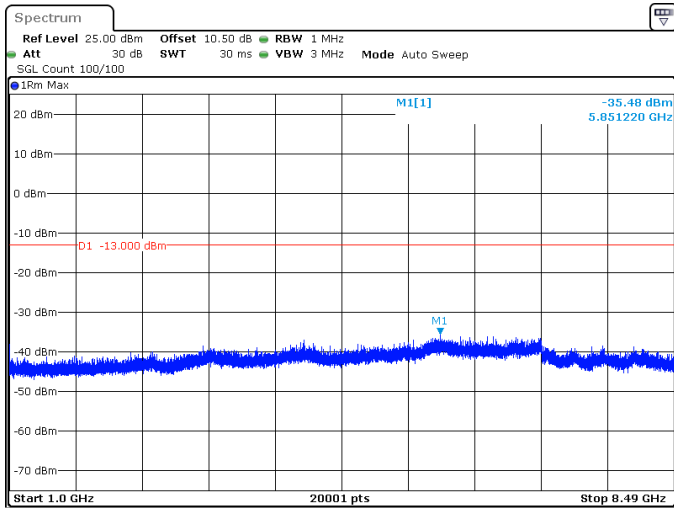

10MHz_15kHz_844MHz_DFT-s-OFDM QPSK_RB1@51 -35.48 dBm

ProjectNo.:2401S73382E Tester:Jim Cheng
Date: 24.MAY.2024 22:28:30