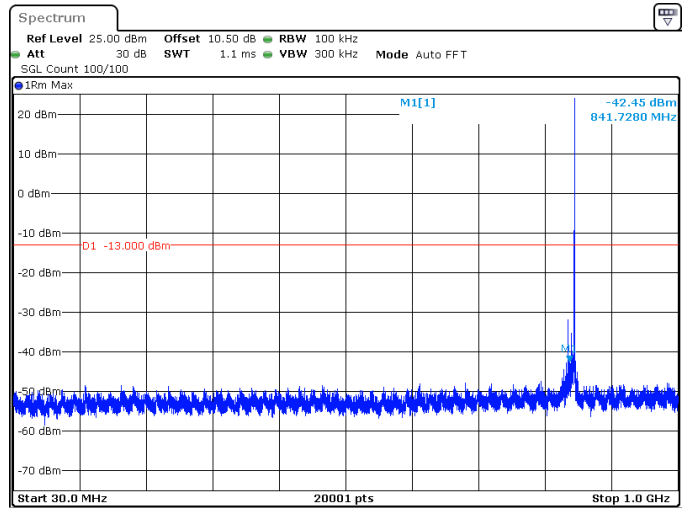

10MHz_15kHz_844MHz_DFT-s-OFDM QPSK_RB1@51 -42.45 dBm

ProjectNo.:2401S73382E Tester:Jim Cheng
Date: 24.MAY.2024 22:28:12