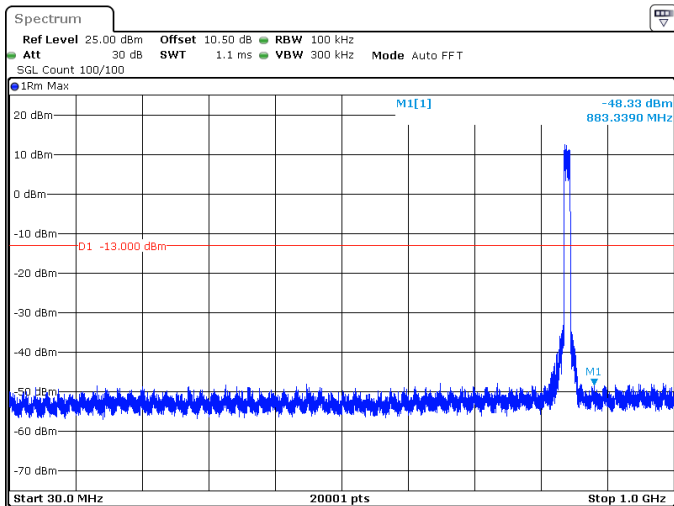

10MHz_15kHz_844MHz_DFT-s-OFDM QPSK_RB50@0 -48.33 dBm

ProjectNo.:2401S73382E Tester:Jim Cheng
Date: 24.MAY.2024 22:50:11