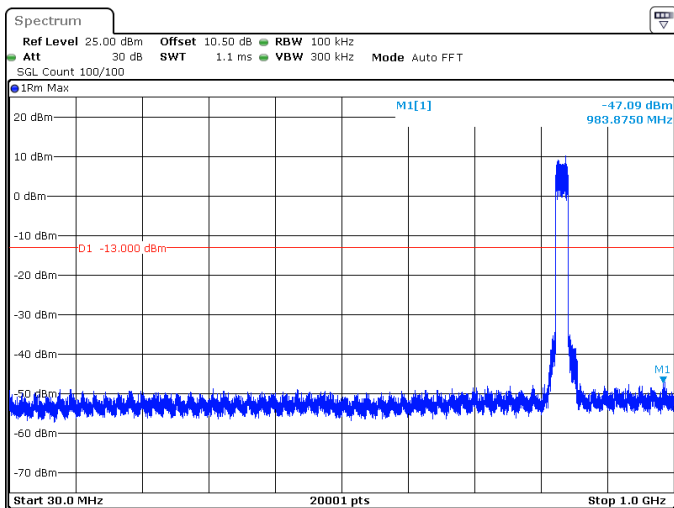

20MHz_15kHz_836.5MHz_DFT-s-OFDM QPSK_RB100@0 -47.09 dBm

ProjectNo.:2401S73382E Tester:Jim Cheng
Date: 24.MAY.2024 23:17:13