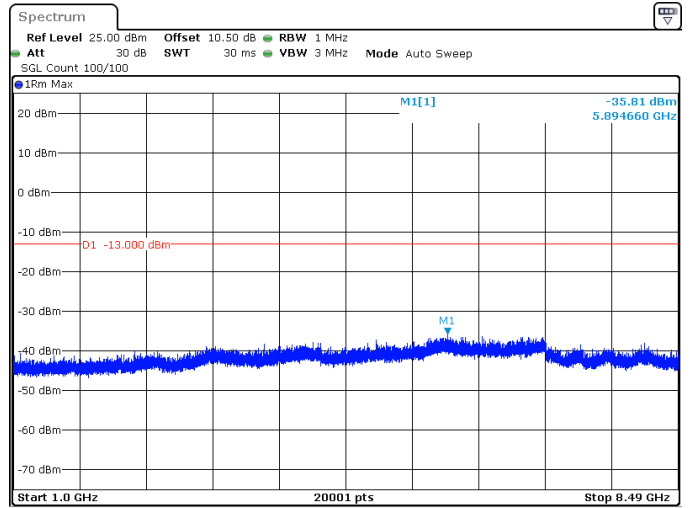

10MHz_15kHz_844MHz_DFT-s-OFDM QPSK_RB1@0 -35.81 dBm

ProjectNo.:2401S73382E Tester:Jim Cheng
Date: 24.MAY.2024 22:27:39