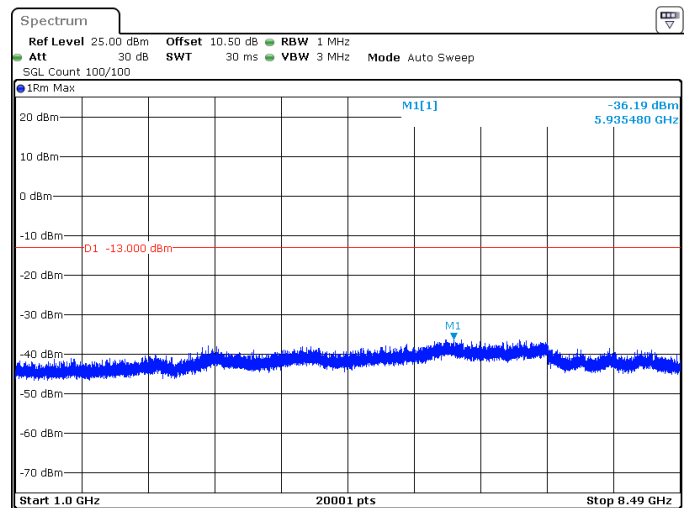

20MHz_15kHz_836.5MHz_DFT-s-OFDM QPSK_RB100@0 -36.19 dBm

ProjectNo.:2401S73382E Tester:Jim Cheng
Date: 24.MAY.2024 23:17:31