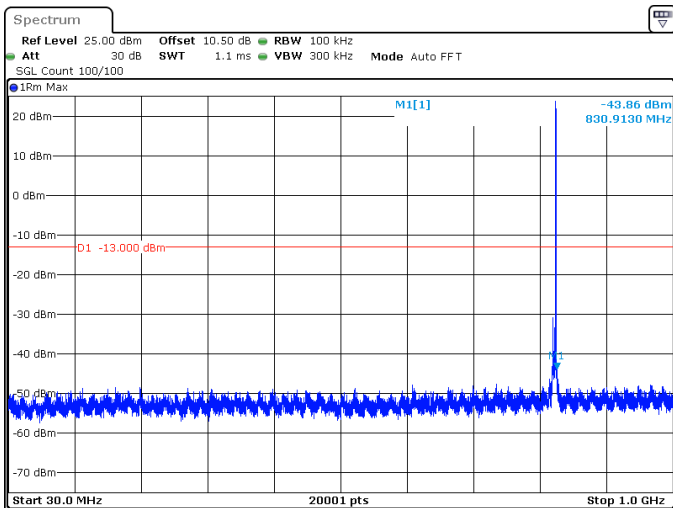

5MHz_15kHz_826.5MHz_DFT-s-OFDM QPSK_RB1@24 -43.86 dBm

ProjectNo.:2401S73382E Tester:Jim Cheng
Date: 24.MAY.2024 22:02:39