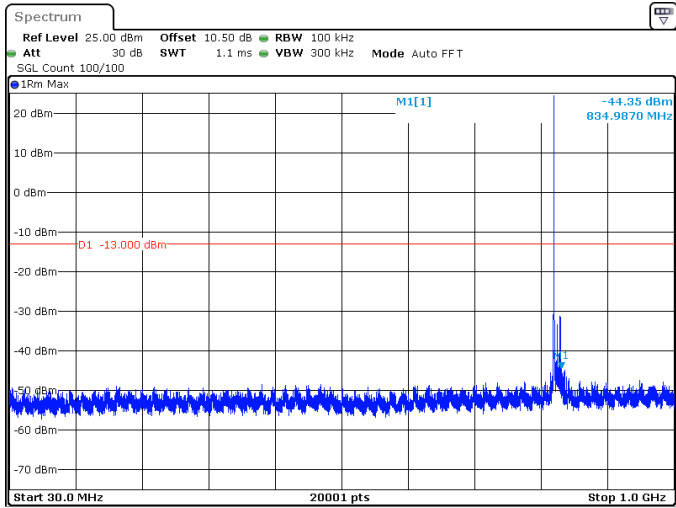

10MHz_15kHz_829MHz_DFT-s-OFDM QPSK_RB1@0 -44.35 dBm

ProjectNo.:2401S73382E Tester:Jim Cheng
Date: 24.MAY.2024 22:17:08