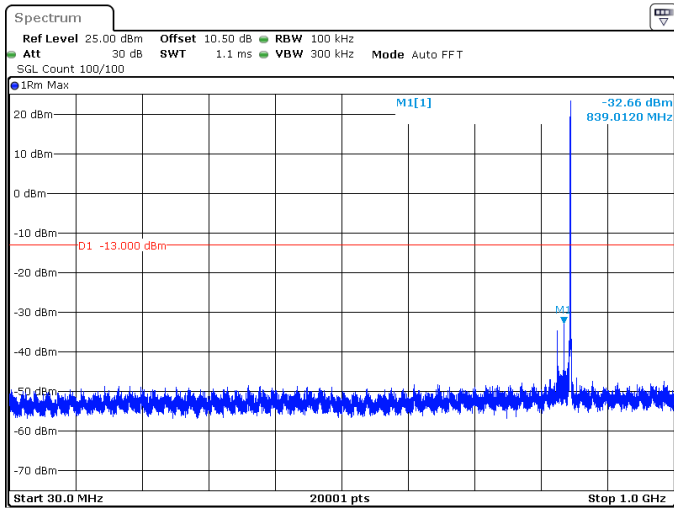

20MHz_15kHz_839MHz_DFT-s-OFDM QPSK_RB1@105 -43.51 dBm

ProjectNo.:2401S73382E Tester:Jim Cheng
Date: 24.MAY.2024 23:21:55