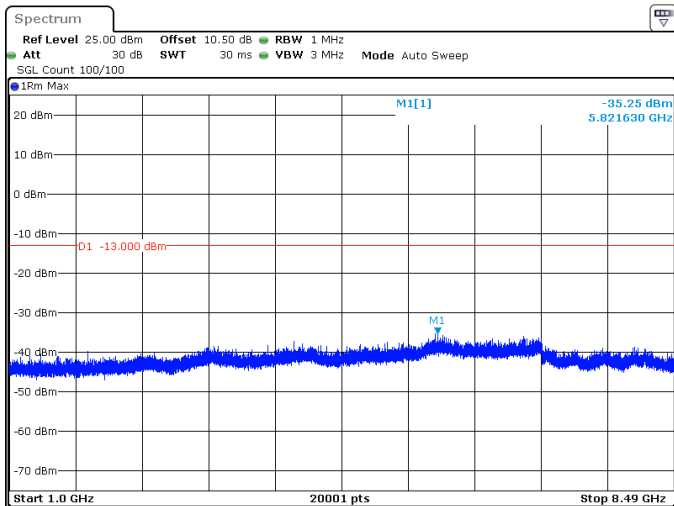

20MHz_15kHz_834MHz_DFT-s-OFDM QPSK_RB100@0 -35.25 dBm

ProjectNo.:2401S73382E Tester:Jim Cheng
Date: 24.MAY.2024 23:10:52