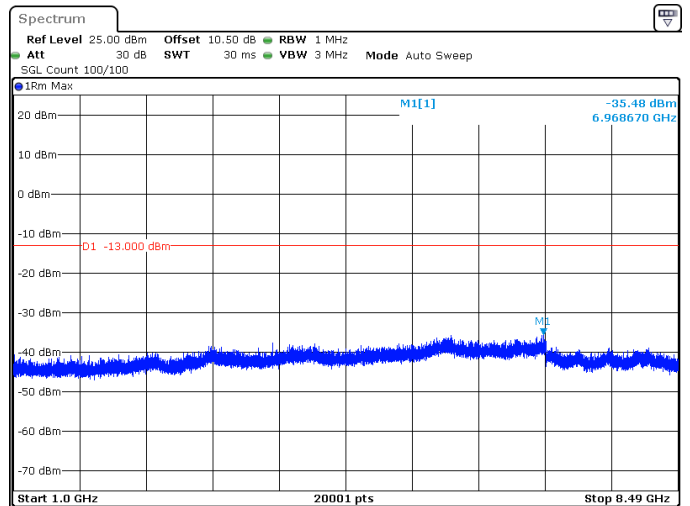

10MHz_15kHz_844MHz_DFT-s-OFDM QPSK_RB50@0 -35.48 dBm

ProjectNo.:2401S73382E Tester:Jim Cheng
Date: 24.MAY.2024 22:29:21