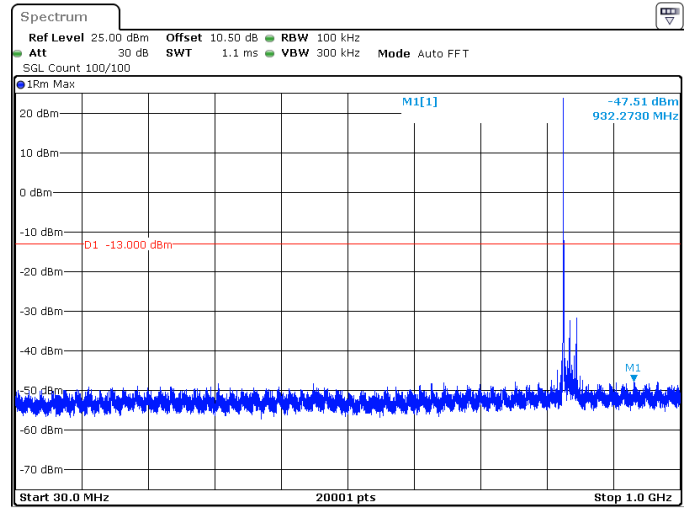

20MHz_15kHz_839MHz_DFT-s-OFDM QPSK_RB1@0 -47.51 dBm

ProjectNo.:2401S73382E Tester:Jim Cheng
Date: 24.MAY.2024 23:19:50