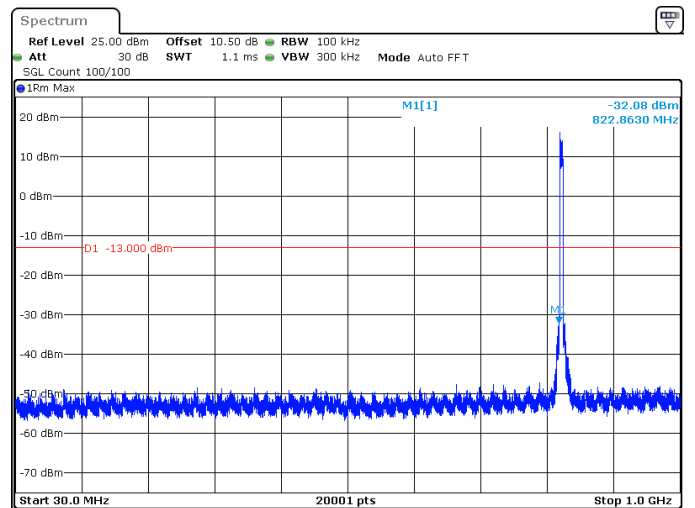

5MHz_15kHz_826.5MHz_DFT-s-OFDM QPSK_RB25@0 -32.08 dBm

ProjectNo.:2401S73382E Tester:Jim Cheng
Date: 24.MAY.2024 22:03:28