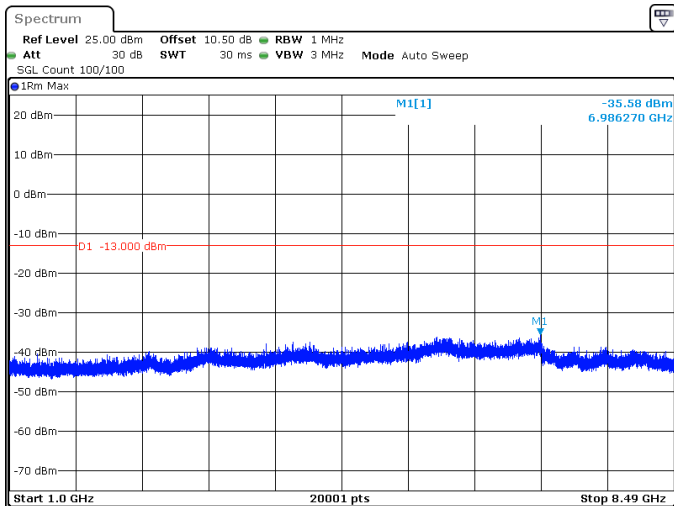

10MHz_15kHz_836.5MHz_DFT-s-OFDM QPSK_RB50@0 -35.58 dBm

ProjectNo.:2401S73382E Tester:Jim Cheng
Date: 24.MAY.2024 22:25:11