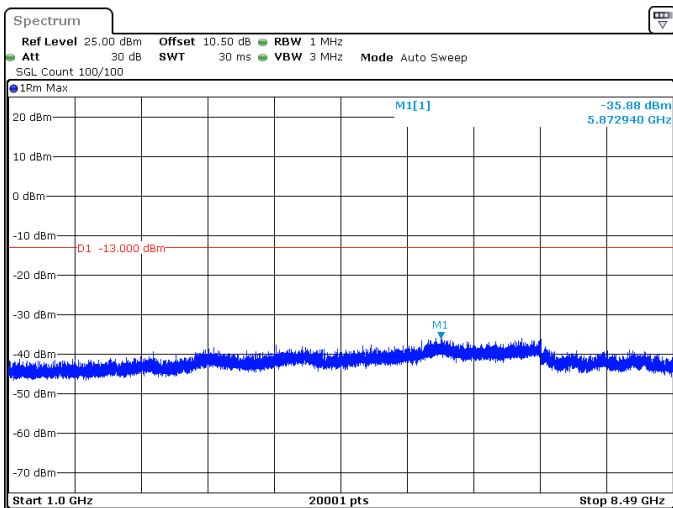

5MHz_15kHz_826.5MHz_DFT-s-OFDM QPSK_RB25@0 -35.88 dBm

ProjectNo.:2401S73382E Tester:Jim Cheng
Date: 24.MAY.2024 22:03:46