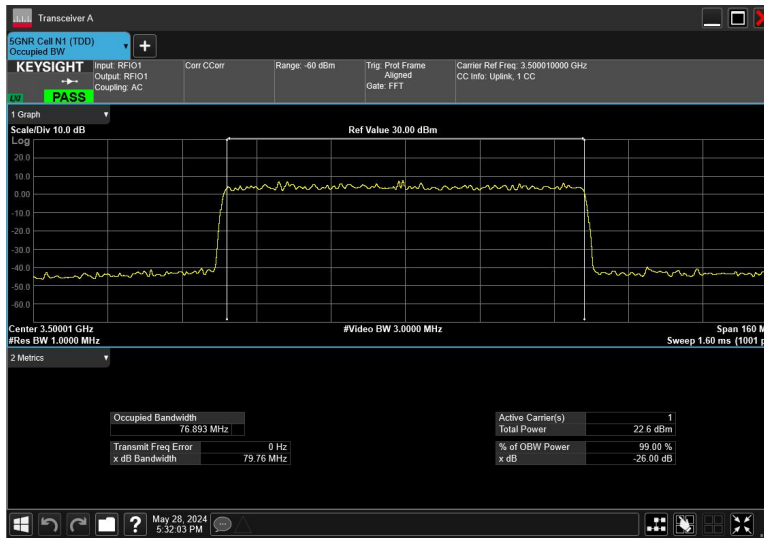

90MHz_30kHz_3500MHz_CP-OFDM 256QAM_RB245@0

80MHz_30kHz_3500MHz_DFT-s-OFDM $\pi/2$ BPSK_RB216@0