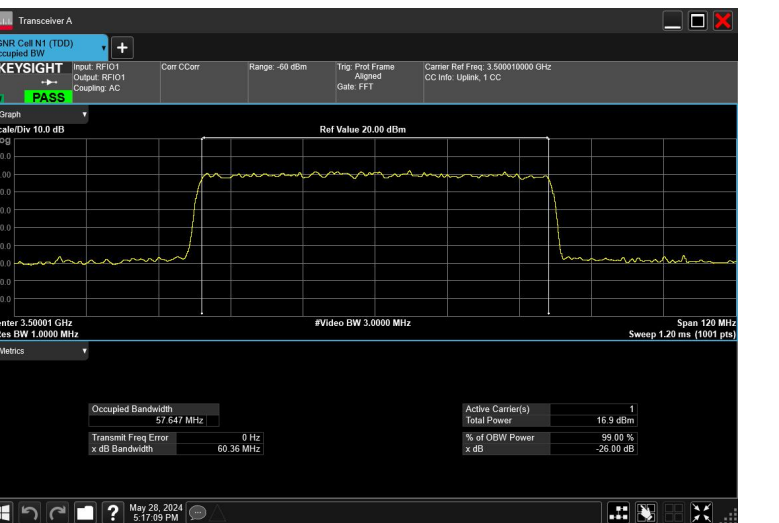

60MHz_30kHz_3500MHz_DFT-s-OFDM QPSK_RB162@0

60MHz_30kHz_3500MHz_DFT-s-OFDM256QAM_RB162@0