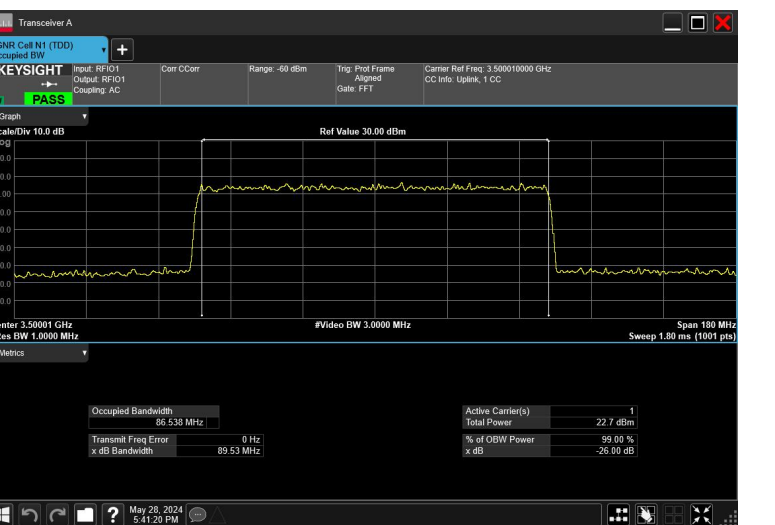

100MHz_30kHz_3500MHz_CP-OFDM 256QAM_RB273@0

90MHz_30kHz_3500MHz_DFT-s-OFDM $\pi/2$ BPSK_RB243@0