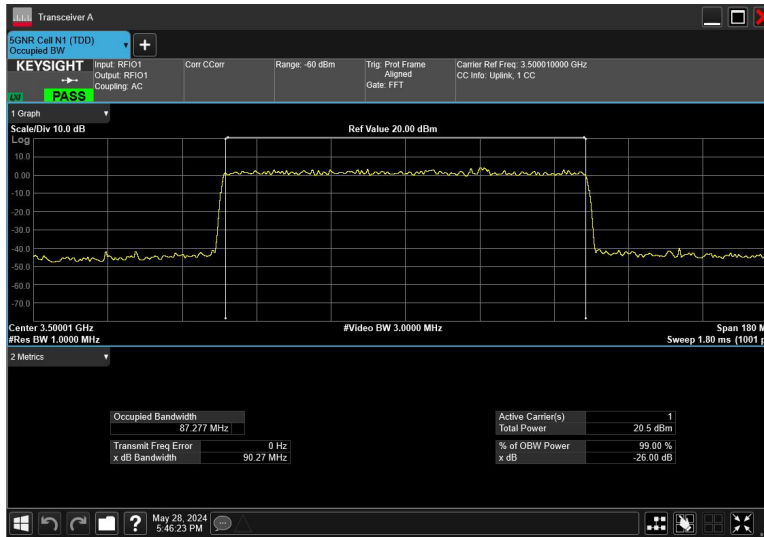

90MHz_30kHz_3500MHz_CP-OFDM QPSK_RB245@0