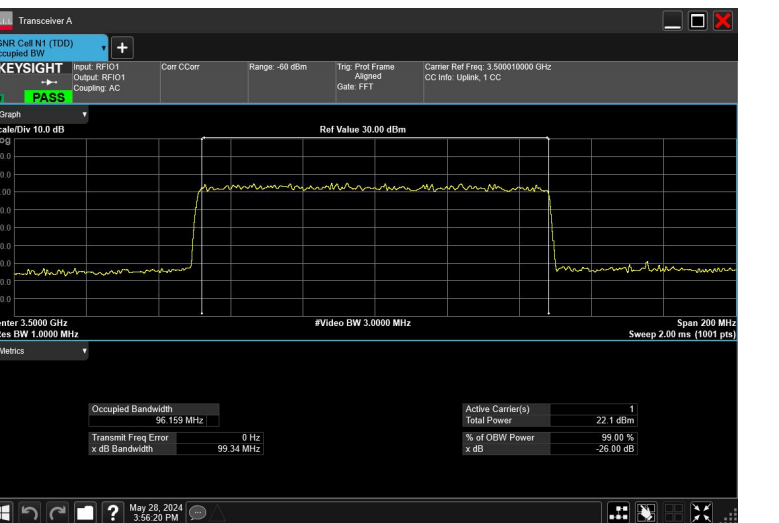

100MHz_30kHz_3500MHz_DFT-s-OFDM π/2 BPSK_RB270@0