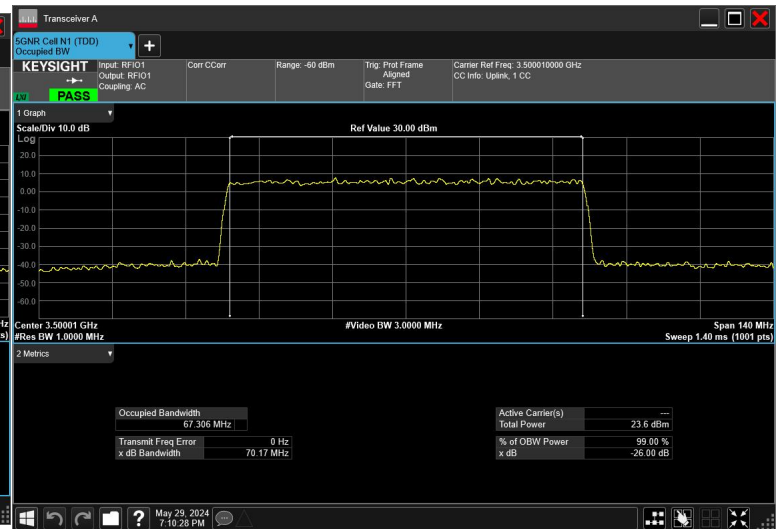

70MHz_30kHz_3500MHz_CP-OFDM16QAM_RB189@0

70MHz_30kHz_3500MHz_CP-OFDM256QAM_RB189@0

70MHz_30kHz_3500MHz_CP-OFDM64QAM_RB189@0

70MHz_30kHz_3500MHz_CP-OFDM QPSK_RB189@0

70MHz_30kHz_3500MHz_DFT-s-OFDM16QAM_RB180@0