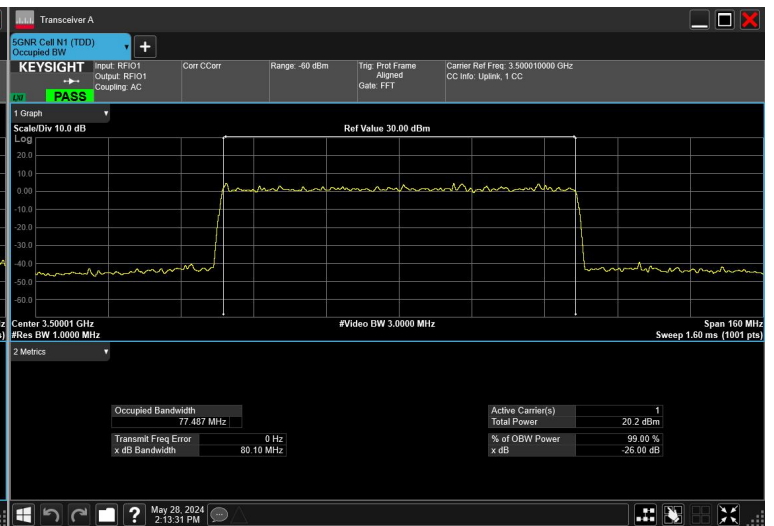

70MHz_30kHz_3500MHz_DFT-s-OFDM256QAM_RB180@0

70MHz_30kHz_3500MHz_DFT-s-OFDM 64QAM_RB180@0

70MHz_30kHz_3500MHz_DFT-s-OFDM QPSK_RB180@0

70MHz_30kHz_3500MHz_DFT-s-OFDM $\pi/2$ BPSK_RB180@0

80MHz_30kHz_3500MHz_CP-OFDM 16QAM_RB217@0