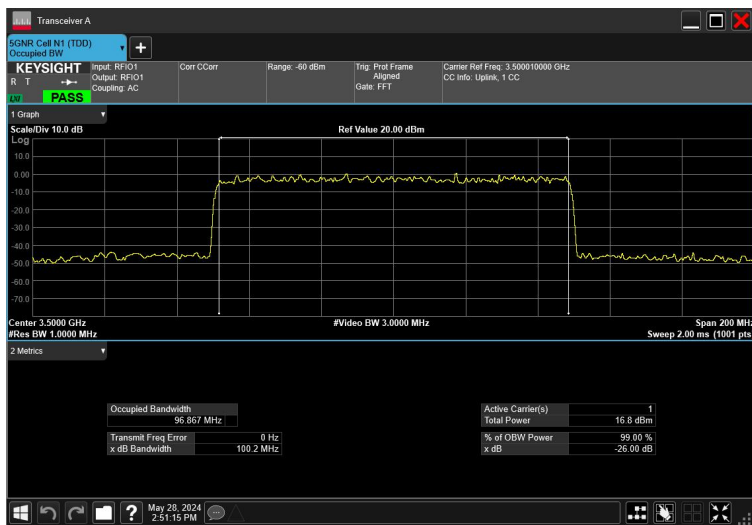

90MHz_30kHz_3500MHz_DFT-s-OFDM QPSK_RB243@0

90MHz_30kHz_3500MHz_DFT-s-OFDM $\pi/2$ BPSK_RB243@0

100MHz_30kHz_3500MHz_CP-OFDM 16QAM_RB273@0

100MHz_30kHz_3500MHz_CP-OFDM 256QAM_RB273@0

100MHz_30kHz_3500MHz_CP-OFDM 64QAM_RB273@0