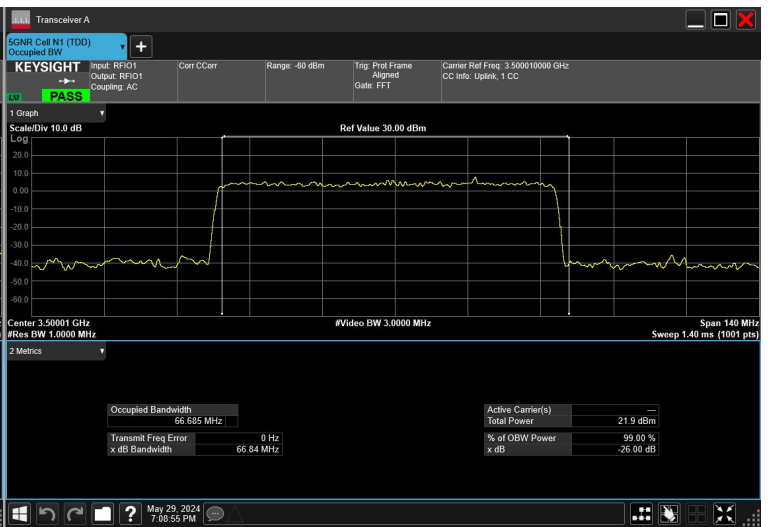

70MHz_30kHz_3500MHz_DFT-s-OFDM QPSK_RB180@0

70MHz_30kHz_3500MHz_DFT-s-OFDM256QAM_RB180@0