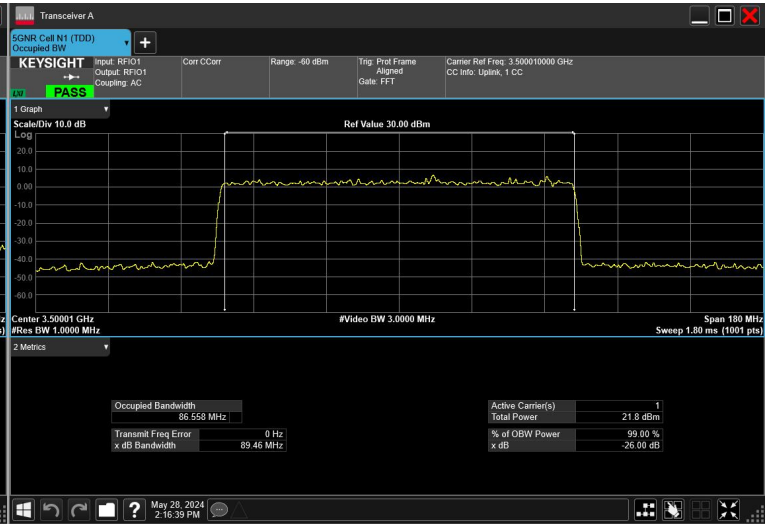

90MHz_30kHz_3500MHz_DFT-s-OFDM QPSK_RB243@0