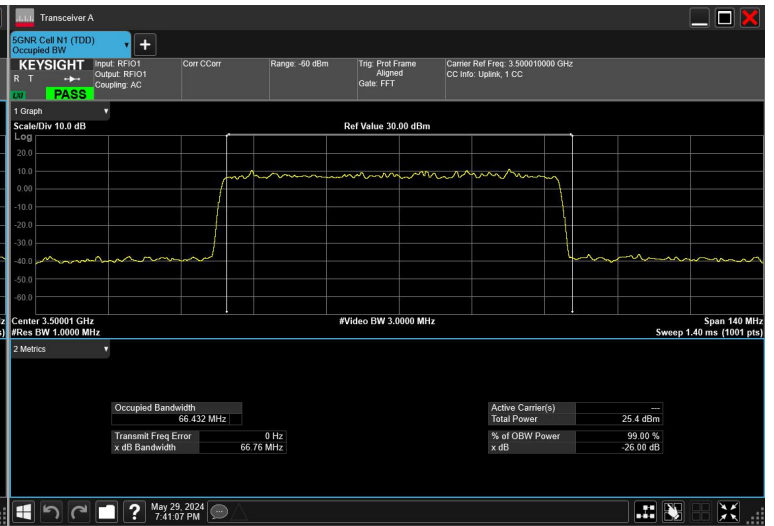

70MHz_30kHz_3500MHz_DFT-s-OFDM QPSK_RB180@0