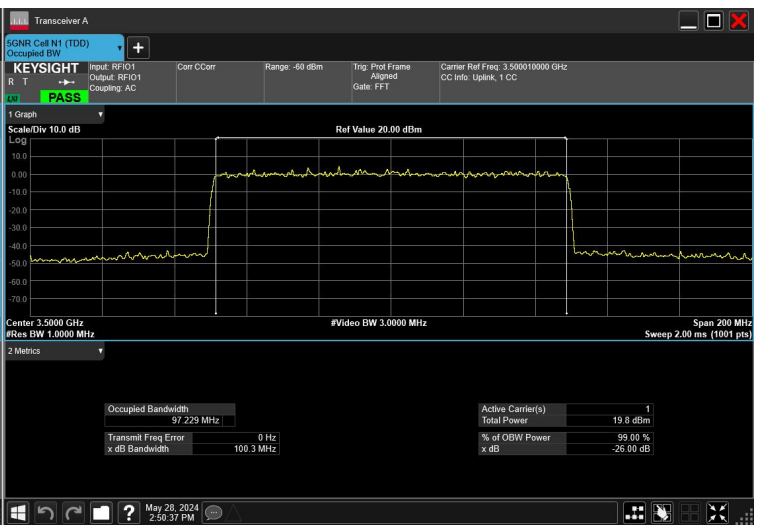

90MHz_30kHz_3500MHz_DFT-s-OFDM QPSK_RB243@0

90MHz_30kHz_3500MHz_DFT-s-OFDM $\pi/2$ BPSK_RB243@0

100MHz_30kHz_3500MHz_CP-OFDM 16QAM_RB273@0

100MHz_30kHz_3500MHz_CP-OFDM 256QAM_RB273@0

100MHz_30kHz_3500MHz_CP-OFDM 64QAM_RB273@0