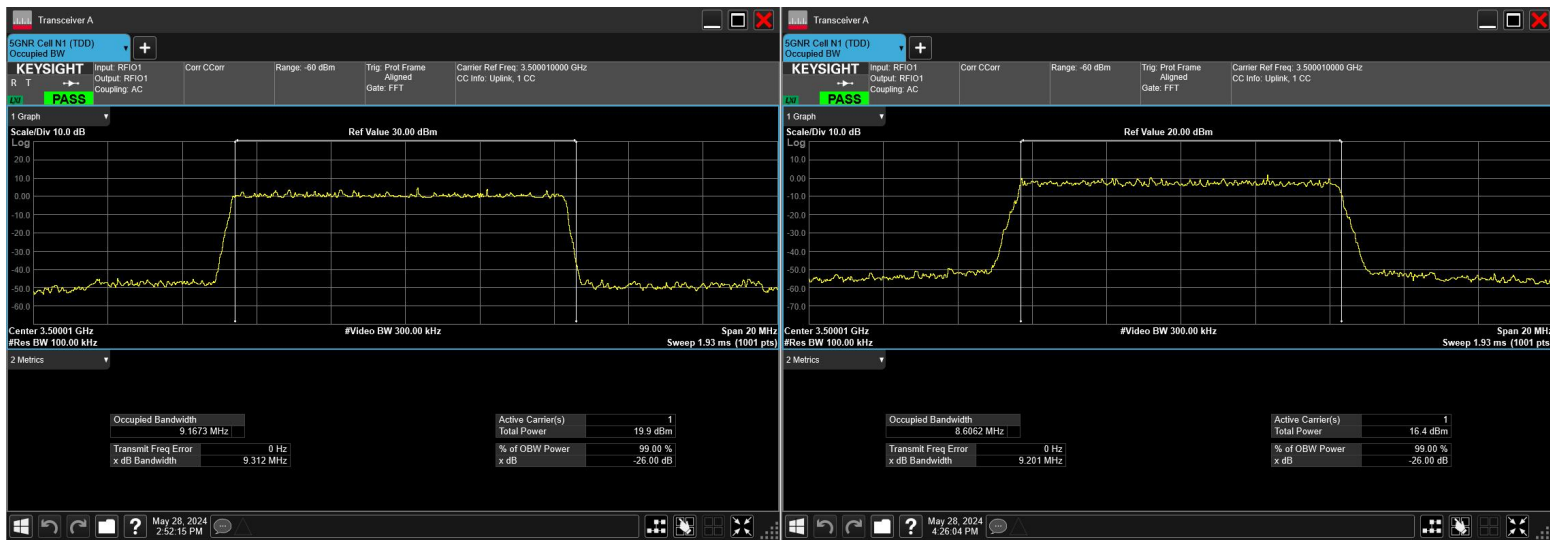

10MHz_30kHz_3500MHz_CP-OFDM 256QAM_RB24@0

10MHz_30kHz_3500MHz_CP-OFDM 64QAM_RB24@0

10MHz_15kHz_3500MHz_DFT-s-OFDM $\pi/2$ BPSK_RB50@0

10MHz_30kHz_3500MHz_CP-OFDM 16QAM_RB24@0