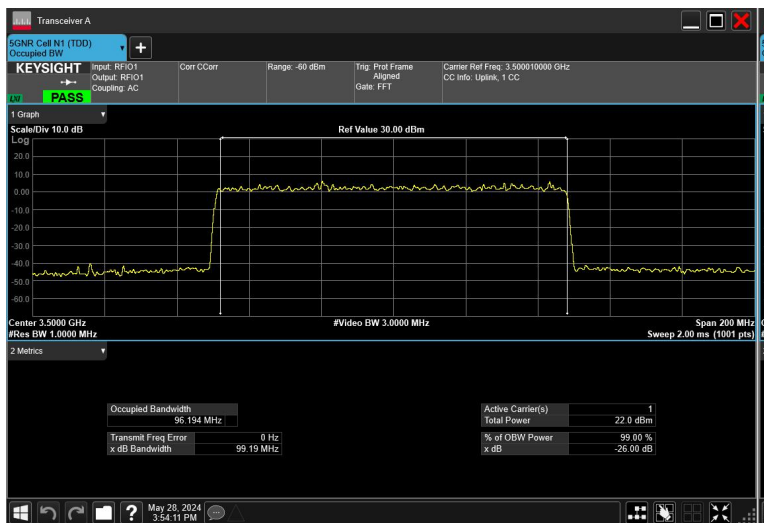

100MHz_30kHz_3500MHz_DFT-s-OFDM QPSK_RB270@0