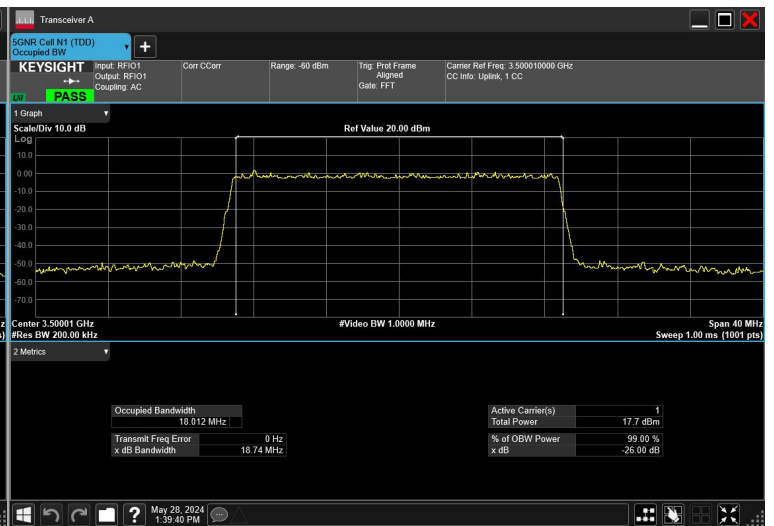

20MHz_30kHz_3500MHz_CP-OFDM 64QAM_RB51@0

20MHz_30kHz_3500MHz_CP-OFDM QPSK_RB51@0

20MHz_30kHz_3500MHz_DFT-s-OFDM 16QAM_RB50@0

20MHz_30kHz_3500MHz_DFT-s-OFDM 256QAM_RB50@0

20MHz_30kHz_3500MHz_DFT-s-OFDM 64QAM_RB50@0