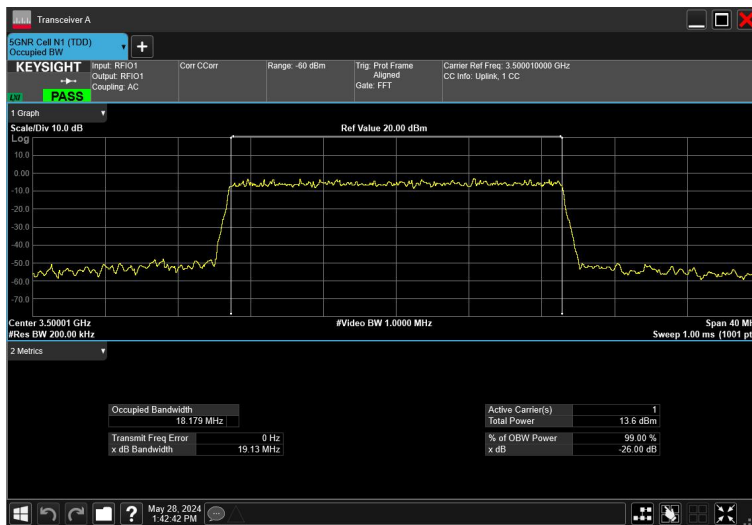

20MHz_30kHz_3500MHz_CP-OFDM QPSK_RB51@0

20MHz_30kHz_3500MHz_CP-OFDM 256QAM_RB51@0