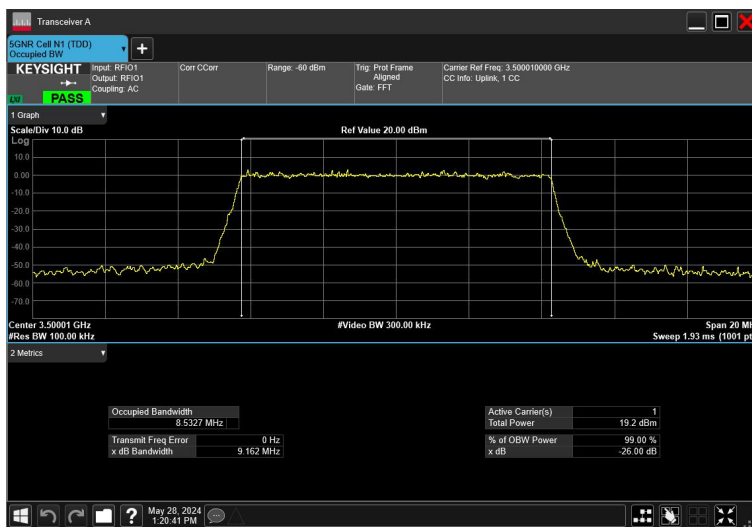

15MHz_15kHz_3500MHz_CP-OFDM16QAM_RB79@0

10MHz_30kHz_3500MHz_DFT-s-OFDM QPSK_RB24@0