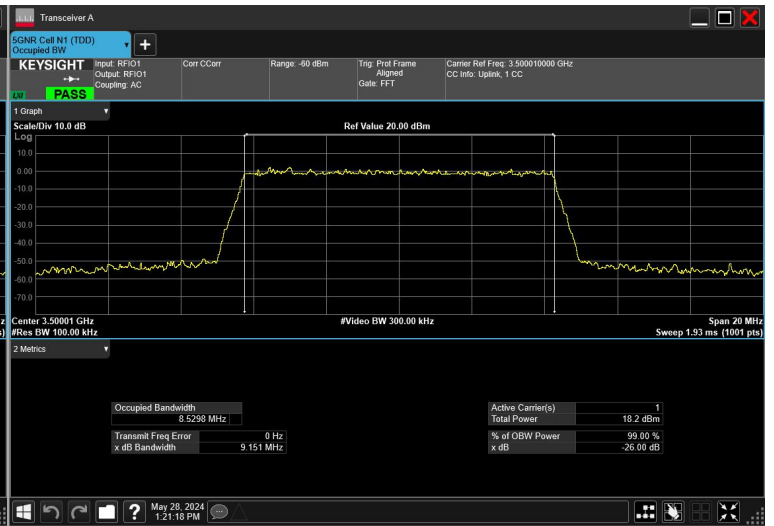

10MHz_30kHz_3500MHz_CP-OFDM QPSK_RB24@0

10MHz_30kHz_3500MHz_DFT-s-OFDM 16QAM_RB24@0

10MHz_30kHz_3500MHz_DFT-s-OFDM 256QAM_RB24@0

10MHz_30kHz_3500MHz_DFT-s-OFDM 64QAM_RB24@0

10MHz_30kHz_3500MHz_DFT-s-OFDM QPSK_RB24@0