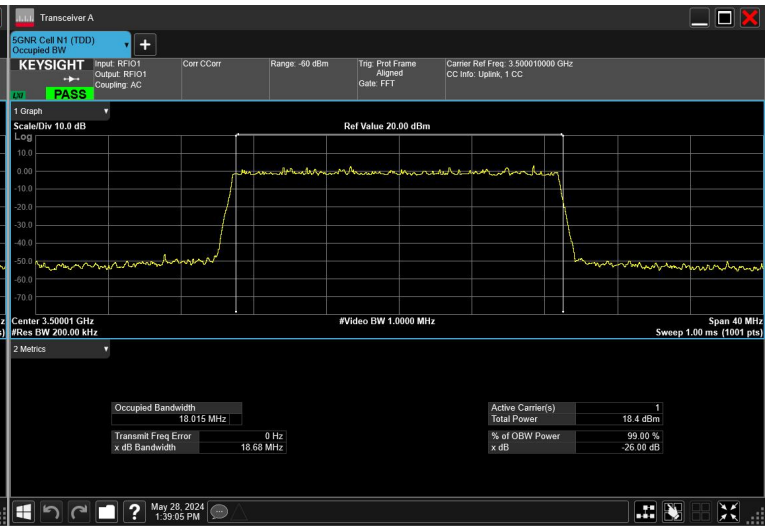

20MHz_30kHz_3500MHz_DFT-s-OFDM 16QAM_RB50@0