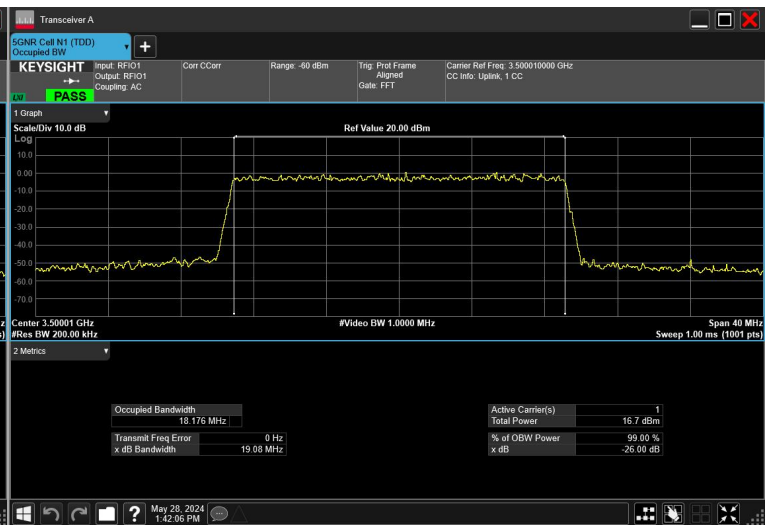

20MHz_30kHz_3500MHz_DFT-s-OFDM 16QAM_RB50@0

20MHz_30kHz_3500MHz_CP-OFDM 64QAM_RB51@0