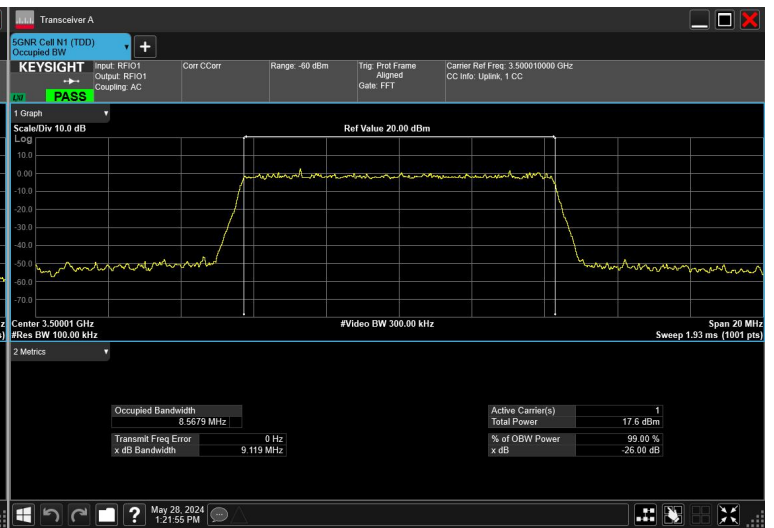

10MHz_30kHz_3500MHz_CP-OFDM QPSK_RB24@0

10MHz_30kHz_3500MHz_DFT-s-OFDM 16QAM_RB24@0

10MHz_30kHz_3500MHz_DFT-s-OFDM 256QAM_RB24@0

10MHz_30kHz_3500MHz_DFT-s-OFDM 64QAM_RB24@0

10MHz_30kHz_3500MHz_DFT-s-OFDM QPSK_RB24@0