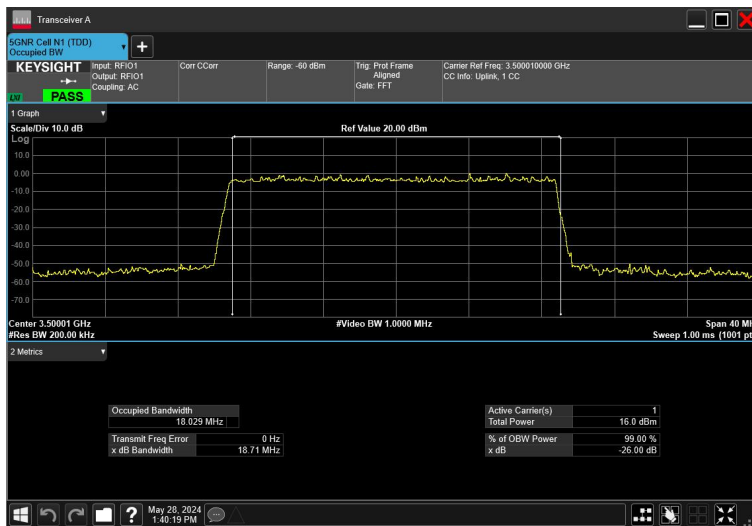

20MHz_30kHz_3500MHz_CP-OFDM 64QAM_RB51@0

20MHz_30kHz_3500MHz_CP-OFDM QPSK_RB51@0

20MHz_30kHz_3500MHz_DFT-s-OFDM 16QAM_RB50@0

20MHz_30kHz_3500MHz_DFT-s-OFDM 256QAM_RB50@0

20MHz_30kHz_3500MHz_DFT-s-OFDM 64QAM_RB50@0