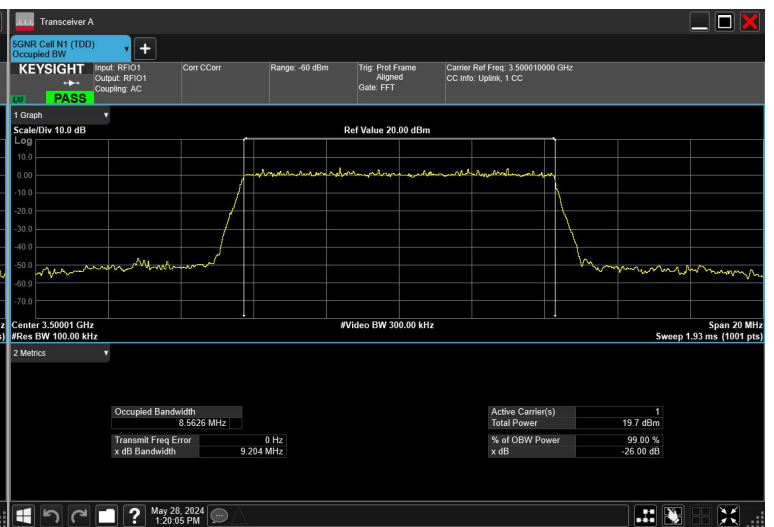

15MHz_15kHz_3500MHz_CP-OFDM256QAM_RB79@0

10MHz_30kHz_3500MHz_DFT-s-OFDM $\pi/2$ BPSK_RB24@0