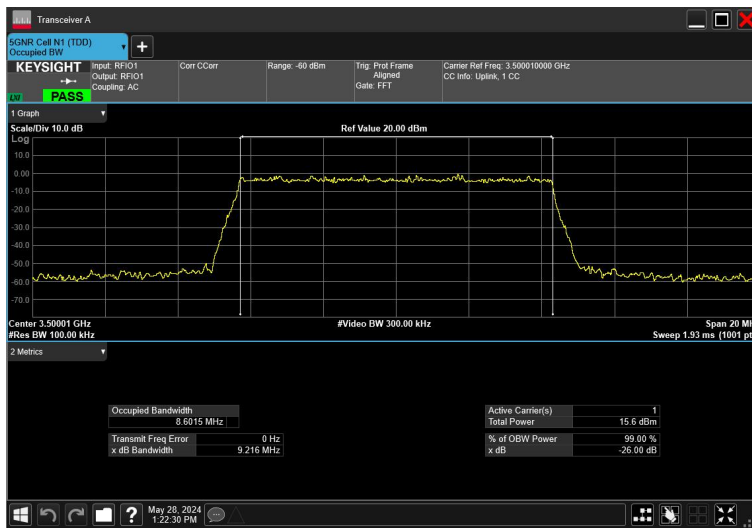

10MHz_30kHz_3500MHz_CP-OFDM QPSK_RB24@0

10MHz_30kHz_3500MHz_DFT-s-OFDM 16QAM_RB24@0

10MHz_30kHz_3500MHz_DFT-s-OFDM 256QAM_RB24@0

10MHz_30kHz_3500MHz_DFT-s-OFDM 64QAM_RB24@0

10MHz_30kHz_3500MHz_DFT-s-OFDM QPSK_RB24@0