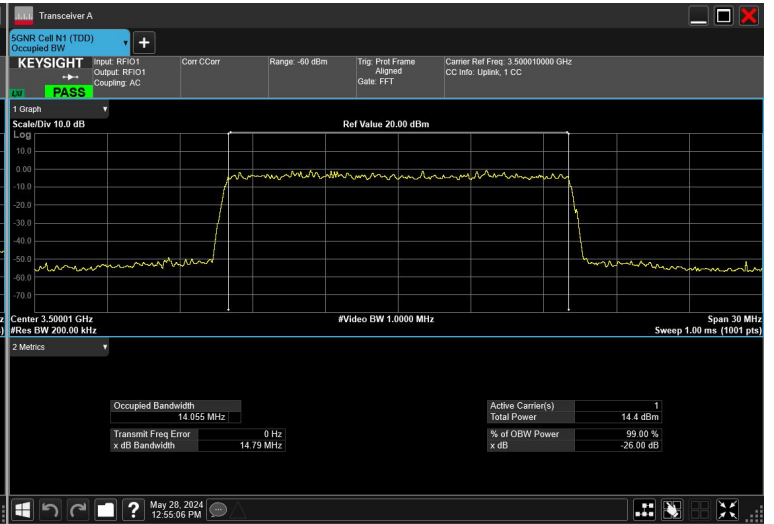

15MHz_15kHz_3500MHz_CP-OFDM256QAM_RB79@0