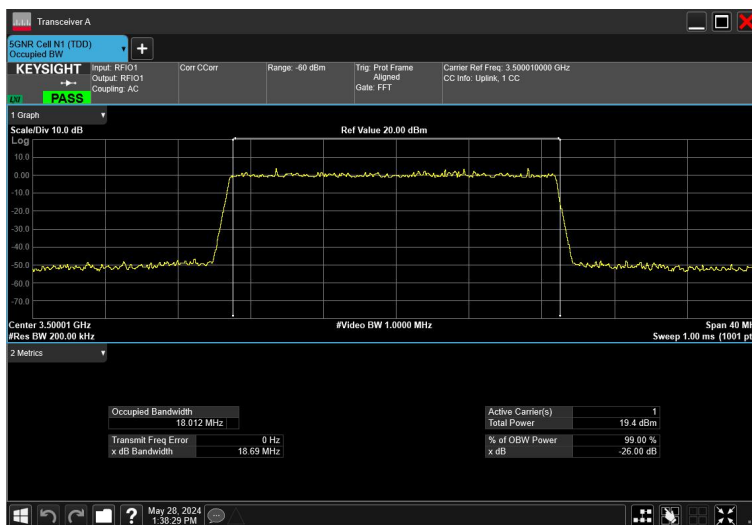

30MHz_30kHz_3500MHz_CP-OFDM 16QAM_RB78@0

20MHz_30kHz_3500MHz_DFT-s-OFDM QPSK_RB50@0