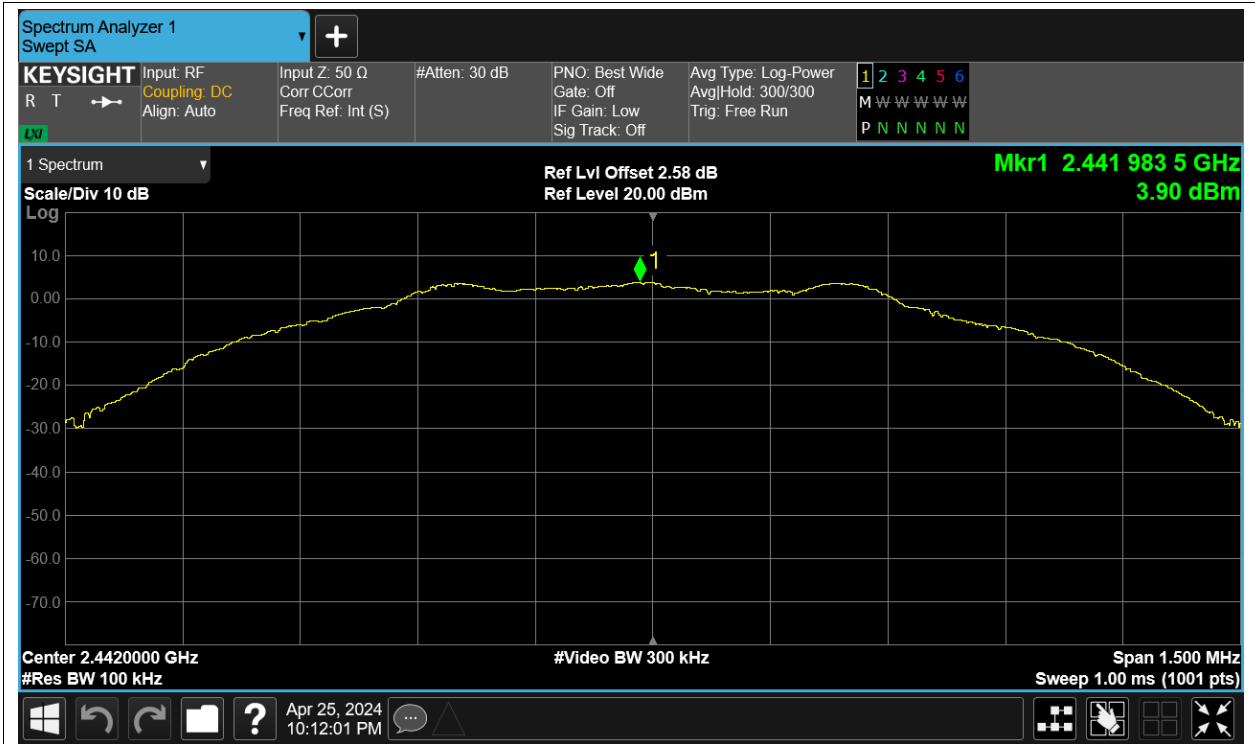

Test Graphs

Band Edge NVNT BLE 2402MHz Ant13 Ref

Band Edge NVNT BLE 2402MHz Ant13 Emission

Band Edge NVNT BLE 2480MHz Ant13 Ref

Band Edge NVNT BLE 2480MHz Ant13 Emission

Conducted RF Spurious Emission

Condition	Mode	Frequency (MHz)	Antenna	Max Value (dBc)	Limit (dBc)	Verdict
NVNT	BLE	2402	Ant13	-53.49	-20	Pass
NVNT	BLE	2442	Ant13	-54.29	-20	Pass
NVNT	BLE	2480	Ant13	-53.27	-20	Pass

Test Graphs

Tx. Spurious NVNT BLE 2402MHz Ant13 Ref

Tx. Spurious NVNT BLE 2402MHz Ant13 Emission

Tx. Spurious NVNT BLE 2442MHz Ant13 Ref

Tx. Spurious NVNT BLE 2442MHz Ant13 Emission

Tx. Spurious NVNT BLE 2480MHz Ant13 Ref

Tx. Spurious NVNT BLE 2480MHz Ant13 Emission