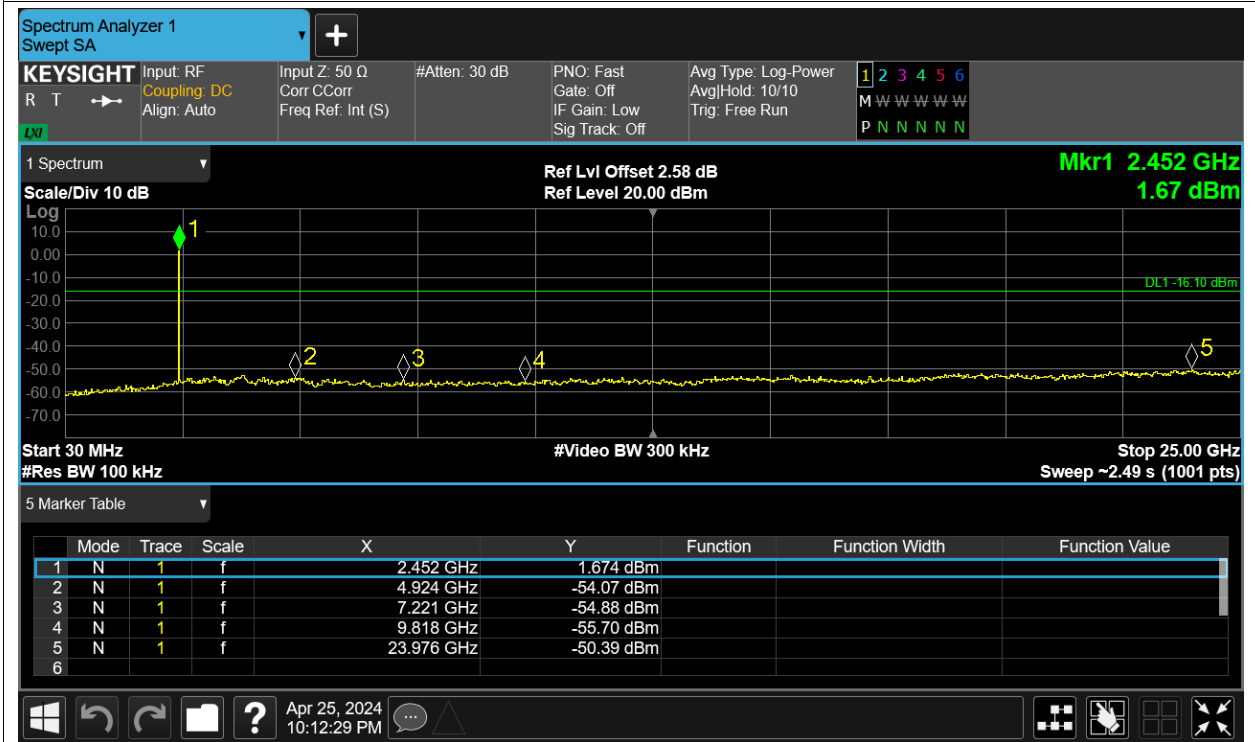

Test Graphs

Band Edge NVNT BLE 2402MHz Ant13 Ref

Band Edge NVNT BLE 2402MHz Ant13 Emission

Band Edge NVNT BLE 2480MHz Ant13 Ref

Band Edge NVNT BLE 2480MHz Ant13 Emission

Conducted RF Spurious Emission

Condition	Mode	Frequency (MHz)	Antenna	Max Value (dBc)	Limit (dBc)	Verdict
NVNT	BLE	2402	Ant13	-53.49	-20	Pass
NVNT	BLE	2442	Ant13	-54.29	-20	Pass
NVNT	BLE	2480	Ant13	-53.27	-20	Pass

Test Graphs

Tx. Spurious NVNT BLE 2402MHz Ant13 Ref

Tx. Spurious NVNT BLE 2402MHz Ant13 Emission

Tx. Spurious NVNT BLE 2442MHz Ant13 Ref

Tx. Spurious NVNT BLE 2442MHz Ant13 Emission

Tx. Spurious NVNT BLE 2480MHz Ant13 Ref

Tx. Spurious NVNT BLE 2480MHz Ant13 Emission