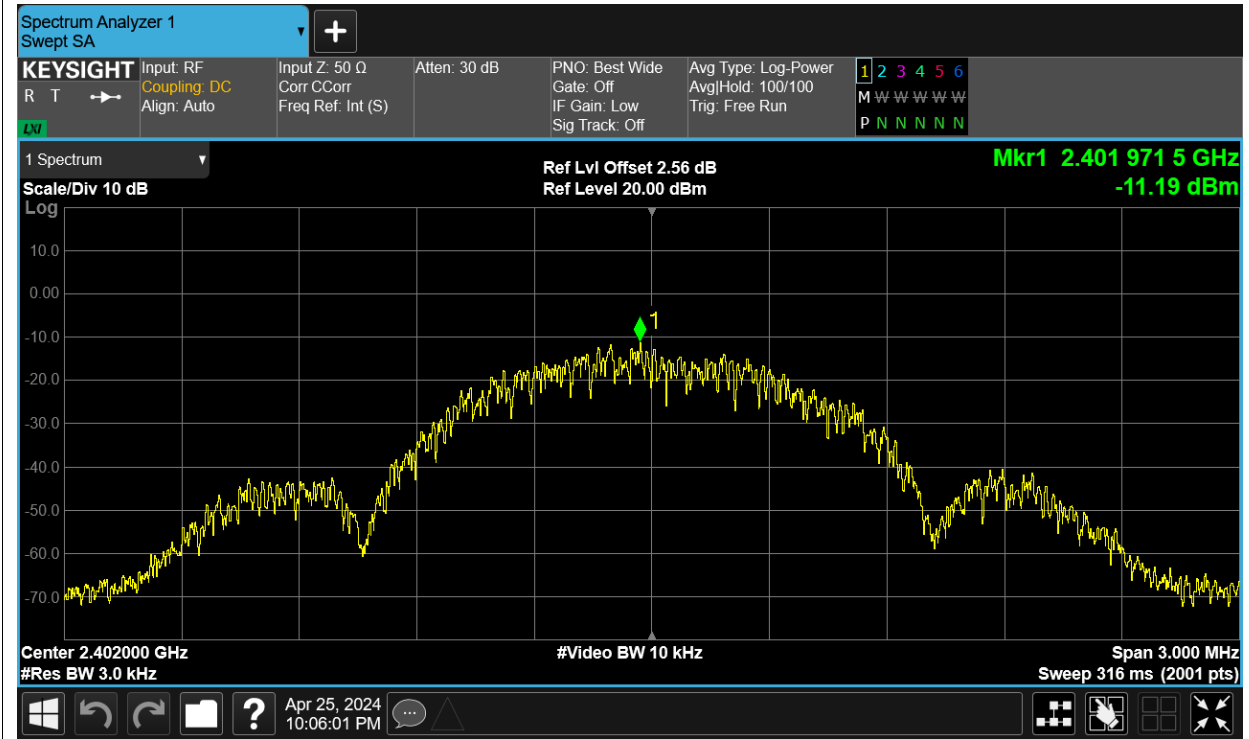

Occupied Channel Bandwidth

Condition	Mode	Frequency (MHz)	Antenna	99% OBW (MHz)
NVNT	BLE	2402	Ant13	1.044
NVNT	BLE	2442	Ant13	1.045
NVNT	BLE	2480	Ant13	1.045

Maximum Power Spectral Density Level

Condition	Mode	Frequency (MHz)	Antenna	Max PSD (dBm)	Limit (dBm)	Verdict
NVNT	BLE	2402	Ant13	-11.188	8	Pass
NVNT	BLE	2442	Ant13	-10.246	8	Pass
NVNT	BLE	2480	Ant13	-10.595	8	Pass

Test Graphs

PSD NVNT BLE 2402MHz Ant13

PSD NVNT BLE 2442MHz Ant13

PSD NVNT BLE 2480MHz Ant13

Band Edge

Condition	Mode	Frequency (MHz)	Antenna	Max Value (dBc)	Limit (dBc)	Verdict
NVNT	BLE	2402	Ant13	-57.09	-20	Pass
NVNT	BLE	2480	Ant13	-59.51	-20	Pass

Test Graphs

Band Edge NVNT BLE 2402MHz Ant13 Ref

Band Edge NVNT BLE 2402MHz Ant13 Emission

Band Edge NVNT BLE 2480MHz Ant13 Ref

Band Edge NVNT BLE 2480MHz Ant13 Emission

Conducted RF Spurious Emission

Condition	Mode	Frequency (MHz)	Antenna	Max Value (dBc)	Limit (dBc)	Verdict
NVNT	BLE	2402	Ant13	-53.49	-20	Pass
NVNT	BLE	2442	Ant13	-54.29	-20	Pass
NVNT	BLE	2480	Ant13	-53.27	-20	Pass

Tx. Spurious NVNT BLE 2480MHz Ant13 Emission