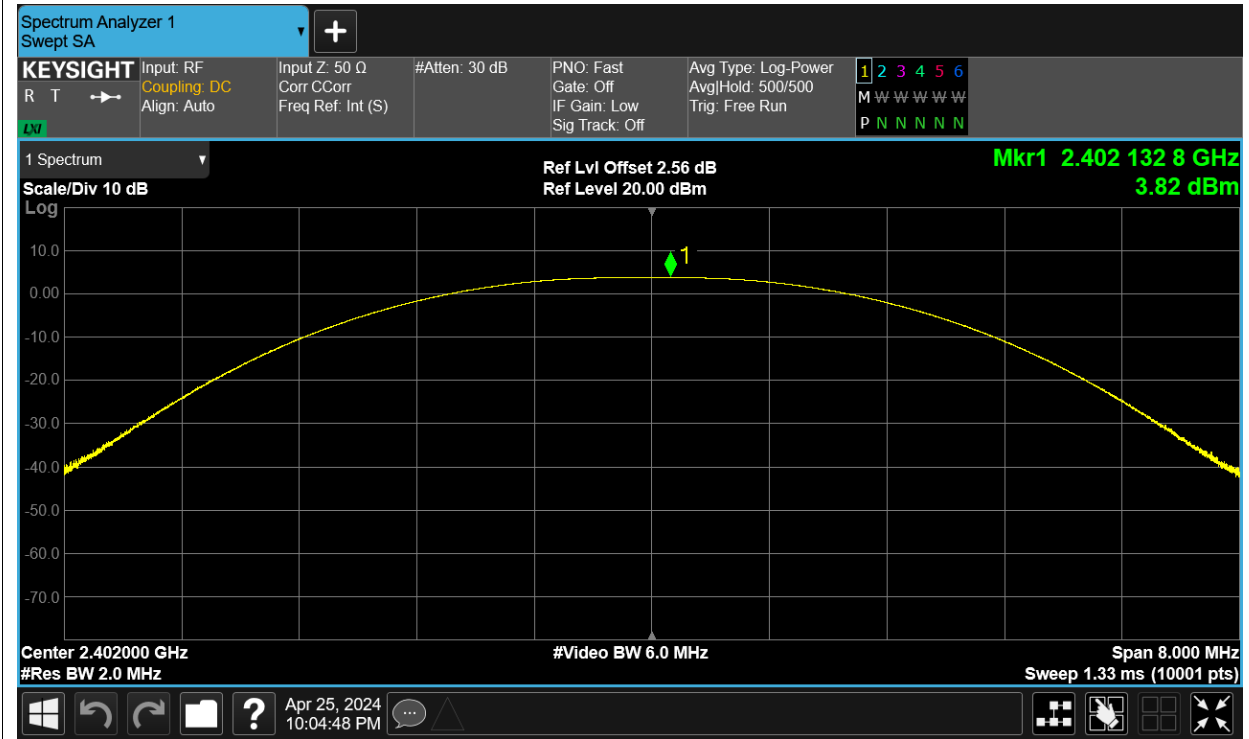

Test Data

Maximum Conducted Output Power

Condition	Mode	Frequency (MHz)	Antenna	Conducted Power (dBm)	Limit (dBm)	Verdict
NVNT	BLE	2402	Ant13	3.818	30	Pass
NVNT	BLE	2442	Ant13	4.718	30	Pass
NVNT	BLE	2480	Ant13	4.39	30	Pass

Test Graphs

Power NVNT BLE 2402MHz Ant13

Power NVNT BLE 2442MHz Ant13

Power NVNT BLE 2480MHz Ant13

-6dB Bandwidth

Condition	Mode	Frequency (MHz)	Antenna	-6 dB Bandwidth (MHz)	limit	Verdic
NVNT	BLE	2402	Ant13	0.702	0.5	Pass
NVNT	BLE	2442	Ant13	0.704	0.5	Pass
NVNT	BLE	2480	Ant13	0.699	0.5	Pass