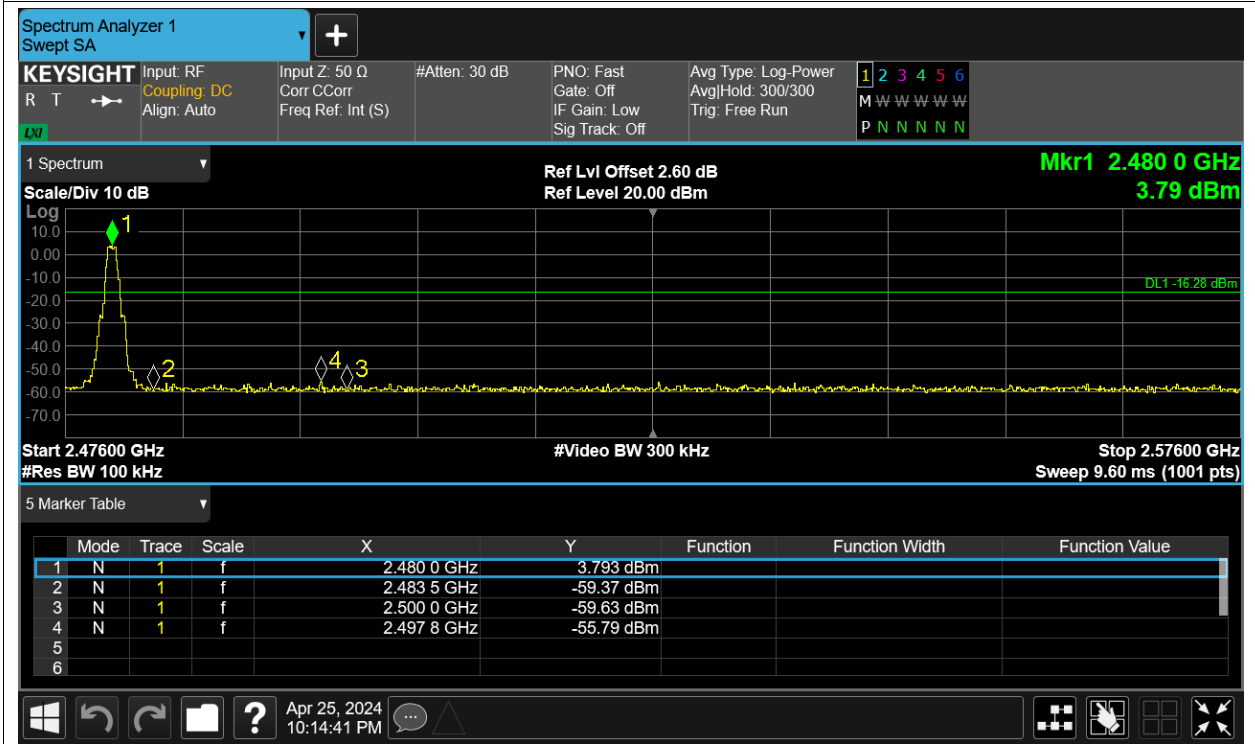

Test Graphs

Band Edge NVNT BLE 2402MHz Ant13 Ref

Band Edge NVNT BLE 2402MHz Ant13 Emission

Band Edge NVNT BLE 2480MHz Ant13 Ref

Band Edge NVNT BLE 2480MHz Ant13 Emission

Conducted RF Spurious Emission

Condition	Mode	Frequency (MHz)	Antenna	Max Value (dBc)	Limit (dBc)	Verdict
NVNT	BLE	2402	Ant13	-53.49	-20	Pass
NVNT	BLE	2442	Ant13	-54.29	-20	Pass
NVNT	BLE	2480	Ant13	-53.27	-20	Pass

Test Graphs

Tx. Spurious NVNT BLE 2402MHz Ant13 Ref

Tx. Spurious NVNT BLE 2402MHz Ant13 Emission

Tx. Spurious NVNT BLE 2442MHz Ant13 Ref

Tx. Spurious NVNT BLE 2442MHz Ant13 Emission

Tx. Spurious NVNT BLE 2480MHz Ant13 Ref

Tx. Spurious NVNT BLE 2480MHz Ant13 Emission