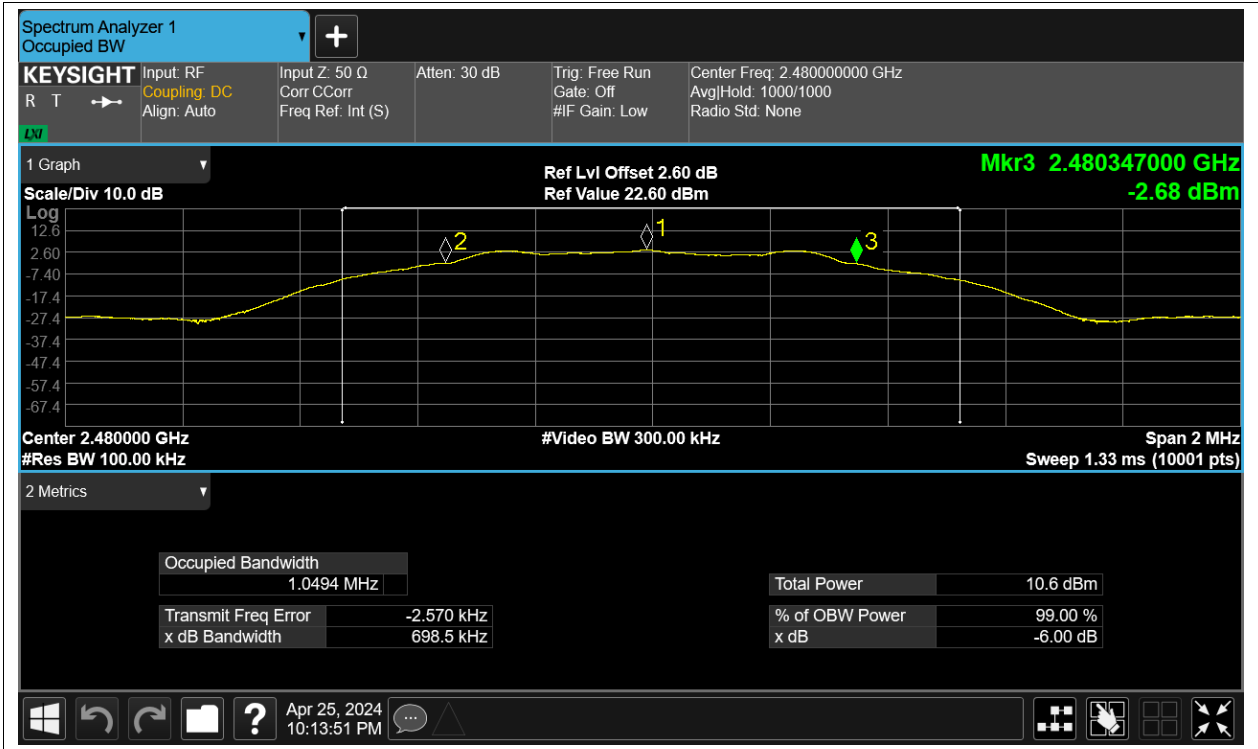

Test Graphs

Power NVNT BLE 2402MHz Ant13

Power NVNT BLE 2442MHz Ant13

Power NVNT BLE 2480MHz Ant13

-6dB Bandwidth

Condition	Mode	Frequency (MHz)	Antenna	-6 dB Bandwidth (MHz)	limit	Verdic
NVNT	BLE	2402	Ant13	0.702	0.5	Pass
NVNT	BLE	2442	Ant13	0.704	0.5	Pass
NVNT	BLE	2480	Ant13	0.699	0.5	Pass

Occupied Channel Bandwidth

Condition	Mode	Frequency (MHz)	Antenna	99% OBW (MHz)
NVNT	BLE	2402	Ant13	1.044
NVNT	BLE	2442	Ant13	1.045
NVNT	BLE	2480	Ant13	1.045

Maximum Power Spectral Density Level

Condition	Mode	Frequency (MHz)	Antenna	Max PSD (dBm)	Limit (dBm)	Verdict
NVNT	BLE	2402	Ant13	-11.188	8	Pass
NVNT	BLE	2442	Ant13	-10.246	8	Pass
NVNT	BLE	2480	Ant13	-10.595	8	Pass