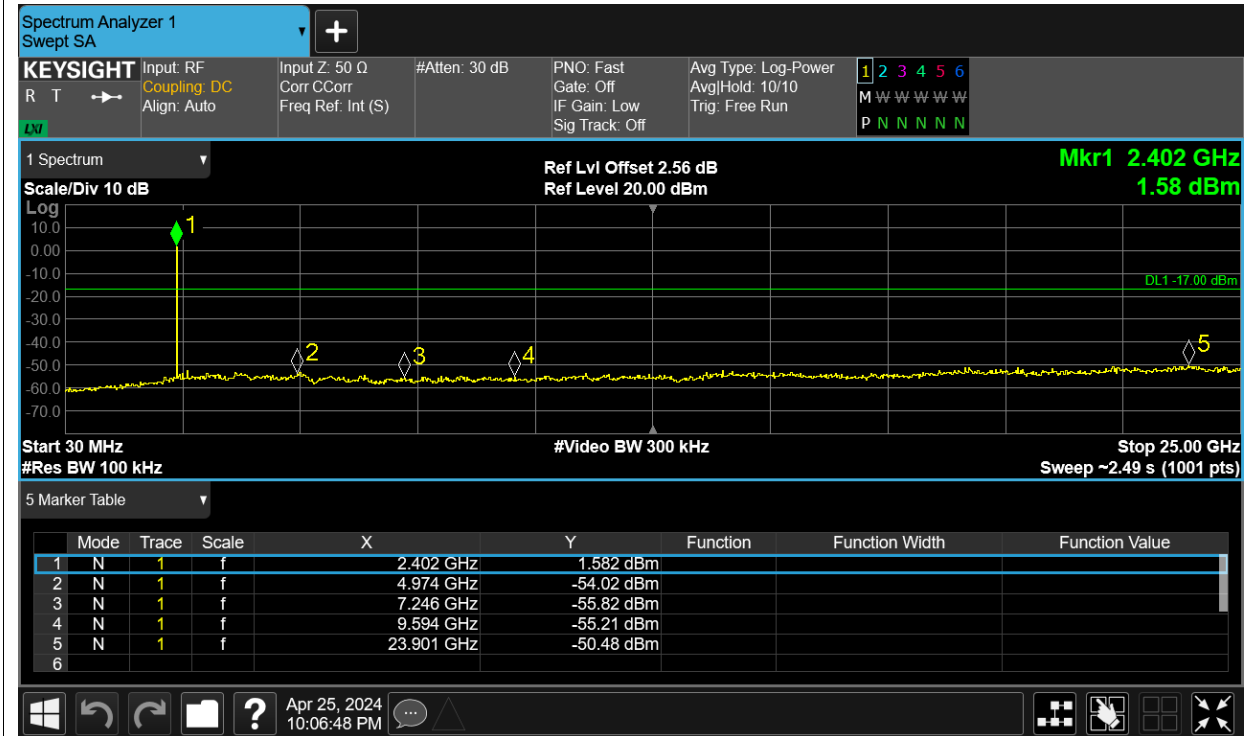

Test Graphs

Band Edge NVNT BLE 2402MHz Ant13 Ref

Band Edge NVNT BLE 2402MHz Ant13 Emission

Band Edge NVNT BLE 2480MHz Ant13 Ref

Band Edge NVNT BLE 2480MHz Ant13 Emission

Conducted RF Spurious Emission

Condition	Mode	Frequency (MHz)	Antenna	Max Value (dBc)	Limit (dBc)	Verdict
NVNT	BLE	2402	Ant13	-53.49	-20	Pass
NVNT	BLE	2442	Ant13	-54.29	-20	Pass
NVNT	BLE	2480	Ant13	-53.27	-20	Pass

Test Graphs

Tx. Spurious NVNT BLE 2402MHz Ant13 Ref

Tx. Spurious NVNT BLE 2402MHz Ant13 Emission

Tx. Spurious NVNT BLE 2442MHz Ant13 Ref

Tx. Spurious NVNT BLE 2442MHz Ant13 Emission

Tx. Spurious NVNT BLE 2480MHz Ant13 Ref

Tx. Spurious NVNT BLE 2480MHz Ant13 Emission