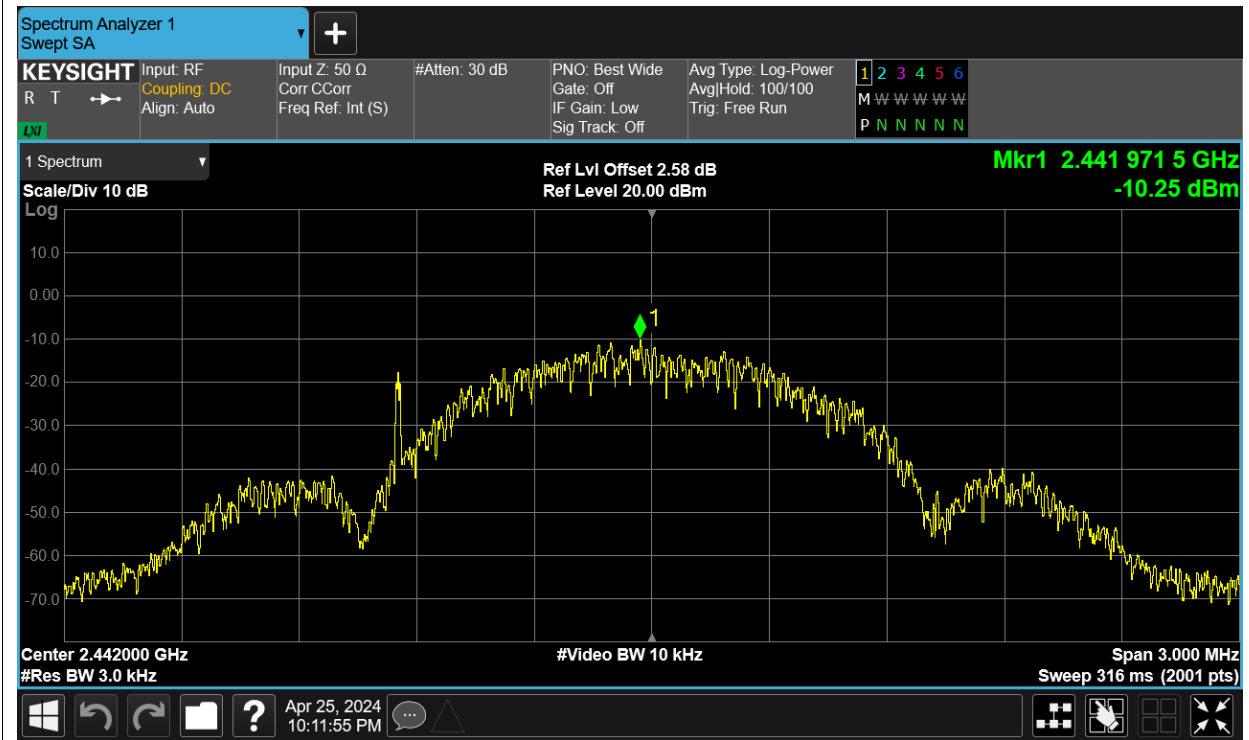

Occupied Channel Bandwidth

Condition	Mode	Frequency (MHz)	Antenna	99% OBW (MHz)
NVNT	BLE	2402	Ant13	1.044
NVNT	BLE	2442	Ant13	1.045
NVNT	BLE	2480	Ant13	1.045

Maximum Power Spectral Density Level

Condition	Mode	Frequency (MHz)	Antenna	Max PSD (dBm)	Limit (dBm)	Verdict
NVNT	BLE	2402	Ant13	-11.188	8	Pass
NVNT	BLE	2442	Ant13	-10.246	8	Pass
NVNT	BLE	2480	Ant13	-10.595	8	Pass

Test Graphs

PSD NVNT BLE 2402MHz Ant13

PSD NVNT BLE 2442MHz Ant13

PSD NVNT BLE 2480MHz Ant13

Band Edge

Condition	Mode	Frequency (MHz)	Antenna	Max Value (dBc)	Limit (dBc)	Verdict
NVNT	BLE	2402	Ant13	-57.09	-20	Pass
NVNT	BLE	2480	Ant13	-59.51	-20	Pass

Test Graphs

Band Edge NVNT BLE 2402MHz Ant13 Ref

Band Edge NVNT BLE 2402MHz Ant13 Emission

Band Edge NVNT BLE 2480MHz Ant13 Ref

Band Edge NVNT BLE 2480MHz Ant13 Emission

Conducted RF Spurious Emission

Condition	Mode	Frequency (MHz)	Antenna	Max Value (dBc)	Limit (dBc)	Verdict
NVNT	BLE	2402	Ant13	-53.49	-20	Pass
NVNT	BLE	2442	Ant13	-54.29	-20	Pass
NVNT	BLE	2480	Ant13	-53.27	-20	Pass

Tx. Spurious NVNT BLE 2480MHz Ant13 Emission