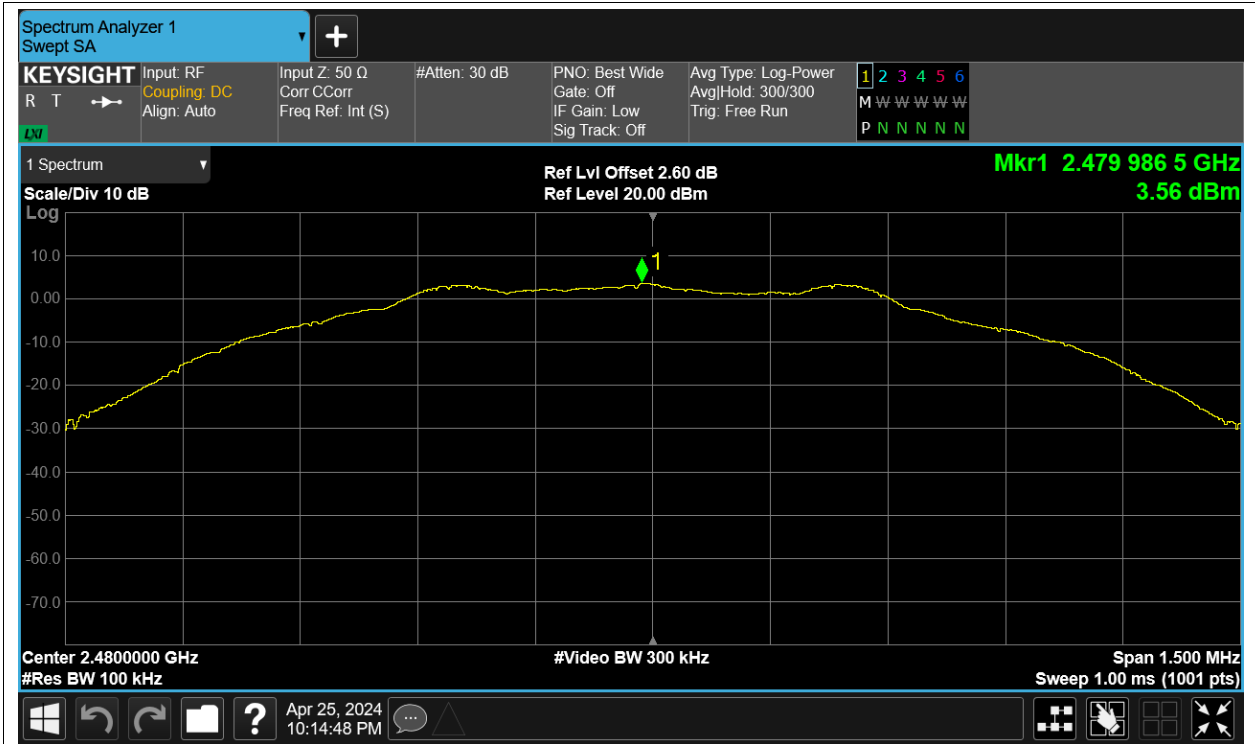

Test Graphs

Band Edge NVNT BLE 2402MHz Ant13 Ref

Band Edge NVNT BLE 2402MHz Ant13 Emission

Band Edge NVNT BLE 2480MHz Ant13 Ref

Band Edge NVNT BLE 2480MHz Ant13 Emission

Conducted RF Spurious Emission

Condition	Mode	Frequency (MHz)	Antenna	Max Value (dBc)	Limit (dBc)	Verdict
NVNT	BLE	2402	Ant13	-53.49	-20	Pass
NVNT	BLE	2442	Ant13	-54.29	-20	Pass
NVNT	BLE	2480	Ant13	-53.27	-20	Pass

Test Graphs

Tx. Spurious NVNT BLE 2402MHz Ant13 Ref

Tx. Spurious NVNT BLE 2402MHz Ant13 Emission

Tx. Spurious NVNT BLE 2442MHz Ant13 Ref

Tx. Spurious NVNT BLE 2442MHz Ant13 Emission

Tx. Spurious NVNT BLE 2480MHz Ant13 Ref

Tx. Spurious NVNT BLE 2480MHz Ant13 Emission