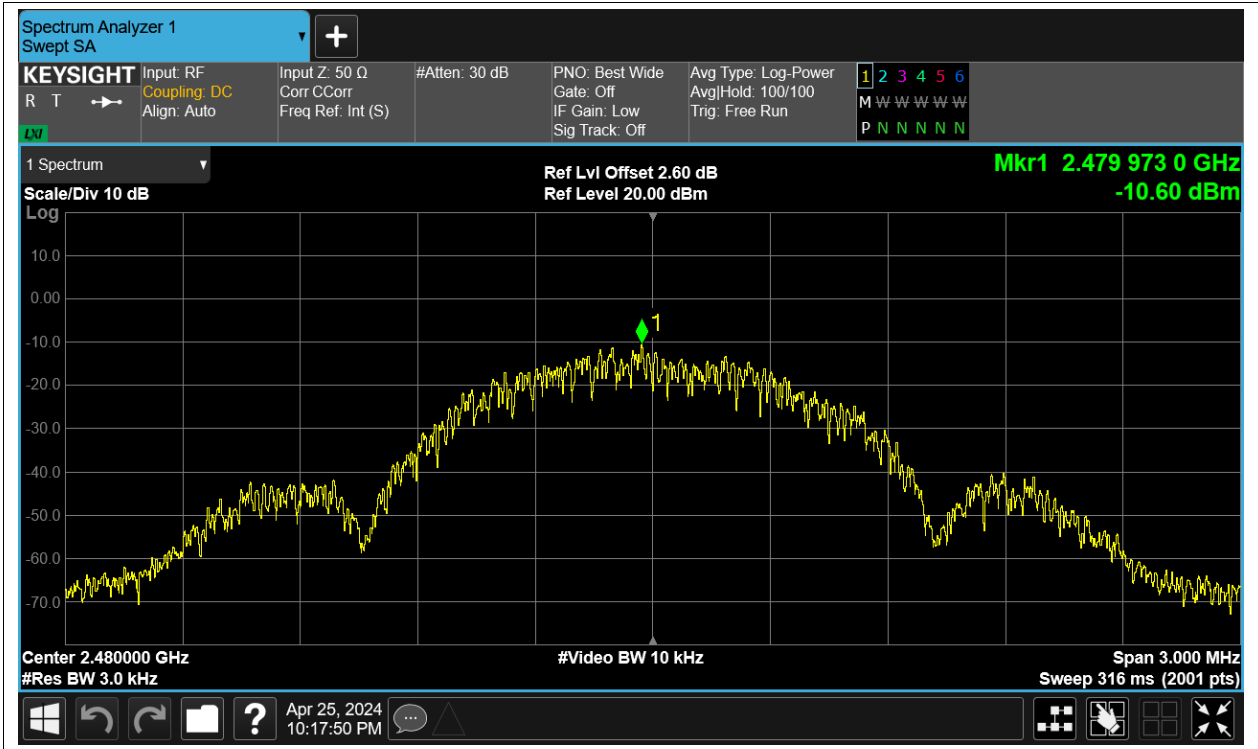

Test Graphs

PSD NVNT BLE 2402MHz Ant13

PSD NVNT BLE 2442MHz Ant13

PSD NVNT BLE 2480MHz Ant13

Band Edge

Condition	Mode	Frequency (MHz)	Antenna	Max Value (dBc)	Limit (dBc)	Verdict
NVNT	BLE	2402	Ant13	-57.09	-20	Pass
NVNT	BLE	2480	Ant13	-59.51	-20	Pass

Test Graphs

Band Edge NVNT BLE 2402MHz Ant13 Ref

Band Edge NVNT BLE 2402MHz Ant13 Emission

Band Edge NVNT BLE 2480MHz Ant13 Ref

Band Edge NVNT BLE 2480MHz Ant13 Emission

Conducted RF Spurious Emission

Condition	Mode	Frequency (MHz)	Antenna	Max Value (dBc)	Limit (dBc)	Verdict
NVNT	BLE	2402	Ant13	-53.49	-20	Pass
NVNT	BLE	2442	Ant13	-54.29	-20	Pass
NVNT	BLE	2480	Ant13	-53.27	-20	Pass

Test Graphs

Tx. Spurious NVNT BLE 2402MHz Ant13 Ref

Tx. Spurious NVNT BLE 2402MHz Ant13 Emission

Tx. Spurious NVNT BLE 2442MHz Ant13 Ref

Tx. Spurious NVNT BLE 2442MHz Ant13 Emission

Tx. Spurious NVNT BLE 2480MHz Ant13 Ref

Tx. Spurious NVNT BLE 2480MHz Ant13 Emission