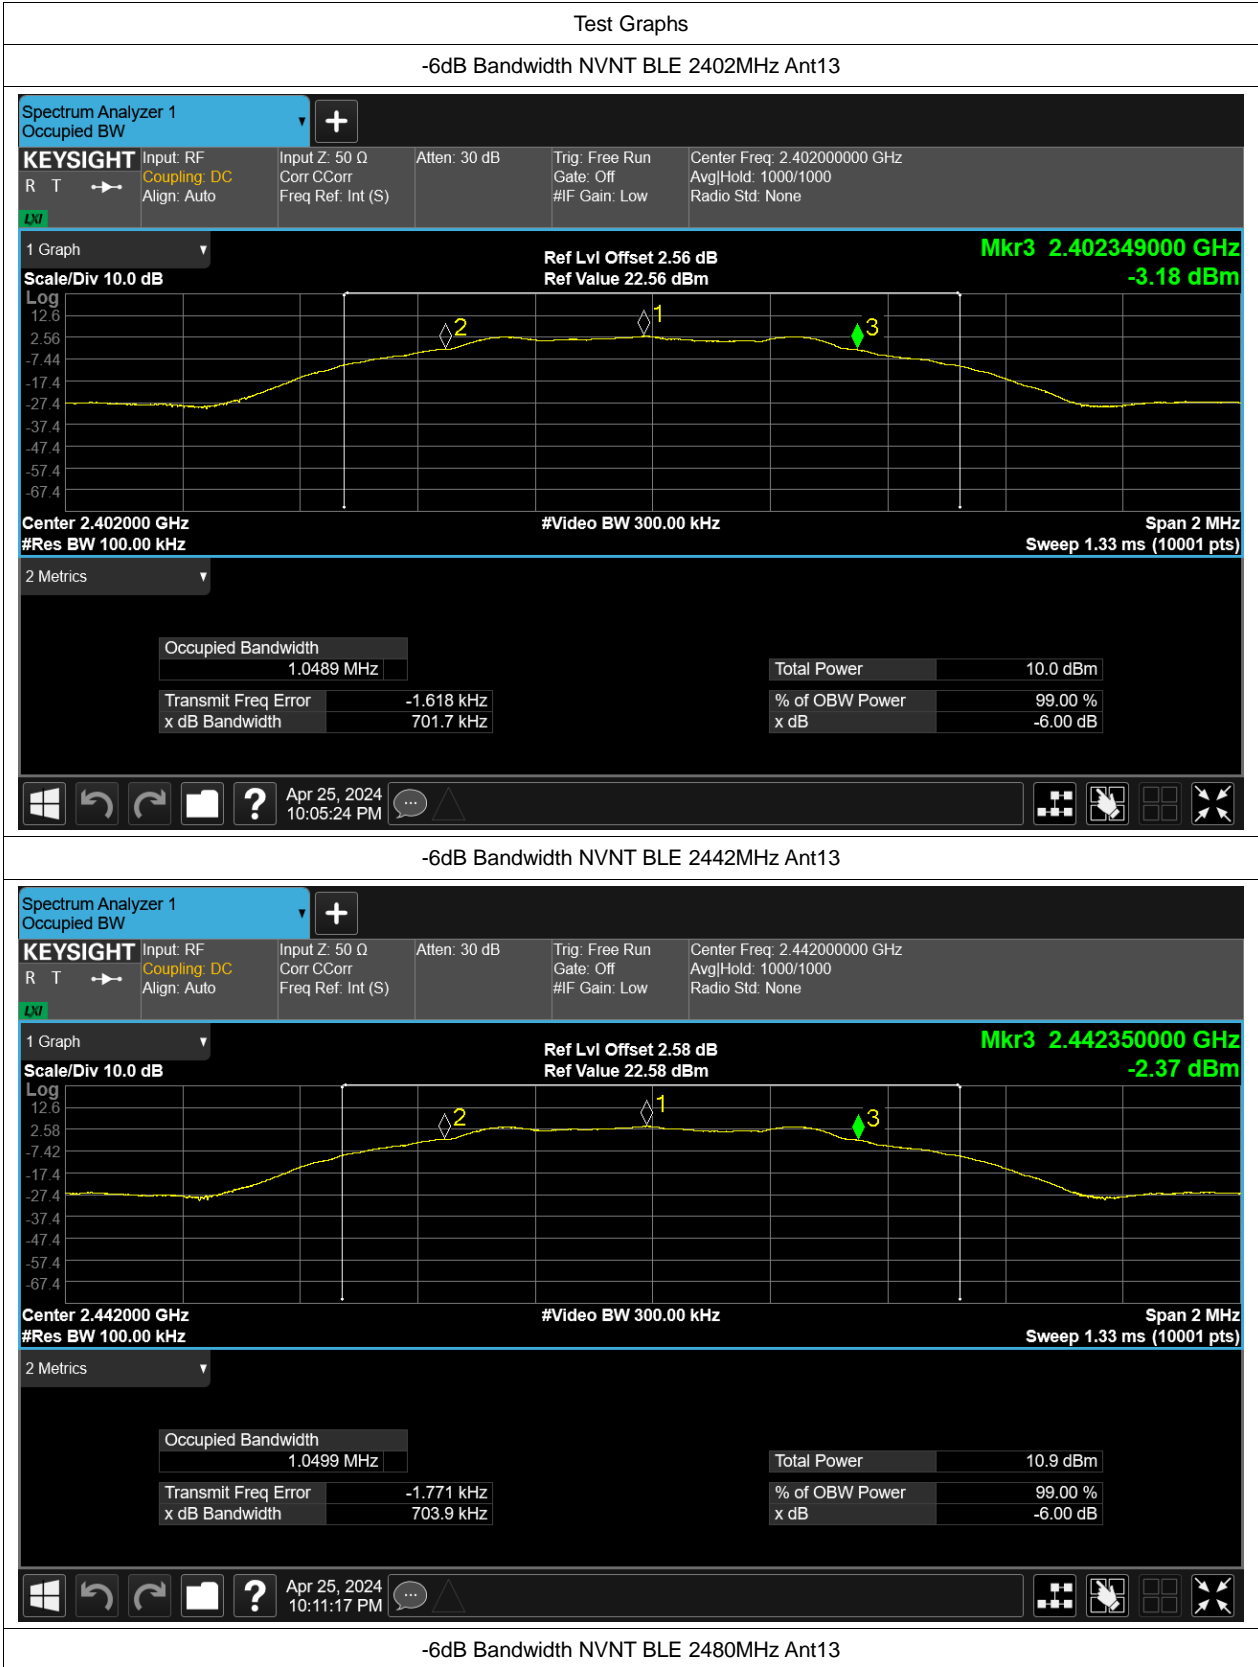

Test Graphs

Power NVNT BLE 2402MHz Ant13

Power NVNT BLE 2442MHz Ant13

Power NVNT BLE 2480MHz Ant13

-6dB Bandwidth

Condition	Mode	Frequency (MHz)	Antenna	-6 dB Bandwidth (MHz)	limit	Verdic
NVNT	BLE	2402	Ant13	0.702	0.5	Pass
NVNT	BLE	2442	Ant13	0.704	0.5	Pass
NVNT	BLE	2480	Ant13	0.699	0.5	Pass

Occupied Channel Bandwidth

Condition	Mode	Frequency (MHz)	Antenna	99% OBW (MHz)
NVNT	BLE	2402	Ant13	1.044
NVNT	BLE	2442	Ant13	1.045
NVNT	BLE	2480	Ant13	1.045

Maximum Power Spectral Density Level

Condition	Mode	Frequency (MHz)	Antenna	Max PSD (dBm)	Limit (dBm)	Verdict
NVNT	BLE	2402	Ant13	-11.188	8	Pass
NVNT	BLE	2442	Ant13	-10.246	8	Pass
NVNT	BLE	2480	Ant13	-10.595	8	Pass

Test Graphs

PSD NVNT BLE 2402MHz Ant13

PSD NVNT BLE 2442MHz Ant13

PSD NVNT BLE 2480MHz Ant13

Band Edge

Condition	Mode	Frequency (MHz)	Antenna	Max Value (dBc)	Limit (dBc)	Verdict
NVNT	BLE	2402	Ant13	-57.09	-20	Pass
NVNT	BLE	2480	Ant13	-59.51	-20	Pass

Tx. Spurious NVNT BLE 2480MHz Ant13 Emission