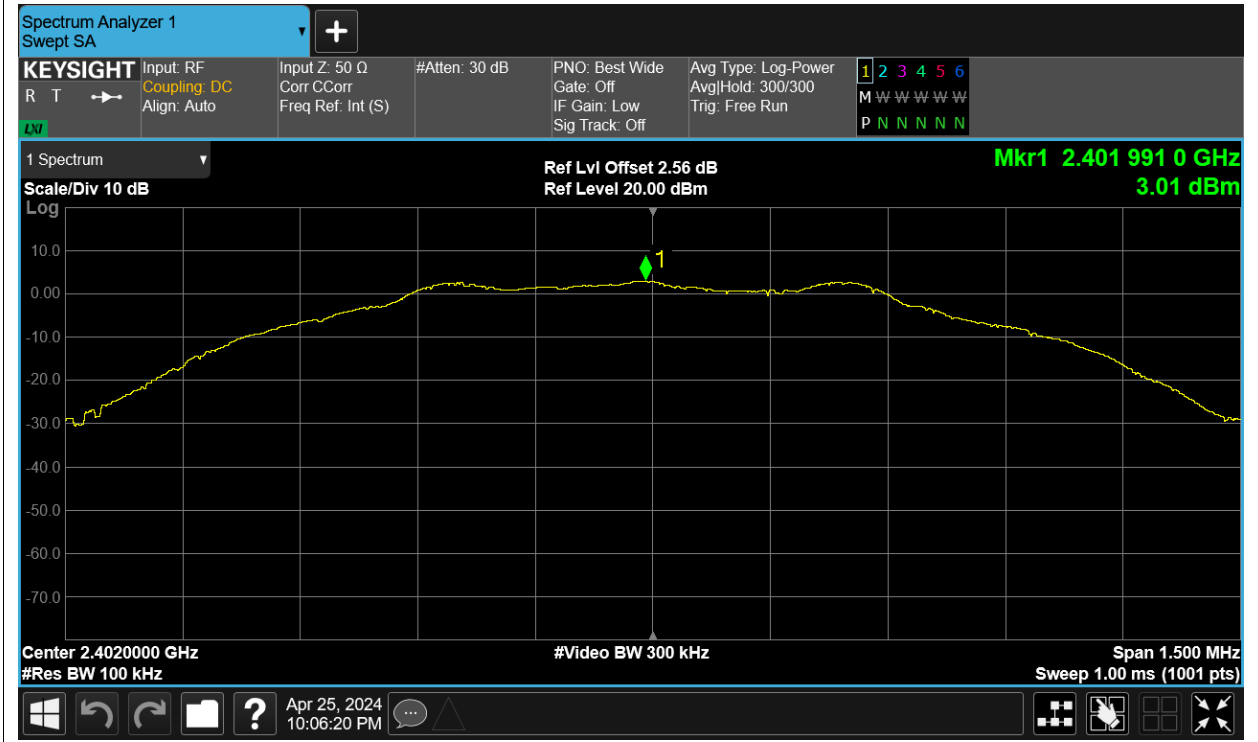

Test Graphs

Band Edge NVNT BLE 2402MHz Ant13 Ref

Band Edge NVNT BLE 2402MHz Ant13 Emission

Band Edge NVNT BLE 2480MHz Ant13 Ref

Band Edge NVNT BLE 2480MHz Ant13 Emission

Conducted RF Spurious Emission

Condition	Mode	Frequency (MHz)	Antenna	Max Value (dBc)	Limit (dBc)	Verdict
NVNT	BLE	2402	Ant13	-53.49	-20	Pass
NVNT	BLE	2442	Ant13	-54.29	-20	Pass
NVNT	BLE	2480	Ant13	-53.27	-20	Pass

Test Graphs

Tx. Spurious NVNT BLE 2402MHz Ant13 Ref

Tx. Spurious NVNT BLE 2402MHz Ant13 Emission

Tx. Spurious NVNT BLE 2442MHz Ant13 Ref

Tx. Spurious NVNT BLE 2442MHz Ant13 Emission

Tx. Spurious NVNT BLE 2480MHz Ant13 Ref

Tx. Spurious NVNT BLE 2480MHz Ant13 Emission