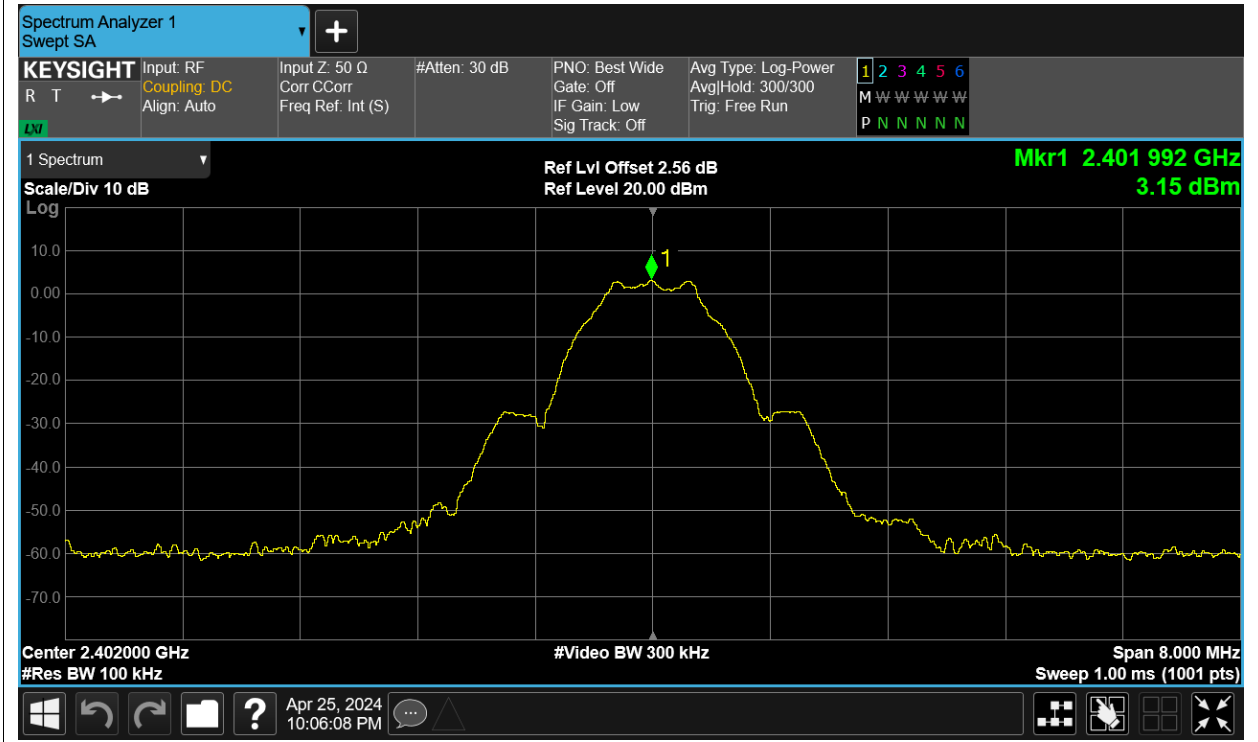

Test Graphs

PSD NVNT BLE 2402MHz Ant13

PSD NVNT BLE 2442MHz Ant13

PSD NVNT BLE 2480MHz Ant13

Band Edge

Condition	Mode	Frequency (MHz)	Antenna	Max Value (dBc)	Limit (dBc)	Verdict
NVNT	BLE	2402	Ant13	-57.09	-20	Pass
NVNT	BLE	2480	Ant13	-59.51	-20	Pass

Test Graphs

Band Edge NVNT BLE 2402MHz Ant13 Ref

Band Edge NVNT BLE 2402MHz Ant13 Emission

Band Edge NVNT BLE 2480MHz Ant13 Ref

Band Edge NVNT BLE 2480MHz Ant13 Emission

Conducted RF Spurious Emission

Condition	Mode	Frequency (MHz)	Antenna	Max Value (dBc)	Limit (dBc)	Verdict
NVNT	BLE	2402	Ant13	-53.49	-20	Pass
NVNT	BLE	2442	Ant13	-54.29	-20	Pass
NVNT	BLE	2480	Ant13	-53.27	-20	Pass

Test Graphs

Tx. Spurious NVNT BLE 2402MHz Ant13 Ref

Tx. Spurious NVNT BLE 2402MHz Ant13 Emission

Tx. Spurious NVNT BLE 2442MHz Ant13 Ref

Tx. Spurious NVNT BLE 2442MHz Ant13 Emission

Tx. Spurious NVNT BLE 2480MHz Ant13 Ref

Tx. Spurious NVNT BLE 2480MHz Ant13 Emission