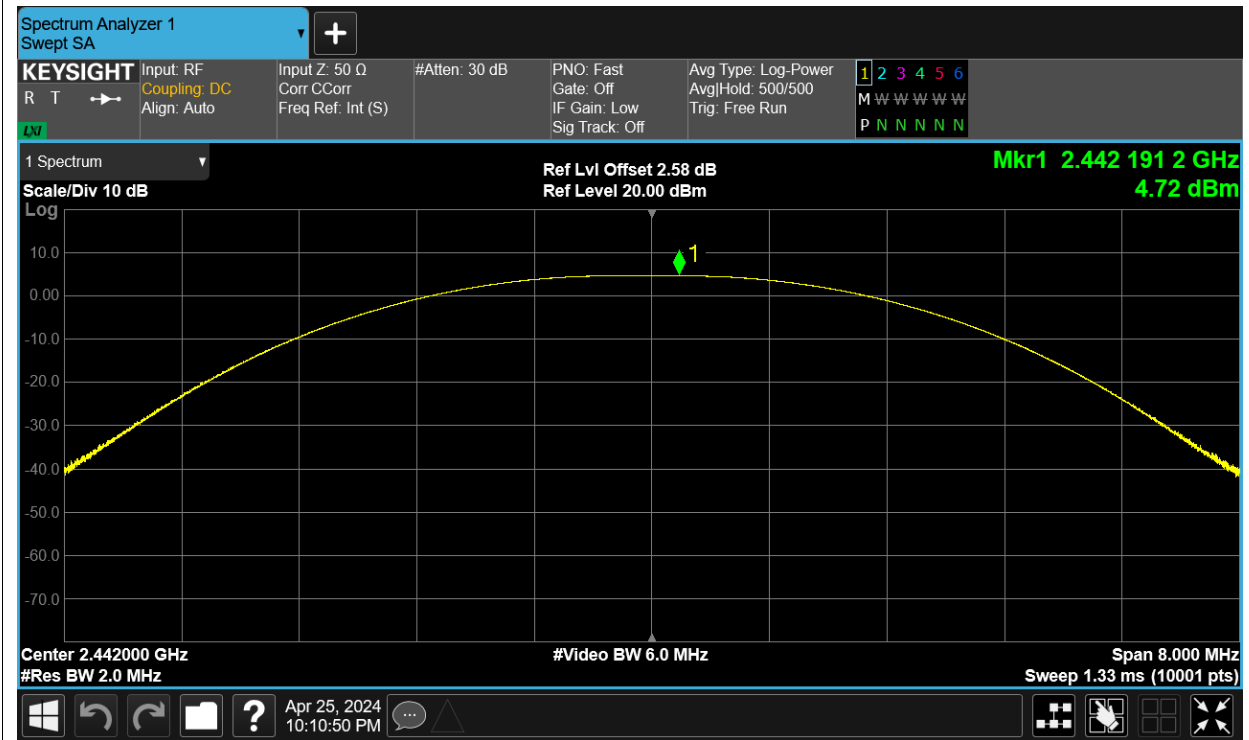

Test Data

Maximum Conducted Output Power

Condition	Mode	Frequency (MHz)	Antenna	Conducted Power (dBm)	Limit (dBm)	Verdict
NVNT	BLE	2402	Ant13	3.818	30	Pass
NVNT	BLE	2442	Ant13	4.718	30	Pass
NVNT	BLE	2480	Ant13	4.39	30	Pass

Test Graphs

Power NVNT BLE 2402MHz Ant13

Power NVNT BLE 2442MHz Ant13

Power NVNT BLE 2480MHz Ant13

-6dB Bandwidth

Condition	Mode	Frequency (MHz)	Antenna	-6 dB Bandwidth (MHz)	limit	Verdic
NVNT	BLE	2402	Ant13	0.702	0.5	Pass
NVNT	BLE	2442	Ant13	0.704	0.5	Pass
NVNT	BLE	2480	Ant13	0.699	0.5	Pass