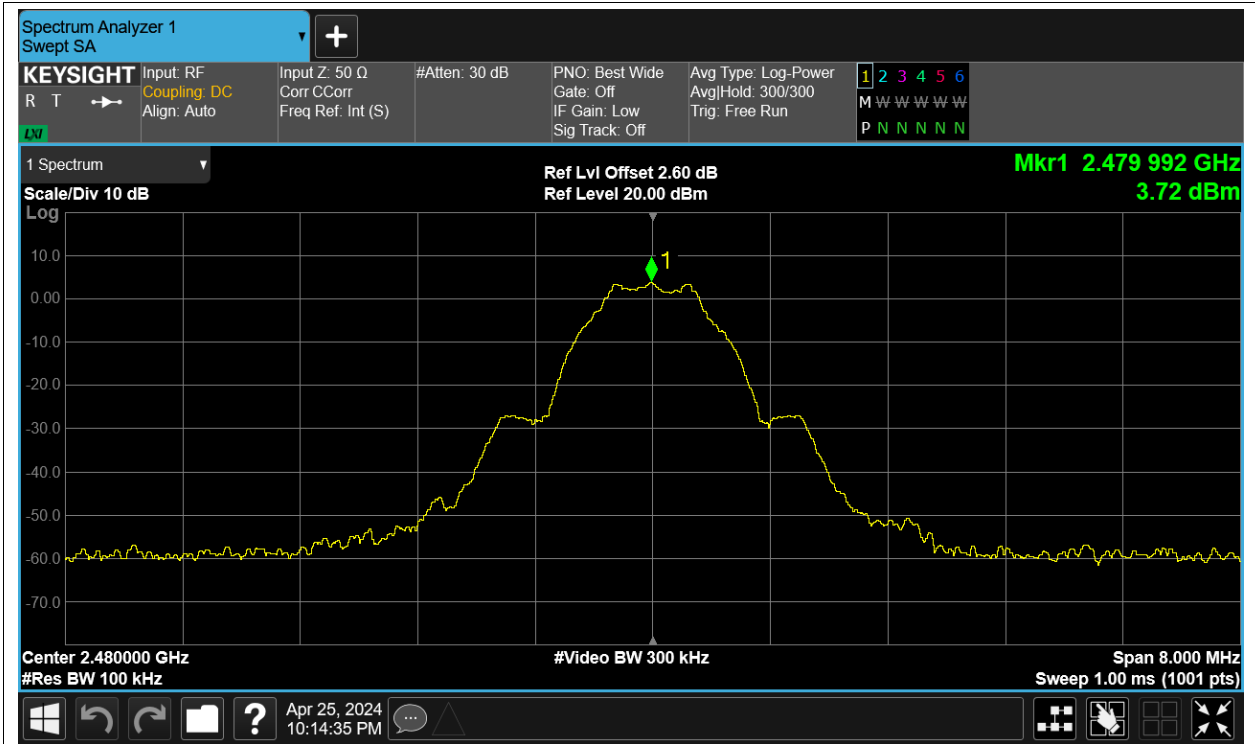

Test Graphs

Band Edge NVNT BLE 2402MHz Ant13 Ref

Band Edge NVNT BLE 2402MHz Ant13 Emission

Band Edge NVNT BLE 2480MHz Ant13 Ref

Band Edge NVNT BLE 2480MHz Ant13 Emission

Conducted RF Spurious Emission

Condition	Mode	Frequency (MHz)	Antenna	Max Value (dBc)	Limit (dBc)	Verdict
NVNT	BLE	2402	Ant13	-53.49	-20	Pass
NVNT	BLE	2442	Ant13	-54.29	-20	Pass
NVNT	BLE	2480	Ant13	-53.27	-20	Pass

Test Graphs

Tx. Spurious NVNT BLE 2402MHz Ant13 Ref

Tx. Spurious NVNT BLE 2402MHz Ant13 Emission

Tx. Spurious NVNT BLE 2442MHz Ant13 Ref

Tx. Spurious NVNT BLE 2442MHz Ant13 Emission

Tx. Spurious NVNT BLE 2480MHz Ant13 Ref

Tx. Spurious NVNT BLE 2480MHz Ant13 Emission