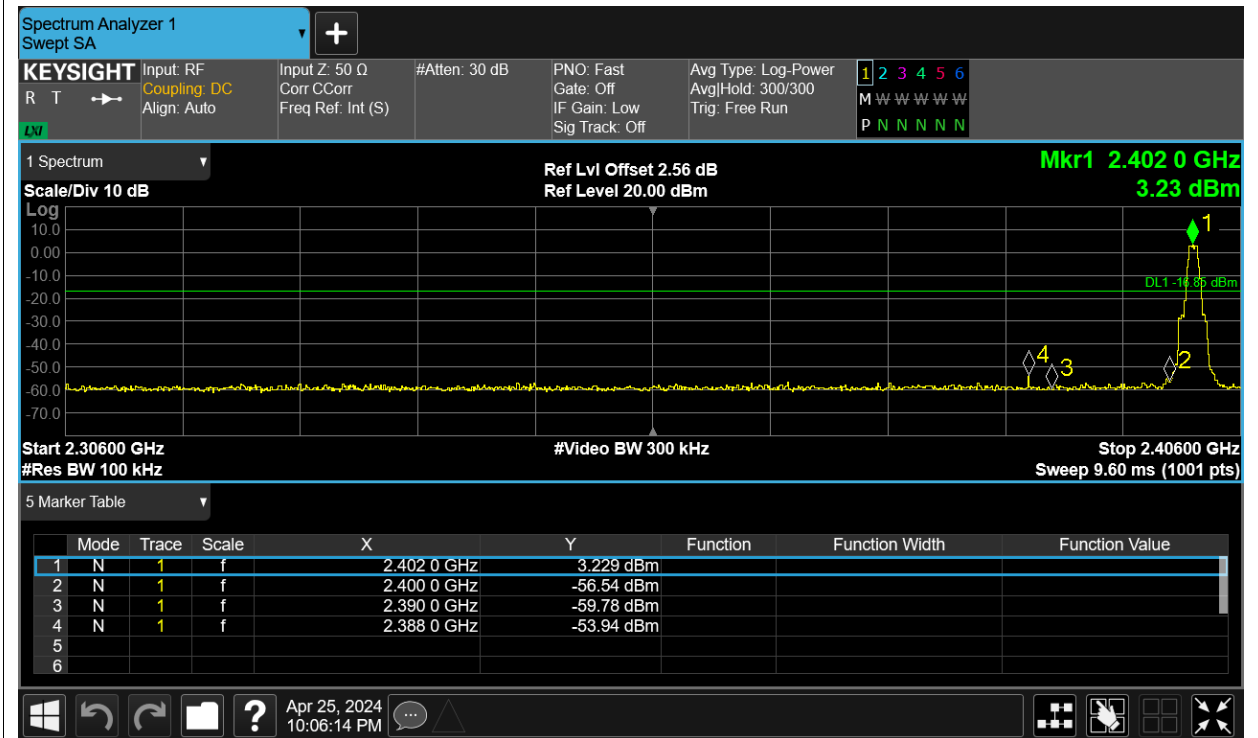

Test Graphs

PSD NVNT BLE 2402MHz Ant13

PSD NVNT BLE 2442MHz Ant13

PSD NVNT BLE 2480MHz Ant13

Band Edge

Condition	Mode	Frequency (MHz)	Antenna	Max Value (dBc)	Limit (dBc)	Verdict
NVNT	BLE	2402	Ant13	-57.09	-20	Pass
NVNT	BLE	2480	Ant13	-59.51	-20	Pass

Test Graphs

Band Edge NVNT BLE 2402MHz Ant13 Ref

Band Edge NVNT BLE 2402MHz Ant13 Emission

Band Edge NVNT BLE 2480MHz Ant13 Ref

Band Edge NVNT BLE 2480MHz Ant13 Emission

Conducted RF Spurious Emission

Condition	Mode	Frequency (MHz)	Antenna	Max Value (dBc)	Limit (dBc)	Verdict
NVNT	BLE	2402	Ant13	-53.49	-20	Pass
NVNT	BLE	2442	Ant13	-54.29	-20	Pass
NVNT	BLE	2480	Ant13	-53.27	-20	Pass