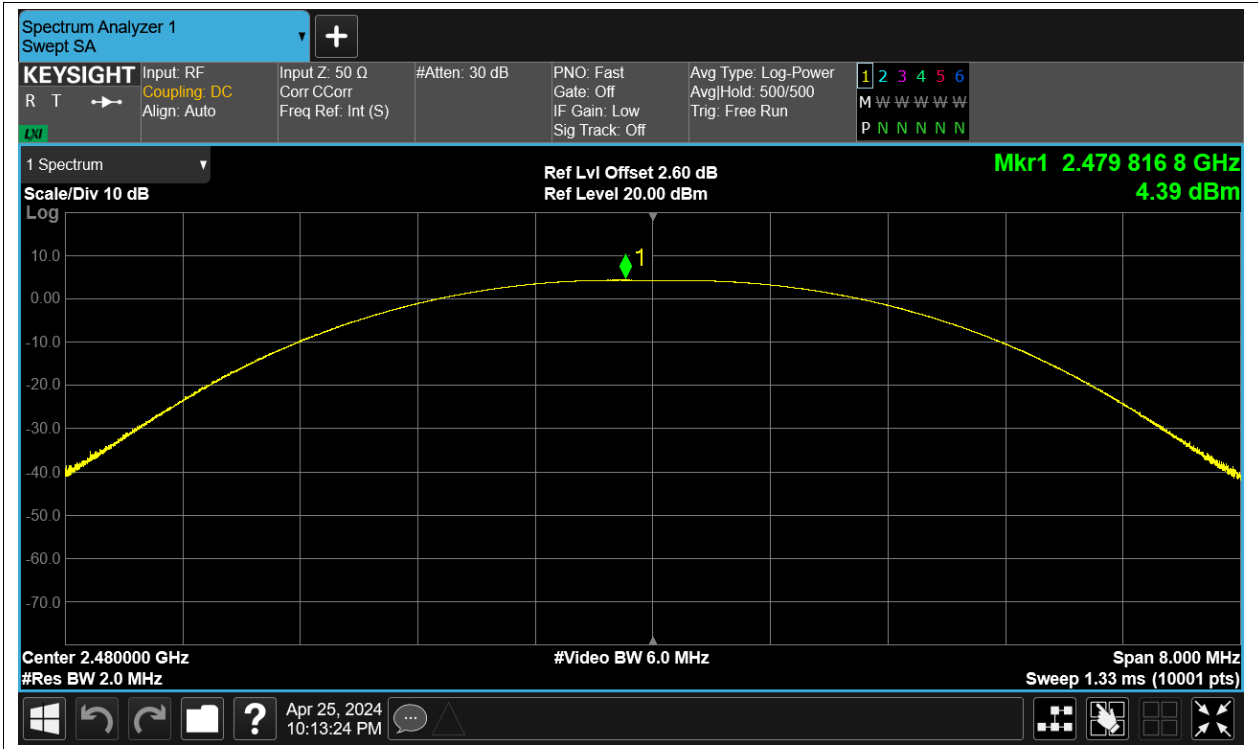

Test Graphs

Power NVNT BLE 2402MHz Ant13

Power NVNT BLE 2442MHz Ant13

Power NVNT BLE 2480MHz Ant13

-6dB Bandwidth

Condition	Mode	Frequency (MHz)	Antenna	-6 dB Bandwidth (MHz)	limit	Verdic
NVNT	BLE	2402	Ant13	0.702	0.5	Pass
NVNT	BLE	2442	Ant13	0.704	0.5	Pass
NVNT	BLE	2480	Ant13	0.699	0.5	Pass

Occupied Channel Bandwidth

Condition	Mode	Frequency (MHz)	Antenna	99% OBW (MHz)
NVNT	BLE	2402	Ant13	1.044
NVNT	BLE	2442	Ant13	1.045
NVNT	BLE	2480	Ant13	1.045

Maximum Power Spectral Density Level

Condition	Mode	Frequency (MHz)	Antenna	Max PSD (dBm)	Limit (dBm)	Verdict
NVNT	BLE	2402	Ant13	-11.188	8	Pass
NVNT	BLE	2442	Ant13	-10.246	8	Pass
NVNT	BLE	2480	Ant13	-10.595	8	Pass