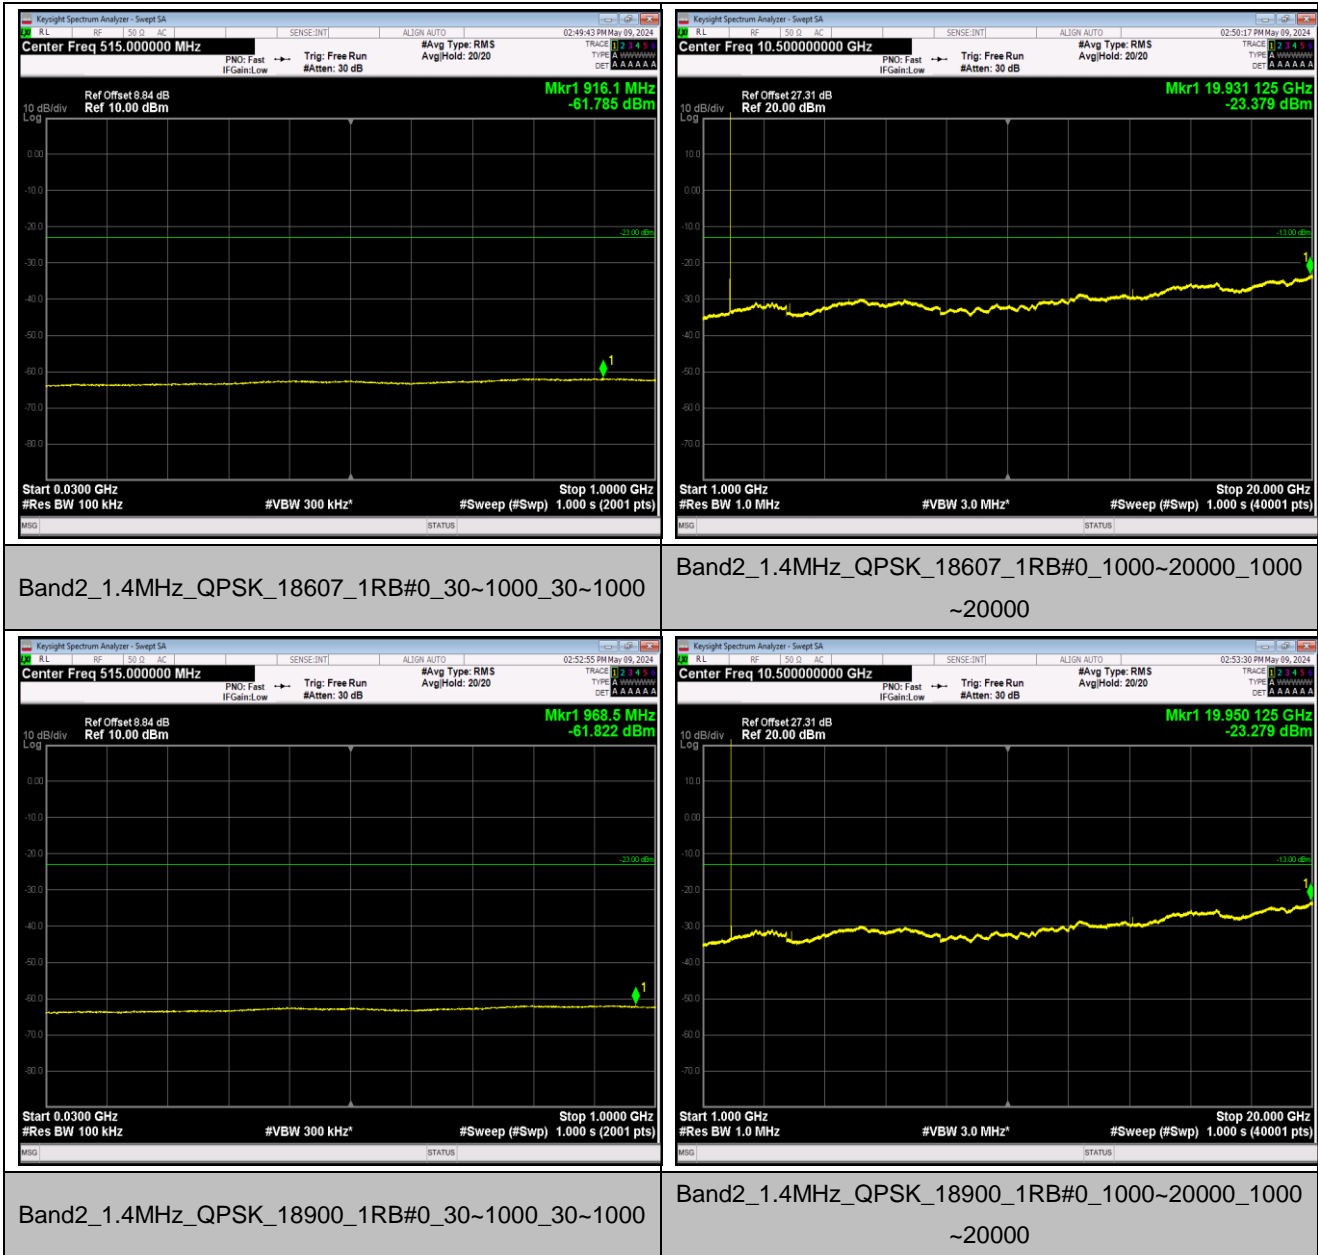

Test Graphs