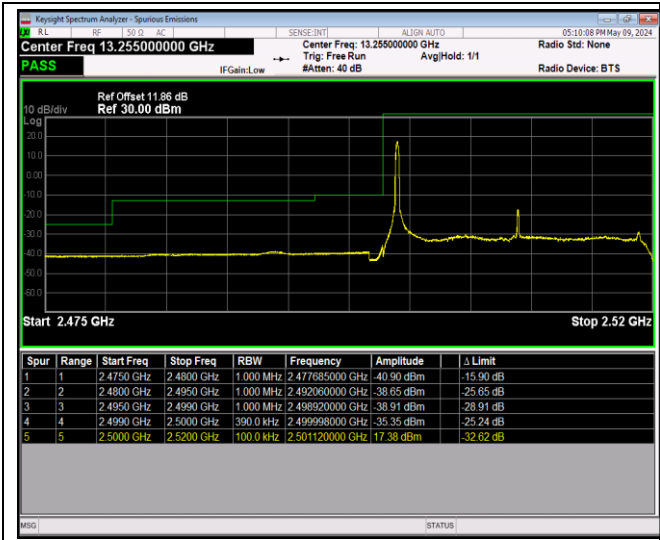

Band7_20MHz_16QAM_21350_1RB#99

Band7_20MHz_64QAM_20850_1RB#0