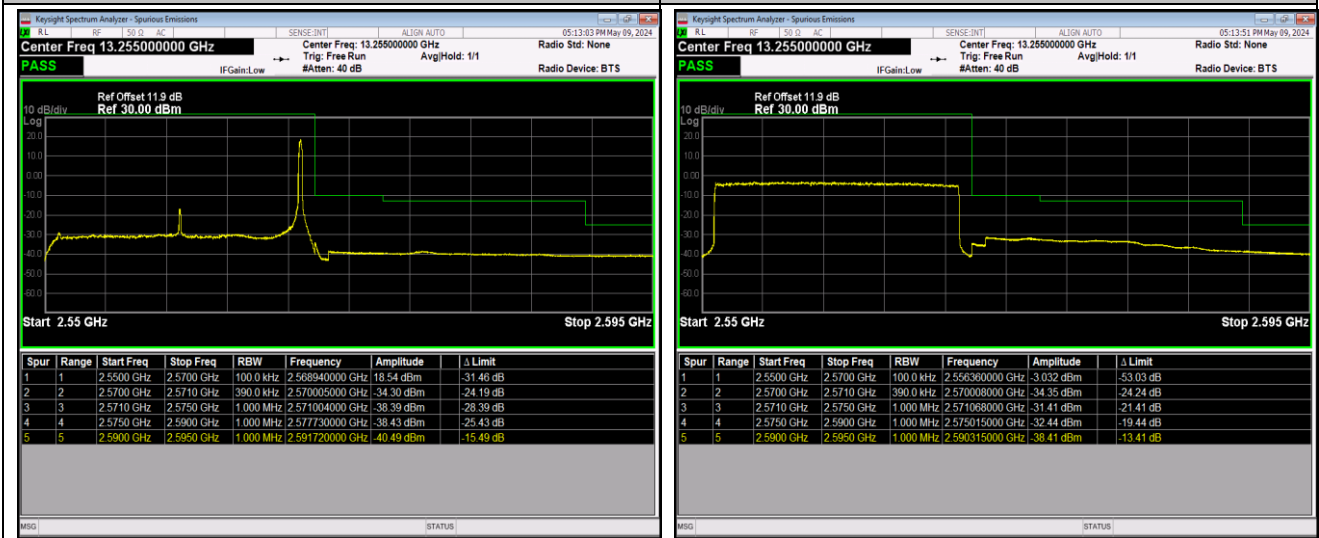

Band7_20MHz_16QAM_20850_100RB#0

Band7_20MHz_16QAM_21350_1RB#0

Band7_20MHz_16QAM_21350_1RB#99

Band7_20MHz_16QAM_21350_100RB#0