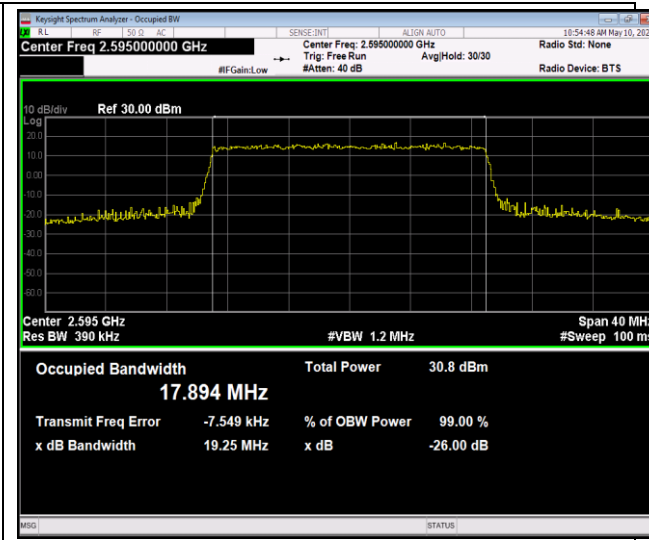

41(2535-2655)-15MHz-64QAM-41165-75RB#0-PASS

41(2535-2655)-20MHz-QPSK-40140-100RB#0-PASS

41(2535-2655)-20MHz-QPSK-40640-100RB#0-PASS

41(2535-2655)-20MHz-QPSK-41140-100RB#0-PASS

41(2535-2655)-20MHz-16QAM-40140-100RB#0-PASS