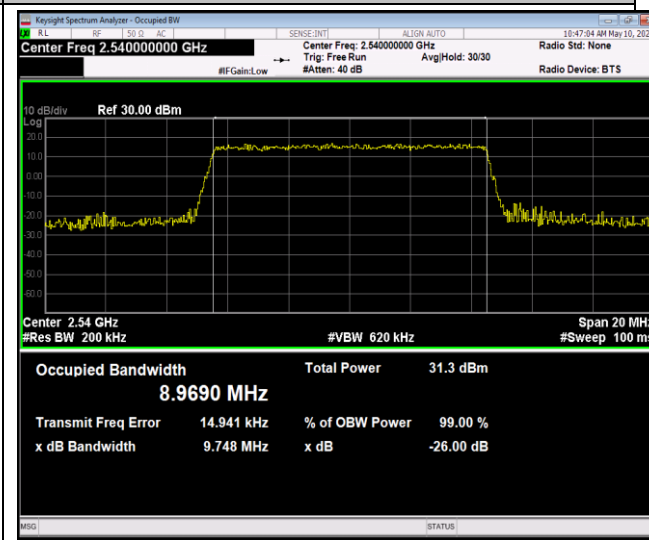

41(2535-2655)-5MHz-64QAM-40065-25RB#0-PASS

41(2535-2655)-5MHz-64QAM-40640-25RB#0-PASS

41(2535-2655)-5MHz-64QAM-41215-25RB#0-PASS

41(2535-2655)-10MHz-QPSK-40090-50RB#0-PASS

41(2535-2655)-10MHz-QPSK-40640-50RB#0-PASS