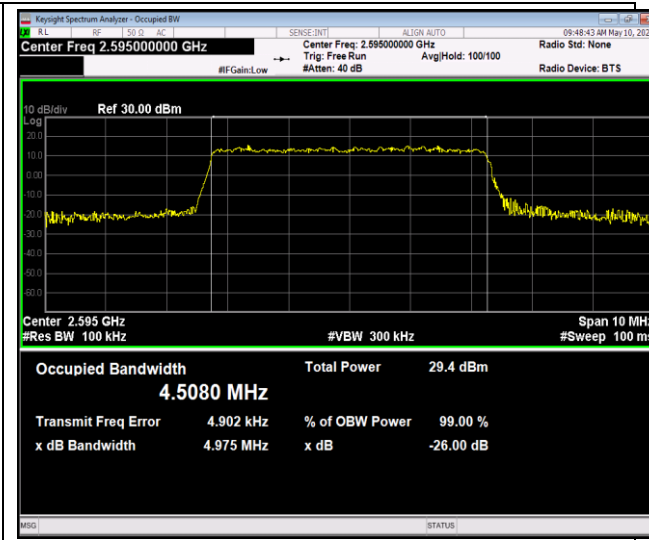

41(2535-2655)-5MHz-64QAM-40065-25RB#0-PASS

41(2535-2655)-5MHz-64QAM-40640-25RB#0-PASS

41(2535-2655)-5MHz-64QAM-41215-25RB#0-PASS

41(2535-2655)-10MHz-QPSK-40090-50RB#0-PASS

41(2535-2655)-10MHz-QPSK-40640-50RB#0-PASS