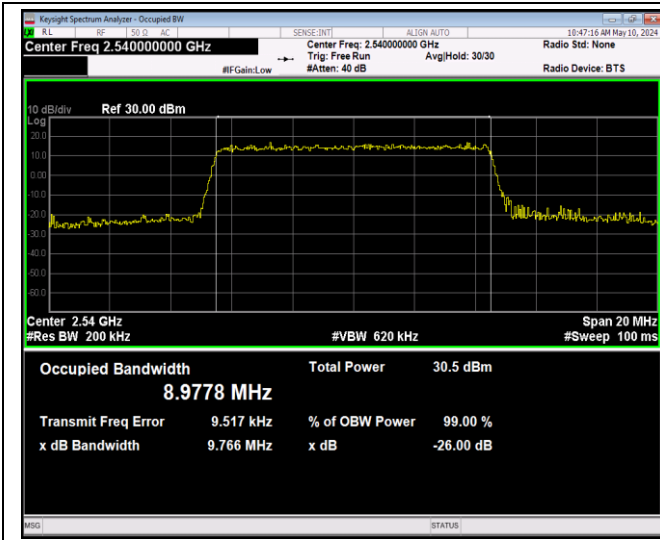

41(2535-2655)-10MHz-16QAM-40090-50RB#0-PASS