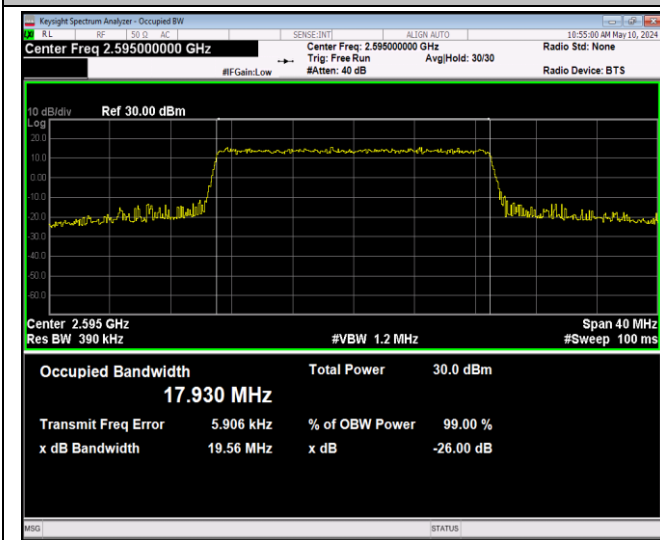

41(2535-2655)-20MHz-64QAM-40640-100RB#0-PASS