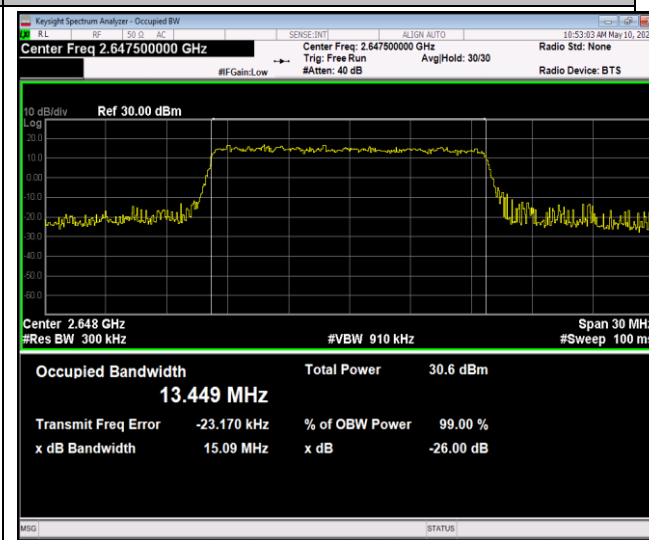

41(2535-2655)-15MHz-16QAM-41165-75RB#0-PASS