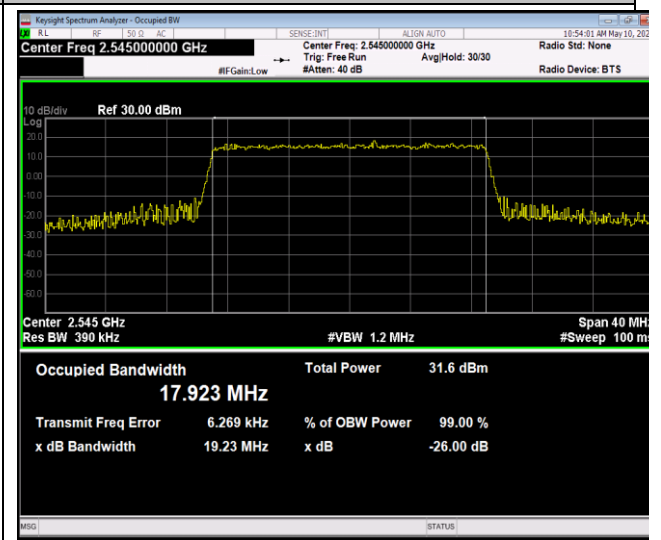

41(2535-2655)-20MHz-QPSK-40140-100RB#0-PASS