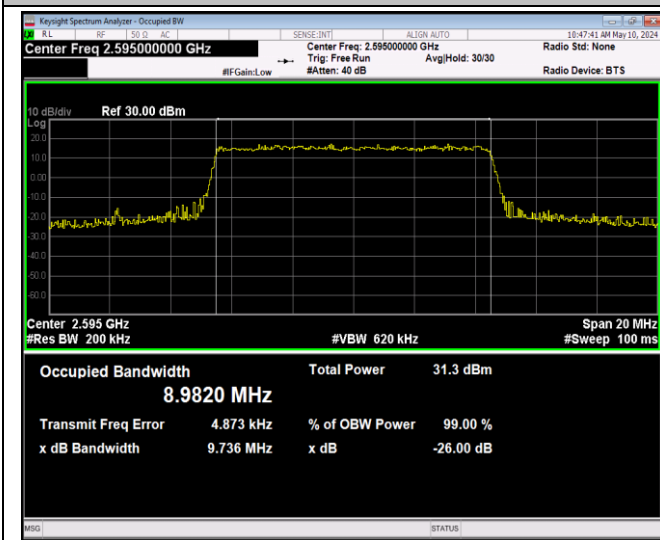

41(2535-2655)-5MHz-64QAM-40065-25RB#0-PASS

41(2535-2655)-5MHz-64QAM-40640-25RB#0-PASS

41(2535-2655)-5MHz-64QAM-41215-25RB#0-PASS

41(2535-2655)-10MHz-QPSK-40090-50RB#0-PASS

41(2535-2655)-10MHz-QPSK-40640-50RB#0-PASS