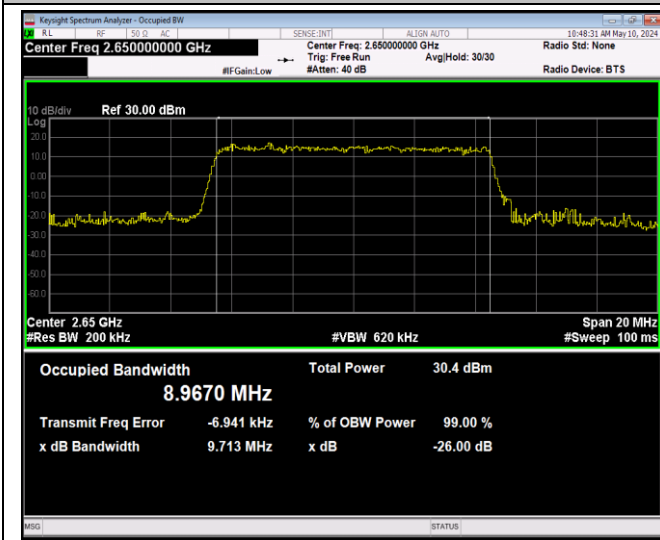

41(2535-2655)-10MHz-16QAM-41190-50RB#0-PASS