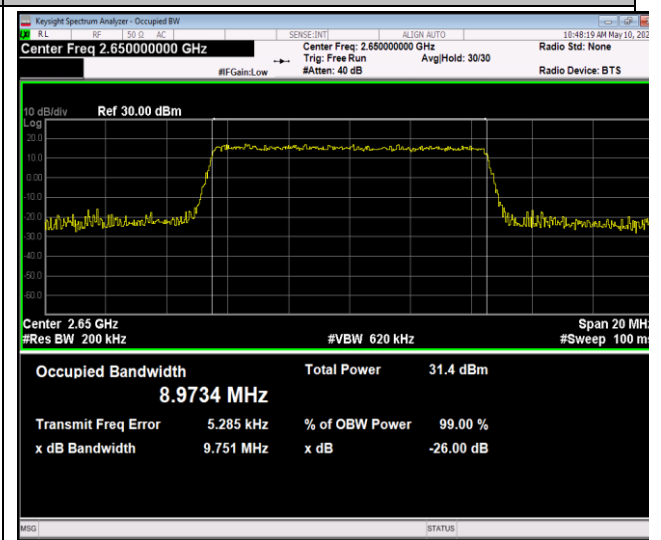

41(2535-2655)-5MHz-64QAM-40065-25RB#0-PASS

41(2535-2655)-5MHz-64QAM-40640-25RB#0-PASS

41(2535-2655)-5MHz-64QAM-41215-25RB#0-PASS

41(2535-2655)-10MHz-QPSK-40090-50RB#0-PASS

41(2535-2655)-10MHz-QPSK-40640-50RB#0-PASS