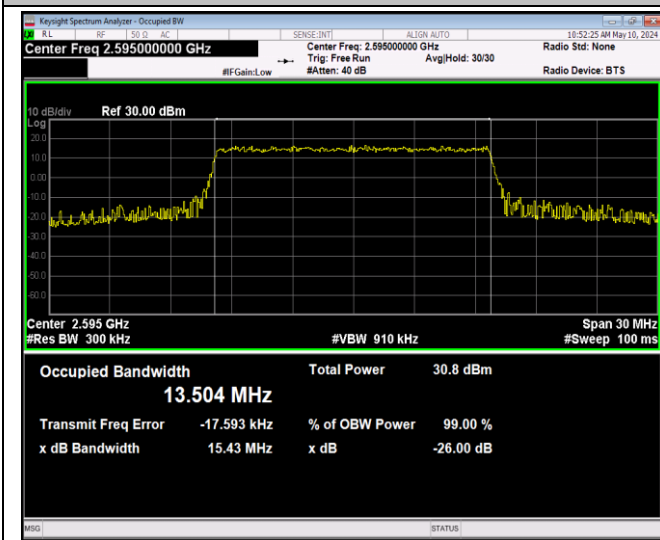

41(2535-2655)-15MHz-16QAM-40640-75RB#0-PASS