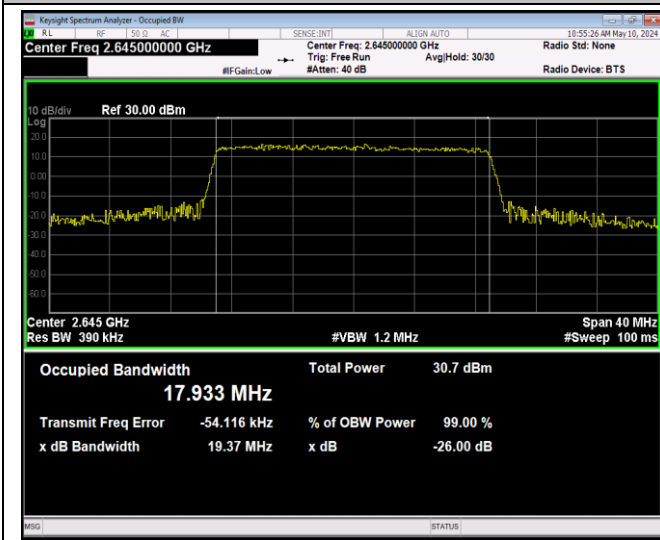

41(2535-2655)-20MHz-16QAM-41140-100RB#0-PASS