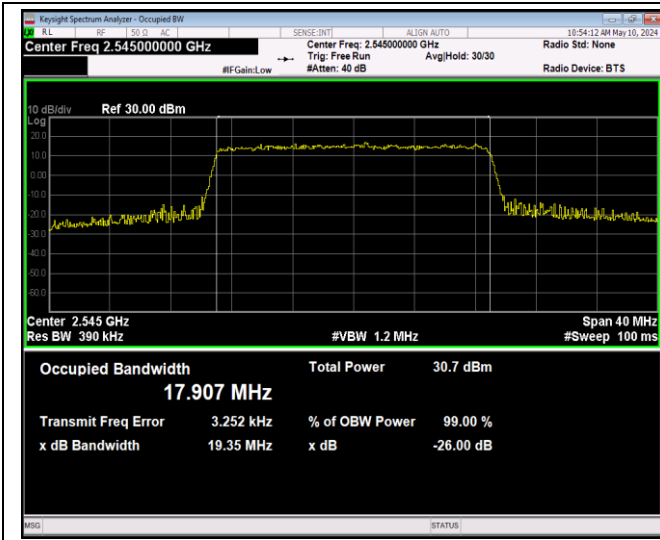

41(2535-2655)-15MHz-64QAM-41165-75RB#0-PASS

41(2535-2655)-20MHz-QPSK-40140-100RB#0-PASS

41(2535-2655)-20MHz-QPSK-40640-100RB#0-PASS

41(2535-2655)-20MHz-QPSK-41140-100RB#0-PASS

41(2535-2655)-20MHz-16QAM-40140-100RB#0-PASS