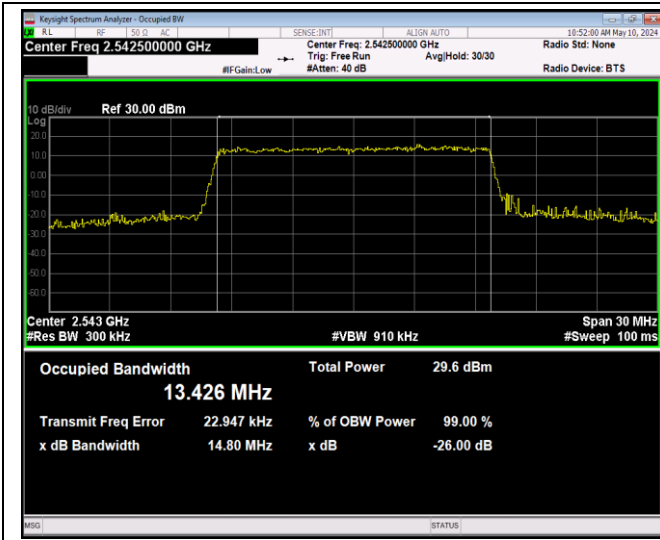

41(2535-2655)-15MHz-64QAM-40115-75RB#0-PASS