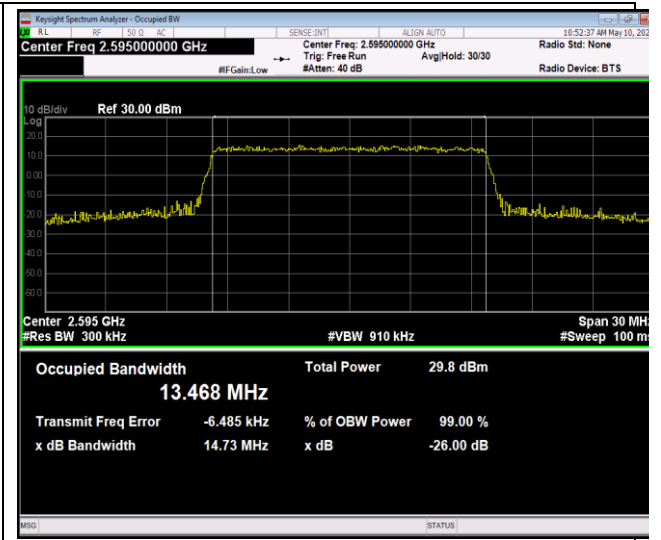

41(2535-2655)-15MHz-16QAM-40115-75RB#0-PASS

41(2535-2655)-15MHz-16QAM-40640-75RB#0-PASS

41(2535-2655)-15MHz-16QAM-41165-75RB#0-PASS

41(2535-2655)-15MHz-64QAM-40115-75RB#0-PASS

41(2535-2655)-15MHz-64QAM-40640-75RB#0-PASS