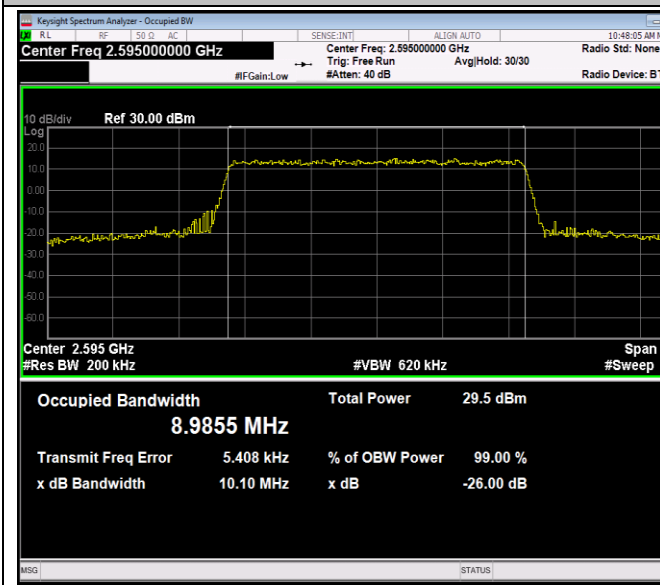

41(2535-2655)-10MHz-QPSK-41190-50RB#0-PASS

41(2535-2655)-10MHz-16QAM-40090-50RB#0-PASS

41(2535-2655)-10MHz-16QAM-40640-50RB#0-PASS

41(2535-2655)-10MHz-16QAM-41190-50RB#0-PASS

41(2535-2655)-10MHz-64QAM-40090-50RB#0-PASS