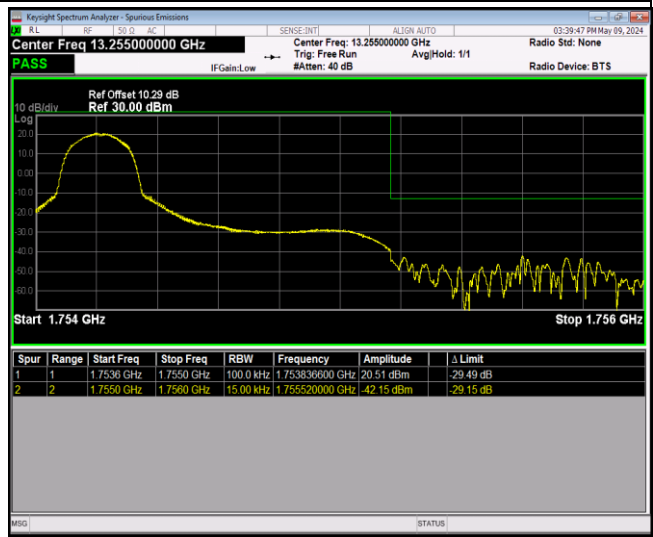

Band4_1.4MHz_QPSK_20393_1RB#0