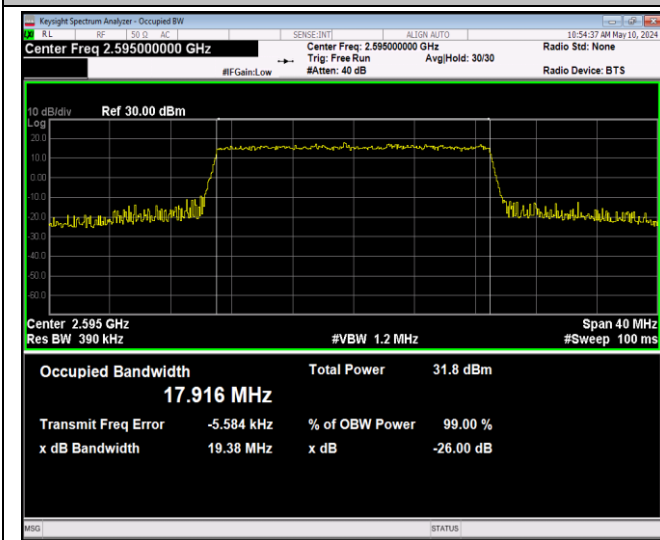

41(2535-2655)-20MHz-QPSK-40640-100RB#0-PASS