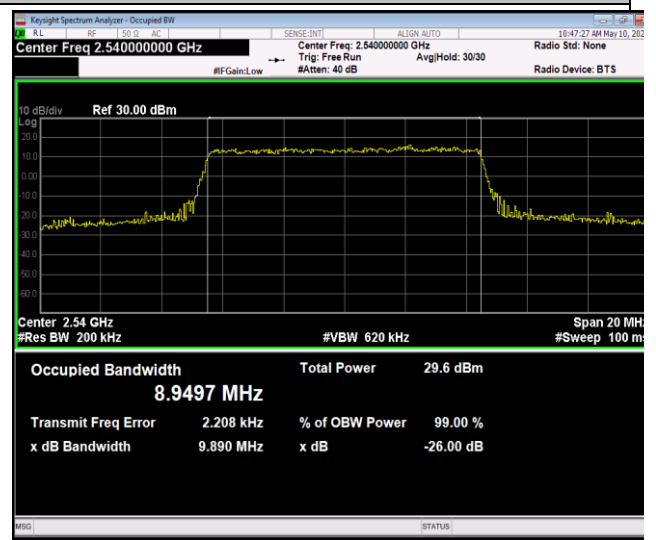

41(2535-2655)-10MHz-QPSK-41190-50RB#0-PASS

41(2535-2655)-10MHz-16QAM-40090-50RB#0-PASS

41(2535-2655)-10MHz-16QAM-40640-50RB#0-PASS

41(2535-2655)-10MHz-16QAM-41190-50RB#0-PASS

41(2535-2655)-10MHz-64QAM-40090-50RB#0-PASS