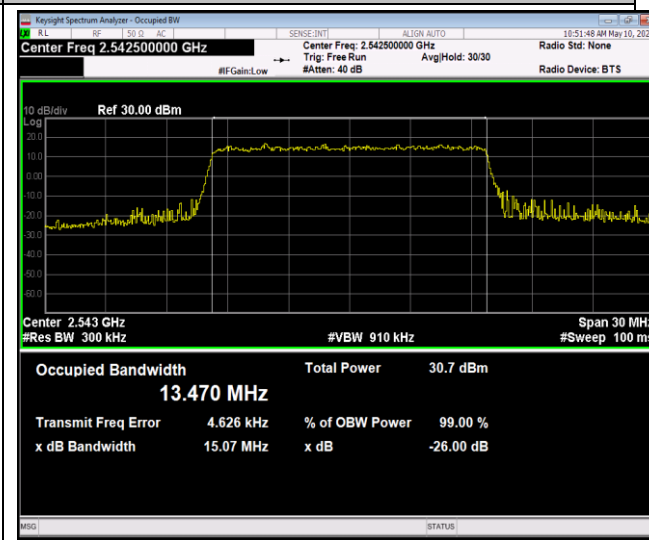

41(2535-2655)-10MHz-64QAM-40640-50RB#0-PASS

41(2535-2655)-10MHz-64QAM-41190-50RB#0-PASS

41(2535-2655)-15MHz-QPSK-40115-75RB#0-PASS

41(2535-2655)-15MHz-QPSK-40640-75RB#0-PASS

41(2535-2655)-15MHz-QPSK-41165-75RB#0-PASS