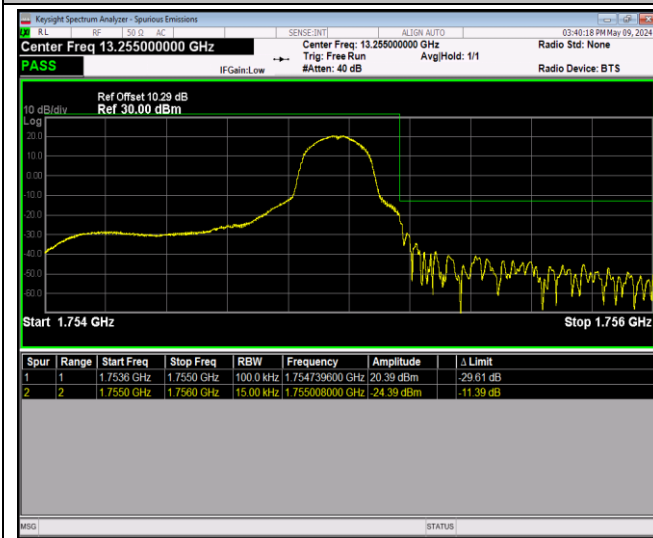

Band4_1.4MHz_QPSK_20393_1RB#5