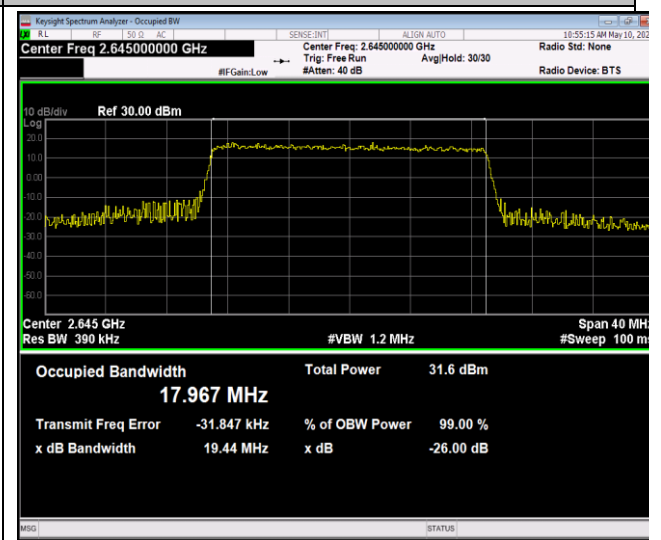

41(2535-2655)-20MHz-QPSK-41140-100RB#0-PASS