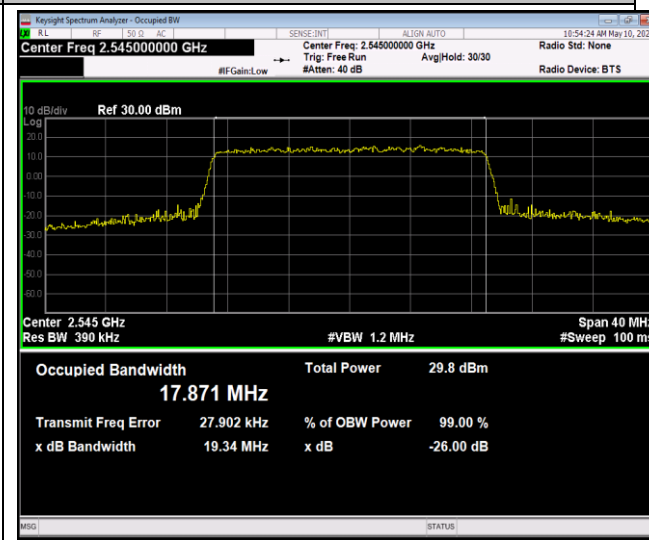

41(2535-2655)-20MHz-64QAM-40140-100RB#0-PASS