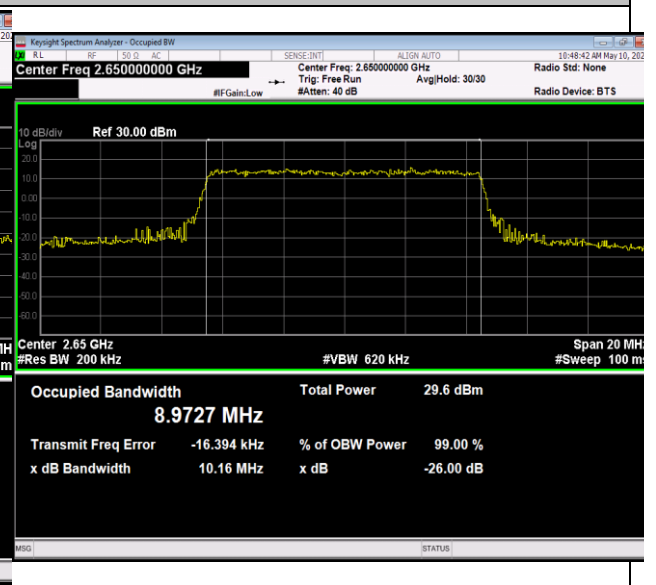

41(2535-2655)-10MHz-64QAM-41190-50RB#0-PASS