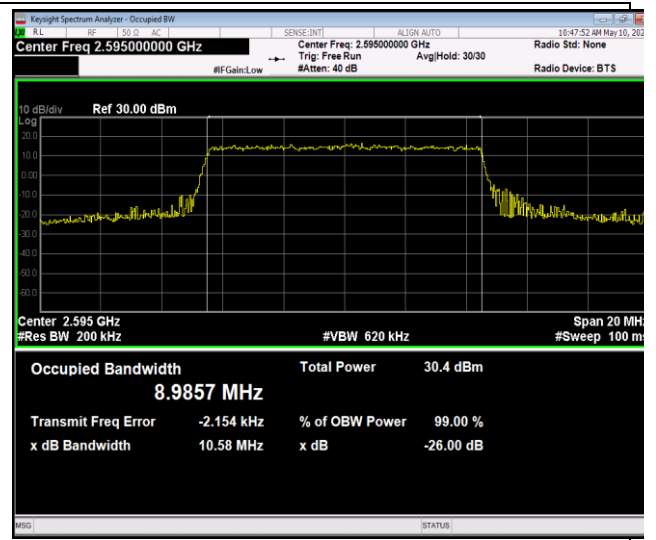

41(2535-2655)-10MHz-16QAM-40640-50RB#0-PASS