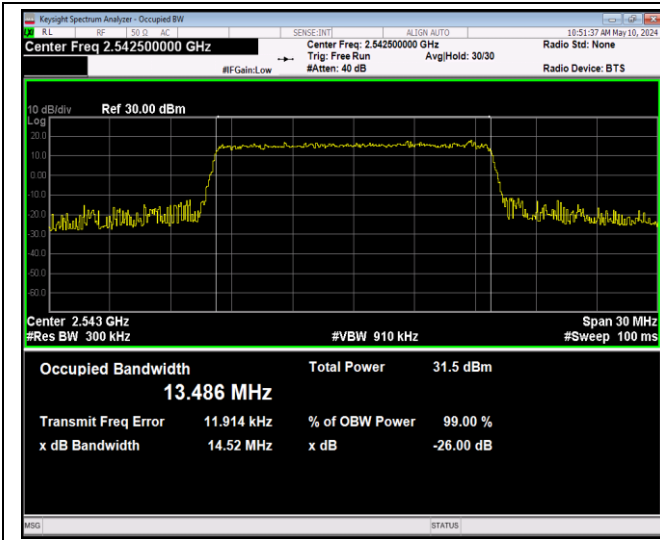

41(2535-2655)-15MHz-QPSK-40115-75RB#0-PASS