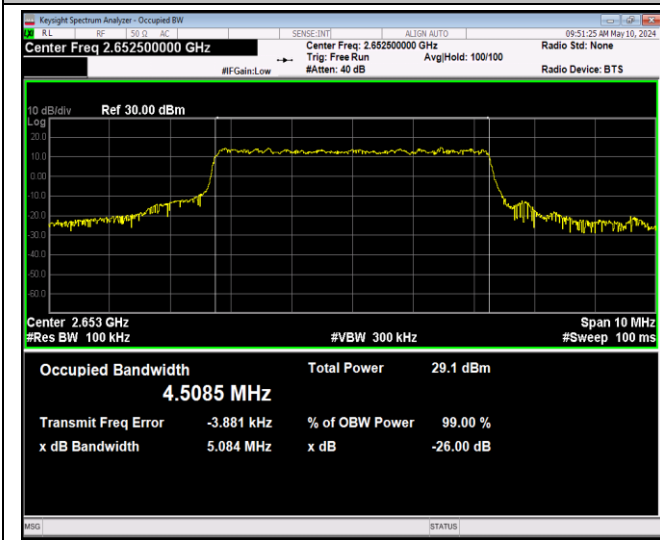

41(2535-2655)-5MHz-64QAM-40065-25RB#0-PASS

41(2535-2655)-5MHz-64QAM-40640-25RB#0-PASS

41(2535-2655)-5MHz-64QAM-41215-25RB#0-PASS

41(2535-2655)-10MHz-QPSK-40090-50RB#0-PASS

41(2535-2655)-10MHz-QPSK-40640-50RB#0-PASS