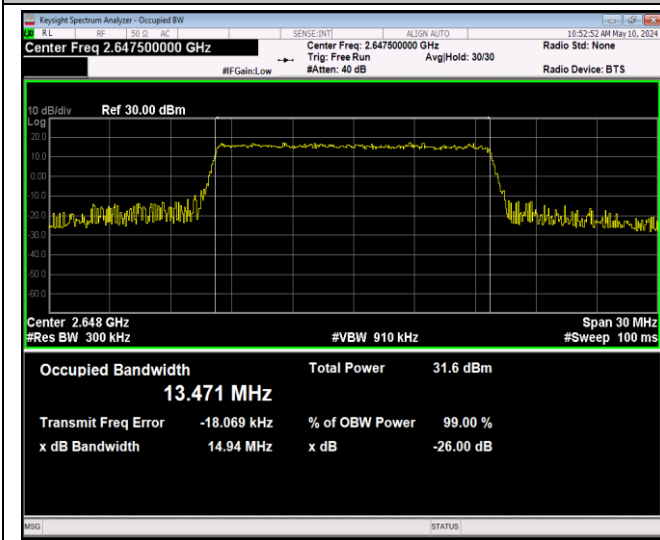

41(2535-2655)-10MHz-64QAM-40640-50RB#0-PASS

41(2535-2655)-10MHz-64QAM-41190-50RB#0-PASS

41(2535-2655)-15MHz-QPSK-40115-75RB#0-PASS

41(2535-2655)-15MHz-QPSK-40640-75RB#0-PASS

41(2535-2655)-15MHz-QPSK-41165-75RB#0-PASS