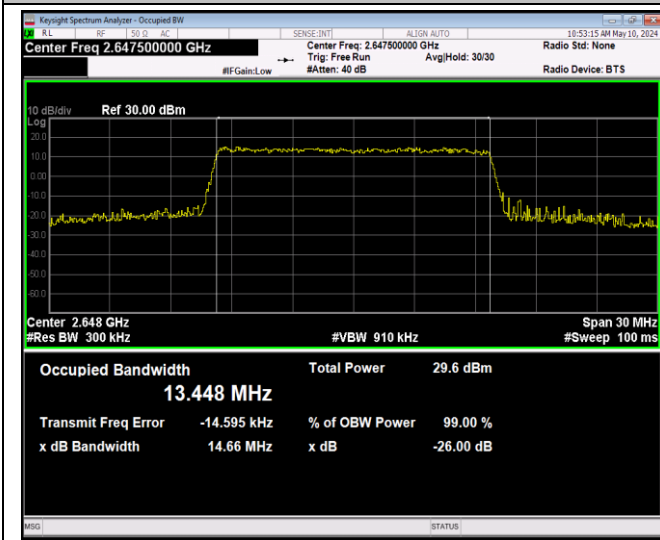

41(2535-2655)-15MHz-16QAM-40115-75RB#0-PASS

41(2535-2655)-15MHz-16QAM-40640-75RB#0-PASS

41(2535-2655)-15MHz-16QAM-41165-75RB#0-PASS

41(2535-2655)-15MHz-64QAM-40115-75RB#0-PASS

41(2535-2655)-15MHz-64QAM-40640-75RB#0-PASS