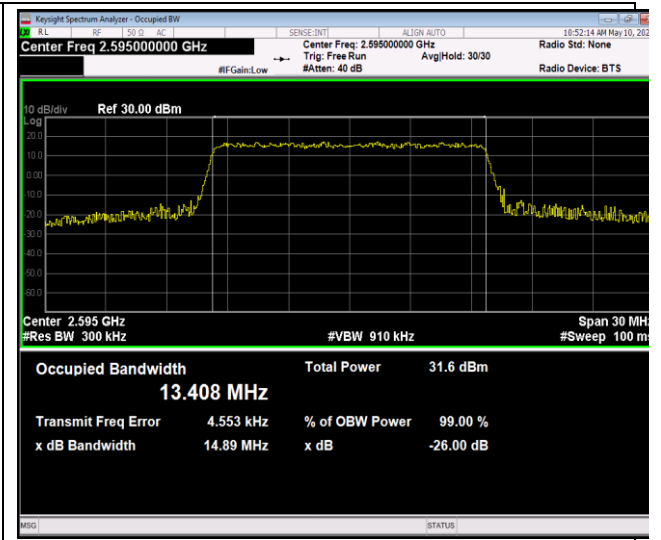

41(2535-2655)-15MHz-QPSK-40640-75RB#0-PASS