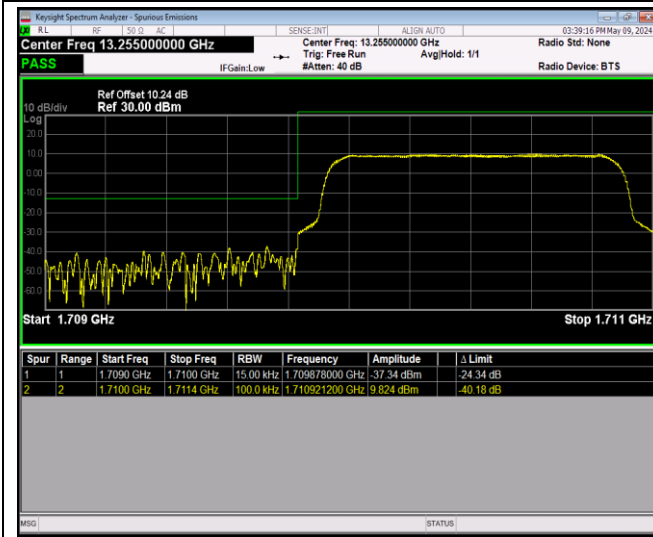

Band4_1.4MHz_QPSK_19957_6RB#0