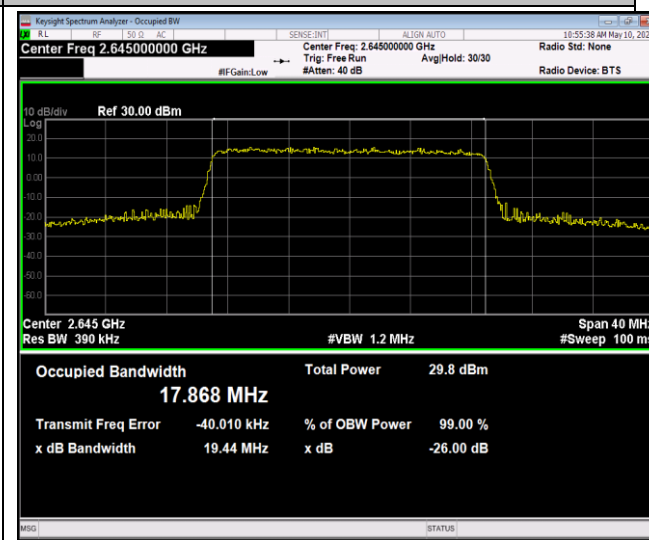

41(2535-2655)-20MHz-16QAM-40640-100RB#0-PASS

41(2535-2655)-20MHz-16QAM-41140-100RB#0-PASS

41(2535-2655)-20MHz-64QAM-40140-100RB#0-PASS

41(2535-2655)-20MHz-64QAM-40640-100RB#0-PASS

41(2535-2655)-20MHz-64QAM-41140-100RB#0-PASS