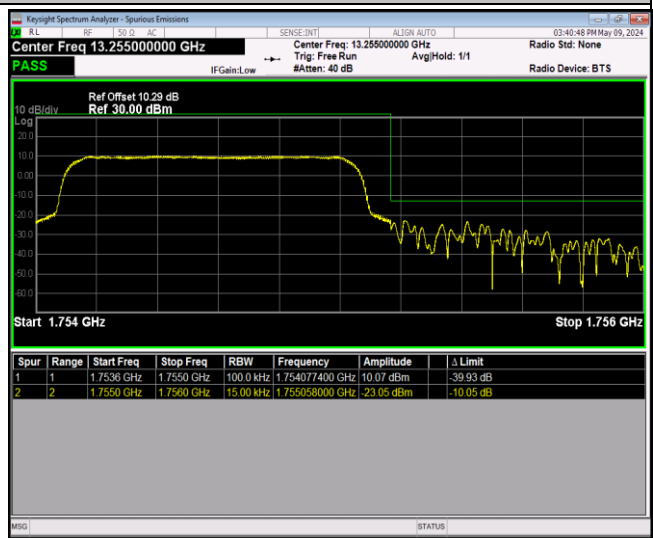

Band4_1.4MHz_QPSK_20393_6RB#0