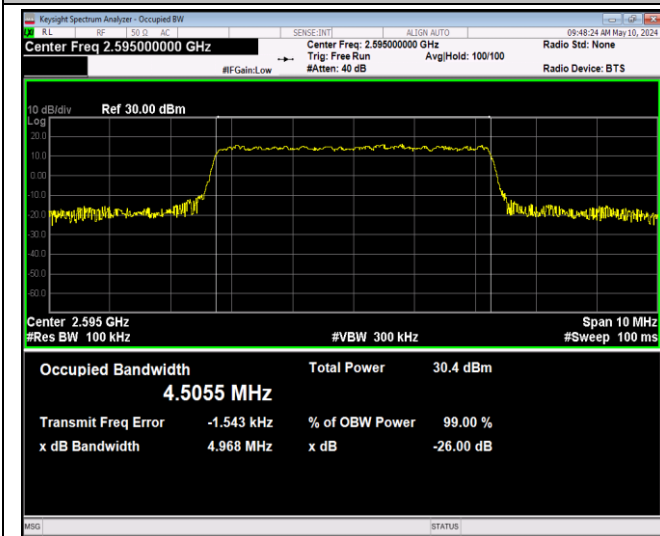

41(2535-2655)-5MHz-QPSK-41215-25RB#0-PASS

41(2535-2655)-5MHz-16QAM-40640-25RB#0-PASS