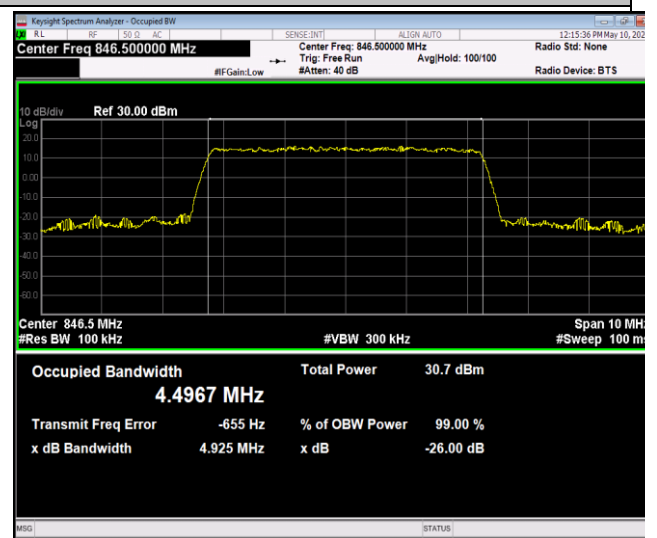

Band5-5MHz-QPSK-20425-25RB#0-PASS

Band5-5MHz-QPSK-20525-25RB#0-PASS

Band5-5MHz-QPSK-20625-25RB#0-PASS

Band5-5MHz-16QAM-20425-25RB#0-PASS

Band5-5MHz-16QAM-20525-25RB#0-PASS

Band5-5MHz-16QAM-20625-25RB#0-PASS