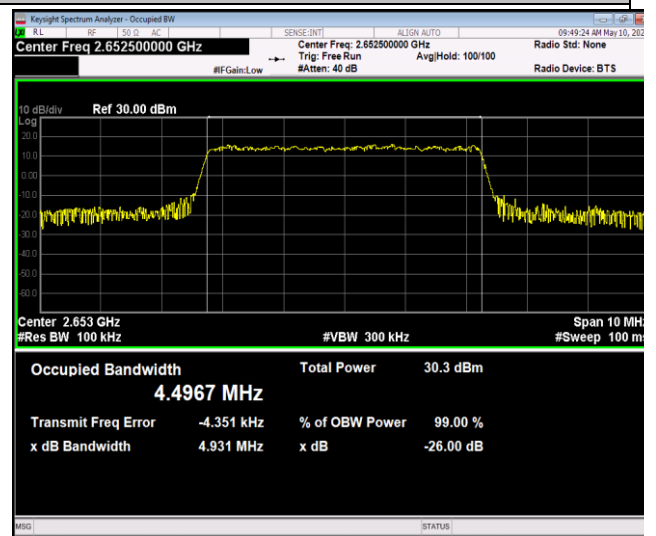

41(2535-2655)-5MHz-16QAM-41215-25RB#0-PASS