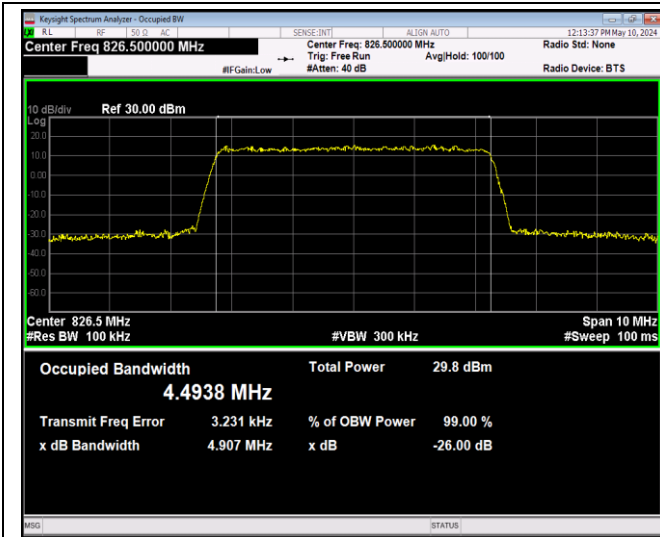

Band5-5MHz-QPSK-20425-25RB#0-PASS

Band5-5MHz-QPSK-20525-25RB#0-PASS

Band5-5MHz-QPSK-20625-25RB#0-PASS

Band5-5MHz-16QAM-20425-25RB#0-PASS

Band5-5MHz-16QAM-20525-25RB#0-PASS

Band5-5MHz-16QAM-20625-25RB#0-PASS