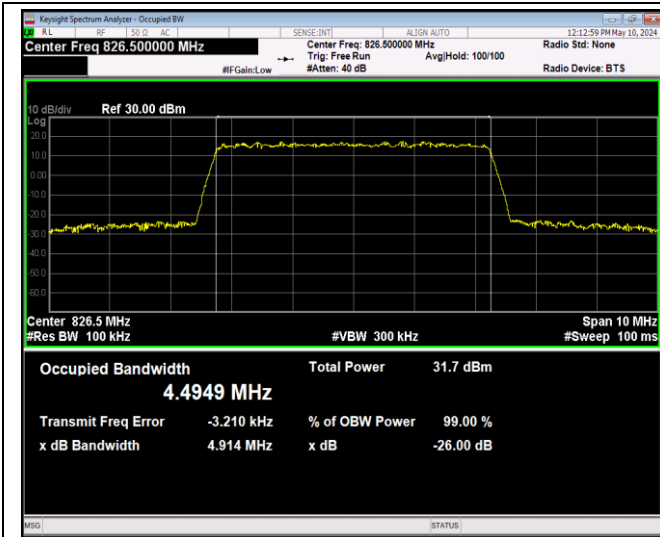

Band5-3MHz-16QAM-20415-15RB#0-PASS

Band5-3MHz-16QAM-20525-15RB#0-PASS

Band5-3MHz-16QAM-20635-15RB#0-PASS

Band5-3MHz-64QAM-20415-15RB#0-PASS

Band5-3MHz-64QAM-20525-15RB#0-PASS

Band5-3MHz-64QAM-20635-15RB#0-PASS