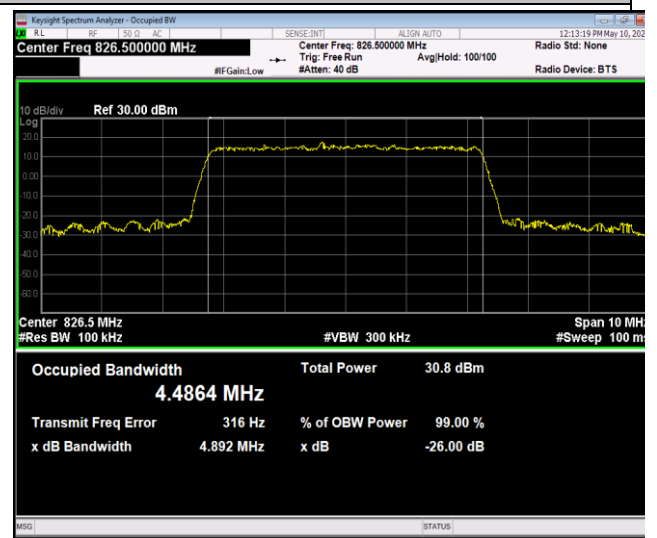

Band5-5MHz-QPSK-20525-25RB#0-PASS

Band5-5MHz-16QAM-20425-25RB#0-PASS