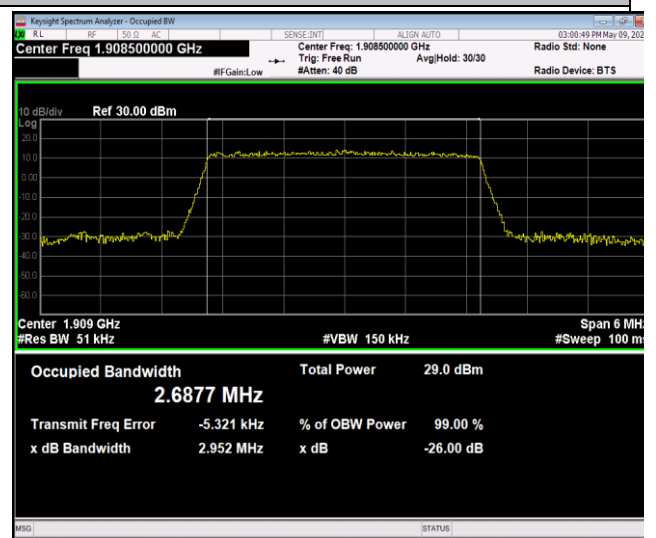

Band2-3MHz-64QAM-19185-15RB#0-PASS