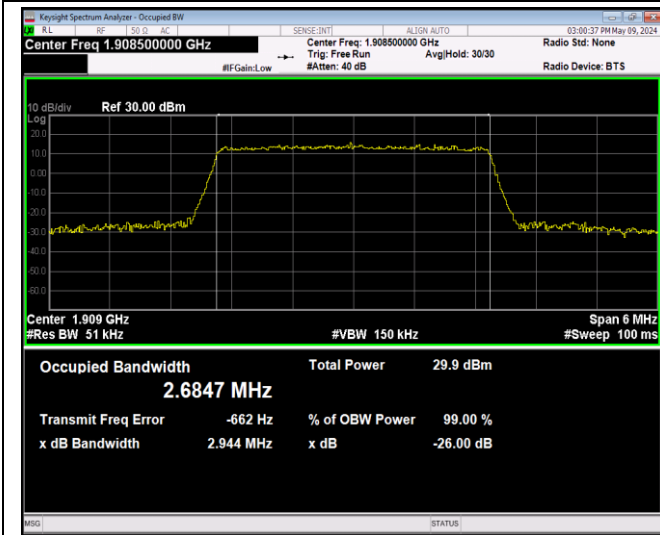

### Test Graphs

Band2-1.4MHz-QPSK-18607-6RB#0-PASS

Band2-1.4MHz-QPSK-18900-6RB#0-PASS

Band2-1.4MHz-QPSK-19193-6RB#0-PASS

Band2-1.4MHz-16QAM-18607-6RB#0-PASS

Band2-3MHz-16QAM-18615-15RB#0-PASS

Band2-3MHz-16QAM-18900-15RB#0-PASS