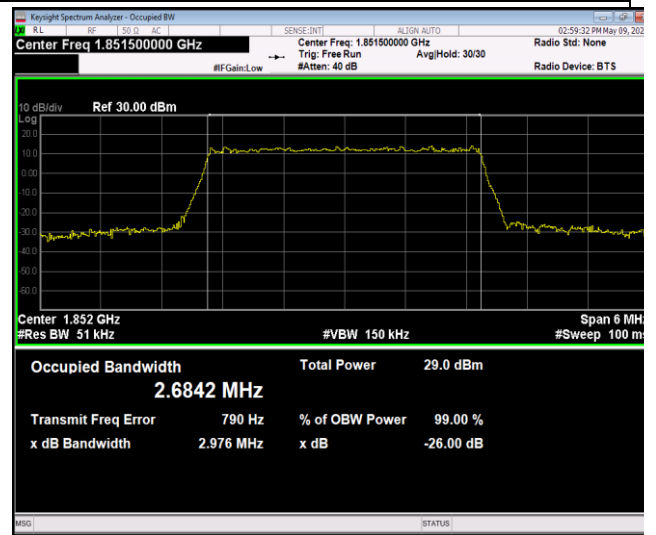

Band2-3MHz-64QAM-18615-15RB#0-PASS