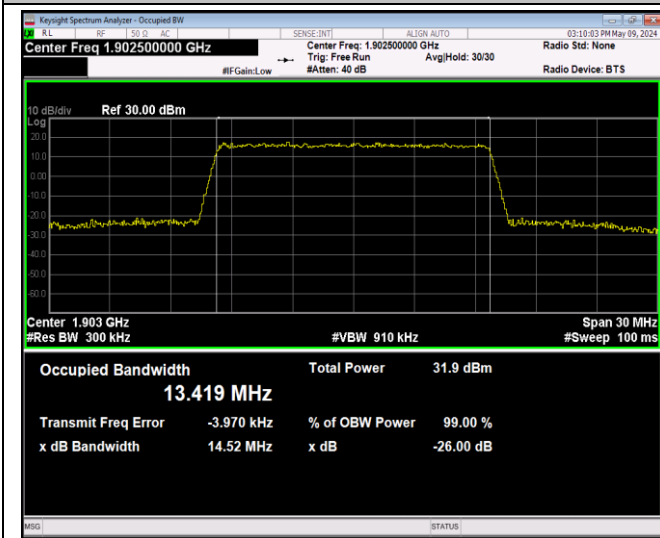

Band2-10MHz-16QAM-19150-50RB#0-PASS

Band2-10MHz-64QAM-18650-50RB#0-PASS

Band2-10MHz-64QAM-18900-50RB#0-PASS

Band2-10MHz-64QAM-19150-50RB#0-PASS

Band2-15MHz-QPSK-18675-75RB#0-PASS

Band2-15MHz-QPSK-18900-75RB#0-PASS