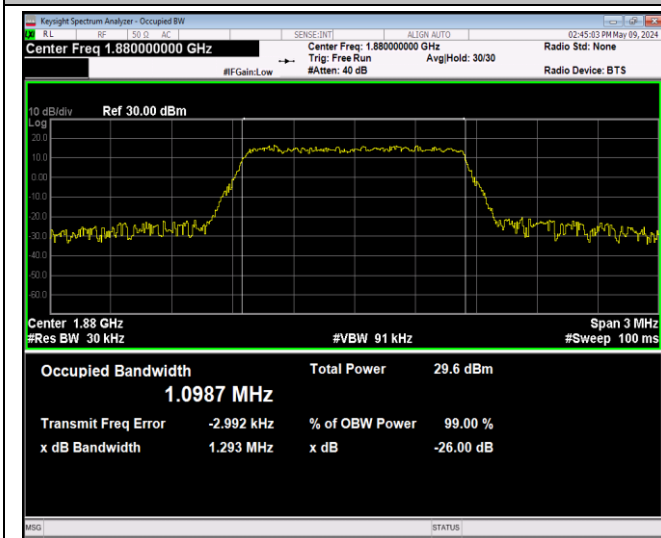

### Test Graphs

Band2-1.4MHz-QPSK-18607-6RB#0-PASS

Band2-1.4MHz-QPSK-18900-6RB#0-PASS

Band2-1.4MHz-QPSK-19193-6RB#0-PASS

Band2-1.4MHz-16QAM-18607-6RB#0-PASS

Band2-3MHz-16QAM-18615-15RB#0-PASS

Band2-3MHz-16QAM-18900-15RB#0-PASS