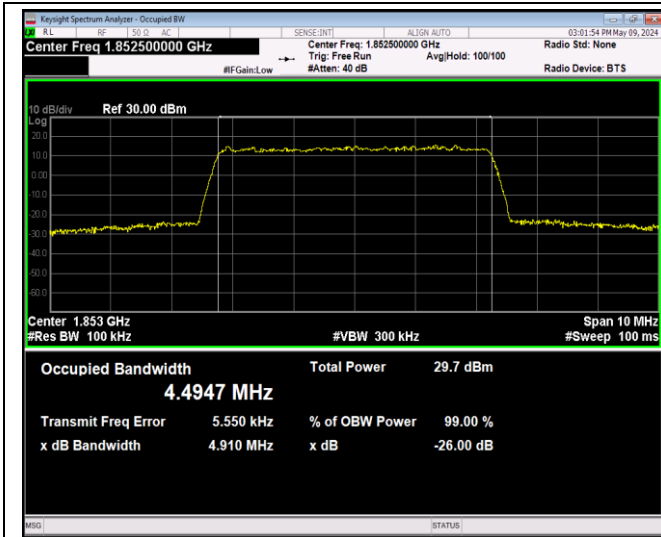

Band2-5MHz-QPSK-19175-25RB#0-PASS

Band2-5MHz-16QAM-18625-25RB#0-PASS

Band2-5MHz-16QAM-18900-25RB#0-PASS

Band2-5MHz-16QAM-19175-25RB#0-PASS

Band2-5MHz-64QAM-18625-25RB#0-PASS

Band2-5MHz-64QAM-18900-25RB#0-PASS