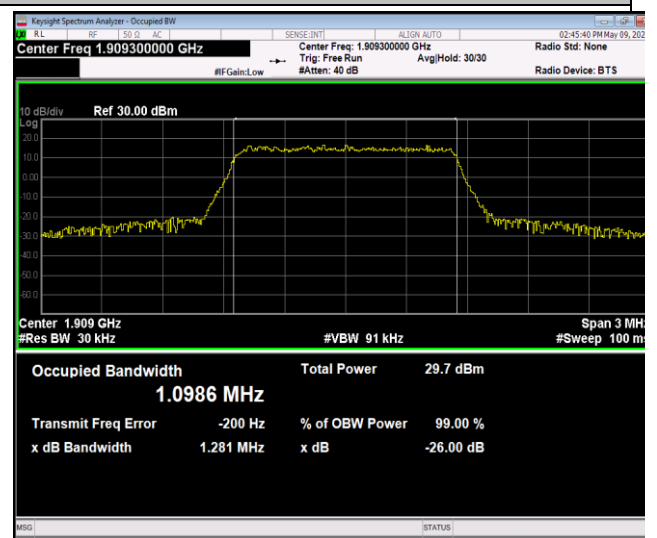

### Test Graphs

Band2-1.4MHz-QPSK-18607-6RB#0-PASS

Band2-1.4MHz-QPSK-18900-6RB#0-PASS

Band2-1.4MHz-QPSK-19193-6RB#0-PASS

Band2-1.4MHz-16QAM-18607-6RB#0-PASS

Band2-3MHz-16QAM-18615-15RB#0-PASS

Band2-3MHz-16QAM-18900-15RB#0-PASS