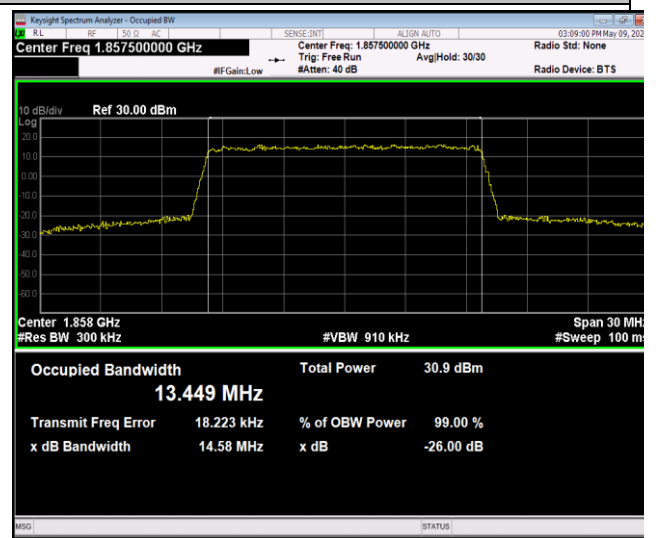

Band2-15MHz-16QAM-18675-75RB#0-PASS