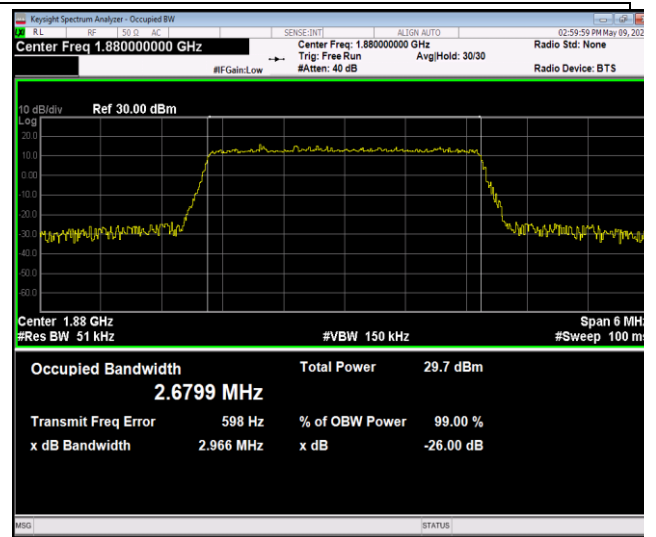

### Test Graphs

Band2-1.4MHz-QPSK-18607-6RB#0-PASS

Band2-1.4MHz-QPSK-18900-6RB#0-PASS

Band2-1.4MHz-QPSK-19193-6RB#0-PASS

Band2-1.4MHz-16QAM-18607-6RB#0-PASS

Band2-3MHz-16QAM-18615-15RB#0-PASS

Band2-3MHz-16QAM-18900-15RB#0-PASS