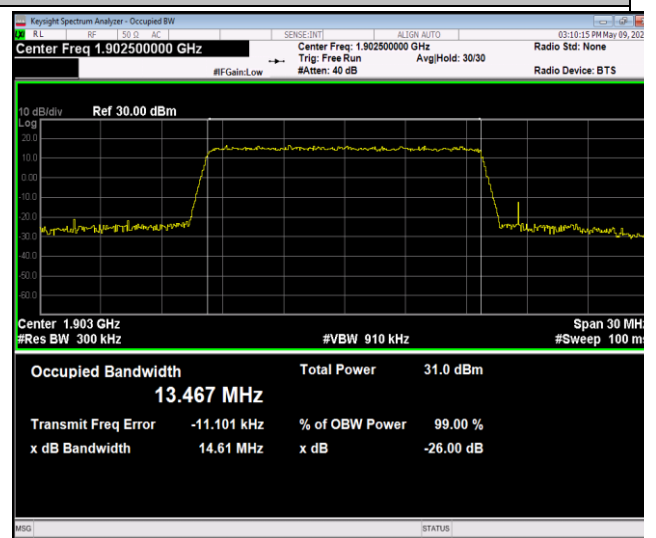

Band2-15MHz-16QAM-19125-75RB#0-PASS