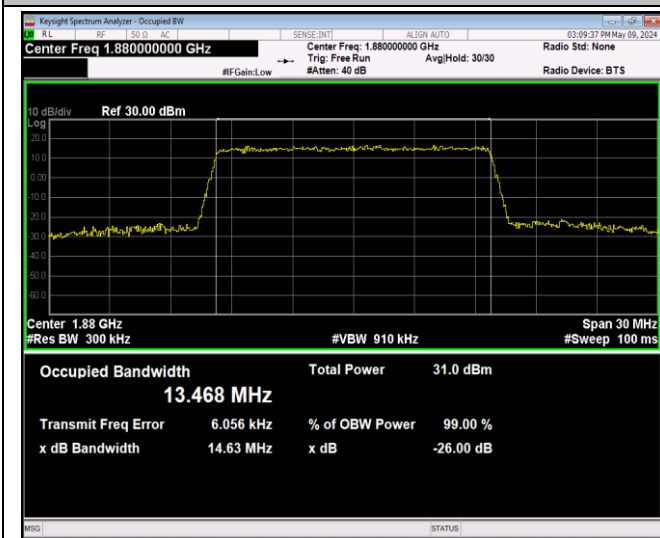

Band2-15MHz-16QAM-18900-75RB#0-PASS