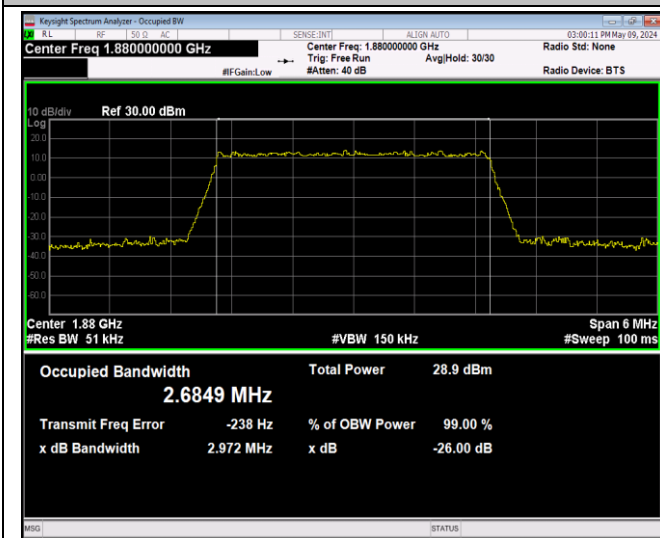

Band2-3MHz-64QAM-18900-15RB#0-PASS