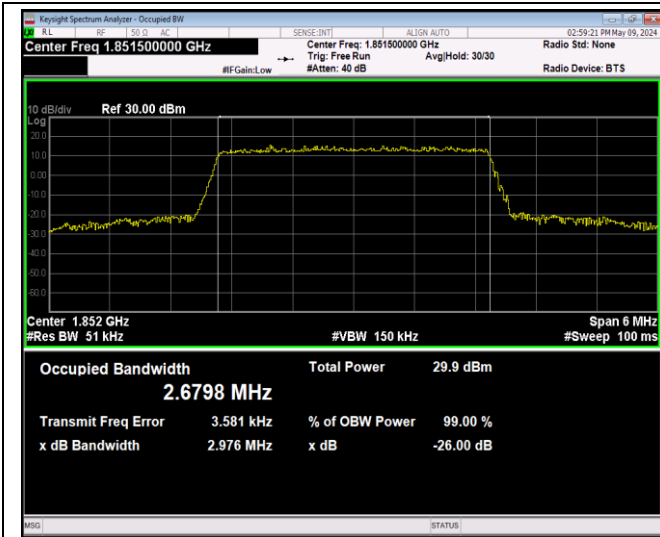

### Test Graphs

Band2-1.4MHz-QPSK-18607-6RB#0-PASS

Band2-1.4MHz-QPSK-18900-6RB#0-PASS

Band2-1.4MHz-QPSK-19193-6RB#0-PASS

Band2-1.4MHz-16QAM-18607-6RB#0-PASS

Band2-3MHz-16QAM-18615-15RB#0-PASS

Band2-3MHz-16QAM-18900-15RB#0-PASS