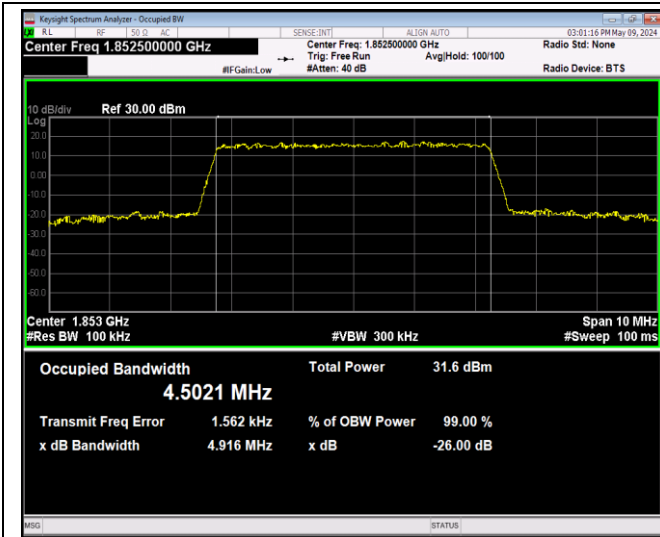

Band2-3MHz-16QAM-19185-15RB#0-PASS

Band2-3MHz-64QAM-18615-15RB#0-PASS

Band2-3MHz-64QAM-18900-15RB#0-PASS

Band2-3MHz-64QAM-19185-15RB#0-PASS

Band2-5MHz-QPSK-18625-25RB#0-PASS

Band2-5MHz-QPSK-18900-25RB#0-PASS