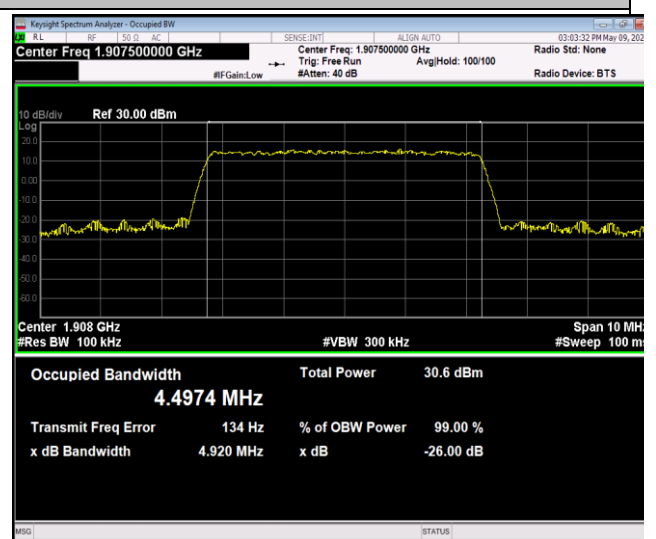

Band2-5MHz-16QAM-19175-25RB#0-PASS