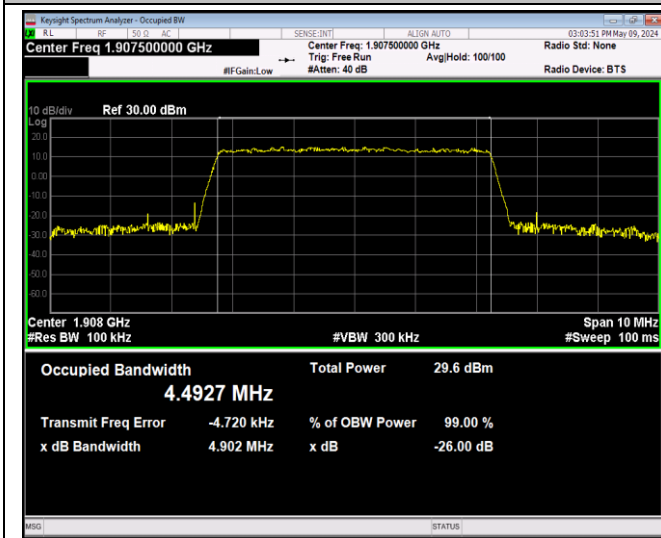

Band2-5MHz-QPSK-19175-25RB#0-PASS

Band2-5MHz-16QAM-18625-25RB#0-PASS

Band2-5MHz-16QAM-18900-25RB#0-PASS

Band2-5MHz-16QAM-19175-25RB#0-PASS

Band2-5MHz-64QAM-18625-25RB#0-PASS

Band2-5MHz-64QAM-18900-25RB#0-PASS