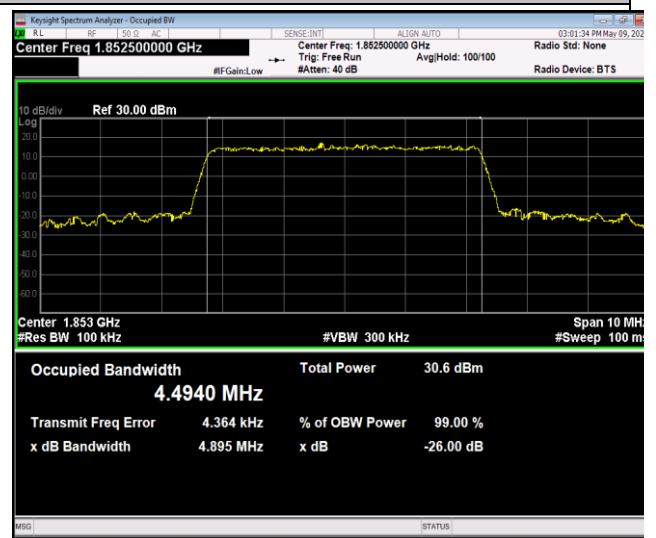

Band2-5MHz-16QAM-18625-25RB#0-PASS