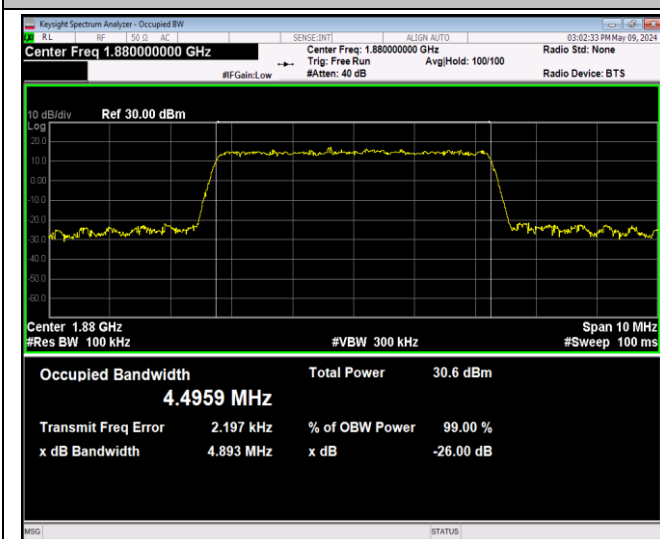

Band2-5MHz-16QAM-18900-25RB#0-PASS