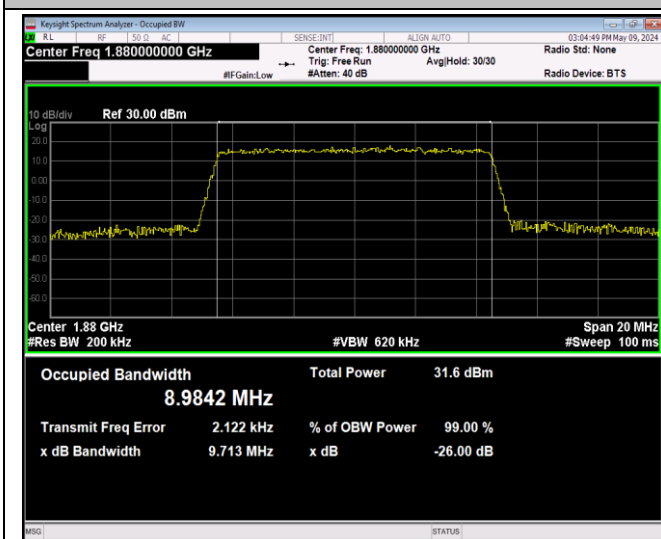

Band2-10MHz-QPSK-18900-50RB#0-PASS