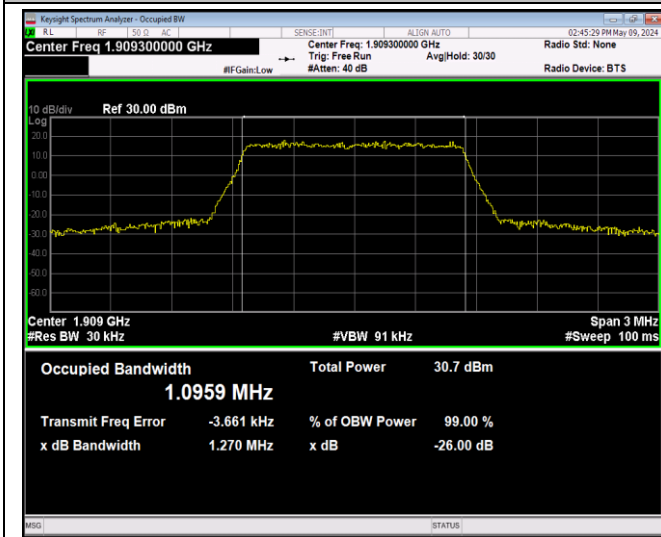

Band2-1.4MHz-QPSK-19193-6RB#0-PASS