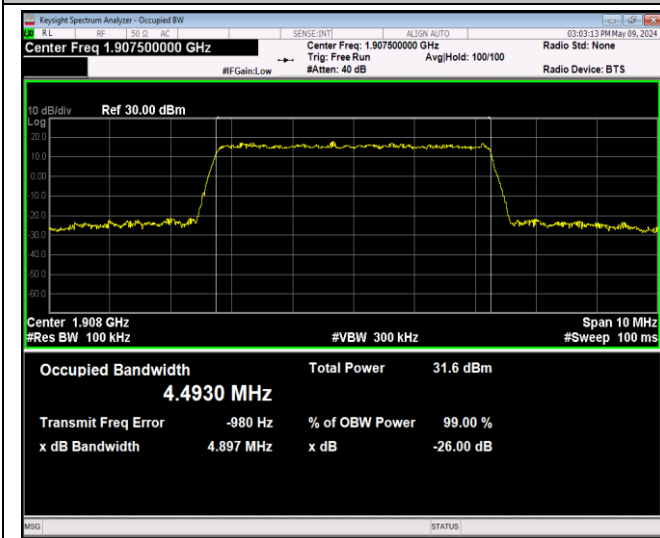

Band2-3MHz-16QAM-19185-15RB#0-PASS

Band2-3MHz-64QAM-18615-15RB#0-PASS

Band2-3MHz-64QAM-18900-15RB#0-PASS

Band2-3MHz-64QAM-19185-15RB#0-PASS

Band2-5MHz-QPSK-18625-25RB#0-PASS

Band2-5MHz-QPSK-18900-25RB#0-PASS