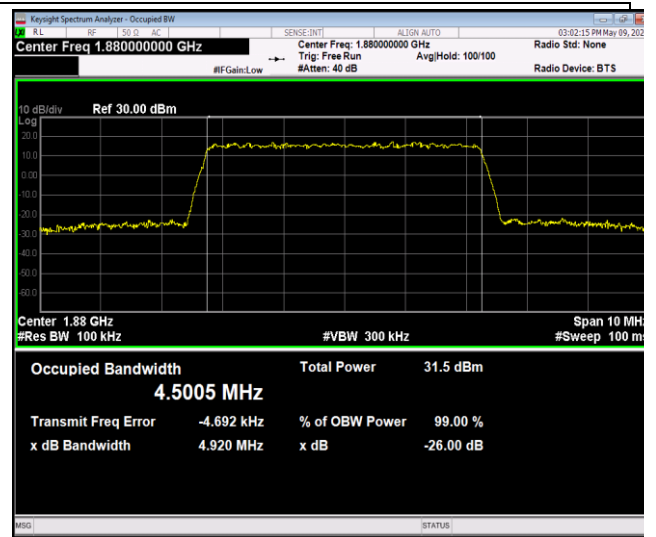

Band2-3MHz-16QAM-19185-15RB#0-PASS

Band2-3MHz-64QAM-18615-15RB#0-PASS

Band2-3MHz-64QAM-18900-15RB#0-PASS

Band2-3MHz-64QAM-19185-15RB#0-PASS

Band2-5MHz-QPSK-18625-25RB#0-PASS

Band2-5MHz-QPSK-18900-25RB#0-PASS