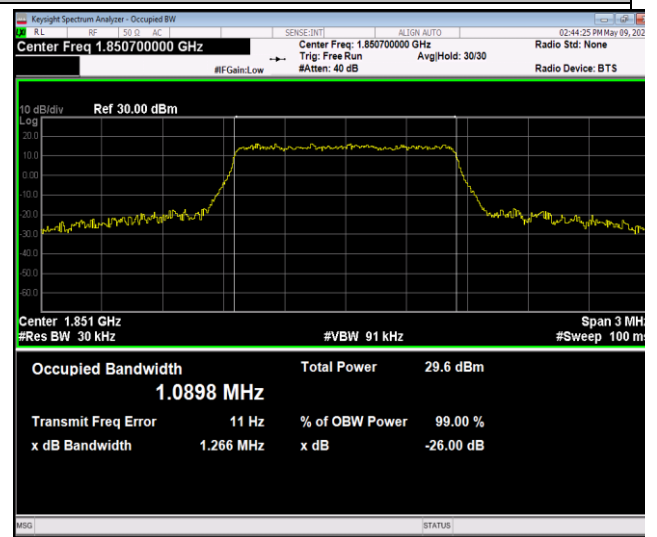

### Test Graphs

Band2-1.4MHz-QPSK-18607-6RB#0-PASS

Band2-1.4MHz-QPSK-18900-6RB#0-PASS

Band2-1.4MHz-QPSK-19193-6RB#0-PASS

Band2-1.4MHz-16QAM-18607-6RB#0-PASS

Band2-3MHz-16QAM-18615-15RB#0-PASS

Band2-3MHz-16QAM-18900-15RB#0-PASS