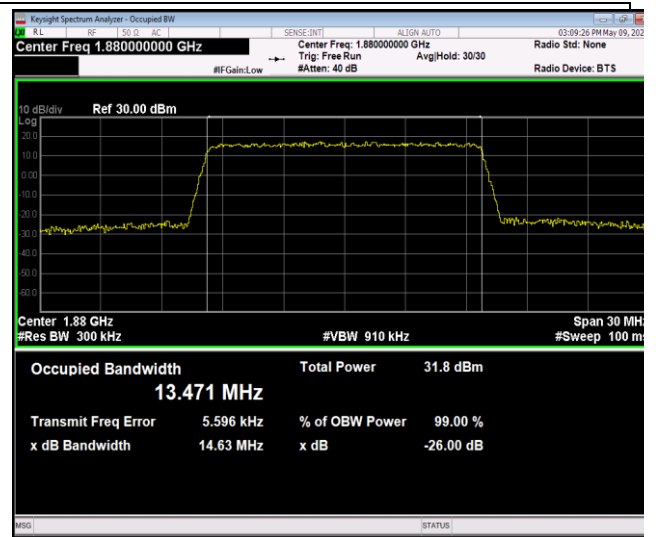

Band2-10MHz-16QAM-19150-50RB#0-PASS

Band2-10MHz-64QAM-18650-50RB#0-PASS

Band2-10MHz-64QAM-18900-50RB#0-PASS

Band2-10MHz-64QAM-19150-50RB#0-PASS

Band2-15MHz-QPSK-18675-75RB#0-PASS

Band2-15MHz-QPSK-18900-75RB#0-PASS