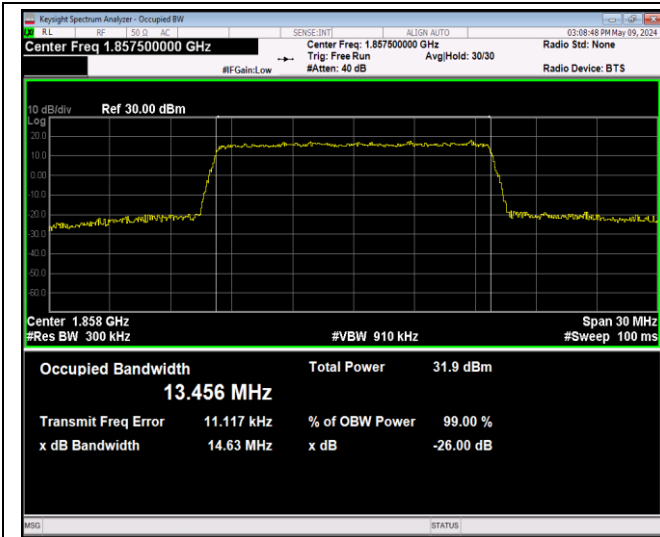

Band2-10MHz-16QAM-19150-50RB#0-PASS

Band2-10MHz-64QAM-18650-50RB#0-PASS

Band2-10MHz-64QAM-18900-50RB#0-PASS

Band2-10MHz-64QAM-19150-50RB#0-PASS

Band2-15MHz-QPSK-18675-75RB#0-PASS

Band2-15MHz-QPSK-18900-75RB#0-PASS