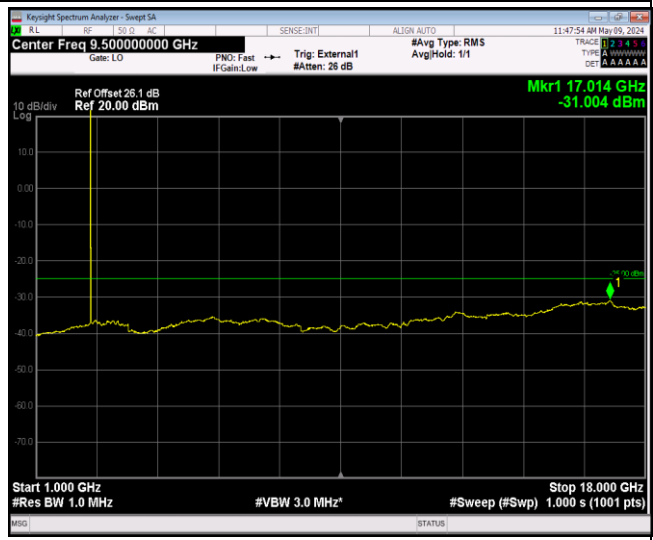

Band41_5MHz_16QAM_41215_1RB#0_18000~27000_18
000~27000

Band41_5MHz_64QAM_40065_1RB#0_1000~18000_100
0~18000