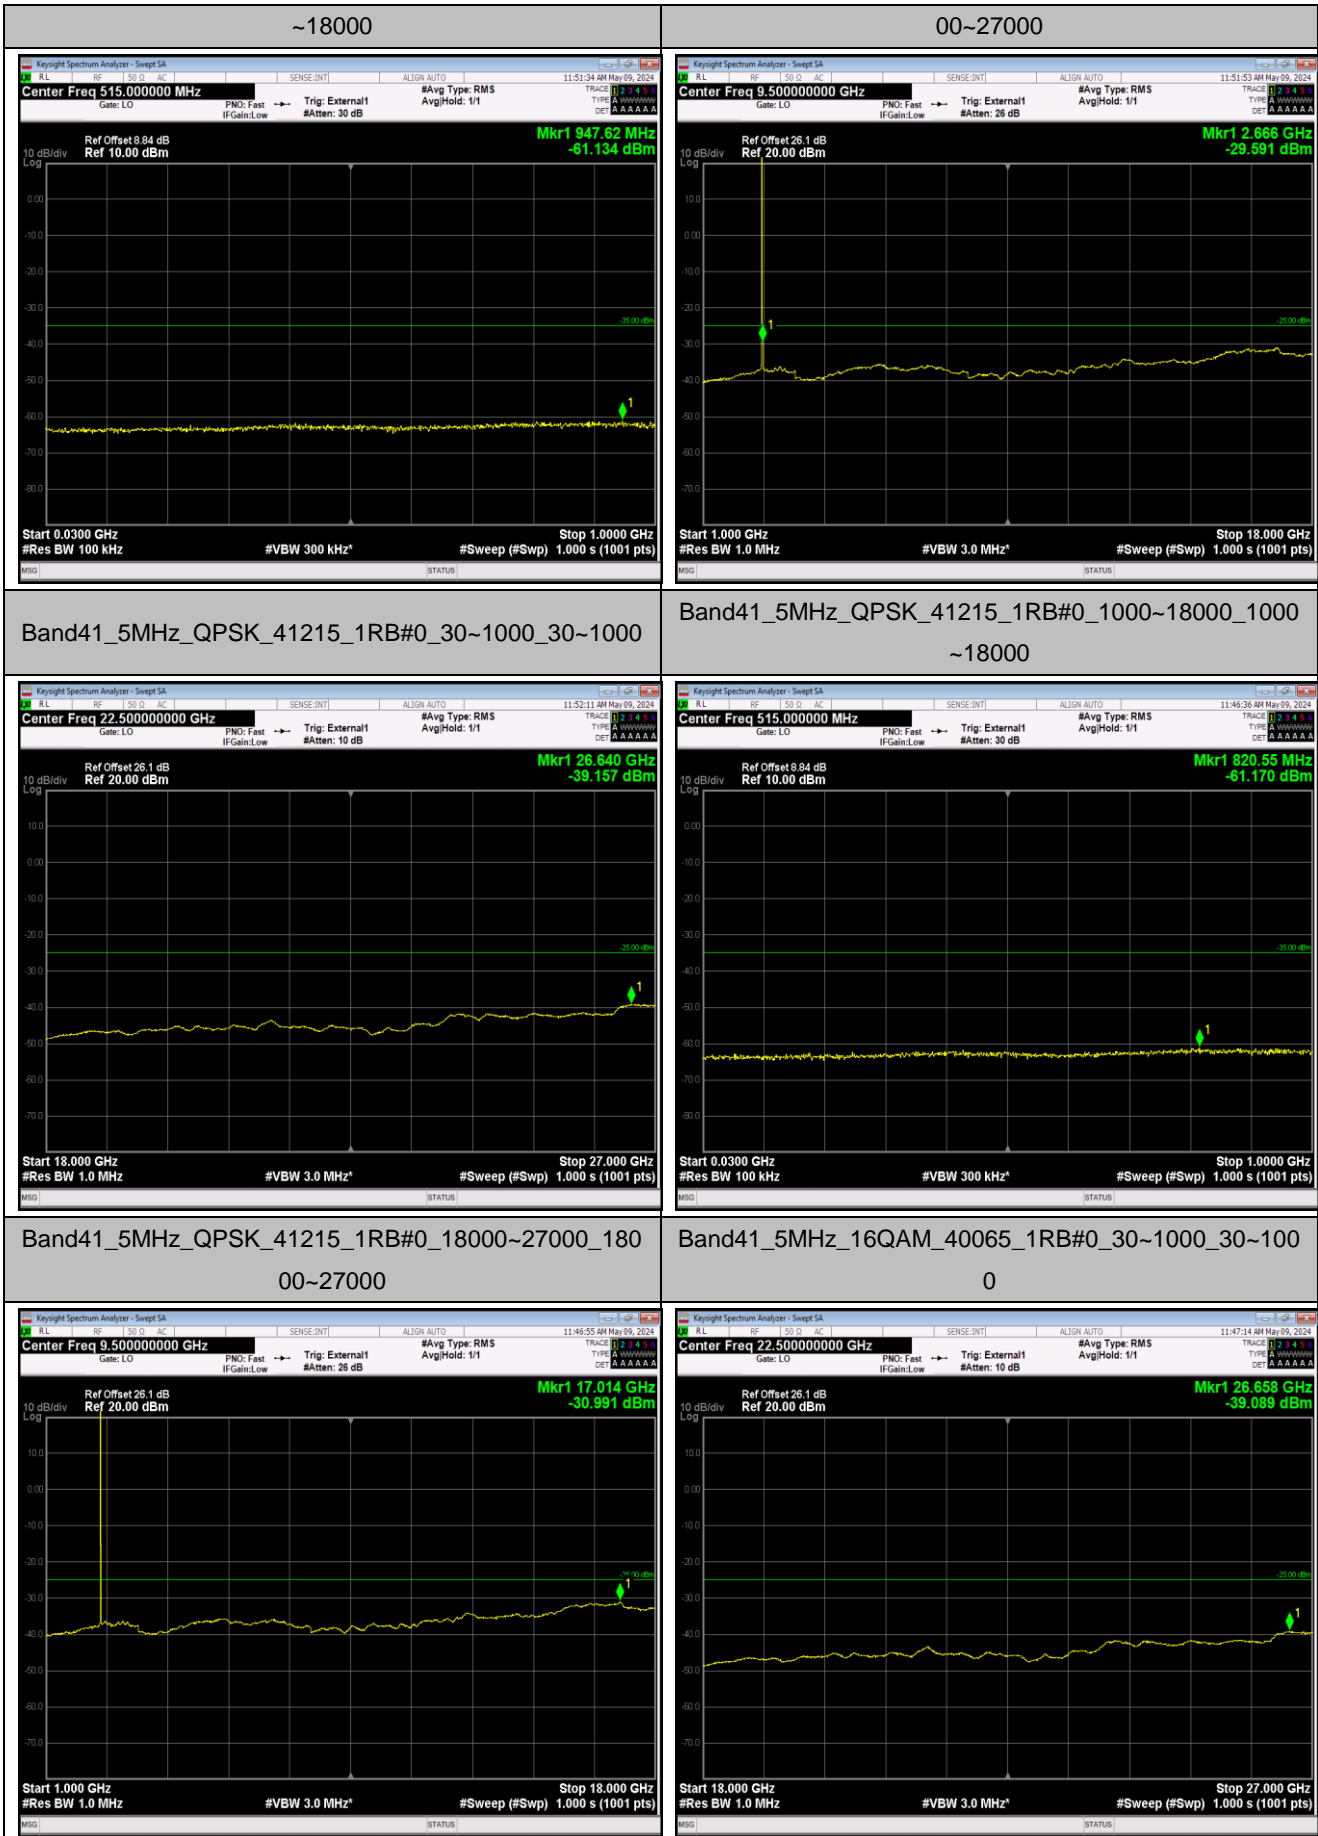

Band7\_20MHz\_QPSK\_21100\_1RB#0\_30~1000\_30~1000

Band7\_20MHz\_QPSK\_21100\_1RB#0\_1000~27000\_1000~27000

Band7\_20MHz\_QPSK\_21350\_1RB#0\_30~1000\_30~1000

Band7\_20MHz\_QPSK\_21350\_1RB#0\_1000~27000\_1000~27000

Band7\_20MHz\_16QAM\_20850\_1RB#0\_30~1000\_30~100

Band7\_20MHz\_16QAM\_20850\_1RB#0\_1000~27000\_100

Band41\_5MHz\_QPSK\_40065\_1RB#0\_30~1000\_30~1000

Band41\_5MHz\_QPSK\_40065\_1RB#0\_1000~18000\_1000~18000

Band41\_5MHz\_QPSK\_40065\_1RB#0\_18000~27000\_18000~27000

Band41\_5MHz\_QPSK\_40640\_1RB#0\_30~1000\_30~1000

Band41\_5MHz\_QPSK\_40640\_1RB#0\_1000~18000\_1000

Band41\_5MHz\_QPSK\_40640\_1RB#0\_18000~27000\_18000

Band41\_5MHz\_16QAM\_41215\_1RB#0\_1000~18000\_100  
0~18000

Band41\_5MHz\_16QAM\_41215\_1RB#0\_18000~27000\_18  
000~27000

Band41\_5MHz\_64QAM\_40065\_1RB#0\_30~1000\_30~100  
0

Band41\_5MHz\_64QAM\_40065\_1RB#0\_1000~18000\_100  
0~18000