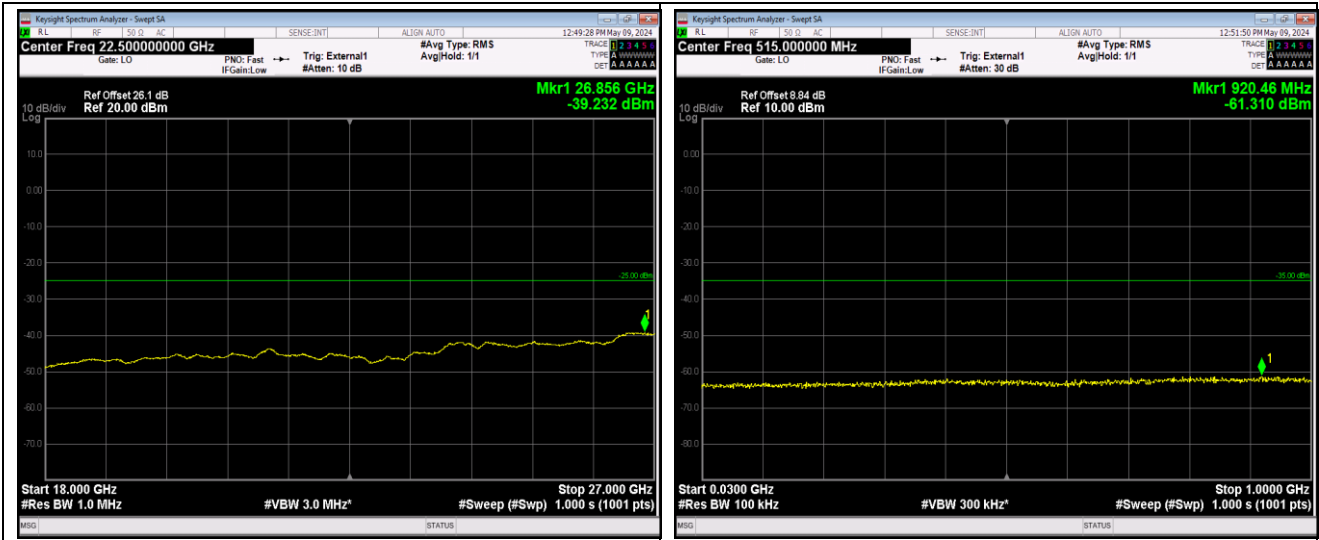

Band41_20MHz_QPSK_40640_1RB#0_18000~27000_18000~27000

Band41_20MHz_QPSK_41140_1RB#0_30~1000_30~1000