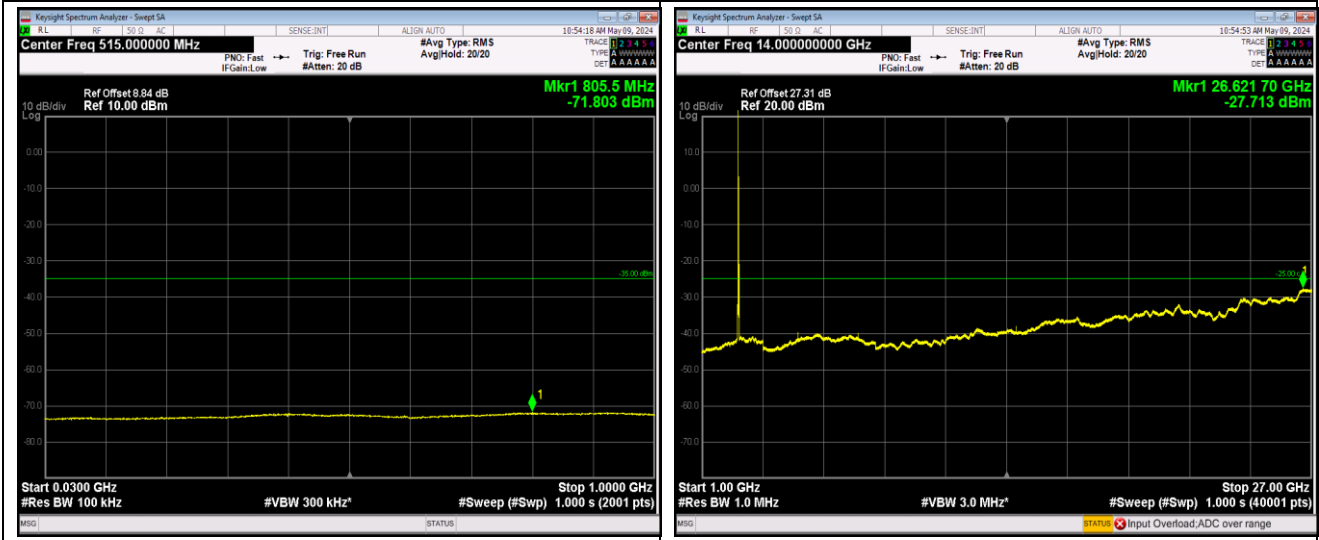

Band7\_20MHz\_QPSK\_21100\_1RB#0\_30~1000\_30~1000

Band7\_20MHz\_QPSK\_21100\_1RB#0\_1000~27000\_1000~27000

Band7\_20MHz\_QPSK\_21350\_1RB#0\_30~1000\_30~1000

Band7\_20MHz\_QPSK\_21350\_1RB#0\_1000~27000\_1000~27000