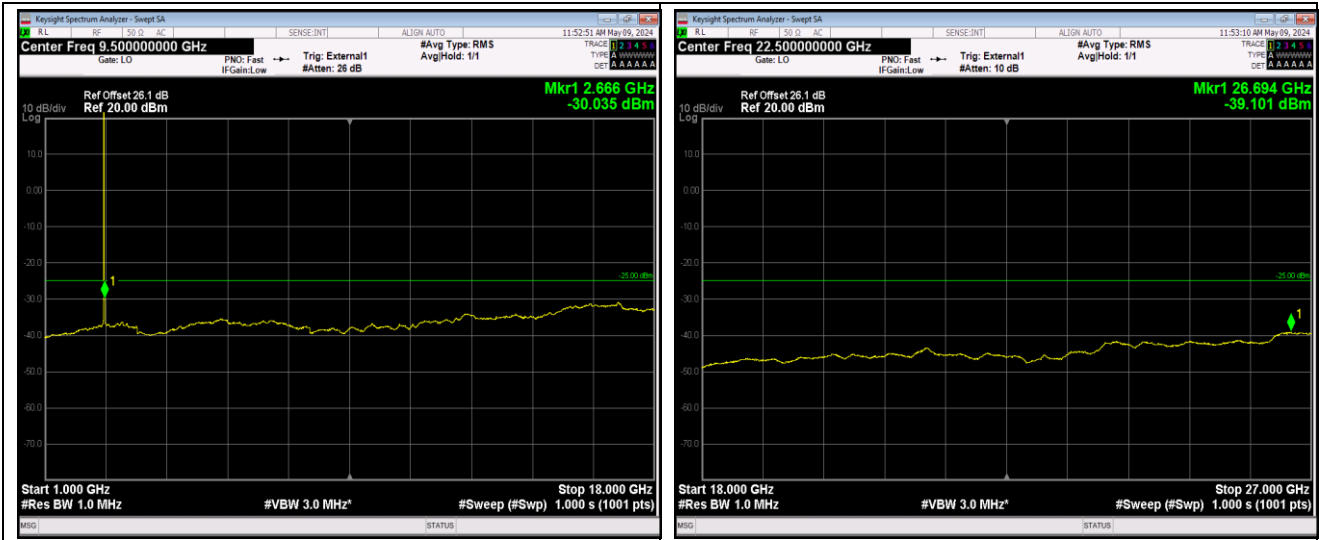

Band41\_5MHz\_QPSK\_40065\_1RB#0\_18000~27000\_18000~27000

Band41\_5MHz\_QPSK\_40640\_1RB#0\_30~1000\_30~1000

Band41\_5MHz\_QPSK\_40640\_1RB#0\_1000~18000\_1000

Band41\_5MHz\_QPSK\_40640\_1RB#0\_18000~27000\_18000