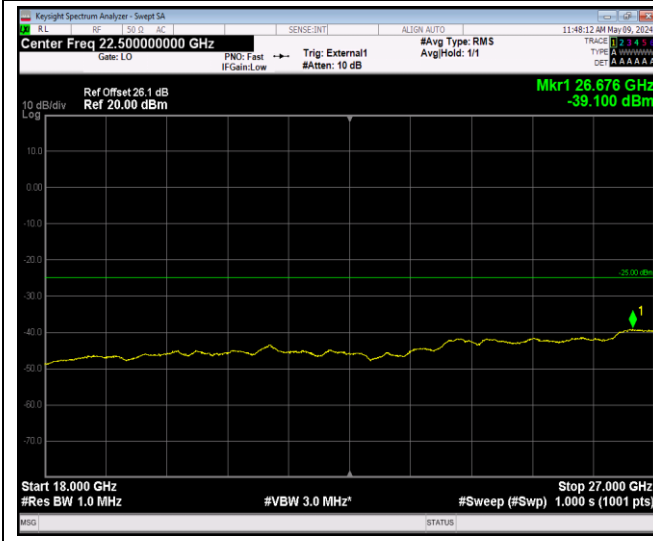

Band41\_5MHz\_16QAM\_41215\_1RB#0\_1000~18000\_100  
0~18000

Band41\_5MHz\_16QAM\_41215\_1RB#0\_18000~27000\_18  
000~27000

Band41\_5MHz\_64QAM\_40065\_1RB#0\_30~1000\_30~100  
0

Band41\_5MHz\_64QAM\_40065\_1RB#0\_1000~18000\_100  
0~18000