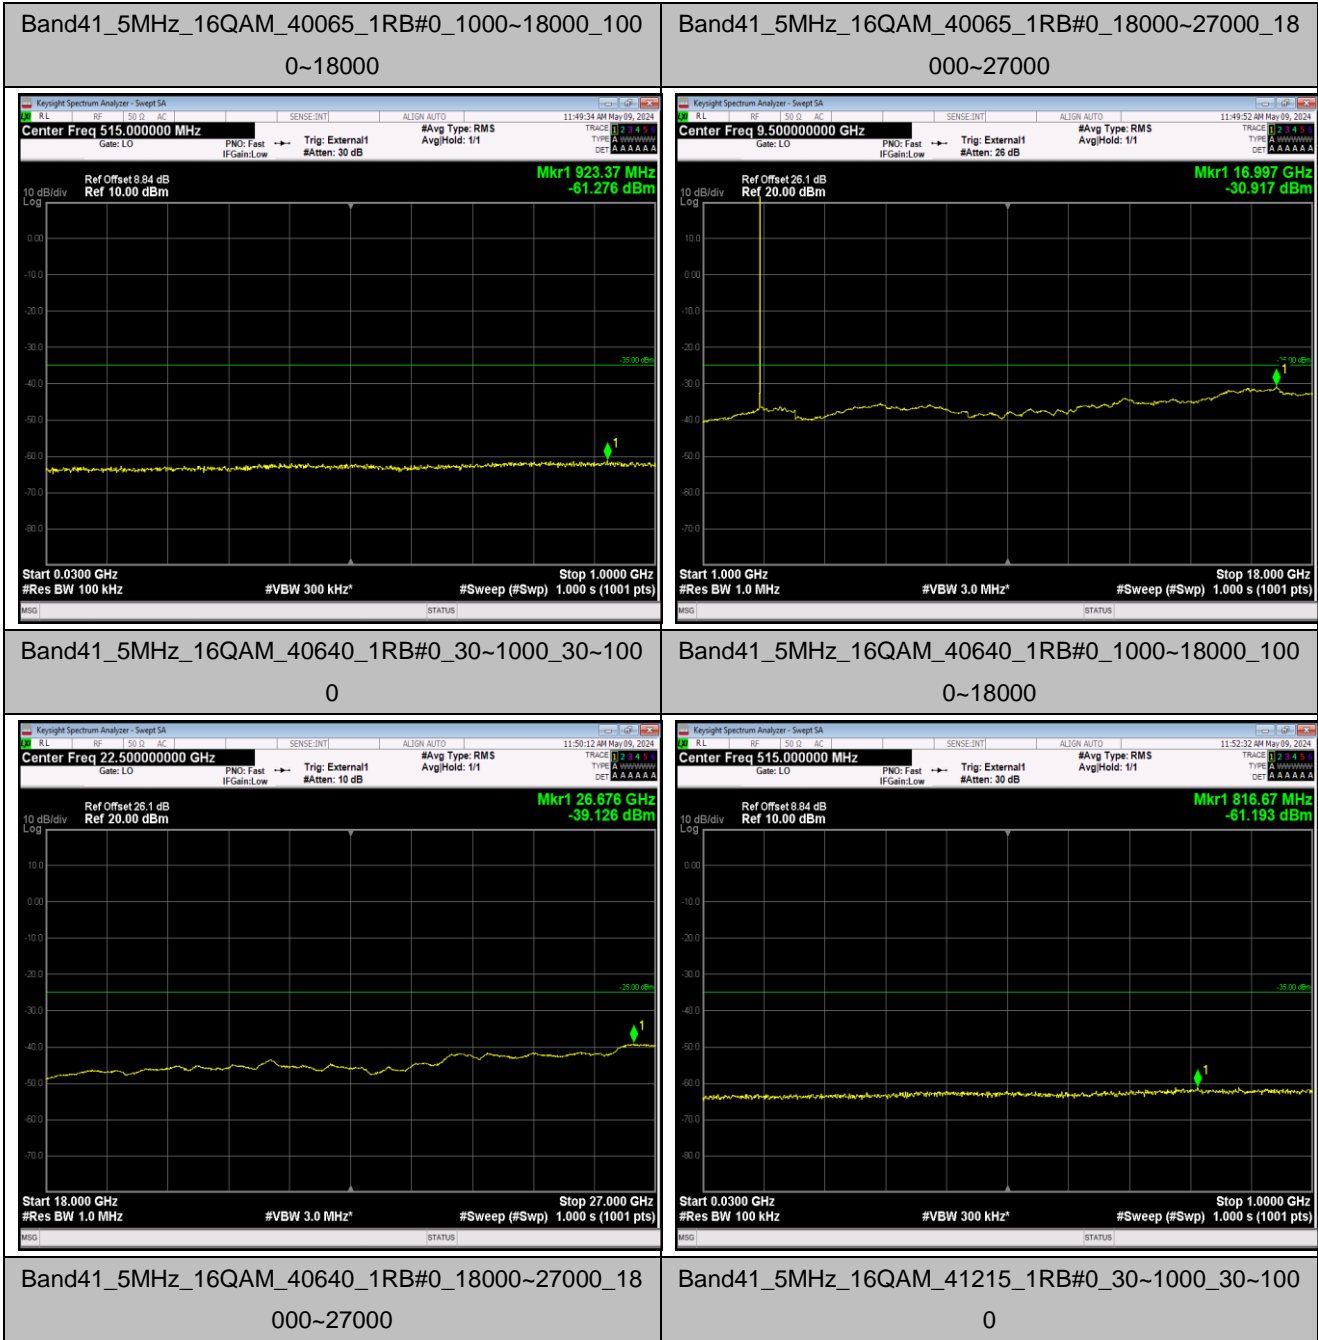

Band7\_20MHz\_16QAM\_20850\_1RB#0\_30~1000\_30~100

Band7\_20MHz\_16QAM\_20850\_1RB#0\_1000~27000\_100

Band41\_5MHz\_QPSK\_40065\_1RB#0\_30~1000\_30~1000

Band41\_5MHz\_QPSK\_40065\_1RB#0\_1000~18000\_1000~18000

Band41\_5MHz\_QPSK\_40065\_1RB#0\_18000~27000\_18000~27000

Band41\_5MHz\_QPSK\_40640\_1RB#0\_30~1000\_30~1000

Band41\_5MHz\_QPSK\_40640\_1RB#0\_1000~18000\_1000

Band41\_5MHz\_QPSK\_40640\_1RB#0\_18000~27000\_18000

Band41\_5MHz\_16QAM\_41215\_1RB#0\_1000~18000\_100  
0~18000

Band41\_5MHz\_16QAM\_41215\_1RB#0\_18000~27000\_18  
000~27000

Band41\_5MHz\_64QAM\_40065\_1RB#0\_30~1000\_30~100  
0

Band41\_5MHz\_64QAM\_40065\_1RB#0\_1000~18000\_100  
0~18000