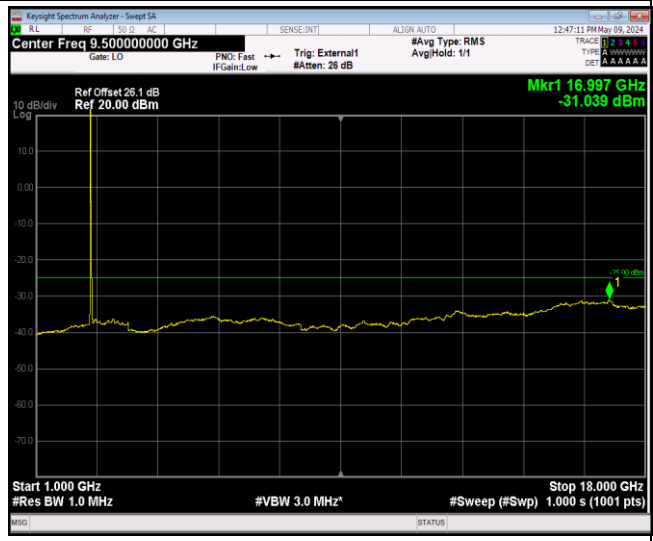

Band41_20MHz_QPSK_41140_1RB#0_18000~27000_18000~27000

Band41_20MHz_16QAM_40140_1RB#0_1000~18000_1000~18000