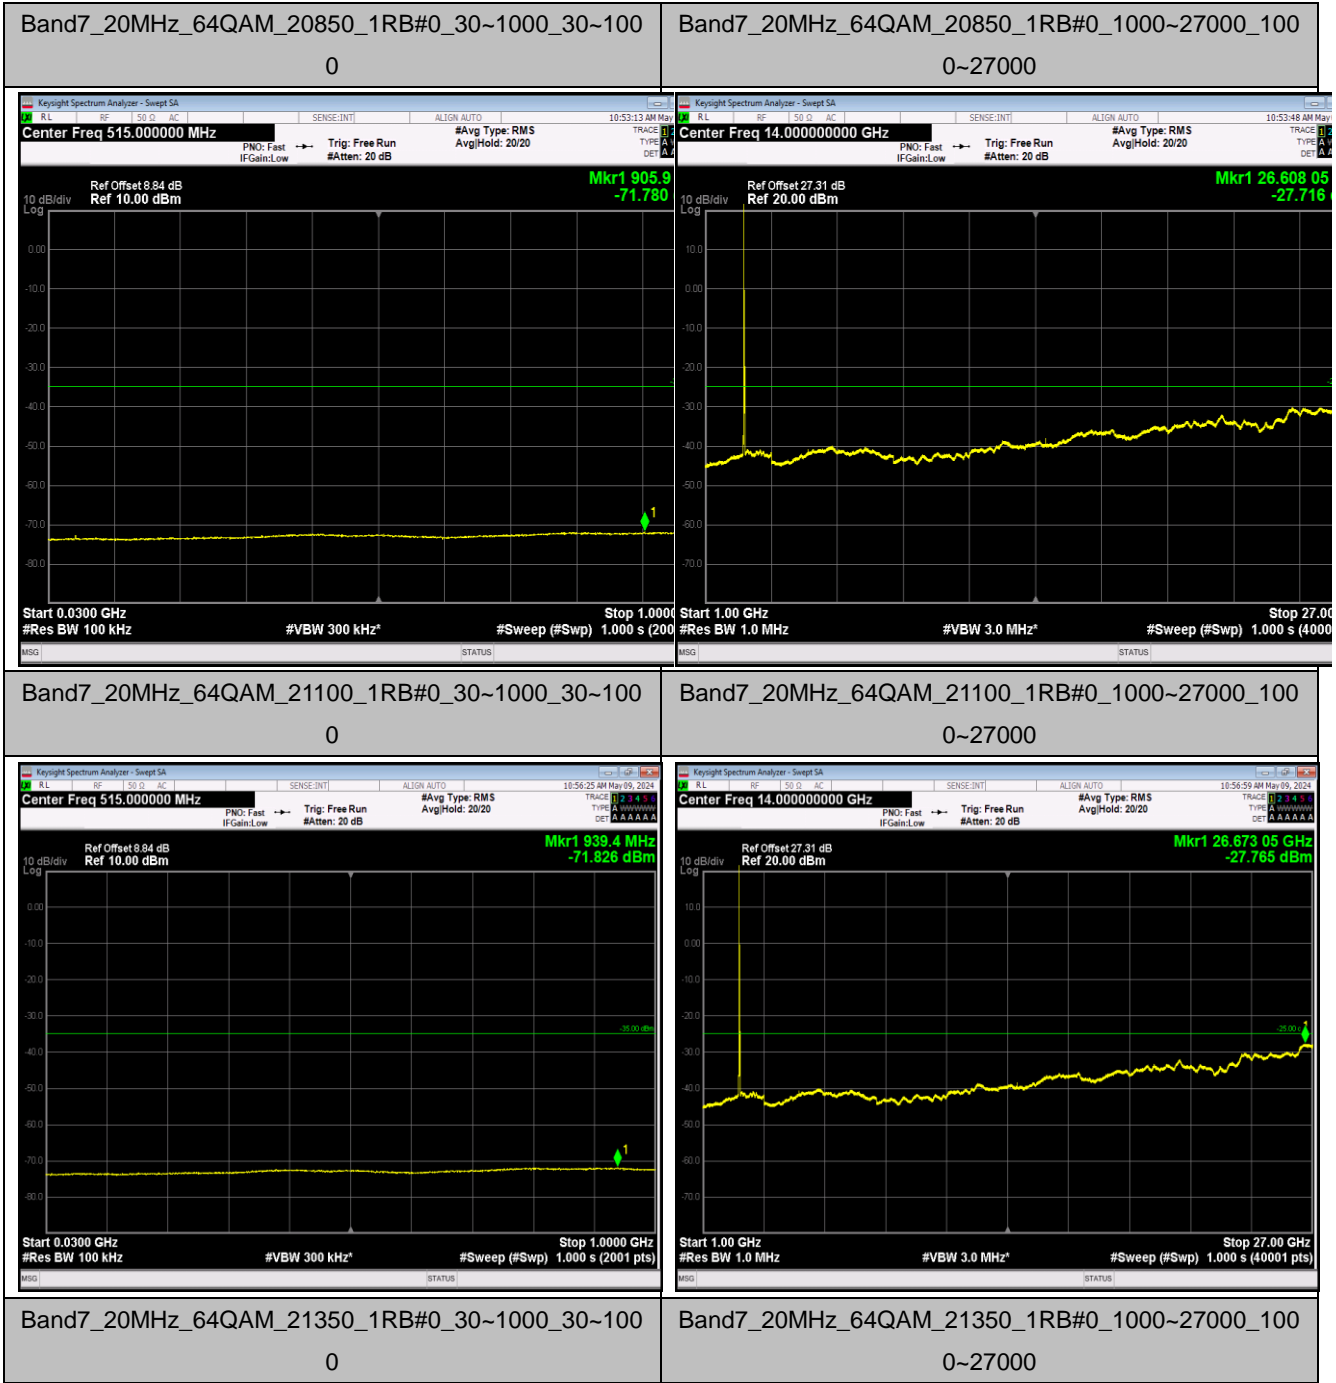

Band7\_20MHz\_QPSK\_21100\_1RB#0\_30~1000\_30~1000

Band7\_20MHz\_QPSK\_21100\_1RB#0\_1000~27000\_1000~27000

Band7\_20MHz\_QPSK\_21350\_1RB#0\_30~1000\_30~1000

Band7\_20MHz\_QPSK\_21350\_1RB#0\_1000~27000\_1000~27000

Band7\_20MHz\_16QAM\_20850\_1RB#0\_30~1000\_30~100

Band7\_20MHz\_16QAM\_20850\_1RB#0\_1000~27000\_100

Band41\_5MHz\_QPSK\_40065\_1RB#0\_30~1000\_30~1000

Band41\_5MHz\_QPSK\_40065\_1RB#0\_1000~18000\_1000~18000