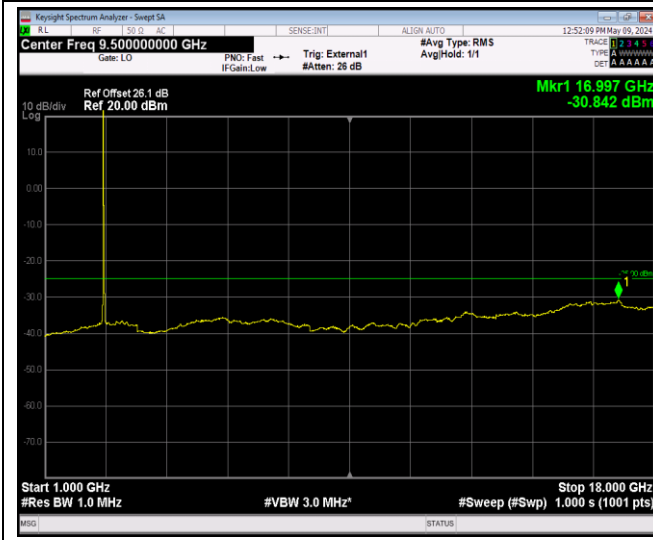

Band41_20MHz_QPSK_40640_1RB#0_18000~27000_18000~27000

Band41_20MHz_QPSK_41140_1RB#0_1000~18000_1000~18000