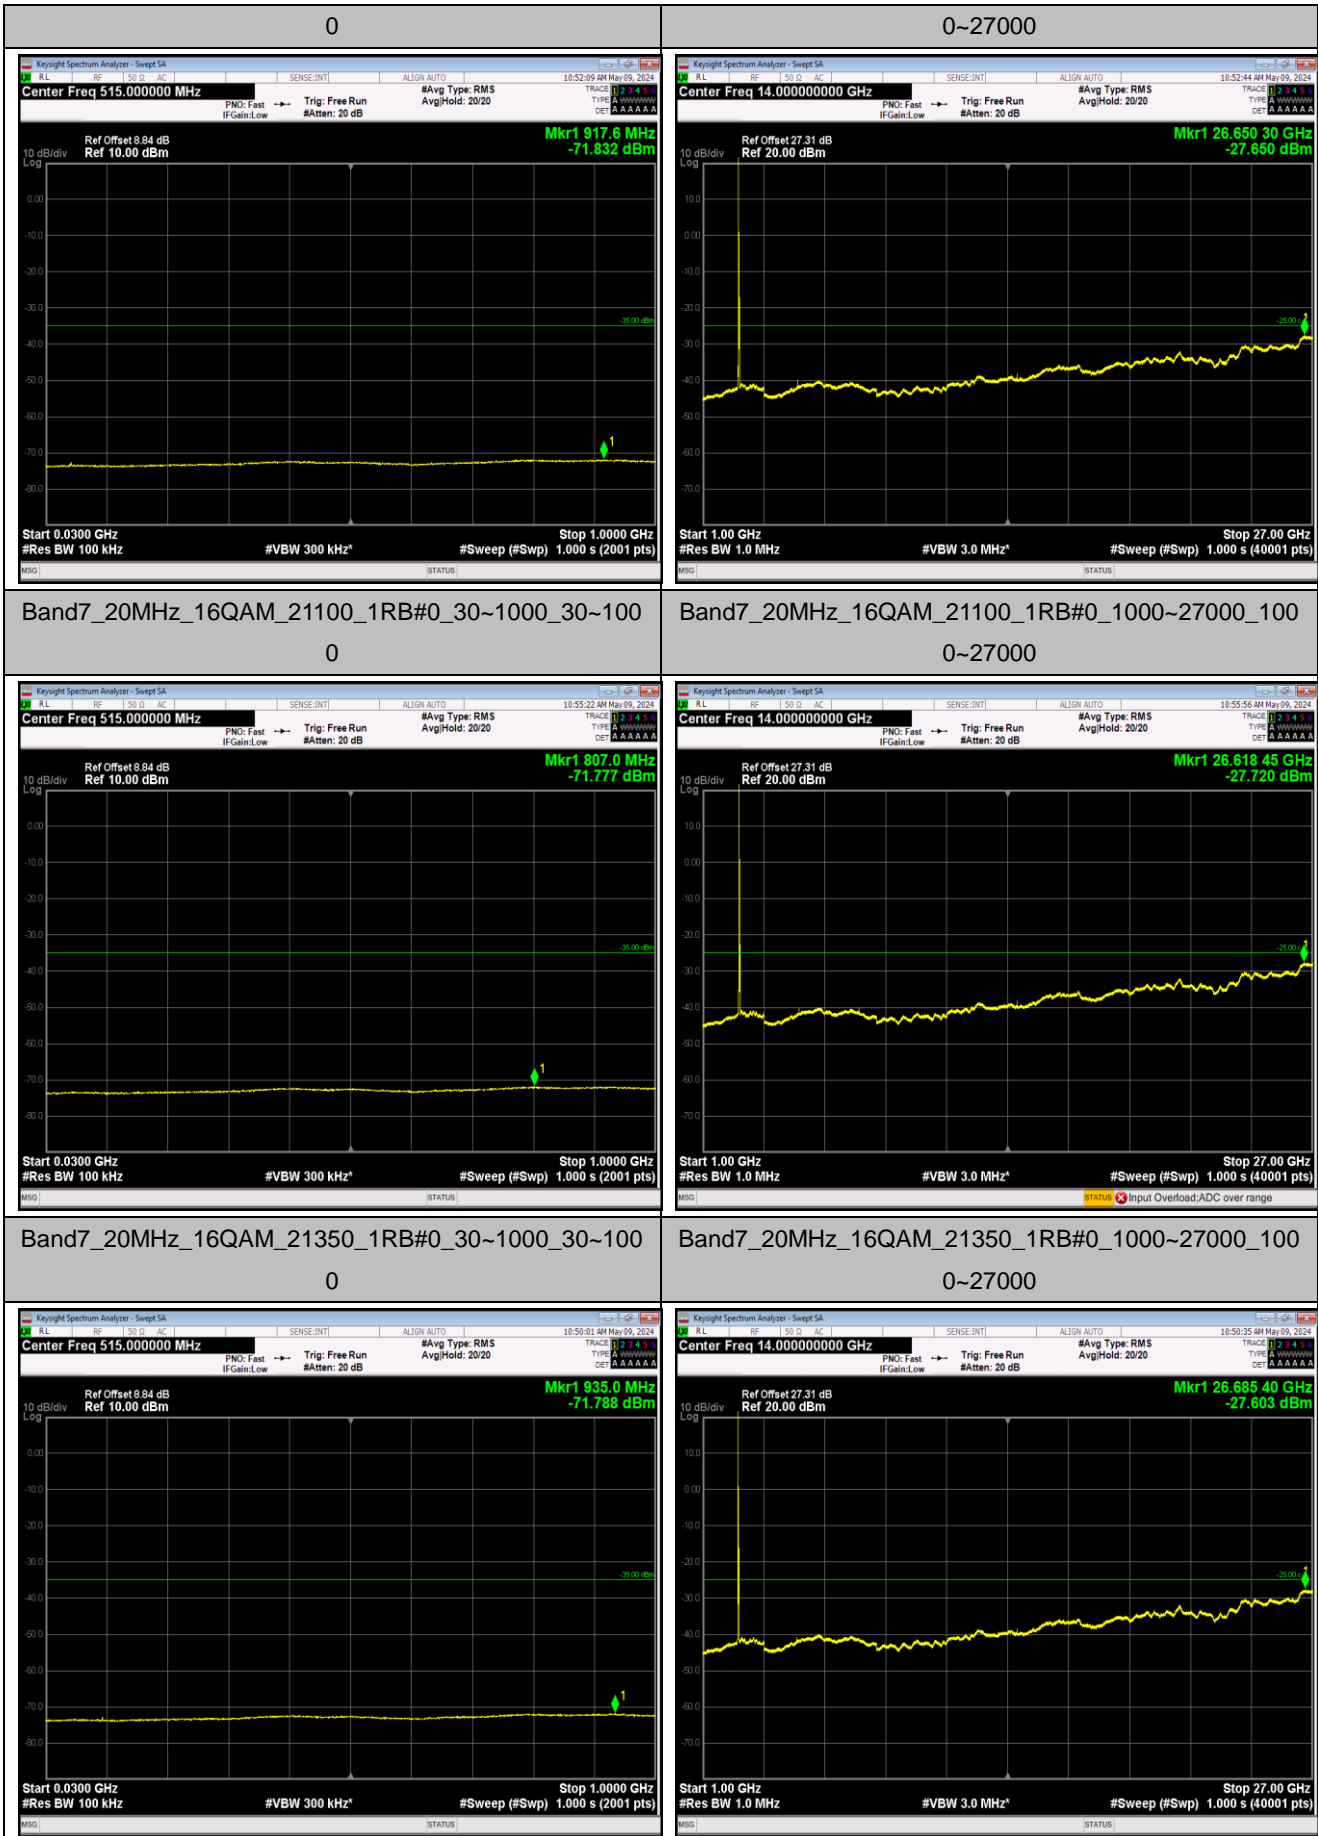

Band7\_20MHz\_QPSK\_21100\_1RB#0\_30~1000\_30~1000

Band7\_20MHz\_QPSK\_21100\_1RB#0\_1000~27000\_1000~27000

Band7\_20MHz\_QPSK\_21350\_1RB#0\_30~1000\_30~1000

Band7\_20MHz\_QPSK\_21350\_1RB#0\_1000~27000\_1000~27000

Band7\_20MHz\_16QAM\_20850\_1RB#0\_30~1000\_30~100

Band7\_20MHz\_16QAM\_20850\_1RB#0\_1000~27000\_100

Band41\_5MHz\_QPSK\_40065\_1RB#0\_30~1000\_30~1000

Band41\_5MHz\_QPSK\_40065\_1RB#0\_1000~18000\_1000~18000

Band41\_5MHz\_QPSK\_40065\_1RB#0\_18000~27000\_18000~27000

Band41\_5MHz\_QPSK\_40640\_1RB#0\_30~1000\_30~1000

Band41\_5MHz\_QPSK\_40640\_1RB#0\_1000~18000\_1000

Band41\_5MHz\_QPSK\_40640\_1RB#0\_18000~27000\_18000