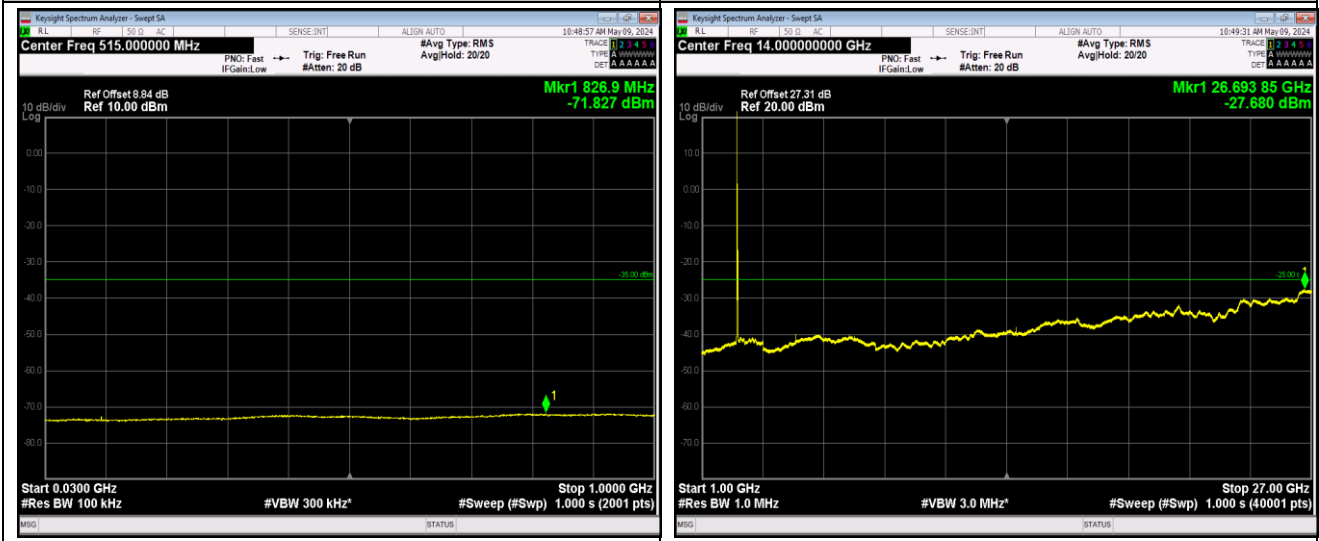

Band7\_20MHz\_QPSK\_21100\_1RB#0\_30~1000\_30~1000

Band7\_20MHz\_QPSK\_21100\_1RB#0\_1000~27000\_1000~27000

Band7\_20MHz\_QPSK\_21350\_1RB#0\_30~1000\_30~1000

Band7\_20MHz\_QPSK\_21350\_1RB#0\_1000~27000\_1000~27000