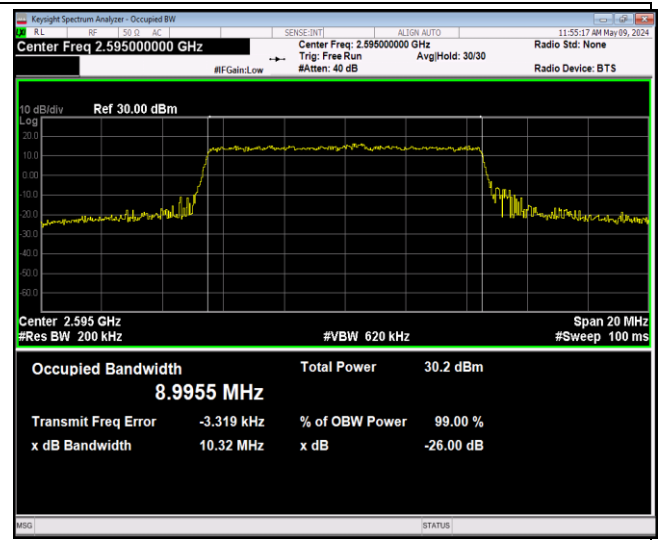

41(2535-2655)-10MHz-QPSK-41190-50RB#0-PASS

41(2535-2655)-10MHz-16QAM-40640-50RB#0-PASS