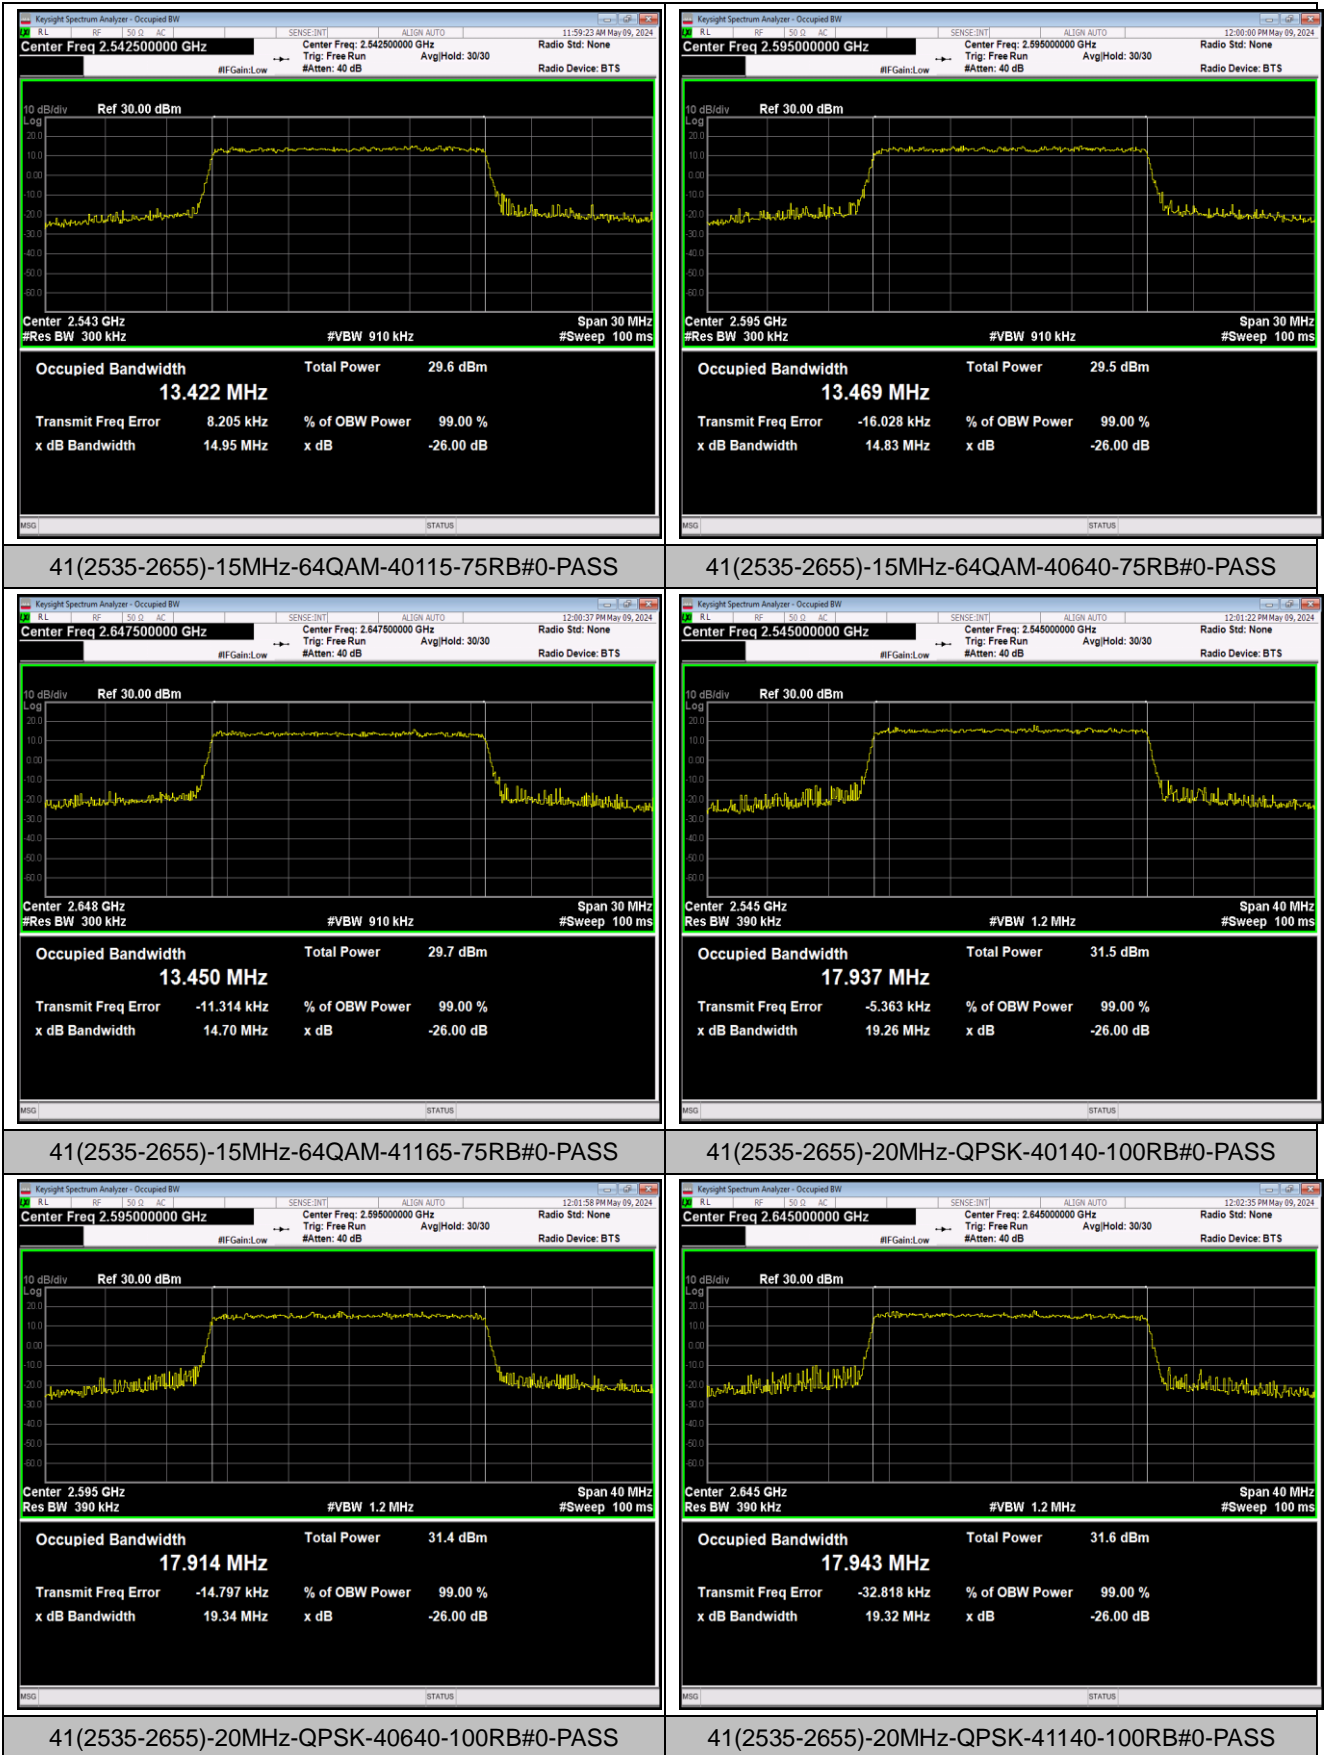

41(2535-2655)-15MHz-16QAM-40640-75RB#0-PASS

41(2535-2655)-15MHz-16QAM-41165-75RB#0-PASS