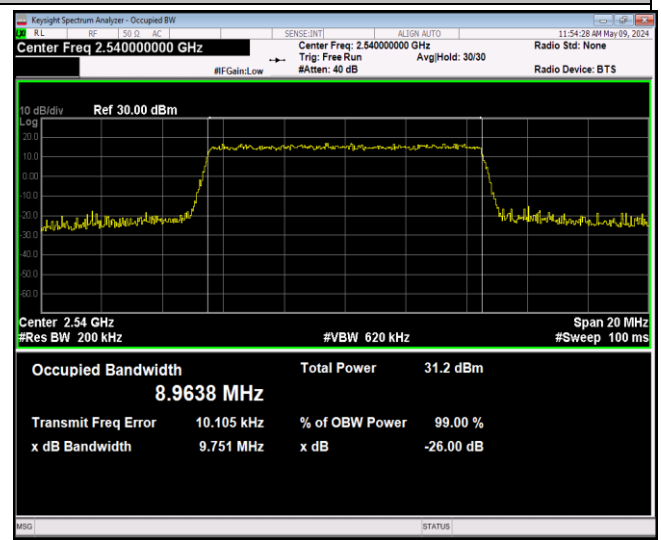

41(2535-2655)-5MHz-64QAM-40065-25RB#0-PASS

41(2535-2655)-5MHz-64QAM-40640-25RB#0-PASS

41(2535-2655)-5MHz-64QAM-41215-25RB#0-PASS

41(2535-2655)-10MHz-QPSK-40090-50RB#0-PASS

41(2535-2655)-10MHz-QPSK-40640-50RB#0-PASS