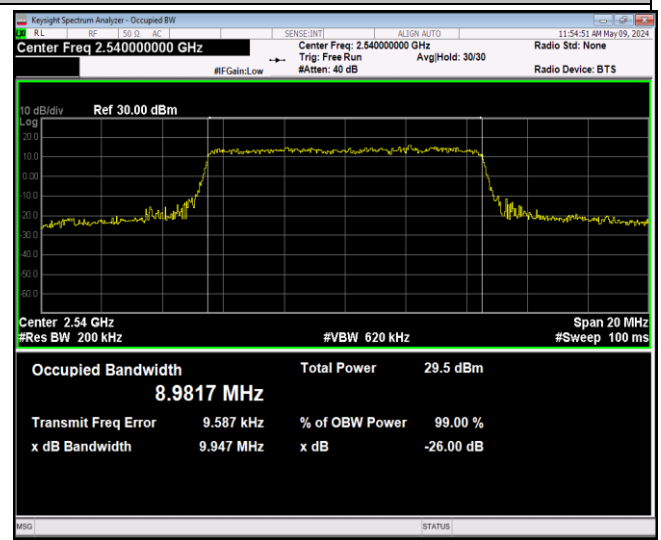

41(2535-2655)-10MHz-QPSK-41190-50RB#0-PASS

41(2535-2655)-10MHz-16QAM-40090-50RB#0-PASS

41(2535-2655)-10MHz-16QAM-40640-50RB#0-PASS

41(2535-2655)-10MHz-16QAM-41190-50RB#0-PASS

41(2535-2655)-10MHz-64QAM-40090-50RB#0-PASS