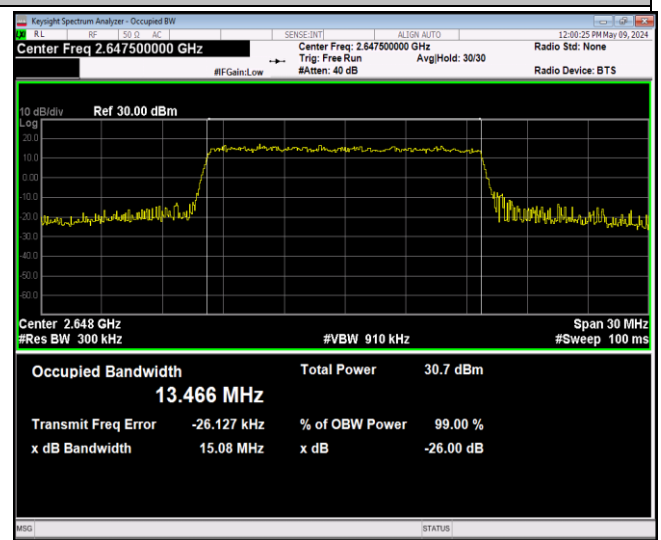

41(2535-2655)-15MHz-16QAM-40115-75RB#0-PASS

41(2535-2655)-15MHz-16QAM-41165-75RB#0-PASS