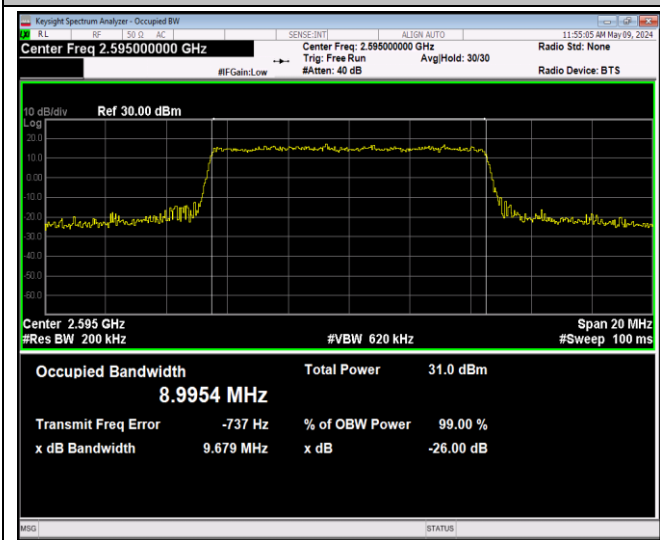

41(2535-2655)-5MHz-64QAM-40065-25RB#0-PASS

41(2535-2655)-5MHz-64QAM-40640-25RB#0-PASS

41(2535-2655)-5MHz-64QAM-41215-25RB#0-PASS

41(2535-2655)-10MHz-QPSK-40090-50RB#0-PASS

41(2535-2655)-10MHz-QPSK-40640-50RB#0-PASS