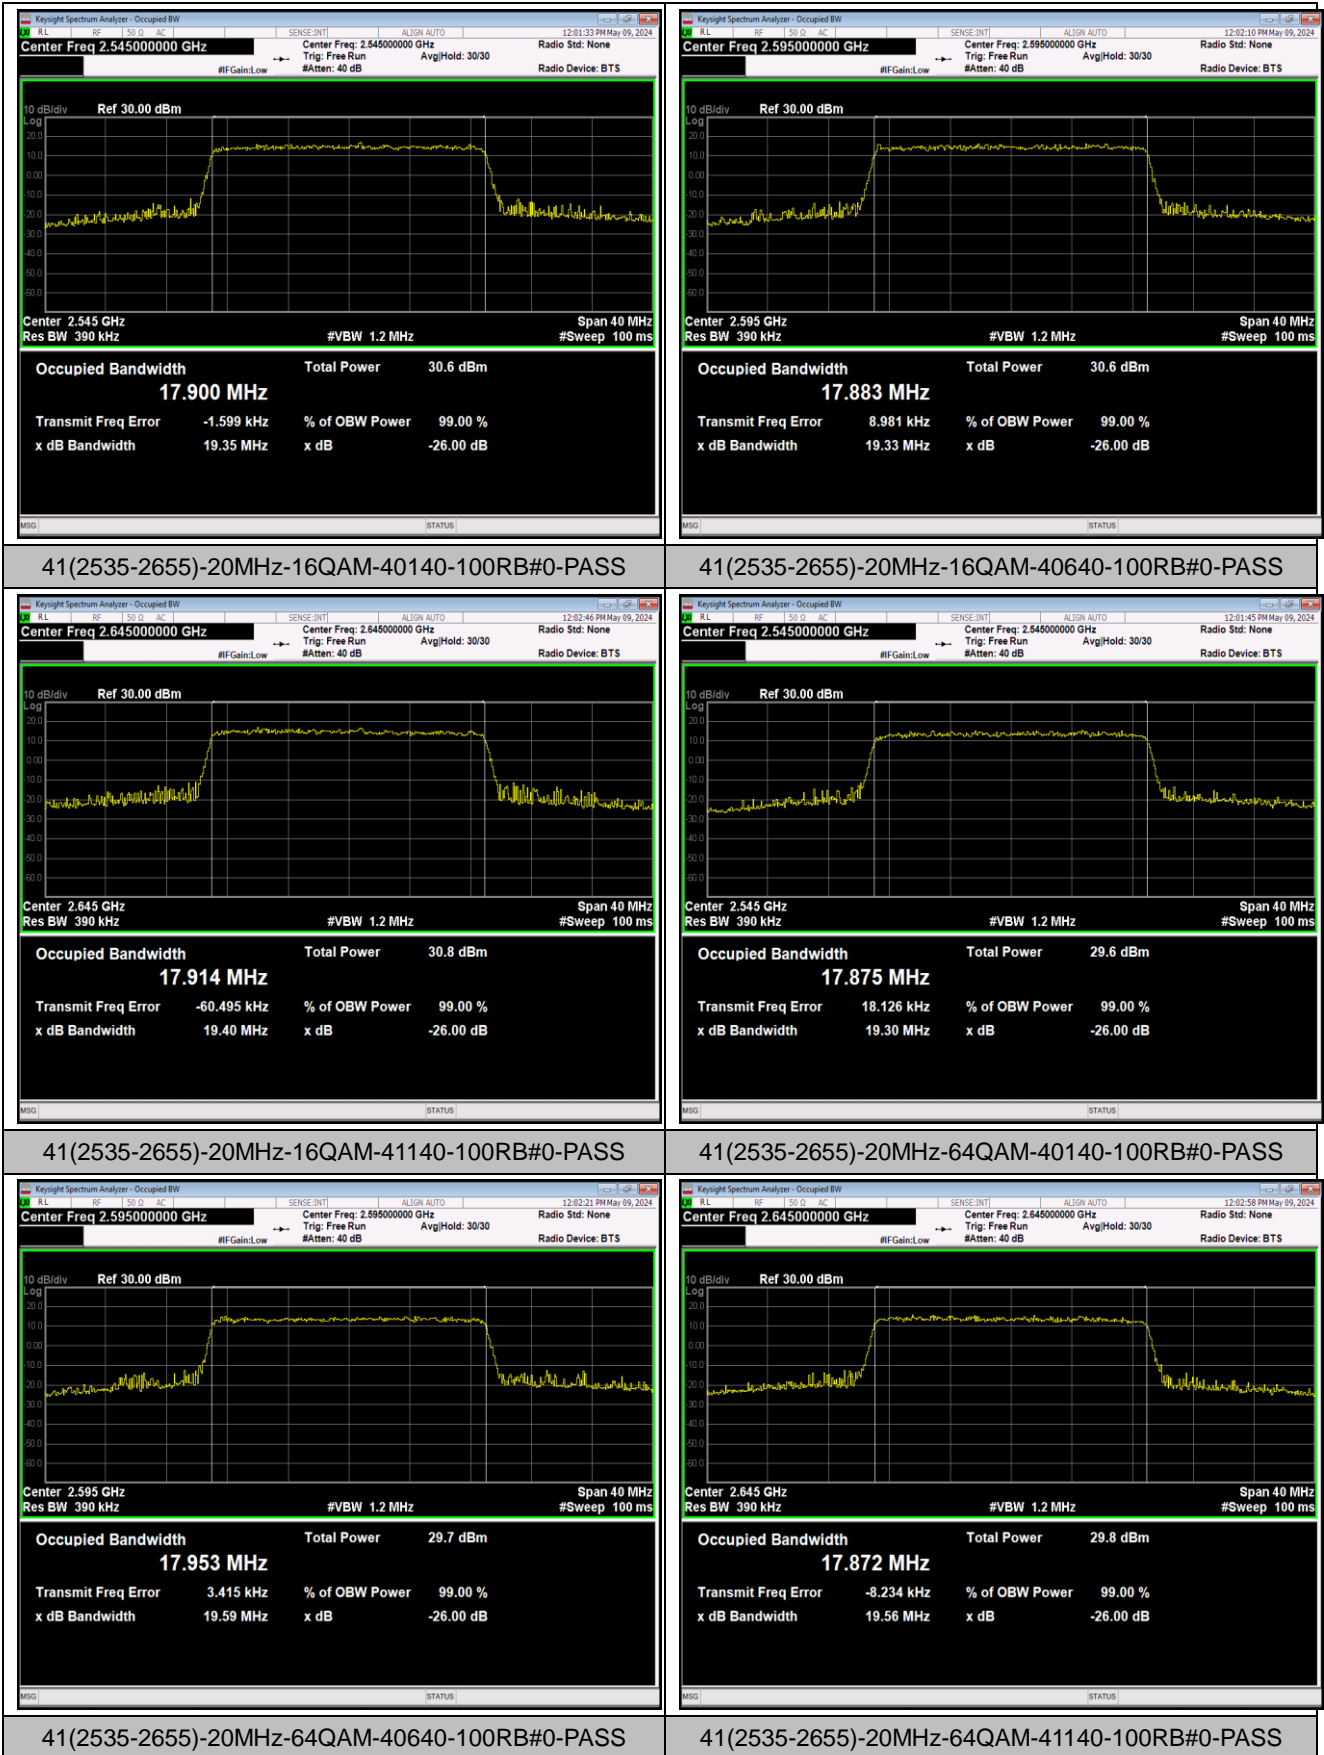

41(2535-2655)-15MHz-16QAM-40115-75RB#0-PASS

41(2535-2655)-15MHz-16QAM-40640-75RB#0-PASS

41(2535-2655)-15MHz-16QAM-41165-75RB#0-PASS

Appendix D: Band Edge

Test Result

Band	Bandwidth	Modulation	Channel	RB Configuration	Result(dBm)	Verdict
Band2	1.4MHz	QPSK	18607	1RB#0	-33.76	PASS
Band2	1.4MHz	QPSK	18607	1RB#5	-43.26	PASS
Band2	1.4MHz	QPSK	18607	6RB#0	-34.00	PASS
Band2	1.4MHz	QPSK	19193	1RB#0	-42.33	PASS
Band2	1.4MHz	QPSK	19193	1RB#5	-23.97	PASS
Band2	1.4MHz	QPSK	19193	6RB#0	-35.38	PASS
Band2	1.4MHz	16QAM	18607	1RB#0	-35.84	PASS
Band2	1.4MHz	16QAM	18607	1RB#5	-42.09	PASS
Band2	1.4MHz	16QAM	18607	6RB#0	-35.37	PASS
Band2	1.4MHz	16QAM	19193	1RB#0	-42.56	PASS
Band2	1.4MHz	16QAM	19193	1RB#5	-28.44	PASS
Band2	1.4MHz	16QAM	19193	6RB#0	-33.82	PASS
Band2	1.4MHz	64QAM	18607	1RB#0	-38.47	PASS
Band2	1.4MHz	64QAM	18607	1RB#5	-45.17	PASS
Band2	1.4MHz	64QAM	18607	6RB#0	-38.42	PASS
Band2	1.4MHz	64QAM	19193	1RB#0	-43.65	PASS
Band2	1.4MHz	64QAM	19193	1RB#5	-32.20	PASS
Band2	1.4MHz	64QAM	19193	6RB#0	-37.42	PASS
Band2	20MHz	QPSK	18700	1RB#0	-37.68	PASS
Band2	20MHz	QPSK	18700	1RB#99	-41.88	PASS
Band2	20MHz	QPSK	18700	100RB#0	-44.70	PASS
Band2	20MHz	QPSK	19100	1RB#0	-40.41	PASS
Band2	20MHz	QPSK	19100	1RB#99	-37.19	PASS
Band2	20MHz	QPSK	19100	100RB#0	-42.68	PASS
Band2	20MHz	16QAM	18700	1RB#0	-38.60	PASS
Band2	20MHz	16QAM	18700	1RB#99	-42.70	PASS
Band2	20MHz	16QAM	18700	100RB#0	-45.30	PASS
Band2	20MHz	16QAM	19100	1RB#0	-41.60	PASS
Band2	20MHz	16QAM	19100	1RB#99	-38.08	PASS
Band2	20MHz	16QAM	19100	100RB#0	-43.46	PASS
Band2	20MHz	64QAM	18700	1RB#0	-39.80	PASS
Band2	20MHz	64QAM	18700	1RB#99	-43.70	PASS
Band2	20MHz	64QAM	18700	100RB#0	-45.78	PASS
Band2	20MHz	64QAM	19100	1RB#0	-42.32	PASS
Band2	20MHz	64QAM	19100	1RB#99	-38.91	PASS
Band2	20MHz	64QAM	19100	100RB#0	-44.58	PASS
Band4	1.4MHz	QPSK	19957	1RB#0	-26.48	PASS