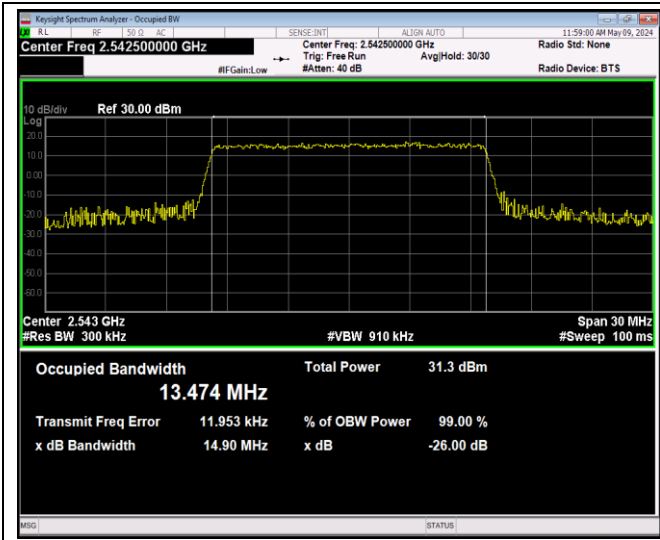

41(2535-2655)-10MHz-64QAM-40640-50RB#0-PASS

41(2535-2655)-15MHz-QPSK-40115-75RB#0-PASS