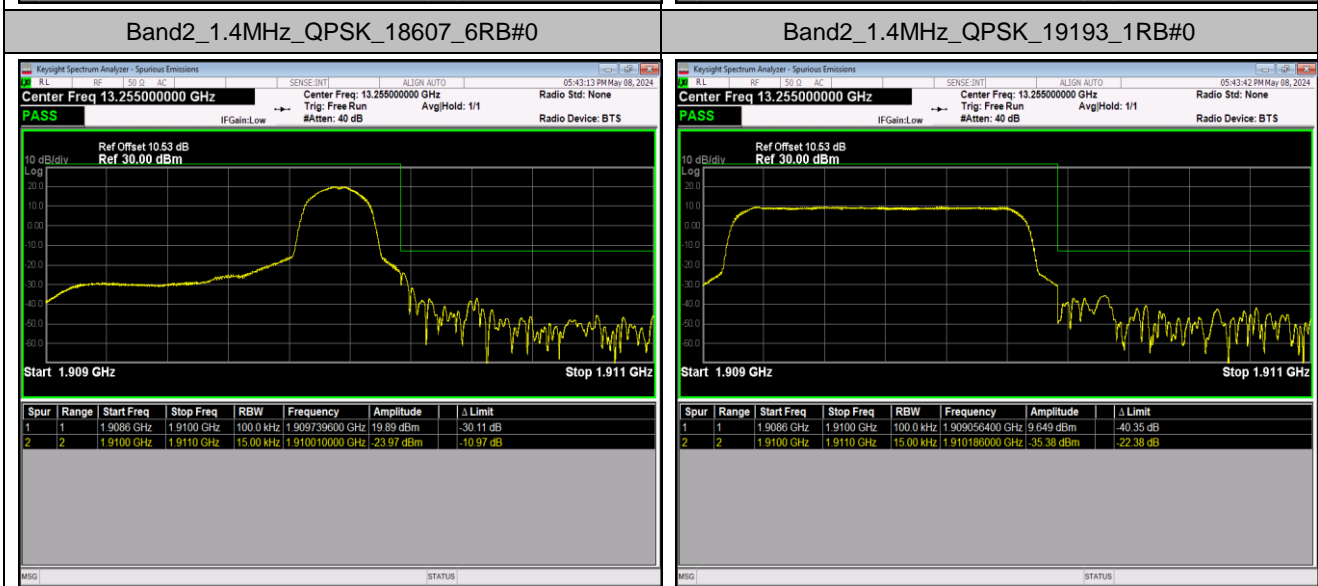

Test Graphs