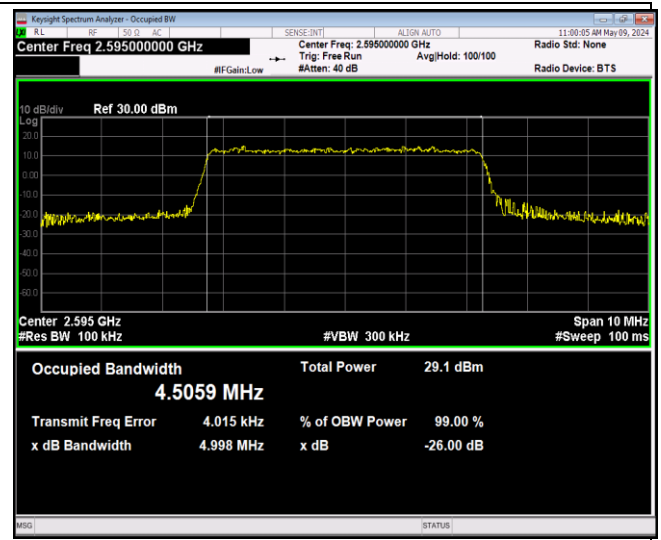

41(2535-2655)-5MHz-64QAM-40065-25RB#0-PASS

41(2535-2655)-5MHz-64QAM-40640-25RB#0-PASS

41(2535-2655)-5MHz-64QAM-41215-25RB#0-PASS

41(2535-2655)-10MHz-QPSK-40090-50RB#0-PASS

41(2535-2655)-10MHz-QPSK-40640-50RB#0-PASS