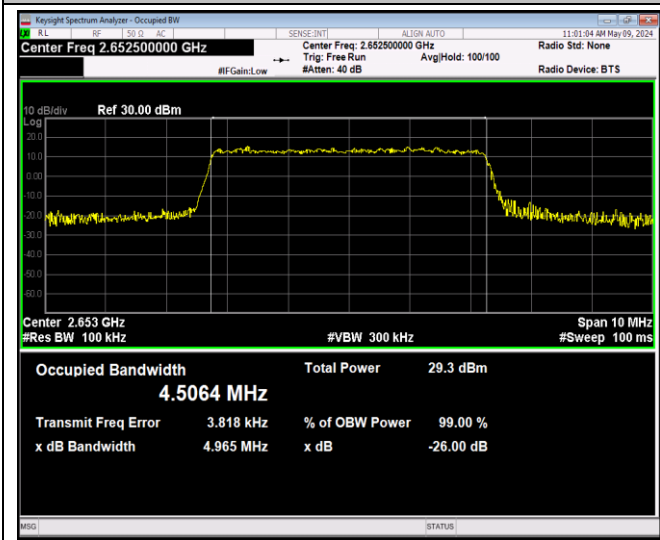

41(2535-2655)-5MHz-64QAM-40065-25RB#0-PASS

41(2535-2655)-5MHz-64QAM-40640-25RB#0-PASS

41(2535-2655)-5MHz-64QAM-41215-25RB#0-PASS

41(2535-2655)-10MHz-QPSK-40090-50RB#0-PASS

41(2535-2655)-10MHz-QPSK-40640-50RB#0-PASS