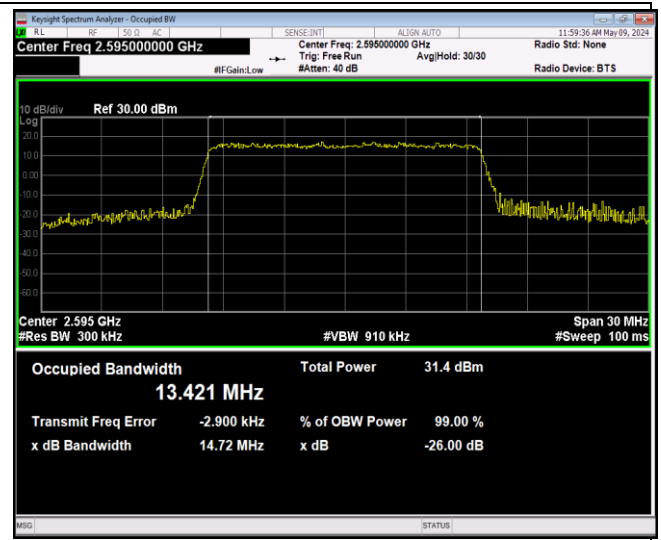

41(2535-2655)-10MHz-64QAM-41190-50RB#0-PASS

41(2535-2655)-15MHz-QPSK-40640-75RB#0-PASS