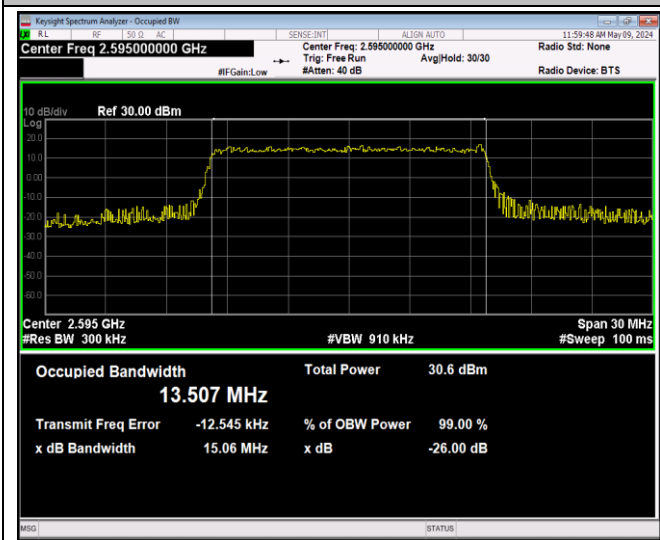

41(2535-2655)-15MHz-QPSK-41165-75RB#0-PASS

41(2535-2655)-15MHz-16QAM-40640-75RB#0-PASS