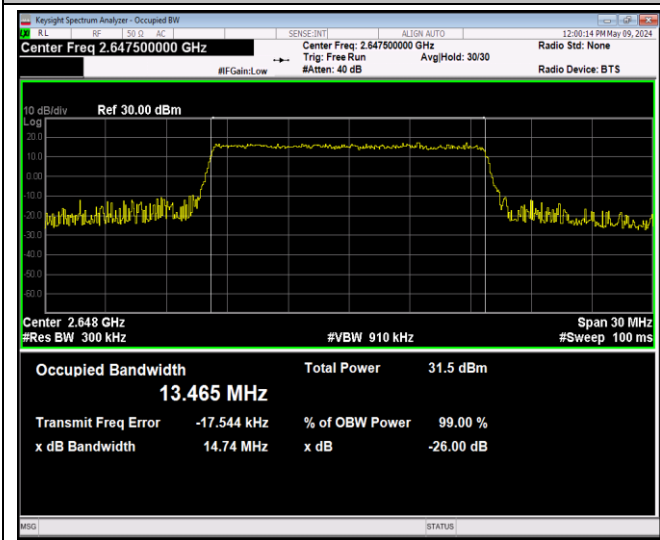

41(2535-2655)-10MHz-64QAM-40640-50RB#0-PASS

41(2535-2655)-10MHz-64QAM-41190-50RB#0-PASS

41(2535-2655)-15MHz-QPSK-40115-75RB#0-PASS

41(2535-2655)-15MHz-QPSK-40640-75RB#0-PASS

41(2535-2655)-15MHz-QPSK-41165-75RB#0-PASS