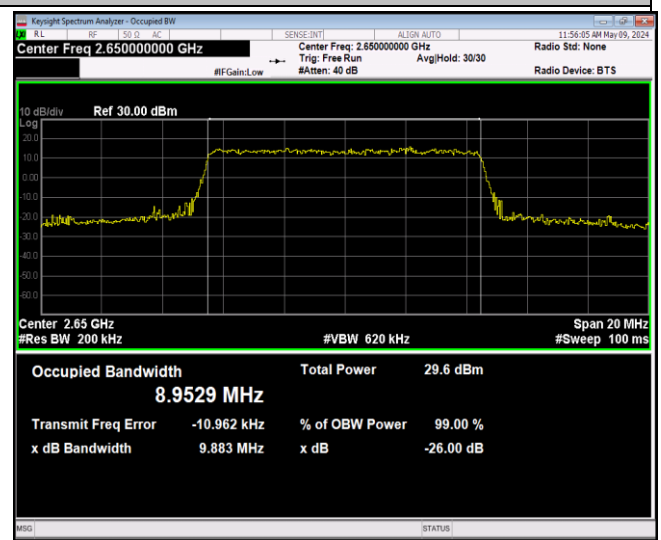

41(2535-2655)-10MHz-64QAM-40090-50RB#0-PASS

41(2535-2655)-10MHz-64QAM-41190-50RB#0-PASS