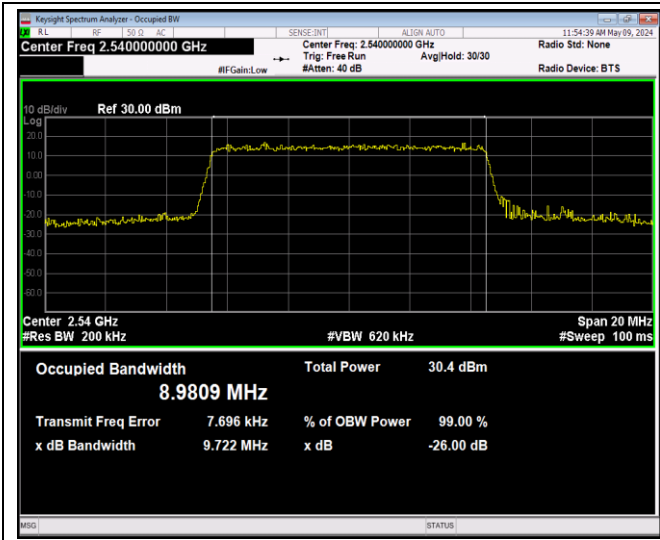

41(2535-2655)-10MHz-QPSK-40640-50RB#0-PASS

41(2535-2655)-10MHz-16QAM-40090-50RB#0-PASS