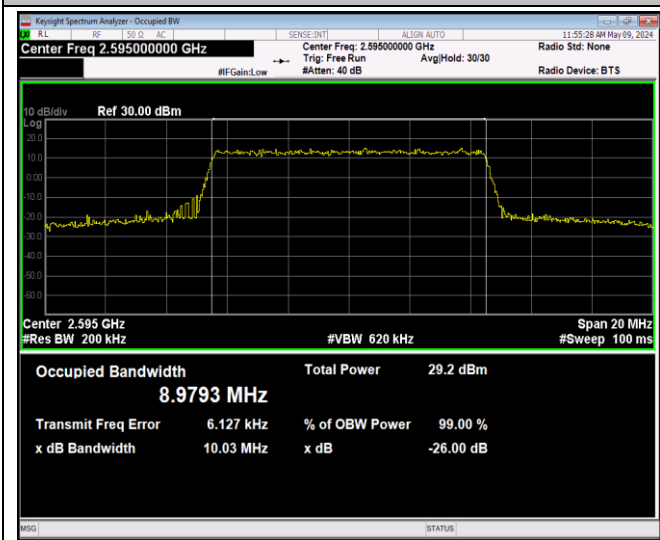

41(2535-2655)-10MHz-QPSK-41190-50RB#0-PASS

41(2535-2655)-10MHz-16QAM-40090-50RB#0-PASS

41(2535-2655)-10MHz-16QAM-40640-50RB#0-PASS

41(2535-2655)-10MHz-16QAM-41190-50RB#0-PASS

41(2535-2655)-10MHz-64QAM-40090-50RB#0-PASS