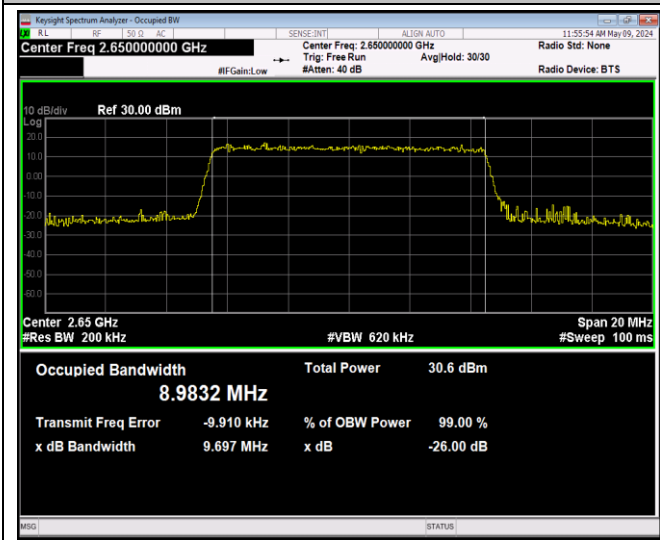

41(2535-2655)-10MHz-16QAM-40090-50RB#0-PASS

41(2535-2655)-10MHz-16QAM-41190-50RB#0-PASS