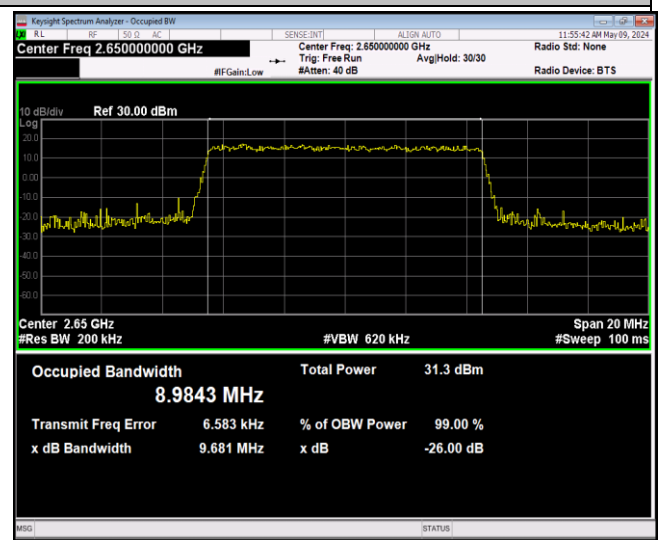

41(2535-2655)-5MHz-64QAM-40065-25RB#0-PASS

41(2535-2655)-5MHz-64QAM-40640-25RB#0-PASS

41(2535-2655)-5MHz-64QAM-41215-25RB#0-PASS

41(2535-2655)-10MHz-QPSK-40090-50RB#0-PASS

41(2535-2655)-10MHz-QPSK-40640-50RB#0-PASS