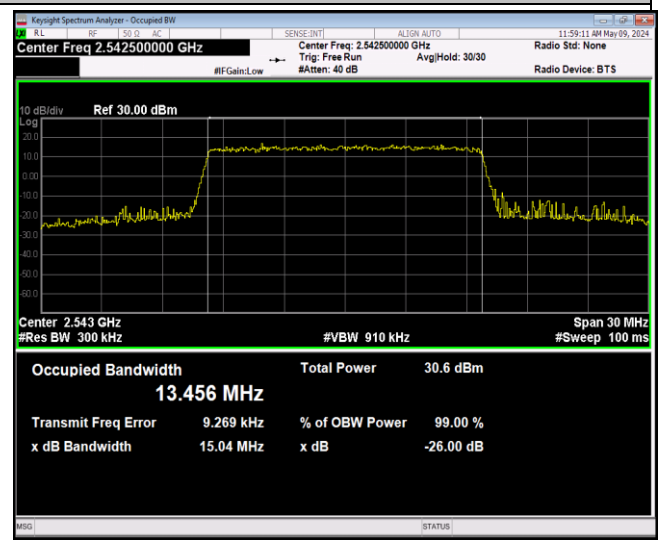

41(2535-2655)-10MHz-64QAM-40640-50RB#0-PASS

41(2535-2655)-10MHz-64QAM-41190-50RB#0-PASS

41(2535-2655)-15MHz-QPSK-40115-75RB#0-PASS

41(2535-2655)-15MHz-QPSK-40640-75RB#0-PASS

41(2535-2655)-15MHz-QPSK-41165-75RB#0-PASS