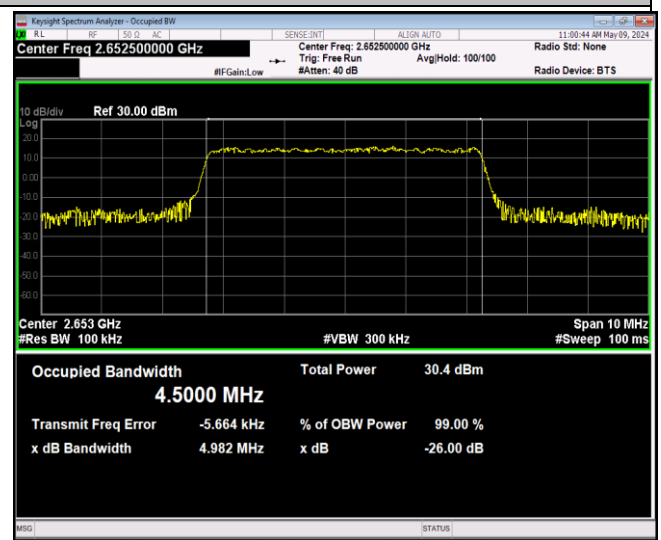

41(2535-2655)-5MHz-16QAM-41215-25RB#0-PASS