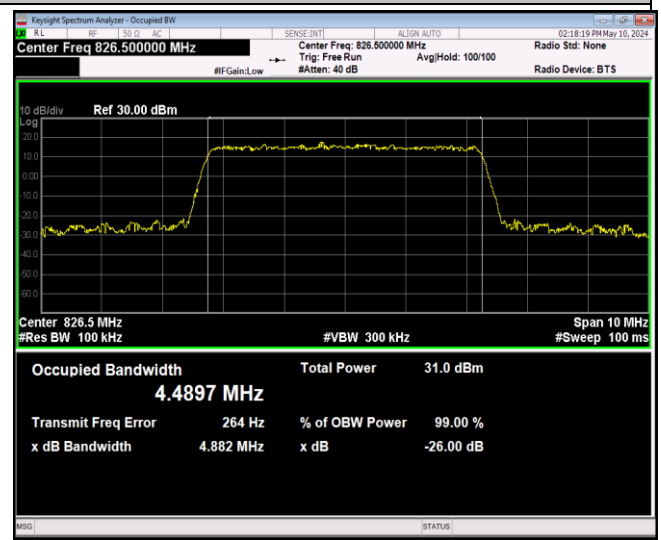

Band5-5MHz-QPSK-20525-25RB#0-PASS

Band5-5MHz-16QAM-20425-25RB#0-PASS