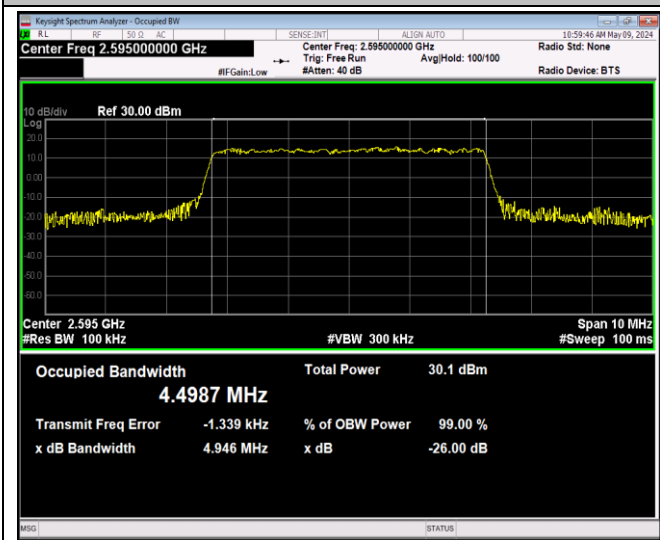

41(2535-2655)-5MHz-QPSK-41215-25RB#0-PASS

41(2535-2655)-5MHz-16QAM-40640-25RB#0-PASS