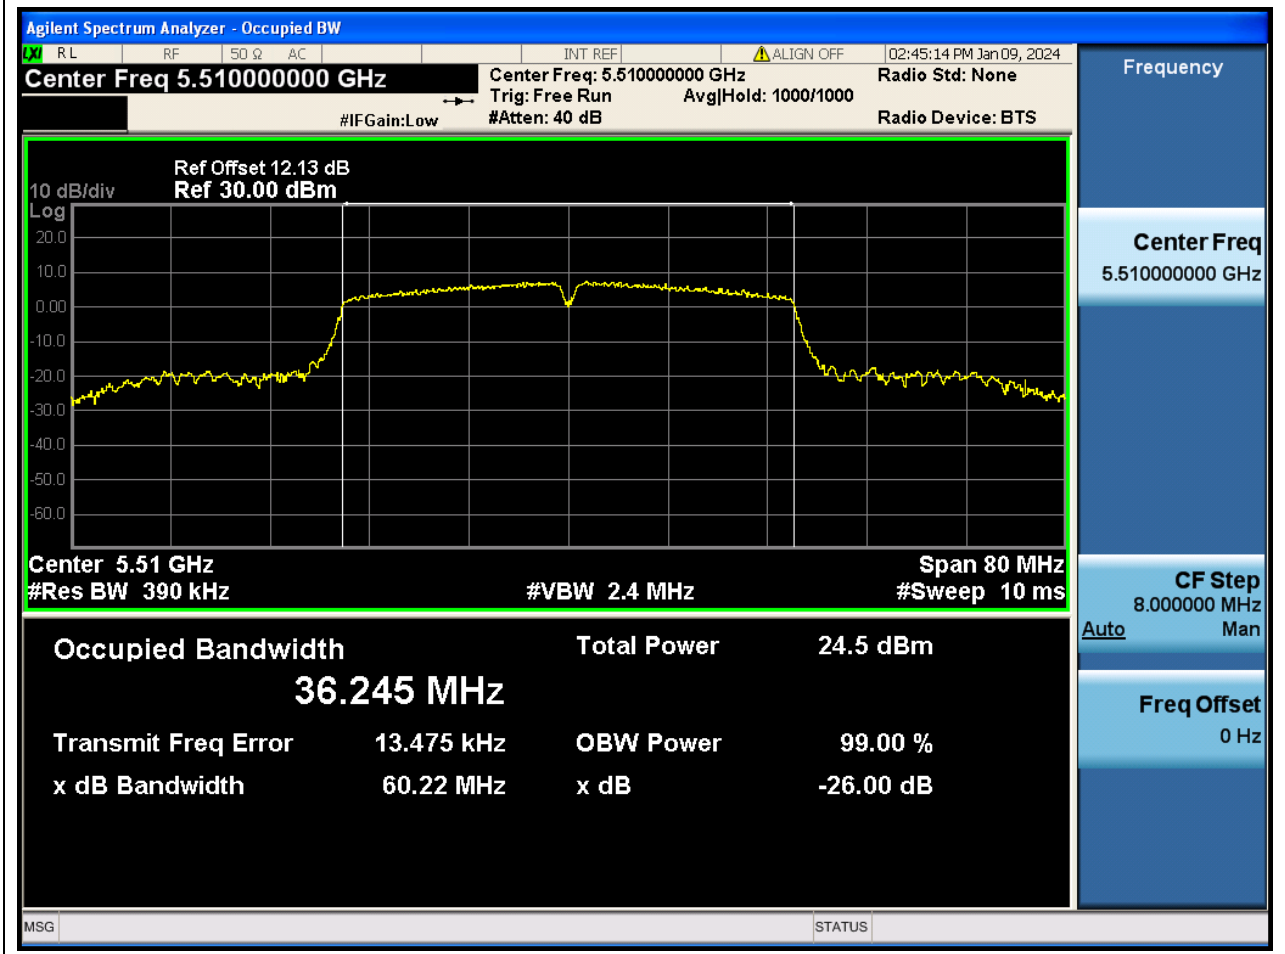

35. 802.11n_40M_U-NII-2C_L

35.1. A.2.2-99% Bandwidth(NTNV)

Center Frequency (MHz)	OBW Power (%)	RBW (MHz)	Detector	Limit (MHz)	OBW (MHz)	Verdict
5510	99	0.39	Peak	0	36.244877	N/A