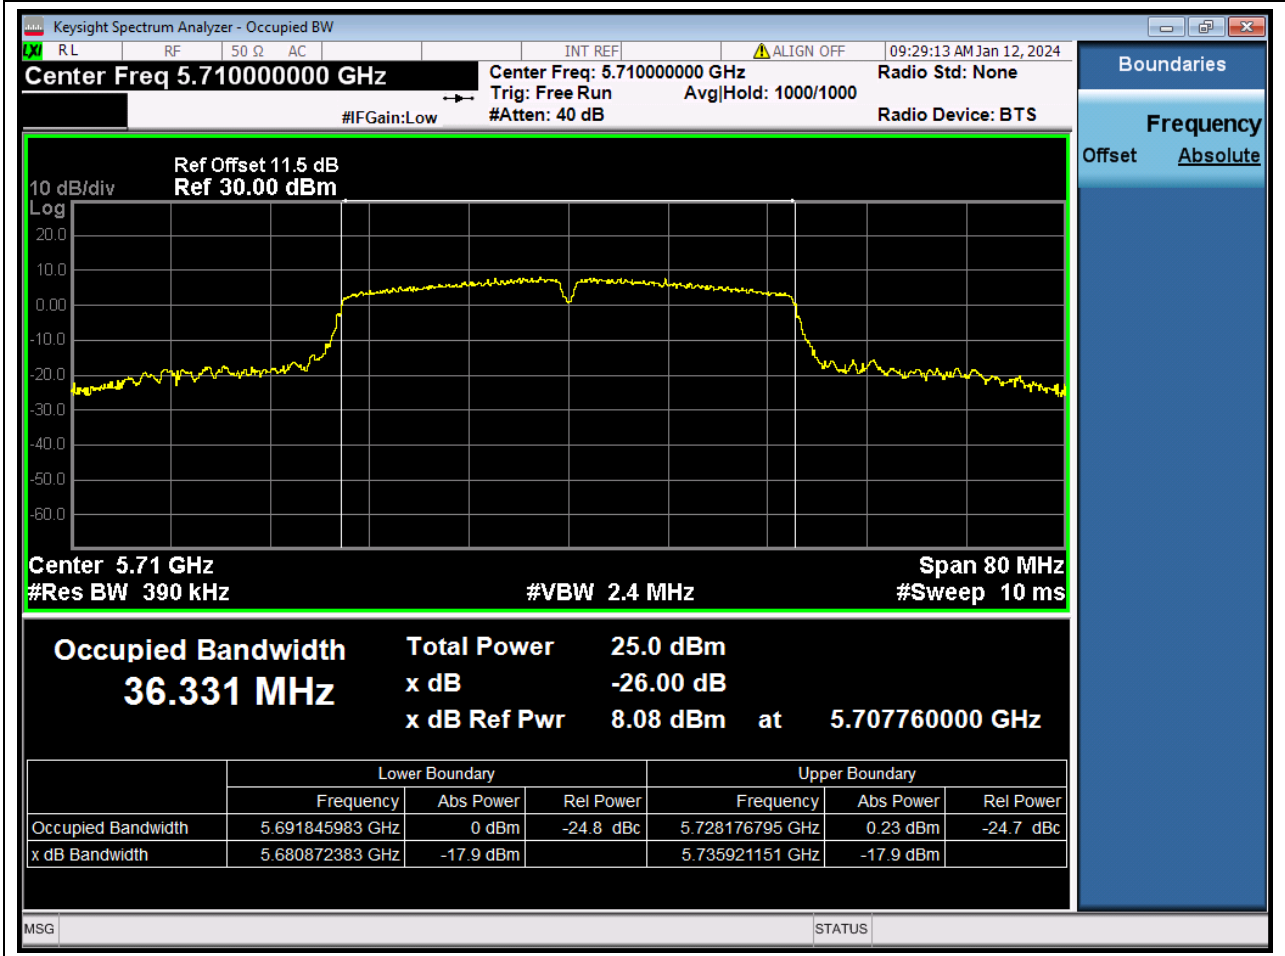

3. 802.11n_40M_U-NII-2C_CH142

3.1. A.2.2-99% Bandwidth(NTNV)

Center Frequency (MHz)	OBW Power (%)	RBW (MHz)	Detector	Limit (MHz)	OBW (MHz)	Verdict
5710	99	0.39	Peak	0	36.330812	N/A