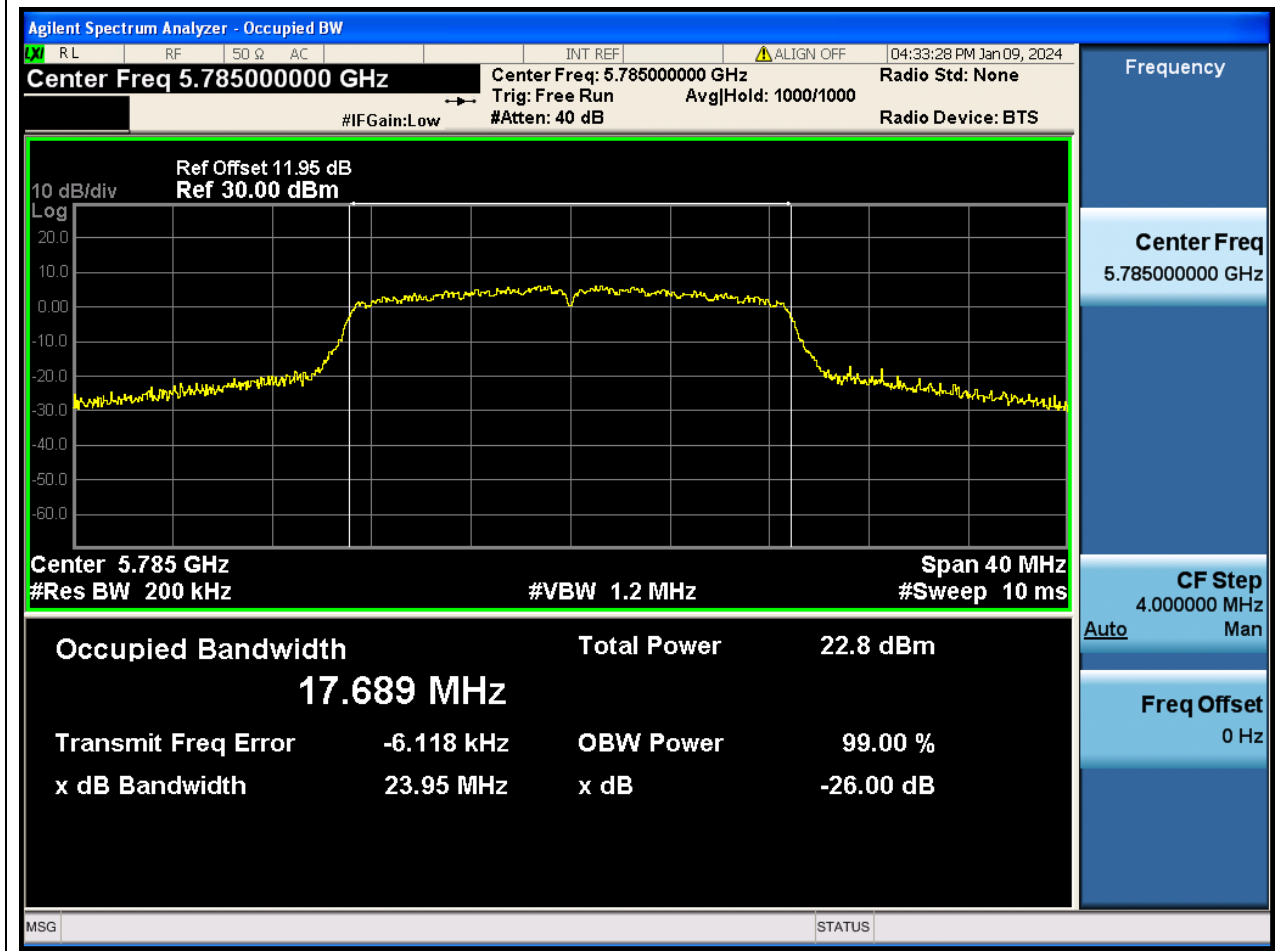

55. 802.11ac_20M_U-NII-3_M

55.1. A.2.2-99% Bandwidth(NTNV)

Center Frequency (MHz)	OBW Power (%)	RBW (MHz)	Detector	Limit (MHz)	OBW (MHz)	Verdict
5785	99	0.2	Peak	0	17.688756	N/A