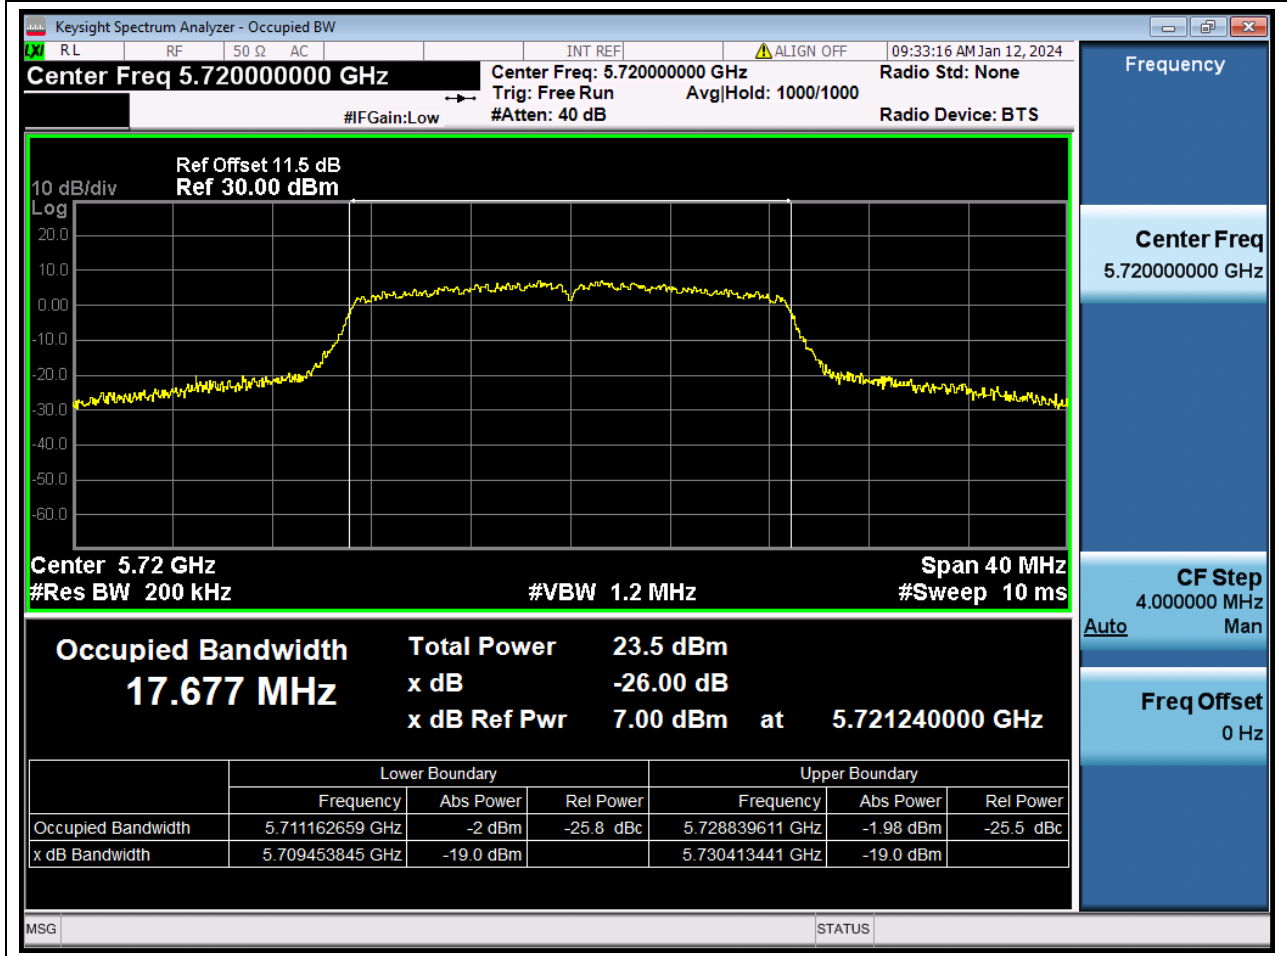

4. 802.11ac_20M_U-NII-2C_CH144

4.1. A.2.2-99% Bandwidth(NTNV)

Center Frequency (MHz)	OBW Power (%)	RBW (MHz)	Detector	Limit (MHz)	OBW (MHz)	Verdict
5720	99	0.2	Peak	0	17.676953	N/A