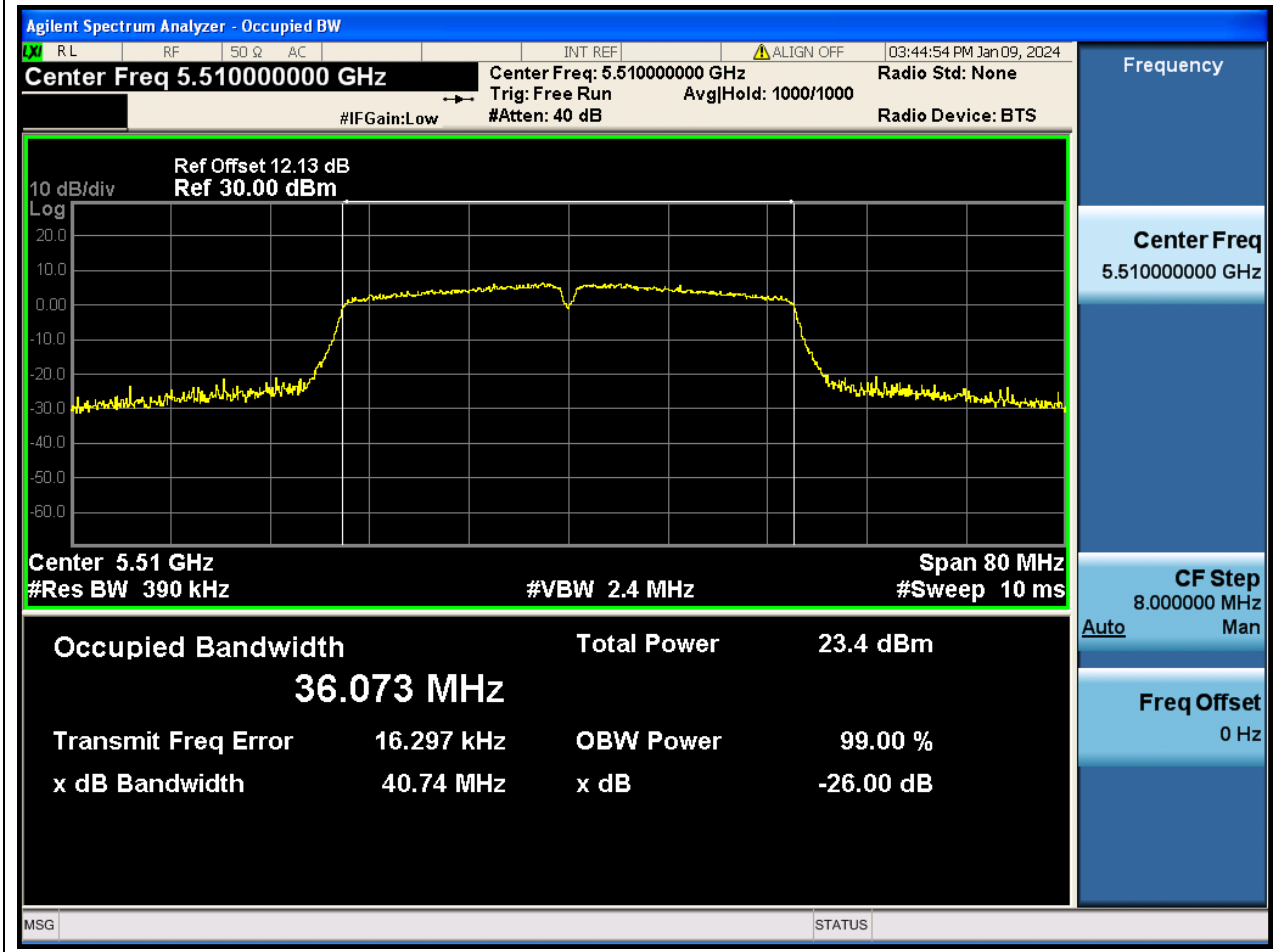

41. 802.11ac_40M_U-NII-2C_L

41.1. A.2.2-99% Bandwidth(NTNV)

Center Frequency (MHz)	OBW Power (%)	RBW (MHz)	Detector	Limit (MHz)	OBW (MHz)	Verdict
5510	99	0.39	Peak	0	36.07263	N/A