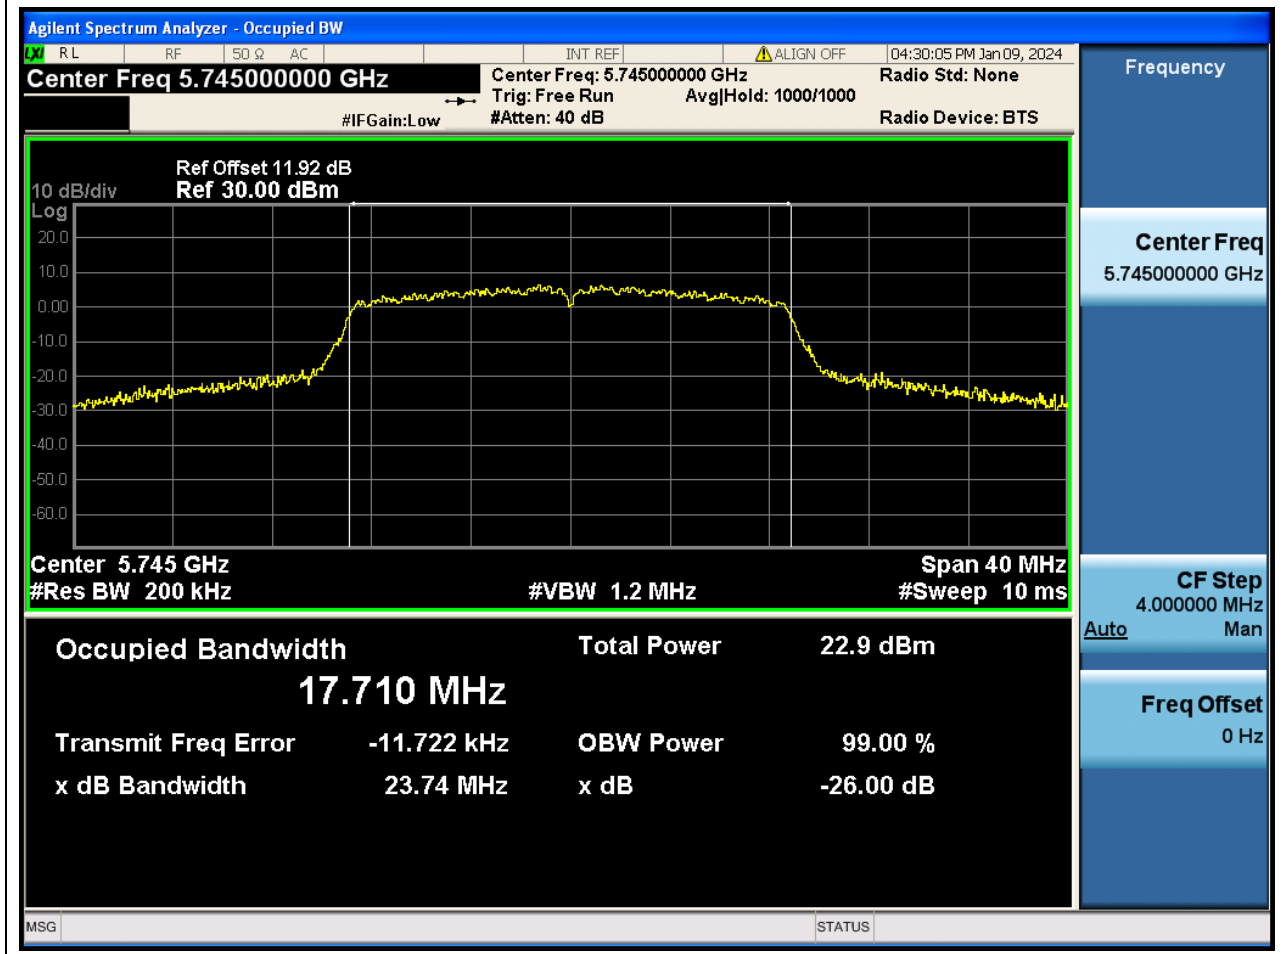

54. 802.11ac_20M_U-NII-3_L

54.1. A.2.2-99% Bandwidth(NTNV)

Center Frequency (MHz)	OBW Power (%)	RBW (MHz)	Detector	Limit (MHz)	OBW (MHz)	Verdict
5745	99	0.2	Peak	0	17.710356	N/A