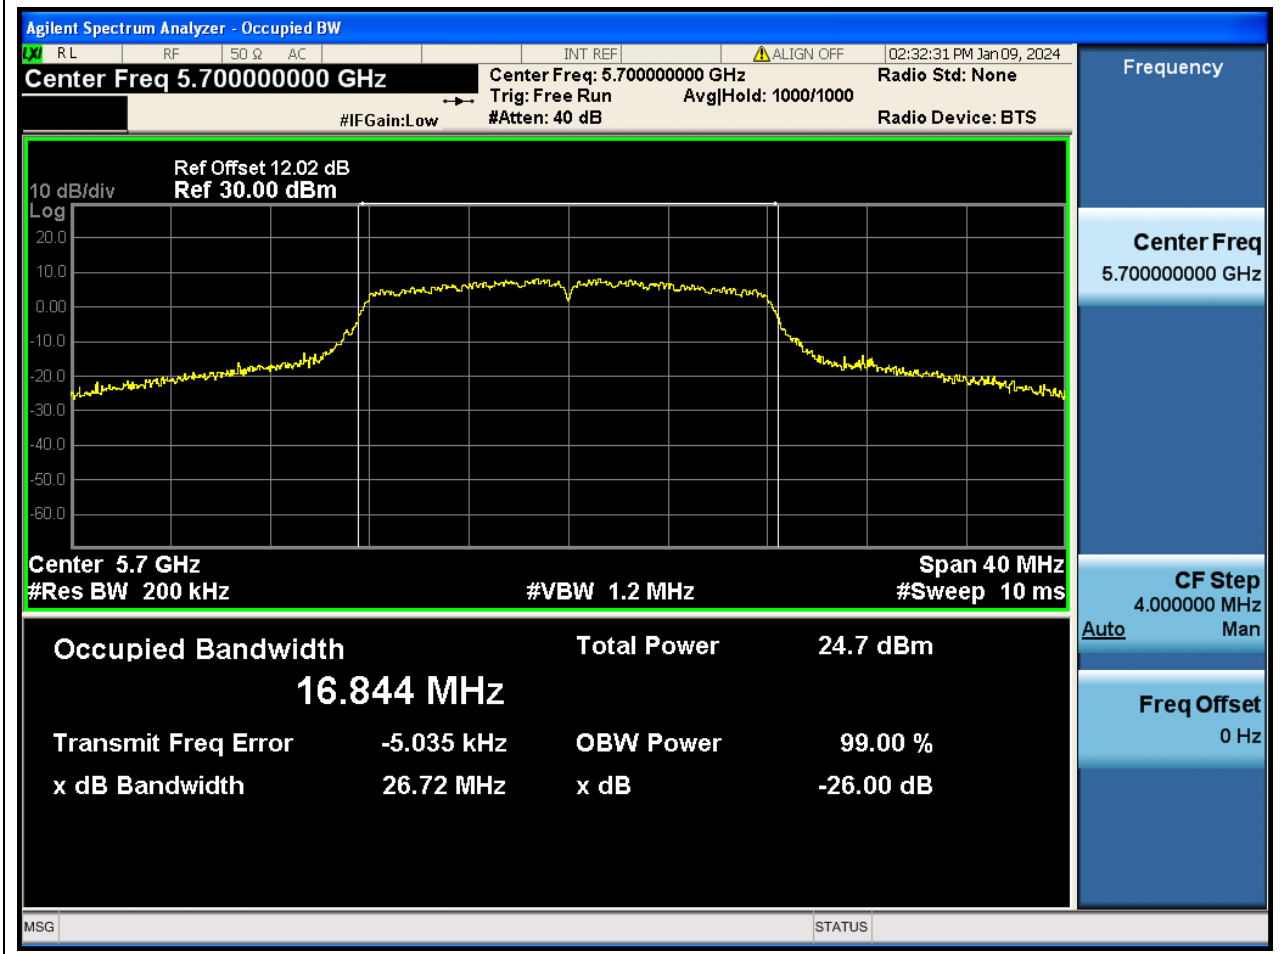

31. 802.11a_20M_U-NII-2C_H

31.1. A.2.2-99% Bandwidth(NTNV)

Center Frequency (MHz)	OBW Power (%)	RBW (MHz)	Detector	Limit (MHz)	OBW (MHz)	Verdict
5700	99	0.2	Peak	0	16.84426	N/A