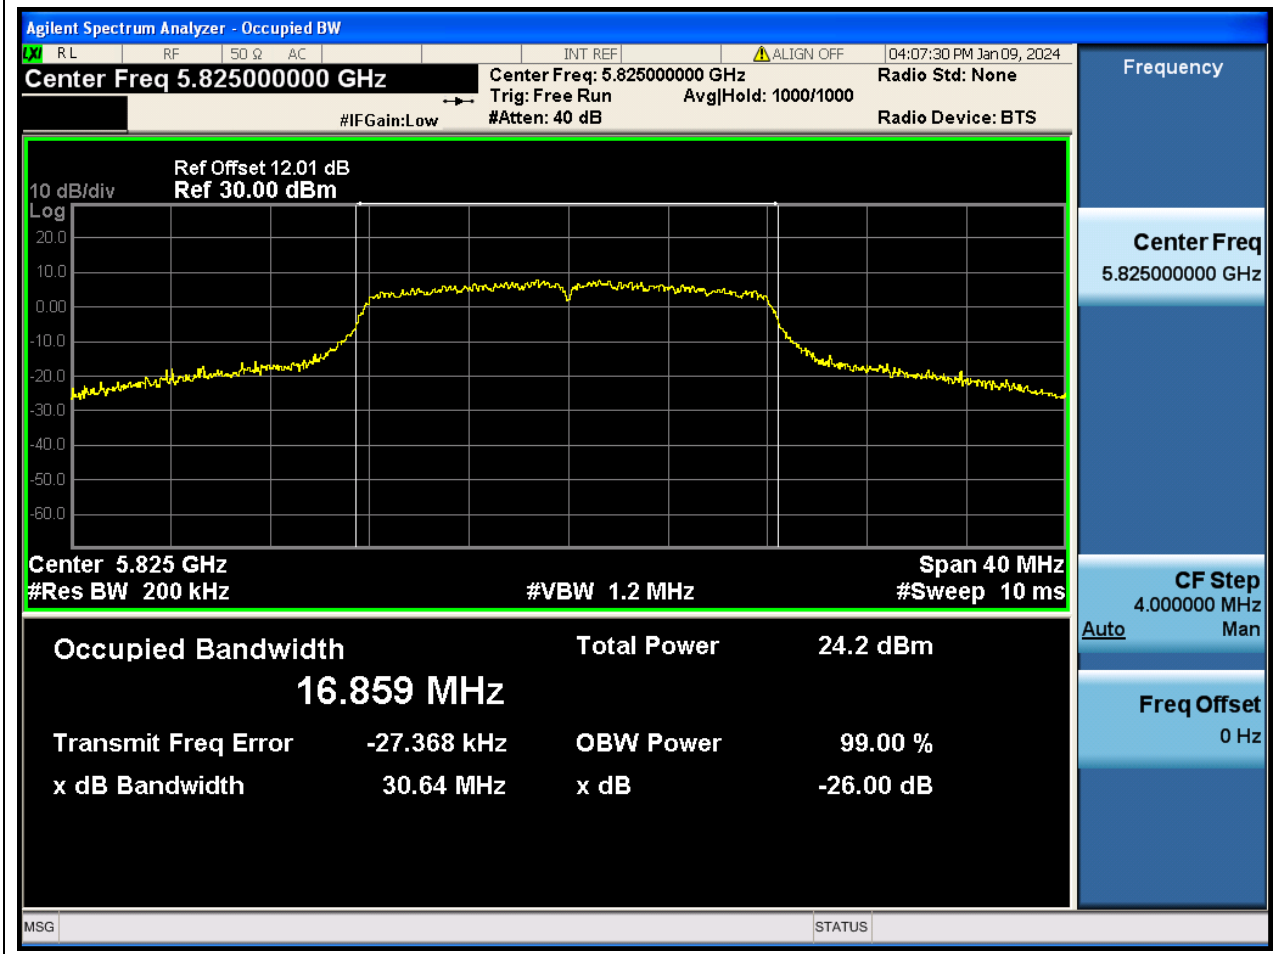

48. 802.11a_20M_U-NII-3_H

48.1. A.2.2-99% Bandwidth(NTNV)

Center Frequency (MHz)	OBW Power (%)	RBW (MHz)	Detector	Limit (MHz)	OBW (MHz)	Verdict
5825	99	0.2	Peak	0	16.858874	N/A