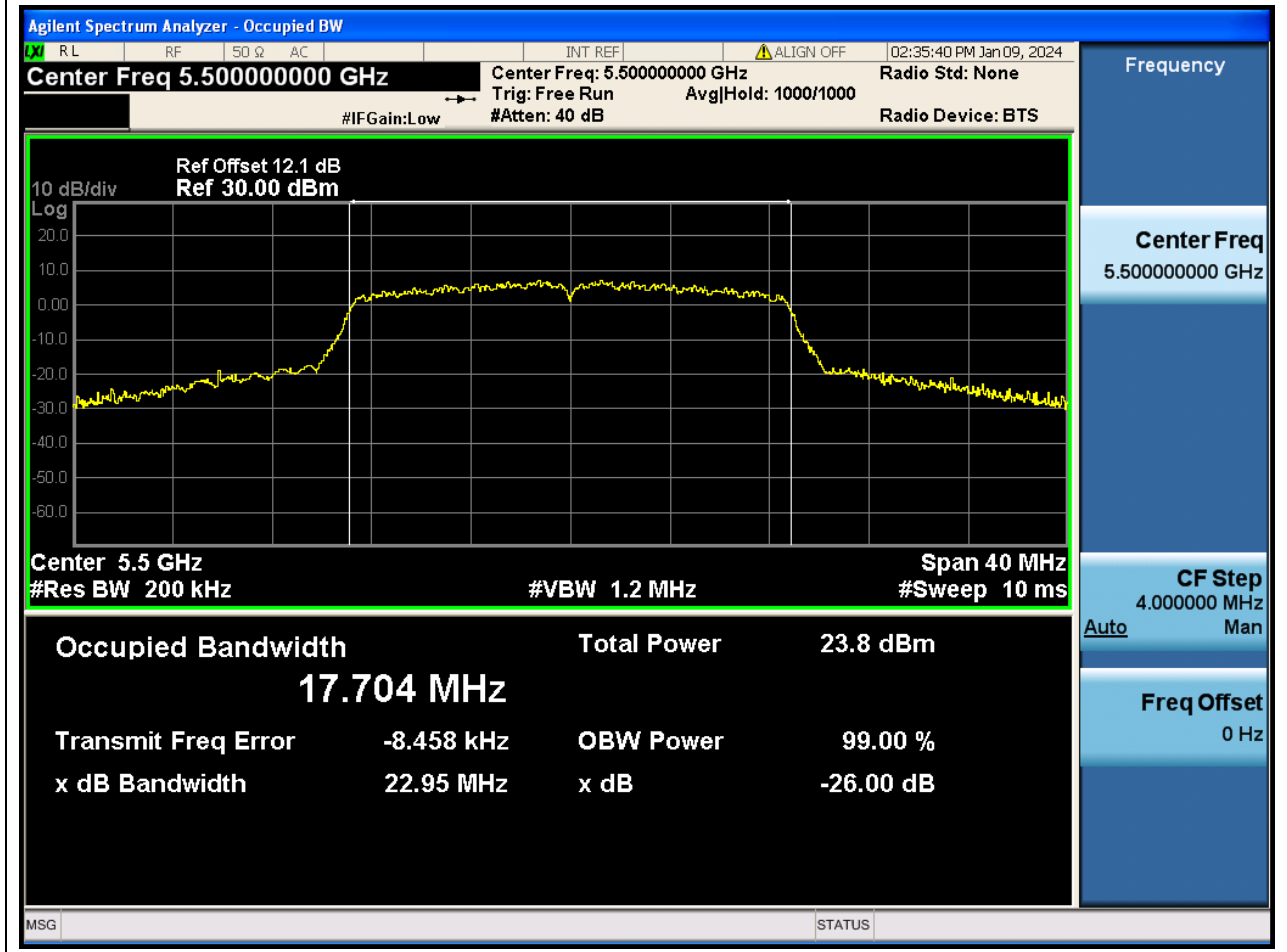

32. 802.11n_20M_U-NII-2C_L

32.1. A.2.2-99% Bandwidth(NTNV)

Center Frequency (MHz)	OBW Power (%)	RBW (MHz)	Detector	Limit (MHz)	OBW (MHz)	Verdict
5500	99	0.2	Peak	0	17.704114	N/A