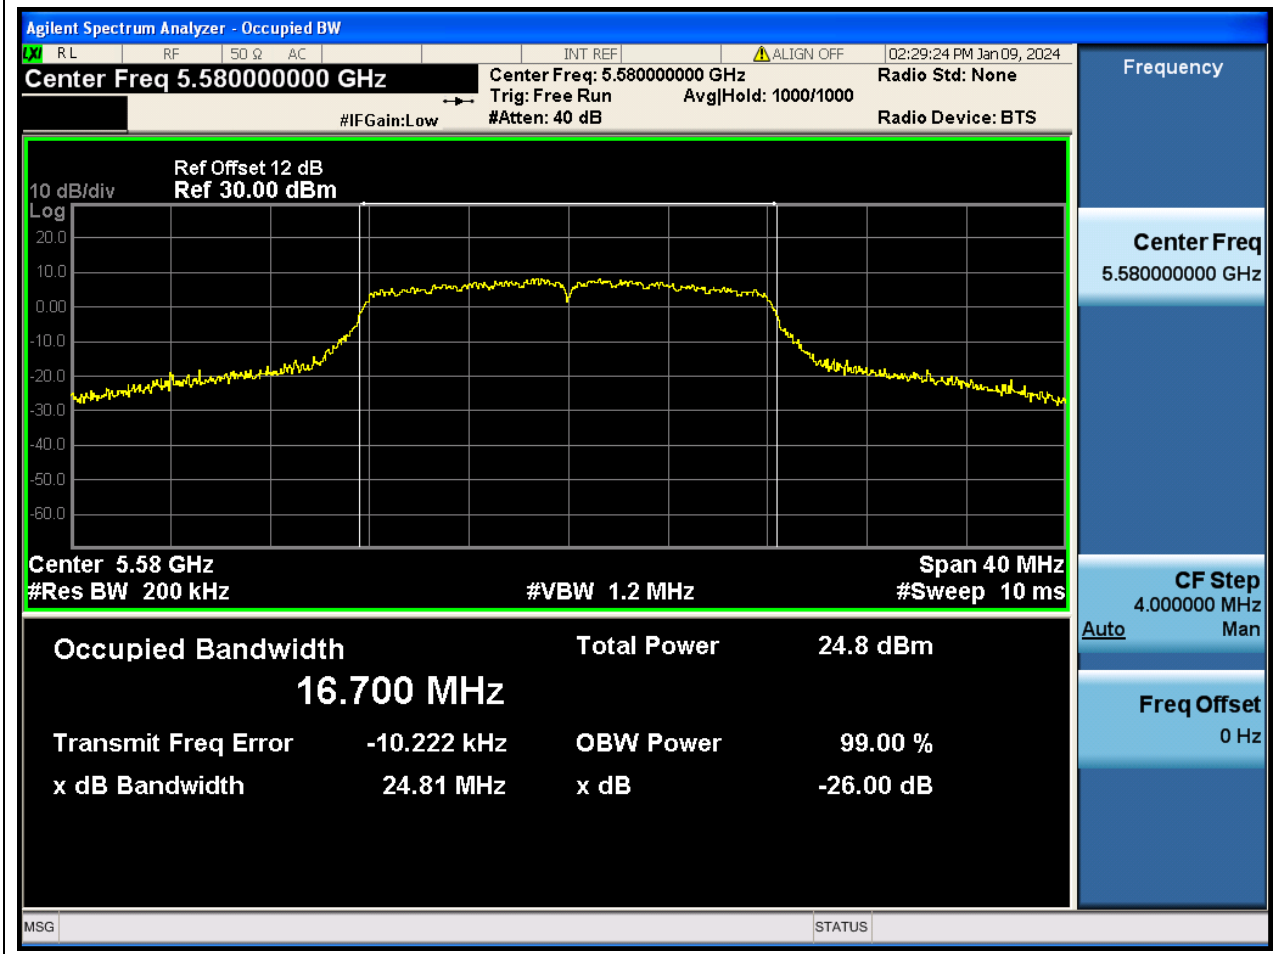

30. 802.11a_20M_U-NII-2C_M

30.1. A.2.2-99% Bandwidth(NTNV)

Center Frequency (MHz)	OBW Power (%)	RBW (MHz)	Detector	Limit (MHz)	OBW (MHz)	Verdict
5580	99	0.2	Peak	0	16.699558	N/A

31. 802.11a_20M_U-NII-2C_H