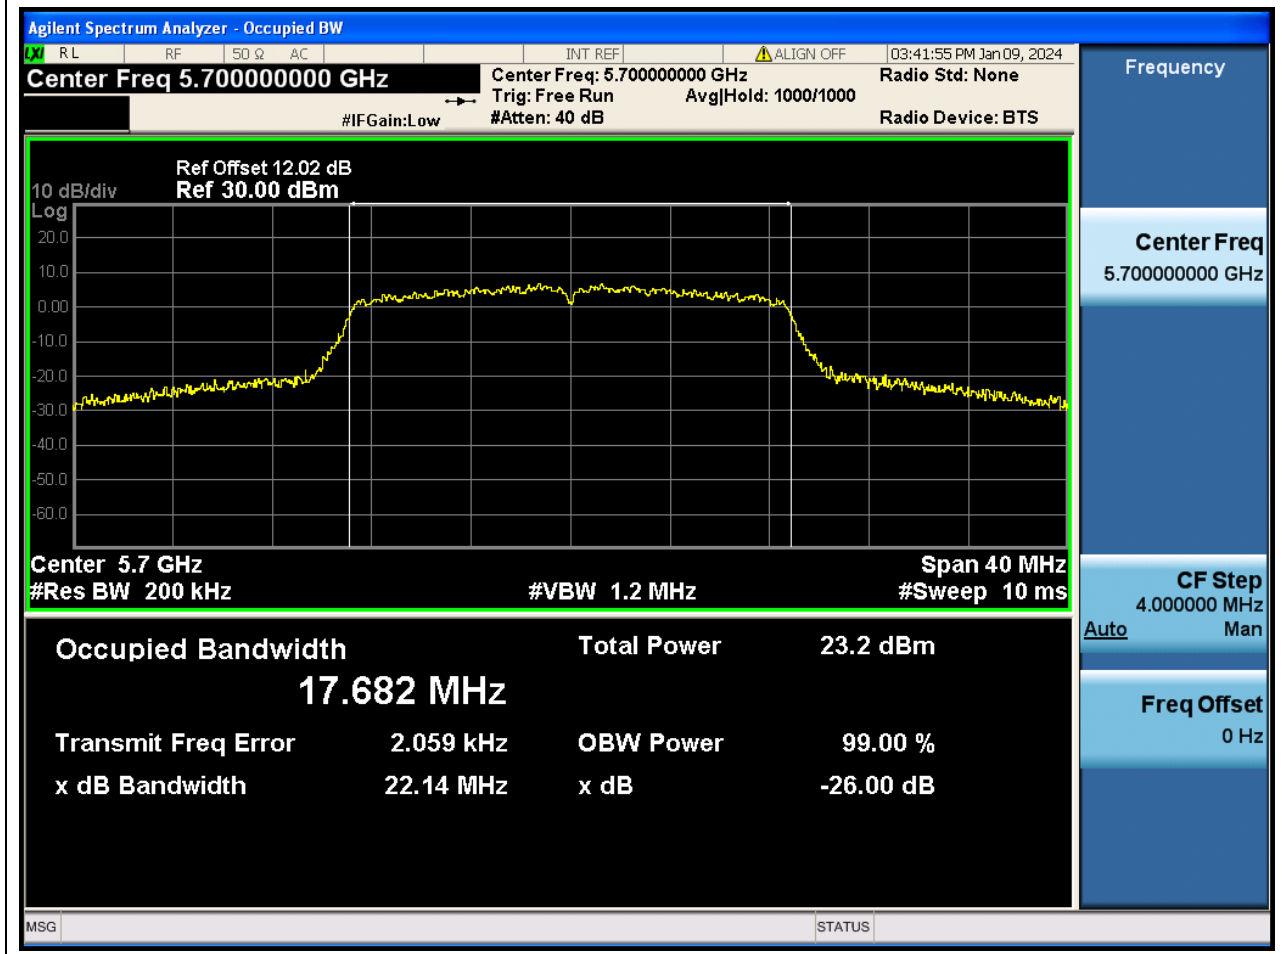

40. 802.11ac_20M_U-NII-2C_H

40.1. A.2.2-99% Bandwidth(NTNV)

Center Frequency (MHz)	OBW Power (%)	RBW (MHz)	Detector	Limit (MHz)	OBW (MHz)	Verdict
5700	99	0.2	Peak	0	17.681646	N/A