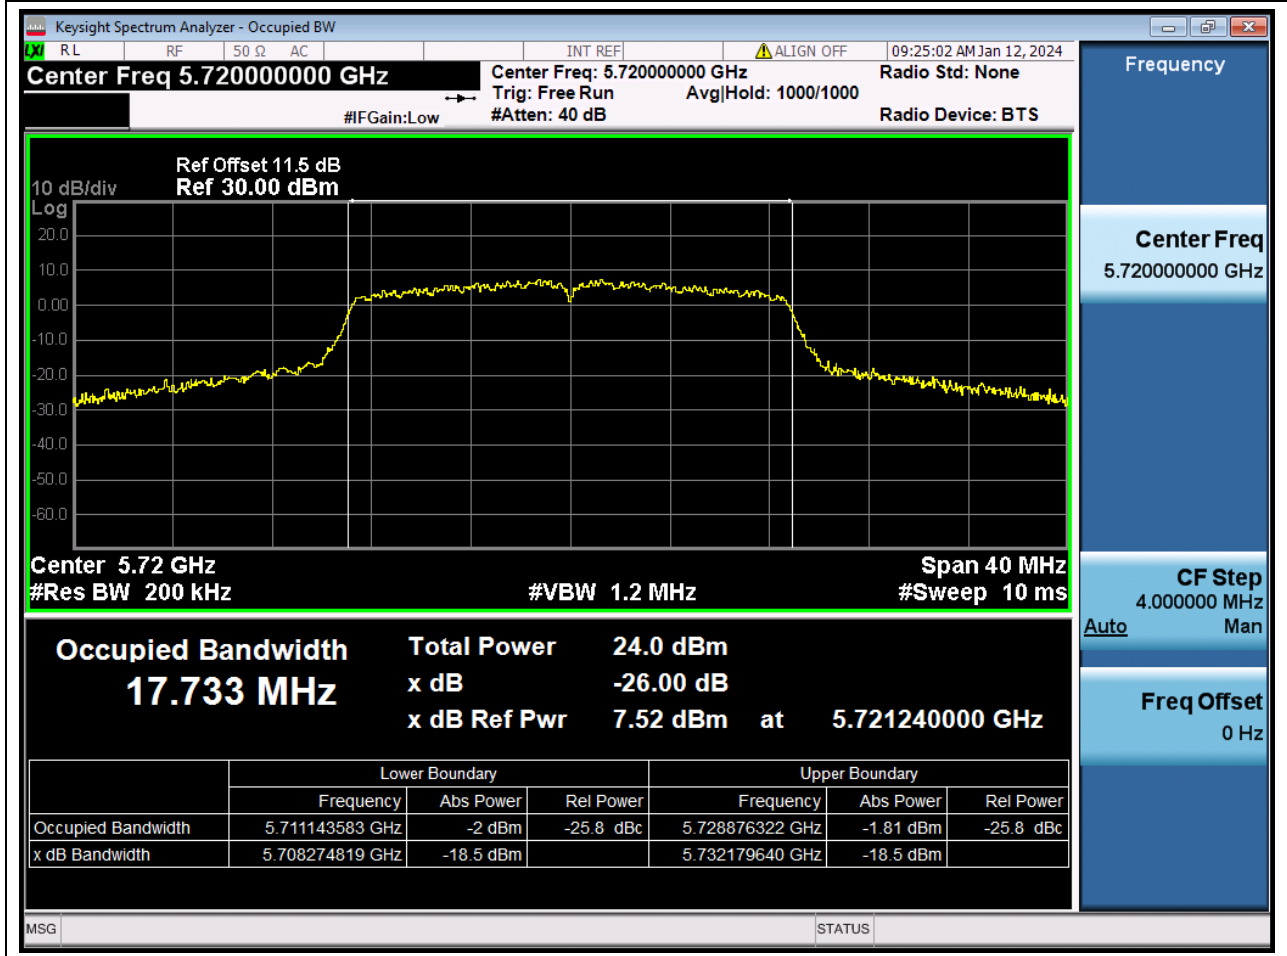

1. 802.11a_20M_U-NII-2C_CH144

1.1. A.2.2-99% Bandwidth(NTNV)

Center Frequency (MHz)	OBW Power (%)	RBW (MHz)	Detector	Limit (MHz)	OBW (MHz)	Verdict
5720	99	0.2	Peak	0	16.772604	N/A

2. 802.11n_20M_U-NII-2C_CH144

2.1. A.2.2-99% Bandwidth(NTNV)

Center Frequency (MHz)	OBW Power (%)	RBW (MHz)	Detector	Limit (MHz)	OBW (MHz)	Verdict
5720	99	0.2	Peak	0	17.73274	N/A

3. 802.11n_40M_U-NII-2C_CH142

3.1. A.2.2-99% Bandwidth(NTNV)