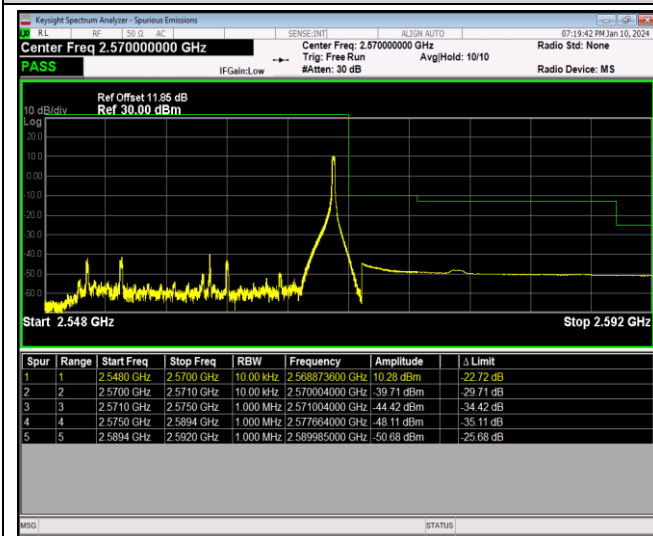

Band7-20MHz-64QAM-20850-1RB#99

Band7-20MHz-64QAM-20850-100RB#0

Band7-20MHz-64QAM-21350-1RB#0

Band7-20MHz-64QAM-21350-1RB#99

Band7-20MHz-64QAM-21350-100RB#0

Band12-1.4MHz-QPSK-23017-1RB#0

Band12-1.4MHz-QPSK-23017-1RB#5