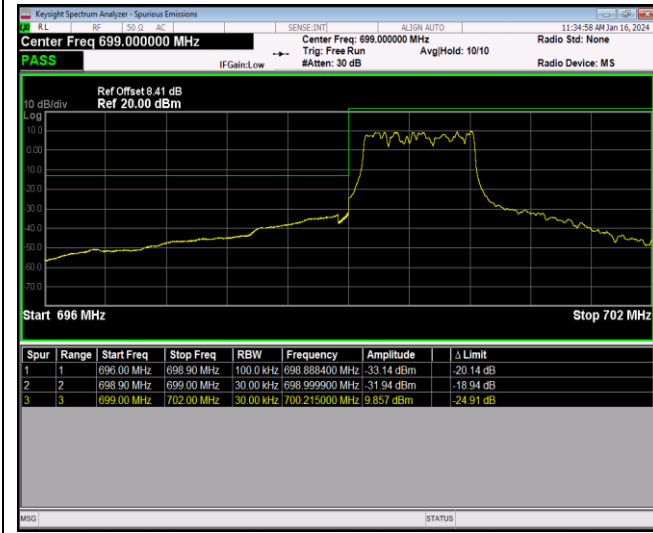

Band12-1.4MHz-QPSK-23017-6RB#0

Band12-1.4MHz-QPSK-23173-1RB#5