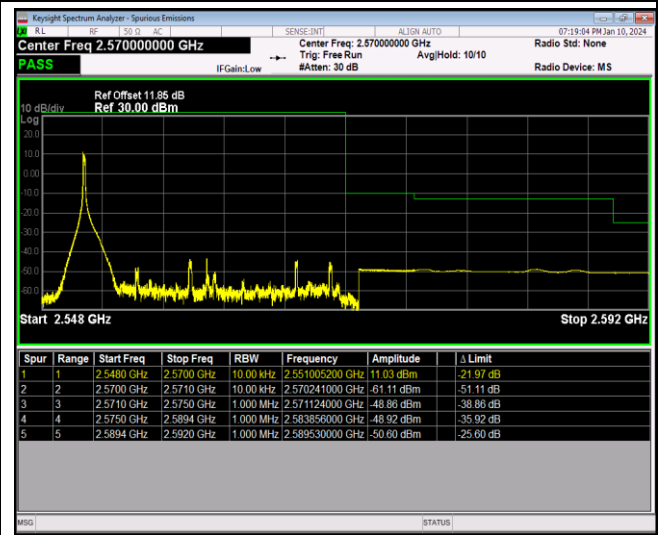

Band7-20MHz-64QAM-20850-1RB#99

Band7-20MHz-64QAM-20850-100RB#0

Band7-20MHz-64QAM-21350-1RB#0

Band7-20MHz-64QAM-21350-1RB#99

Band7-20MHz-64QAM-21350-100RB#0

Band12-1.4MHz-QPSK-23017-1RB#0

Band12-1.4MHz-QPSK-23017-1RB#5