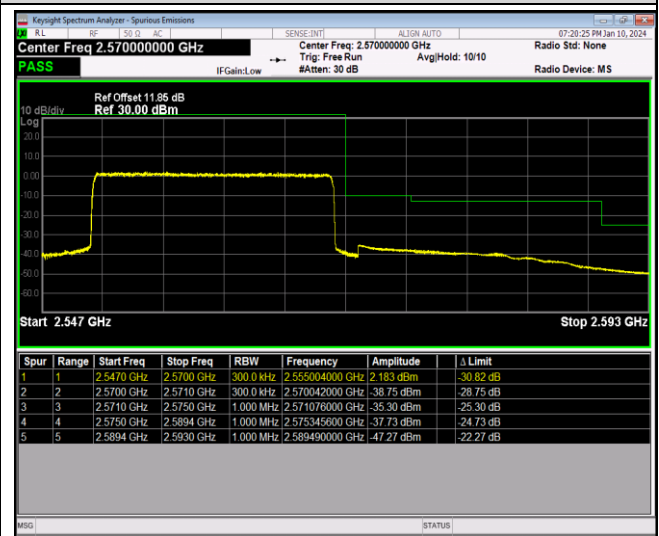

Band7-20MHz-64QAM-20850-1RB#99

Band7-20MHz-64QAM-20850-100RB#0

Band7-20MHz-64QAM-21350-1RB#0

Band7-20MHz-64QAM-21350-1RB#99

Band7-20MHz-64QAM-21350-100RB#0

Band12-1.4MHz-QPSK-23017-1RB#0

Band12-1.4MHz-QPSK-23017-1RB#5