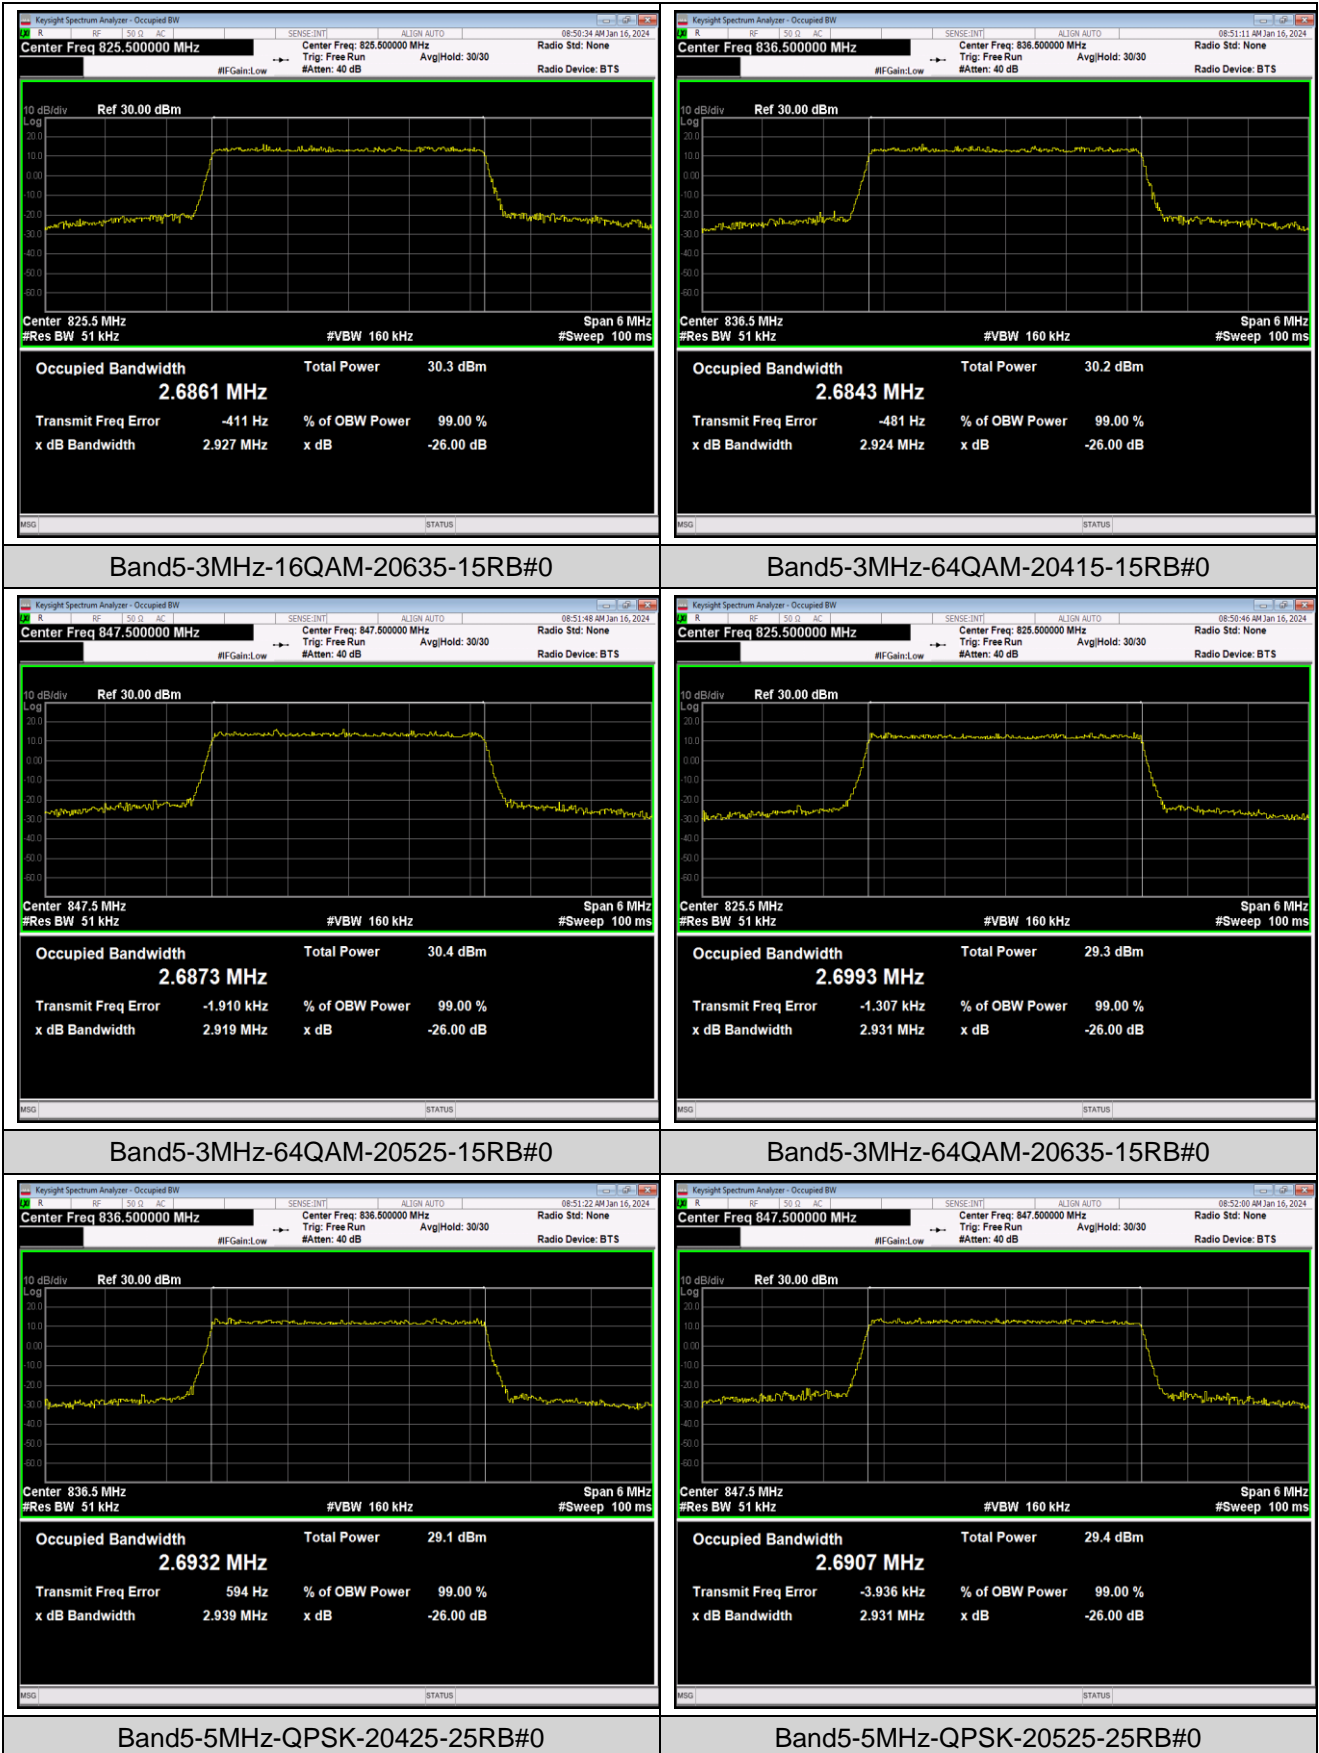

Band5-1.4MHz-64QAM-20643-6RB#0

Band5-3MHz-QPSK-20415-15RB#0

Band5-3MHz-QPSK-20525-15RB#0

Band5-3MHz-QPSK-20635-15RB#0

Band5-3MHz-16QAM-20415-15RB#0

Band5-3MHz-16QAM-20525-15RB#0

Band5-5MHz-QPSK-20625-25RB#0

Band5-5MHz-16QAM-20425-25RB#0

Band5-5MHz-16QAM-20525-25RB#0

Band5-5MHz-16QAM-20625-25RB#0

Band5-5MHz-64QAM-20425-25RB#0

Band5-5MHz-64QAM-20525-25RB#0

Band5-5MHz-64QAM-20625-25RB#0

Band5-10MHz-QPSK-20450-50RB#0

Band5-10MHz-QPSK-20525-50RB#0

Band5-10MHz-QPSK-20600-50RB#0

Band5-10MHz-16QAM-20450-50RB#0

Band5-10MHz-16QAM-20525-50RB#0

Band7-15MHz-QPSK-21375-75RB#0

Band7-15MHz-16QAM-20825-75RB#0

Band7-15MHz-16QAM-21100-75RB#0