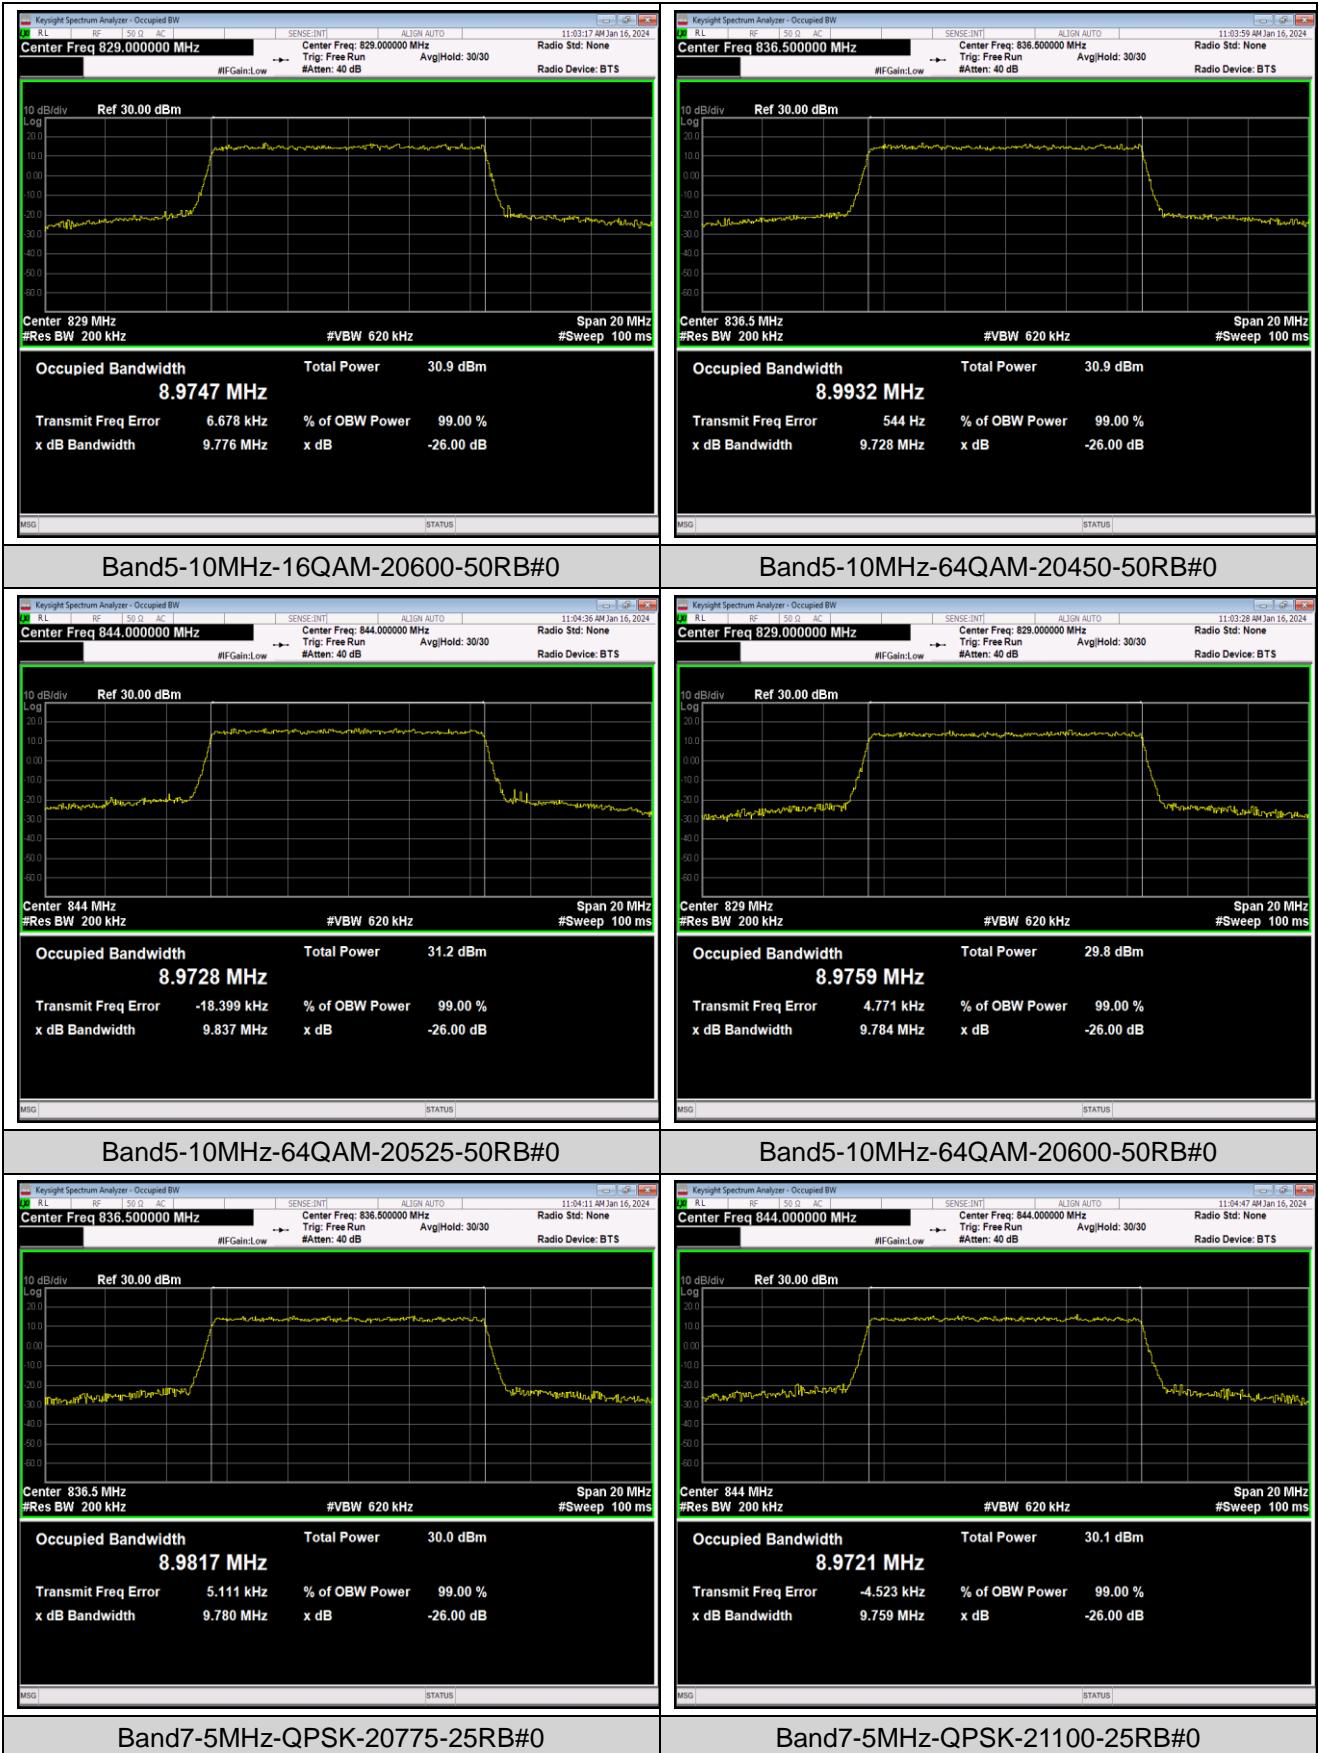

Band5-1.4MHz-64QAM-20643-6RB#0

Band5-3MHz-QPSK-20415-15RB#0

Band5-3MHz-QPSK-20525-15RB#0

Band5-3MHz-QPSK-20635-15RB#0

Band5-3MHz-16QAM-20415-15RB#0

Band5-3MHz-16QAM-20525-15RB#0

Band5-5MHz-QPSK-20625-25RB#0

Band5-5MHz-16QAM-20425-25RB#0

Band5-5MHz-16QAM-20525-25RB#0

Band5-5MHz-16QAM-20625-25RB#0

Band5-5MHz-64QAM-20425-25RB#0

Band5-5MHz-64QAM-20525-25RB#0

Band5-5MHz-64QAM-20625-25RB#0

Band5-10MHz-QPSK-20450-50RB#0

Band5-10MHz-QPSK-20525-50RB#0

Band5-10MHz-QPSK-20600-50RB#0

Band5-10MHz-16QAM-20450-50RB#0

Band5-10MHz-16QAM-20525-50RB#0

Band7-15MHz-QPSK-21375-75RB#0

Band7-15MHz-16QAM-20825-75RB#0

Band7-15MHz-16QAM-21100-75RB#0