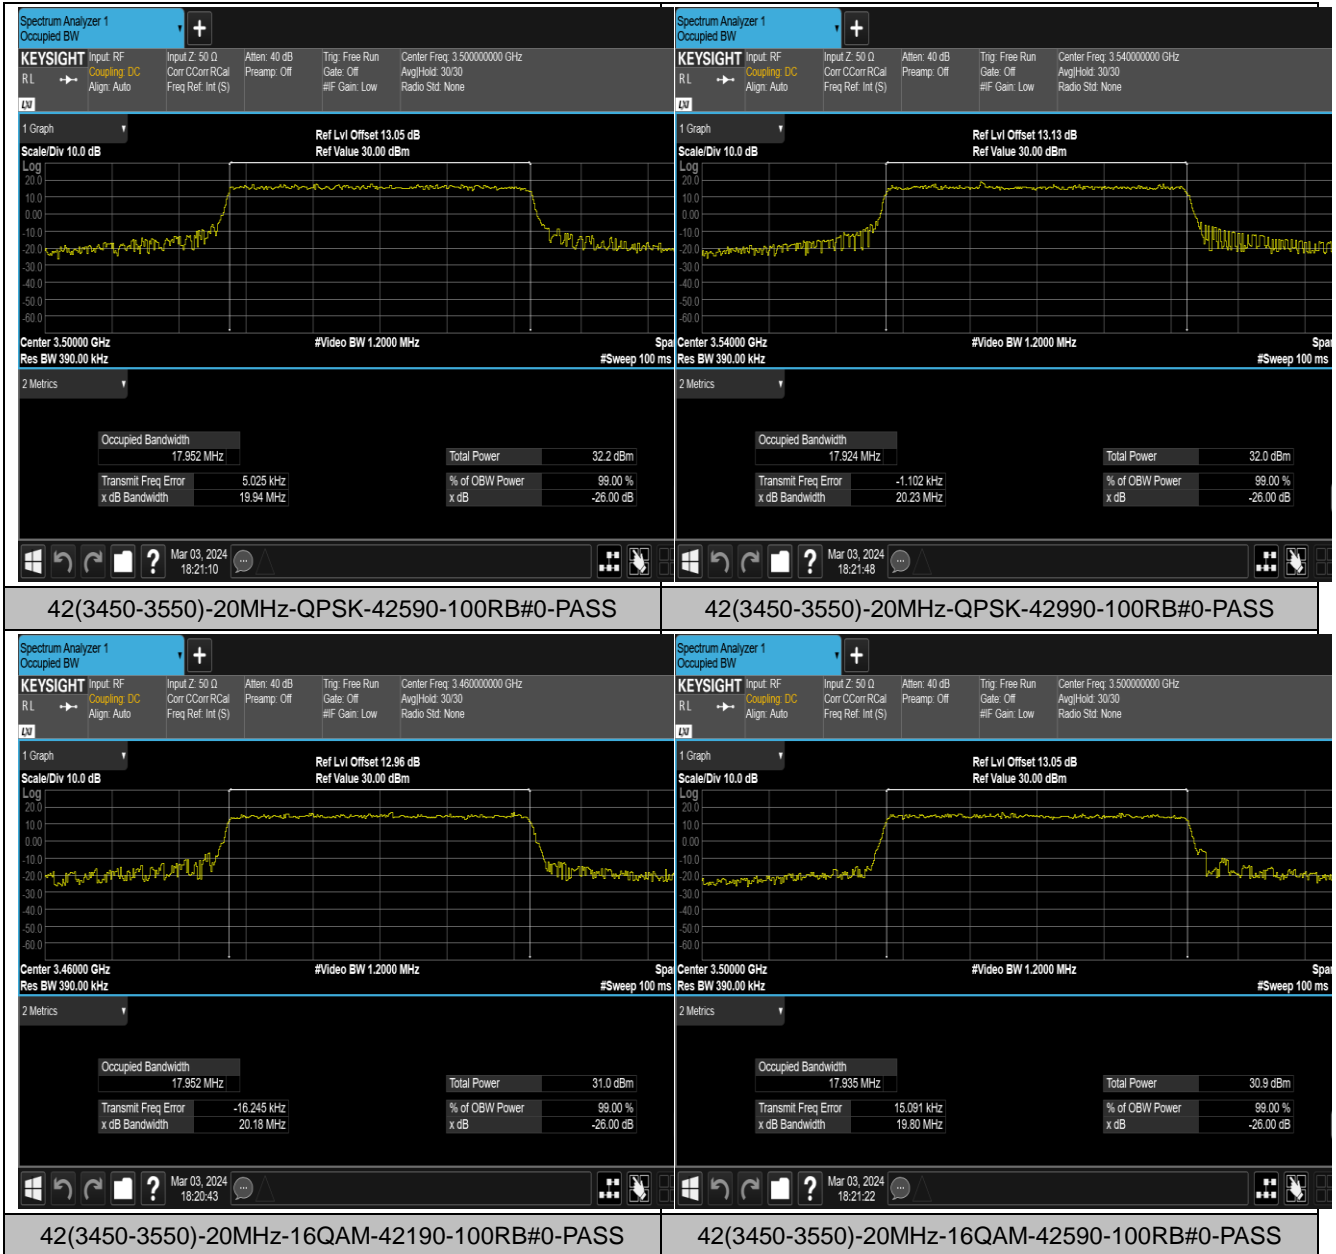

42(3450-3550)	20MHz	64QAM	42590	100RB#0	17.971	19.80	PASS
42(3450-3550)	20MHz	64QAM	42990	100RB#0	17.973	20.53	PASS

Test Graphs

Appendix D: Band Edge

Test Result

Band	Bandwidth	Modulation	Channel	RB Configuration	Result(dBm)	Verdict
42(3450-3550)	5MHz	QPSK	42115	1RB#0	-23.76	PASS
42(3450-3550)	5MHz	QPSK	42115	1RB#24	-50.15	PASS
42(3450-3550)	5MHz	QPSK	42115	25RB#0	-31.44	PASS
42(3450-3550)	5MHz	QPSK	43065	1RB#0	-42.07	PASS
42(3450-3550)	5MHz	QPSK	43065	1RB#24	-22.99	PASS
42(3450-3550)	5MHz	QPSK	43065	25RB#0	-31.54	PASS
42(3450-3550)	5MHz	16QAM	42115	1RB#0	-24.36	PASS
42(3450-3550)	5MHz	16QAM	42115	1RB#24	-41.96	PASS
42(3450-3550)	5MHz	16QAM	42115	25RB#0	-32.74	PASS
42(3450-3550)	5MHz	16QAM	43065	1RB#0	-43.29	PASS
42(3450-3550)	5MHz	16QAM	43065	1RB#24	-27.56	PASS
42(3450-3550)	5MHz	16QAM	43065	25RB#0	-33.20	PASS
42(3450-3550)	5MHz	64QAM	42115	1RB#0	-29.23	PASS
42(3450-3550)	5MHz	64QAM	42115	1RB#24	-44.28	PASS
42(3450-3550)	5MHz	64QAM	42115	25RB#0	-33.84	PASS
42(3450-3550)	5MHz	64QAM	43065	1RB#0	-44.49	PASS
42(3450-3550)	5MHz	64QAM	43065	1RB#24	-30.52	PASS
42(3450-3550)	5MHz	64QAM	43065	25RB#0	-34.88	PASS
42(3450-3550)	20MHz	QPSK	42190	1RB#0	-38.12	PASS
42(3450-3550)	20MHz	QPSK	42190	1RB#99	-49.65	PASS
42(3450-3550)	20MHz	QPSK	42190	100RB#0	-36.85	PASS
42(3450-3550)	20MHz	QPSK	42990	1RB#0	-46.23	PASS
42(3450-3550)	20MHz	QPSK	42990	1RB#99	-28.71	PASS
42(3450-3550)	20MHz	QPSK	42990	100RB#0	-34.46	PASS
42(3450-3550)	20MHz	16QAM	42190	1RB#0	-39.70	PASS
42(3450-3550)	20MHz	16QAM	42190	1RB#99	-44.86	PASS
42(3450-3550)	20MHz	16QAM	42190	100RB#0	-37.36	PASS
42(3450-3550)	20MHz	16QAM	42990	1RB#0	-45.70	PASS
42(3450-3550)	20MHz	16QAM	42990	1RB#99	-40.14	PASS
42(3450-3550)	20MHz	16QAM	42990	100RB#0	-36.27	PASS
42(3450-3550)	20MHz	64QAM	42190	1RB#0	-40.89	PASS
42(3450-3550)	20MHz	64QAM	42190	1RB#99	-45.95	PASS
42(3450-3550)	20MHz	64QAM	42190	100RB#0	-38.59	PASS
42(3450-3550)	20MHz	64QAM	42990	1RB#0	-46.87	PASS
42(3450-3550)	20MHz	64QAM	42990	1RB#99	-41.04	PASS
42(3450-3550)	20MHz	64QAM	42990	100RB#0	-38.71	PASS