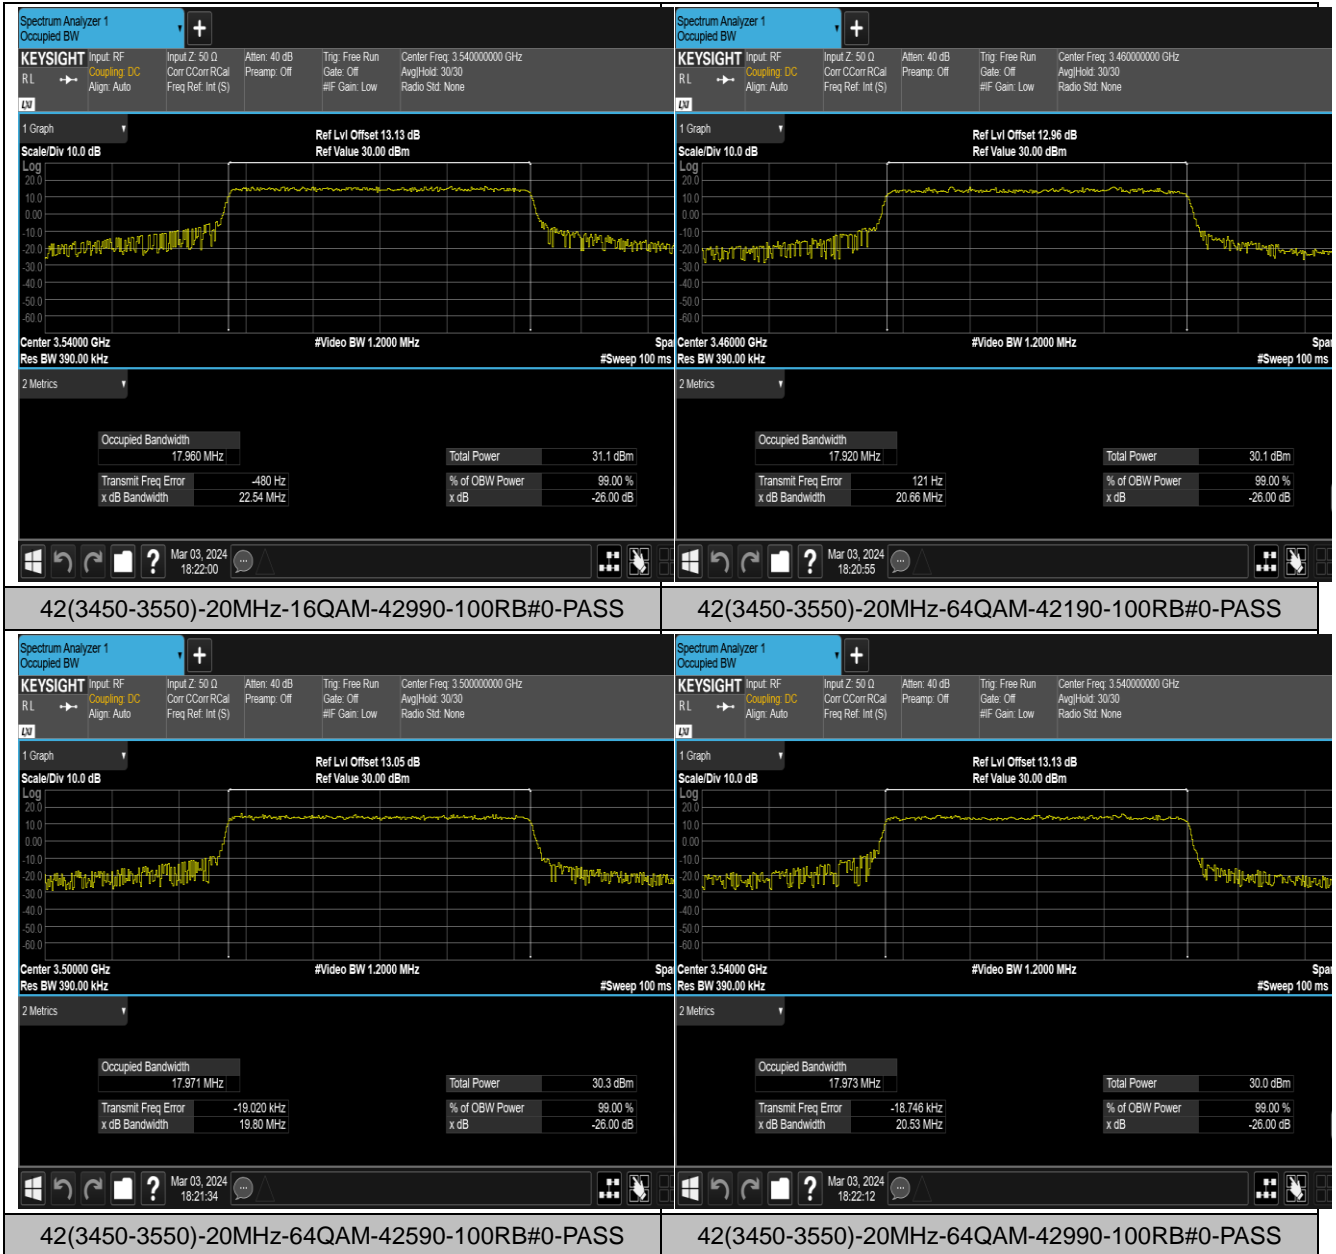

42(3450-3550)	20MHz	64QAM	42590	100RB#0	17.971	19.80	PASS
42(3450-3550)	20MHz	64QAM	42990	100RB#0	17.973	20.53	PASS

Test Graphs

Appendix D: Band Edge

Test Result

Band	Bandwidth	Modulation	Channel	RB Configuration	Result(dBm)	Verdict
42(3450-3550)	5MHz	QPSK	42115	1RB#0	-23.76	PASS
42(3450-3550)	5MHz	QPSK	42115	1RB#24	-50.15	PASS
42(3450-3550)	5MHz	QPSK	42115	25RB#0	-31.44	PASS
42(3450-3550)	5MHz	QPSK	43065	1RB#0	-42.07	PASS
42(3450-3550)	5MHz	QPSK	43065	1RB#24	-22.99	PASS
42(3450-3550)	5MHz	QPSK	43065	25RB#0	-31.54	PASS
42(3450-3550)	5MHz	16QAM	42115	1RB#0	-24.36	PASS
42(3450-3550)	5MHz	16QAM	42115	1RB#24	-41.96	PASS
42(3450-3550)	5MHz	16QAM	42115	25RB#0	-32.74	PASS
42(3450-3550)	5MHz	16QAM	43065	1RB#0	-43.29	PASS
42(3450-3550)	5MHz	16QAM	43065	1RB#24	-27.56	PASS
42(3450-3550)	5MHz	16QAM	43065	25RB#0	-33.20	PASS
42(3450-3550)	5MHz	64QAM	42115	1RB#0	-29.23	PASS
42(3450-3550)	5MHz	64QAM	42115	1RB#24	-44.28	PASS
42(3450-3550)	5MHz	64QAM	42115	25RB#0	-33.84	PASS
42(3450-3550)	5MHz	64QAM	43065	1RB#0	-44.49	PASS
42(3450-3550)	5MHz	64QAM	43065	1RB#24	-30.52	PASS
42(3450-3550)	5MHz	64QAM	43065	25RB#0	-34.88	PASS
42(3450-3550)	20MHz	QPSK	42190	1RB#0	-38.12	PASS
42(3450-3550)	20MHz	QPSK	42190	1RB#99	-49.65	PASS
42(3450-3550)	20MHz	QPSK	42190	100RB#0	-36.85	PASS
42(3450-3550)	20MHz	QPSK	42990	1RB#0	-46.23	PASS
42(3450-3550)	20MHz	QPSK	42990	1RB#99	-28.71	PASS
42(3450-3550)	20MHz	QPSK	42990	100RB#0	-34.46	PASS
42(3450-3550)	20MHz	16QAM	42190	1RB#0	-39.70	PASS
42(3450-3550)	20MHz	16QAM	42190	1RB#99	-44.86	PASS
42(3450-3550)	20MHz	16QAM	42190	100RB#0	-37.36	PASS
42(3450-3550)	20MHz	16QAM	42990	1RB#0	-45.70	PASS
42(3450-3550)	20MHz	16QAM	42990	1RB#99	-40.14	PASS
42(3450-3550)	20MHz	16QAM	42990	100RB#0	-36.27	PASS
42(3450-3550)	20MHz	64QAM	42190	1RB#0	-40.89	PASS
42(3450-3550)	20MHz	64QAM	42190	1RB#99	-45.95	PASS
42(3450-3550)	20MHz	64QAM	42190	100RB#0	-38.59	PASS
42(3450-3550)	20MHz	64QAM	42990	1RB#0	-46.87	PASS
42(3450-3550)	20MHz	64QAM	42990	1RB#99	-41.04	PASS
42(3450-3550)	20MHz	64QAM	42990	100RB#0	-38.71	PASS