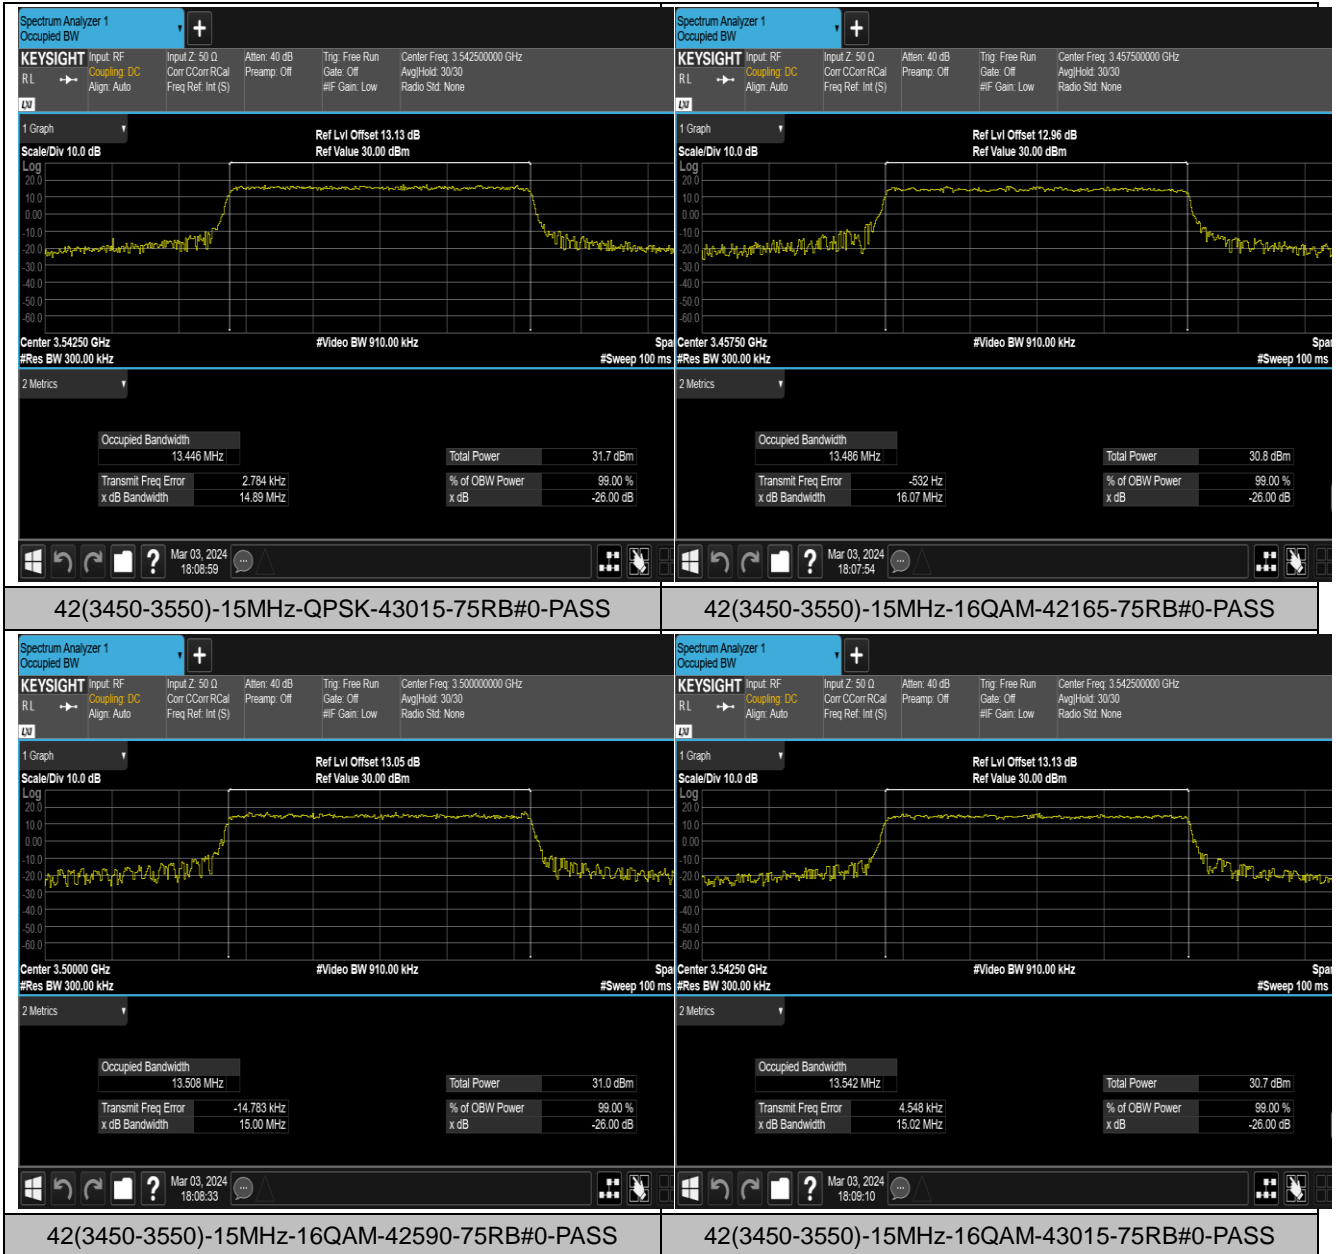

42(3450-3550)	20MHz	64QAM	42590	100RB#0	17.971	19.80	PASS
42(3450-3550)	20MHz	64QAM	42990	100RB#0	17.973	20.53	PASS

Test Graphs

Appendix D: Band Edge

Test Result

Band	Bandwidth	Modulation	Channel	RB Configuration	Result(dBm)	Verdict
42(3450-3550)	5MHz	QPSK	42115	1RB#0	-23.76	PASS
42(3450-3550)	5MHz	QPSK	42115	1RB#24	-50.15	PASS
42(3450-3550)	5MHz	QPSK	42115	25RB#0	-31.44	PASS
42(3450-3550)	5MHz	QPSK	43065	1RB#0	-42.07	PASS
42(3450-3550)	5MHz	QPSK	43065	1RB#24	-22.99	PASS
42(3450-3550)	5MHz	QPSK	43065	25RB#0	-31.54	PASS
42(3450-3550)	5MHz	16QAM	42115	1RB#0	-24.36	PASS
42(3450-3550)	5MHz	16QAM	42115	1RB#24	-41.96	PASS
42(3450-3550)	5MHz	16QAM	42115	25RB#0	-32.74	PASS
42(3450-3550)	5MHz	16QAM	43065	1RB#0	-43.29	PASS
42(3450-3550)	5MHz	16QAM	43065	1RB#24	-27.56	PASS
42(3450-3550)	5MHz	16QAM	43065	25RB#0	-33.20	PASS
42(3450-3550)	5MHz	64QAM	42115	1RB#0	-29.23	PASS
42(3450-3550)	5MHz	64QAM	42115	1RB#24	-44.28	PASS
42(3450-3550)	5MHz	64QAM	42115	25RB#0	-33.84	PASS
42(3450-3550)	5MHz	64QAM	43065	1RB#0	-44.49	PASS
42(3450-3550)	5MHz	64QAM	43065	1RB#24	-30.52	PASS
42(3450-3550)	5MHz	64QAM	43065	25RB#0	-34.88	PASS
42(3450-3550)	20MHz	QPSK	42190	1RB#0	-38.12	PASS
42(3450-3550)	20MHz	QPSK	42190	1RB#99	-49.65	PASS
42(3450-3550)	20MHz	QPSK	42190	100RB#0	-36.85	PASS
42(3450-3550)	20MHz	QPSK	42990	1RB#0	-46.23	PASS
42(3450-3550)	20MHz	QPSK	42990	1RB#99	-28.71	PASS
42(3450-3550)	20MHz	QPSK	42990	100RB#0	-34.46	PASS
42(3450-3550)	20MHz	16QAM	42190	1RB#0	-39.70	PASS
42(3450-3550)	20MHz	16QAM	42190	1RB#99	-44.86	PASS
42(3450-3550)	20MHz	16QAM	42190	100RB#0	-37.36	PASS
42(3450-3550)	20MHz	16QAM	42990	1RB#0	-45.70	PASS
42(3450-3550)	20MHz	16QAM	42990	1RB#99	-40.14	PASS
42(3450-3550)	20MHz	16QAM	42990	100RB#0	-36.27	PASS
42(3450-3550)	20MHz	64QAM	42190	1RB#0	-40.89	PASS
42(3450-3550)	20MHz	64QAM	42190	1RB#99	-45.95	PASS
42(3450-3550)	20MHz	64QAM	42190	100RB#0	-38.59	PASS
42(3450-3550)	20MHz	64QAM	42990	1RB#0	-46.87	PASS
42(3450-3550)	20MHz	64QAM	42990	1RB#99	-41.04	PASS
42(3450-3550)	20MHz	64QAM	42990	100RB#0	-38.71	PASS