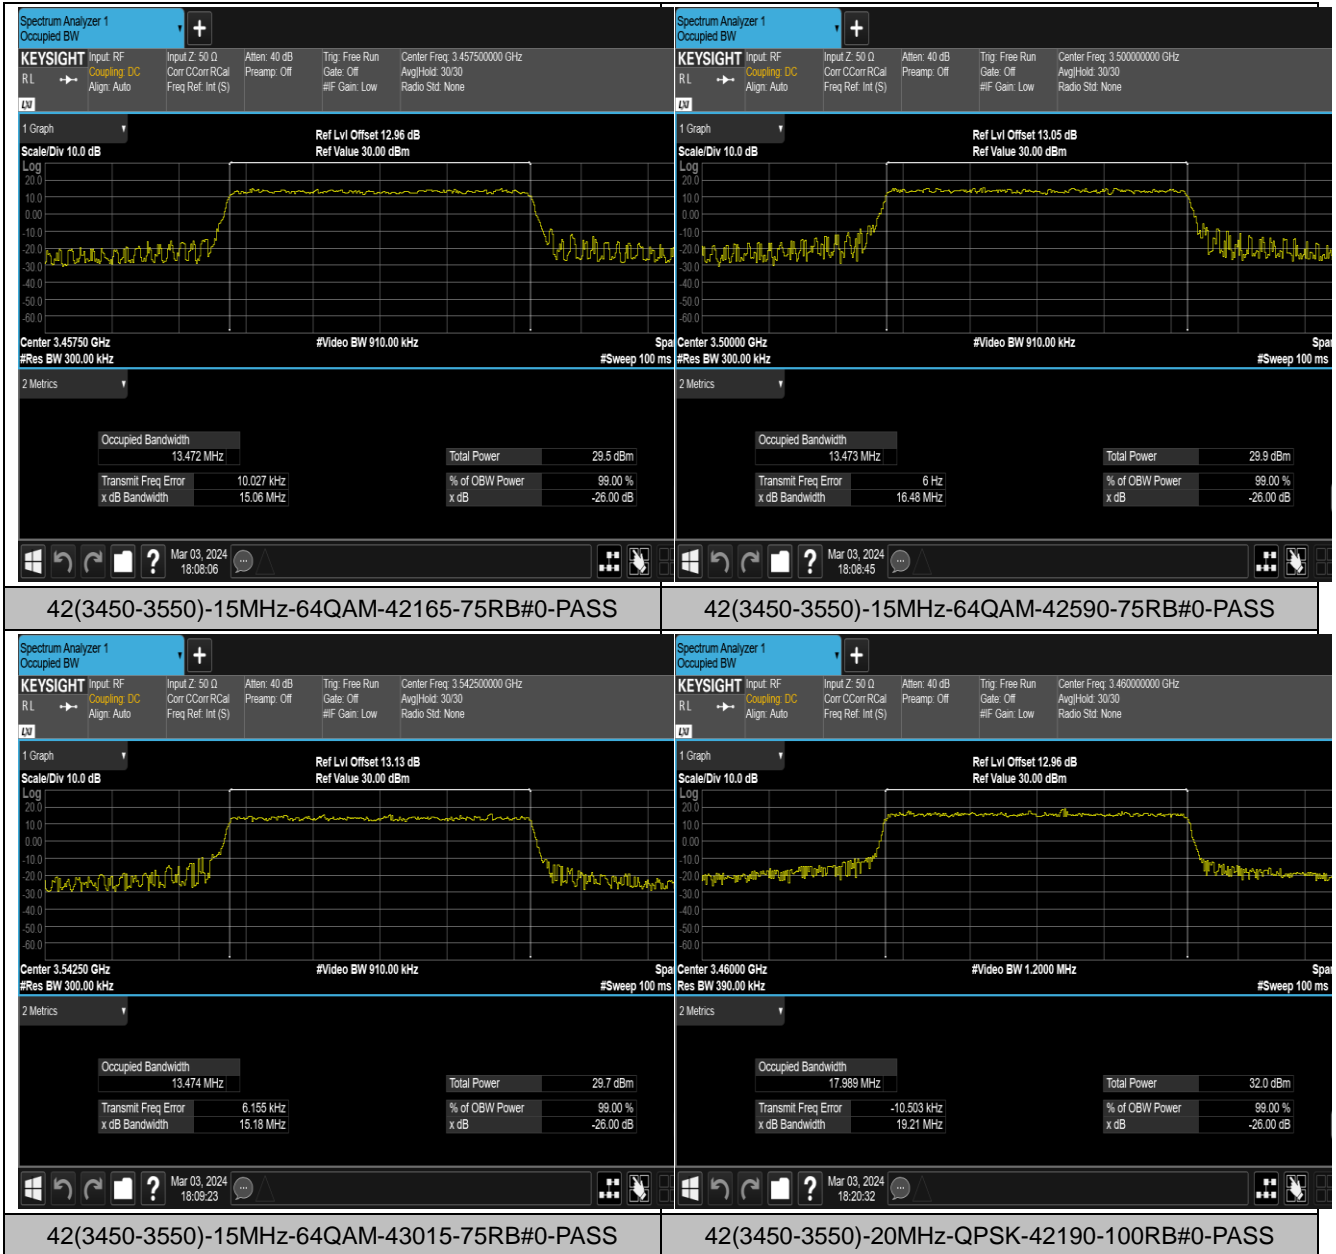

42(3450-3550)	20MHz	64QAM	42590	100RB#0	17.971	19.80	PASS
42(3450-3550)	20MHz	64QAM	42990	100RB#0	17.973	20.53	PASS

Test Graphs

Appendix D: Band Edge

Test Result

Band	Bandwidth	Modulation	Channel	RB Configuration	Result(dBm)	Verdict
42(3450-3550)	5MHz	QPSK	42115	1RB#0	-23.76	PASS
42(3450-3550)	5MHz	QPSK	42115	1RB#24	-50.15	PASS
42(3450-3550)	5MHz	QPSK	42115	25RB#0	-31.44	PASS
42(3450-3550)	5MHz	QPSK	43065	1RB#0	-42.07	PASS
42(3450-3550)	5MHz	QPSK	43065	1RB#24	-22.99	PASS
42(3450-3550)	5MHz	QPSK	43065	25RB#0	-31.54	PASS
42(3450-3550)	5MHz	16QAM	42115	1RB#0	-24.36	PASS
42(3450-3550)	5MHz	16QAM	42115	1RB#24	-41.96	PASS
42(3450-3550)	5MHz	16QAM	42115	25RB#0	-32.74	PASS
42(3450-3550)	5MHz	16QAM	43065	1RB#0	-43.29	PASS
42(3450-3550)	5MHz	16QAM	43065	1RB#24	-27.56	PASS
42(3450-3550)	5MHz	16QAM	43065	25RB#0	-33.20	PASS
42(3450-3550)	5MHz	64QAM	42115	1RB#0	-29.23	PASS
42(3450-3550)	5MHz	64QAM	42115	1RB#24	-44.28	PASS
42(3450-3550)	5MHz	64QAM	42115	25RB#0	-33.84	PASS
42(3450-3550)	5MHz	64QAM	43065	1RB#0	-44.49	PASS
42(3450-3550)	5MHz	64QAM	43065	1RB#24	-30.52	PASS
42(3450-3550)	5MHz	64QAM	43065	25RB#0	-34.88	PASS
42(3450-3550)	20MHz	QPSK	42190	1RB#0	-38.12	PASS
42(3450-3550)	20MHz	QPSK	42190	1RB#99	-49.65	PASS
42(3450-3550)	20MHz	QPSK	42190	100RB#0	-36.85	PASS
42(3450-3550)	20MHz	QPSK	42990	1RB#0	-46.23	PASS
42(3450-3550)	20MHz	QPSK	42990	1RB#99	-28.71	PASS
42(3450-3550)	20MHz	QPSK	42990	100RB#0	-34.46	PASS
42(3450-3550)	20MHz	16QAM	42190	1RB#0	-39.70	PASS
42(3450-3550)	20MHz	16QAM	42190	1RB#99	-44.86	PASS
42(3450-3550)	20MHz	16QAM	42190	100RB#0	-37.36	PASS
42(3450-3550)	20MHz	16QAM	42990	1RB#0	-45.70	PASS
42(3450-3550)	20MHz	16QAM	42990	1RB#99	-40.14	PASS
42(3450-3550)	20MHz	16QAM	42990	100RB#0	-36.27	PASS
42(3450-3550)	20MHz	64QAM	42190	1RB#0	-40.89	PASS
42(3450-3550)	20MHz	64QAM	42190	1RB#99	-45.95	PASS
42(3450-3550)	20MHz	64QAM	42190	100RB#0	-38.59	PASS
42(3450-3550)	20MHz	64QAM	42990	1RB#0	-46.87	PASS
42(3450-3550)	20MHz	64QAM	42990	1RB#99	-41.04	PASS
42(3450-3550)	20MHz	64QAM	42990	100RB#0	-38.71	PASS