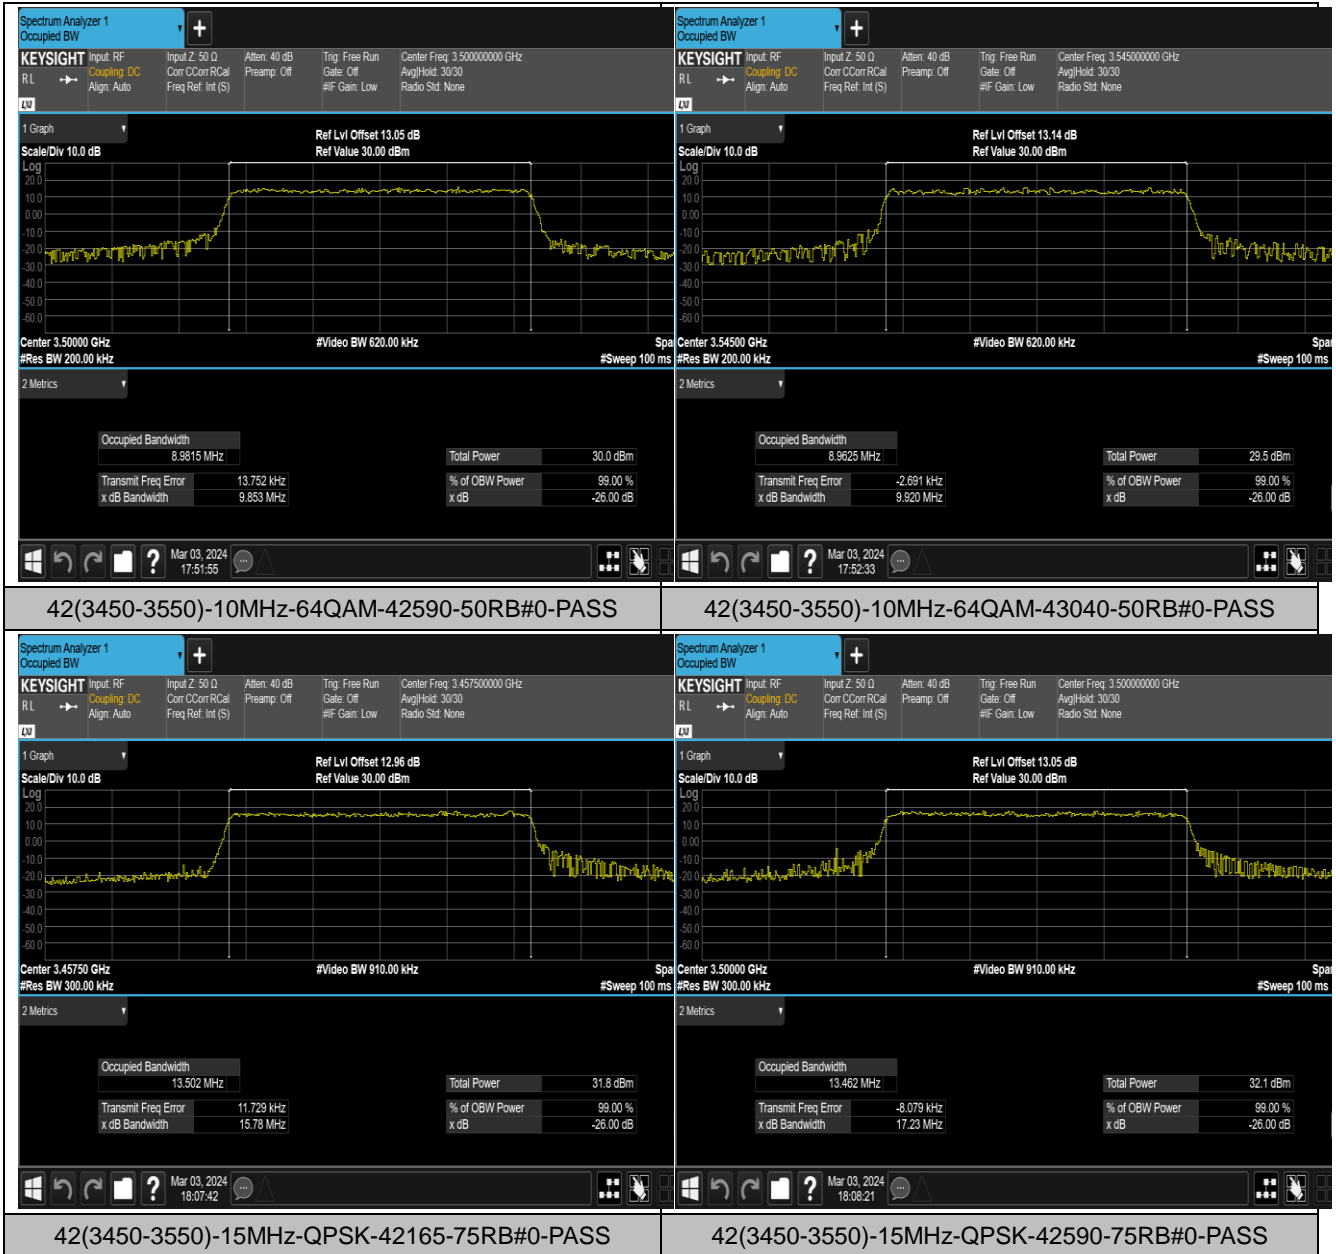

42(3450-3550)	20MHz	64QAM	42590	100RB#0	17.971	19.80	PASS
42(3450-3550)	20MHz	64QAM	42990	100RB#0	17.973	20.53	PASS

Test Graphs

Appendix D: Band Edge

Test Result

Band	Bandwidth	Modulation	Channel	RB Configuration	Result(dBm)	Verdict
42(3450-3550)	5MHz	QPSK	42115	1RB#0	-23.76	PASS
42(3450-3550)	5MHz	QPSK	42115	1RB#24	-50.15	PASS
42(3450-3550)	5MHz	QPSK	42115	25RB#0	-31.44	PASS
42(3450-3550)	5MHz	QPSK	43065	1RB#0	-42.07	PASS
42(3450-3550)	5MHz	QPSK	43065	1RB#24	-22.99	PASS
42(3450-3550)	5MHz	QPSK	43065	25RB#0	-31.54	PASS
42(3450-3550)	5MHz	16QAM	42115	1RB#0	-24.36	PASS
42(3450-3550)	5MHz	16QAM	42115	1RB#24	-41.96	PASS
42(3450-3550)	5MHz	16QAM	42115	25RB#0	-32.74	PASS
42(3450-3550)	5MHz	16QAM	43065	1RB#0	-43.29	PASS
42(3450-3550)	5MHz	16QAM	43065	1RB#24	-27.56	PASS
42(3450-3550)	5MHz	16QAM	43065	25RB#0	-33.20	PASS
42(3450-3550)	5MHz	64QAM	42115	1RB#0	-29.23	PASS
42(3450-3550)	5MHz	64QAM	42115	1RB#24	-44.28	PASS
42(3450-3550)	5MHz	64QAM	42115	25RB#0	-33.84	PASS
42(3450-3550)	5MHz	64QAM	43065	1RB#0	-44.49	PASS
42(3450-3550)	5MHz	64QAM	43065	1RB#24	-30.52	PASS
42(3450-3550)	5MHz	64QAM	43065	25RB#0	-34.88	PASS
42(3450-3550)	20MHz	QPSK	42190	1RB#0	-38.12	PASS
42(3450-3550)	20MHz	QPSK	42190	1RB#99	-49.65	PASS
42(3450-3550)	20MHz	QPSK	42190	100RB#0	-36.85	PASS
42(3450-3550)	20MHz	QPSK	42990	1RB#0	-46.23	PASS
42(3450-3550)	20MHz	QPSK	42990	1RB#99	-28.71	PASS
42(3450-3550)	20MHz	QPSK	42990	100RB#0	-34.46	PASS
42(3450-3550)	20MHz	16QAM	42190	1RB#0	-39.70	PASS
42(3450-3550)	20MHz	16QAM	42190	1RB#99	-44.86	PASS
42(3450-3550)	20MHz	16QAM	42190	100RB#0	-37.36	PASS
42(3450-3550)	20MHz	16QAM	42990	1RB#0	-45.70	PASS
42(3450-3550)	20MHz	16QAM	42990	1RB#99	-40.14	PASS
42(3450-3550)	20MHz	16QAM	42990	100RB#0	-36.27	PASS
42(3450-3550)	20MHz	64QAM	42190	1RB#0	-40.89	PASS
42(3450-3550)	20MHz	64QAM	42190	1RB#99	-45.95	PASS
42(3450-3550)	20MHz	64QAM	42190	100RB#0	-38.59	PASS
42(3450-3550)	20MHz	64QAM	42990	1RB#0	-46.87	PASS
42(3450-3550)	20MHz	64QAM	42990	1RB#99	-41.04	PASS
42(3450-3550)	20MHz	64QAM	42990	100RB#0	-38.71	PASS