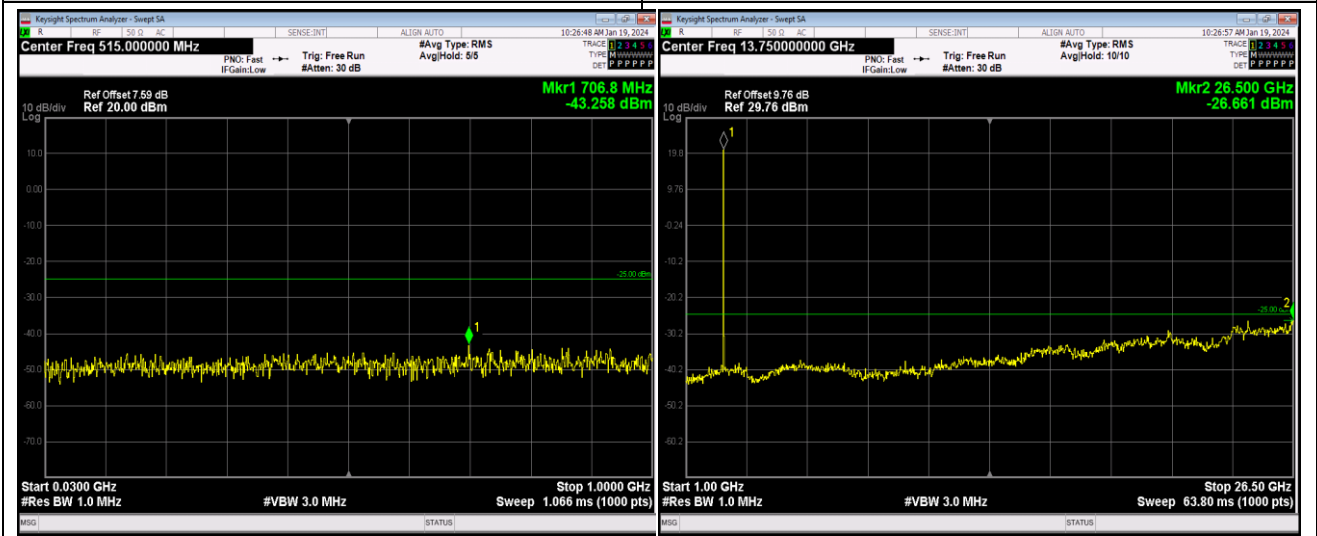

Band41-5MHz-QPSK-40620-1RB#0-Range1:30~1000MHz

Band41-5MHz-QPSK-40620-1RB#0-Range2:1000~26500MHz