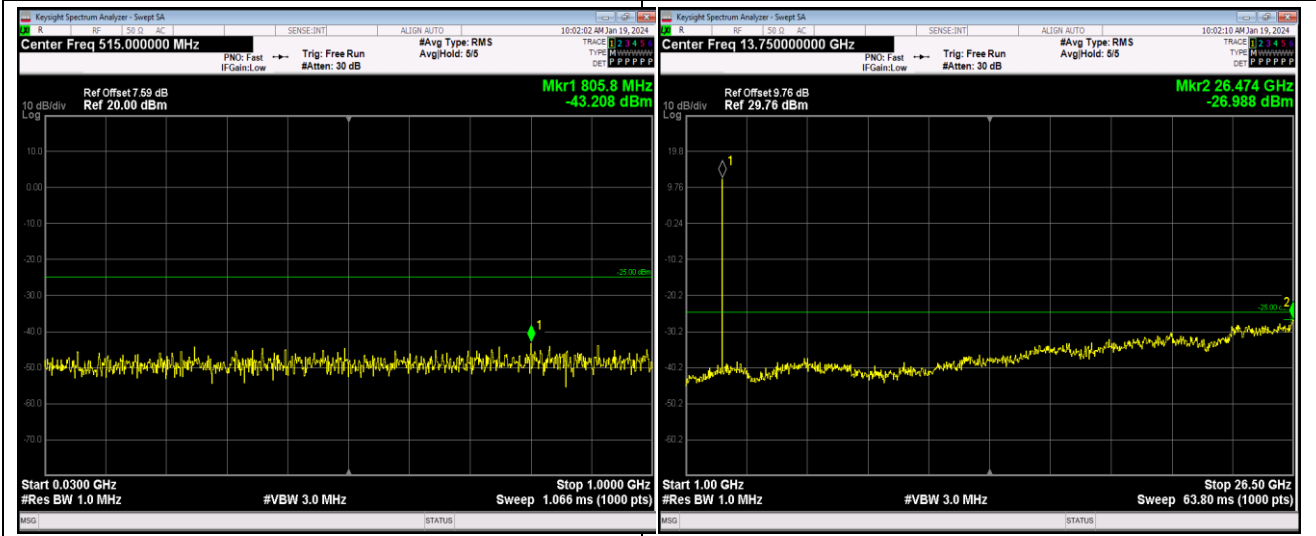

Band7-5MHz-16QAM-20775-1RB#0-Range1:30~1
000MHz

Band7-5MHz-16QAM-20775-1RB#0-Range2:1000~26
500MHz

Band7-5MHz-16QAM-21100-1RB#0-Range1:30~1
000MHz

Band7-5MHz-16QAM-21100-1RB#0-Range2:1000~26
500MHz

Band7-5MHz-64QAM-21425-1RB#0-Range1:30~1000MHz

Band7-5MHz-64QAM-21425-1RB#0-Range2:1000~26500MHz

Band7-20MHz-QPSK-20850-1RB#0-Range1:30~1000MHz

Band7-20MHz-QPSK-20850-1RB#0-Range2:1000~26500MHz

Band7-20MHz-16QAM-21100-1RB#0-Range1:30~1000MHz

Band7-20MHz-16QAM-21100-1RB#0-Range2:1000~6500MHz