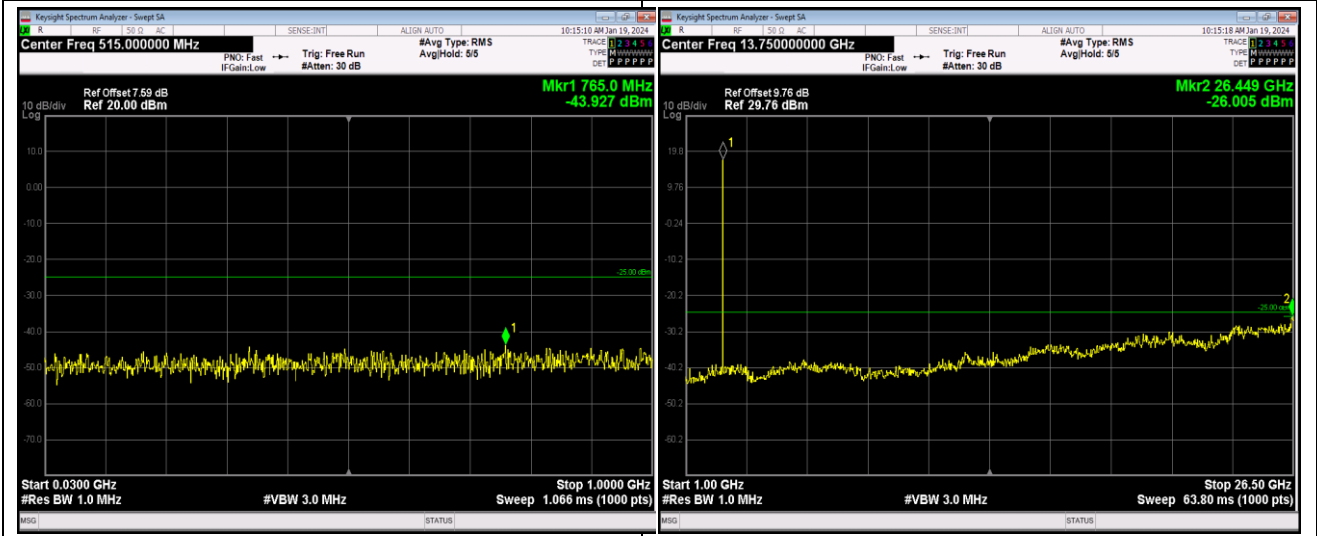

Band7-20MHz-16QAM-21350-1RB#0-Range1:30~1000MHz

Band7-20MHz-16QAM-21350-1RB#0-Range2:1000~6500MHz