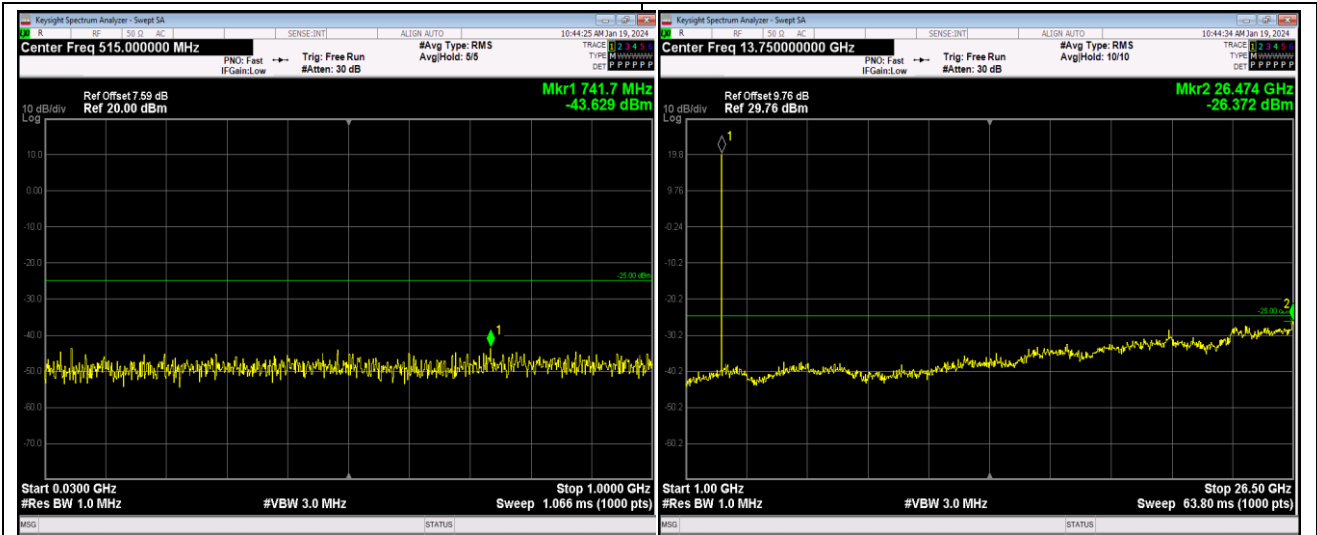

Band41-5MHz-QPSK-40620-1RB#0-Range2:1000~26500MHz

Band41-5MHz-16QAM-41565-1RB#0-Range1:30~1000MHz

Band41-5MHz-16QAM-41565-1RB#0-Range2:1000~26500MHz

Band41-5MHz-64QAM-39675-1RB#0-Range1:30~1000MHz

Band41-5MHz-64QAM-39675-1RB#0-Range2:1000~26500MHz