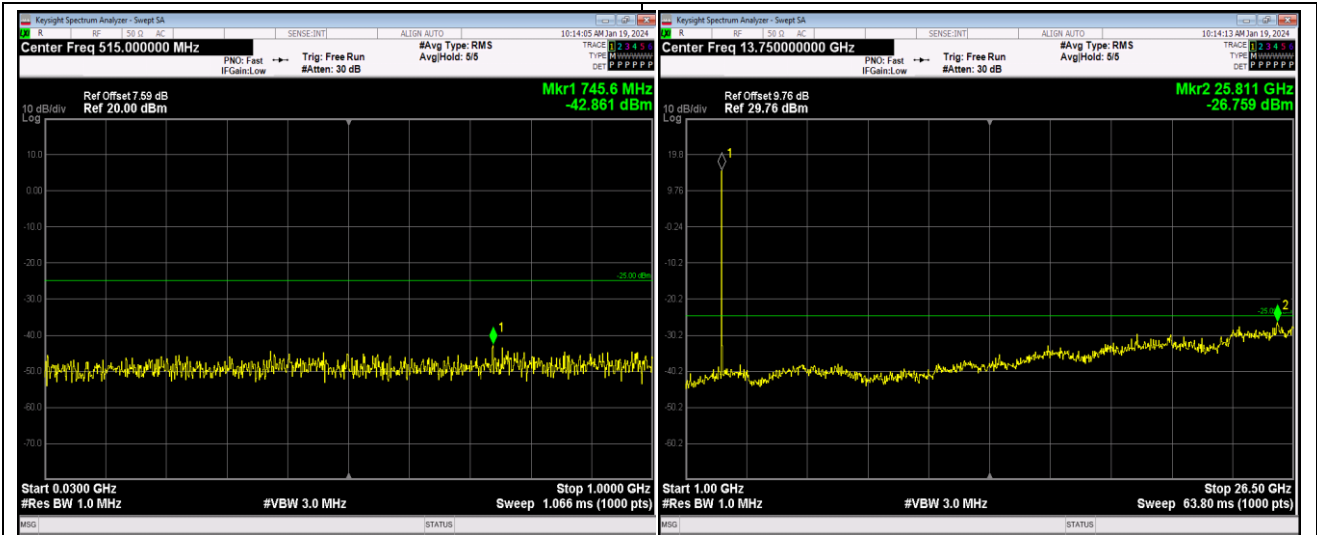

Band7-5MHz-64QAM-21425-1RB#0-Range2:1000~26500MHz

Band7-20MHz-QPSK-20850-1RB#0-Range1:30~1000MHz

Band7-20MHz-QPSK-20850-1RB#0-Range2:1000~26500MHz

Band7-20MHz-16QAM-21100-1RB#0-Range1:30~1000MHz

Band7-20MHz-16QAM-21100-1RB#0-Range2:1000~6500MHz