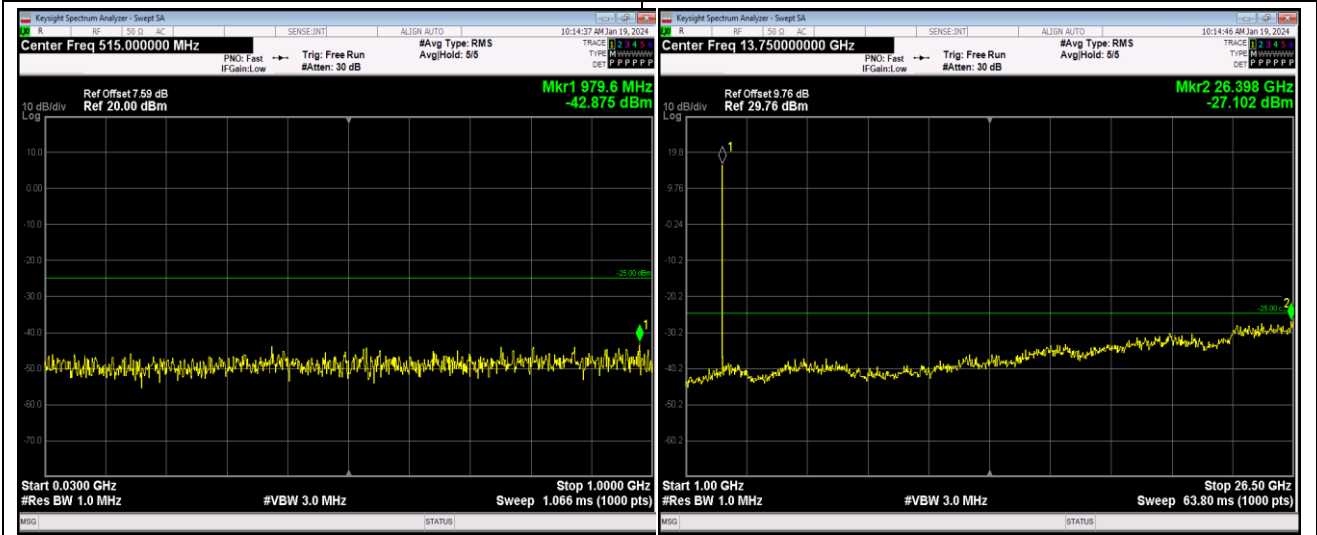

Band7-5MHz-64QAM-21425-1RB#0-Range2:1000~26500MHz

Band7-20MHz-QPSK-20850-1RB#0-Range1:30~1000MHz

Band7-20MHz-QPSK-20850-1RB#0-Range2:1000~26500MHz

Band7-20MHz-16QAM-21100-1RB#0-Range1:30~1000MHz

Band7-20MHz-16QAM-21100-1RB#0-Range2:1000~6500MHz