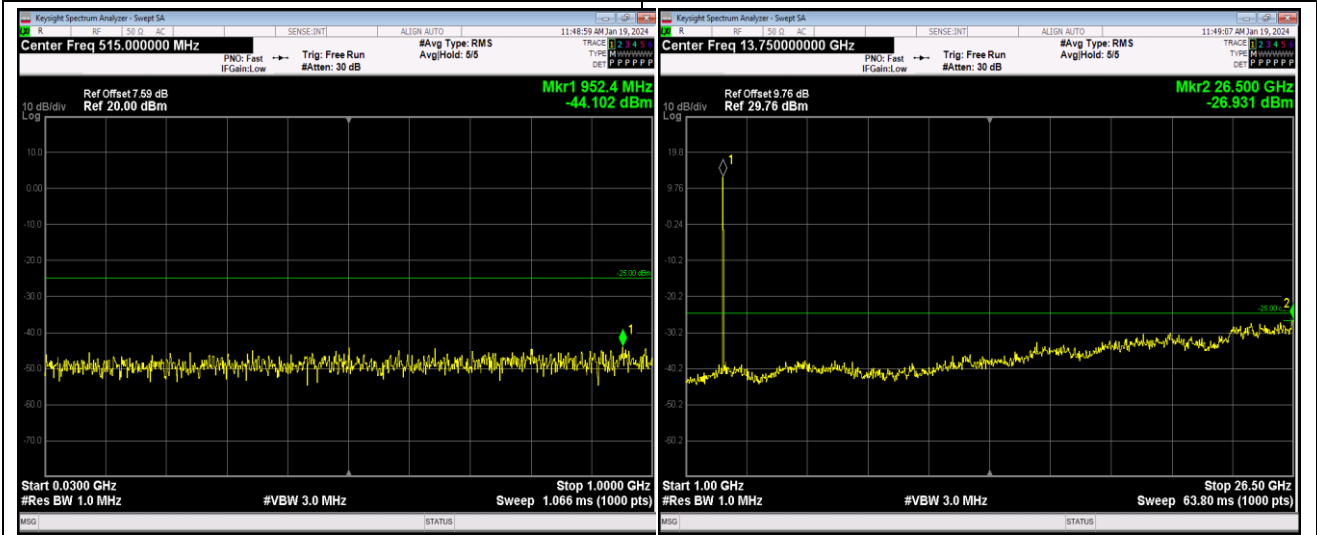

Band7-5MHz-16QAM-20775-1RB#0-Range1:30~1
000MHz

Band7-5MHz-16QAM-20775-1RB#0-Range2:1000~26
500MHz

Band7-5MHz-16QAM-21100-1RB#0-Range1:30~1
000MHz

Band7-5MHz-16QAM-21100-1RB#0-Range2:1000~26
500MHz

Band7-5MHz-64QAM-21425-1RB#0-Range1:30~1000MHz

Band7-5MHz-64QAM-21425-1RB#0-Range2:1000~26500MHz

Band7-20MHz-QPSK-20850-1RB#0-Range1:30~1000MHz

Band7-20MHz-QPSK-20850-1RB#0-Range2:1000~26500MHz

Band7-20MHz-16QAM-21100-1RB#0-Range1:30~1000MHz

Band7-20MHz-16QAM-21100-1RB#0-Range2:1000~6500MHz