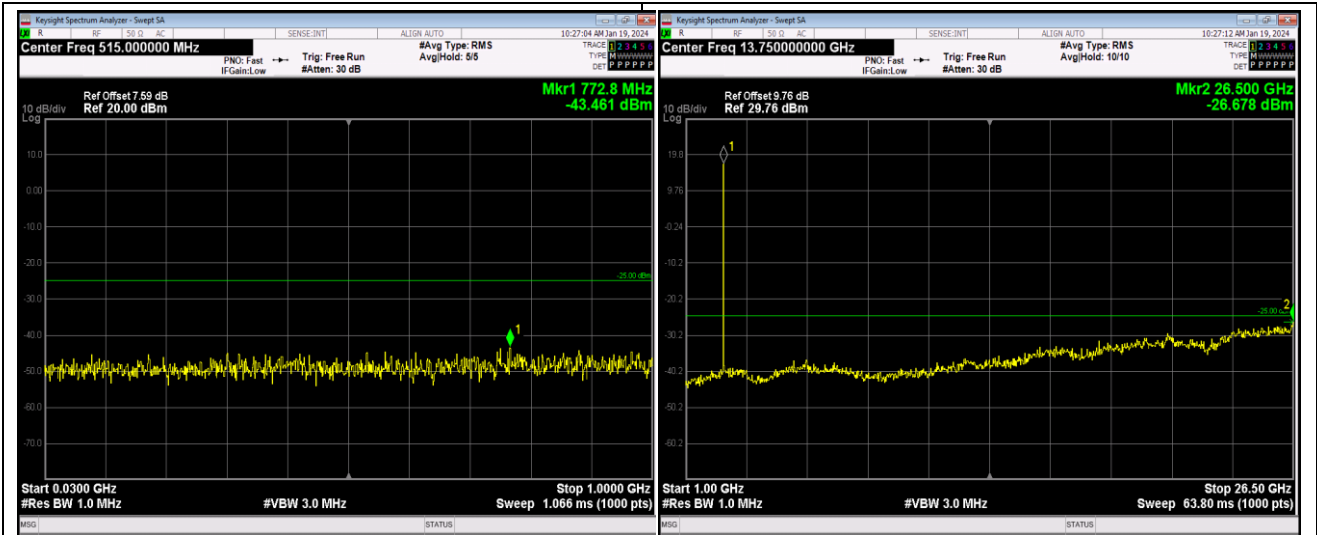

Band41-5MHz-16QAM-41565-1RB#0-Range2:1000~26500MHz

Band41-5MHz-16QAM-41565-1RB#0-Range1:30~1000MHz