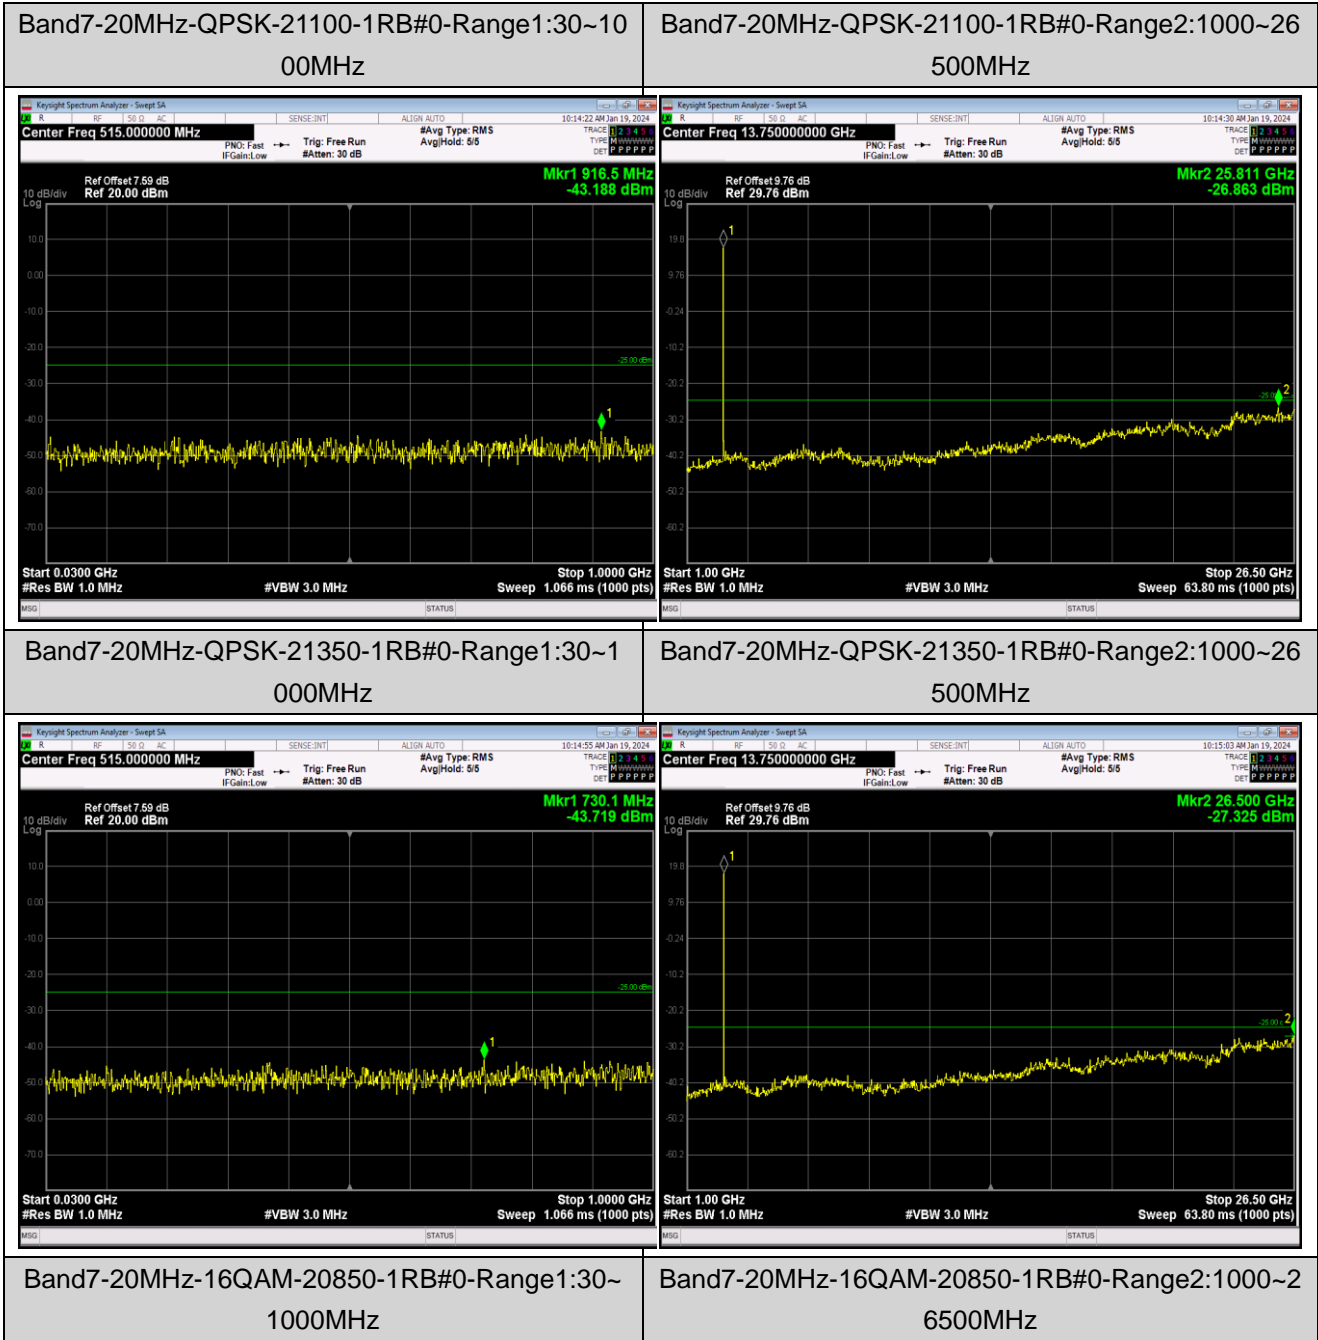

Band7-5MHz-16QAM-20775-1RB#0-Range1:30~1
000MHz

Band7-5MHz-16QAM-20775-1RB#0-Range2:1000~26
500MHz

Band7-5MHz-16QAM-21100-1RB#0-Range1:30~1
000MHz

Band7-5MHz-16QAM-21100-1RB#0-Range2:1000~26
500MHz

Band7-5MHz-64QAM-21425-1RB#0-Range1:30~1000MHz

Band7-5MHz-64QAM-21425-1RB#0-Range2:1000~26500MHz

Band7-20MHz-QPSK-20850-1RB#0-Range1:30~1000MHz

Band7-20MHz-QPSK-20850-1RB#0-Range2:1000~26500MHz

Band7-20MHz-16QAM-21100-1RB#0-Range1:30~1000MHz

Band7-20MHz-16QAM-21100-1RB#0-Range2:1000~6500MHz

Band7-20MHz-16QAM-21350-1RB#0-Range1:30~1000MHz

Band7-20MHz-16QAM-21350-1RB#0-Range2:1000~6500MHz

Band41-5MHz-QPSK-39675-1RB#0-Range1:30~1000MHz

Band41-5MHz-QPSK-39675-1RB#0-Range2:1000~26500MHz

Band41-5MHz-QPSK-40620-1RB#0-Range1:30~1000MHz