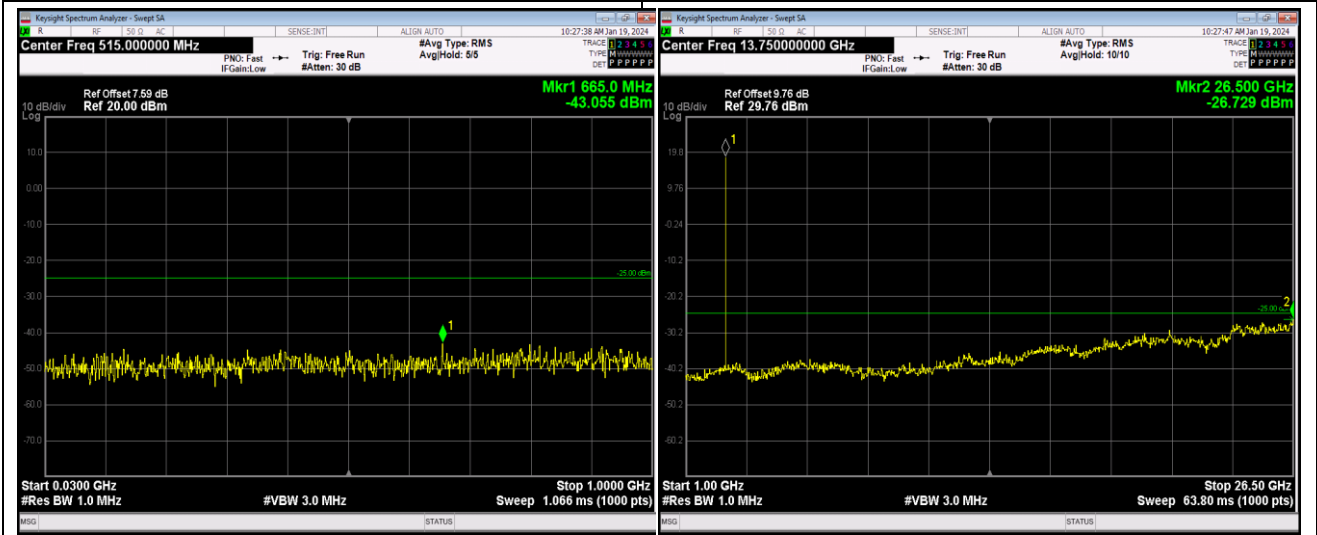

Band41-5MHz-QPSK-40620-1RB#0-Range2:1000~26500MHz

Band41-5MHz-16QAM-41565-1RB#0-Range1:30~1000MHz

Band41-5MHz-16QAM-41565-1RB#0-Range2:1000~26500MHz

Band41-5MHz-64QAM-39675-1RB#0-Range1:30~1000MHz

Band41-5MHz-64QAM-39675-1RB#0-Range2:1000~26500MHz