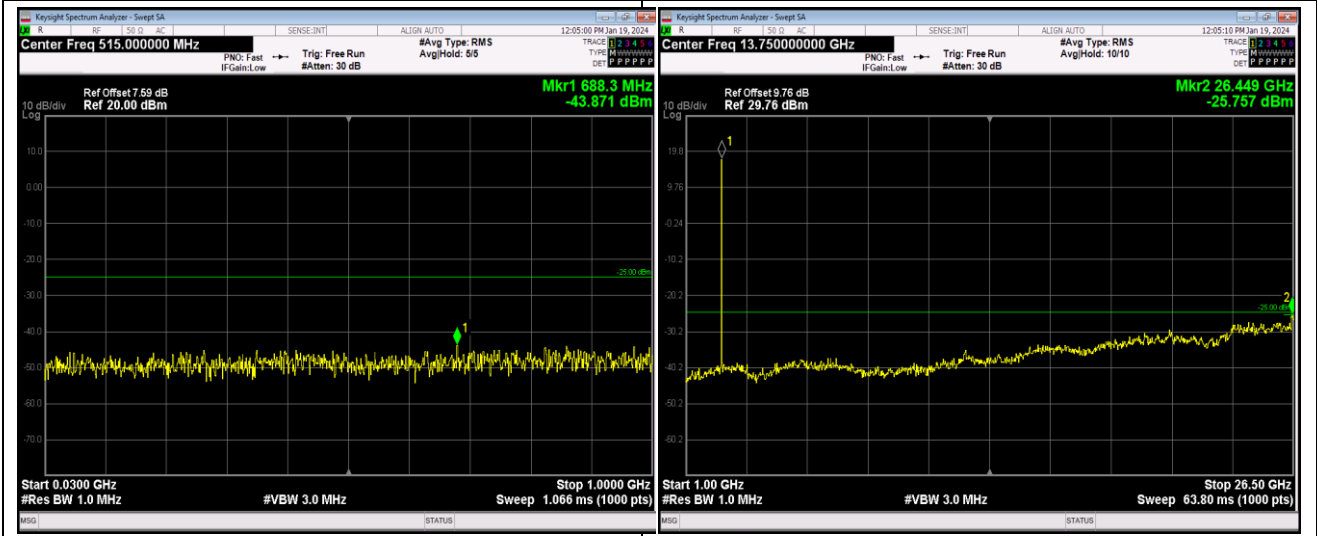

Band41-5MHz-QPSK-40620-1RB#0-Range2:1000~26500MHz

Band41-5MHz-16QAM-41565-1RB#0-Range1:30~1000MHz

Band41-5MHz-16QAM-41565-1RB#0-Range2:1000~26500MHz

Band41-5MHz-64QAM-39675-1RB#0-Range1:30~1000MHz

Band41-5MHz-64QAM-39675-1RB#0-Range2:1000~26500MHz