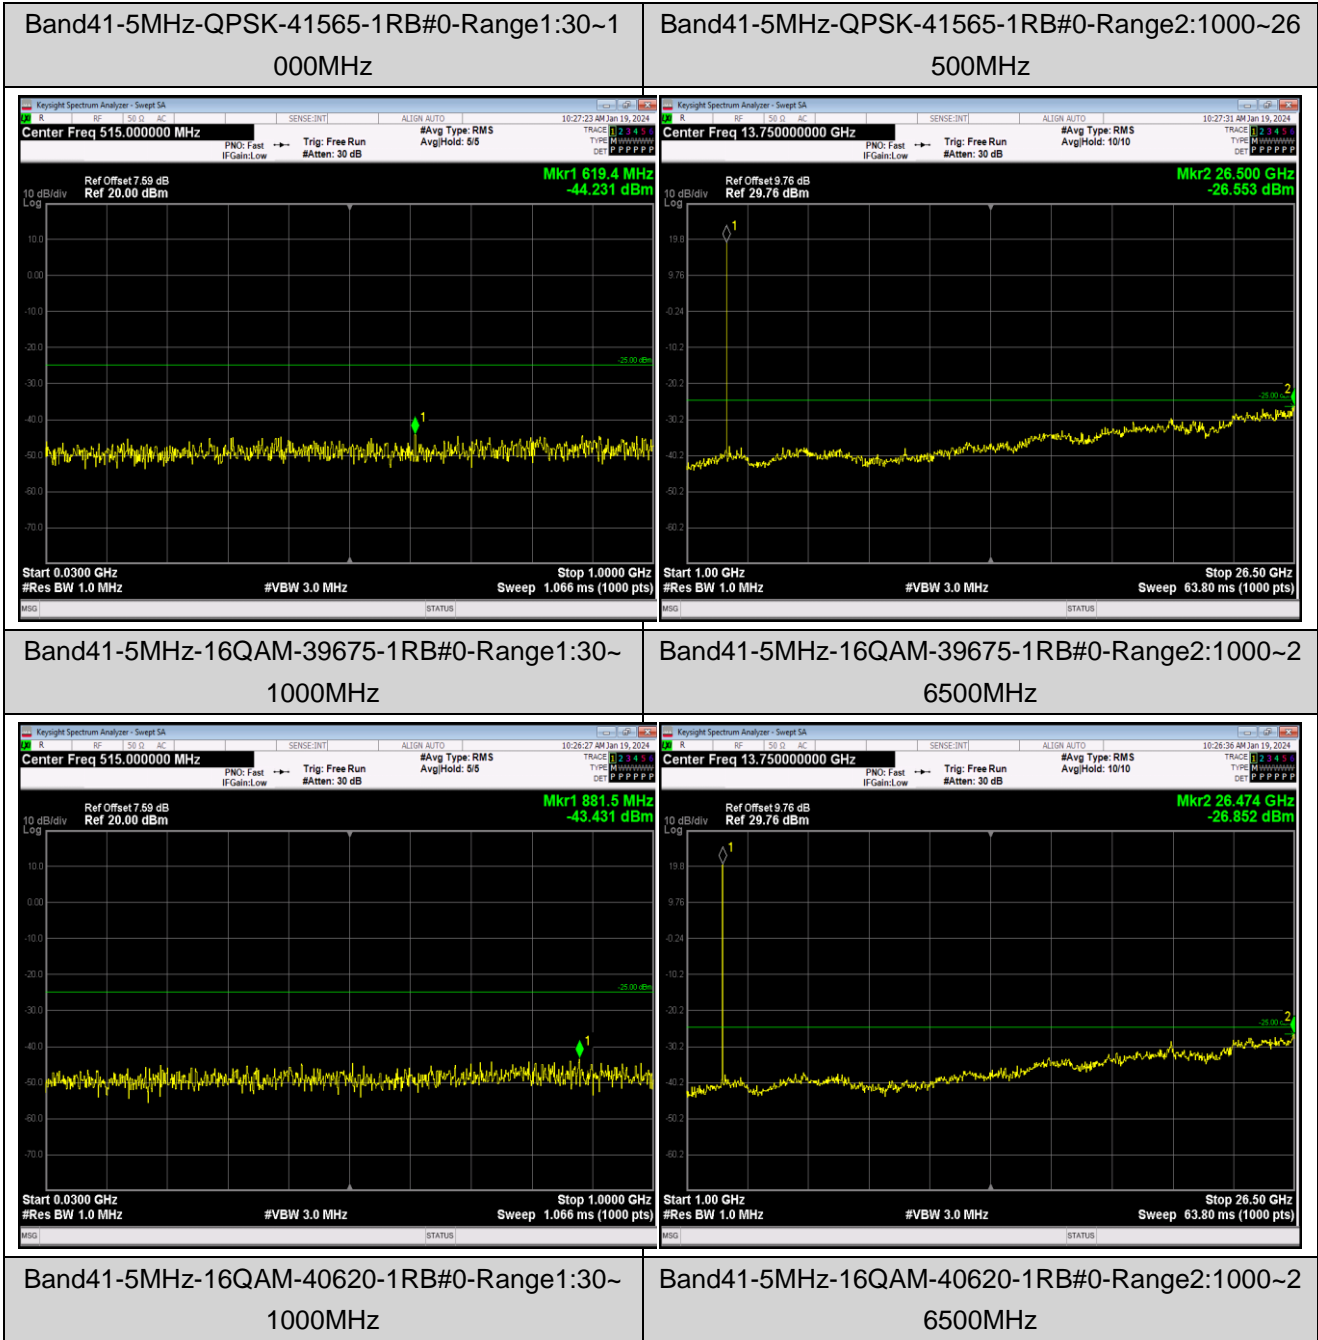

Band7-5MHz-16QAM-20775-1RB#0-Range1:30~1
000MHz

Band7-5MHz-16QAM-20775-1RB#0-Range2:1000~26
500MHz

Band7-5MHz-16QAM-21100-1RB#0-Range1:30~1
000MHz

Band7-5MHz-16QAM-21100-1RB#0-Range2:1000~26
500MHz

Band7-5MHz-64QAM-21425-1RB#0-Range1:30~1000MHz

Band7-5MHz-64QAM-21425-1RB#0-Range2:1000~26500MHz

Band7-20MHz-QPSK-20850-1RB#0-Range1:30~1000MHz

Band7-20MHz-QPSK-20850-1RB#0-Range2:1000~26500MHz

Band7-20MHz-16QAM-21100-1RB#0-Range1:30~1000MHz

Band7-20MHz-16QAM-21100-1RB#0-Range2:1000~6500MHz

Band7-20MHz-16QAM-21350-1RB#0-Range1:30~1000MHz

Band7-20MHz-16QAM-21350-1RB#0-Range2:1000~6500MHz

Band41-5MHz-QPSK-39675-1RB#0-Range1:30~1000MHz

Band41-5MHz-QPSK-39675-1RB#0-Range2:1000~26500MHz

Band41-5MHz-QPSK-40620-1RB#0-Range1:30~1000MHz

Band41-5MHz-QPSK-40620-1RB#0-Range2:1000~26500MHz

Band41-5MHz-16QAM-41565-1RB#0-Range1:30~1000MHz

Band41-5MHz-16QAM-41565-1RB#0-Range2:1000~26500MHz

Band41-5MHz-64QAM-39675-1RB#0-Range1:30~1000MHz

Band41-5MHz-64QAM-39675-1RB#0-Range2:1000~26500MHz