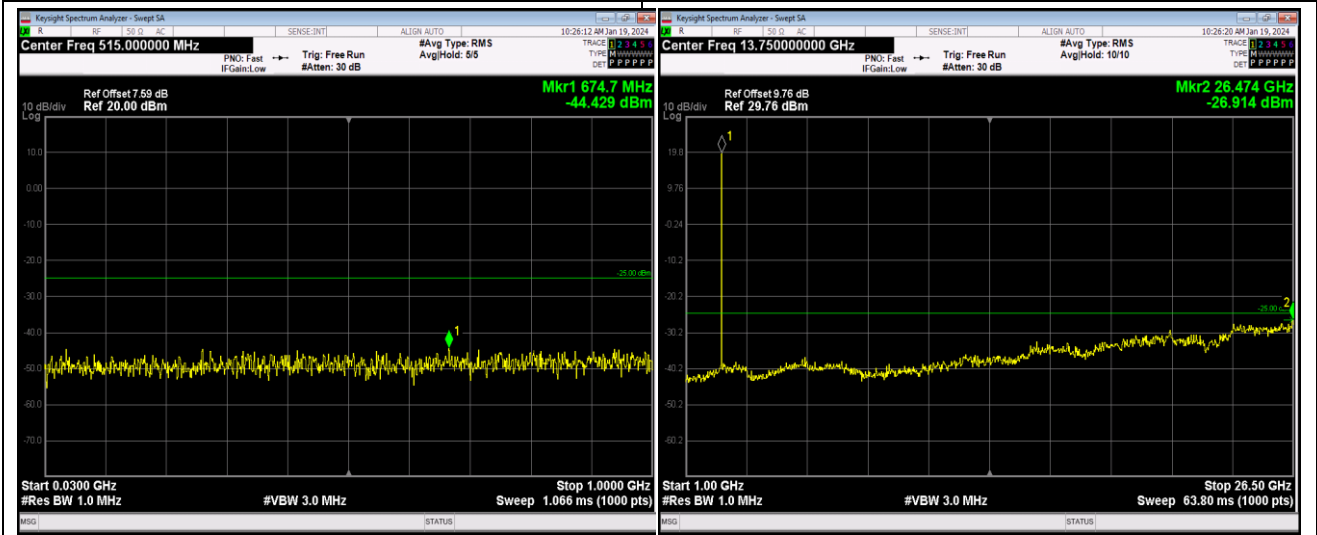

Band7-20MHz-16QAM-21350-1RB#0-Range1:30~1000MHz

Band7-20MHz-16QAM-21350-1RB#0-Range2:1000~6500MHz

Band41-5MHz-QPSK-39675-1RB#0-Range1:30~1000MHz

Band41-5MHz-QPSK-39675-1RB#0-Range2:1000~26500MHz

Band41-5MHz-QPSK-40620-1RB#0-Range1:30~1000MHz