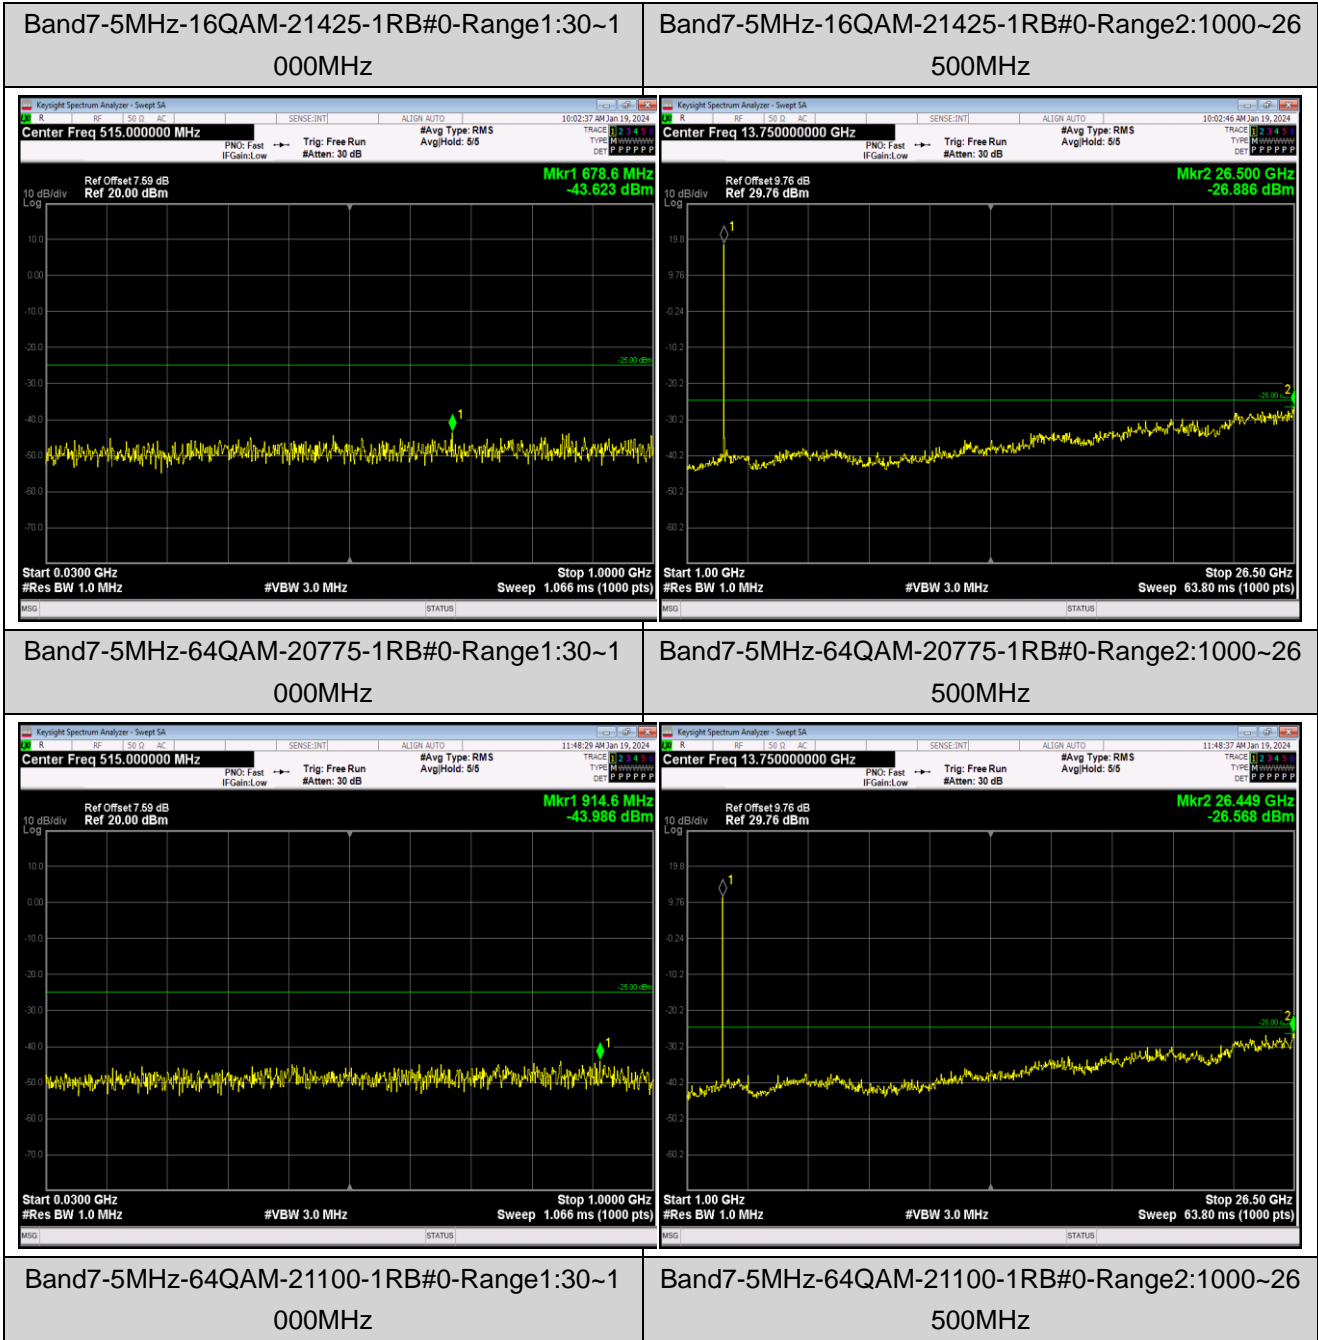

Band7-5MHz-16QAM-20775-1RB#0-Range1:30~1
000MHz

Band7-5MHz-16QAM-20775-1RB#0-Range2:1000~26
500MHz

Band7-5MHz-16QAM-21100-1RB#0-Range1:30~1
000MHz

Band7-5MHz-16QAM-21100-1RB#0-Range2:1000~26
500MHz

Band7-5MHz-64QAM-21425-1RB#0-Range1:30~1000MHz

Band7-5MHz-64QAM-21425-1RB#0-Range2:1000~26500MHz

Band7-20MHz-QPSK-20850-1RB#0-Range1:30~1000MHz

Band7-20MHz-QPSK-20850-1RB#0-Range2:1000~26500MHz

Band7-20MHz-16QAM-21100-1RB#0-Range1:30~1000MHz

Band7-20MHz-16QAM-21100-1RB#0-Range2:1000~6500MHz

Band7-20MHz-16QAM-21350-1RB#0-Range1:30~1000MHz

Band7-20MHz-16QAM-21350-1RB#0-Range2:1000~6500MHz

Band41-5MHz-QPSK-39675-1RB#0-Range1:30~1000MHz

Band41-5MHz-QPSK-39675-1RB#0-Range2:1000~26500MHz

Band41-5MHz-QPSK-40620-1RB#0-Range1:30~1000MHz