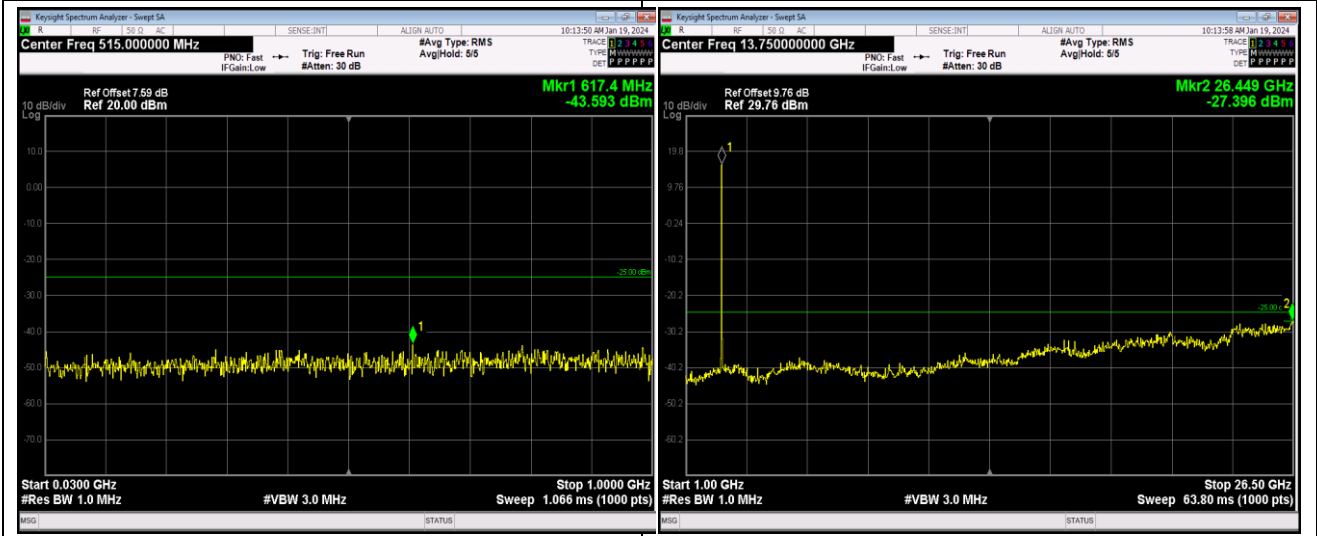

Band7-5MHz-16QAM-20775-1RB#0-Range1:30~1
000MHz

Band7-5MHz-16QAM-20775-1RB#0-Range2:1000~26
500MHz

Band7-5MHz-16QAM-21100-1RB#0-Range1:30~1
000MHz

Band7-5MHz-16QAM-21100-1RB#0-Range2:1000~26
500MHz

Band7-5MHz-64QAM-21425-1RB#0-Range1:30~1000MHz

Band7-5MHz-64QAM-21425-1RB#0-Range2:1000~26500MHz

Band7-20MHz-QPSK-20850-1RB#0-Range1:30~1000MHz

Band7-20MHz-QPSK-20850-1RB#0-Range2:1000~26500MHz

Band7-20MHz-16QAM-21100-1RB#0-Range1:30~1000MHz

Band7-20MHz-16QAM-21100-1RB#0-Range2:1000~6500MHz