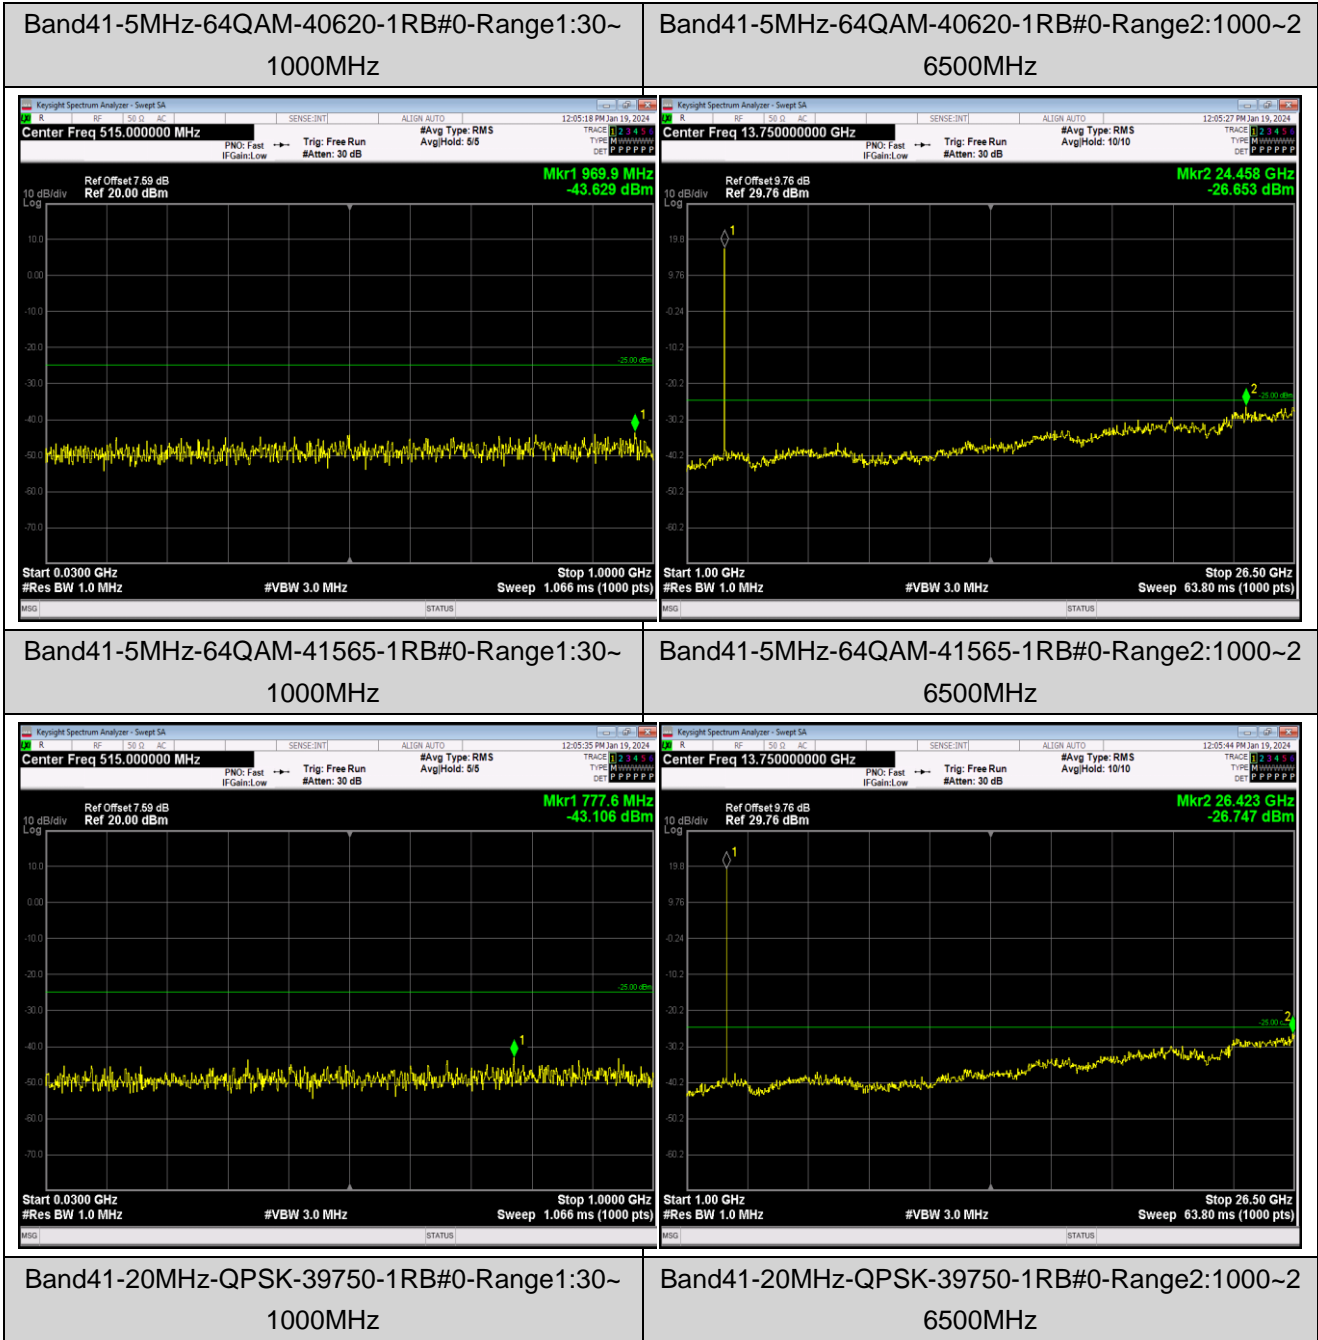

Band7-5MHz-16QAM-20775-1RB#0-Range1:30~1
000MHz

Band7-5MHz-16QAM-20775-1RB#0-Range2:1000~26
500MHz

Band7-5MHz-16QAM-21100-1RB#0-Range1:30~1
000MHz

Band7-5MHz-16QAM-21100-1RB#0-Range2:1000~26
500MHz

Band7-5MHz-64QAM-21425-1RB#0-Range1:30~1000MHz

Band7-5MHz-64QAM-21425-1RB#0-Range2:1000~26500MHz

Band7-20MHz-QPSK-20850-1RB#0-Range1:30~1000MHz

Band7-20MHz-QPSK-20850-1RB#0-Range2:1000~26500MHz

Band7-20MHz-16QAM-21100-1RB#0-Range1:30~1000MHz

Band7-20MHz-16QAM-21100-1RB#0-Range2:1000~6500MHz

Band41-5MHz-QPSK-40620-1RB#0-Range2:1000~26500MHz

Band41-5MHz-16QAM-41565-1RB#0-Range1:30~1000MHz

Band41-5MHz-16QAM-41565-1RB#0-Range2:1000~26500MHz

Band41-5MHz-64QAM-39675-1RB#0-Range1:30~1000MHz

Band41-5MHz-64QAM-39675-1RB#0-Range2:1000~26500MHz

Band41-20MHz-QPSK-40620-1RB#0-Range1:30~1000MHz

Band41-20MHz-QPSK-40620-1RB#0-Range2:1000~26500MHz

Band41-20MHz-QPSK-41490-1RB#0-Range1:30~1000MHz

Band41-20MHz-QPSK-41490-1RB#0-Range2:1000~26500MHz