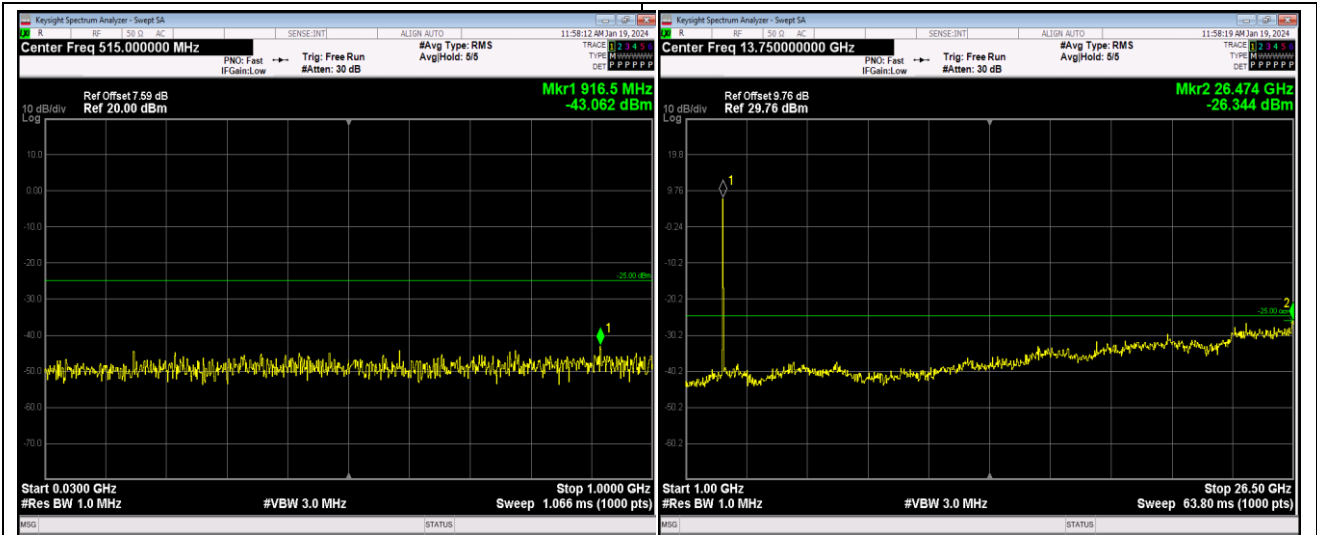

Band41-5MHz-QPSK-39675-1RB#0-Range2:1000~26500MHz

Band41-5MHz-QPSK-39675-1RB#0-Range1:30~1000MHz