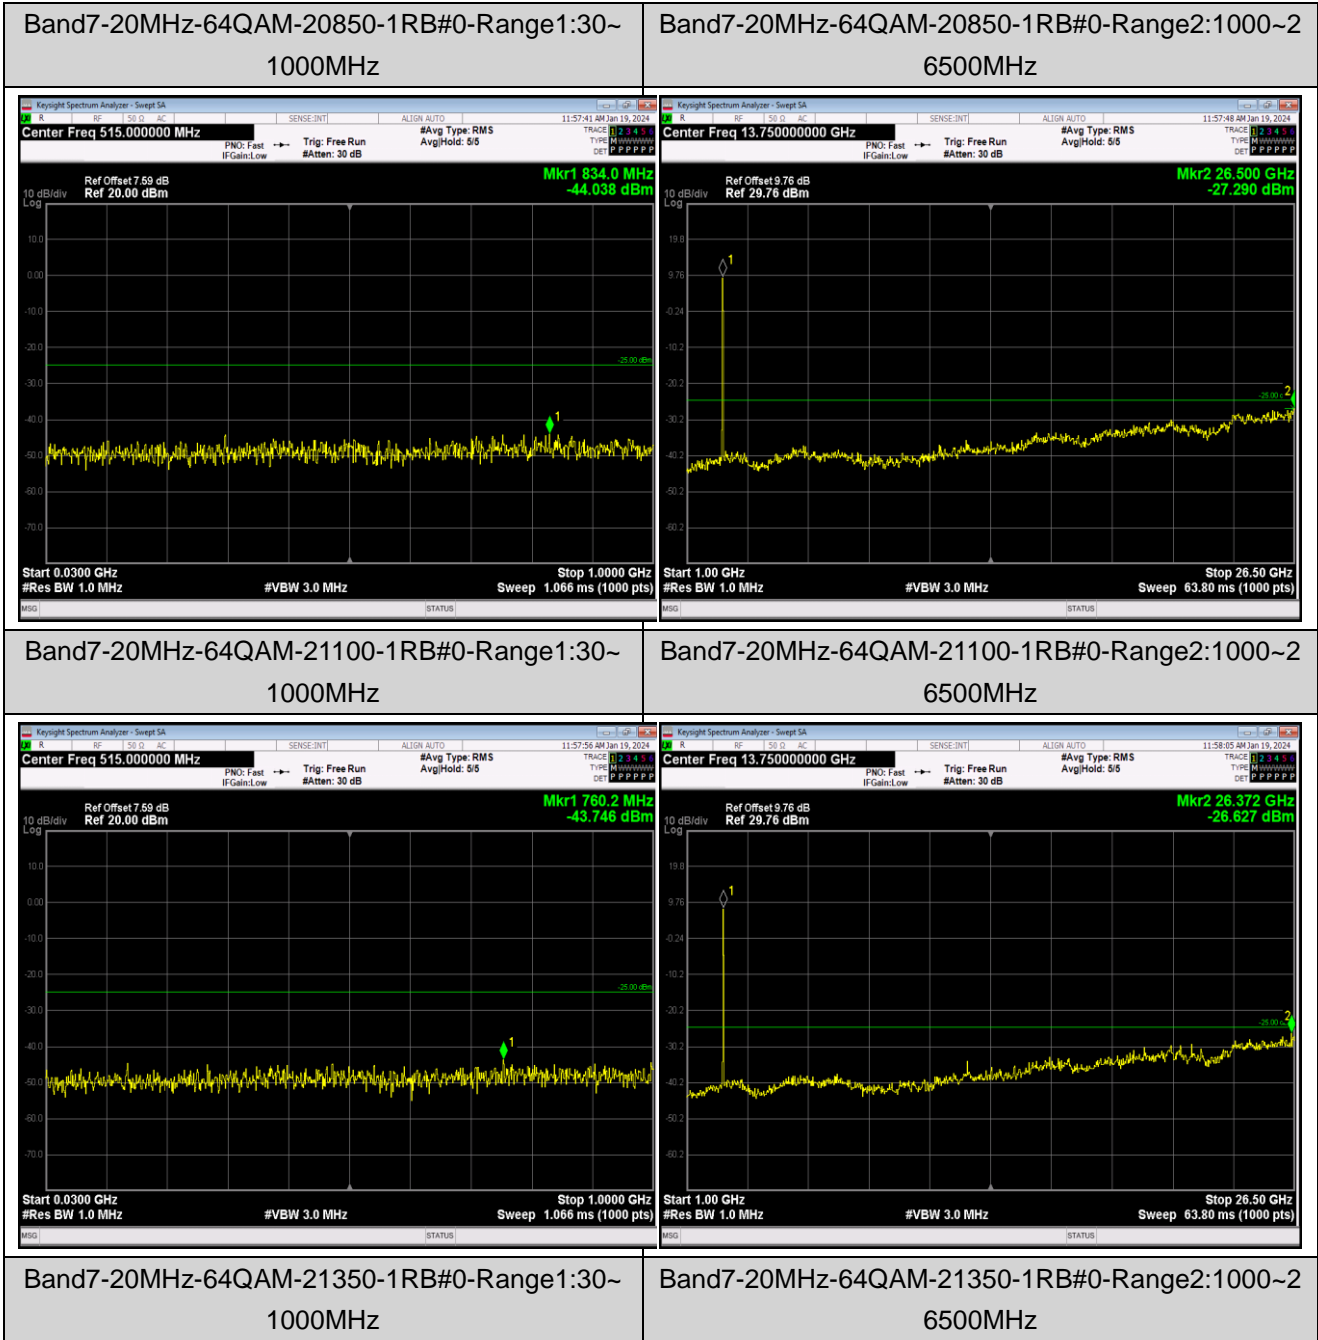

Band7-5MHz-16QAM-20775-1RB#0-Range1:30~1
000MHz

Band7-5MHz-16QAM-20775-1RB#0-Range2:1000~26
500MHz

Band7-5MHz-16QAM-21100-1RB#0-Range1:30~1
000MHz

Band7-5MHz-16QAM-21100-1RB#0-Range2:1000~26
500MHz

Band7-5MHz-64QAM-21425-1RB#0-Range1:30~1000MHz

Band7-5MHz-64QAM-21425-1RB#0-Range2:1000~26500MHz

Band7-20MHz-QPSK-20850-1RB#0-Range1:30~1000MHz

Band7-20MHz-QPSK-20850-1RB#0-Range2:1000~26500MHz

Band7-20MHz-16QAM-21100-1RB#0-Range1:30~1000MHz

Band7-20MHz-16QAM-21100-1RB#0-Range2:1000~6500MHz

Band7-20MHz-16QAM-21350-1RB#0-Range1:30~1000MHz

Band7-20MHz-16QAM-21350-1RB#0-Range2:1000~6500MHz

Band41-5MHz-QPSK-39675-1RB#0-Range1:30~1000MHz

Band41-5MHz-QPSK-39675-1RB#0-Range2:1000~26500MHz

Band41-5MHz-QPSK-40620-1RB#0-Range1:30~1000MHz