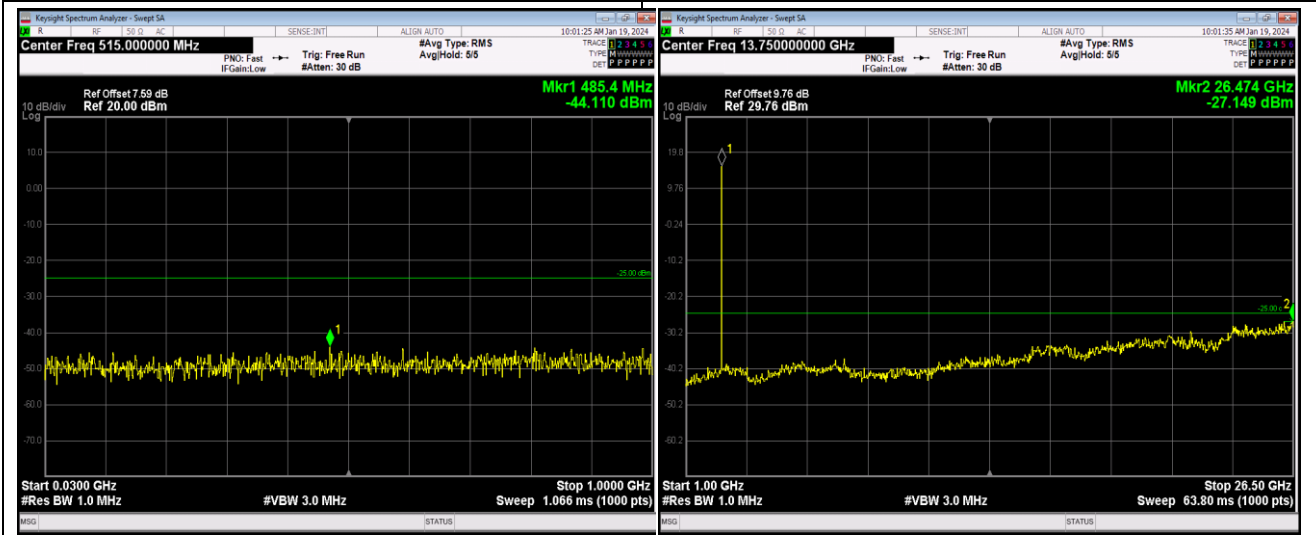

Band7-5MHz-16QAM-20775-1RB#0-Range1:30~1
000MHz

Band7-5MHz-16QAM-20775-1RB#0-Range2:1000~26
500MHz

Band7-5MHz-16QAM-21100-1RB#0-Range1:30~1
000MHz

Band7-5MHz-16QAM-21100-1RB#0-Range2:1000~26
500MHz

Band7-5MHz-64QAM-21425-1RB#0-Range1:30~1000MHz

Band7-5MHz-64QAM-21425-1RB#0-Range2:1000~26500MHz

Band7-20MHz-QPSK-20850-1RB#0-Range1:30~1000MHz

Band7-20MHz-QPSK-20850-1RB#0-Range2:1000~26500MHz

Band7-20MHz-16QAM-21100-1RB#0-Range1:30~1000MHz

Band7-20MHz-16QAM-21100-1RB#0-Range2:1000~6500MHz