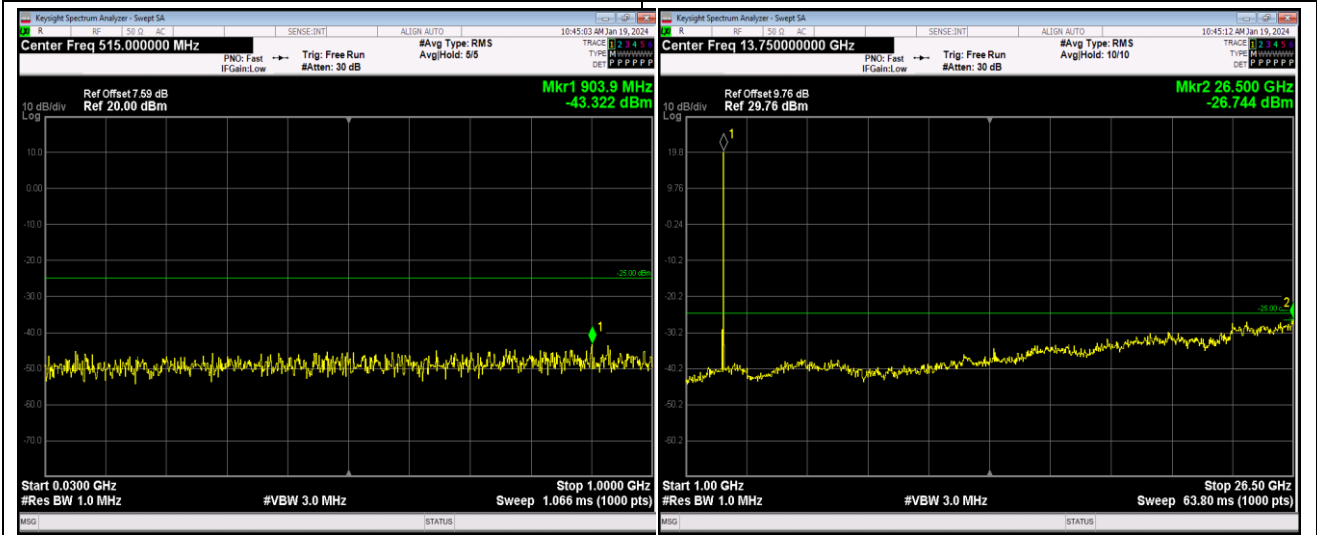

Band41-20MHz-QPSK-40620-1RB#0-Range1:30~1000MHz

Band41-20MHz-QPSK-41490-1RB#0-Range2:1000~26500MHz

Band41-20MHz-QPSK-40620-1RB#0-Range2:1000~26500MHz

Band41-20MHz-QPSK-41490-1RB#0-Range1:30~1000MHz