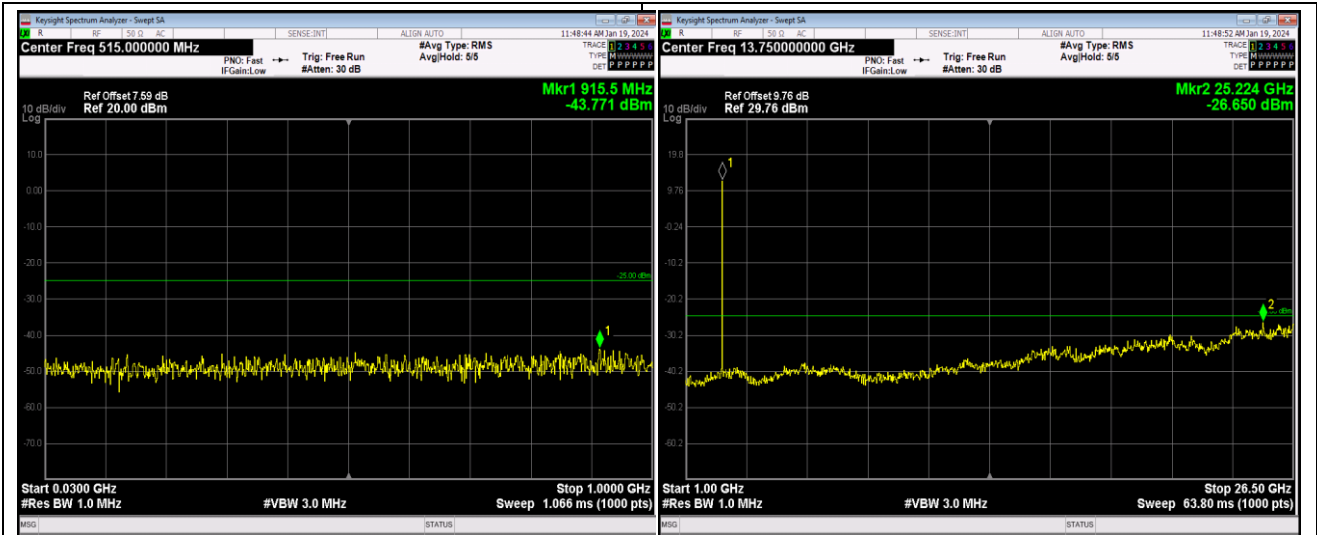

Band7-5MHz-16QAM-20775-1RB#0-Range1:30~1
000MHz

Band7-5MHz-16QAM-20775-1RB#0-Range2:1000~26
500MHz

Band7-5MHz-16QAM-21100-1RB#0-Range1:30~1
000MHz

Band7-5MHz-16QAM-21100-1RB#0-Range2:1000~26
500MHz

Band7-5MHz-64QAM-21425-1RB#0-Range1:30~1000MHz

Band7-5MHz-64QAM-21425-1RB#0-Range2:1000~26500MHz

Band7-20MHz-QPSK-20850-1RB#0-Range1:30~1000MHz

Band7-20MHz-QPSK-20850-1RB#0-Range2:1000~26500MHz

Band7-20MHz-16QAM-21100-1RB#0-Range1:30~1000MHz

Band7-20MHz-16QAM-21100-1RB#0-Range2:1000~6500MHz