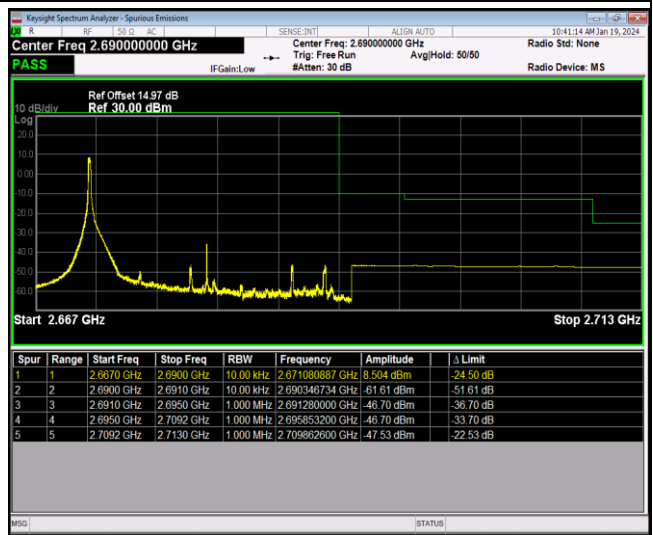

Band41-20MHz-QPSK-41490-1RB#0

Band41-20MHz-QPSK-41490-100RB#0