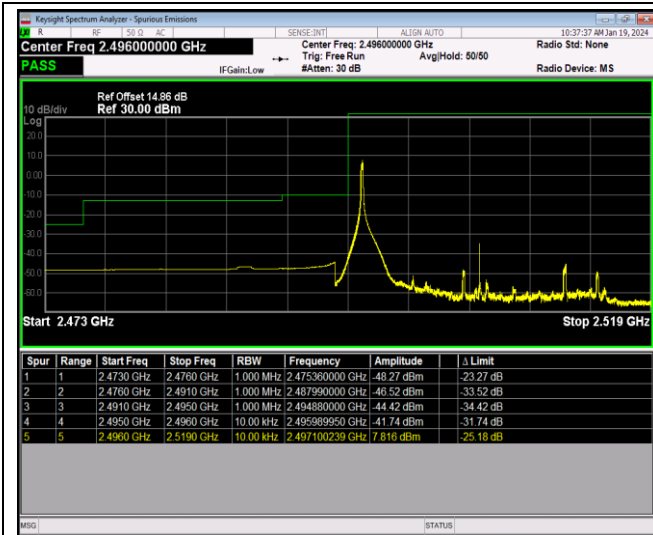

Band41-5MHz-64QAM-39675-25RB#0

Band41-5MHz-64QAM-41565-1RB#0

Band41-5MHz-64QAM-41565-1RB#24

Band41-5MHz-64QAM-41565-25RB#0

Band41-20MHz-QPSK-39750-1RB#0

Band41-20MHz-QPSK-39750-1RB#99

Band41-20MHz-QPSK-39750-100RB#0