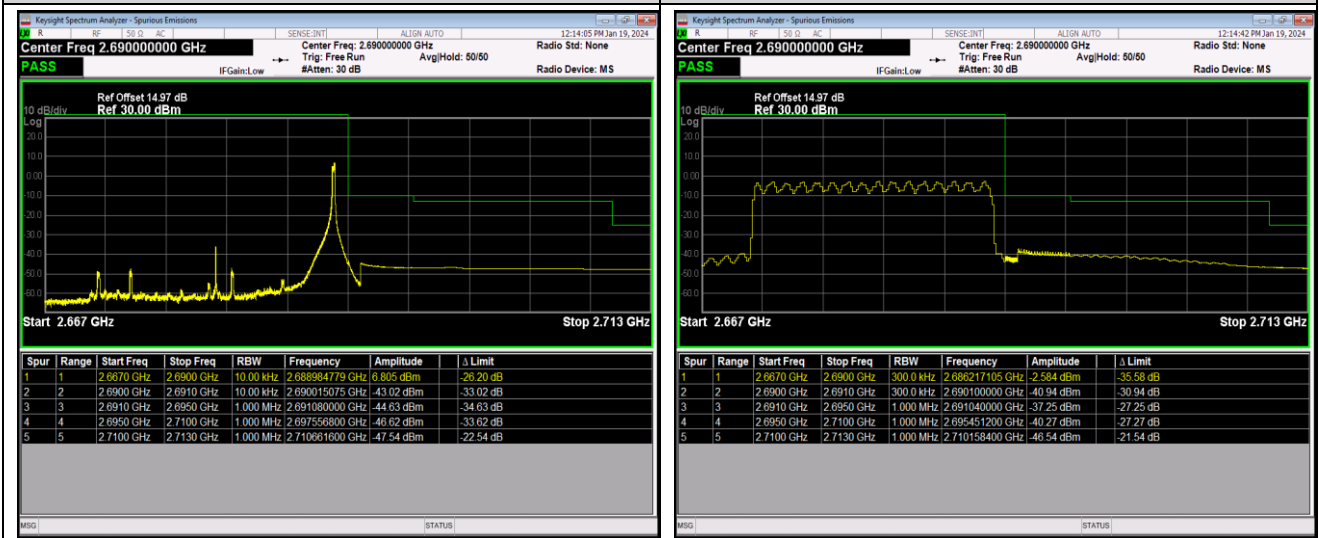

Band41-20MHz-64QAM-41490-1RB#99

Band41-20MHz-64QAM-41490-100RB#0

Band66-1.4MHz-QPSK-131979-1RB#0

Band66-1.4MHz-QPSK-131979-1RB#5