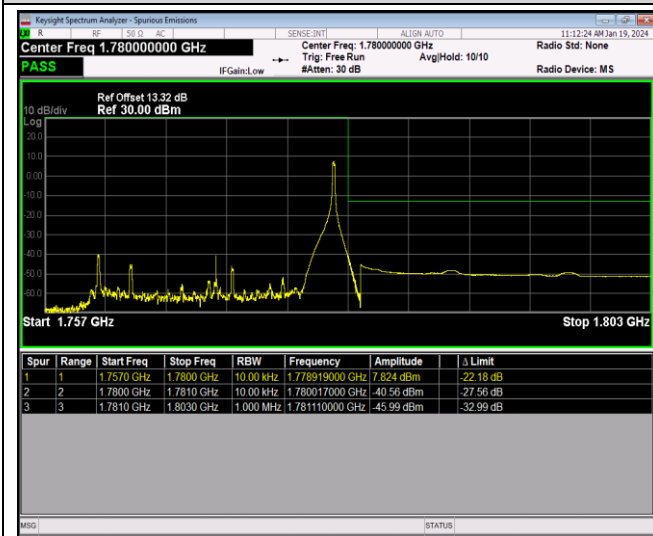

Band66-20MHz-QPSK-132072-100RB#0

Band66-20MHz-QPSK-132572-1RB#0

Band66-20MHz-QPSK-132572-1RB#99

Band66-20MHz-QPSK-132572-100RB#0

Band66-20MHz-16QAM-132072-1RB#0

Band66-20MHz-16QAM-132072-1RB#99

Band66-20MHz-16QAM-132072-100RB#0