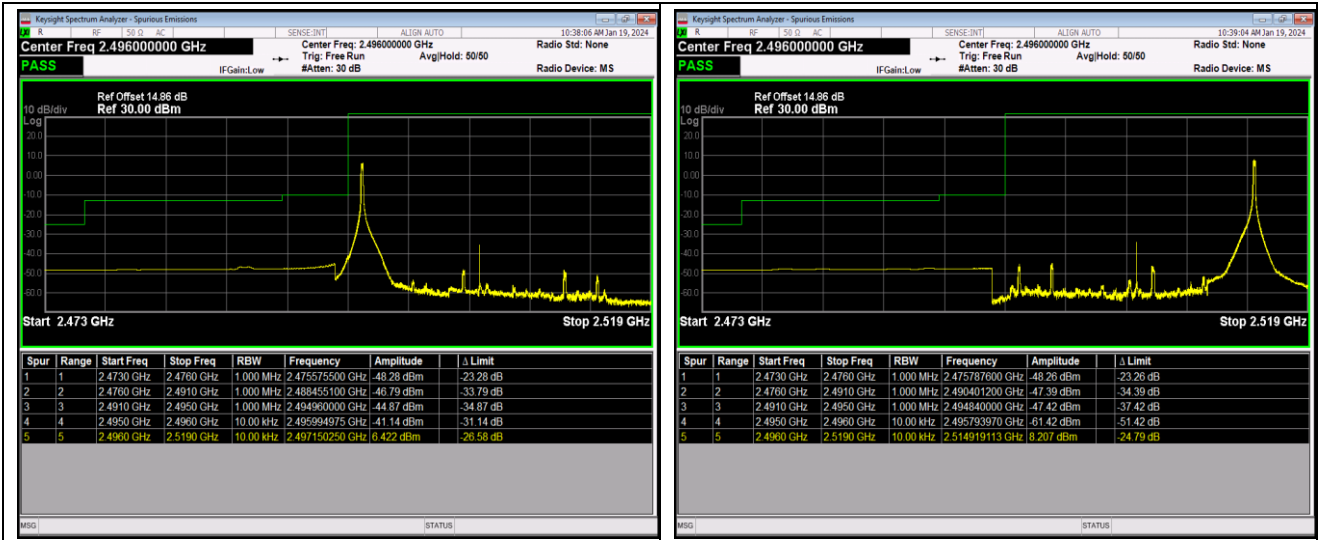

Band41-20MHz-QPSK-41490-1RB#0

Band41-20MHz-QPSK-41490-1RB#99

Band41-20MHz-QPSK-41490-100RB#0

Band41-20MHz-16QAM-39750-1RB#0

Band41-20MHz-16QAM-39750-1RB#99

Band41-20MHz-16QAM-39750-100RB#0

Band41-20MHz-16QAM-41490-1RB#0