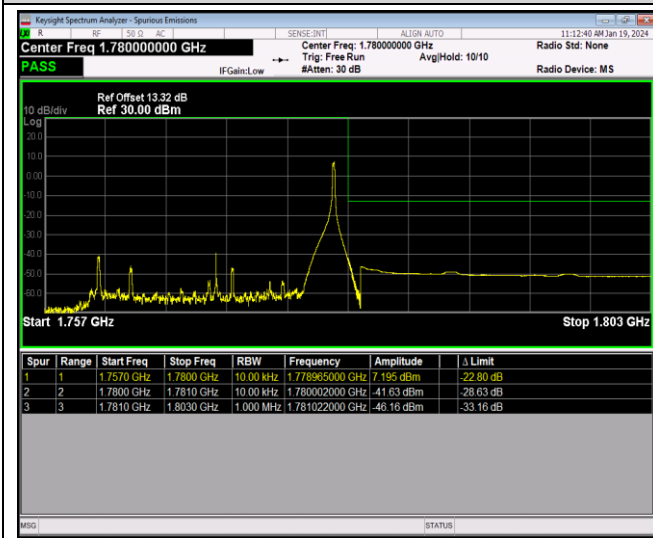

Band66-20MHz-16QAM-132572-1RB#99

Band66-20MHz-64QAM-132072-1RB#0