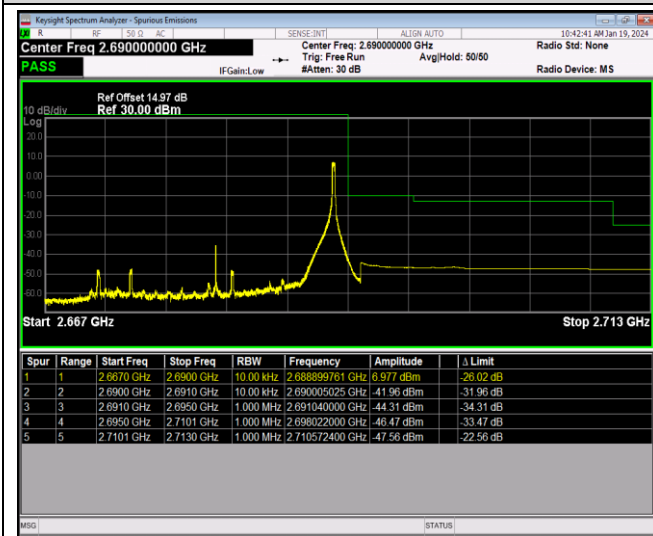

Band41-20MHz-16QAM-41490-1RB#99

Band41-20MHz-64QAM-39750-1RB#0