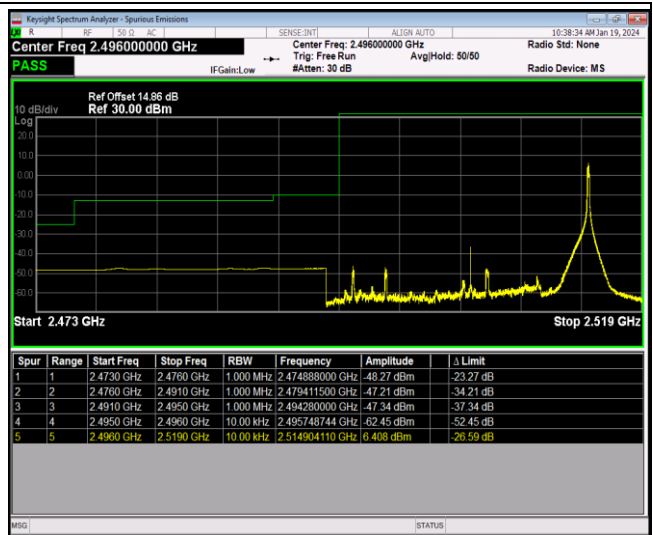

Band41-5MHz-64QAM-39675-25RB#0

Band41-5MHz-64QAM-41565-1RB#0

Band41-5MHz-64QAM-41565-1RB#24

Band41-5MHz-64QAM-41565-25RB#0

Band41-20MHz-QPSK-39750-1RB#0

Band41-20MHz-QPSK-39750-1RB#99

Band41-20MHz-QPSK-39750-100RB#0