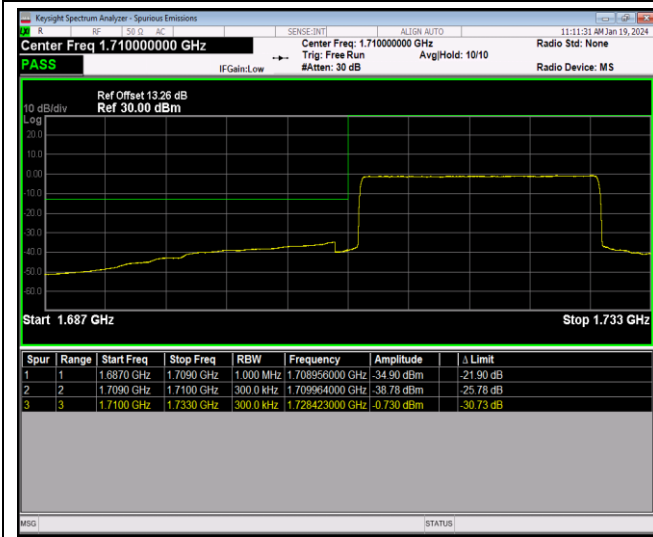

Band66-20MHz-16QAM-132072-100RB#0

Band66-20MHz-16QAM-132572-1RB#99