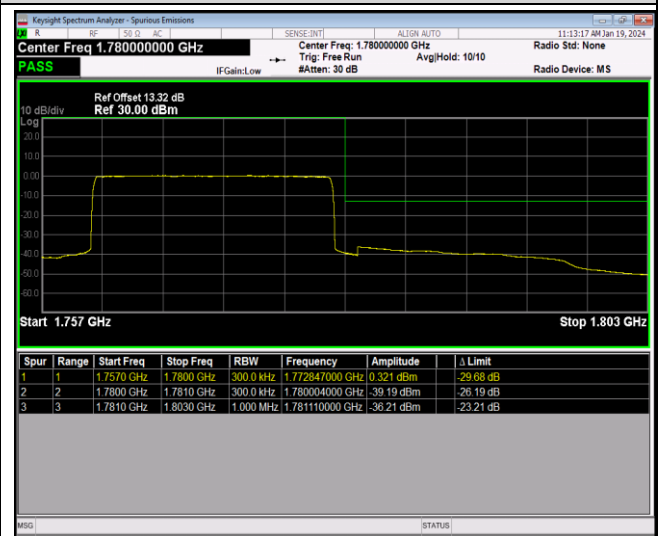

Band66-20MHz-QPSK-132072-100RB#0

Band66-20MHz-QPSK-132572-1RB#0

Band66-20MHz-QPSK-132572-1RB#99

Band66-20MHz-QPSK-132572-100RB#0

Band66-20MHz-16QAM-132072-1RB#0

Band66-20MHz-16QAM-132072-1RB#99

Band66-20MHz-16QAM-132072-100RB#0