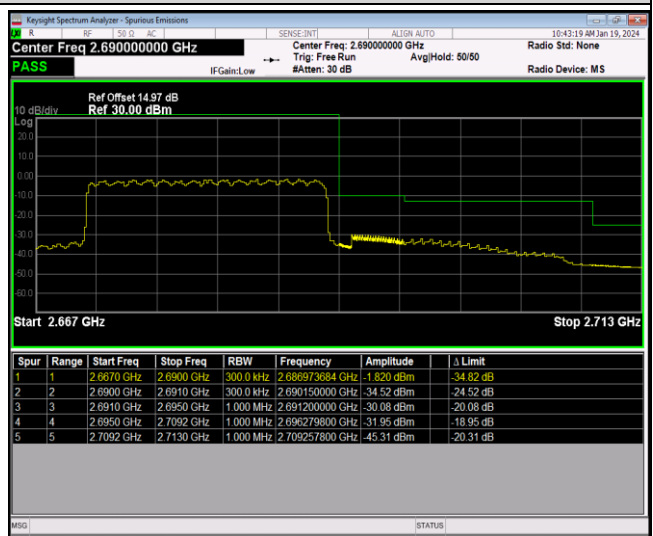

Band41-20MHz-QPSK-41490-1RB#0

Band41-20MHz-QPSK-41490-1RB#99

Band41-20MHz-QPSK-41490-100RB#0

Band41-20MHz-16QAM-39750-1RB#0

Band41-20MHz-16QAM-39750-1RB#99

Band41-20MHz-16QAM-39750-100RB#0

Band41-20MHz-16QAM-41490-1RB#0