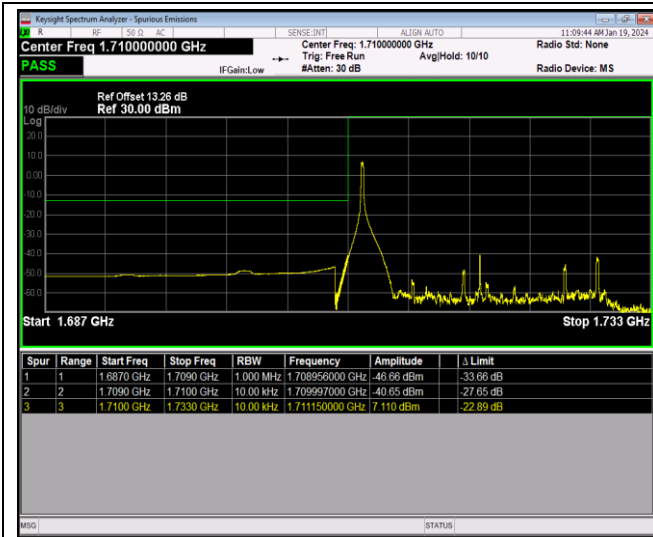

Band66-20MHz-QPSK-132072-100RB#0

Band66-20MHz-QPSK-132572-1RB#0

Band66-20MHz-QPSK-132572-1RB#99

Band66-20MHz-QPSK-132572-100RB#0

Band66-20MHz-16QAM-132072-1RB#0

Band66-20MHz-16QAM-132072-1RB#99

Band66-20MHz-16QAM-132072-100RB#0