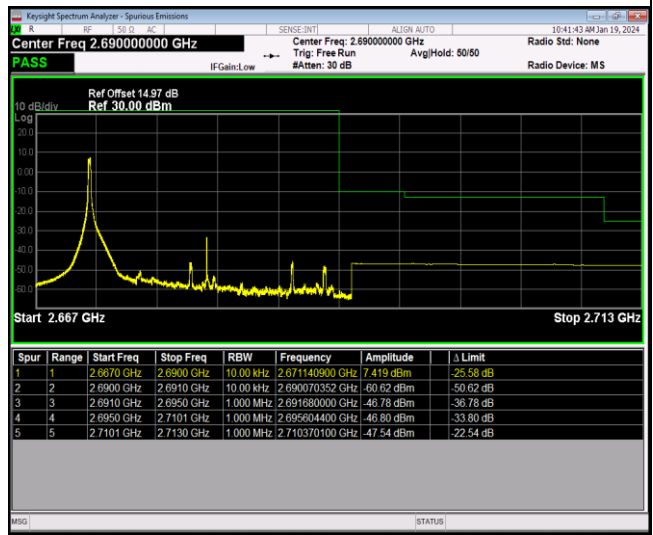

Band41-20MHz-16QAM-41490-1RB#0

Band41-20MHz-16QAM-41490-100RB#0