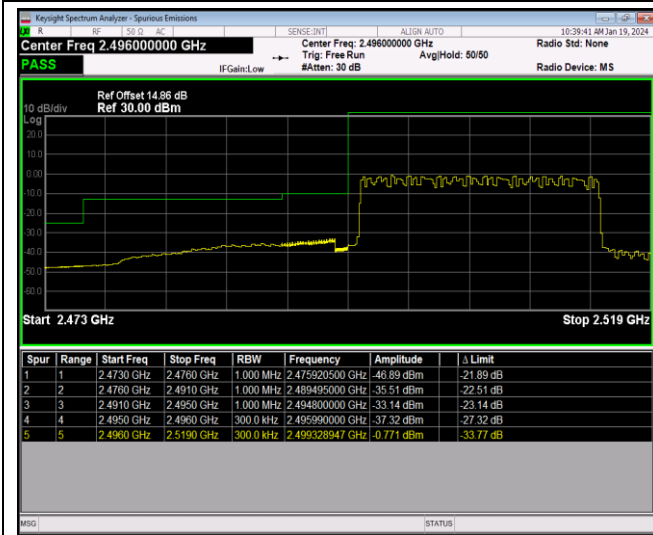

Band41-20MHz-QPSK-39750-100RB#0

Band41-20MHz-QPSK-41490-1RB#99