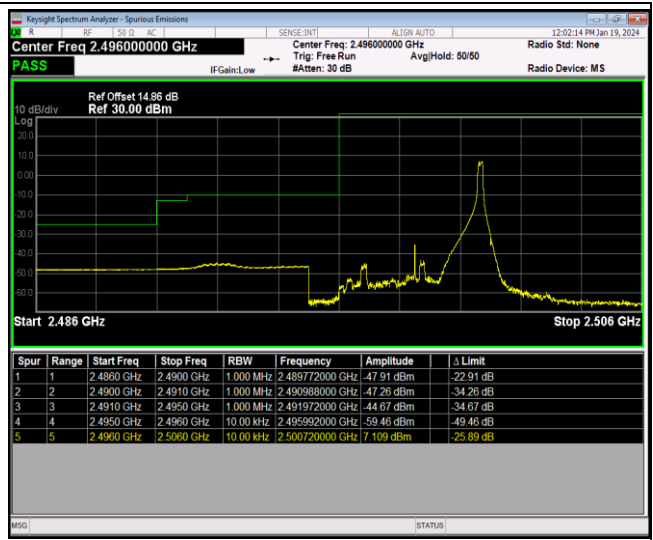

Band41-5MHz-64QAM-39675-25RB#0

Band41-5MHz-64QAM-41565-1RB#0

Band41-5MHz-64QAM-41565-1RB#24

Band41-5MHz-64QAM-41565-25RB#0

Band41-20MHz-QPSK-39750-1RB#0

Band41-20MHz-QPSK-39750-1RB#99

Band41-20MHz-QPSK-39750-100RB#0