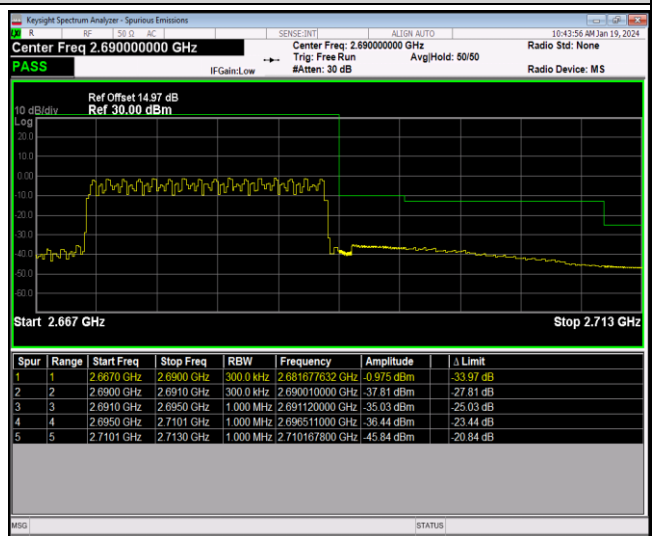

Band41-20MHz-16QAM-41490-100RB#0

Band41-20MHz-64QAM-39750-1RB#99