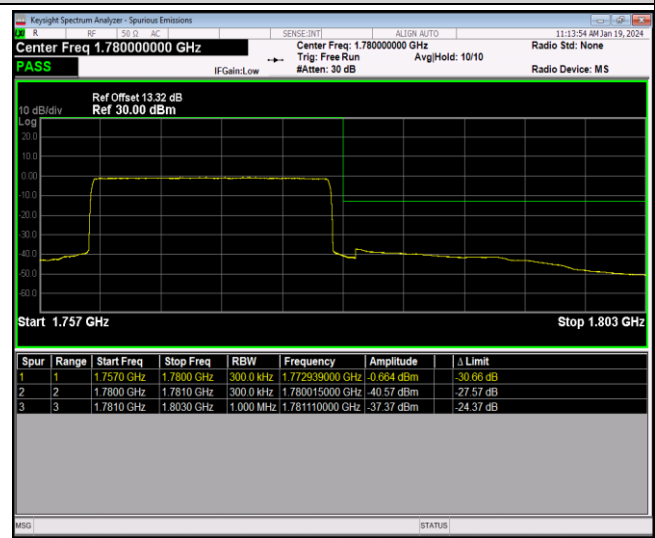

Band66-20MHz-16QAM-132572-1RB#0

Band66-20MHz-16QAM-132572-1RB#99

Band66-20MHz-16QAM-132572-100RB#0

Band66-20MHz-64QAM-132072-1RB#0

Band66-20MHz-64QAM-132072-1RB#99

Band66-20MHz-64QAM-132072-100RB#0

Band66-20MHz-64QAM-132572-1RB#0