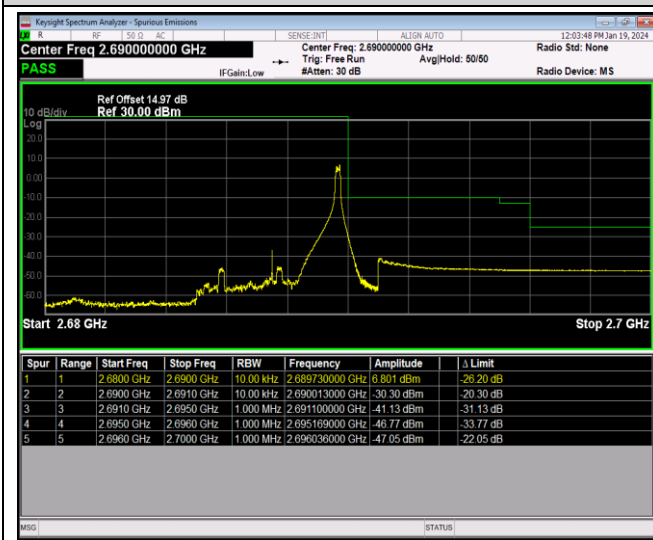

Band41-5MHz-64QAM-39675-25RB#0

Band41-5MHz-64QAM-41565-1RB#0

Band41-5MHz-64QAM-41565-1RB#24

Band41-5MHz-64QAM-41565-25RB#0

Band41-20MHz-QPSK-39750-1RB#0

Band41-20MHz-QPSK-39750-1RB#99

Band41-20MHz-QPSK-39750-100RB#0