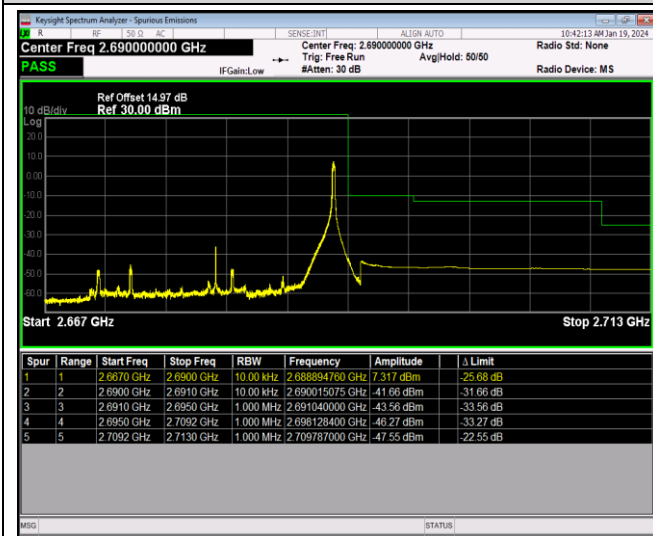

Band41-20MHz-QPSK-41490-1RB#99

Band41-20MHz-16QAM-39750-1RB#0