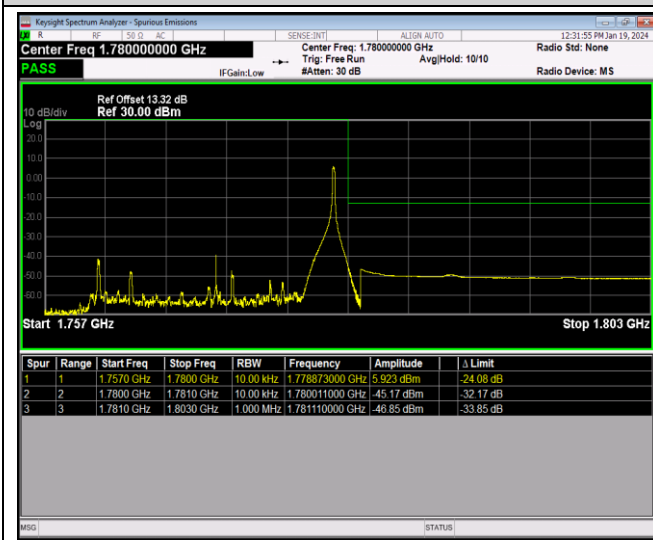

Band66-20MHz-64QAM-132572-1RB#99