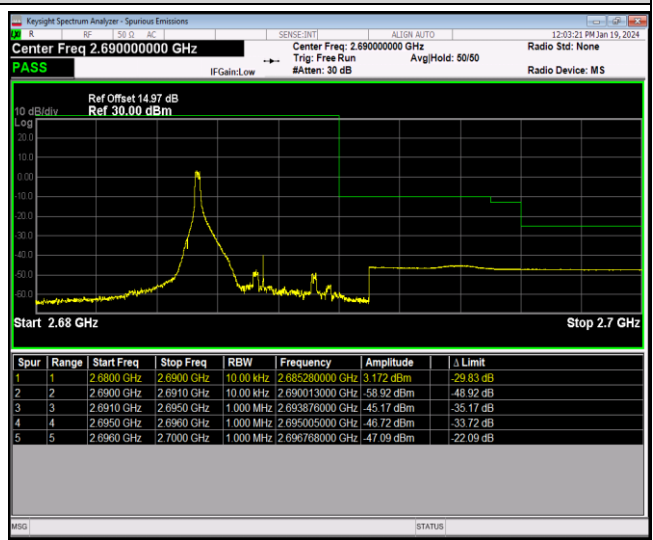

Band41-5MHz-64QAM-39675-25RB#0

Band41-5MHz-64QAM-41565-1RB#0

Band41-5MHz-64QAM-41565-1RB#24

Band41-5MHz-64QAM-41565-25RB#0

Band41-20MHz-QPSK-39750-1RB#0

Band41-20MHz-QPSK-39750-1RB#99

Band41-20MHz-QPSK-39750-100RB#0