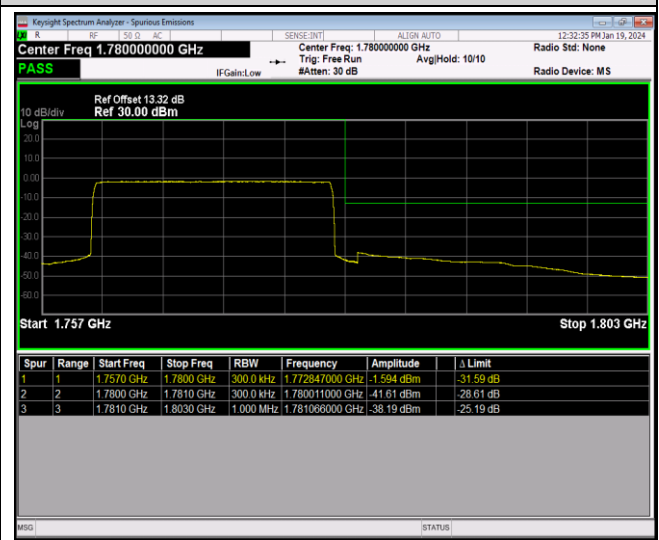

Band66-20MHz-64QAM-132572-100RB#0