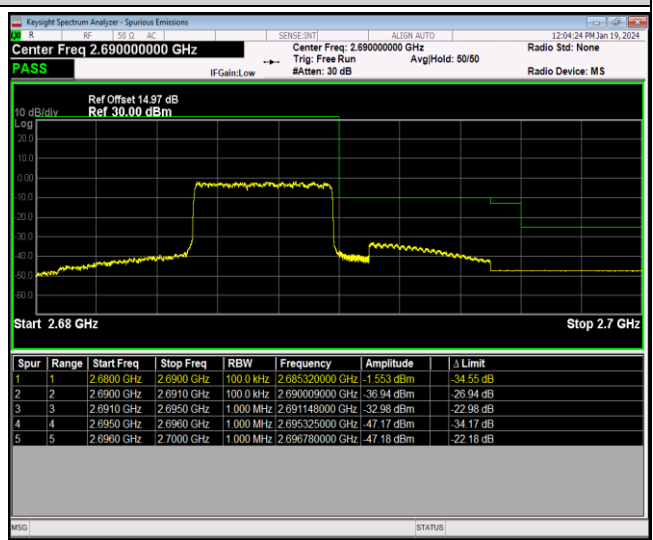

Band41-5MHz-64QAM-39675-25RB#0

Band41-5MHz-64QAM-41565-1RB#0

Band41-5MHz-64QAM-41565-1RB#24

Band41-5MHz-64QAM-41565-25RB#0

Band41-20MHz-QPSK-39750-1RB#0

Band41-20MHz-QPSK-39750-1RB#99

Band41-20MHz-QPSK-39750-100RB#0