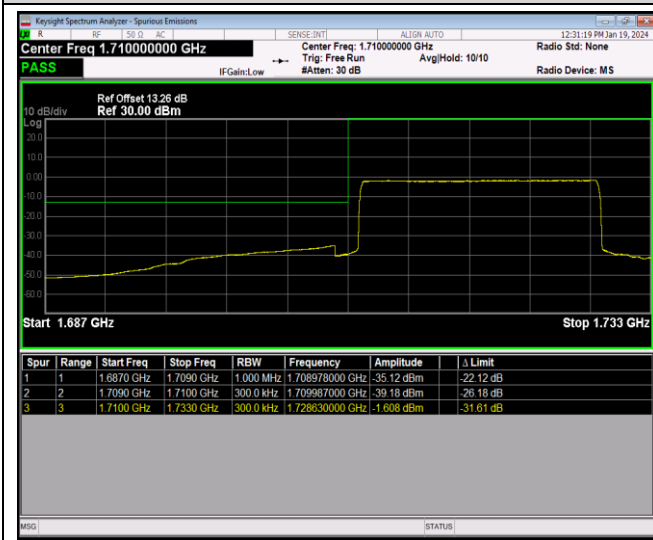

Band66-20MHz-16QAM-132572-1RB#0

Band66-20MHz-16QAM-132572-1RB#99

Band66-20MHz-16QAM-132572-100RB#0

Band66-20MHz-64QAM-132072-1RB#0

Band66-20MHz-64QAM-132072-1RB#99

Band66-20MHz-64QAM-132072-100RB#0

Band66-20MHz-64QAM-132572-1RB#0