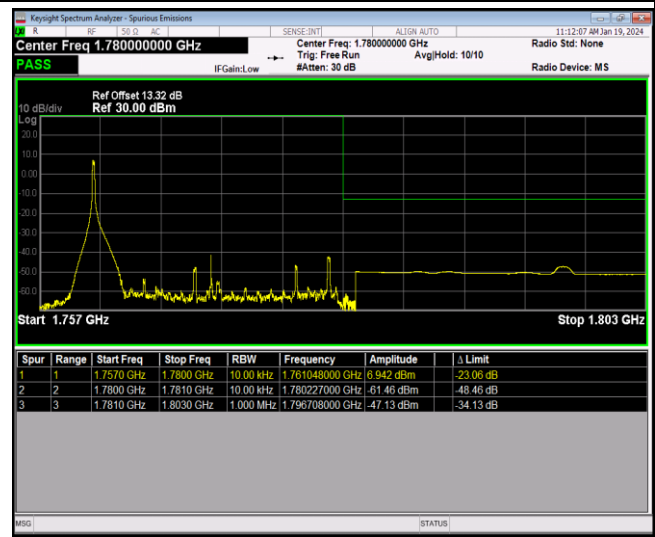

Band66-20MHz-16QAM-132572-1RB#0

Band66-20MHz-16QAM-132572-100RB#0