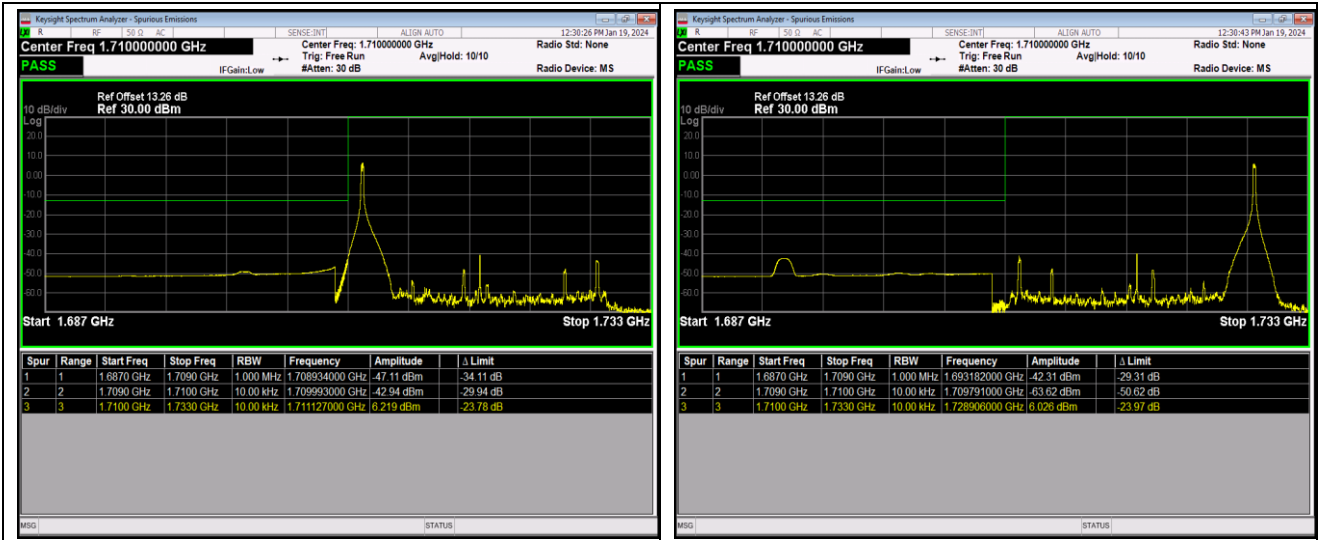

Band66-20MHz-16QAM-132572-1RB#0

Band66-20MHz-16QAM-132572-1RB#99

Band66-20MHz-16QAM-132572-100RB#0

Band66-20MHz-64QAM-132072-1RB#0

Band66-20MHz-64QAM-132072-1RB#99

Band66-20MHz-64QAM-132072-100RB#0

Band66-20MHz-64QAM-132572-1RB#0