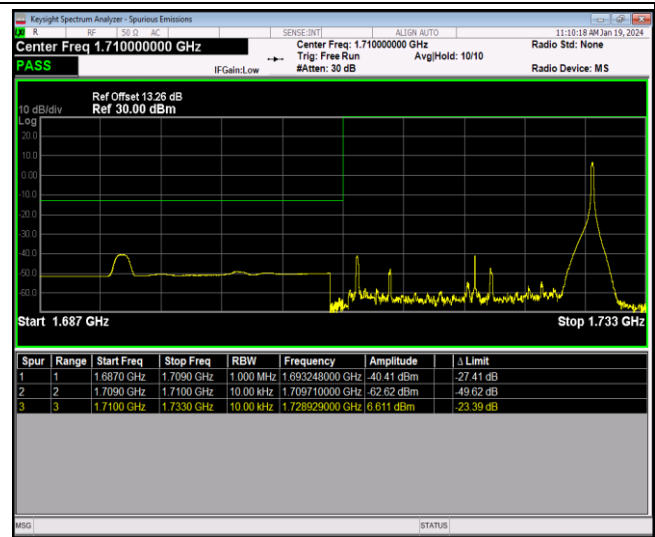

Band66-20MHz-QPSK-132072-100RB#0

Band66-20MHz-QPSK-132572-1RB#0

Band66-20MHz-QPSK-132572-1RB#99

Band66-20MHz-QPSK-132572-100RB#0

Band66-20MHz-16QAM-132072-1RB#0

Band66-20MHz-16QAM-132072-1RB#99

Band66-20MHz-16QAM-132072-100RB#0