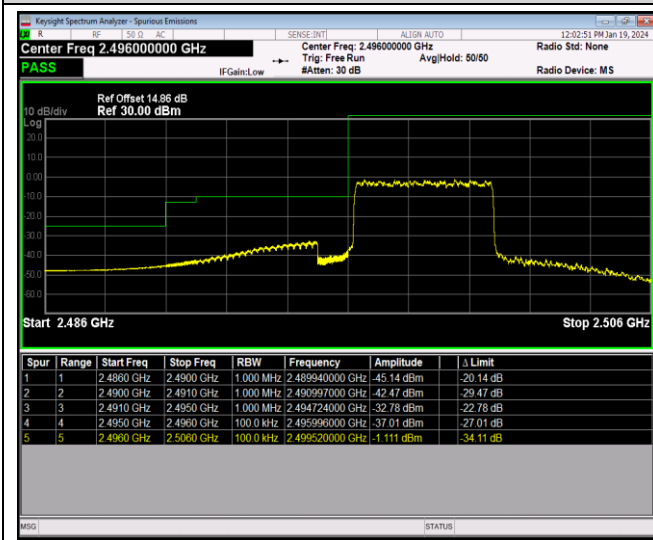

Band41-5MHz-64QAM-39675-25RB#0

Band41-5MHz-64QAM-41565-1RB#0

Band41-5MHz-64QAM-41565-1RB#24

Band41-5MHz-64QAM-41565-25RB#0

Band41-20MHz-QPSK-39750-1RB#0

Band41-20MHz-QPSK-39750-1RB#99

Band41-20MHz-QPSK-39750-100RB#0