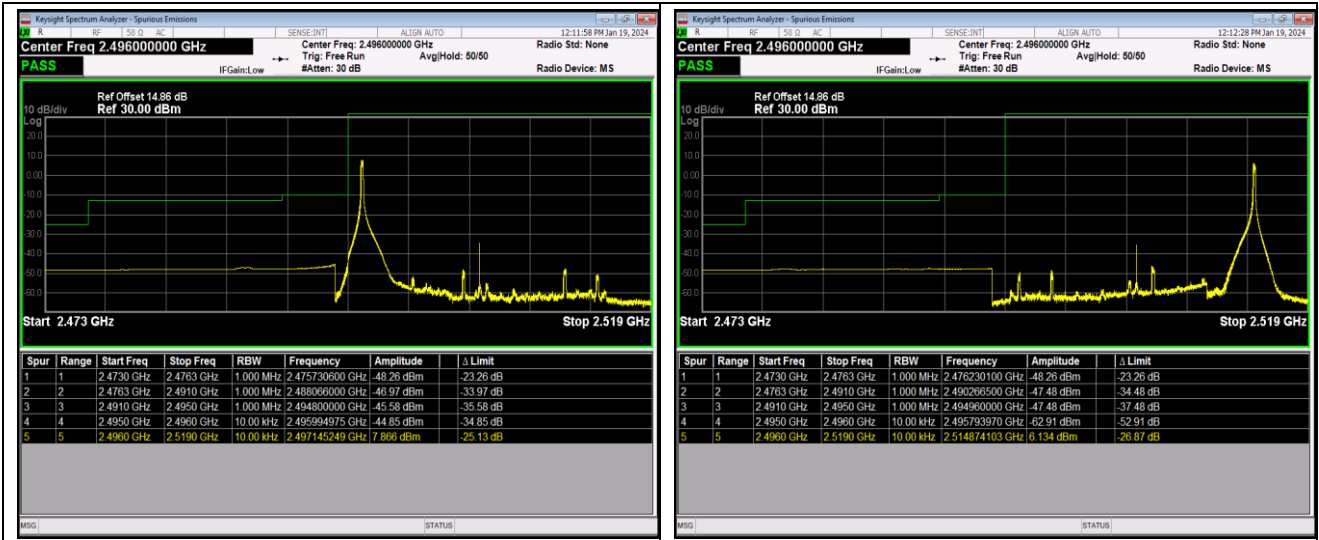

Band41-20MHz-16QAM-41490-1RB#99

Band41-20MHz-16QAM-41490-100RB#0

Band41-20MHz-64QAM-39750-1RB#0

Band41-20MHz-64QAM-39750-1RB#99

Band41-20MHz-64QAM-39750-100RB#0

Band41-20MHz-64QAM-41490-1RB#0

Band41-20MHz-64QAM-41490-1RB#99