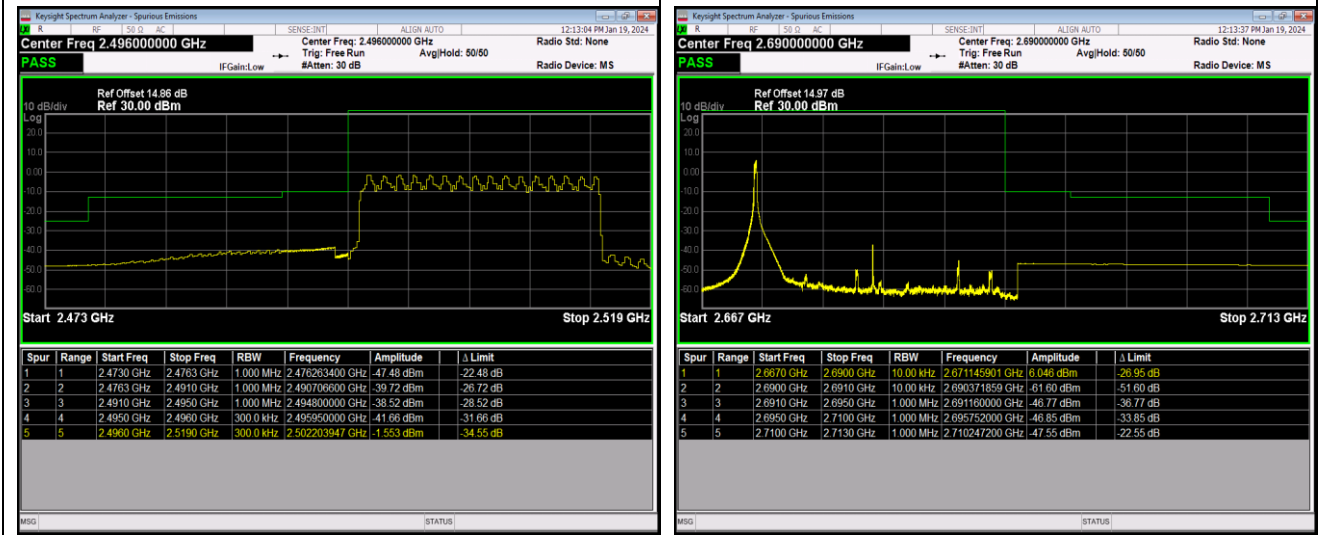

Band41-20MHz-16QAM-41490-1RB#99

Band41-20MHz-16QAM-41490-100RB#0

Band41-20MHz-64QAM-39750-1RB#0

Band41-20MHz-64QAM-39750-1RB#99

Band41-20MHz-64QAM-39750-100RB#0

Band41-20MHz-64QAM-41490-1RB#0

Band41-20MHz-64QAM-41490-1RB#99