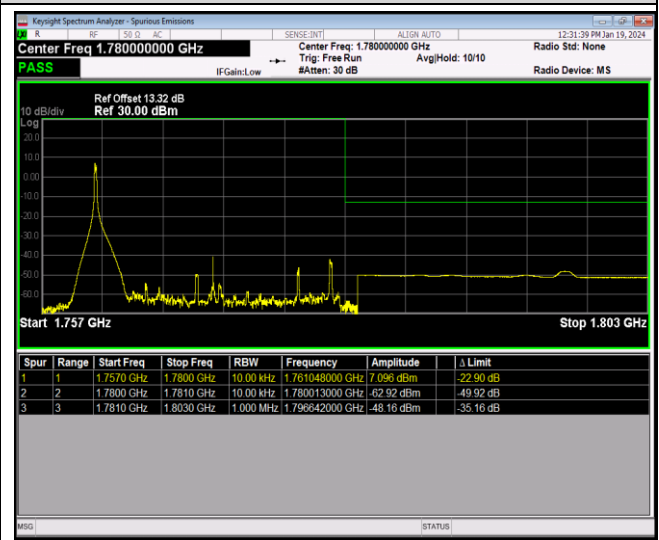

Band66-20MHz-64QAM-132572-1RB#0

Band66-20MHz-64QAM-132572-100RB#0