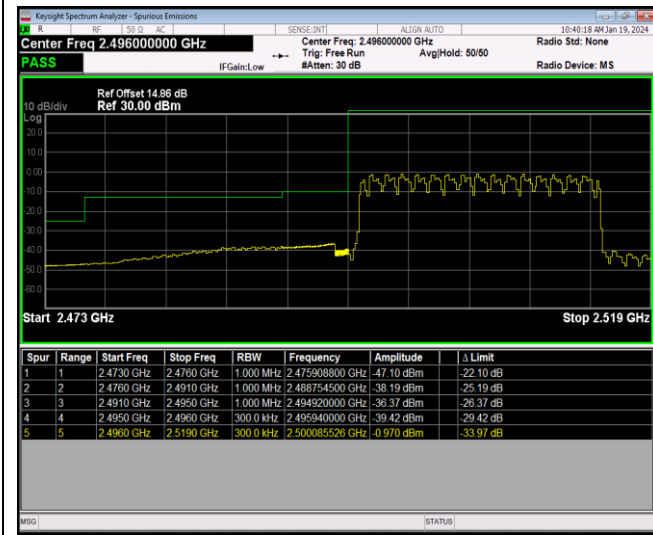

Band41-20MHz-QPSK-41490-1RB#0

Band41-20MHz-QPSK-41490-1RB#99

Band41-20MHz-QPSK-41490-100RB#0

Band41-20MHz-16QAM-39750-1RB#0

Band41-20MHz-16QAM-39750-1RB#99

Band41-20MHz-16QAM-39750-100RB#0

Band41-20MHz-16QAM-41490-1RB#0