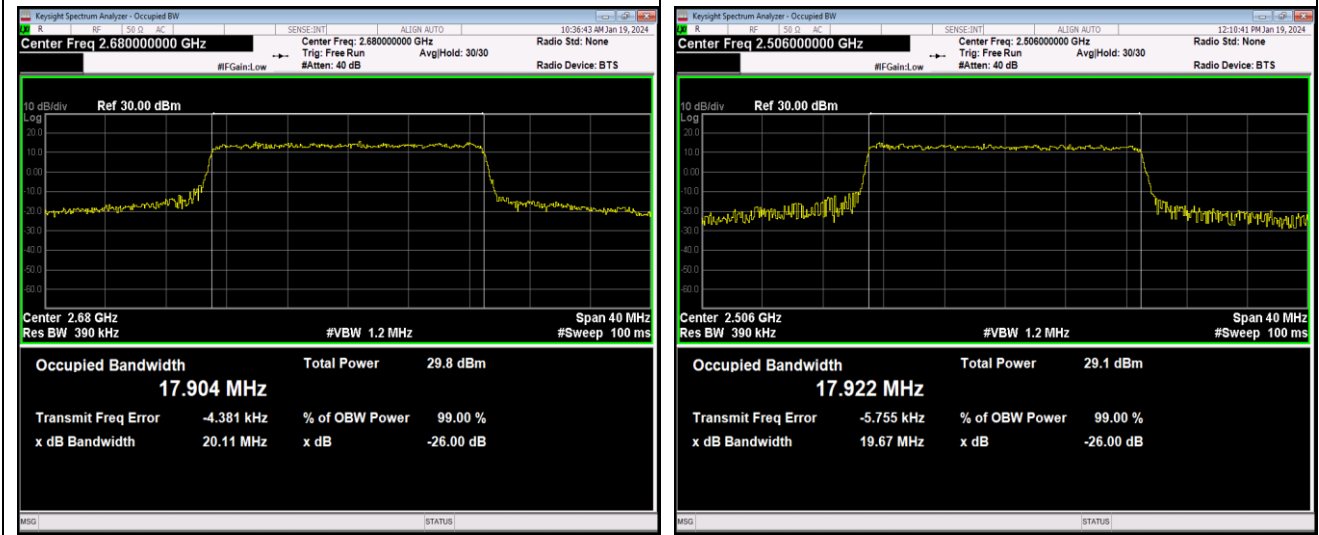

Band41-20MHz-QPSK-39750-100RB#0

Band41-20MHz-QPSK-40620-100RB#0

Band41-20MHz-QPSK-41490-100RB#0

Band41-20MHz-16QAM-39750-100RB#0

Band41-20MHz-16QAM-40620-100RB#0

Band41-20MHz-16QAM-41490-100RB#0

Band41-20MHz-64QAM-39750-100RB#0