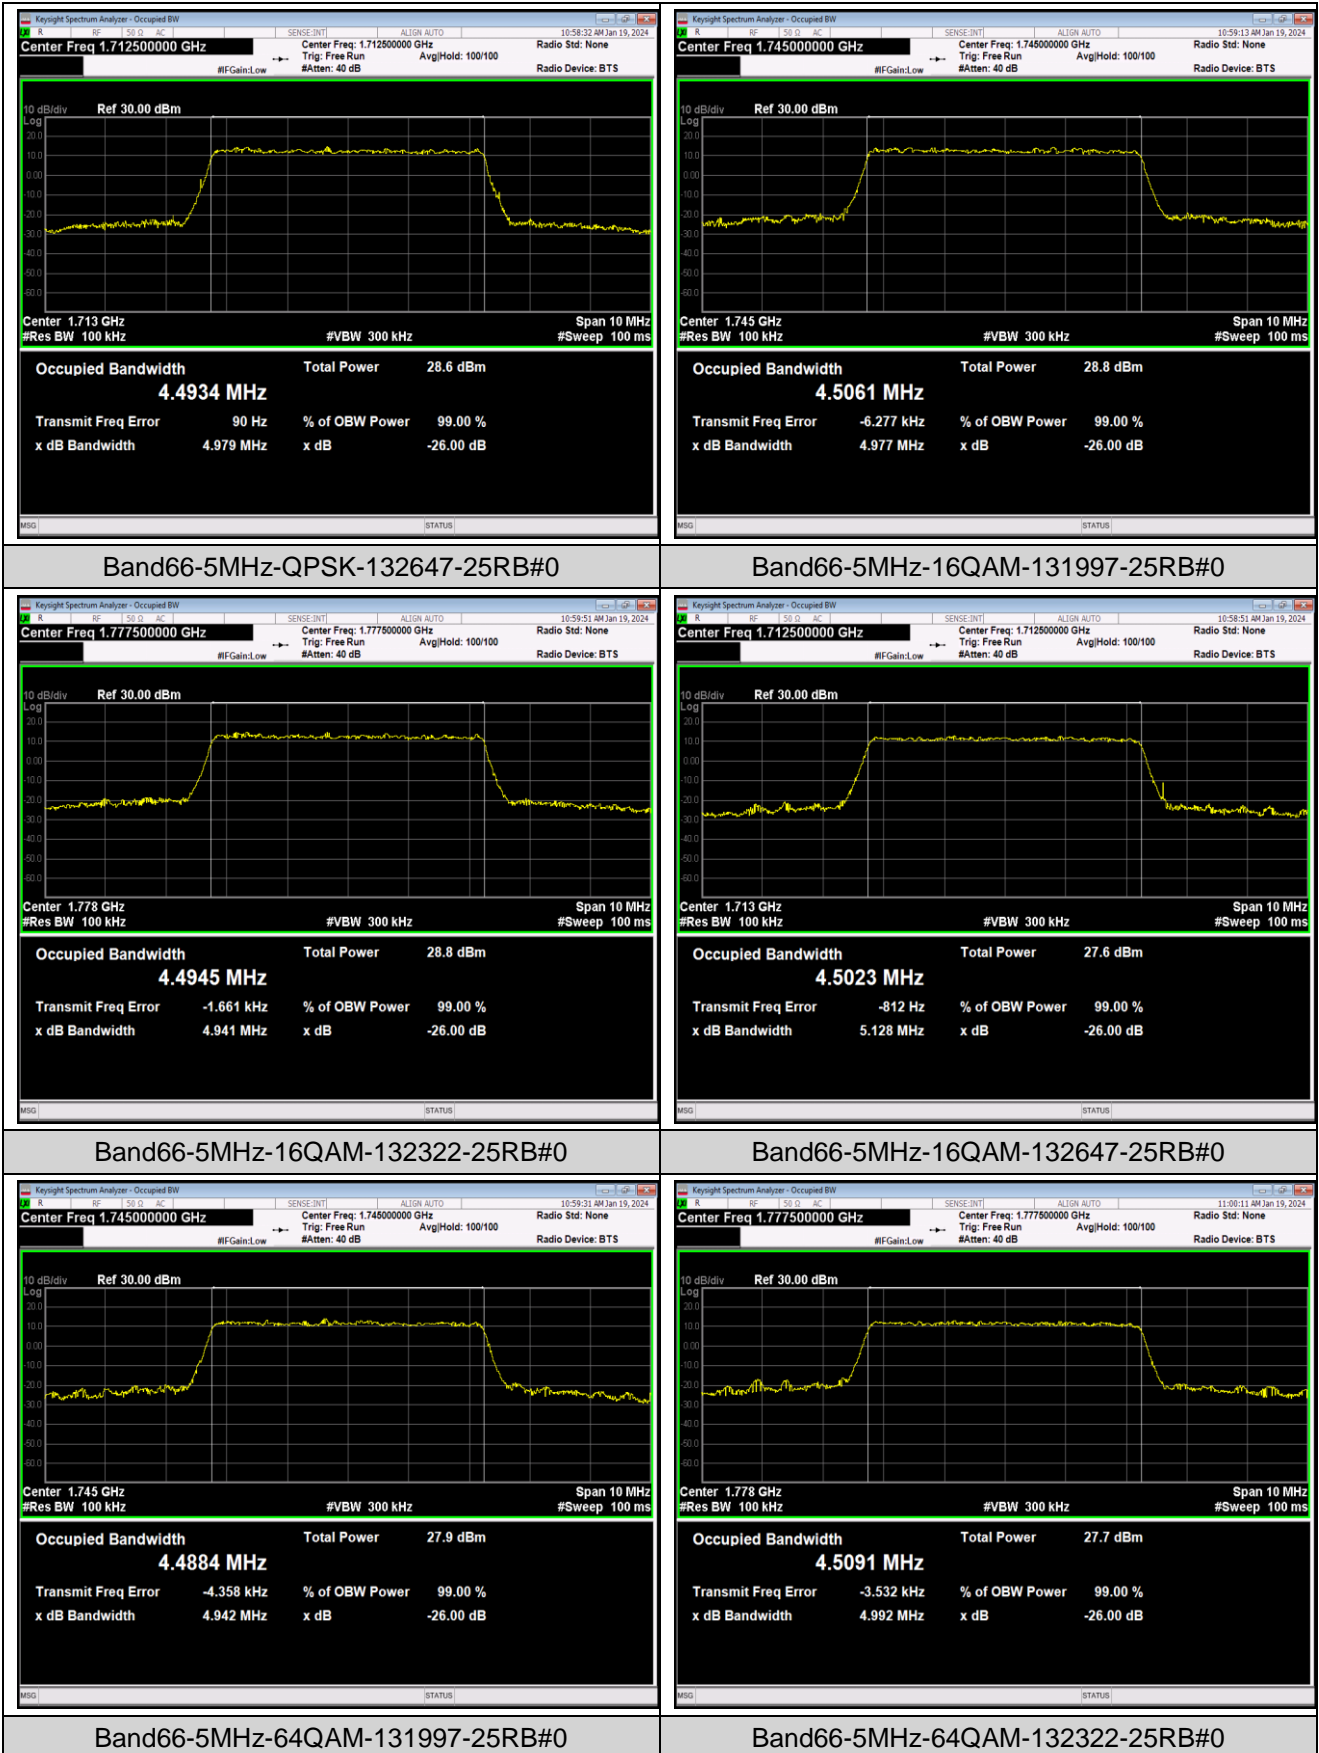

Band66-5MHz-QPSK-131997-25RB#0

Band66-5MHz-QPSK-132322-25RB#0