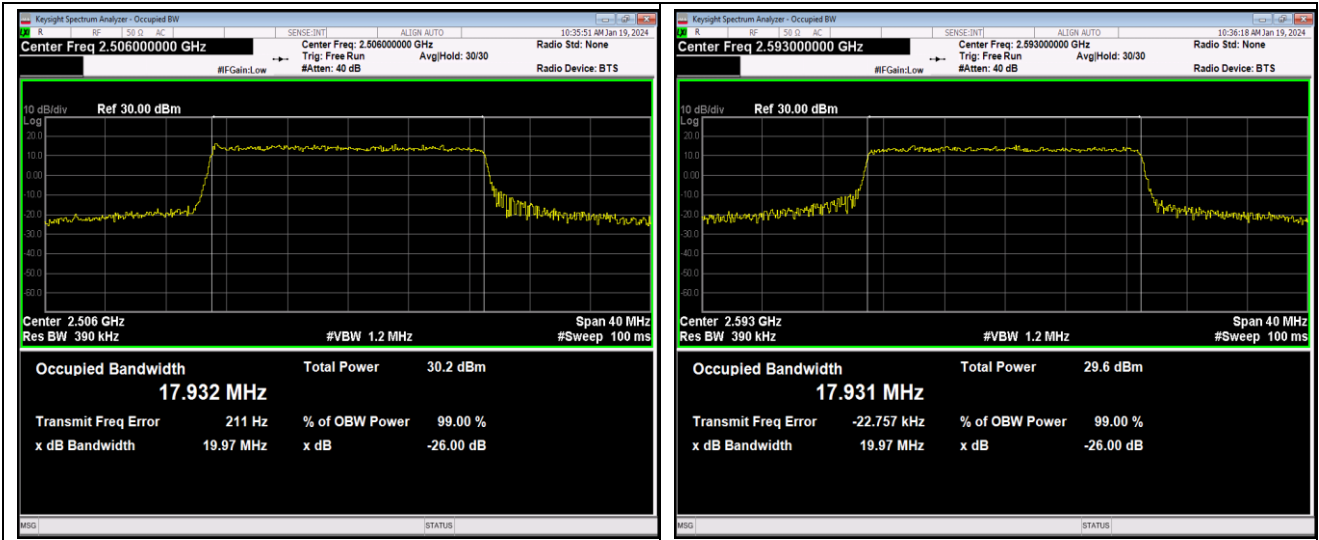

Band41-20MHz-QPSK-39750-100RB#0

Band41-20MHz-QPSK-40620-100RB#0

Band41-20MHz-QPSK-41490-100RB#0

Band41-20MHz-16QAM-39750-100RB#0

Band41-20MHz-16QAM-40620-100RB#0

Band41-20MHz-16QAM-41490-100RB#0

Band41-20MHz-64QAM-39750-100RB#0