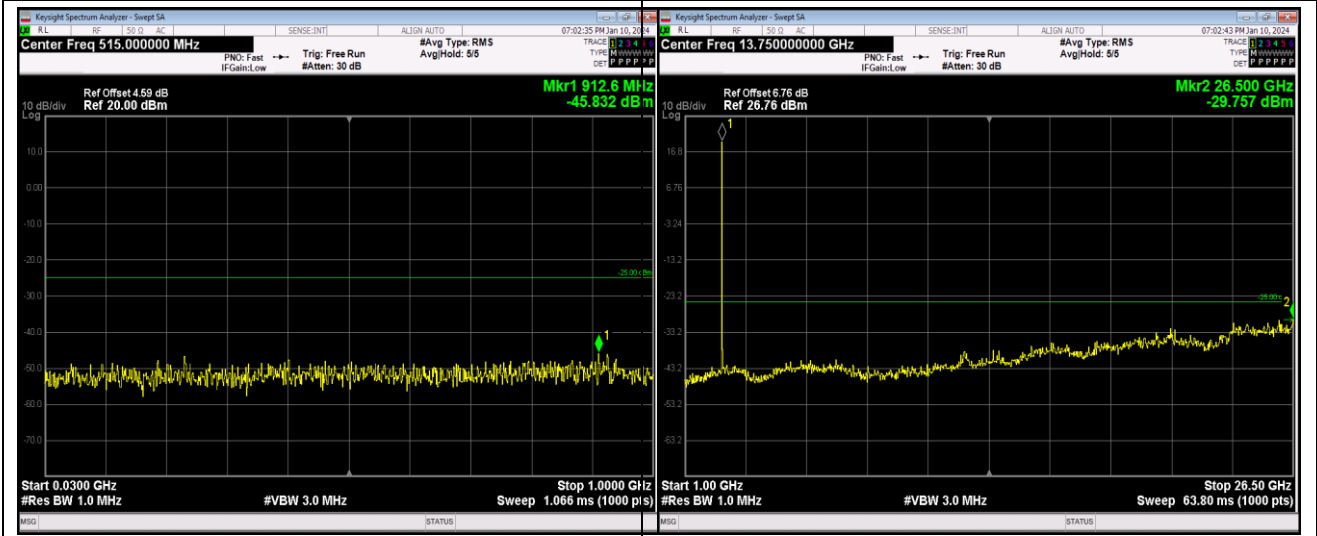

Band7-5MHz-64QAM-21100-1RB#0-Range1:30~1000MHz

Band7-5MHz-64QAM-21100-1RB#0-Range2:1000~26500MHz

Band7-5MHz-64QAM-21425-1RB#0-Range1:30~1000MHz

Band7-5MHz-64QAM-21425-1RB#0-Range2:1000~26500MHz

Band7-20MHz-16QAM-20850-1RB#0-Range1:30~1000MHz

Band7-20MHz-16QAM-20850-1RB#0-Range2:1000~6500MHz

Band7-20MHz-16QAM-21100-1RB#0-Range1:30~1000MHz

Band7-20MHz-16QAM-21100-1RB#0-Range2:1000~6500MHz

Band7-20MHz-64QAM-21350-1RB#0-Range1:30~1000MHz

Band7-20MHz-64QAM-21350-1RB#0-Range2:1000~6500MHz