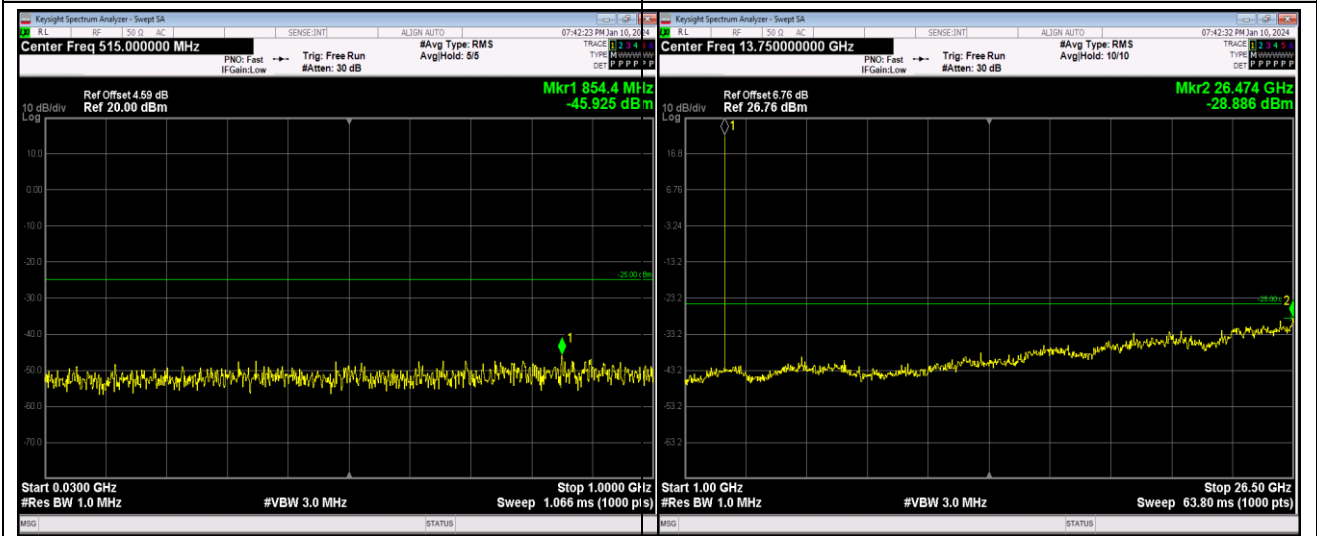

Band41-5MHz-QPSK-41565-1RB#0-Range1:30~1000MHz

Band41-5MHz-QPSK-41565-1RB#0-Range2:1000~26500MHz