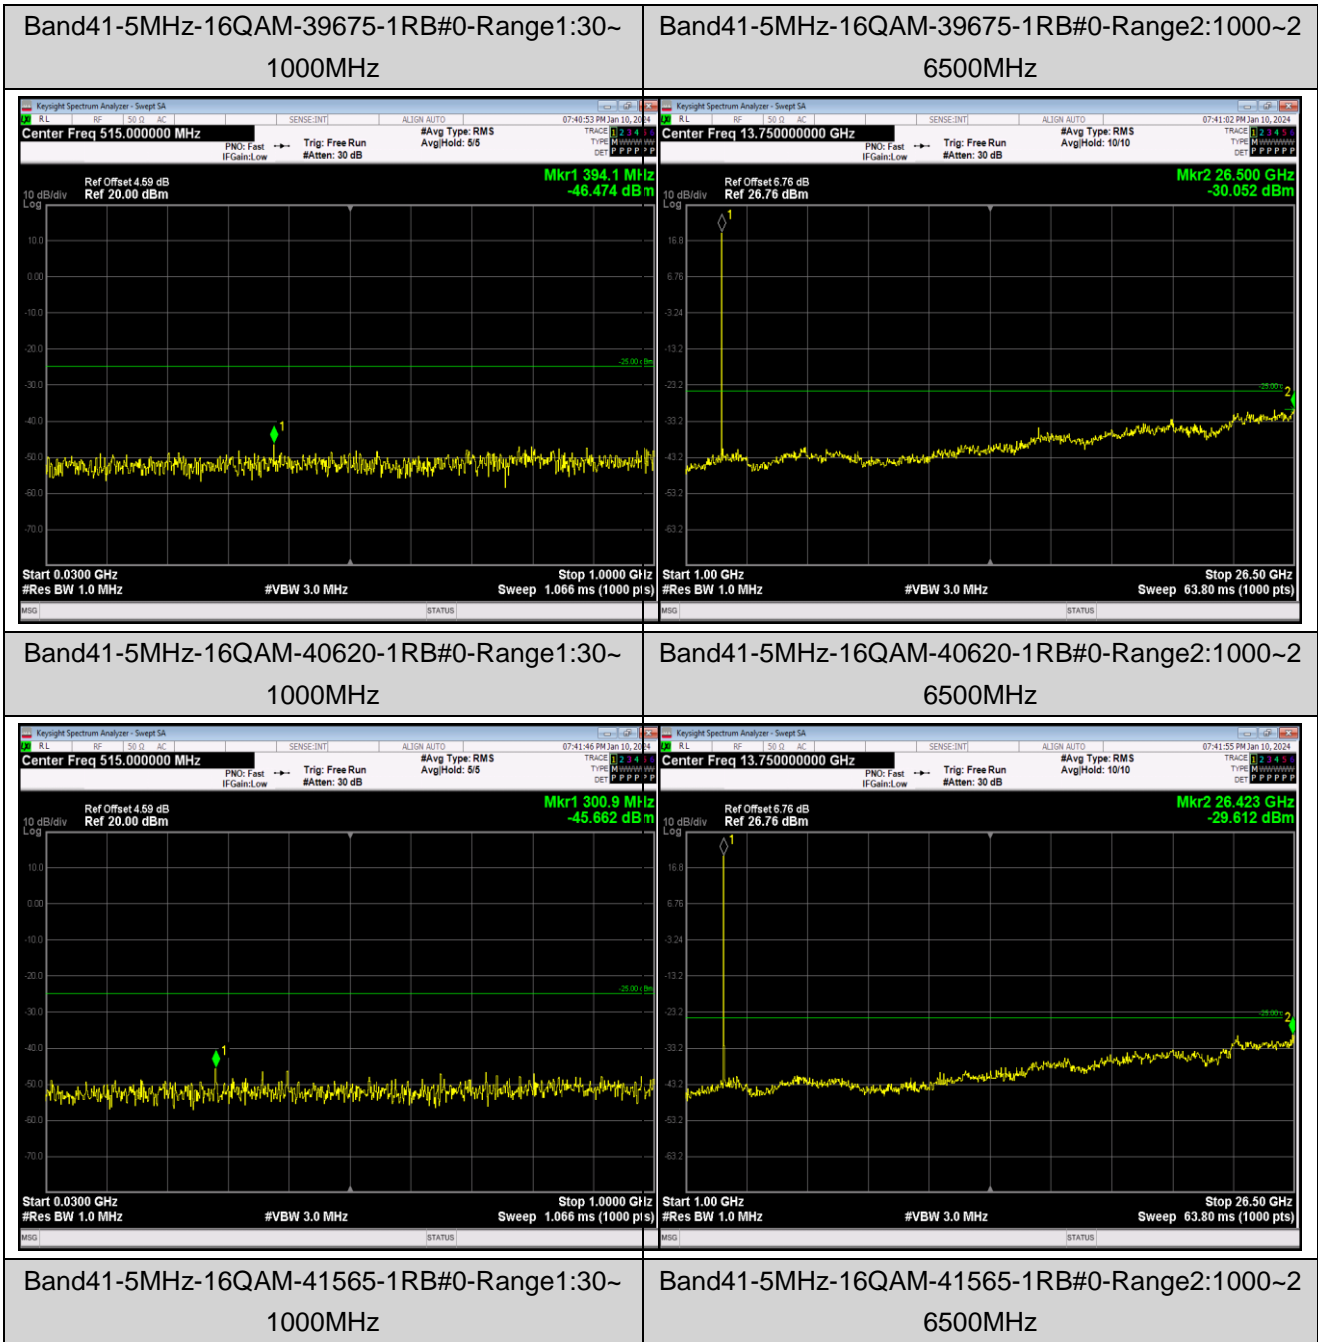

Band12-1.4MHz-16QAM-23173-1RB#0-Range1:30
~1000MHz

Band12-1.4MHz-16QAM-23173-1RB#0-Range2:1000
~10000MHz

Band12-10MHz-16QAM-23130-1RB#0-Range1:30
 ~1000MHz

Band12-10MHz-16QAM-23130-1RB#0-Range2:1000~
 10000MHz

Band12-10MHz-64QAM-23060-1RB#0-Range1:30
 ~1000MHz

Band12-10MHz-64QAM-23060-1RB#0-Range2:1000~
 10000MHz

Band41-5MHz-QPSK-40620-1RB#0-Range1:30~1000MHz

Band41-5MHz-QPSK-40620-1RB#0-Range2:1000~26500MHz

Band41-5MHz-QPSK-41565-1RB#0-Range1:30~1000MHz

Band41-5MHz-QPSK-41565-1RB#0-Range2:1000~26500MHz

Band41-5MHz-64QAM-39675-1RB#0-Range1:30~1000MHz

Band41-5MHz-64QAM-39675-1RB#0-Range2:1000~6500MHz

Band41-5MHz-64QAM-40620-1RB#0-Range1:30~1000MHz

Band41-5MHz-64QAM-40620-1RB#0-Range2:1000~6500MHz