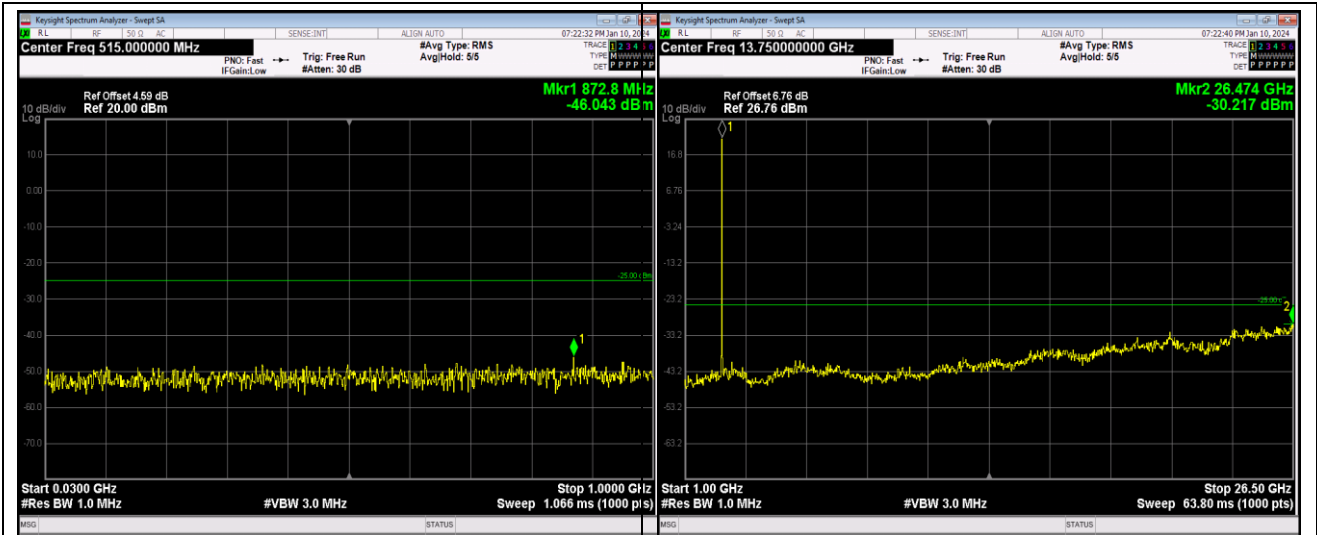

Band7-5MHz-64QAM-21100-1RB#0-Range1:30~1000MHz

Band7-5MHz-64QAM-21100-1RB#0-Range2:1000~26500MHz

Band7-5MHz-64QAM-21425-1RB#0-Range1:30~1000MHz

Band7-5MHz-64QAM-21425-1RB#0-Range2:1000~26500MHz

Band7-20MHz-16QAM-20850-1RB#0-Range1:30~1000MHz

Band7-20MHz-16QAM-20850-1RB#0-Range2:1000~6500MHz

Band7-20MHz-16QAM-21100-1RB#0-Range1:30~1000MHz

Band7-20MHz-16QAM-21100-1RB#0-Range2:1000~6500MHz

Band7-20MHz-64QAM-21350-1RB#0-Range1:30~1000MHz

Band7-20MHz-64QAM-21350-1RB#0-Range2:1000~6500MHz