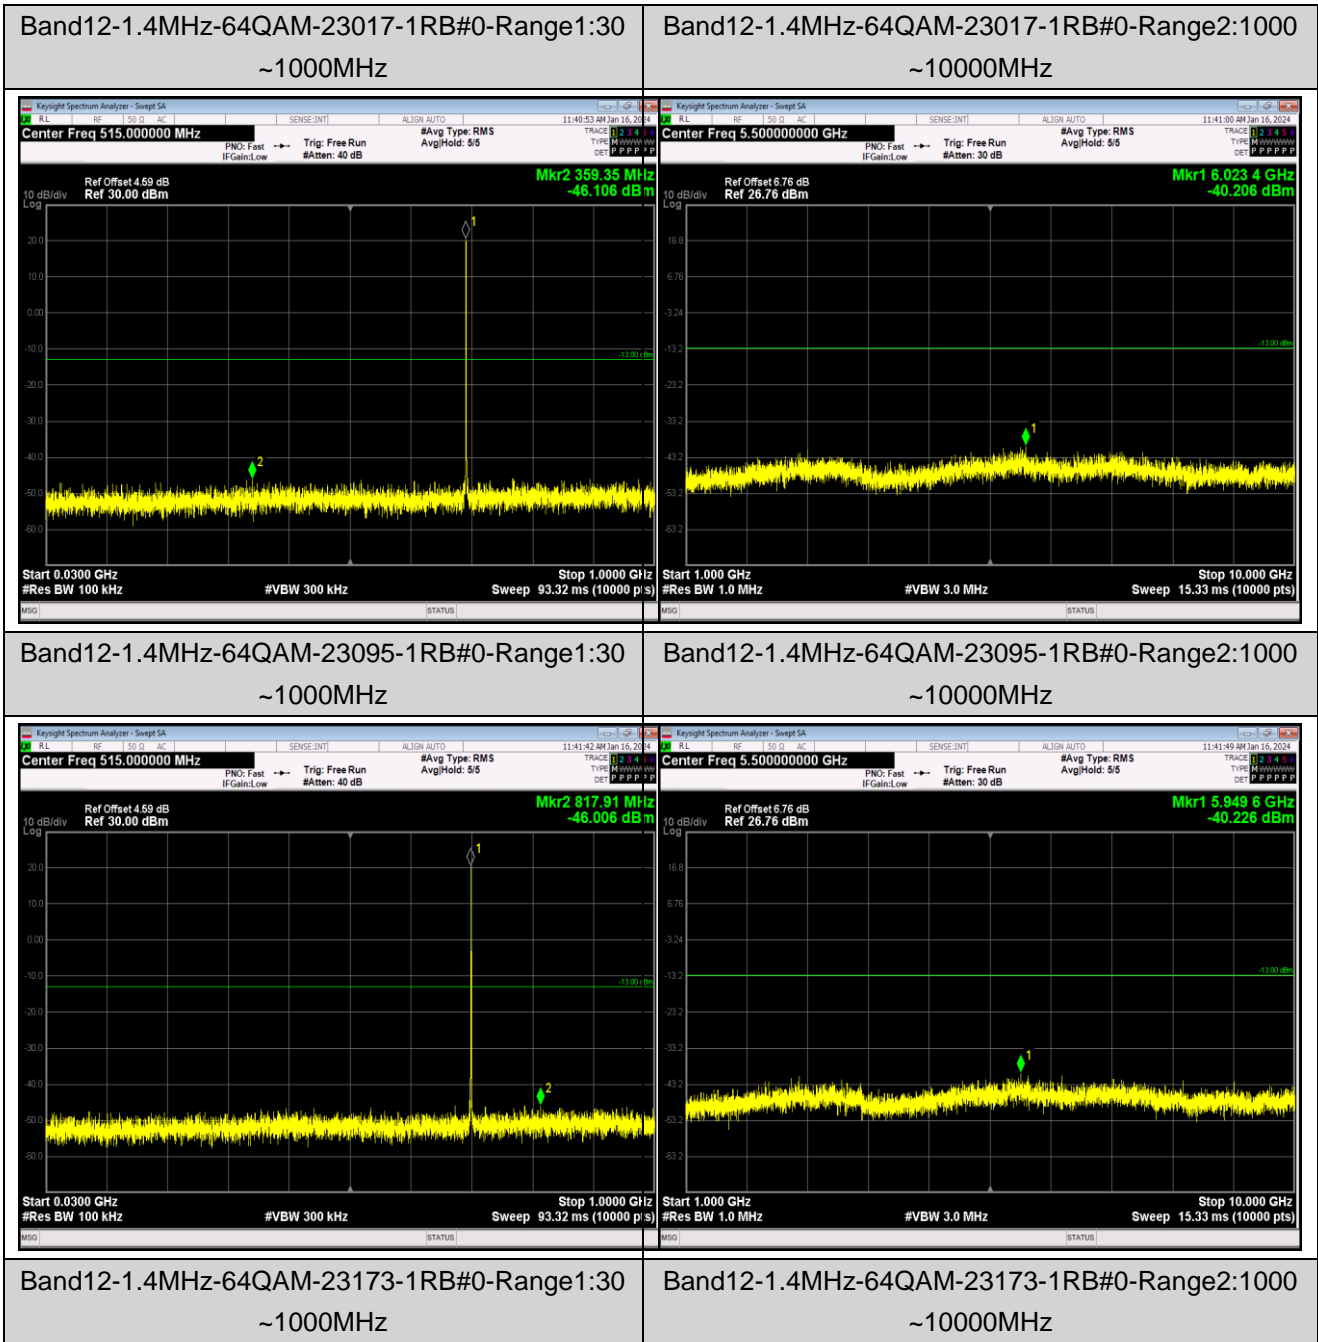

Band7-20MHz-16QAM-20850-1RB#0-Range2:1000~6500MHz

Band7-20MHz-16QAM-21100-1RB#0-Range1:30~1000MHz

Band7-20MHz-16QAM-21100-1RB#0-Range2:1000~6500MHz

Band7-20MHz-64QAM-21350-1RB#0-Range1:30~1000MHz

Band7-20MHz-64QAM-21350-1RB#0-Range2:1000~6500MHz

Band12-1.4MHz-QPSK-23017-1RB#0-Range1:30~1000MHz

Band12-1.4MHz-QPSK-23017-1RB#0-Range2:1000~10000MHz

Band12-1.4MHz-16QAM-23095-1RB#0-Range1:30
~1000MHz

Band12-1.4MHz-16QAM-23095-1RB#0-Range2:1000
~10000MHz

Band12-1.4MHz-16QAM-23173-1RB#0-Range1:30
~1000MHz

Band12-1.4MHz-16QAM-23173-1RB#0-Range2:1000
~10000MHz

Band12-10MHz-16QAM-23130-1RB#0-Range1:30
 ~1000MHz

Band12-10MHz-16QAM-23130-1RB#0-Range2:1000~
 10000MHz