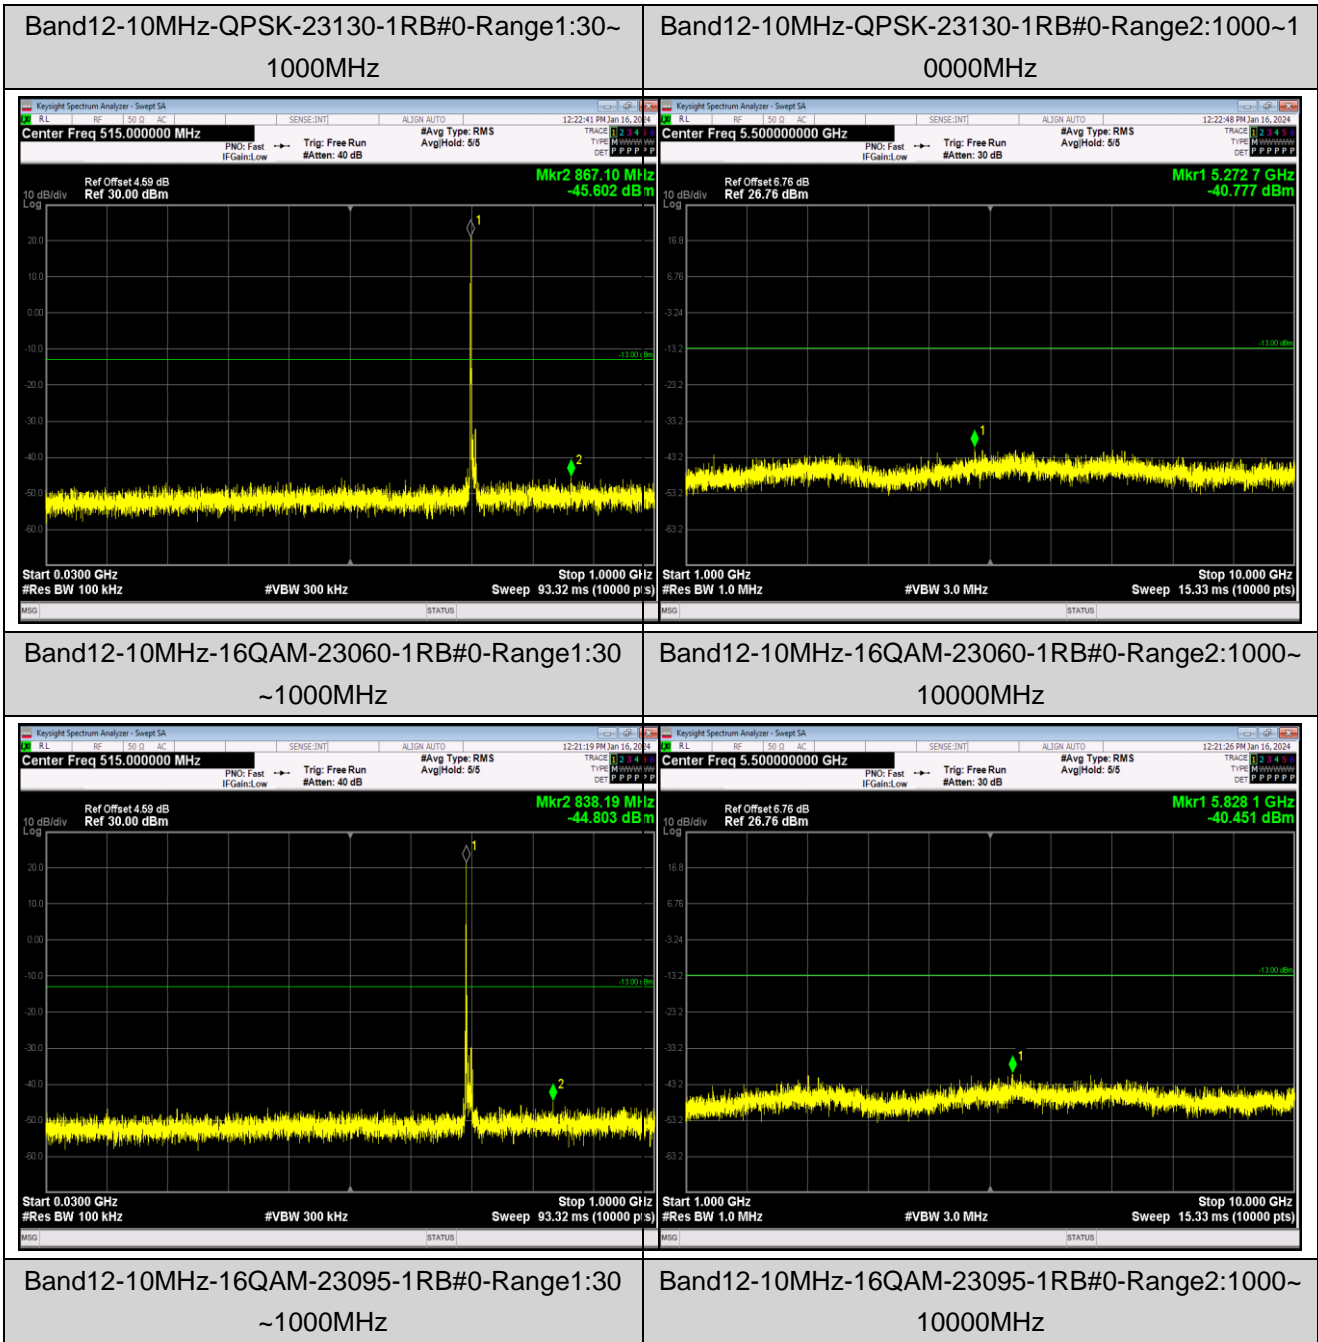

Band12-1.4MHz-QPSK-23017-1RB#0-Range1:30~1000MHz

Band12-1.4MHz-QPSK-23017-1RB#0-Range2:1000~10000MHz

Band12-1.4MHz-16QAM-23095-1RB#0-Range1:30
~1000MHz

Band12-1.4MHz-16QAM-23095-1RB#0-Range2:1000
~10000MHz

Band12-1.4MHz-16QAM-23173-1RB#0-Range1:30
~1000MHz

Band12-1.4MHz-16QAM-23173-1RB#0-Range2:1000
~10000MHz

Band12-10MHz-16QAM-23130-1RB#0-Range1:30
 ~1000MHz

Band12-10MHz-16QAM-23130-1RB#0-Range2:1000~
 10000MHz