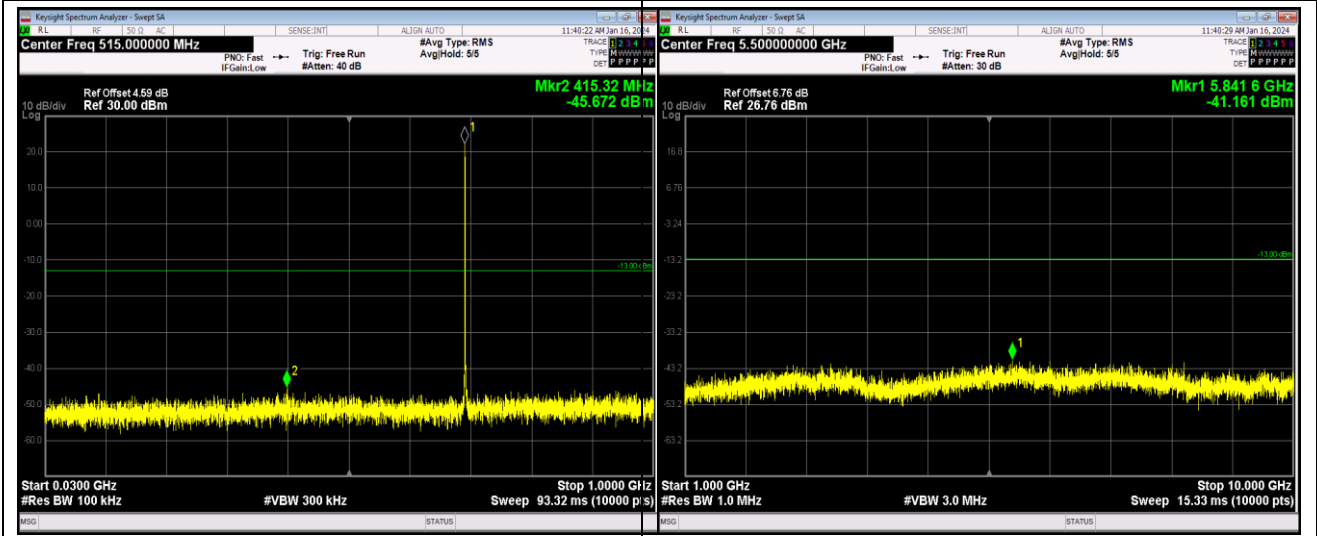

Band12-1.4MHz-QPSK-23017-1RB#0-Range1:30~1000MHz

Band12-1.4MHz-QPSK-23017-1RB#0-Range2:1000~10000MHz