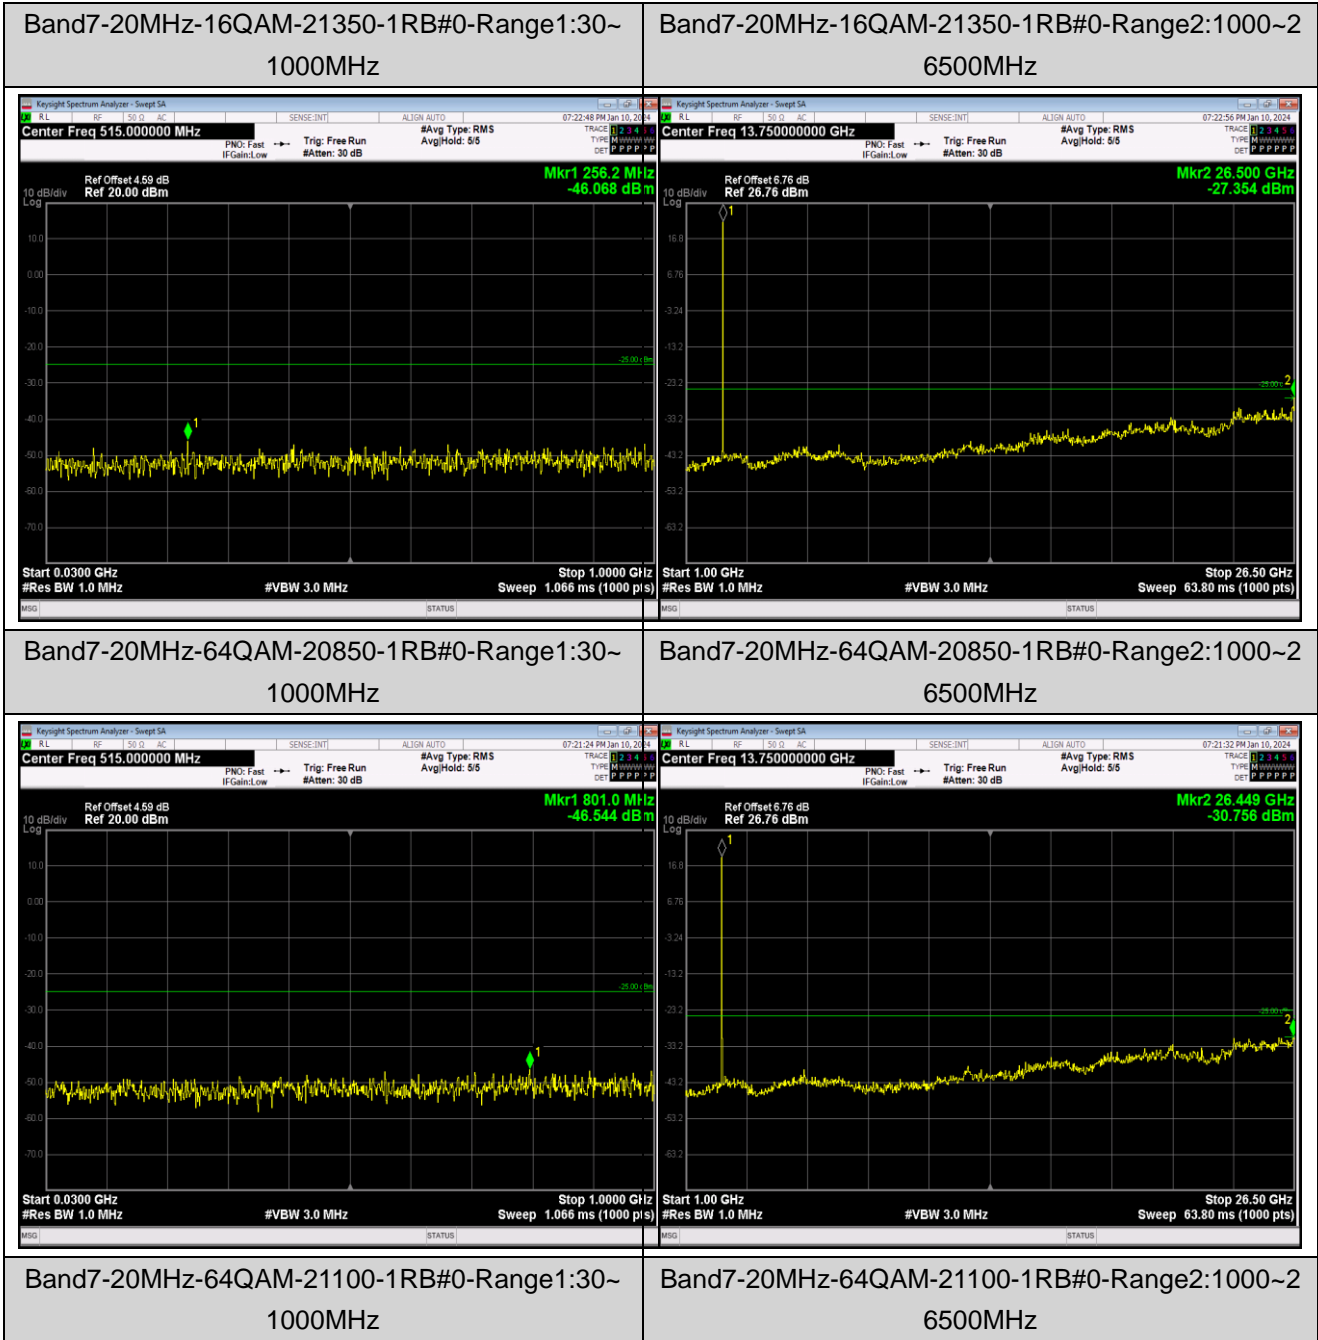

Band7-5MHz-64QAM-21100-1RB#0-Range1:30~1000MHz

Band7-5MHz-64QAM-21100-1RB#0-Range2:1000~26500MHz

Band7-5MHz-64QAM-21425-1RB#0-Range1:30~1000MHz

Band7-5MHz-64QAM-21425-1RB#0-Range2:1000~26500MHz

Band7-20MHz-16QAM-20850-1RB#0-Range1:30~1000MHz

Band7-20MHz-16QAM-20850-1RB#0-Range2:1000~6500MHz

Band7-20MHz-16QAM-21100-1RB#0-Range1:30~1000MHz

Band7-20MHz-16QAM-21100-1RB#0-Range2:1000~6500MHz

Band7-20MHz-64QAM-21350-1RB#0-Range1:30~1000MHz

Band7-20MHz-64QAM-21350-1RB#0-Range2:1000~6500MHz

Band12-1.4MHz-QPSK-23017-1RB#0-Range1:30~1000MHz

Band12-1.4MHz-QPSK-23017-1RB#0-Range2:1000~10000MHz

Band12-1.4MHz-16QAM-23095-1RB#0-Range1:30
~1000MHz

Band12-1.4MHz-16QAM-23095-1RB#0-Range2:1000
~10000MHz