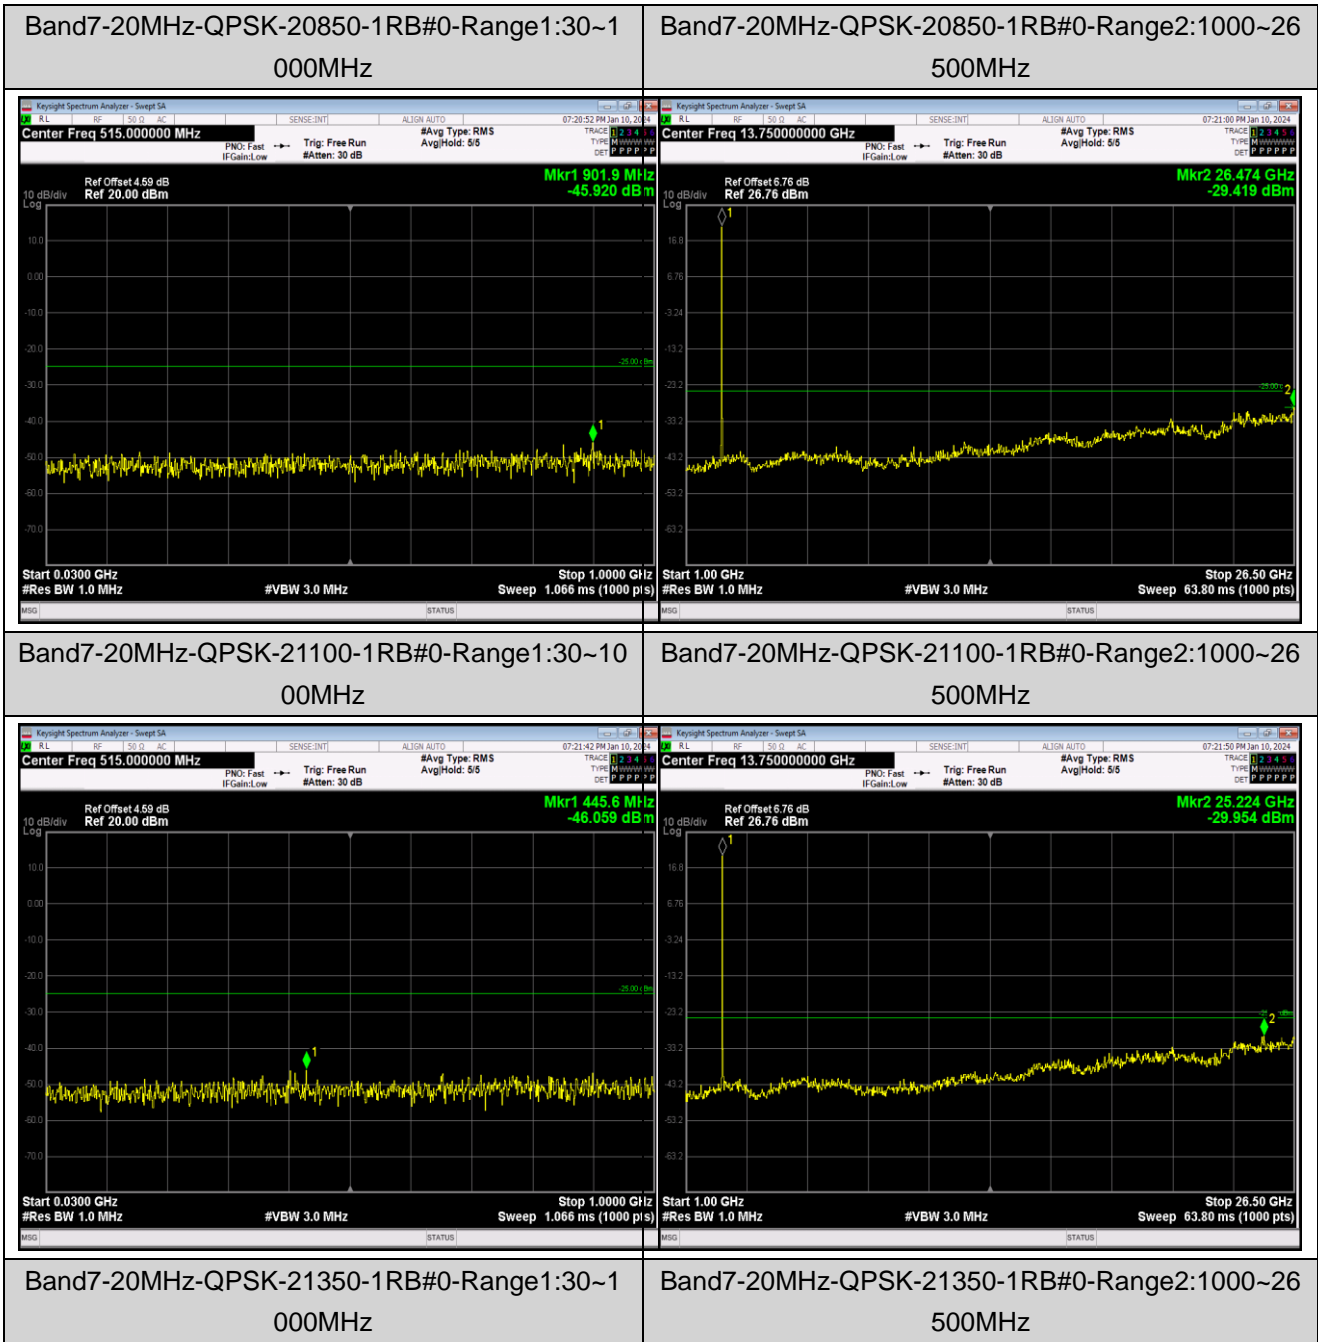

Band7-5MHz-64QAM-21100-1RB#0-Range1:30~1000MHz

Band7-5MHz-64QAM-21100-1RB#0-Range2:1000~26500MHz

Band7-5MHz-64QAM-21425-1RB#0-Range1:30~1000MHz

Band7-5MHz-64QAM-21425-1RB#0-Range2:1000~26500MHz

Band7-20MHz-16QAM-20850-1RB#0-Range1:30~1000MHz

Band7-20MHz-16QAM-20850-1RB#0-Range2:1000~6500MHz

Band7-20MHz-16QAM-21100-1RB#0-Range1:30~1000MHz

Band7-20MHz-16QAM-21100-1RB#0-Range2:1000~6500MHz

Band7-20MHz-64QAM-21350-1RB#0-Range1:30~1000MHz

Band7-20MHz-64QAM-21350-1RB#0-Range2:1000~6500MHz

Band12-1.4MHz-QPSK-23017-1RB#0-Range1:30~1000MHz

Band12-1.4MHz-QPSK-23017-1RB#0-Range2:1000~10000MHz

Band12-1.4MHz-16QAM-23095-1RB#0-Range1:30
~1000MHz

Band12-1.4MHz-16QAM-23095-1RB#0-Range2:1000
~10000MHz