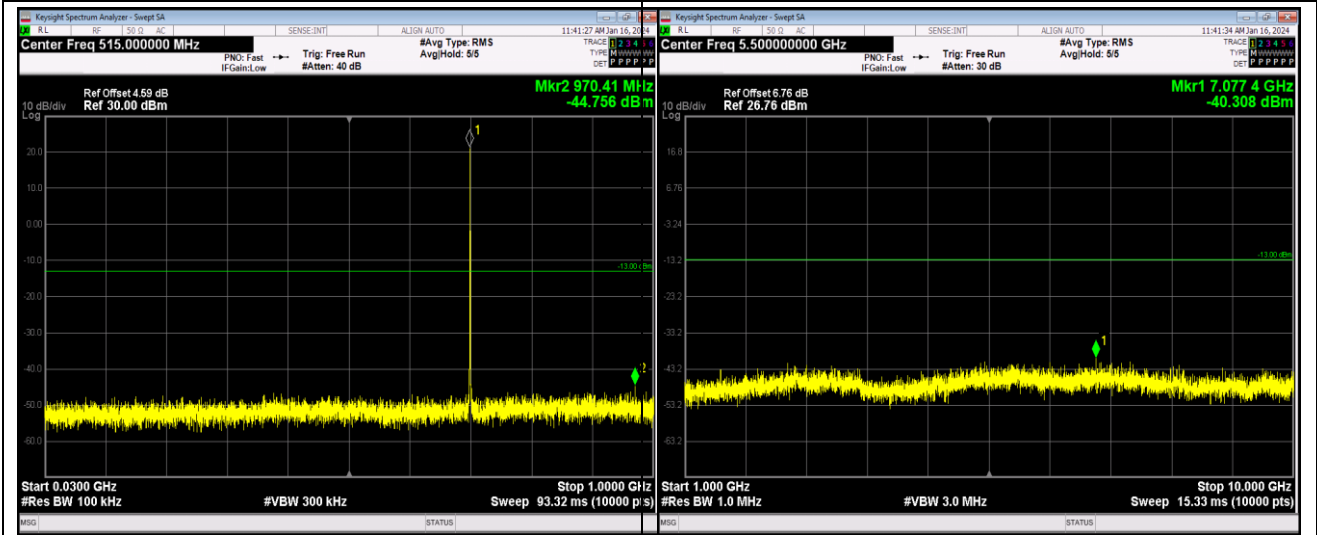

Band12-1.4MHz-QPSK-23017-1RB#0-Range1:30~1000MHz

Band12-1.4MHz-QPSK-23017-1RB#0-Range2:1000~10000MHz

Band12-1.4MHz-16QAM-23095-1RB#0-Range1:30
~1000MHz

Band12-1.4MHz-16QAM-23095-1RB#0-Range2:1000
~10000MHz