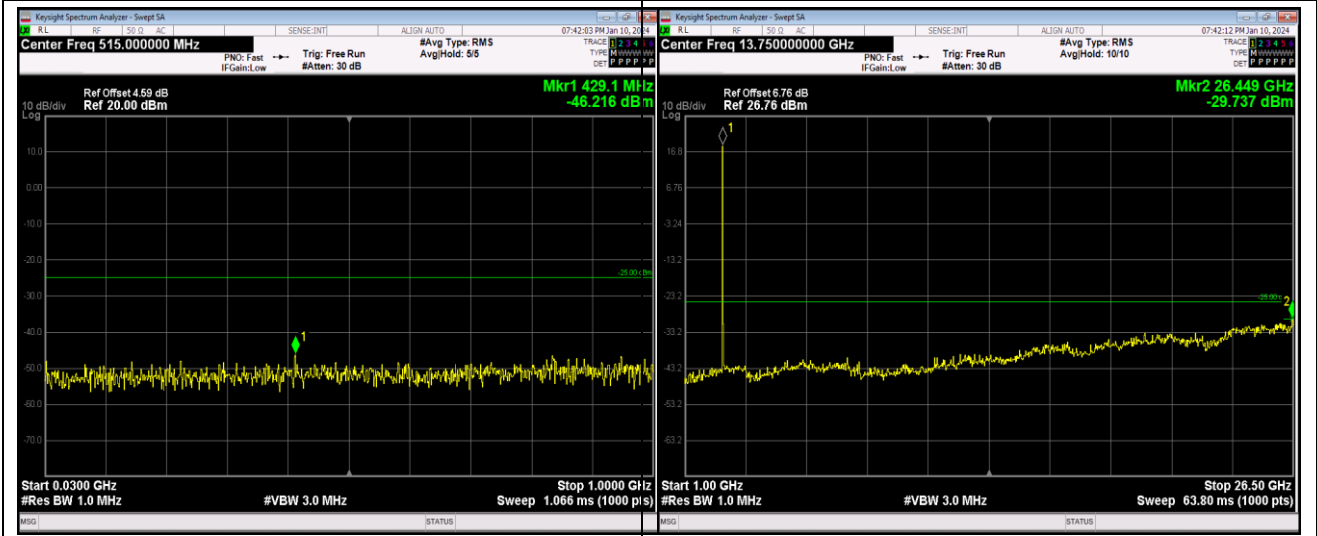

Band41-5MHz-QPSK-41565-1RB#0-Range2:1000~26500MHz

Band41-5MHz-64QAM-39675-1RB#0-Range1:30~1000MHz

Band41-5MHz-64QAM-39675-1RB#0-Range2:1000~6500MHz

Band41-5MHz-64QAM-40620-1RB#0-Range1:30~1000MHz

Band41-5MHz-64QAM-40620-1RB#0-Range2:1000~6500MHz