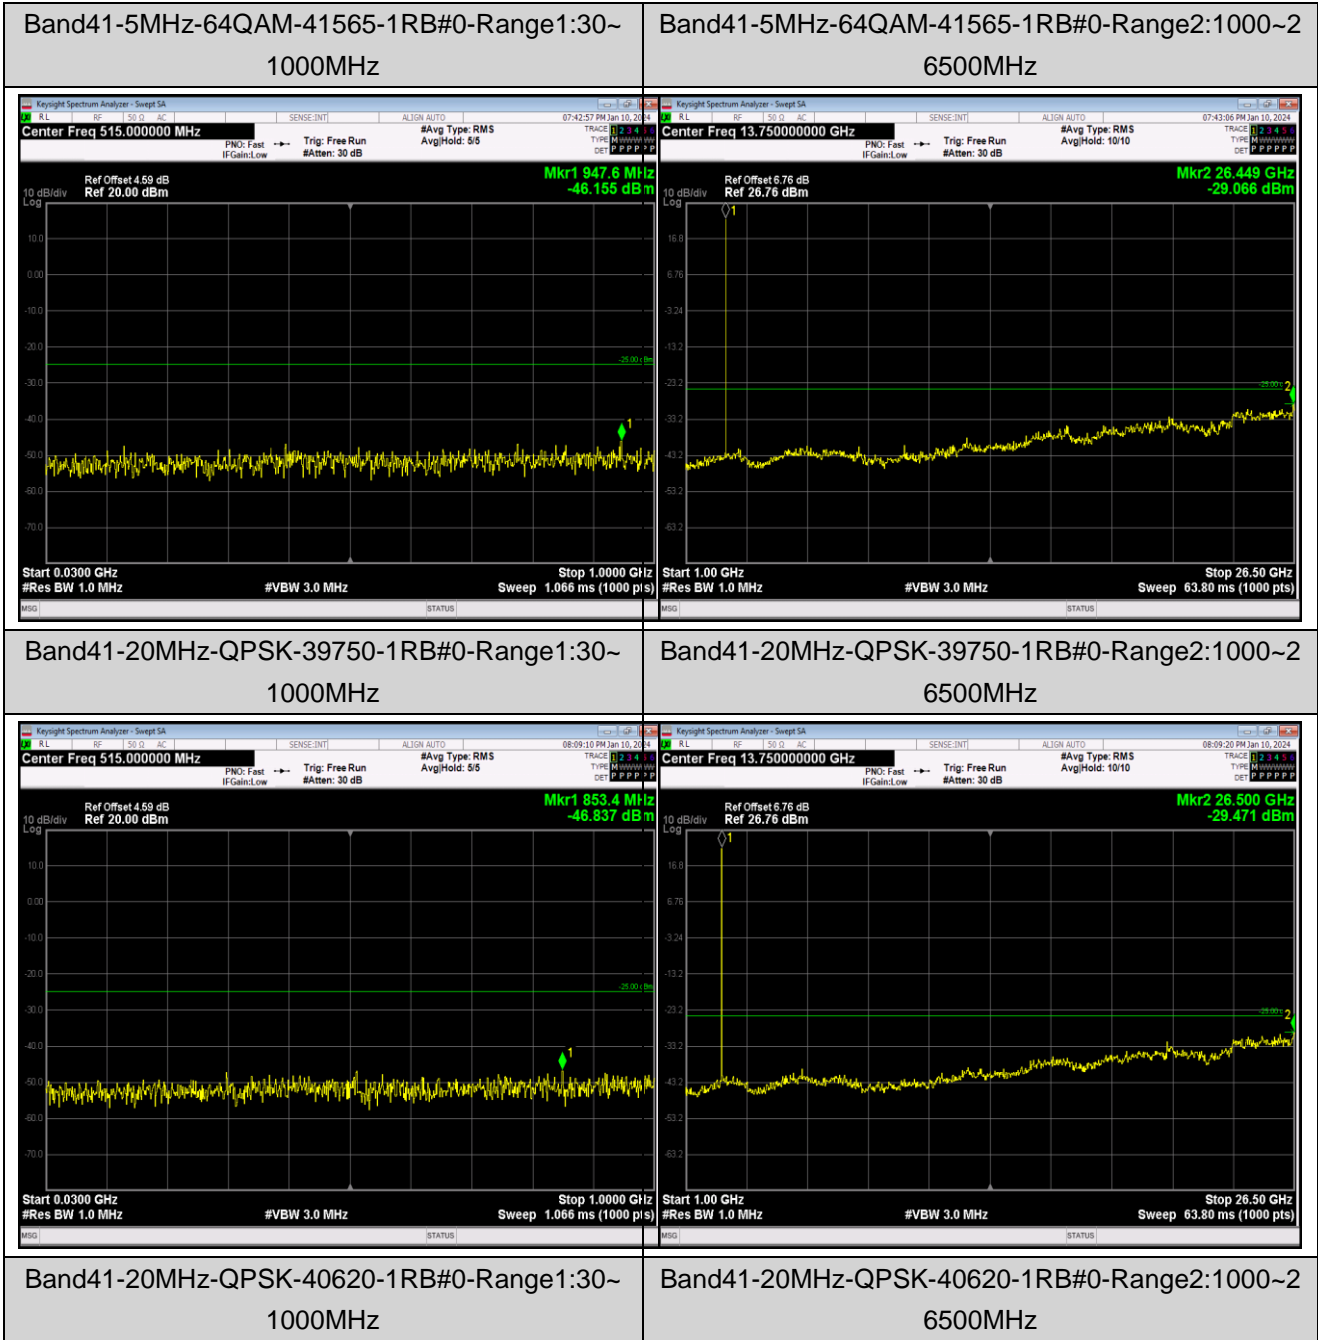

Band41-5MHz-QPSK-41565-1RB#0-Range2:1000~26500MHz

Band41-5MHz-64QAM-39675-1RB#0-Range1:30~1000MHz

Band41-5MHz-64QAM-39675-1RB#0-Range2:1000~6500MHz

Band41-5MHz-64QAM-40620-1RB#0-Range1:30~1000MHz

Band41-5MHz-64QAM-40620-1RB#0-Range2:1000~6500MHz

Band41-20MHz-QPSK-41490-1RB#0-Range1:30~1000MHz

Band41-20MHz-QPSK-41490-1RB#0-Range2:1000~6500MHz

Band41-20MHz-16QAM-39750-1RB#0-Range1:30~1000MHz

Band41-20MHz-16QAM-39750-1RB#0-Range2:1000~26500MHz