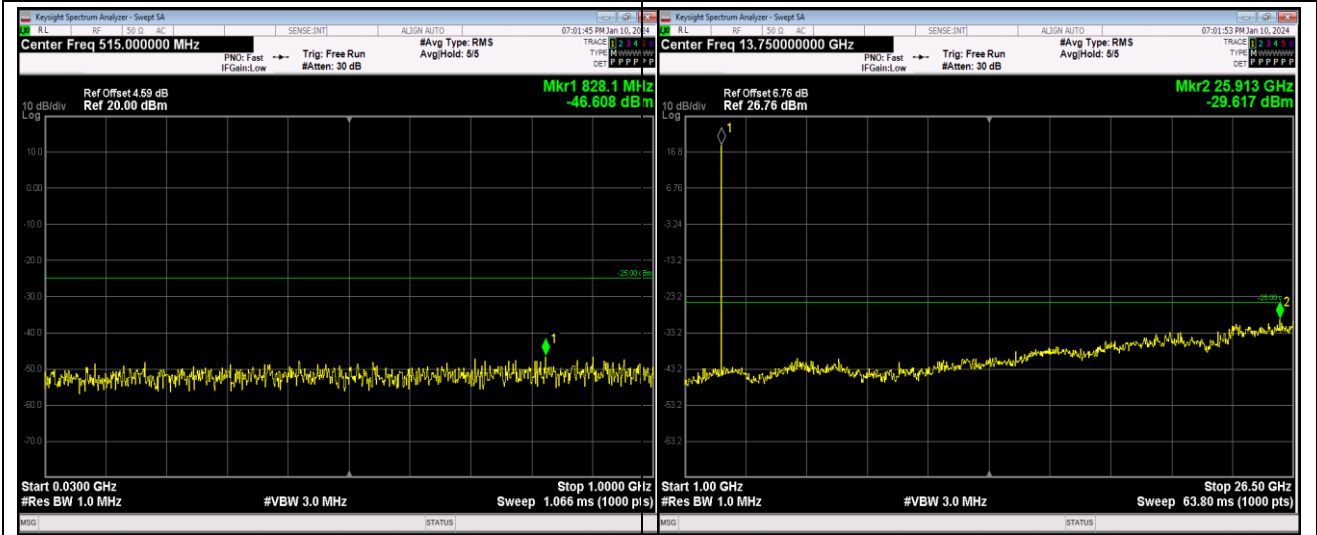

Band7-5MHz-64QAM-21100-1RB#0-Range1:30~1000MHz

Band7-5MHz-64QAM-21100-1RB#0-Range2:1000~26500MHz

Band7-5MHz-64QAM-21425-1RB#0-Range1:30~1000MHz

Band7-5MHz-64QAM-21425-1RB#0-Range2:1000~26500MHz

Band7-20MHz-16QAM-20850-1RB#0-Range1:30~1000MHz

Band7-20MHz-16QAM-20850-1RB#0-Range2:1000~6500MHz

Band7-20MHz-16QAM-21100-1RB#0-Range1:30~1000MHz

Band7-20MHz-16QAM-21100-1RB#0-Range2:1000~6500MHz

Band7-20MHz-64QAM-21350-1RB#0-Range1:30~1000MHz

Band7-20MHz-64QAM-21350-1RB#0-Range2:1000~6500MHz