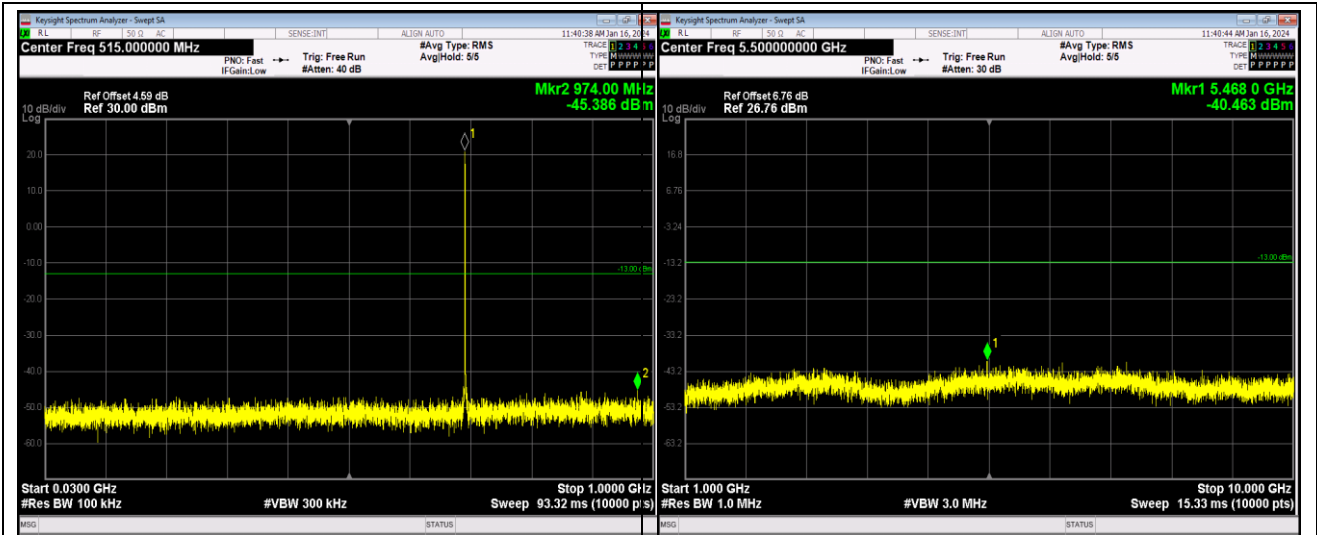

Band12-1.4MHz-16QAM-23095-1RB#0-Range2:1000
~10000MHz

Band12-1.4MHz-16QAM-23095-1RB#0-Range1:30
~1000MHz