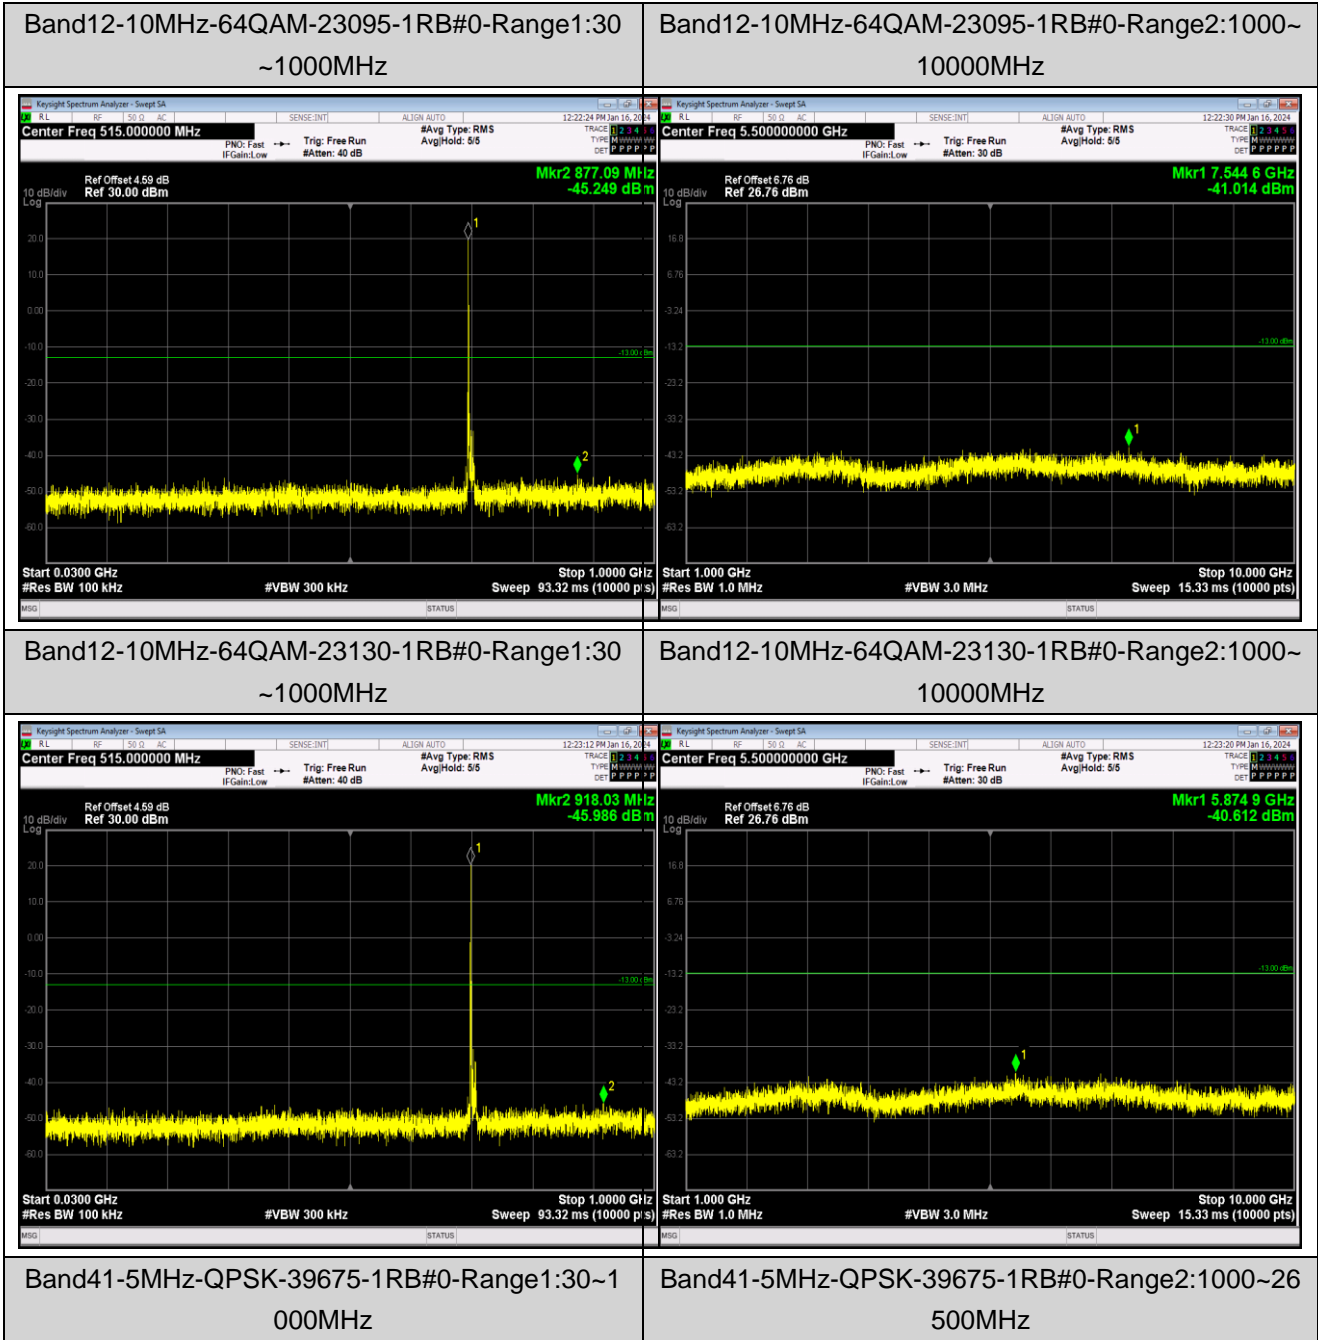

Band12-1.4MHz-16QAM-23173-1RB#0-Range1:30
~1000MHz

Band12-1.4MHz-16QAM-23173-1RB#0-Range2:1000
~10000MHz

Band12-10MHz-16QAM-23130-1RB#0-Range1:30
 ~1000MHz

Band12-10MHz-16QAM-23130-1RB#0-Range2:1000~
 10000MHz

Band12-10MHz-64QAM-23060-1RB#0-Range1:30
 ~1000MHz

Band12-10MHz-64QAM-23060-1RB#0-Range2:1000~
 10000MHz

Band41-5MHz-QPSK-40620-1RB#0-Range1:30~1000MHz

Band41-5MHz-QPSK-40620-1RB#0-Range2:1000~26500MHz

Band41-5MHz-QPSK-41565-1RB#0-Range1:30~1000MHz