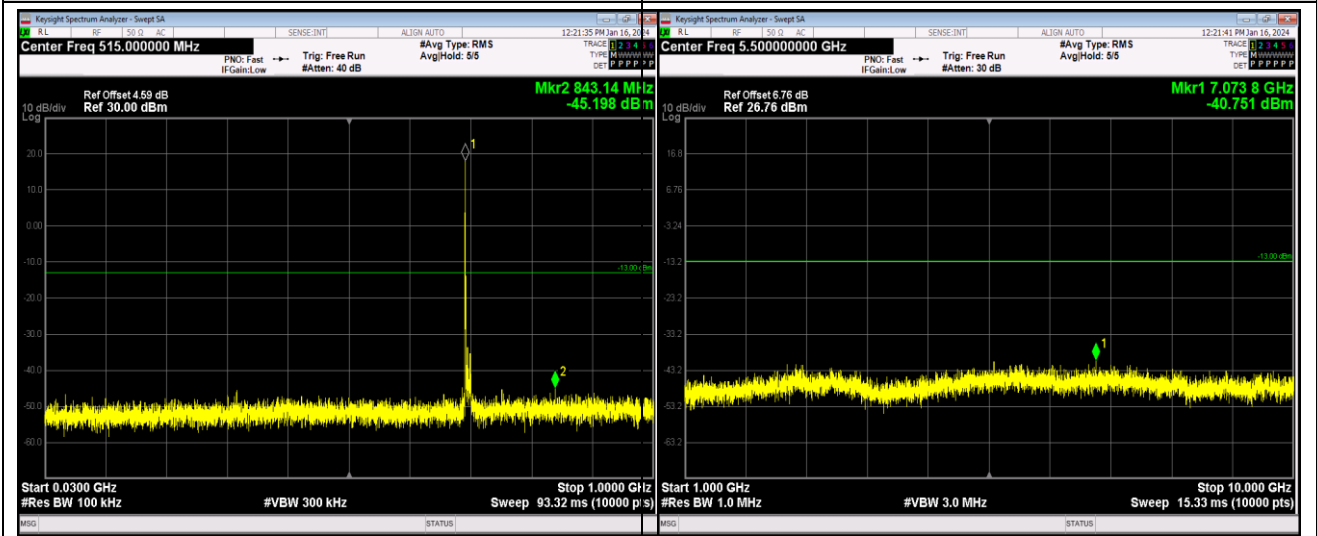

Band12-10MHz-64QAM-23060-1RB#0-Range1:30
~1000MHz

Band12-10MHz-64QAM-23060-1RB#0-Range2:1000~
10000MHz