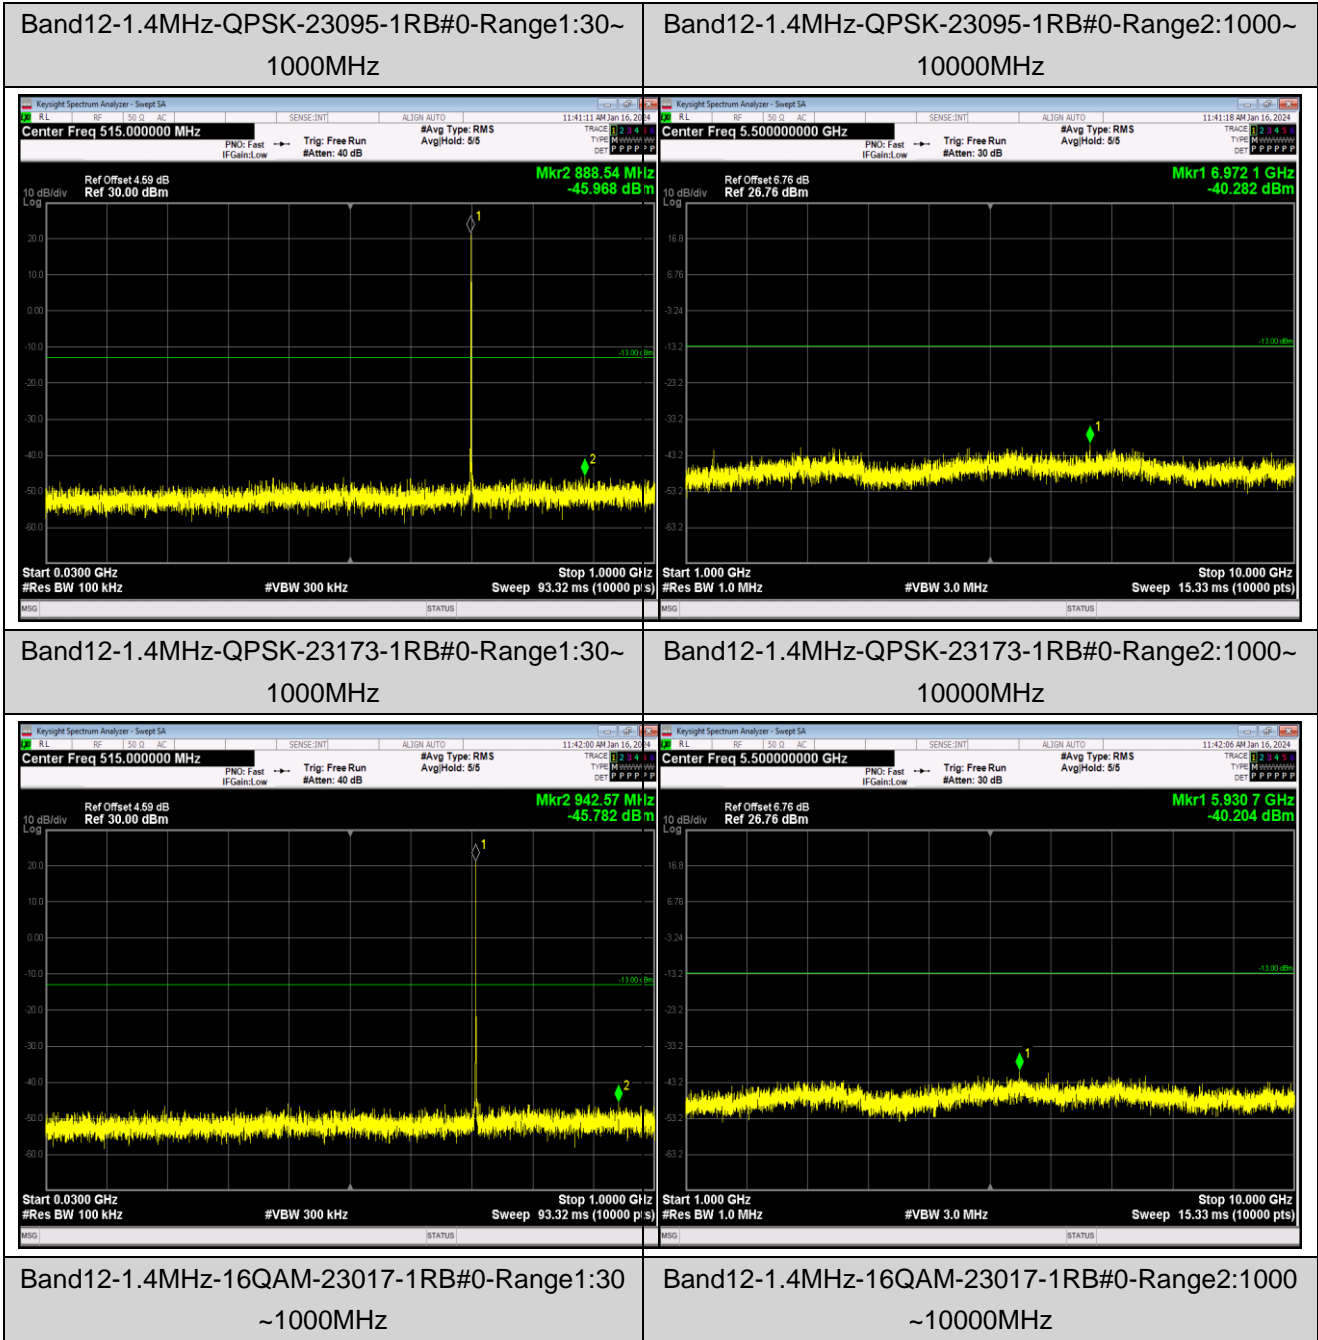

Band7-5MHz-64QAM-21100-1RB#0-Range1:30~1000MHz

Band7-5MHz-64QAM-21100-1RB#0-Range2:1000~26500MHz

Band7-5MHz-64QAM-21425-1RB#0-Range1:30~1000MHz

Band7-5MHz-64QAM-21425-1RB#0-Range2:1000~26500MHz

Band7-20MHz-16QAM-20850-1RB#0-Range1:30~1000MHz

Band7-20MHz-16QAM-20850-1RB#0-Range2:1000~6500MHz

Band7-20MHz-16QAM-21100-1RB#0-Range1:30~1000MHz

Band7-20MHz-16QAM-21100-1RB#0-Range2:1000~6500MHz

Band7-20MHz-64QAM-21350-1RB#0-Range1:30~1000MHz

Band7-20MHz-64QAM-21350-1RB#0-Range2:1000~6500MHz

Band12-1.4MHz-QPSK-23017-1RB#0-Range1:30~1000MHz

Band12-1.4MHz-QPSK-23017-1RB#0-Range2:1000~10000MHz

Band12-1.4MHz-16QAM-23095-1RB#0-Range1:30
~1000MHz

Band12-1.4MHz-16QAM-23095-1RB#0-Range2:1000
~10000MHz