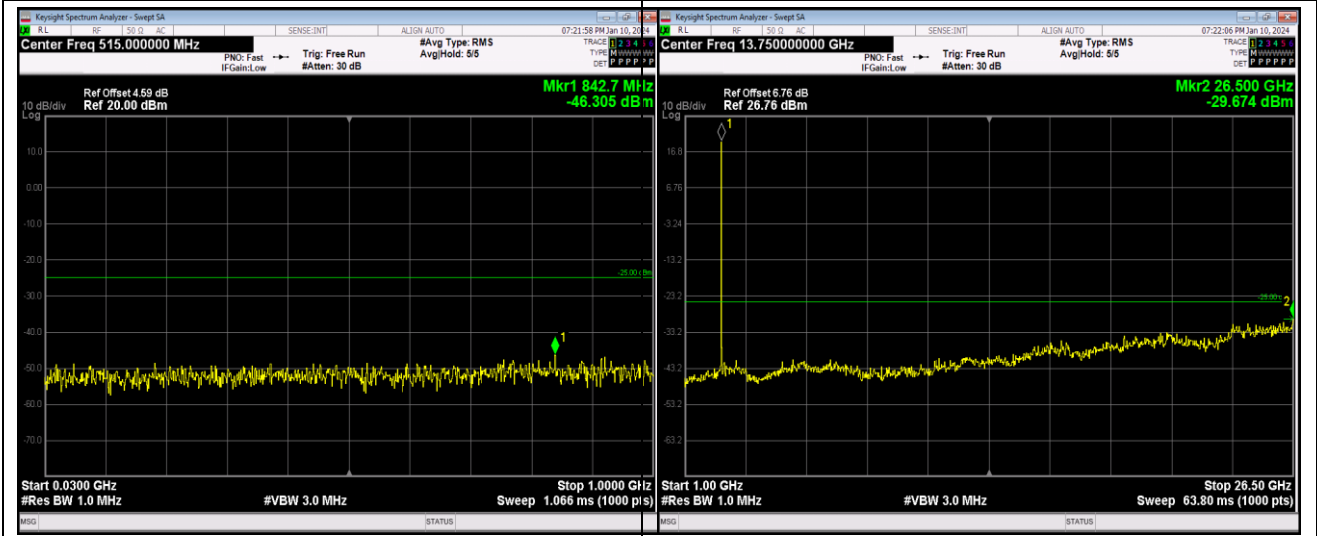

Band7-5MHz-64QAM-21100-1RB#0-Range1:30~1000MHz

Band7-5MHz-64QAM-21100-1RB#0-Range2:1000~26500MHz

Band7-5MHz-64QAM-21425-1RB#0-Range1:30~1000MHz

Band7-5MHz-64QAM-21425-1RB#0-Range2:1000~26500MHz

Band7-20MHz-16QAM-20850-1RB#0-Range1:30~1000MHz

Band7-20MHz-16QAM-20850-1RB#0-Range2:1000~6500MHz

Band7-20MHz-16QAM-21100-1RB#0-Range1:30~1000MHz

Band7-20MHz-16QAM-21100-1RB#0-Range2:1000~6500MHz

Band7-20MHz-64QAM-21350-1RB#0-Range1:30~1000MHz

Band7-20MHz-64QAM-21350-1RB#0-Range2:1000~6500MHz