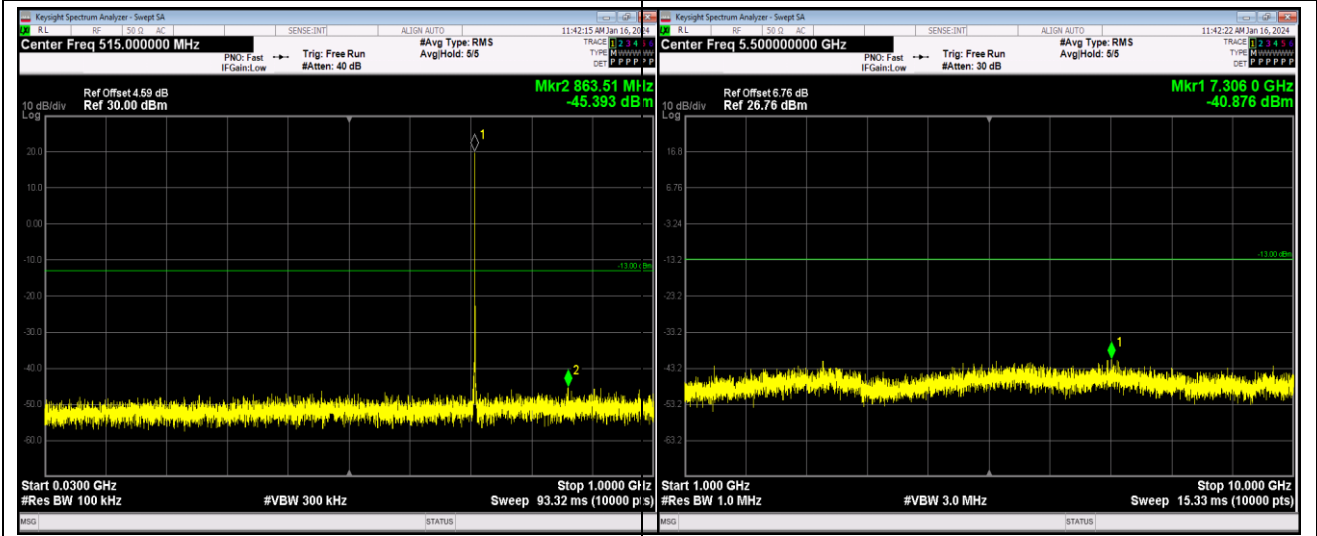

Band12-1.4MHz-16QAM-23173-1RB#0-Range1:30
~1000MHz

Band12-1.4MHz-16QAM-23173-1RB#0-Range2:1000
~10000MHz