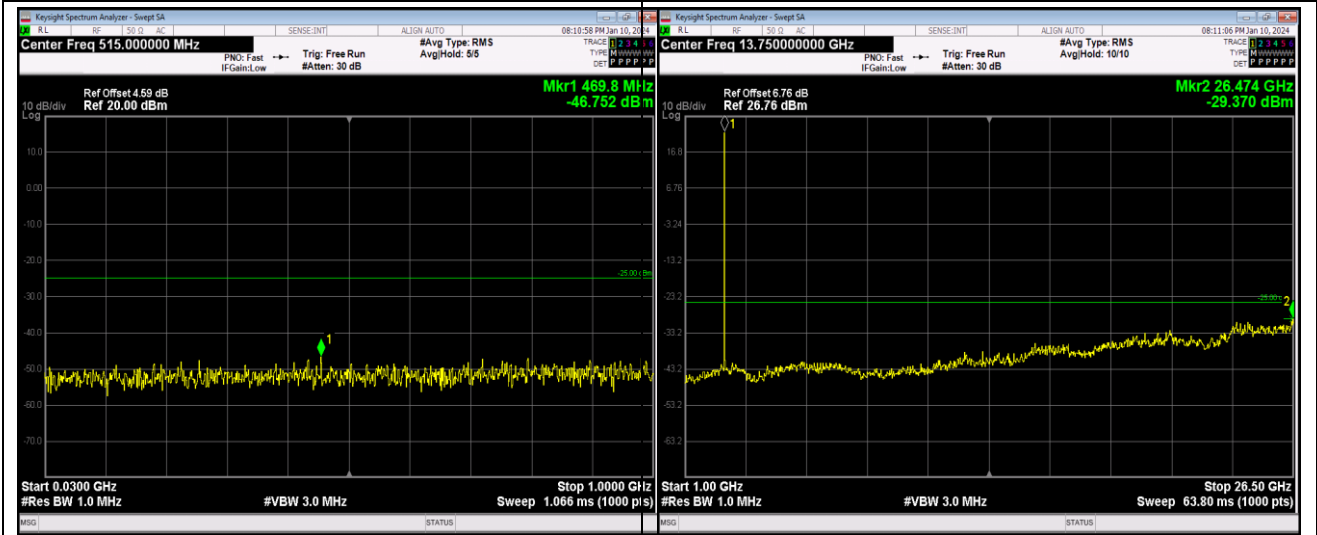

Band41-20MHz-QPSK-41490-1RB#0-Range1:30~1000MHz

Band41-20MHz-16QAM-39750-1RB#0-Range2:1000~26500MHz

Band41-20MHz-QPSK-41490-1RB#0-Range2:1000~6500MHz

Band41-20MHz-16QAM-39750-1RB#0-Range1:30~1000MHz