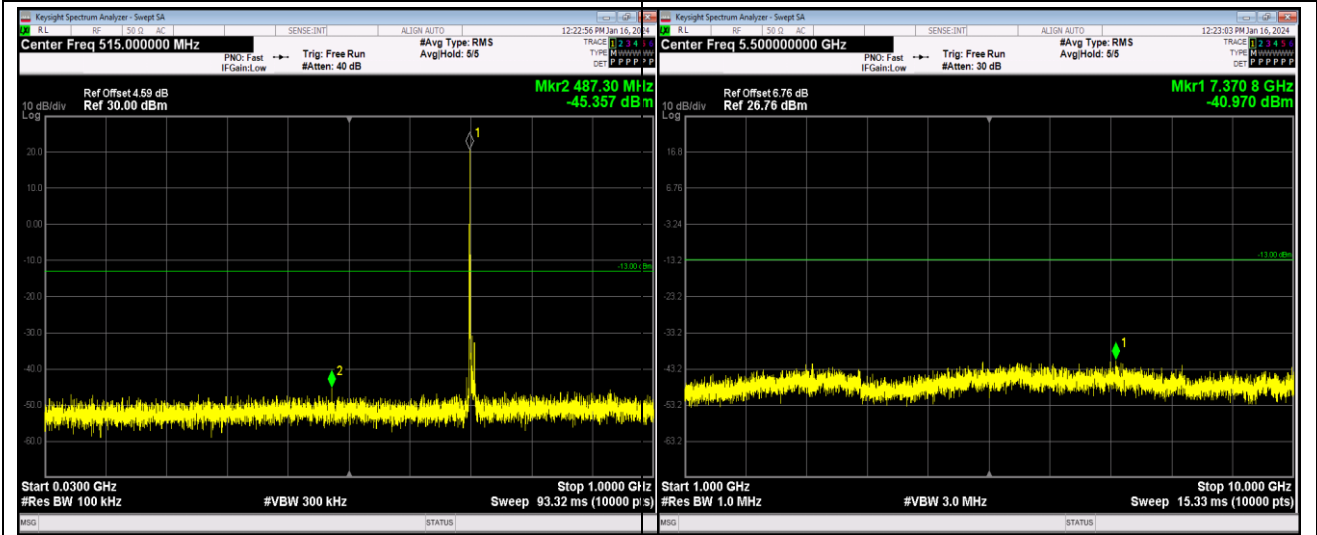

Band12-1.4MHz-16QAM-23173-1RB#0-Range1:30
~1000MHz

Band12-1.4MHz-16QAM-23173-1RB#0-Range2:1000
~10000MHz

Band12-10MHz-16QAM-23130-1RB#0-Range1:30
 ~1000MHz

Band12-10MHz-16QAM-23130-1RB#0-Range2:1000~
 10000MHz