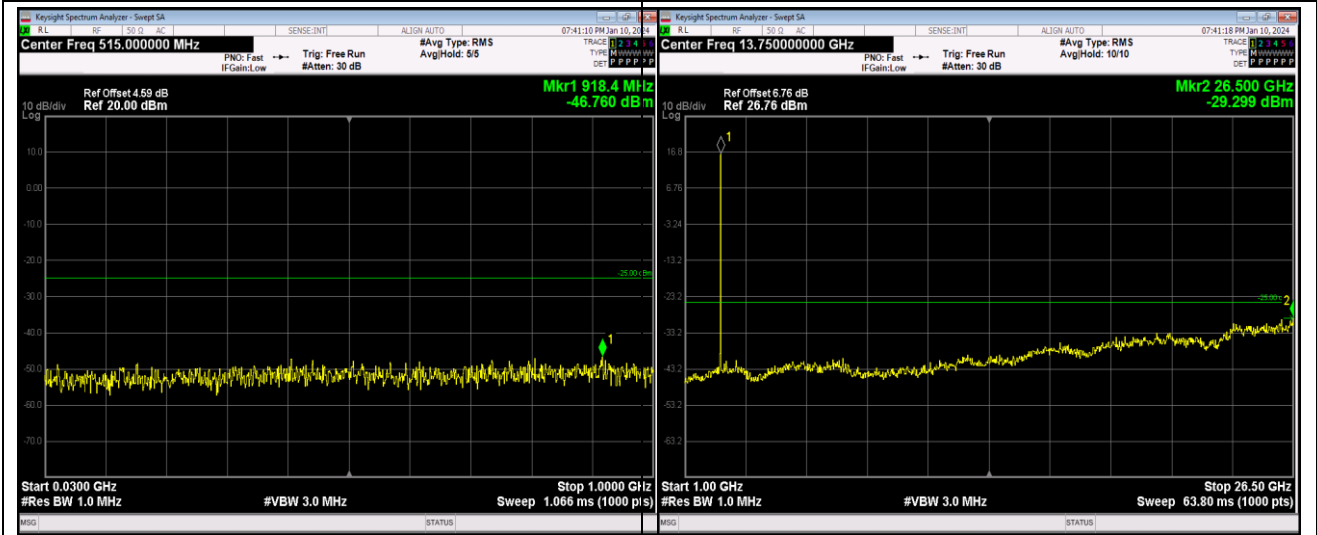

Band41-5MHz-QPSK-41565-1RB#0-Range2:1000~26500MHz

Band41-5MHz-64QAM-39675-1RB#0-Range1:30~1000MHz

Band41-5MHz-64QAM-39675-1RB#0-Range2:1000~6500MHz

Band41-5MHz-64QAM-40620-1RB#0-Range1:30~1000MHz

Band41-5MHz-64QAM-40620-1RB#0-Range2:1000~6500MHz