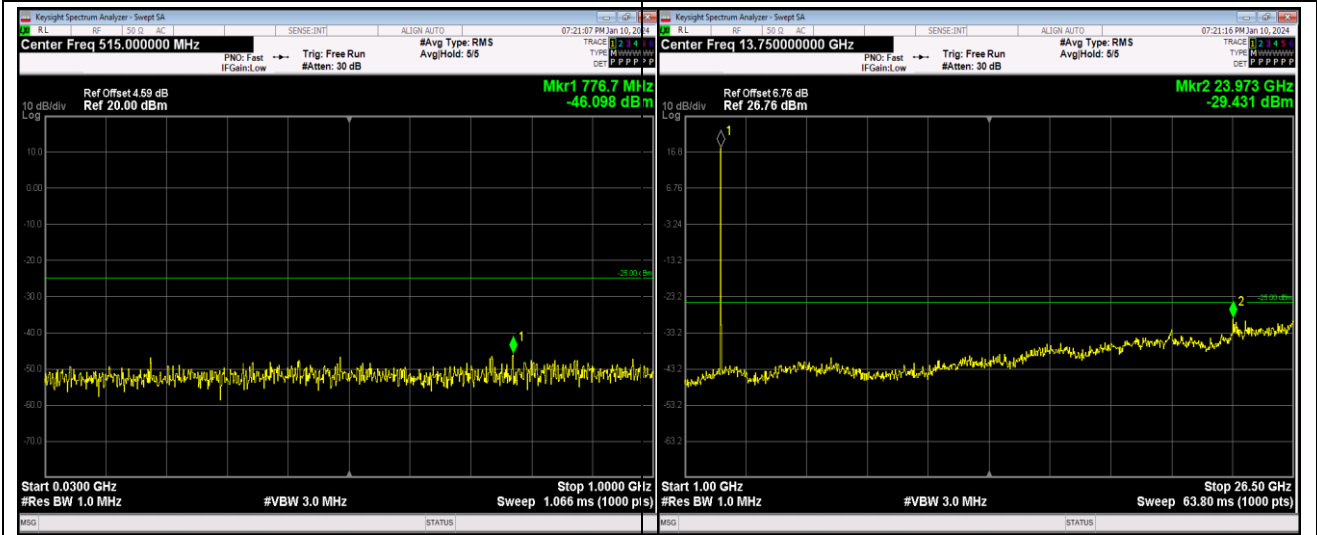

Band7-5MHz-64QAM-21100-1RB#0-Range1:30~1000MHz

Band7-5MHz-64QAM-21100-1RB#0-Range2:1000~26500MHz

Band7-5MHz-64QAM-21425-1RB#0-Range1:30~1000MHz

Band7-5MHz-64QAM-21425-1RB#0-Range2:1000~26500MHz

Band7-20MHz-16QAM-20850-1RB#0-Range1:30~1000MHz

Band7-20MHz-16QAM-20850-1RB#0-Range2:1000~6500MHz

Band7-20MHz-16QAM-21100-1RB#0-Range1:30~1000MHz

Band7-20MHz-16QAM-21100-1RB#0-Range2:1000~6500MHz

Band7-20MHz-64QAM-21350-1RB#0-Range1:30~1000MHz

Band7-20MHz-64QAM-21350-1RB#0-Range2:1000~6500MHz