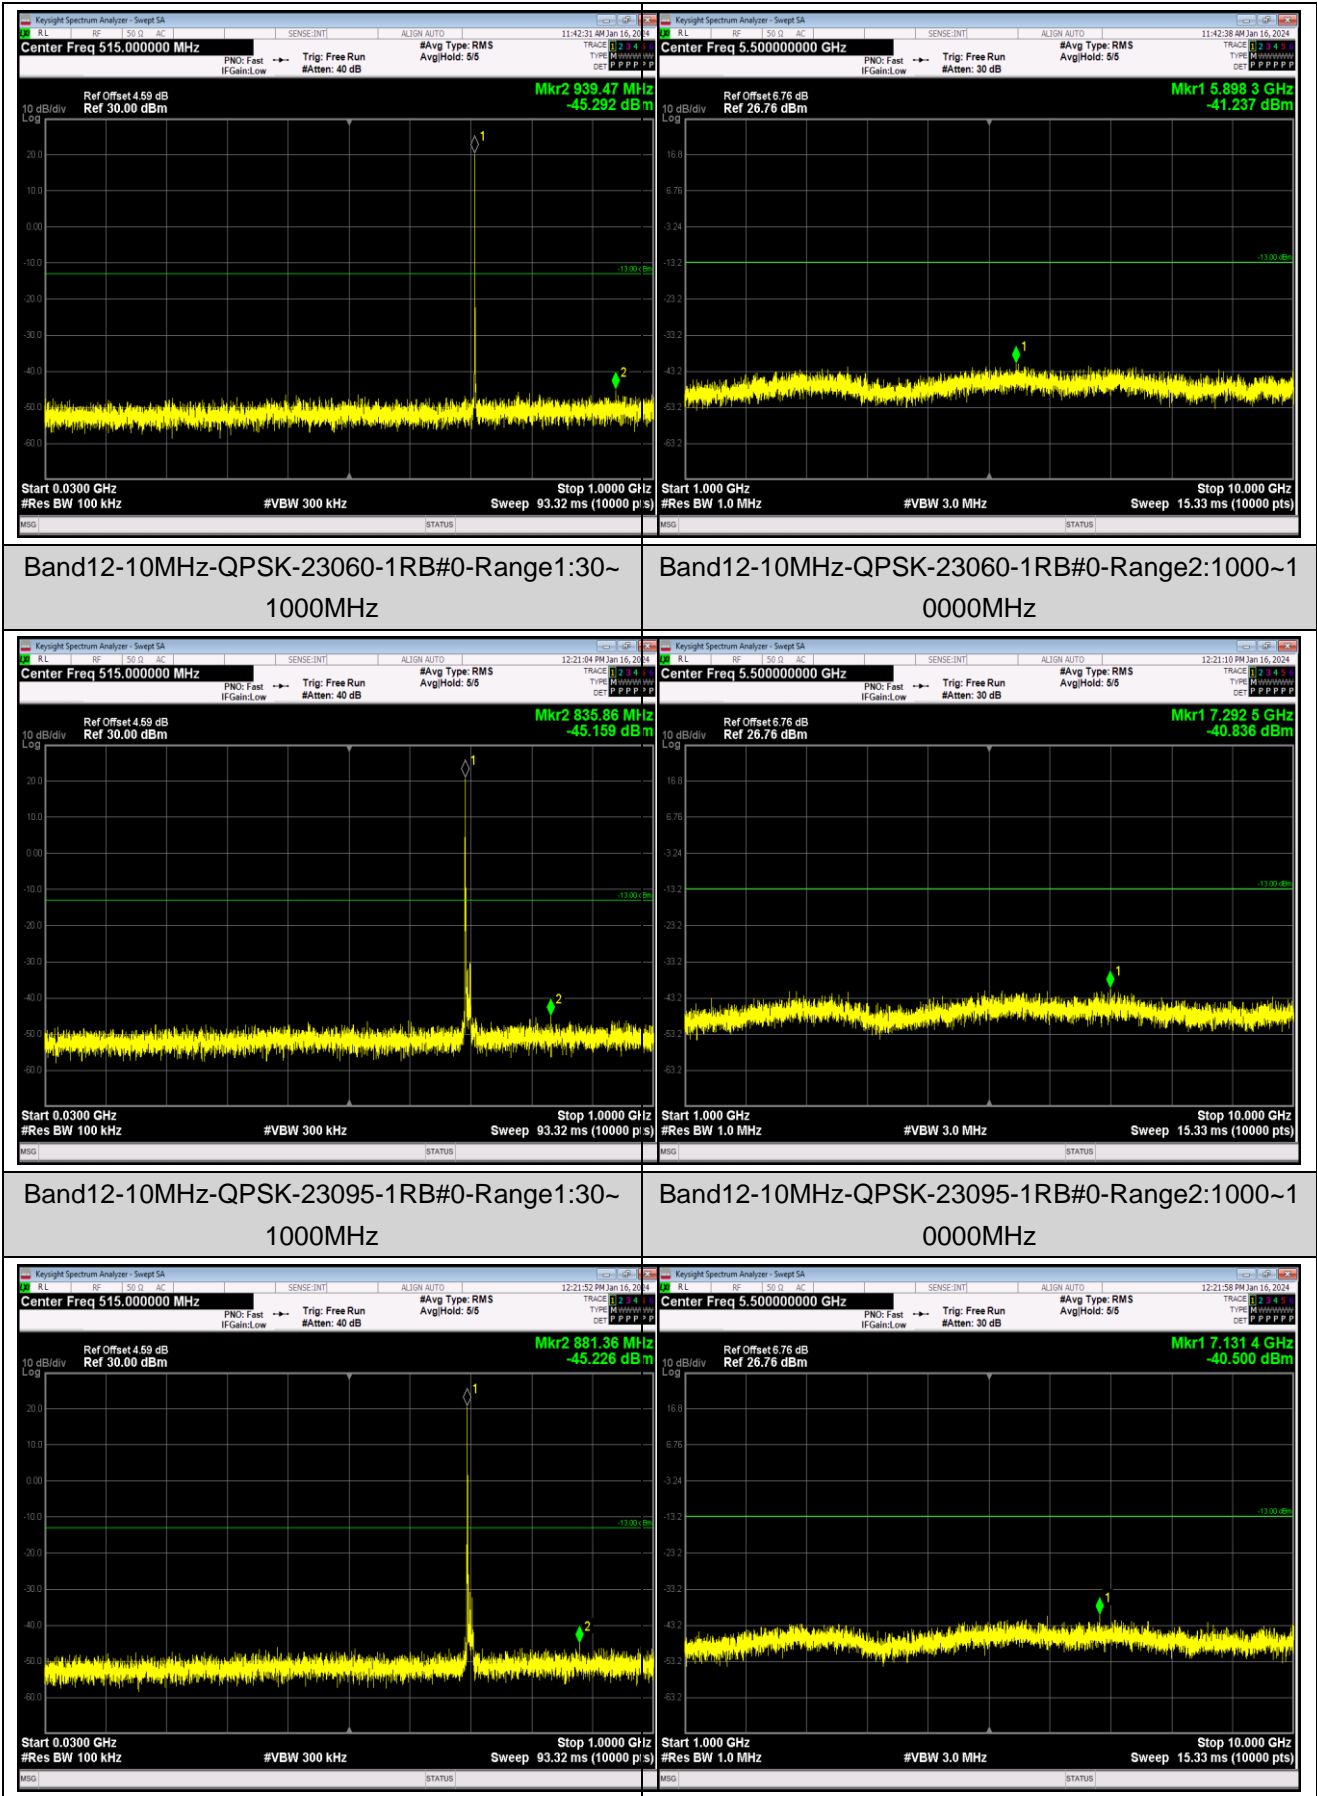

Band7-20MHz-16QAM-20850-1RB#0-Range2:1000~6500MHz

Band7-20MHz-16QAM-21100-1RB#0-Range1:30~1000MHz

Band7-20MHz-16QAM-21100-1RB#0-Range2:1000~6500MHz

Band7-20MHz-64QAM-21350-1RB#0-Range1:30~1000MHz

Band7-20MHz-64QAM-21350-1RB#0-Range2:1000~6500MHz

Band12-1.4MHz-QPSK-23017-1RB#0-Range1:30~1000MHz

Band12-1.4MHz-QPSK-23017-1RB#0-Range2:1000~10000MHz

Band12-1.4MHz-16QAM-23095-1RB#0-Range1:30
~1000MHz

Band12-1.4MHz-16QAM-23095-1RB#0-Range2:1000
~10000MHz

Band12-1.4MHz-16QAM-23173-1RB#0-Range1:30
~1000MHz

Band12-1.4MHz-16QAM-23173-1RB#0-Range2:1000
~10000MHz

Band12-10MHz-16QAM-23130-1RB#0-Range1:30
 ~1000MHz

Band12-10MHz-16QAM-23130-1RB#0-Range2:1000~
 10000MHz