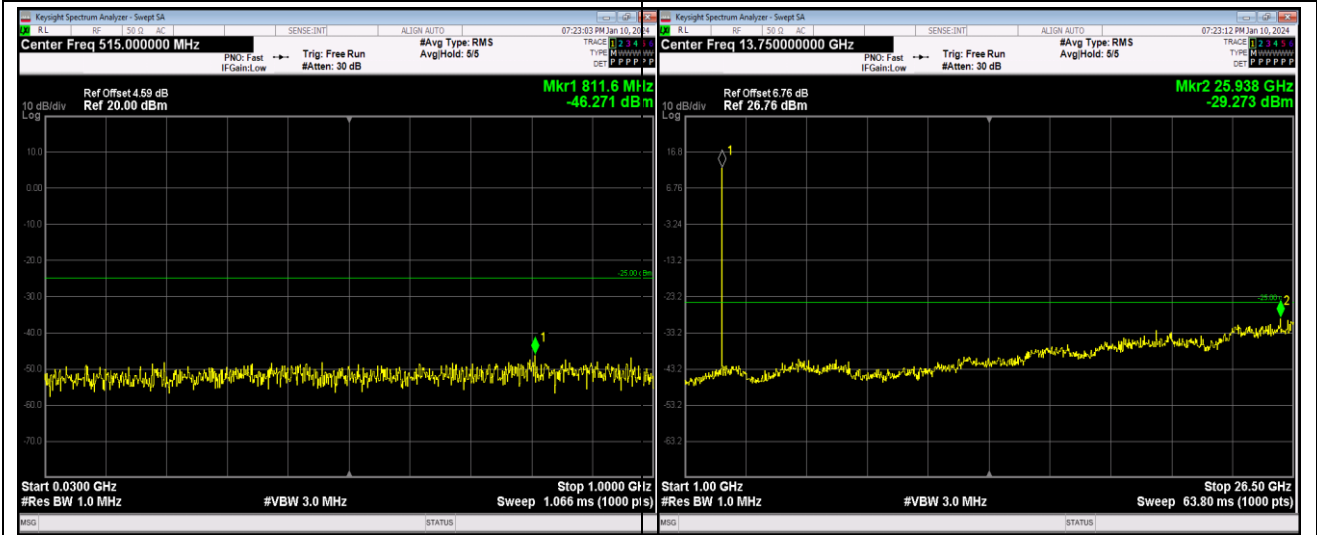

Band7-20MHz-16QAM-20850-1RB#0-Range2:1000~6500MHz

Band7-20MHz-16QAM-21100-1RB#0-Range1:30~1000MHz

Band7-20MHz-16QAM-21100-1RB#0-Range2:1000~6500MHz

Band7-20MHz-64QAM-21350-1RB#0-Range1:30~1000MHz

Band7-20MHz-64QAM-21350-1RB#0-Range2:1000~6500MHz