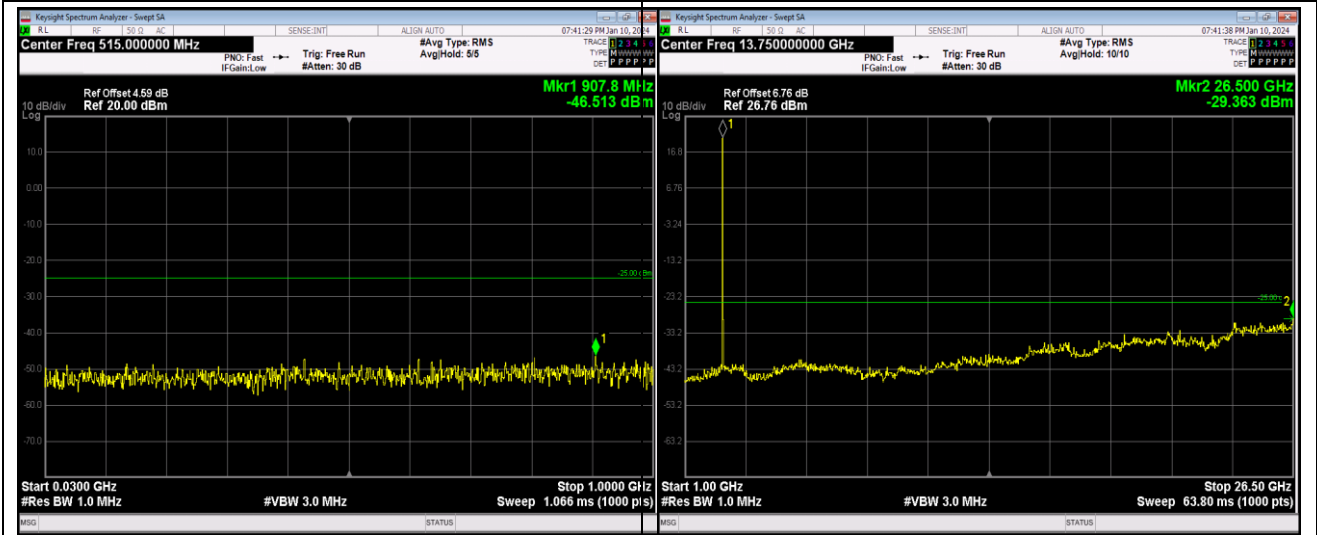

Band12-10MHz-64QAM-23060-1RB#0-Range1:30
 ~1000MHz

Band12-10MHz-64QAM-23060-1RB#0-Range2:1000~
 10000MHz

Band41-5MHz-QPSK-40620-1RB#0-Range1:30~1000MHz

Band41-5MHz-QPSK-40620-1RB#0-Range2:1000~26500MHz

Band41-5MHz-QPSK-41565-1RB#0-Range1:30~1000MHz