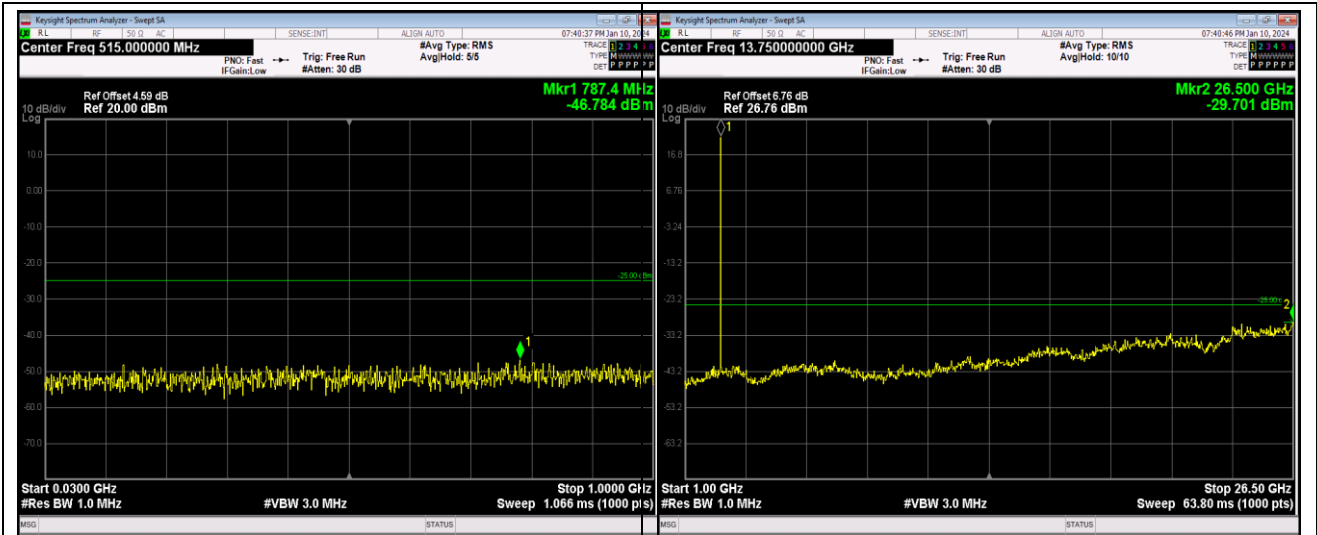

Band41-5MHz-QPSK-40620-1RB#0-Range2:1000~26500MHz

Band41-5MHz-QPSK-40620-1RB#0-Range1:30~1000MHz