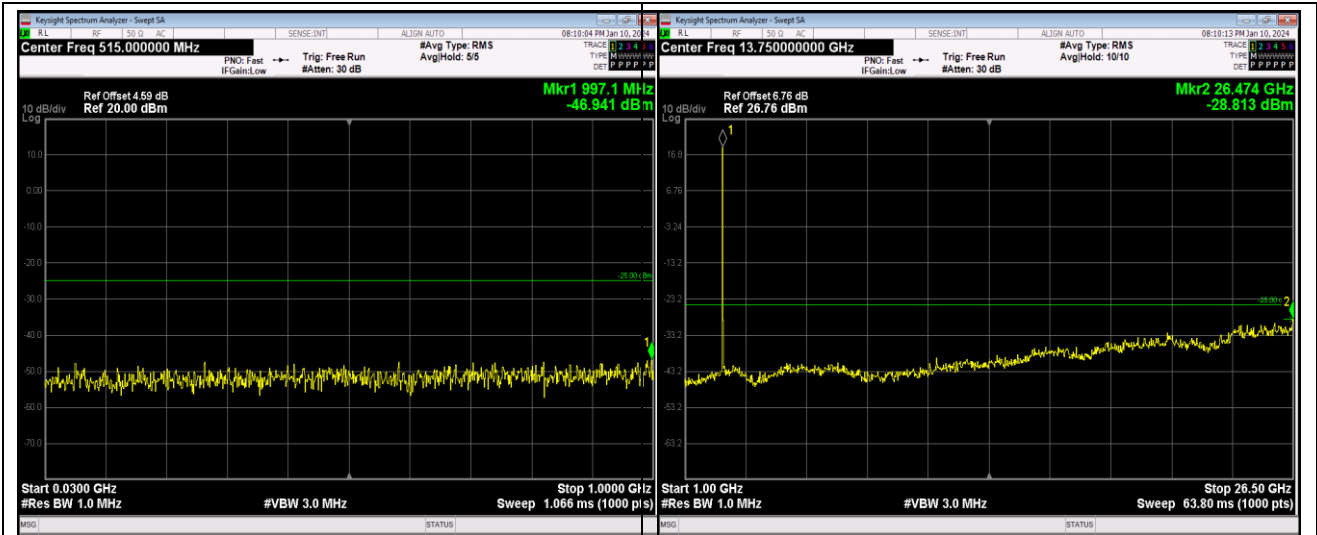

Band41-5MHz-QPSK-41565-1RB#0-Range2:1000~26500MHz

Band41-5MHz-64QAM-39675-1RB#0-Range1:30~1000MHz

Band41-5MHz-64QAM-39675-1RB#0-Range2:1000~6500MHz

Band41-5MHz-64QAM-40620-1RB#0-Range1:30~1000MHz

Band41-5MHz-64QAM-40620-1RB#0-Range2:1000~6500MHz