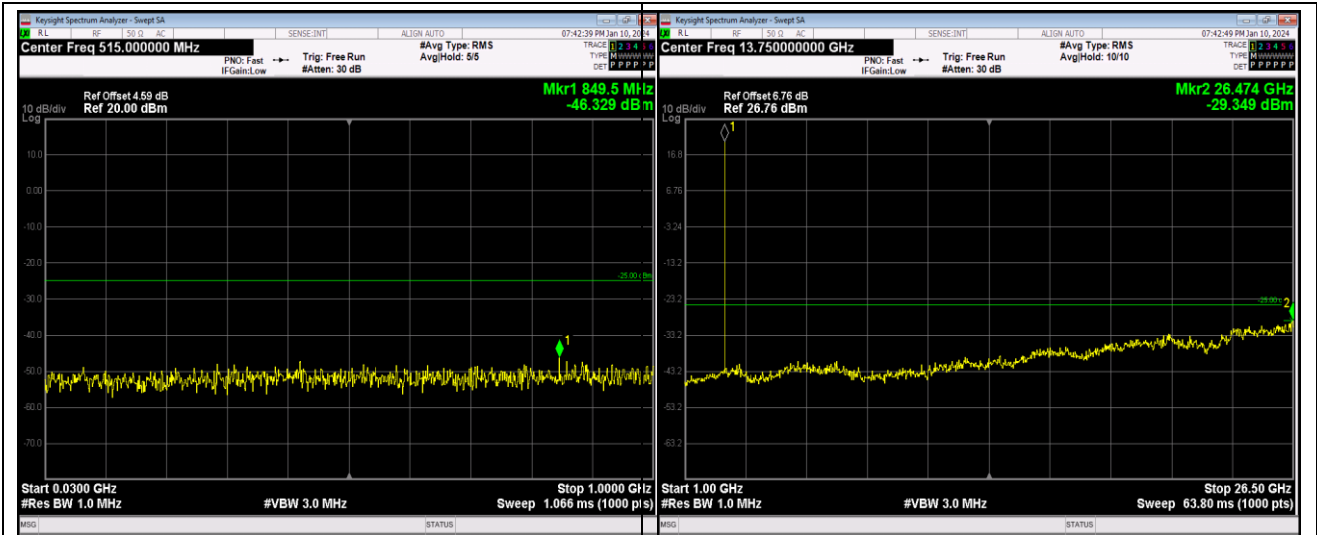

Band41-5MHz-64QAM-39675-1RB#0-Range2:1000~6500MHz

Band41-5MHz-64QAM-39675-1RB#0-Range1:30~1000MHz