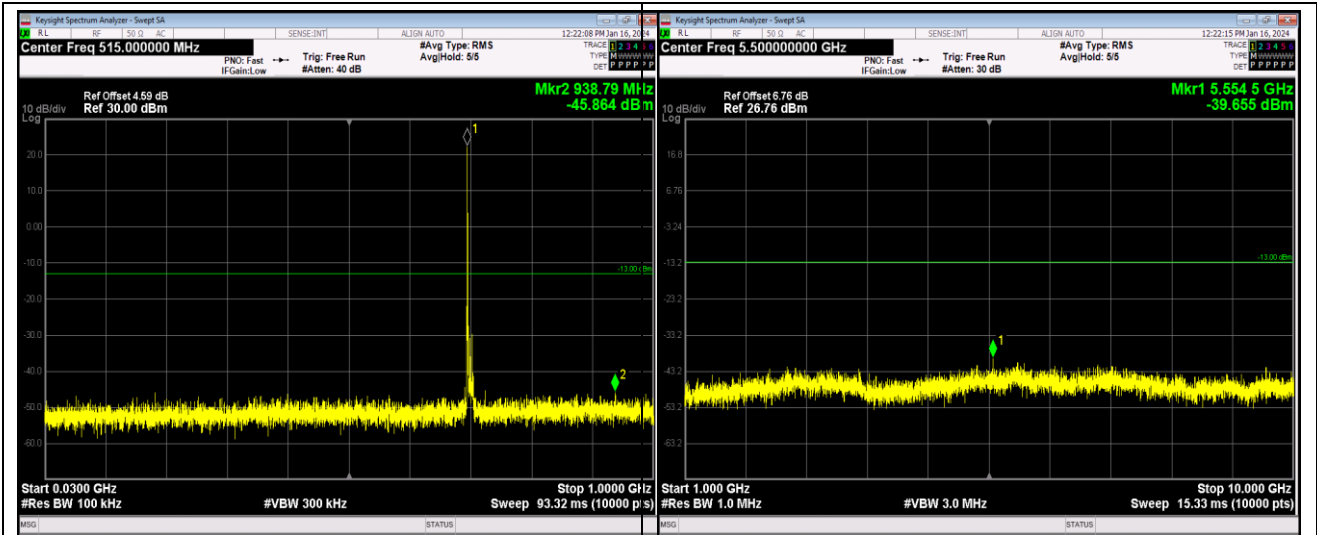

Band12-1.4MHz-16QAM-23173-1RB#0-Range1:30
~1000MHz

Band12-1.4MHz-16QAM-23173-1RB#0-Range2:1000
~10000MHz

Band12-10MHz-16QAM-23130-1RB#0-Range1:30
 ~1000MHz

Band12-10MHz-16QAM-23130-1RB#0-Range2:1000~
 10000MHz