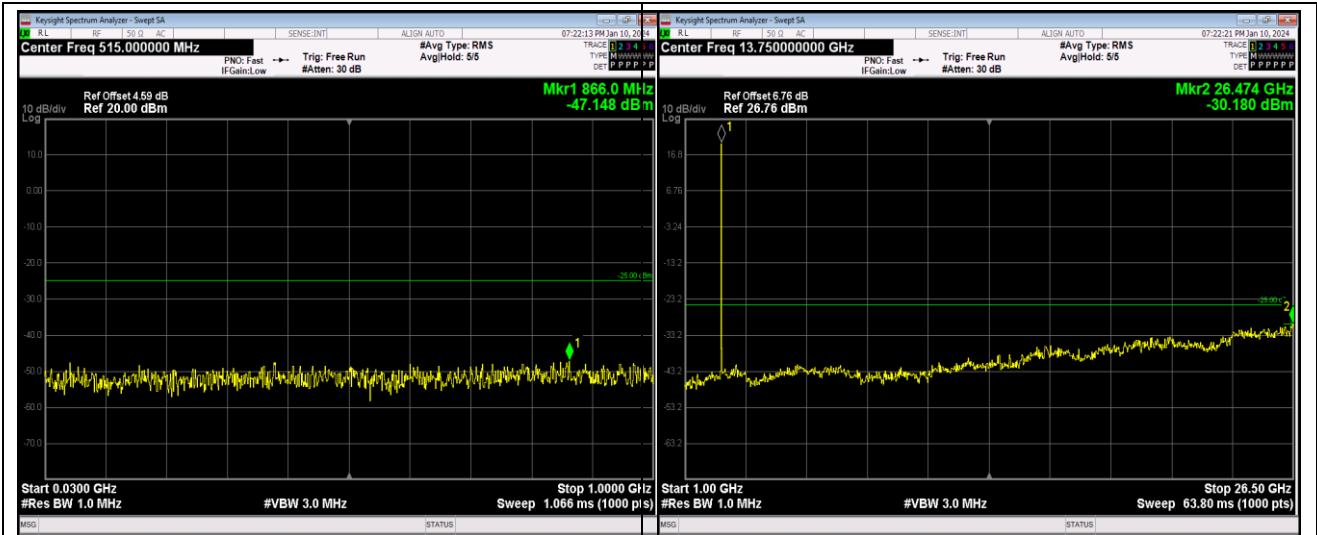

Band7-20MHz-16QAM-20850-1RB#0-Range2:1000~6500MHz

Band7-20MHz-16QAM-21100-1RB#0-Range1:30~1000MHz

Band7-20MHz-16QAM-21100-1RB#0-Range2:1000~6500MHz

Band7-20MHz-64QAM-21350-1RB#0-Range1:30~1000MHz

Band7-20MHz-64QAM-21350-1RB#0-Range2:1000~6500MHz