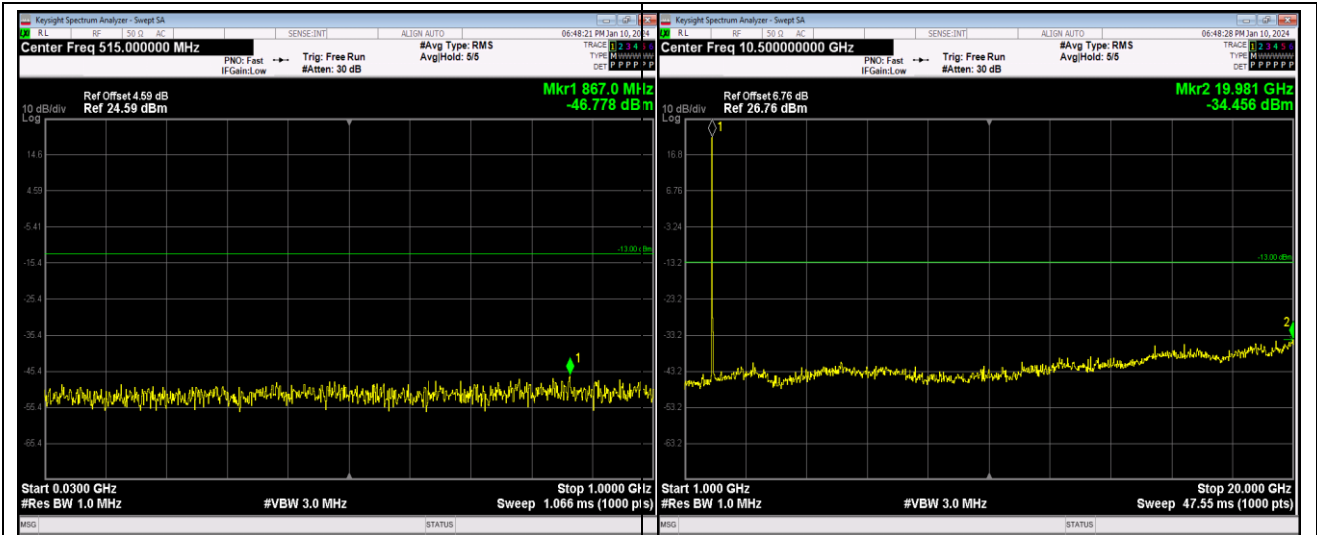

Band2-20MHz-16QAM-18900-1RB#0-Range2:1000~20000MHz

Band2-20MHz-16QAM-18900-1RB#0-Range1:30~1000MHz