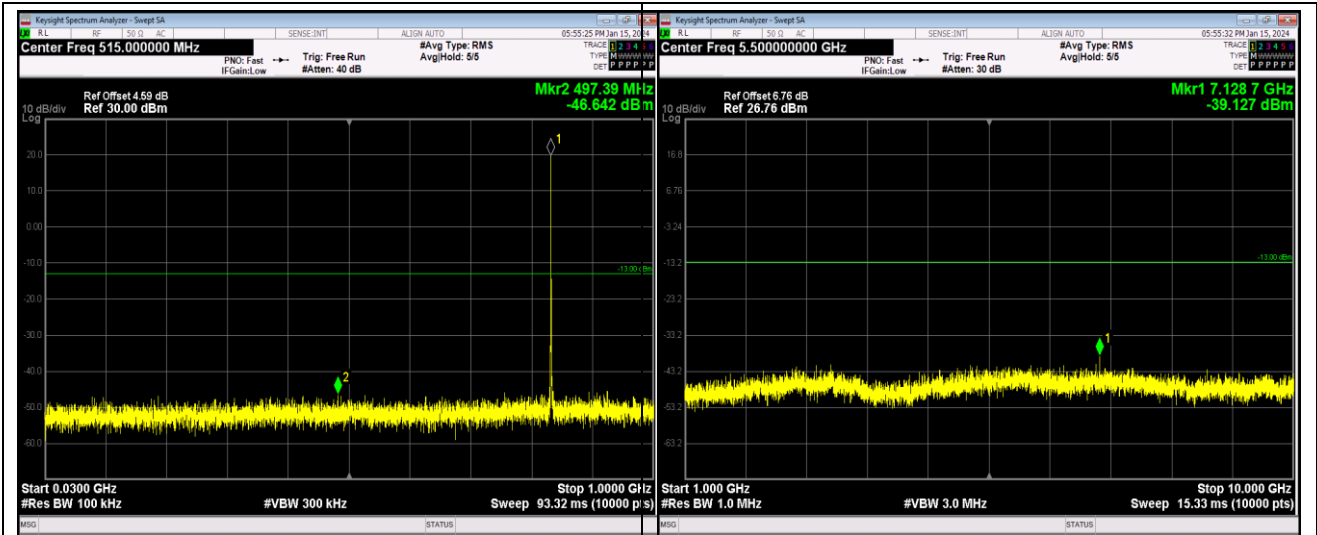

Band5-1.4MHz-QPSK-20407-1RB#0-Range1:30~1000MHz

Band5-1.4MHz-QPSK-20407-1RB#0-Range2:1000~10000MHz

Band5-1.4MHz-QPSK-20525-1RB#0-Range1:30~1000MHz

Band5-1.4MHz-QPSK-20525-1RB#0-Range2:1000~10000MHz

Band5-1.4MHz-16QAM-20643-1RB#0-Range1:30~1000MHz