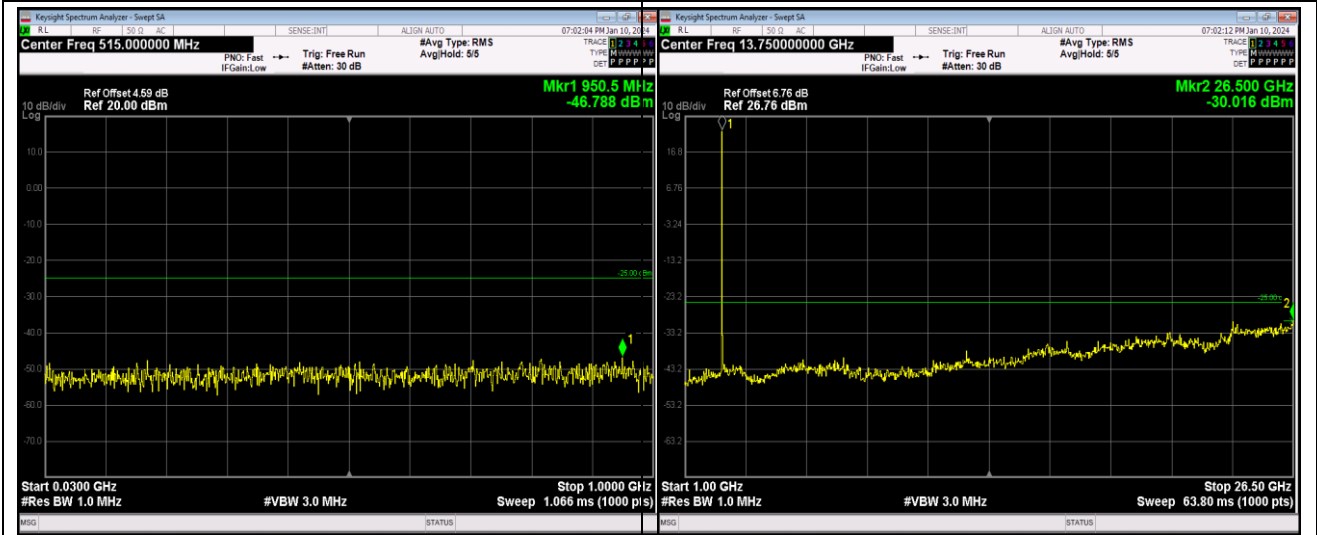

Band5-1.4MHz-16QAM-20643-1RB#0-Range2:1000~10000MHz

Band5-1.4MHz-64QAM-20407-1RB#0-Range1:30~1000MHz

Band5-1.4MHz-64QAM-20407-1RB#0-Range2:1000~10000MHz

Band7-5MHz-QPSK-21425-1RB#0-Range1:30~1000MHz

Band7-5MHz-QPSK-21425-1RB#0-Range2:1000~26500MHz