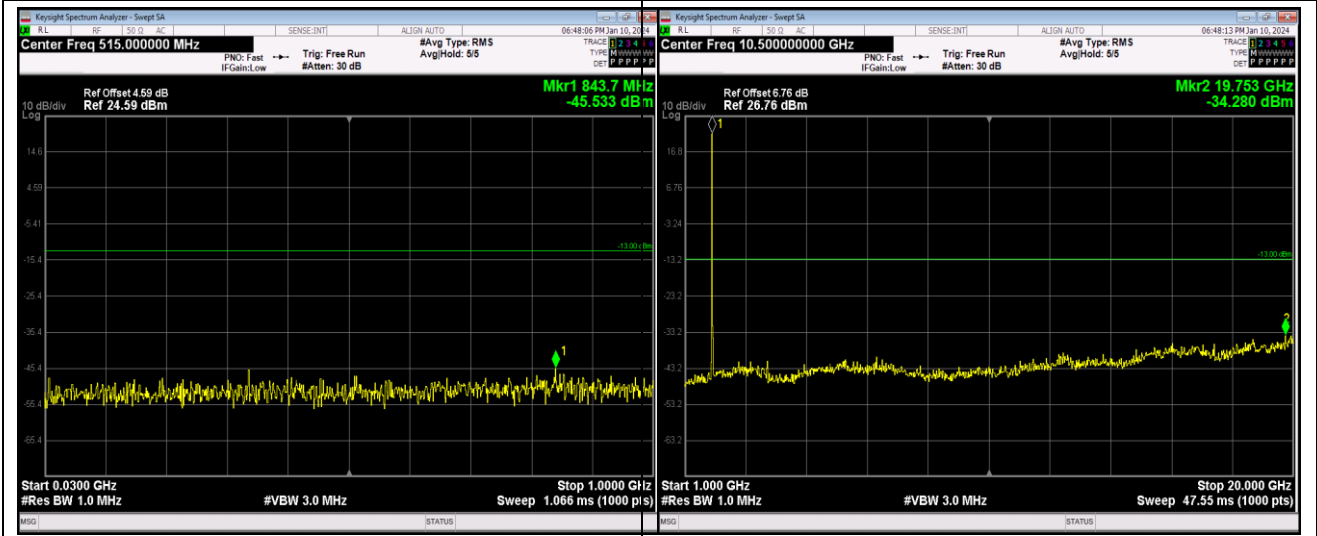

Band2-20MHz-QPSK-18700-1RB#0-Range1:30~1000MHz

Band2-20MHz-QPSK-18700-1RB#0-Range2:1000~20000MHz