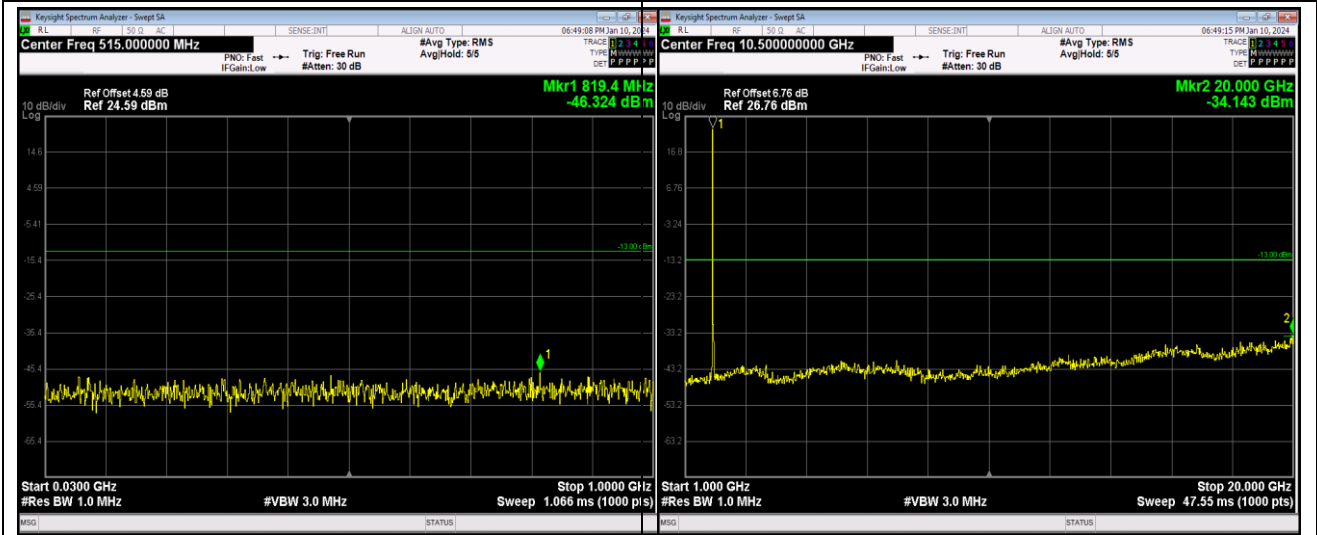

Band2-20MHz-QPSK-18700-1RB#0-Range2:1000~20000MHz

Band2-20MHz-16QAM-18900-1RB#0-Range1:30~1000MHz

Band2-20MHz-16QAM-18900-1RB#0-Range2:1000~20000MHz

Band2-20MHz-16QAM-19100-1RB#0-Range1:30~1000MHz

Band2-20MHz-16QAM-19100-1RB#0-Range2:1000~20000MHz