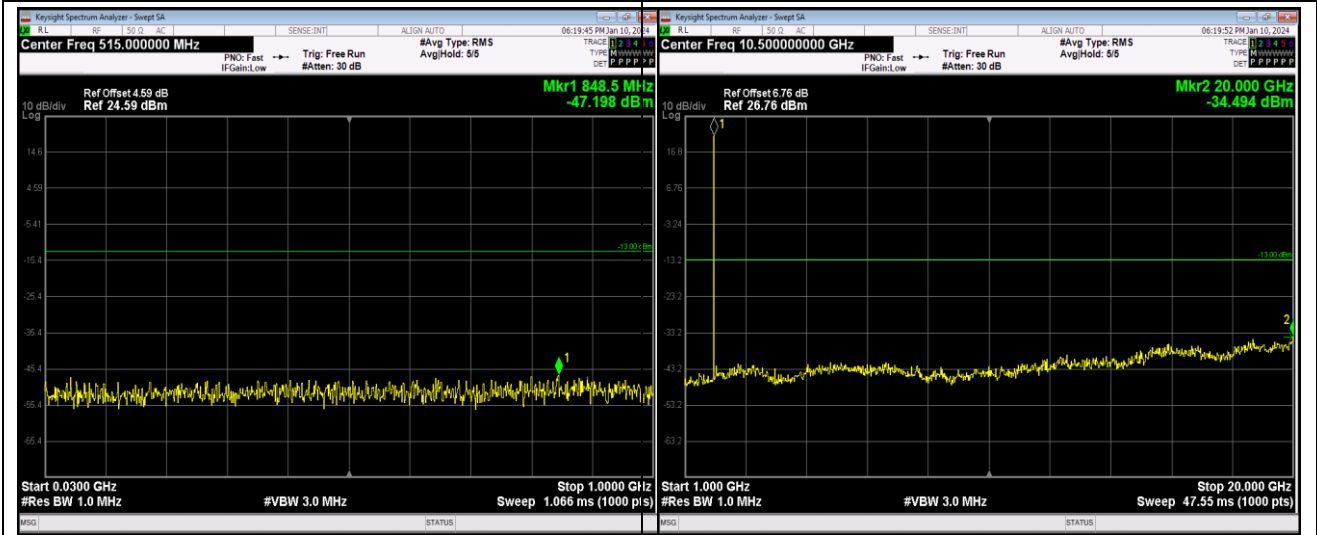

Band2-1.4MHz-16QAM-18900-1RB#0-Range1:30~1000MHz

Band2-1.4MHz-16QAM-18900-1RB#0-Range2:1000~20000MHz

Band2-1.4MHz-64QAM-19193-1RB#0-Range1:30~1000MHz

Band2-1.4MHz-64QAM-19193-1RB#0-Range2:1000~20000MHz

Band2-20MHz-QPSK-18700-1RB#0-Range1:30~1000MHz