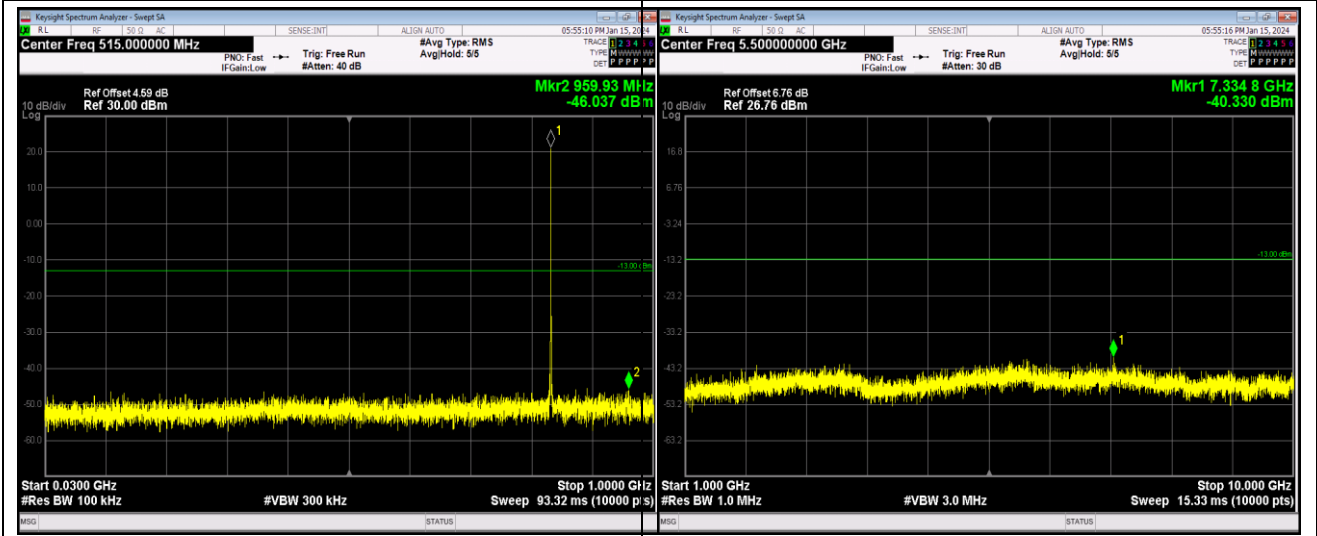

Band5-1.4MHz-QPSK-20525-1RB#0-Range1:30~1000MHz

Band5-1.4MHz-QPSK-20525-1RB#0-Range2:1000~10000MHz