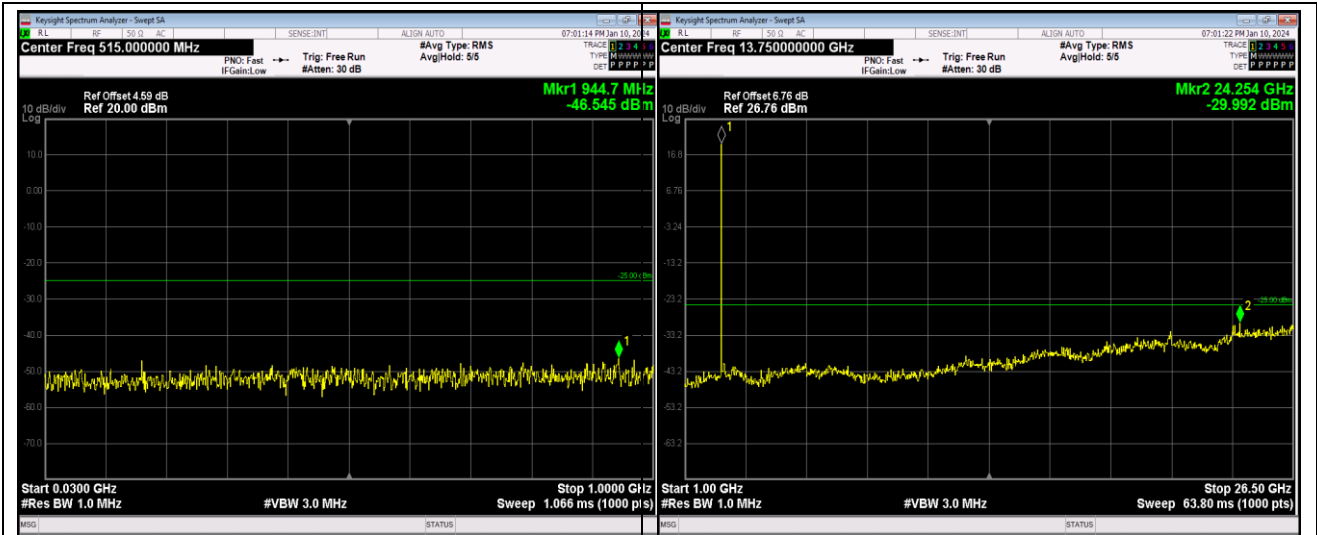

Band5-1.4MHz-16QAM-20643-1RB#0-Range2:1000~10000MHz

Band5-1.4MHz-64QAM-20407-1RB#0-Range1:30~1000MHz

Band5-1.4MHz-64QAM-20407-1RB#0-Range2:1000~10000MHz

Band7-5MHz-QPSK-21425-1RB#0-Range1:30~1000MHz

Band7-5MHz-QPSK-21425-1RB#0-Range2:1000~26500MHz