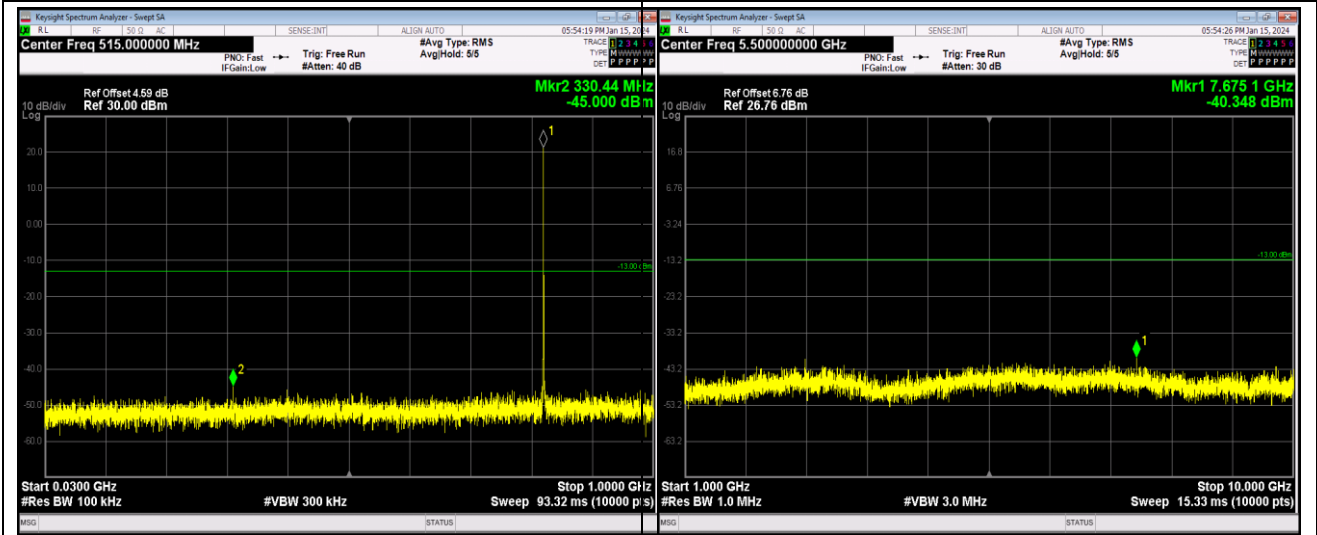

Band5-1.4MHz-QPSK-20407-1RB#0-Range1:30~1000MHz

Band5-1.4MHz-QPSK-20525-1RB#0-Range2:1000~10000MHz

Band5-1.4MHz-QPSK-20407-1RB#0-Range2:1000~10000MHz

Band5-1.4MHz-QPSK-20525-1RB#0-Range1:30~1000MHz