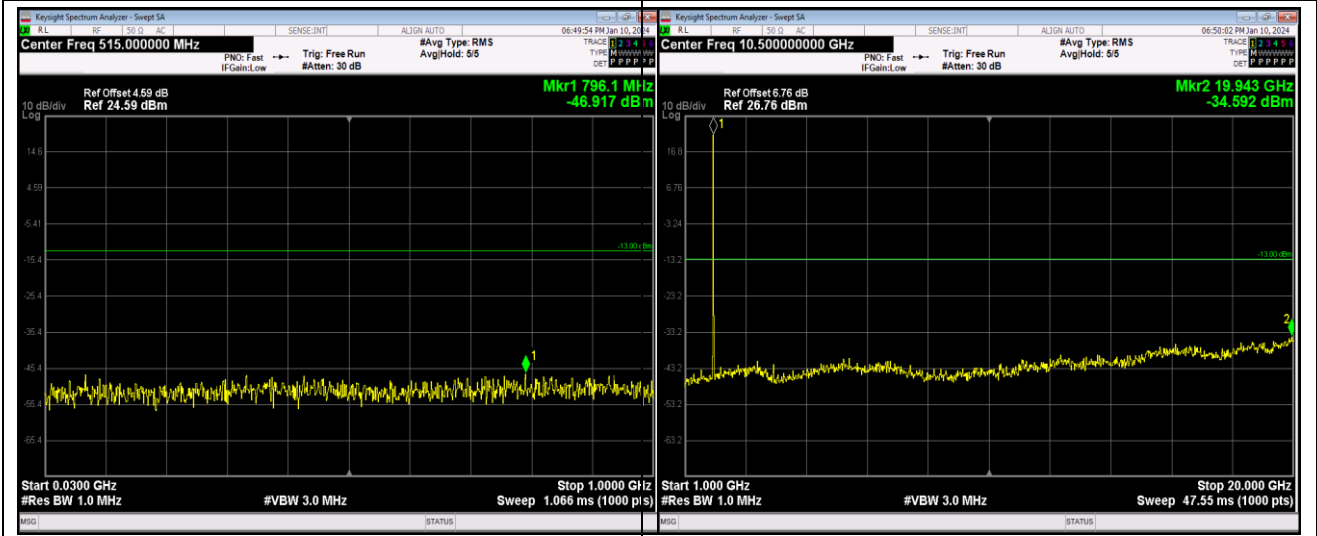

Band2-20MHz-QPSK-18700-1RB#0-Range2:1000~20000MHz

Band2-20MHz-16QAM-18900-1RB#0-Range1:30~1000MHz

Band2-20MHz-16QAM-18900-1RB#0-Range2:1000~20000MHz

Band2-20MHz-16QAM-19100-1RB#0-Range1:30~1000MHz

Band2-20MHz-16QAM-19100-1RB#0-Range2:1000~20000MHz