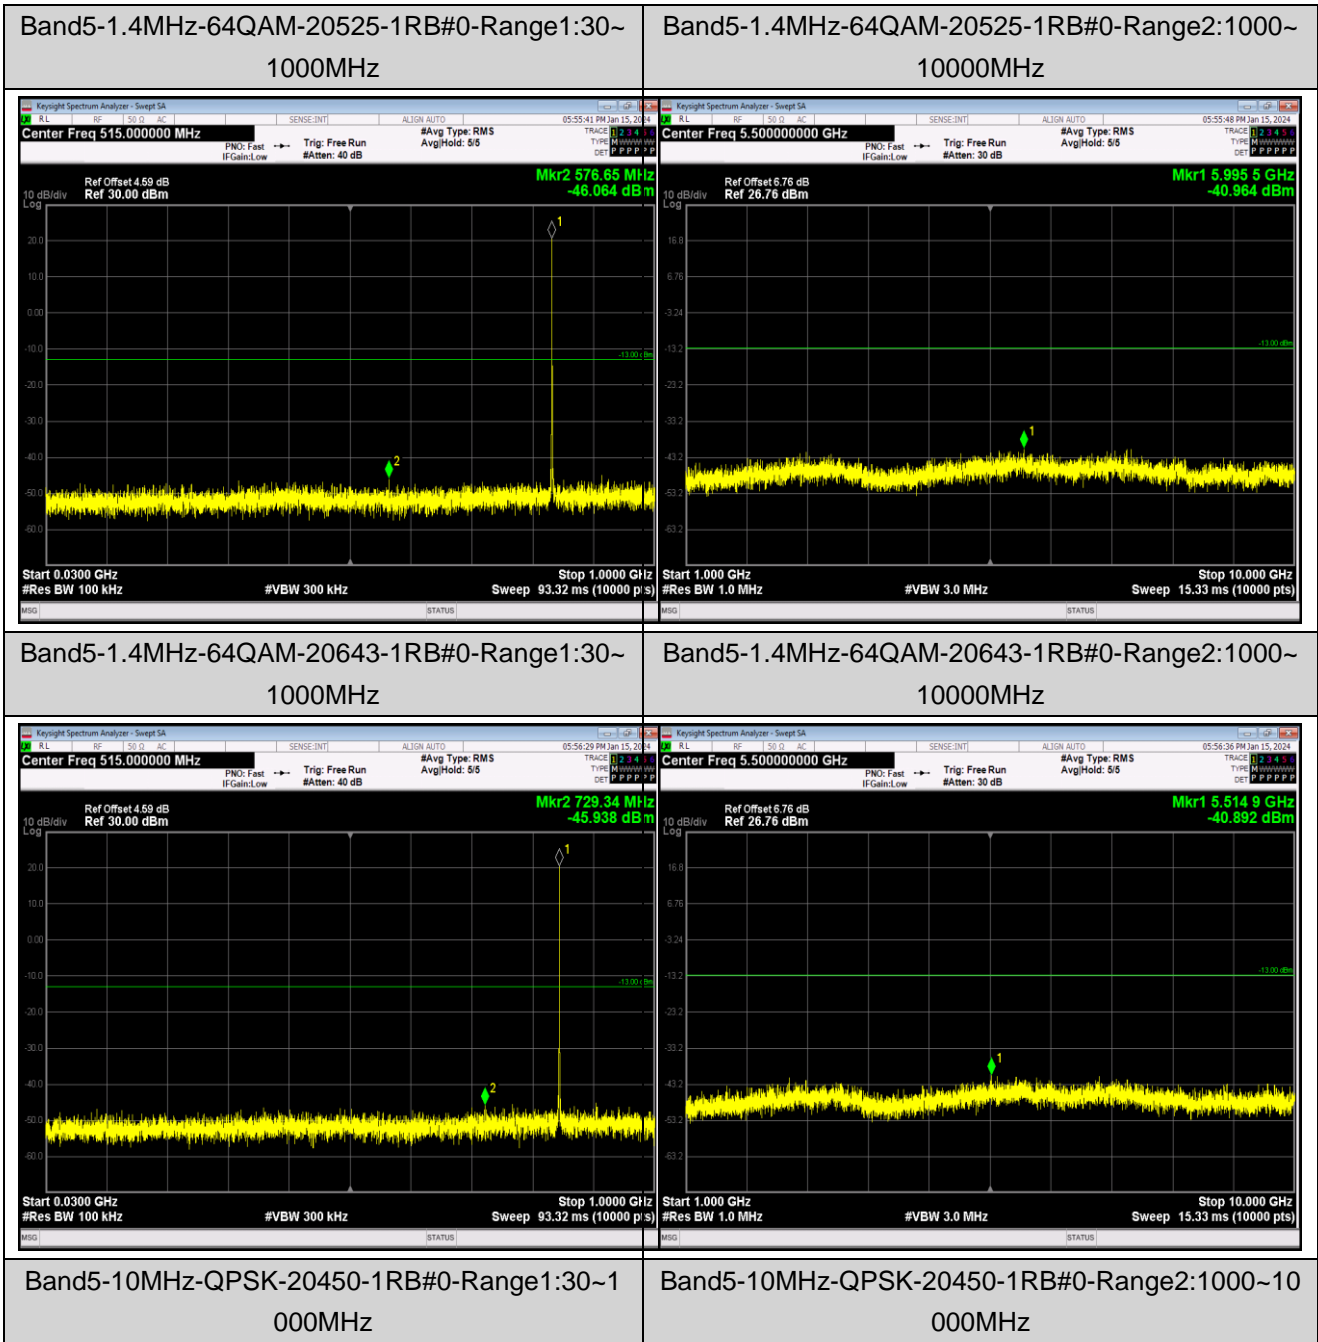

Band2-20MHz-QPSK-18700-1RB#0-Range2:1000~20000MHz

Band2-20MHz-16QAM-18900-1RB#0-Range1:30~1000MHz

Band2-20MHz-16QAM-18900-1RB#0-Range2:1000~20000MHz

Band2-20MHz-16QAM-19100-1RB#0-Range1:30~1000MHz

Band2-20MHz-16QAM-19100-1RB#0-Range2:1000~20000MHz

Band5-1.4MHz-QPSK-20407-1RB#0-Range1:30~1000MHz

Band5-1.4MHz-QPSK-20407-1RB#0-Range2:1000~10000MHz

Band5-1.4MHz-QPSK-20525-1RB#0-Range1:30~1000MHz

Band5-1.4MHz-QPSK-20525-1RB#0-Range2:1000~10000MHz

Band5-1.4MHz-16QAM-20643-1RB#0-Range1:30~1000MHz

Band5-1.4MHz-16QAM-20643-1RB#0-Range2:1000~10000MHz

Band5-1.4MHz-64QAM-20407-1RB#0-Range1:30~1000MHz

Band5-1.4MHz-64QAM-20407-1RB#0-Range2:1000~10000MHz

Band7-5MHz-QPSK-21425-1RB#0-Range1:30~1000MHz

Band7-5MHz-QPSK-21425-1RB#0-Range2:1000~26500MHz

Band7-5MHz-16QAM-20775-1RB#0-Range1:30~1000MHz

Band7-5MHz-16QAM-20775-1RB#0-Range2:1000~26500MHz