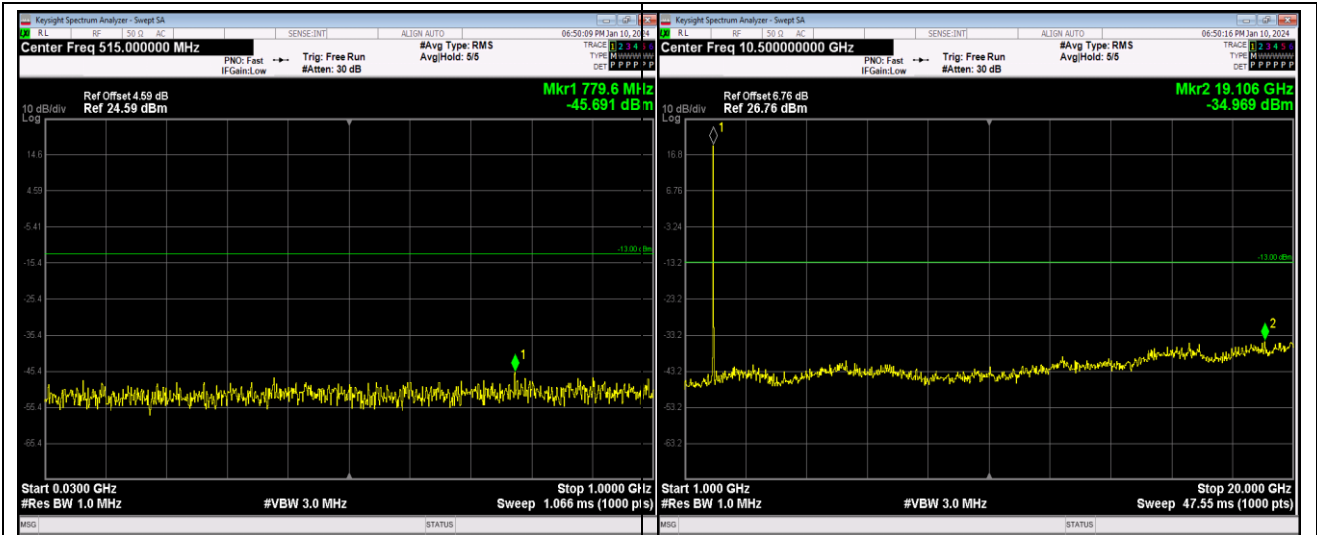

Band2-20MHz-QPSK-18700-1RB#0-Range2:1000~20000MHz

Band2-20MHz-16QAM-18900-1RB#0-Range1:30~1000MHz

Band2-20MHz-16QAM-18900-1RB#0-Range2:1000~20000MHz

Band2-20MHz-16QAM-19100-1RB#0-Range1:30~1000MHz

Band2-20MHz-16QAM-19100-1RB#0-Range2:1000~20000MHz