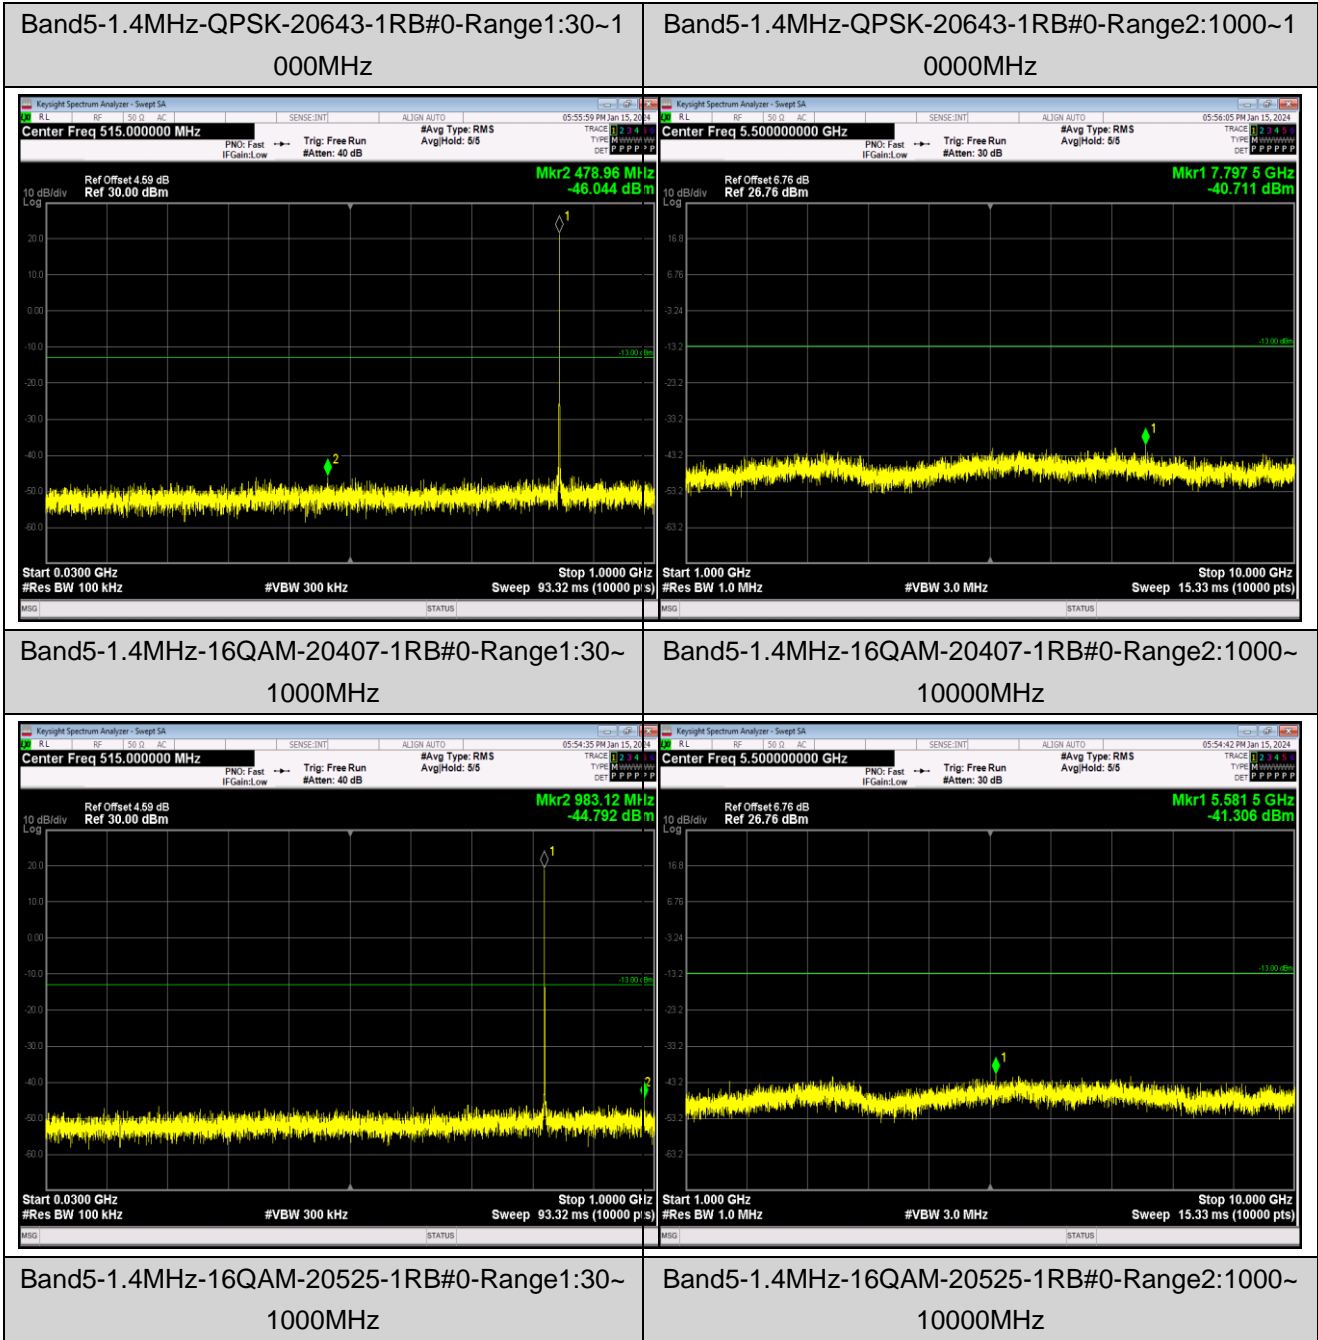

Band2-20MHz-QPSK-18700-1RB#0-Range2:1000~20000MHz

Band2-20MHz-16QAM-18900-1RB#0-Range1:30~1000MHz

Band2-20MHz-16QAM-18900-1RB#0-Range2:1000~20000MHz

Band2-20MHz-16QAM-19100-1RB#0-Range1:30~1000MHz

Band2-20MHz-16QAM-19100-1RB#0-Range2:1000~20000MHz

Band5-1.4MHz-QPSK-20407-1RB#0-Range1:30~1000MHz

Band5-1.4MHz-QPSK-20407-1RB#0-Range2:1000~10000MHz

Band5-1.4MHz-QPSK-20525-1RB#0-Range1:30~1000MHz

Band5-1.4MHz-QPSK-20525-1RB#0-Range2:1000~10000MHz

Band5-1.4MHz-16QAM-20643-1RB#0-Range1:30~1000MHz

Band5-1.4MHz-16QAM-20643-1RB#0-Range2:1000~10000MHz

Band5-1.4MHz-64QAM-20407-1RB#0-Range1:30~1000MHz

Band5-1.4MHz-64QAM-20407-1RB#0-Range2:1000~10000MHz

Band7-5MHz-QPSK-21425-1RB#0-Range1:30~1000MHz

Band7-5MHz-QPSK-21425-1RB#0-Range2:1000~26500MHz

Band7-5MHz-16QAM-20775-1RB#0-Range1:30~1000MHz

Band7-5MHz-16QAM-20775-1RB#0-Range2:1000~26500MHz