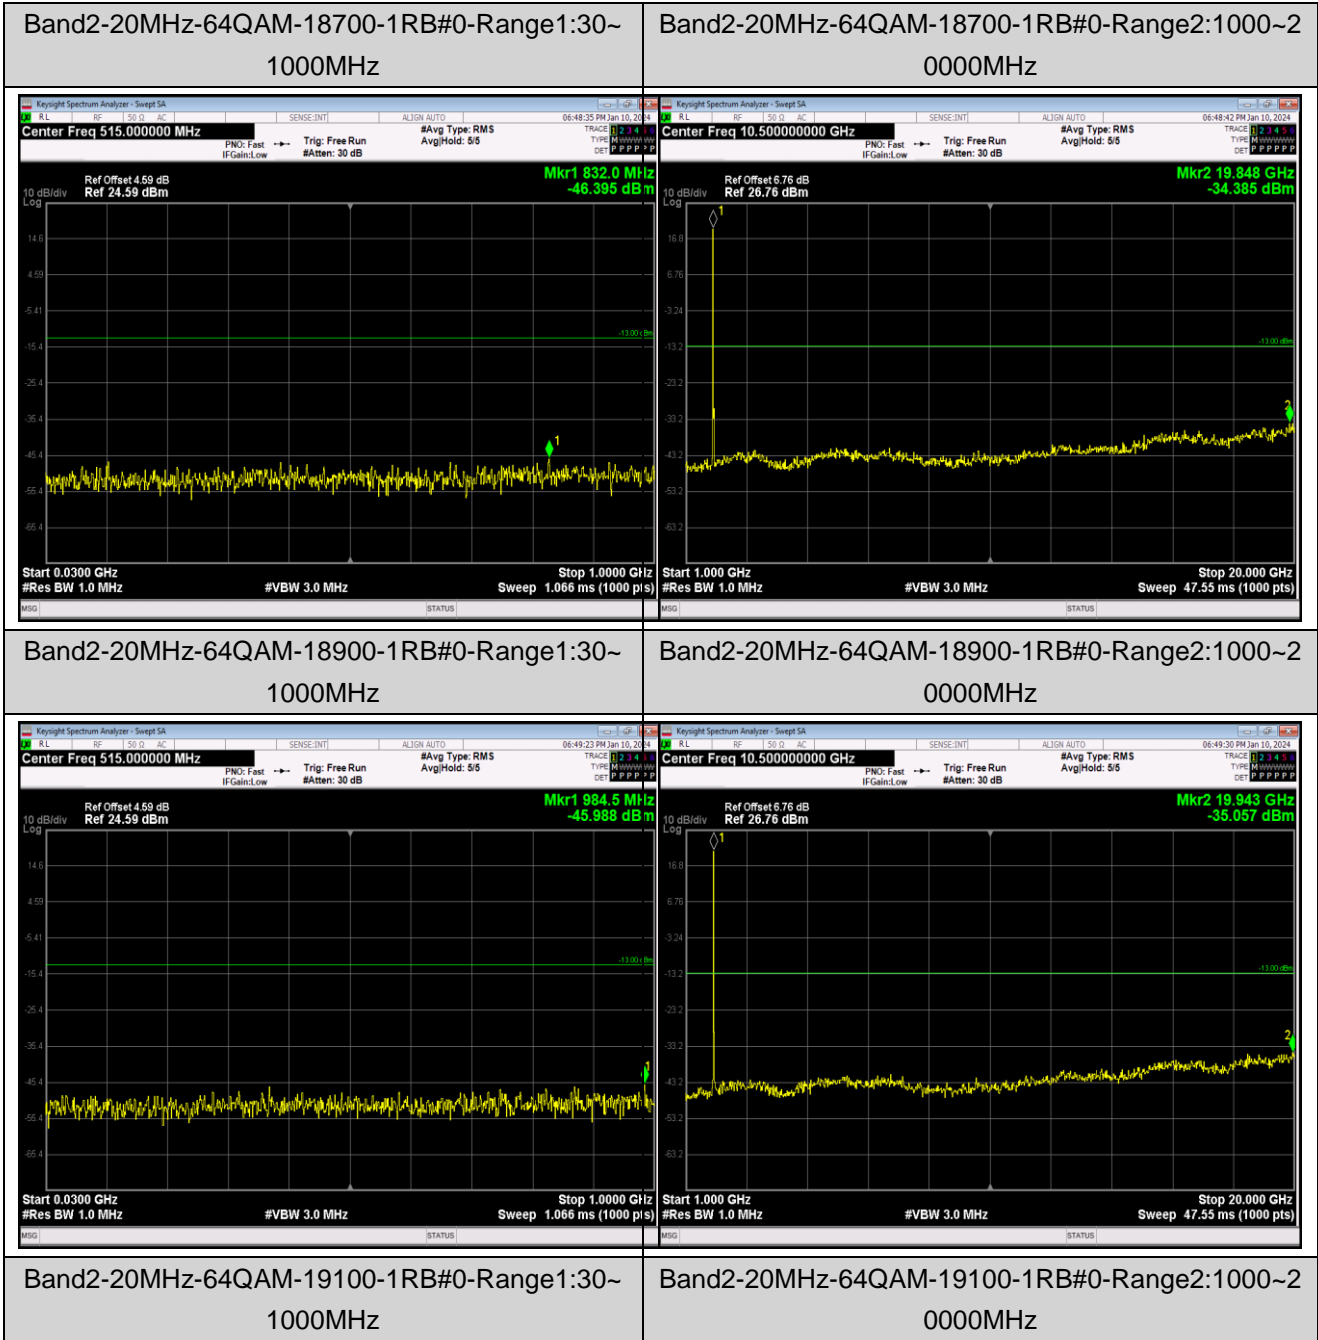

Band2-1.4MHz-16QAM-18900-1RB#0-Range1:30~1000MHz

Band2-1.4MHz-16QAM-18900-1RB#0-Range2:1000~20000MHz

Band2-1.4MHz-64QAM-19193-1RB#0-Range1:30~1000MHz

Band2-1.4MHz-64QAM-19193-1RB#0-Range2:1000~20000MHz

Band2-20MHz-QPSK-18700-1RB#0-Range1:30~1000MHz

Band2-20MHz-QPSK-18700-1RB#0-Range2:1000~20000MHz

Band2-20MHz-16QAM-18900-1RB#0-Range1:30~1000MHz

Band2-20MHz-16QAM-18900-1RB#0-Range2:1000~20000MHz

Band2-20MHz-16QAM-19100-1RB#0-Range1:30~1000MHz

Band2-20MHz-16QAM-19100-1RB#0-Range2:1000~20000MHz

Band5-1.4MHz-QPSK-20407-1RB#0-Range1:30~1000MHz

Band5-1.4MHz-QPSK-20407-1RB#0-Range2:1000~10000MHz

Band5-1.4MHz-QPSK-20525-1RB#0-Range1:30~1000MHz

Band5-1.4MHz-QPSK-20525-1RB#0-Range2:1000~10000MHz

Band5-1.4MHz-16QAM-20643-1RB#0-Range1:30~1000MHz