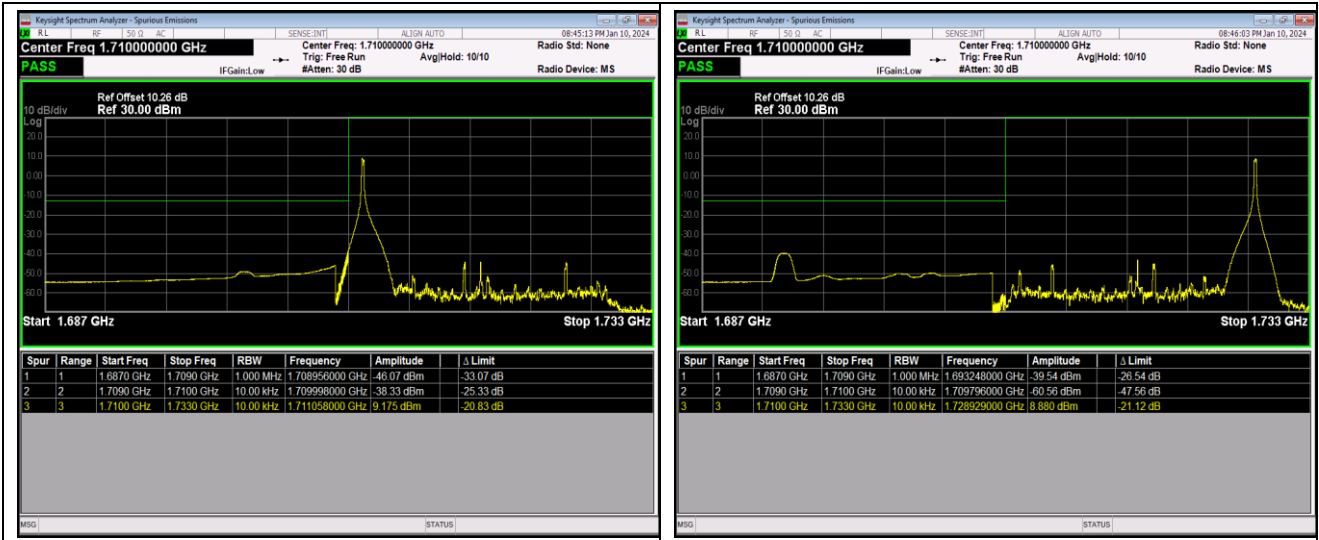

Band66-20MHz-16QAM-132072-1RB#0

Band66-20MHz-16QAM-132072-1RB#99