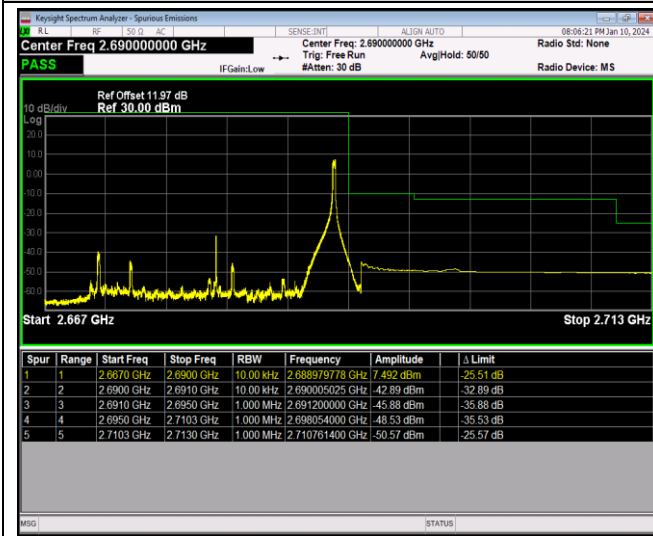

Band41-20MHz-QPSK-41490-100RB#0

Band41-20MHz-16QAM-39750-1RB#0

Band41-20MHz-16QAM-39750-1RB#99

Band41-20MHz-16QAM-39750-100RB#0

Band41-20MHz-16QAM-41490-1RB#0

Band41-20MHz-16QAM-41490-1RB#99

Band41-20MHz-16QAM-41490-100RB#0