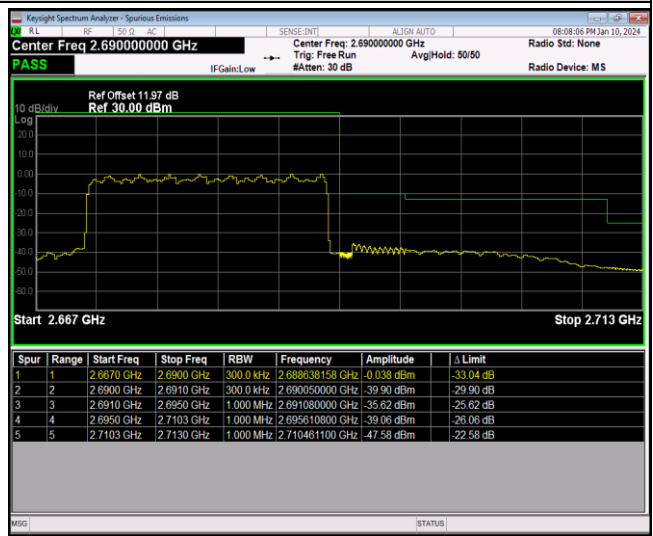

Band41-20MHz-16QAM-41490-100RB#0

Band41-20MHz-64QAM-39750-1RB#99