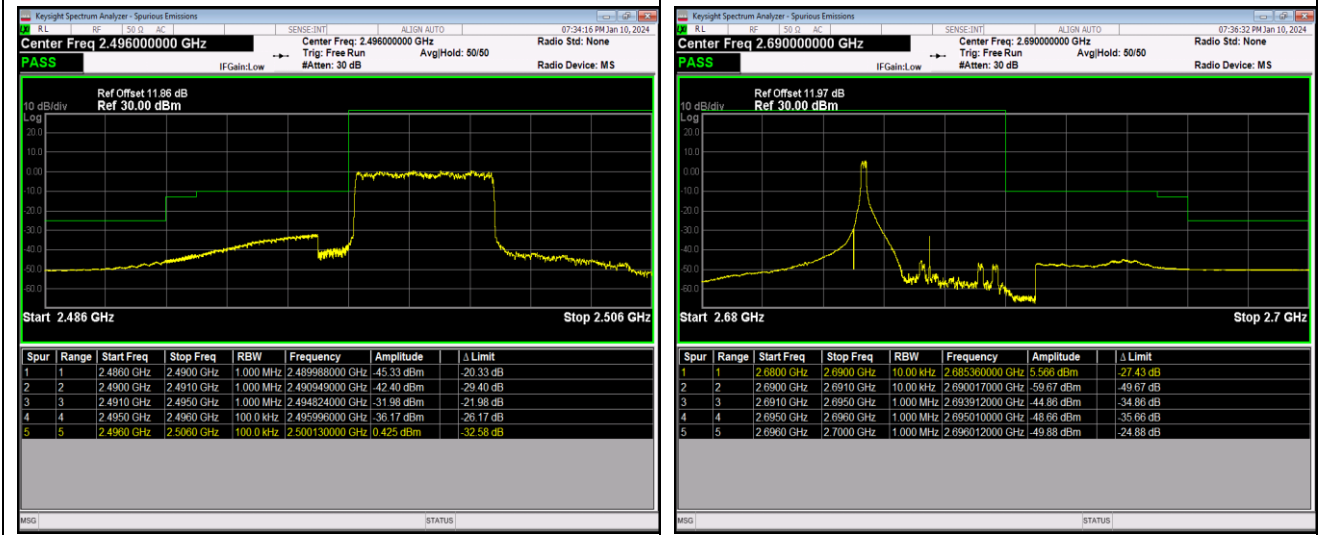

Band41-5MHz-16QAM-39675-25RB#0

Band41-5MHz-16QAM-41565-1RB#0

Band41-5MHz-16QAM-41565-1RB#24

Band41-5MHz-16QAM-41565-25RB#0