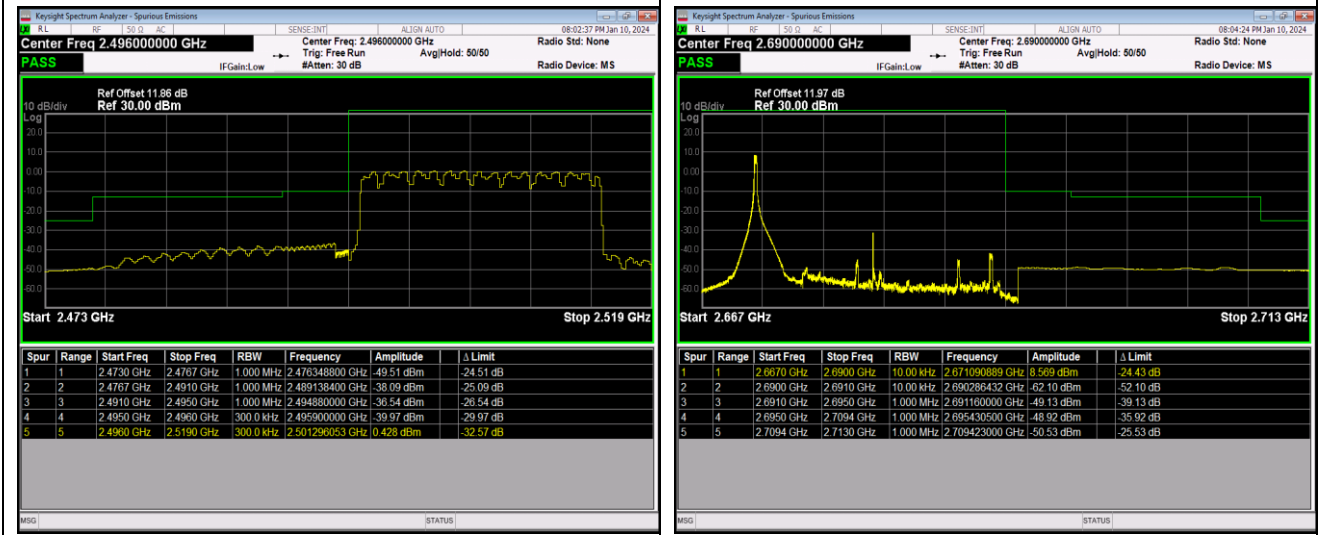

Band41-5MHz-64QAM-41565-1RB#24

Band41-5MHz-64QAM-41565-25RB#0

Band41-20MHz-QPSK-39750-1RB#0

Band41-20MHz-QPSK-39750-1RB#99

Band41-20MHz-QPSK-39750-100RB#0

Band41-20MHz-QPSK-41490-1RB#0

Band41-20MHz-QPSK-41490-1RB#99