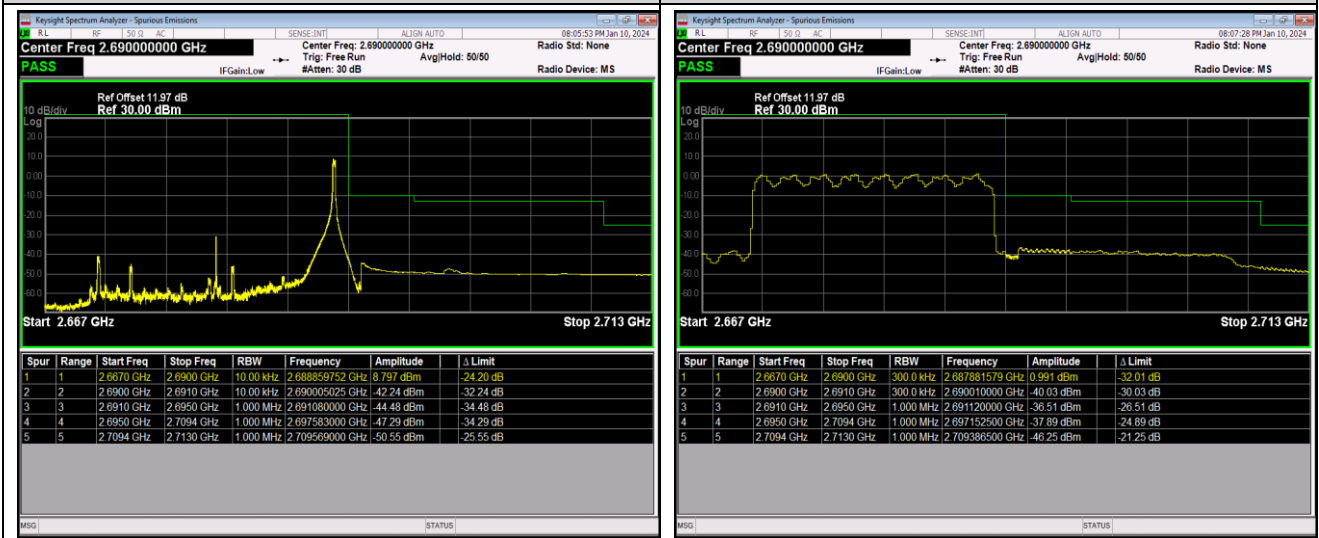

Band41-20MHz-QPSK-41490-1RB#99

Band41-20MHz-QPSK-41490-100RB#0

Band41-20MHz-16QAM-39750-1RB#0

Band41-20MHz-16QAM-39750-1RB#99