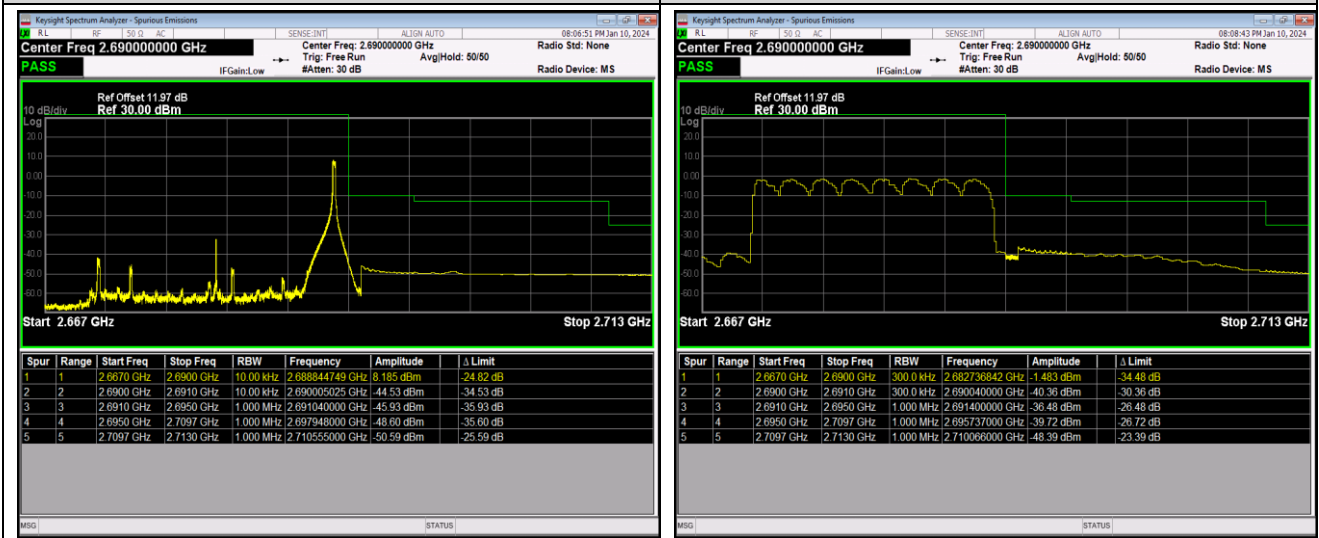

Band41-20MHz-64QAM-39750-1RB#0

Band41-20MHz-64QAM-39750-1RB#99

Band41-20MHz-64QAM-39750-100RB#0

Band41-20MHz-64QAM-41490-1RB#0

Band41-20MHz-64QAM-41490-1RB#99

Band41-20MHz-64QAM-41490-100RB#0

Band66-1.4MHz-QPSK-131979-1RB#0