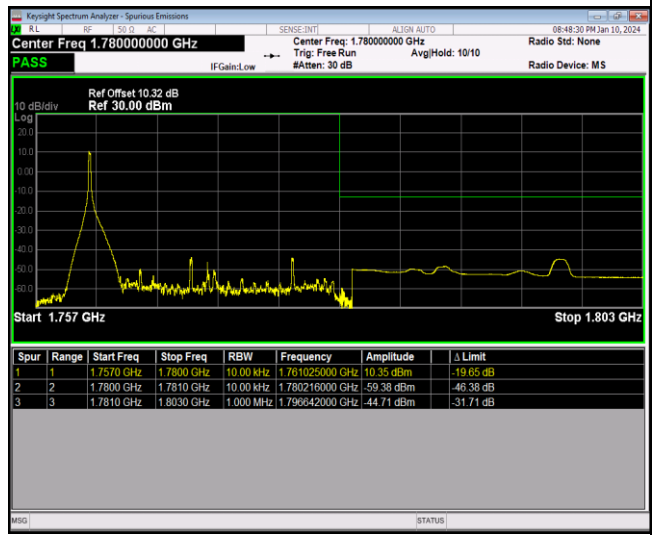

Band66-20MHz-QPSK-132572-1RB#0

Band66-20MHz-QPSK-132572-100RB#0