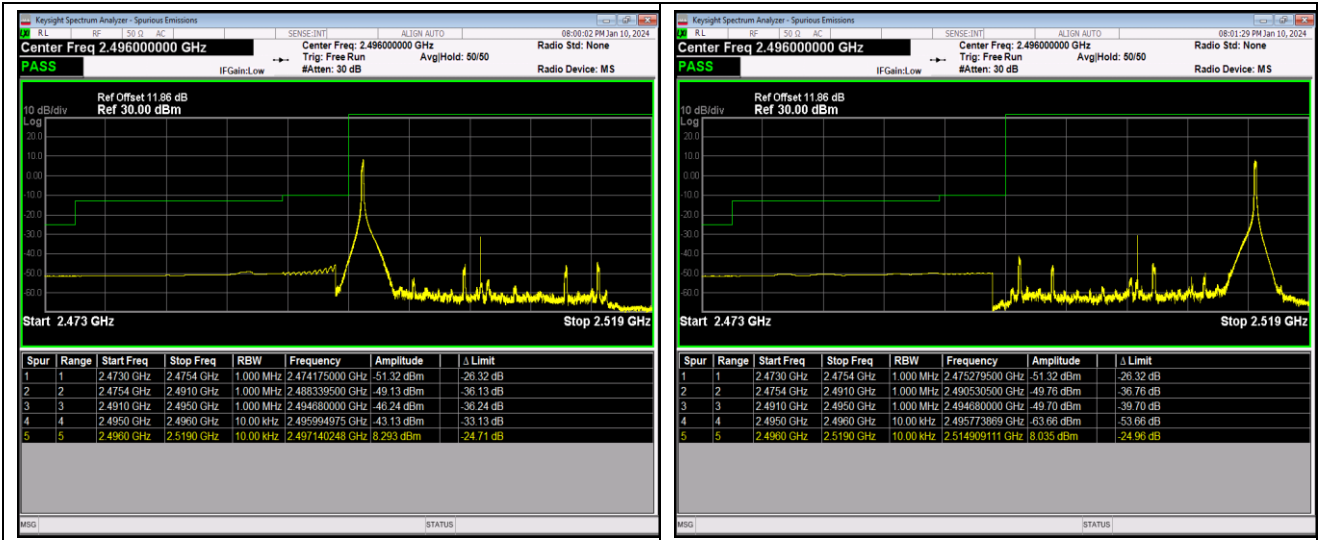

Band41-20MHz-16QAM-39750-1RB#0

Band41-20MHz-16QAM-39750-1RB#99

Band41-20MHz-16QAM-39750-100RB#0

Band41-20MHz-16QAM-41490-1RB#0