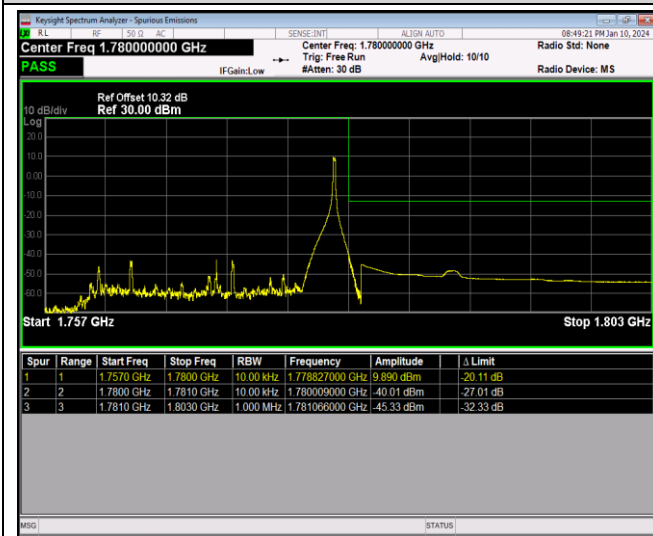

Band66-20MHz-QPSK-132572-1RB#99

Band66-20MHz-16QAM-132072-1RB#0