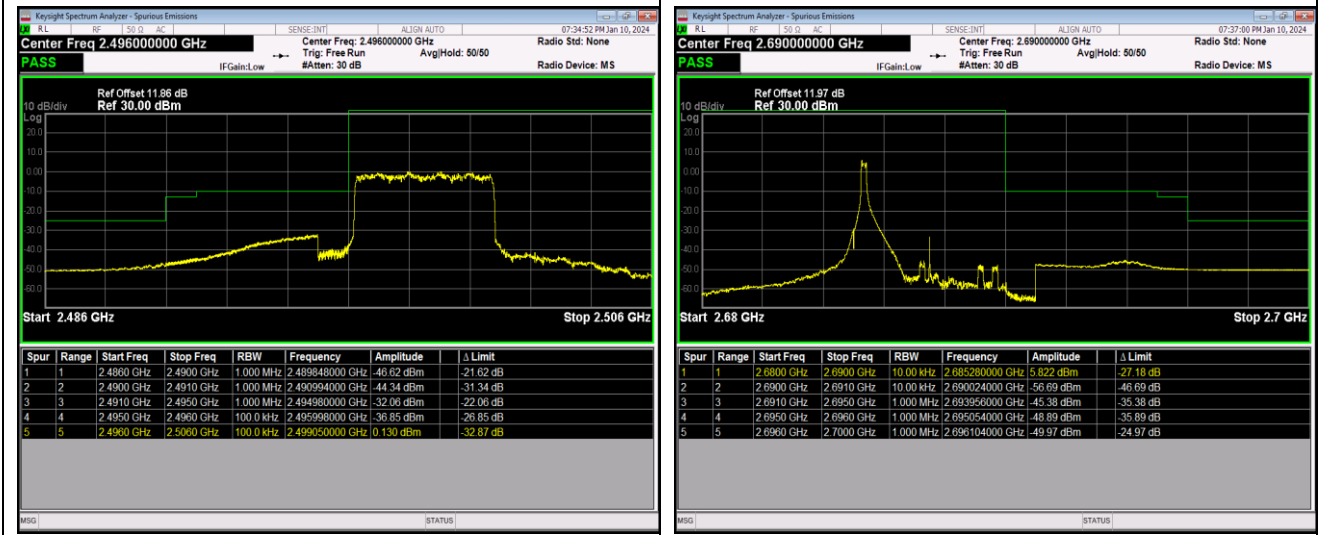

Band41-5MHz-16QAM-41565-1RB#0

Band41-5MHz-16QAM-41565-1RB#24

Band41-5MHz-16QAM-41565-25RB#0

Band41-5MHz-64QAM-39675-1RB#0

Band41-5MHz-64QAM-39675-1RB#24

Band41-5MHz-64QAM-39675-25RB#0

Band41-5MHz-64QAM-41565-1RB#0