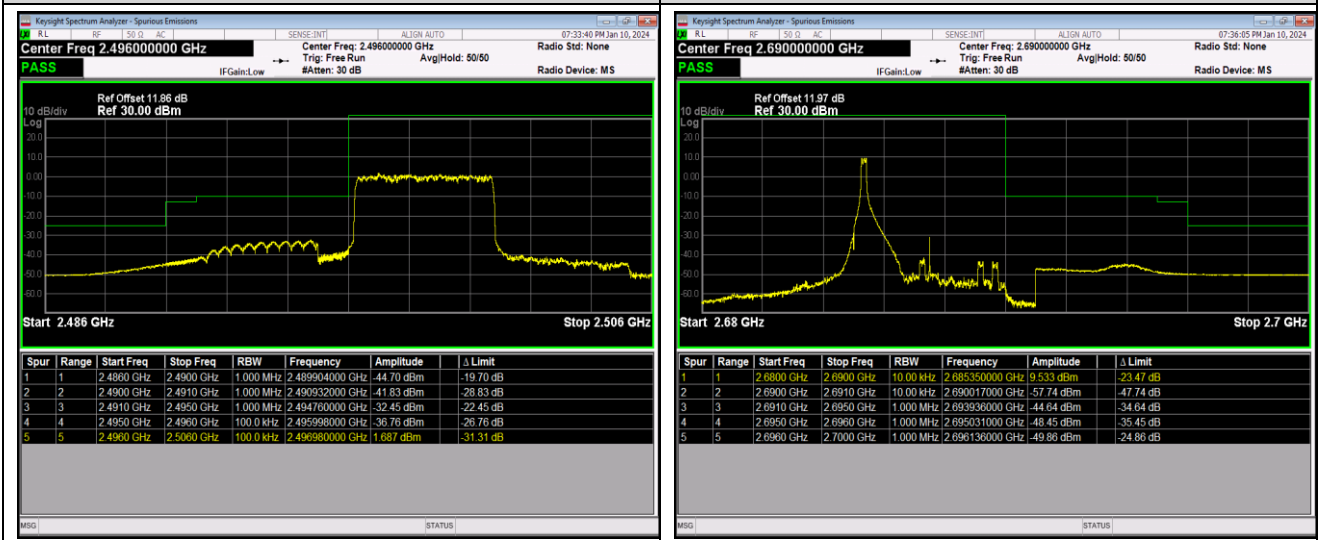

Band41-5MHz-QPSK-39675-25RB#0

Band41-5MHz-QPSK-41565-1RB#0

Band41-5MHz-QPSK-41565-1RB#24

Band41-5MHz-QPSK-41565-25RB#0

Band41-5MHz-16QAM-39675-1RB#0

Band41-5MHz-16QAM-39675-1RB#24

Band41-5MHz-16QAM-39675-25RB#0