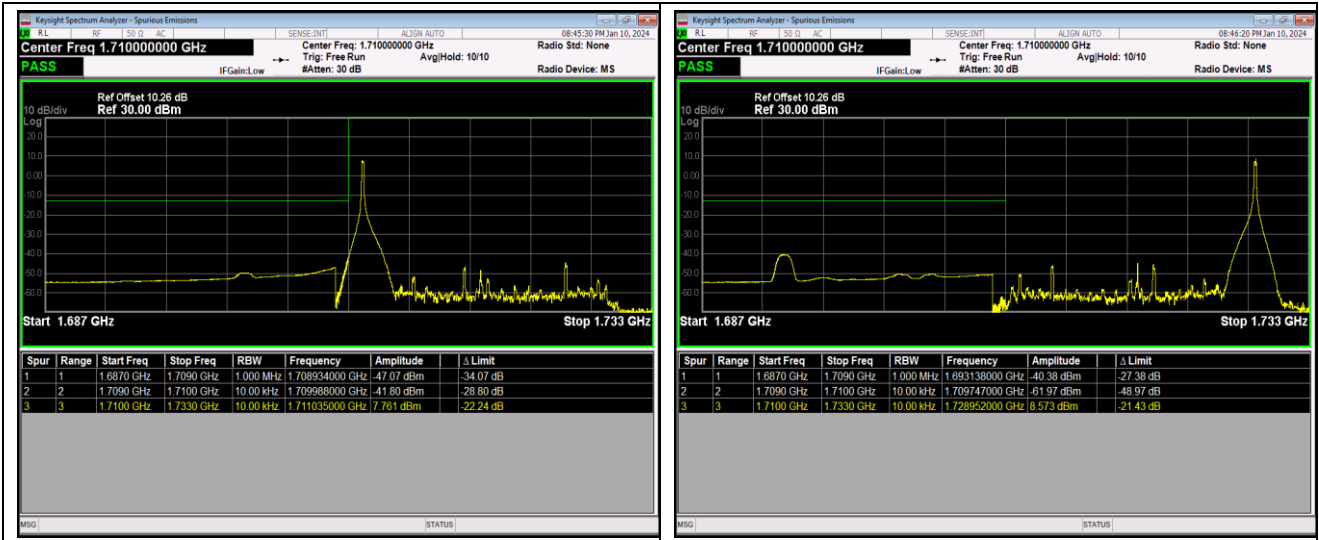

Band66-20MHz-64QAM-132572-1RB#0

Band66-20MHz-64QAM-132072-100RB#0