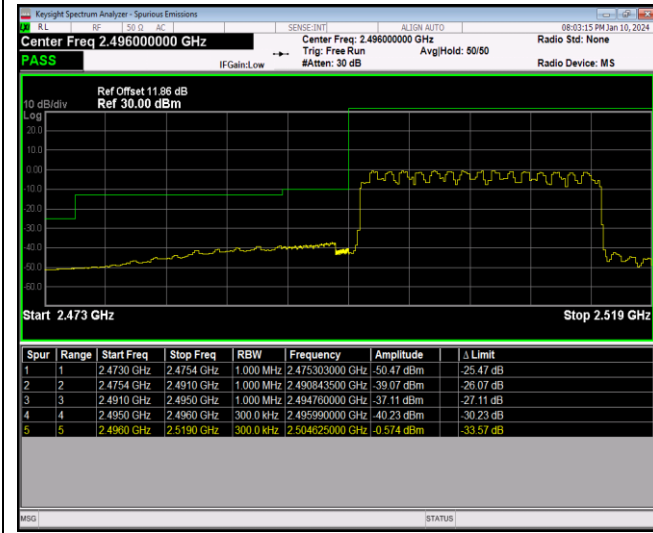

Band41-20MHz-QPSK-41490-100RB#0

Band41-20MHz-16QAM-39750-1RB#0

Band41-20MHz-16QAM-39750-1RB#99

Band41-20MHz-16QAM-39750-100RB#0

Band41-20MHz-16QAM-41490-1RB#0

Band41-20MHz-16QAM-41490-1RB#99

Band41-20MHz-16QAM-41490-100RB#0