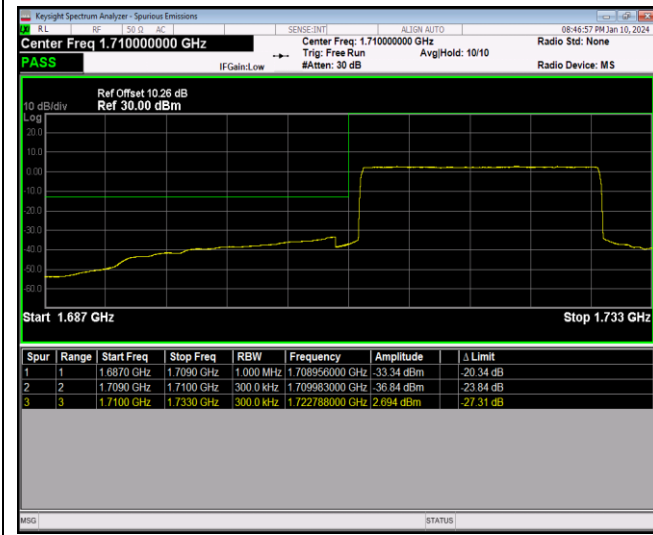

Band66-1.4MHz-64QAM-132665-1RB#0

Band66-1.4MHz-64QAM-132665-1RB#5

Band66-1.4MHz-64QAM-132665-6RB#0

Band66-20MHz-QPSK-132072-1RB#0

Band66-20MHz-QPSK-132072-1RB#99

Band66-20MHz-QPSK-132072-100RB#0

Band66-20MHz-QPSK-132572-1RB#0