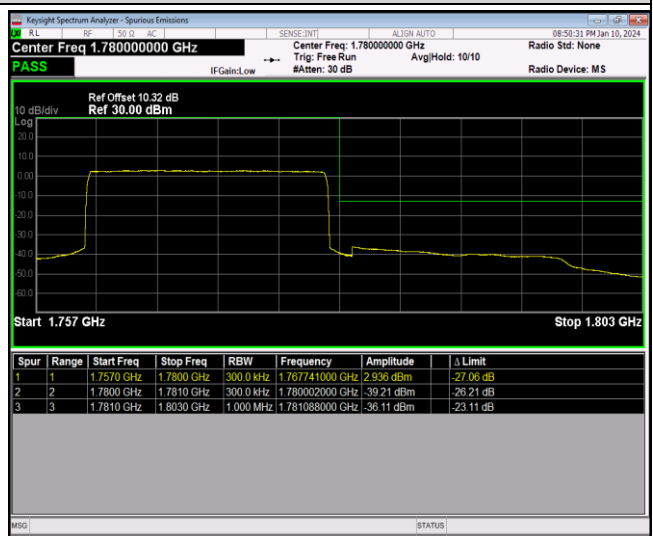

Band66-20MHz-QPSK-132572-100RB#0

Band66-20MHz-16QAM-132072-1RB#99