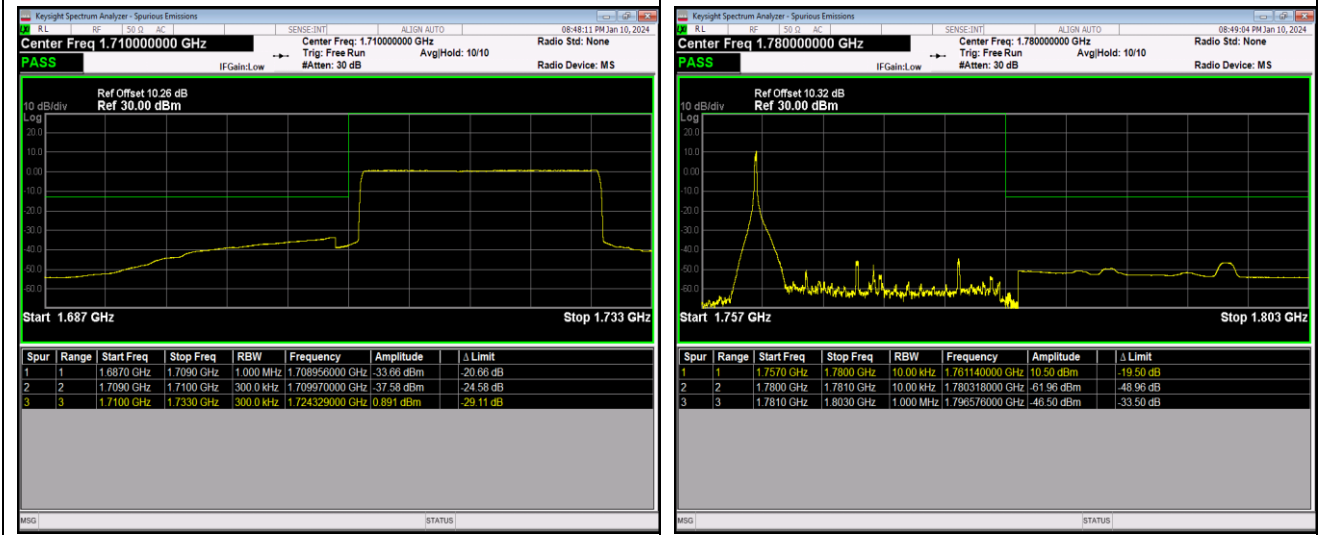

Band66-20MHz-64QAM-132072-100RB#0

Band66-20MHz-64QAM-132572-100RB#0

Band66-20MHz-64QAM-132572-1RB#0

Band66-20MHz-64QAM-132572-1RB#99