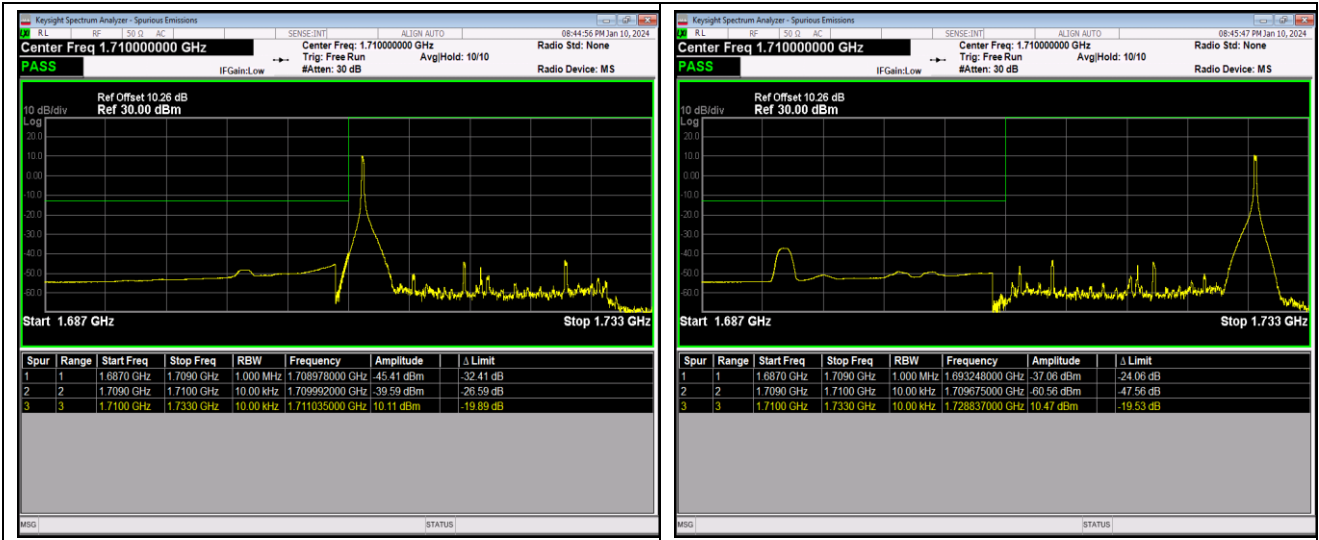

Band66-20MHz-QPSK-132072-1RB#0

Band66-20MHz-QPSK-132072-1RB#99

Band66-20MHz-QPSK-132072-100RB#0

Band66-20MHz-QPSK-132572-1RB#0