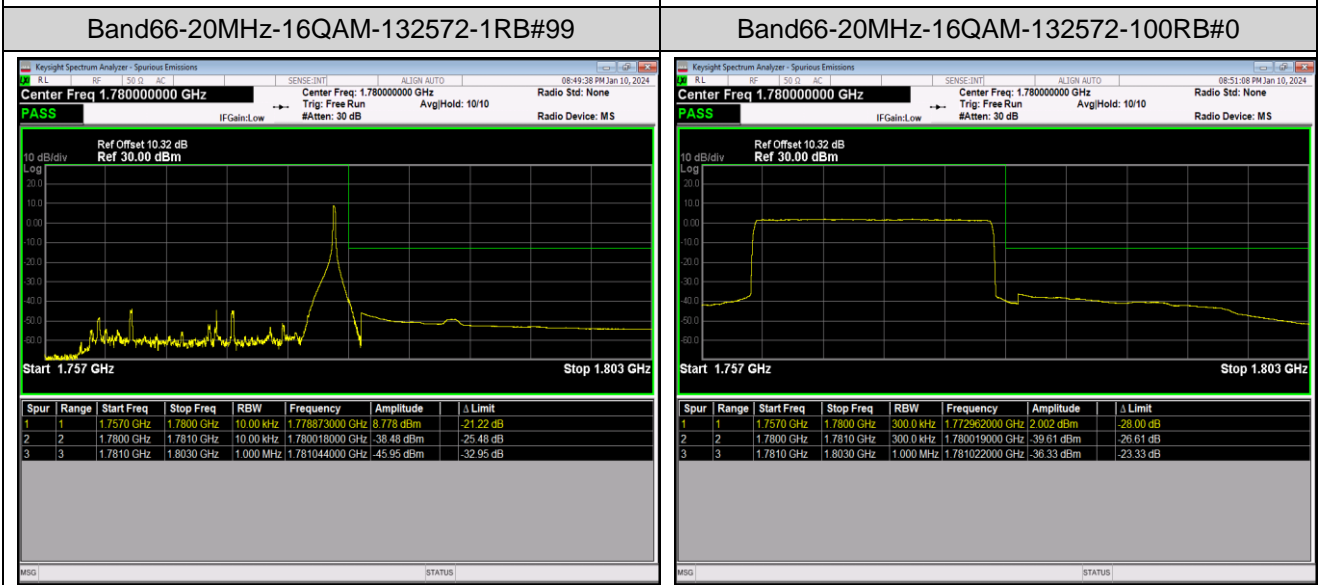

Band66-20MHz-QPSK-132572-1RB#99

Band66-20MHz-QPSK-132572-100RB#0

Band66-20MHz-16QAM-132072-1RB#0

Band66-20MHz-16QAM-132072-1RB#99

Band66-20MHz-64QAM-132072-100RB#0

Band66-20MHz-64QAM-132572-1RB#0

Band66-20MHz-64QAM-132572-1RB#99

Band66-20MHz-64QAM-132572-100RB#0