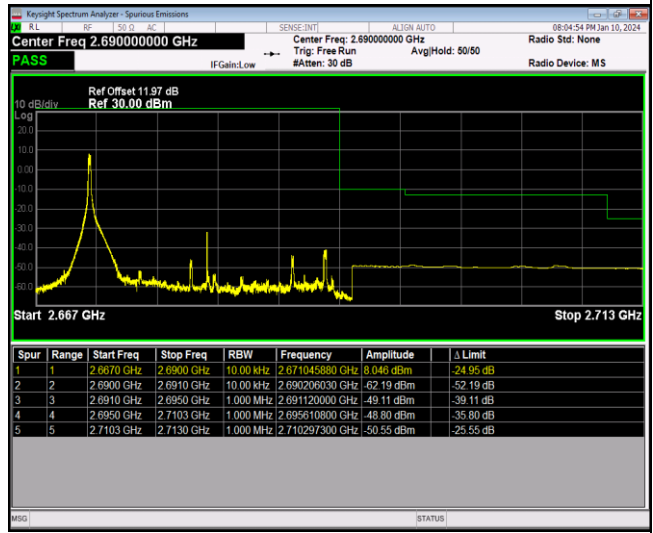

Band41-20MHz-QPSK-41490-100RB#0

Band41-20MHz-16QAM-39750-1RB#0

Band41-20MHz-16QAM-39750-1RB#99

Band41-20MHz-16QAM-39750-100RB#0

Band41-20MHz-16QAM-41490-1RB#0

Band41-20MHz-16QAM-41490-1RB#99

Band41-20MHz-16QAM-41490-100RB#0