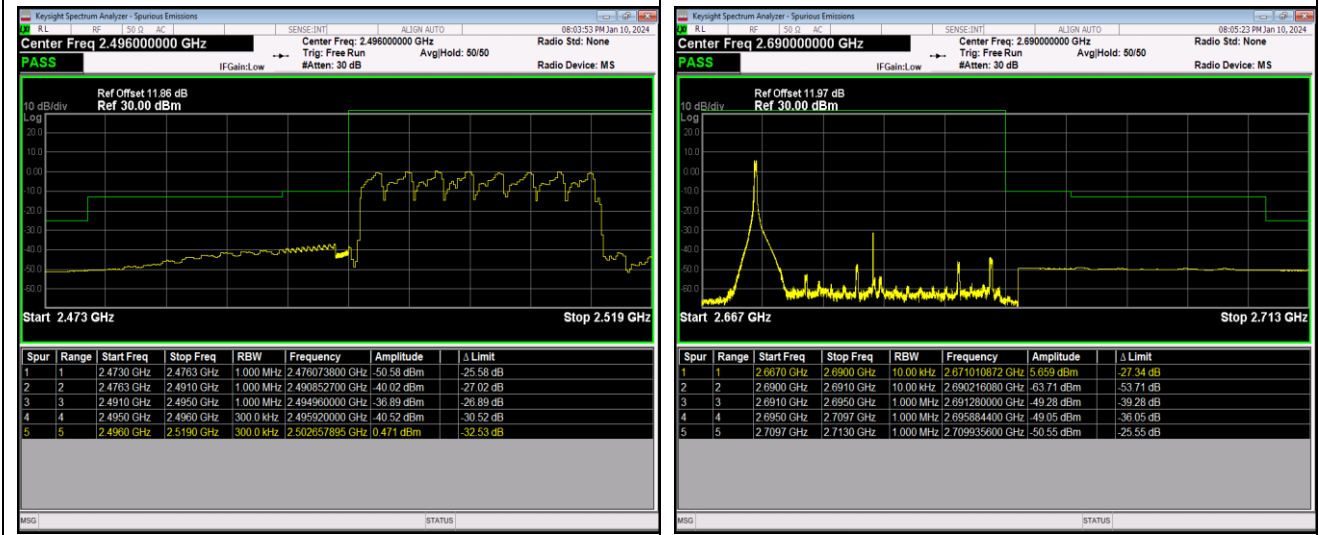

Band41-20MHz-64QAM-39750-1RB#0

Band41-20MHz-64QAM-39750-1RB#99

Band41-20MHz-64QAM-39750-100RB#0

Band41-20MHz-64QAM-41490-1RB#0

Band41-20MHz-64QAM-41490-1RB#99

Band41-20MHz-64QAM-41490-100RB#0

Band66-1.4MHz-QPSK-131979-1RB#0