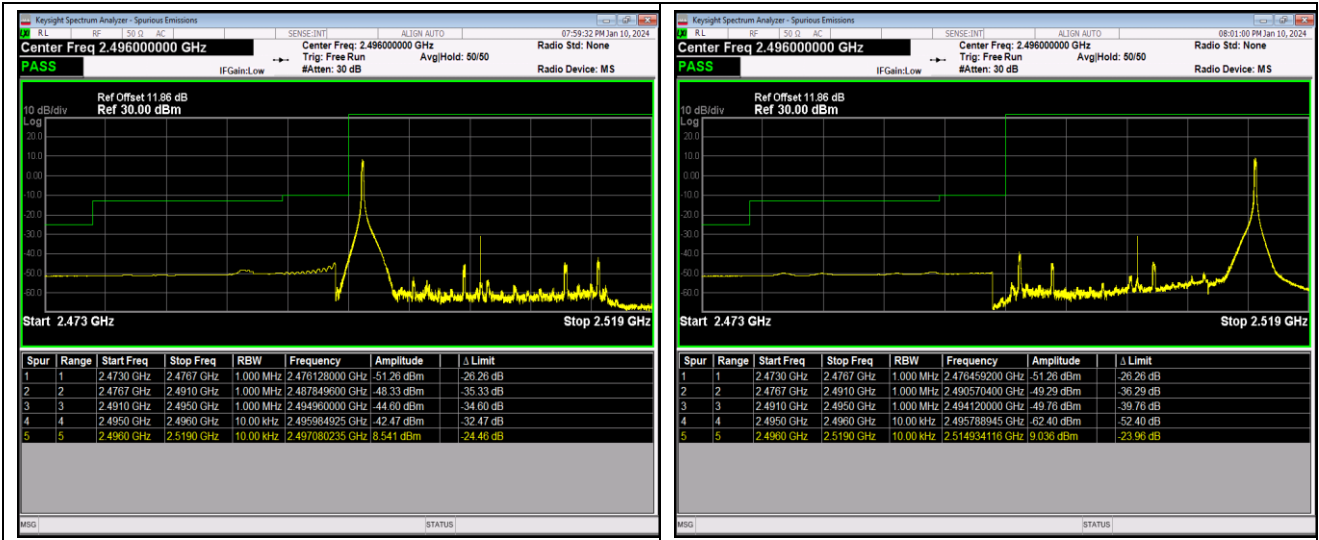

Band41-20MHz-QPSK-39750-1RB#0

Band41-20MHz-QPSK-39750-1RB#99

Band41-20MHz-QPSK-39750-100RB#0

Band41-20MHz-QPSK-41490-1RB#0