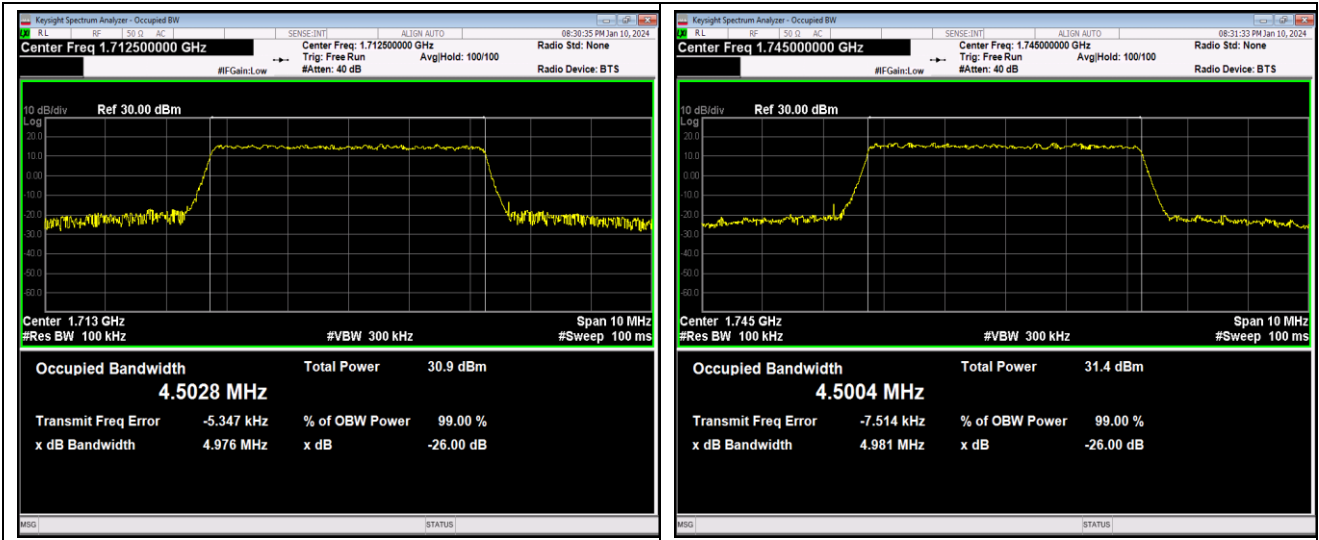

Band66-3MHz-16QAM-132657-15RB#0

Band66-3MHz-64QAM-131987-15RB#0

Band66-3MHz-64QAM-132322-15RB#0

Band66-3MHz-64QAM-132657-15RB#0

Band66-5MHz-QPSK-131997-25RB#0

Band66-5MHz-QPSK-132322-25RB#0

Band66-5MHz-QPSK-132647-25RB#0