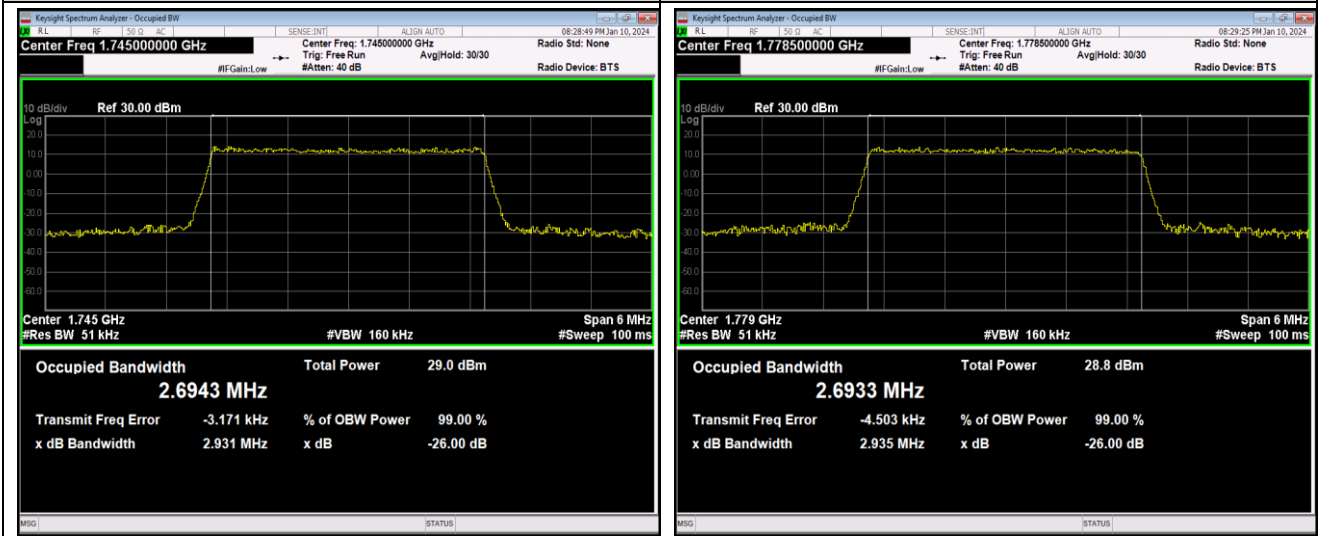

Band66-3MHz-16QAM-132657-15RB#0

Band66-3MHz-64QAM-131987-15RB#0

Band66-3MHz-64QAM-132322-15RB#0

Band66-3MHz-64QAM-132657-15RB#0

Band66-5MHz-QPSK-131997-25RB#0

Band66-5MHz-QPSK-132322-25RB#0

Band66-5MHz-QPSK-132647-25RB#0