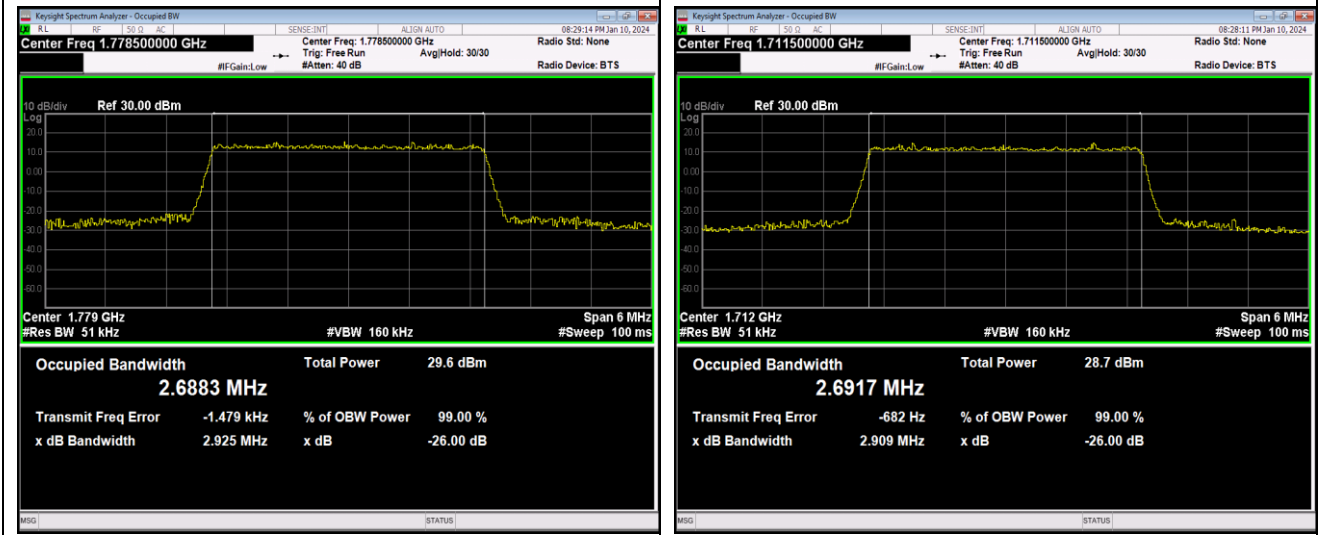

Band66-3MHz-16QAM-132657-15RB#0

Band66-3MHz-64QAM-131987-15RB#0

Band66-3MHz-64QAM-132322-15RB#0

Band66-3MHz-64QAM-132657-15RB#0

Band66-5MHz-QPSK-131997-25RB#0

Band66-5MHz-QPSK-132322-25RB#0

Band66-5MHz-QPSK-132647-25RB#0