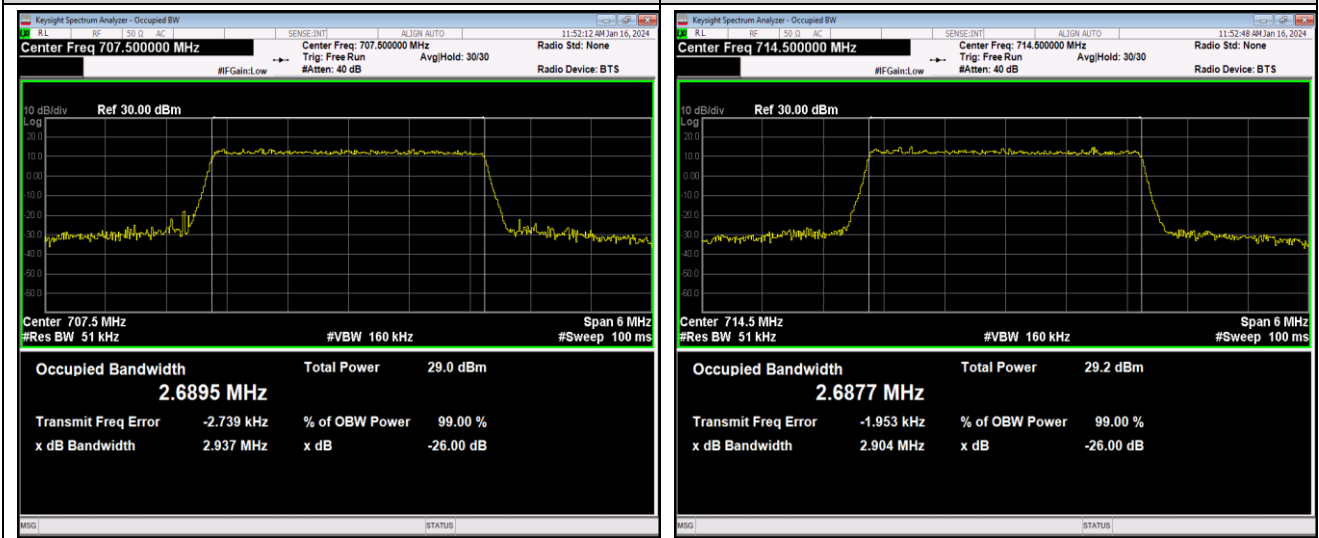

Band12-3MHz-64QAM-23095-15RB#0

Band12-3MHz-64QAM-23165-15RB#0

Band12-5MHz-QPSK-23035-25RB#0

Band12-5MHz-QPSK-23095-25RB#0