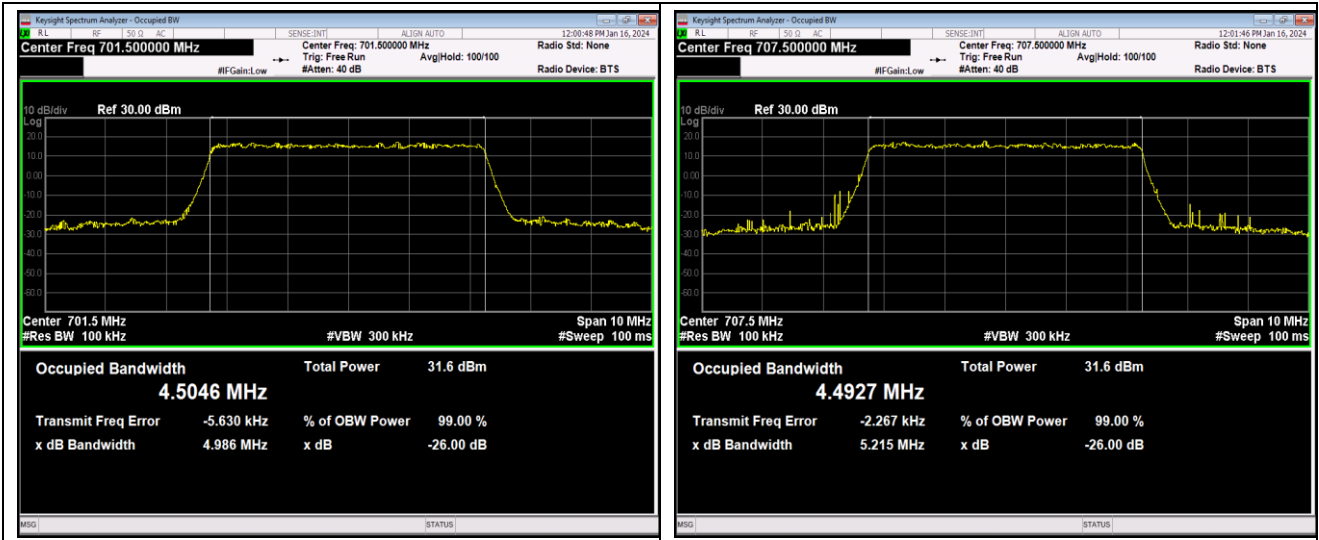

Band12-3MHz-64QAM-23025-15RB#0

Band12-3MHz-64QAM-23095-15RB#0

Band12-3MHz-64QAM-23165-15RB#0

Band12-5MHz-QPSK-23035-25RB#0

Band12-5MHz-QPSK-23095-25RB#0

Band12-5MHz-QPSK-23155-25RB#0

Band12-5MHz-16QAM-23035-25RB#0