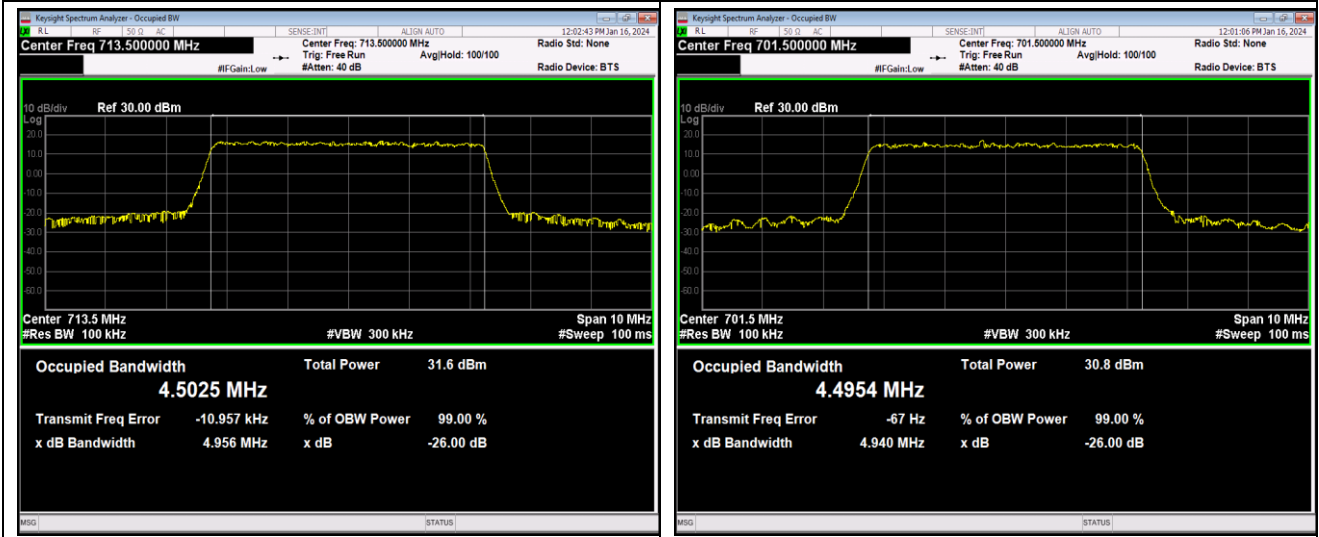

Band12-3MHz-64QAM-23025-15RB#0

Band12-3MHz-64QAM-23095-15RB#0

Band12-3MHz-64QAM-23165-15RB#0

Band12-5MHz-QPSK-23035-25RB#0

Band12-5MHz-QPSK-23095-25RB#0

Band12-5MHz-QPSK-23155-25RB#0

Band12-5MHz-16QAM-23035-25RB#0