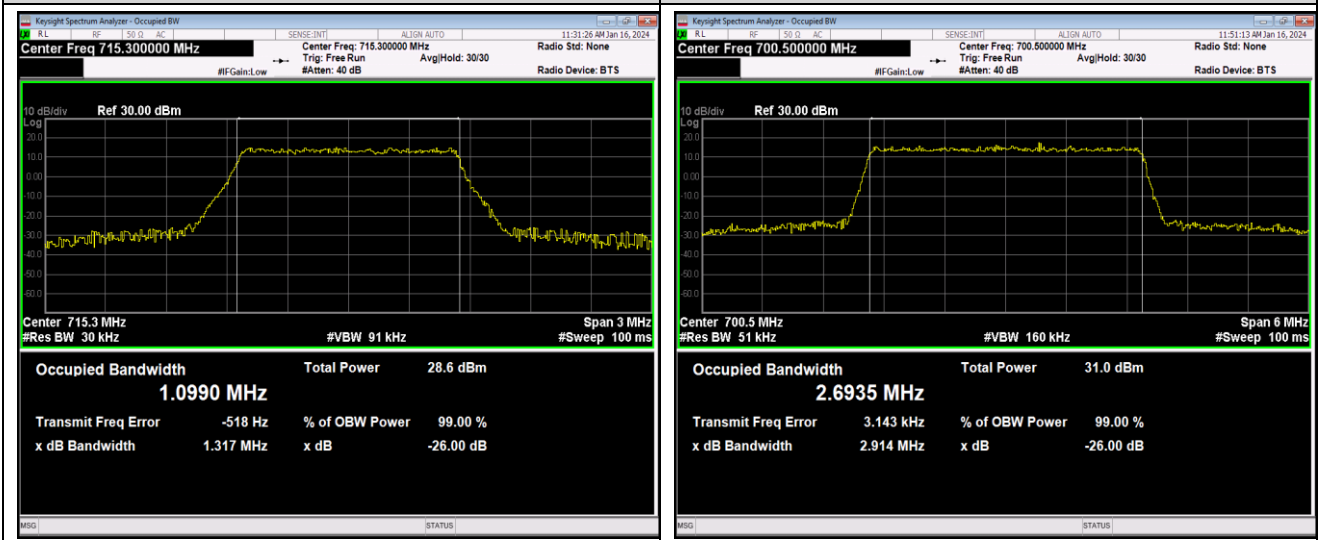

Band12-1.4MHz-64QAM-23173-6RB#0

Band12-3MHz-QPSK-23025-15RB#0

Band12-3MHz-QPSK-23095-15RB#0

Band12-3MHz-QPSK-23165-15RB#0

Band12-3MHz-16QAM-23025-15RB#0

Band12-3MHz-16QAM-23095-15RB#0

Band12-3MHz-16QAM-23165-15RB#0