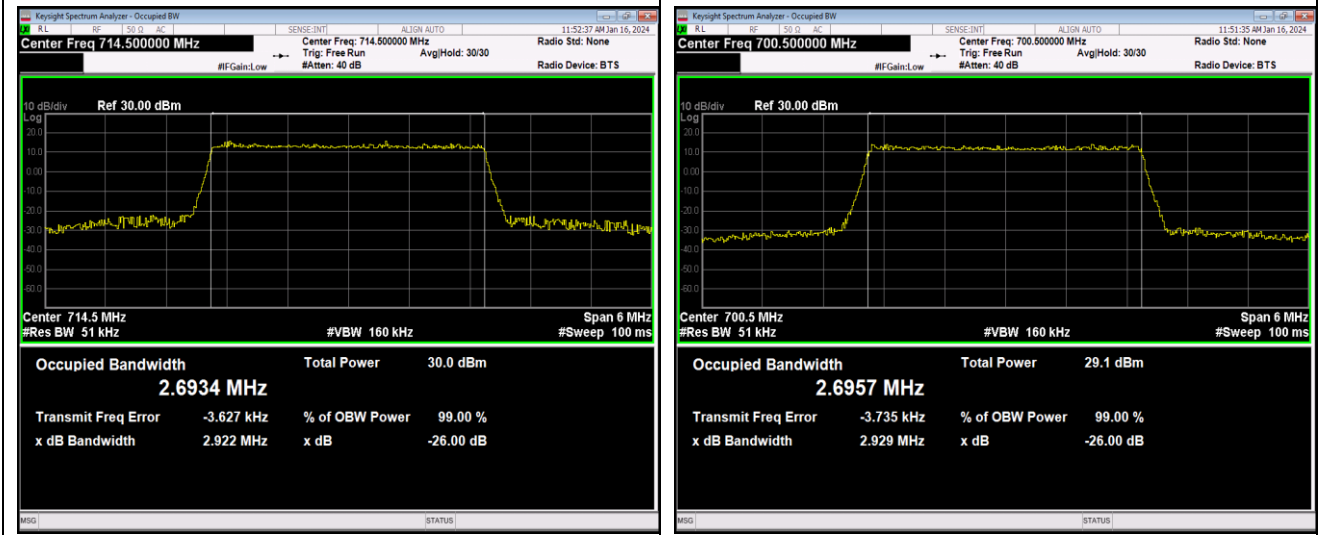

Band12-3MHz-16QAM-23165-15RB#0

Band12-3MHz-64QAM-23025-15RB#0

Band12-3MHz-64QAM-23095-15RB#0

Band12-3MHz-64QAM-23165-15RB#0