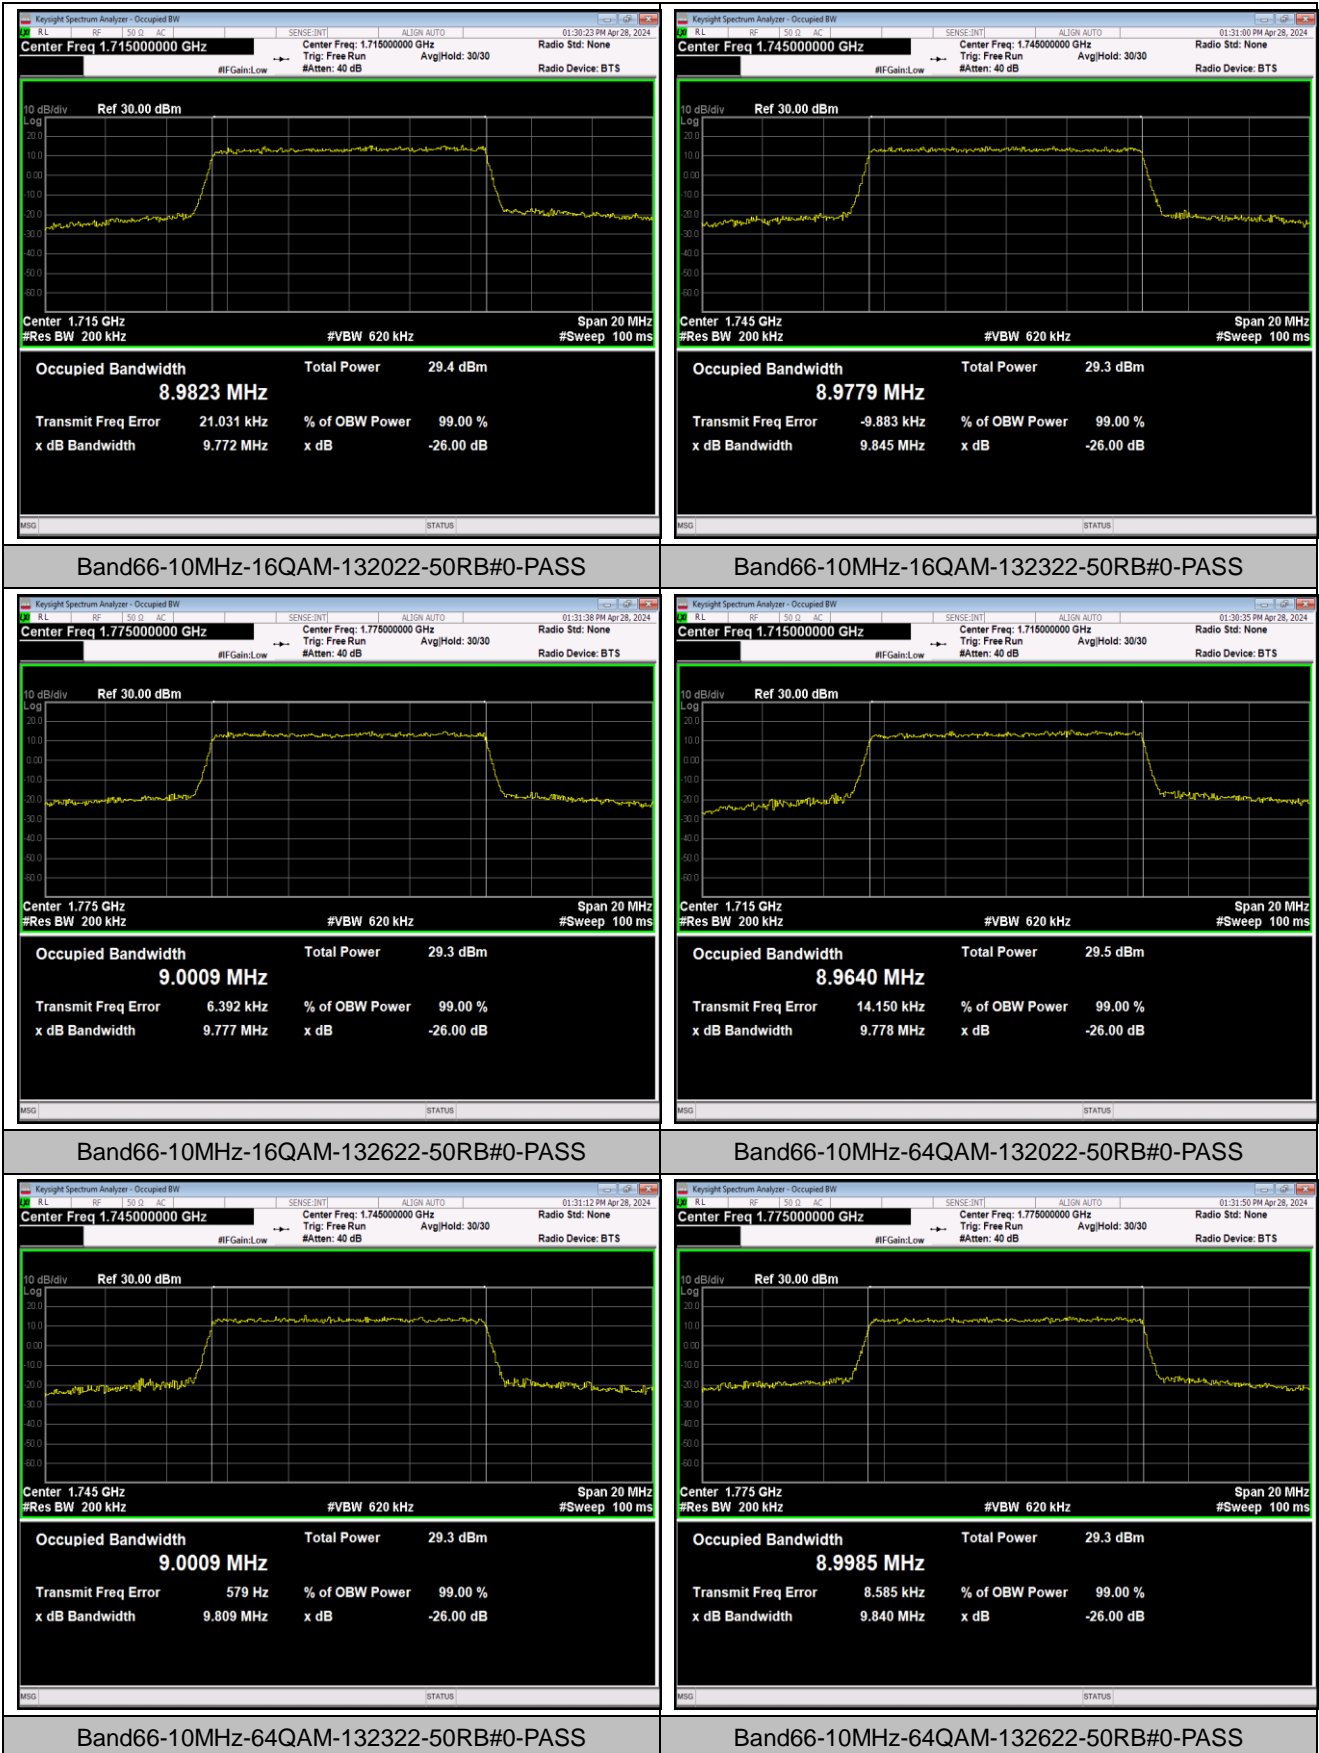

Band66-3MHz-16QAM-131987-15RB#0-PASS

Band66-3MHz-16QAM-132322-15RB#0-PASS

Band66-3MHz-16QAM-132657-15RB#0-PASS

Band66-3MHz-64QAM-131987-15RB#0-PASS

Band66-3MHz-64QAM-132322-15RB#0-PASS

Band66-3MHz-64QAM-132657-15RB#0-PASS