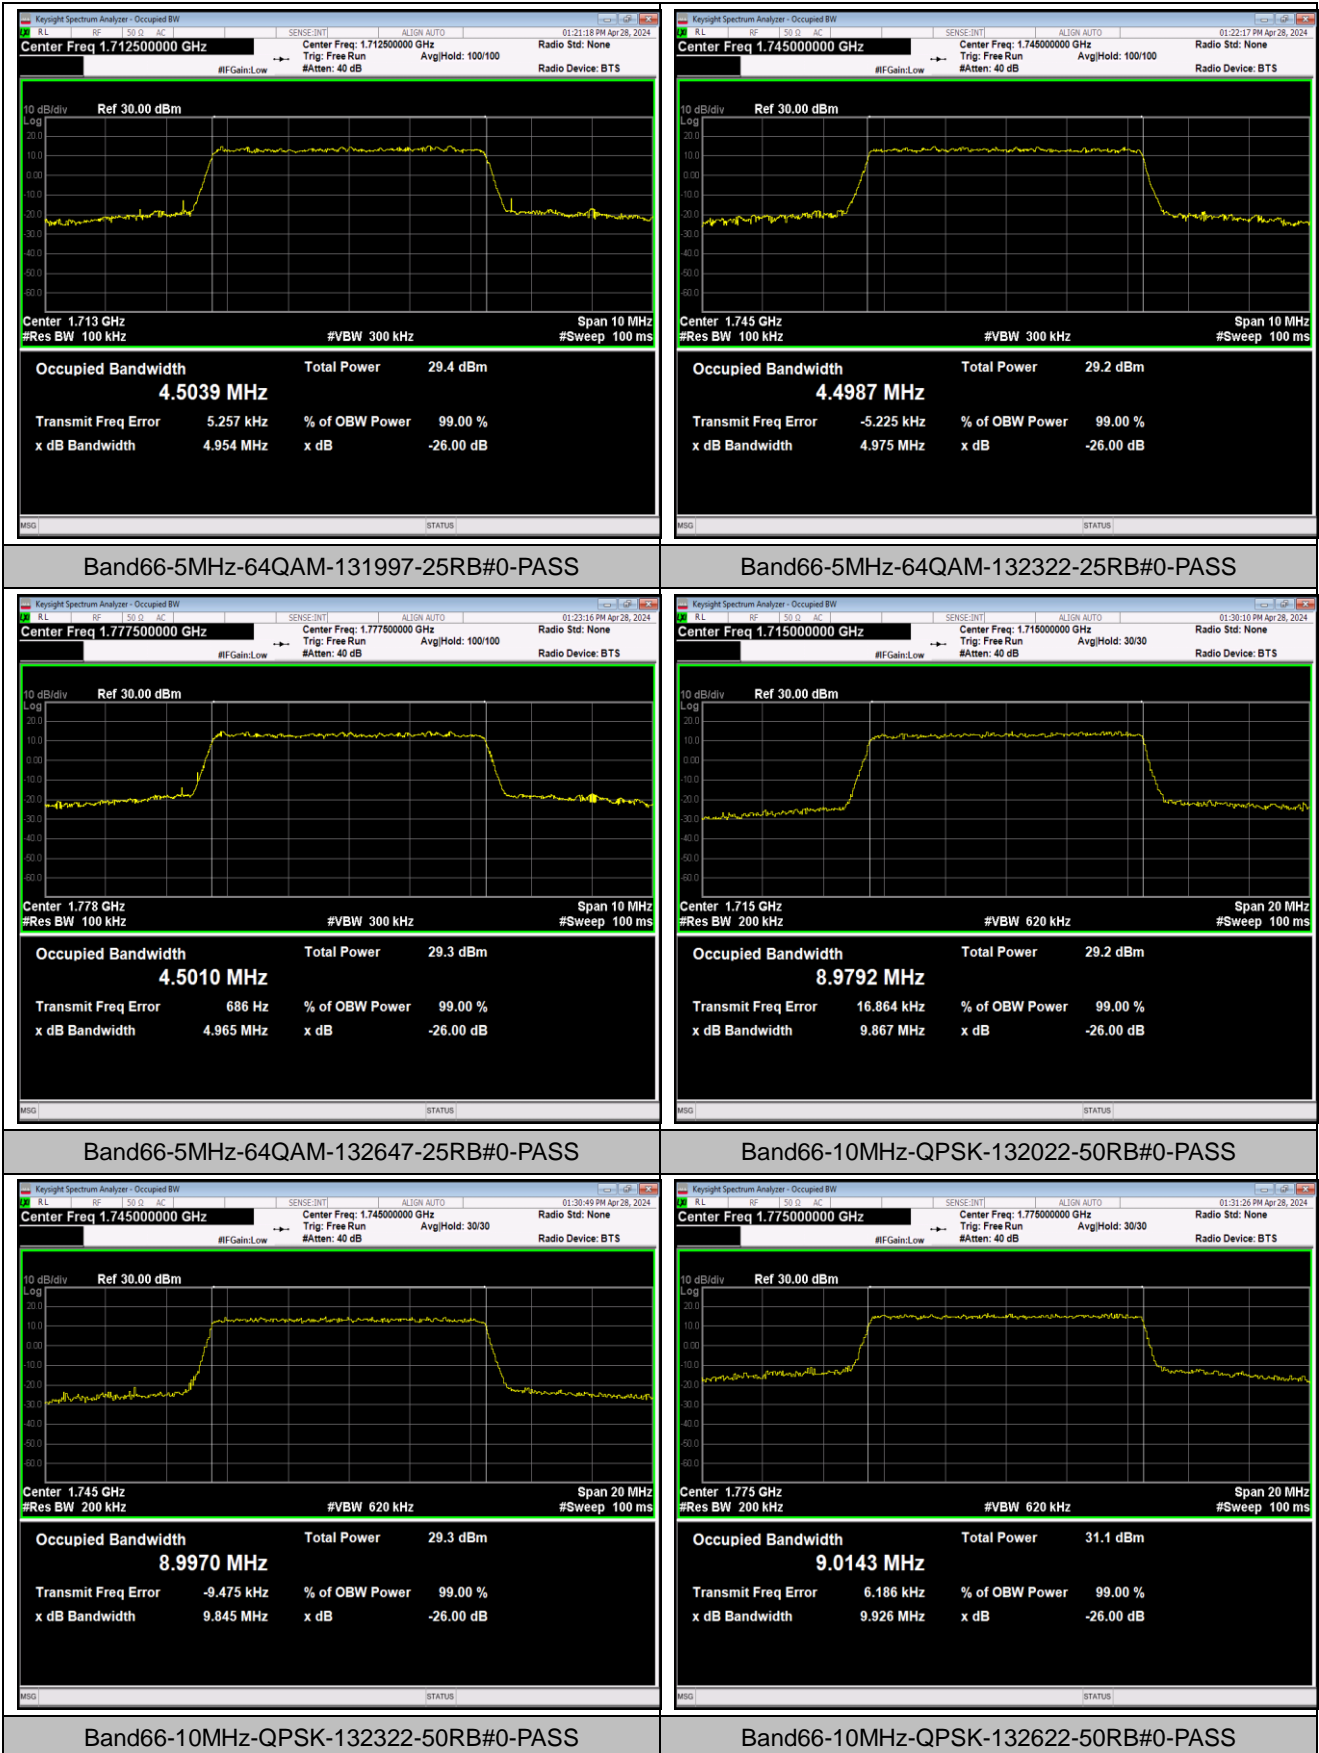

Band66-3MHz-16QAM-131987-15RB#0-PASS

Band66-3MHz-16QAM-132322-15RB#0-PASS

Band66-3MHz-16QAM-132657-15RB#0-PASS

Band66-3MHz-64QAM-131987-15RB#0-PASS

Band66-3MHz-64QAM-132322-15RB#0-PASS

Band66-3MHz-64QAM-132657-15RB#0-PASS