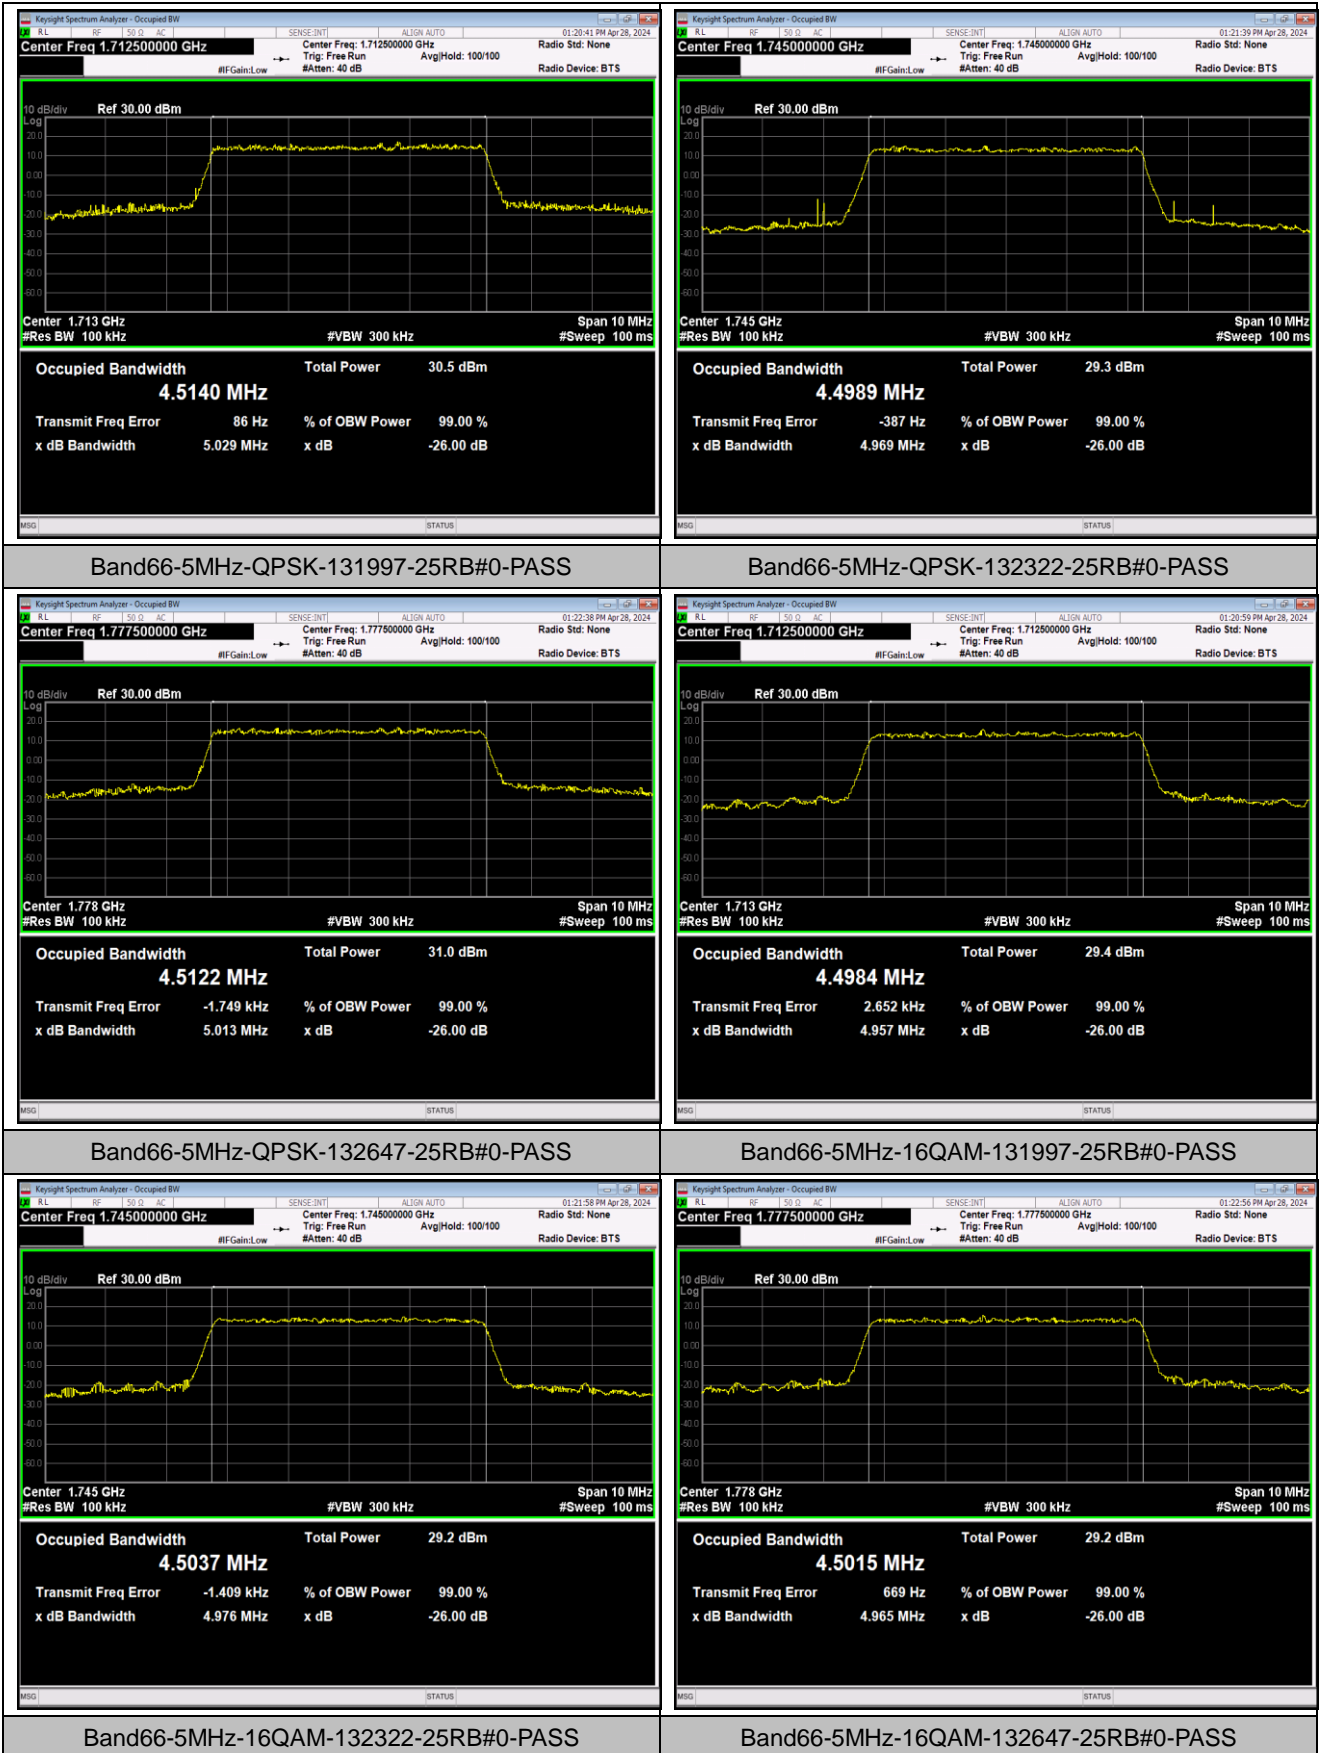

Band66-3MHz-16QAM-131987-15RB#0-PASS

Band66-3MHz-16QAM-132322-15RB#0-PASS

Band66-3MHz-16QAM-132657-15RB#0-PASS

Band66-3MHz-64QAM-131987-15RB#0-PASS

Band66-3MHz-64QAM-132322-15RB#0-PASS

Band66-3MHz-64QAM-132657-15RB#0-PASS