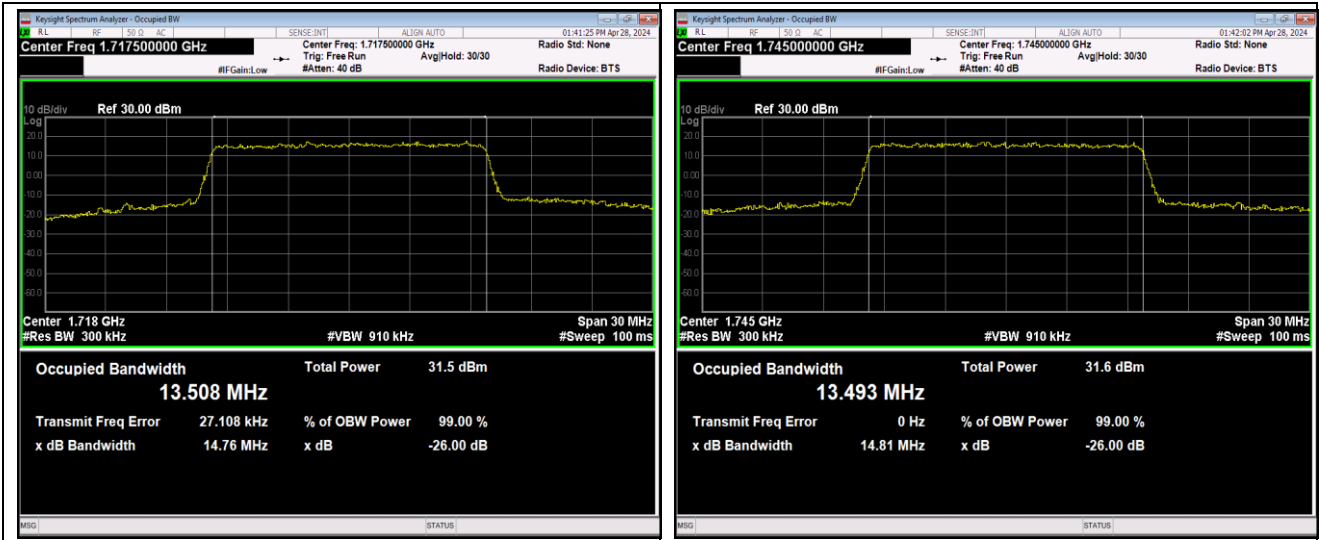

Band66-3MHz-16QAM-131987-15RB#0-PASS

Band66-3MHz-16QAM-132322-15RB#0-PASS

Band66-3MHz-16QAM-132657-15RB#0-PASS

Band66-3MHz-64QAM-131987-15RB#0-PASS

Band66-3MHz-64QAM-132322-15RB#0-PASS

Band66-3MHz-64QAM-132657-15RB#0-PASS