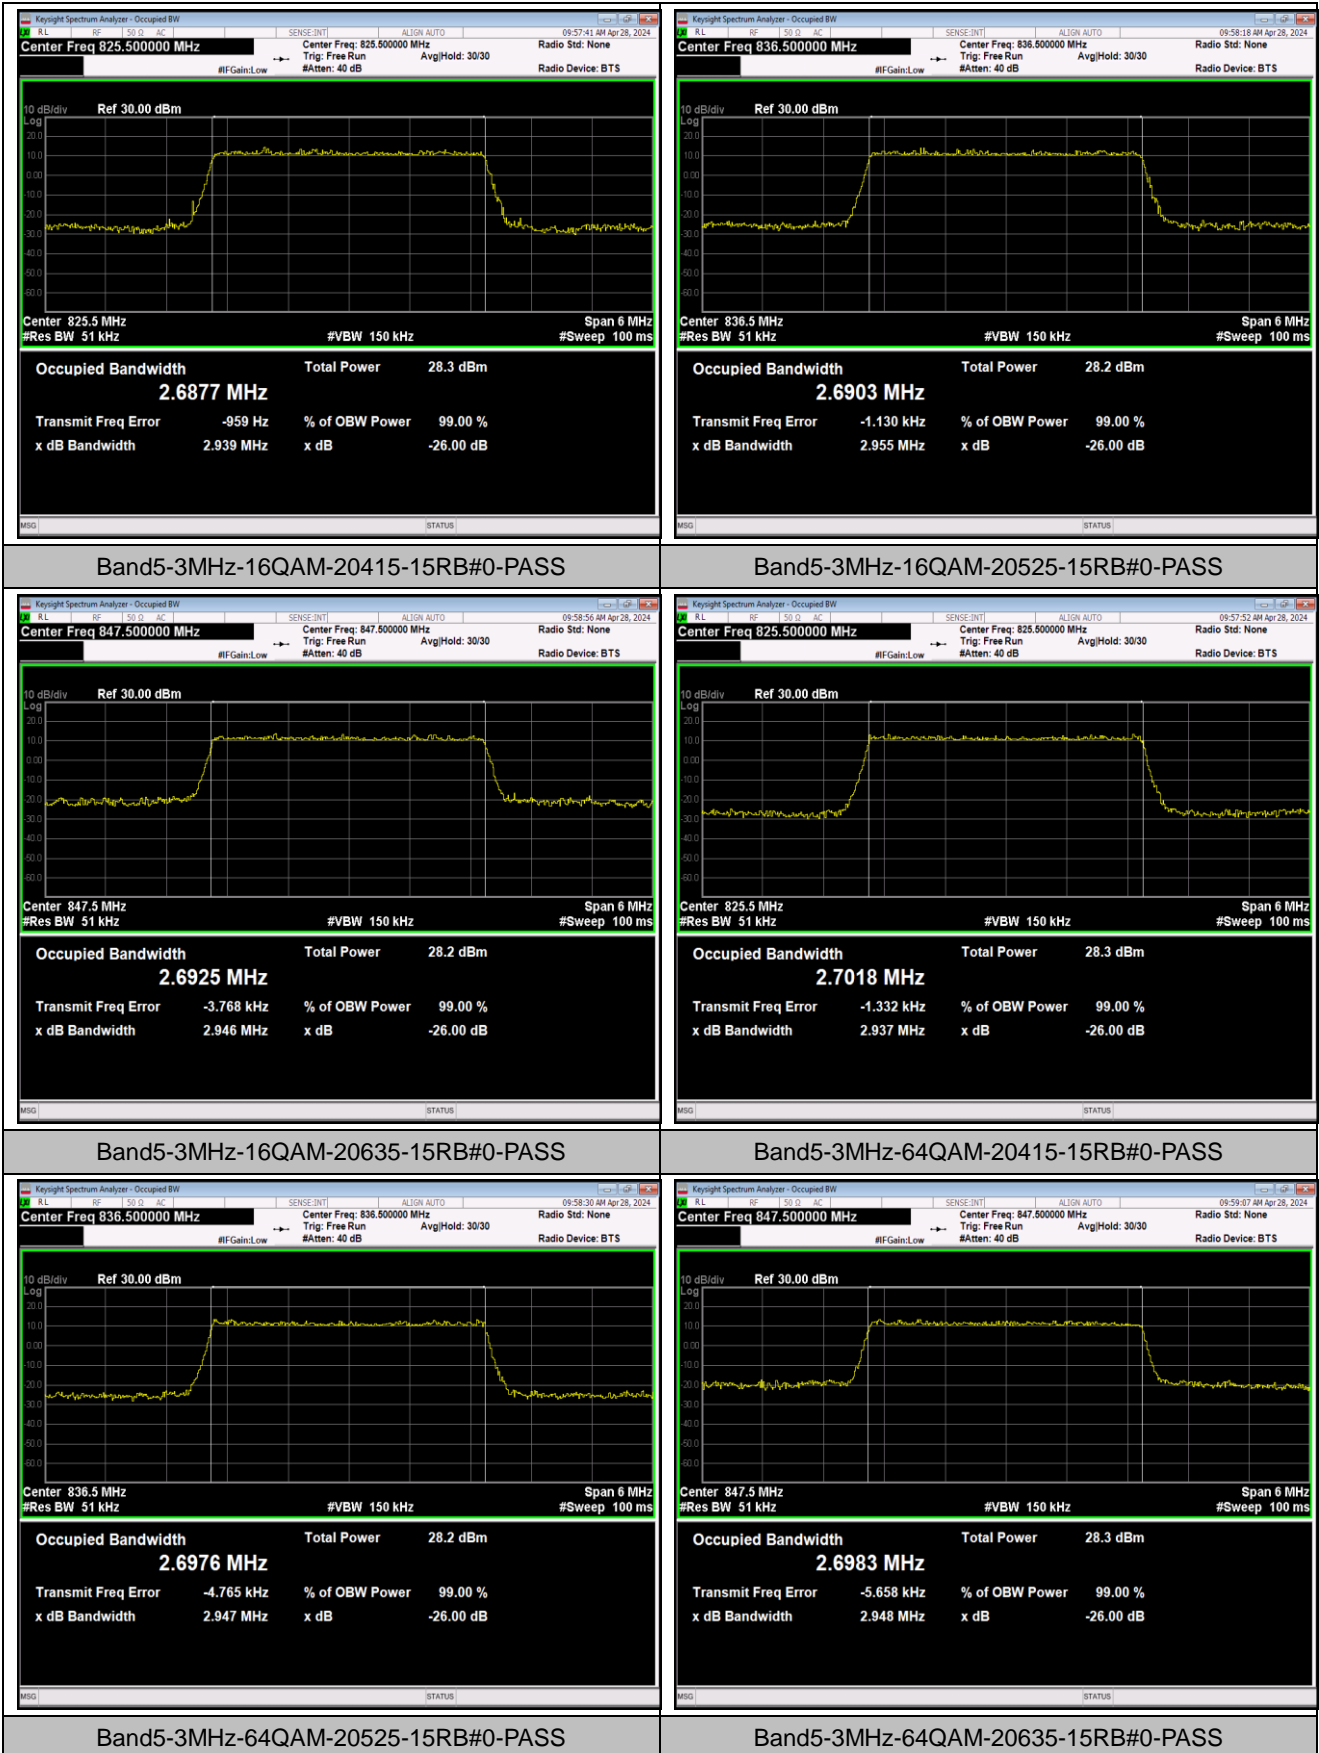

Band5-1.4MHz-QPSK-20407-6RB#0-PASS

Band5-1.4MHz-QPSK-20525-6RB#0-PASS

Band5-1.4MHz-QPSK-20643-6RB#0-PASS

Band5-1.4MHz-16QAM-20407-6RB#0-PASS

Band5-1.4MHz-16QAM-20525-6RB#0-PASS

Band5-1.4MHz-16QAM-20643-6RB#0-PASS

Band5-1.4MHz-64QAM-20407-6RB#0-PASS

Band5-1.4MHz-64QAM-20525-6RB#0-PASS

Band5-1.4MHz-64QAM-20643-6RB#0-PASS

Band5-3MHz-QPSK-20415-15RB#0-PASS

Band5-3MHz-QPSK-20525-15RB#0-PASS

Band5-3MHz-QPSK-20635-15RB#0-PASS

Band5-5MHz-QPSK-20425-25RB#0-PASS

Band5-5MHz-QPSK-20525-25RB#0-PASS

Band5-5MHz-QPSK-20625-25RB#0-PASS

Band5-5MHz-16QAM-20425-25RB#0-PASS

Band5-5MHz-16QAM-20525-25RB#0-PASS

Band5-5MHz-16QAM-20625-25RB#0-PASS