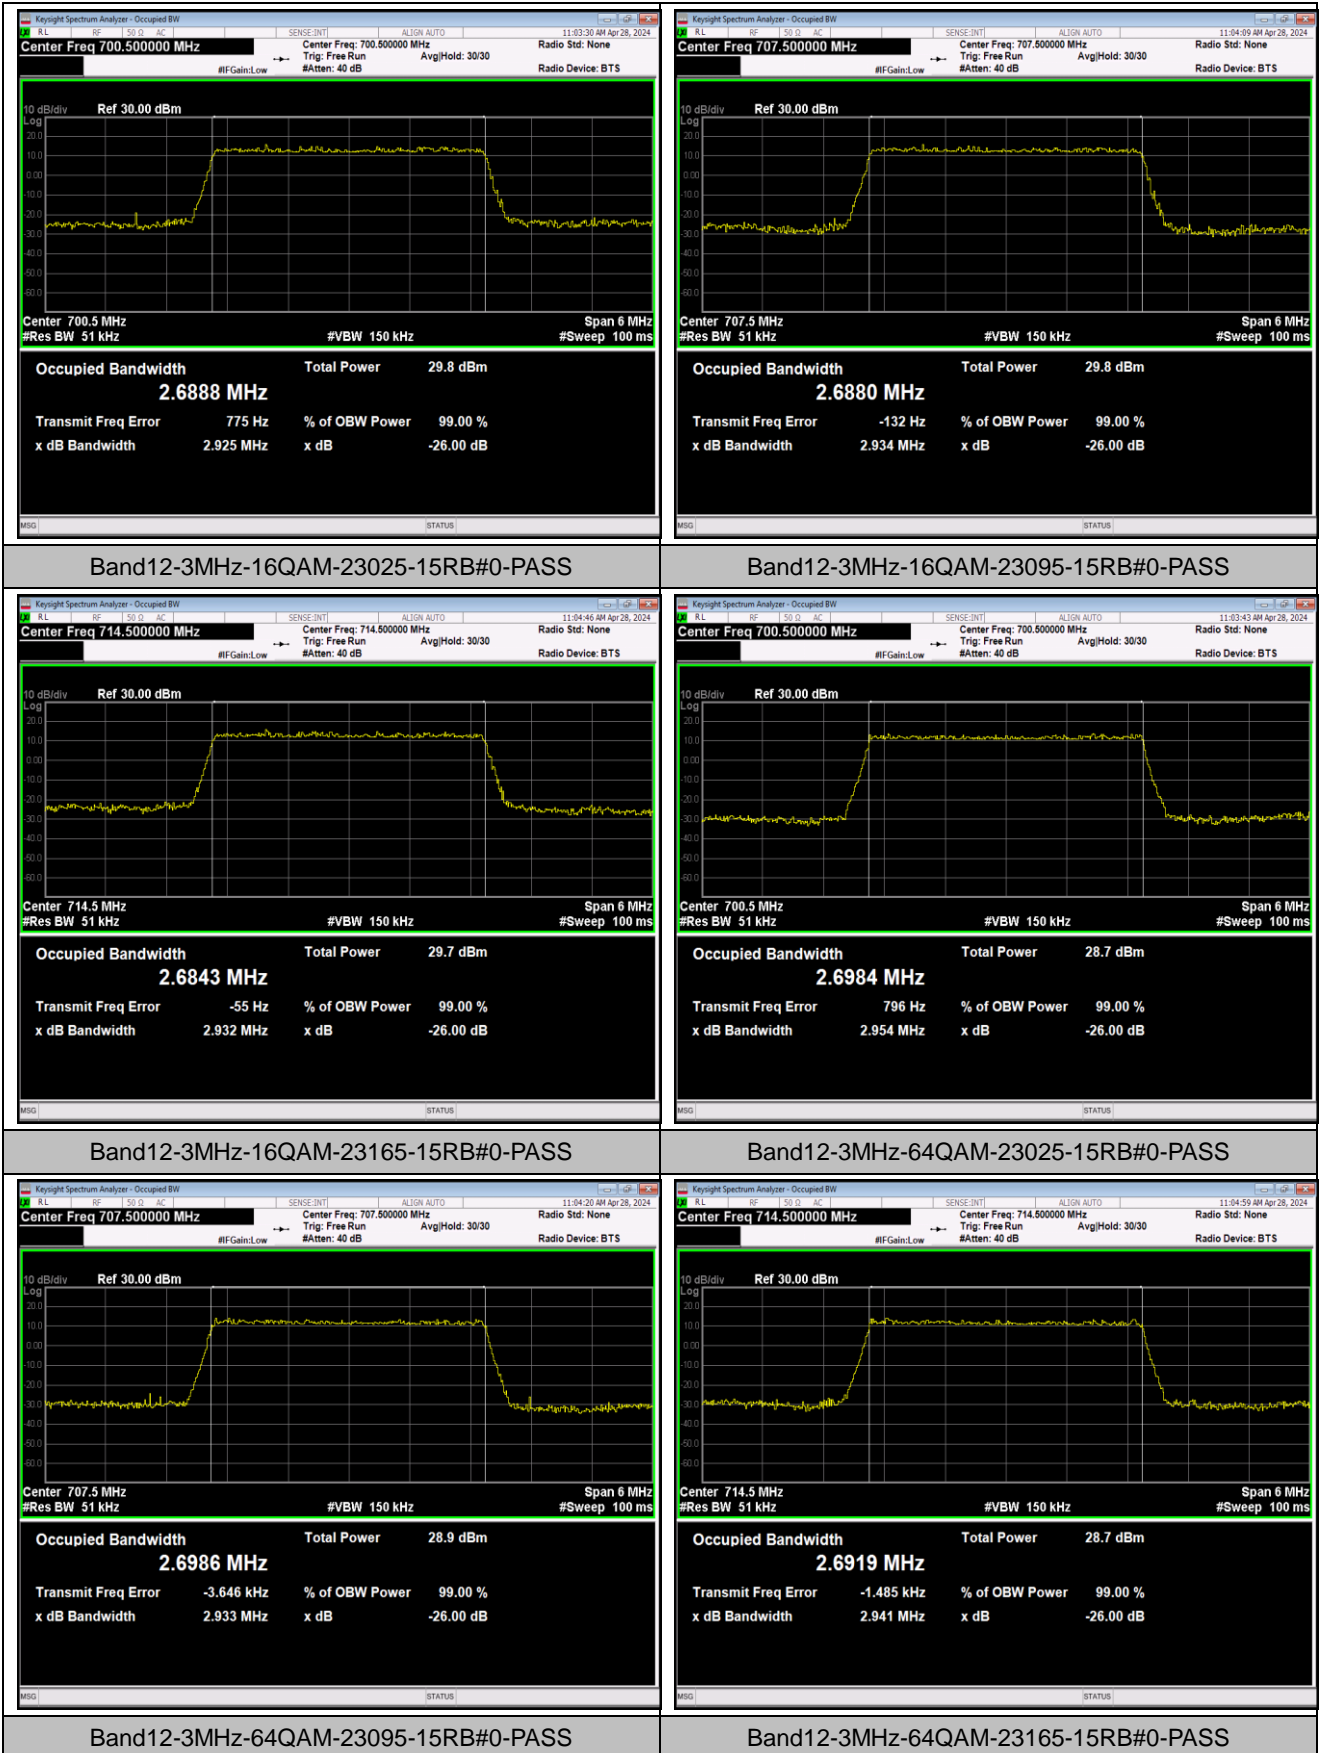

Band12-1.4MHz-64QAM-23017-6RB#0-PASS

Band12-1.4MHz-64QAM-23095-6RB#0-PASS

Band12-1.4MHz-64QAM-23173-6RB#0-PASS

Band12-3MHz-QPSK-23025-15RB#0-PASS

Band12-3MHz-QPSK-23095-15RB#0-PASS

Band12-3MHz-QPSK-23165-15RB#0-PASS