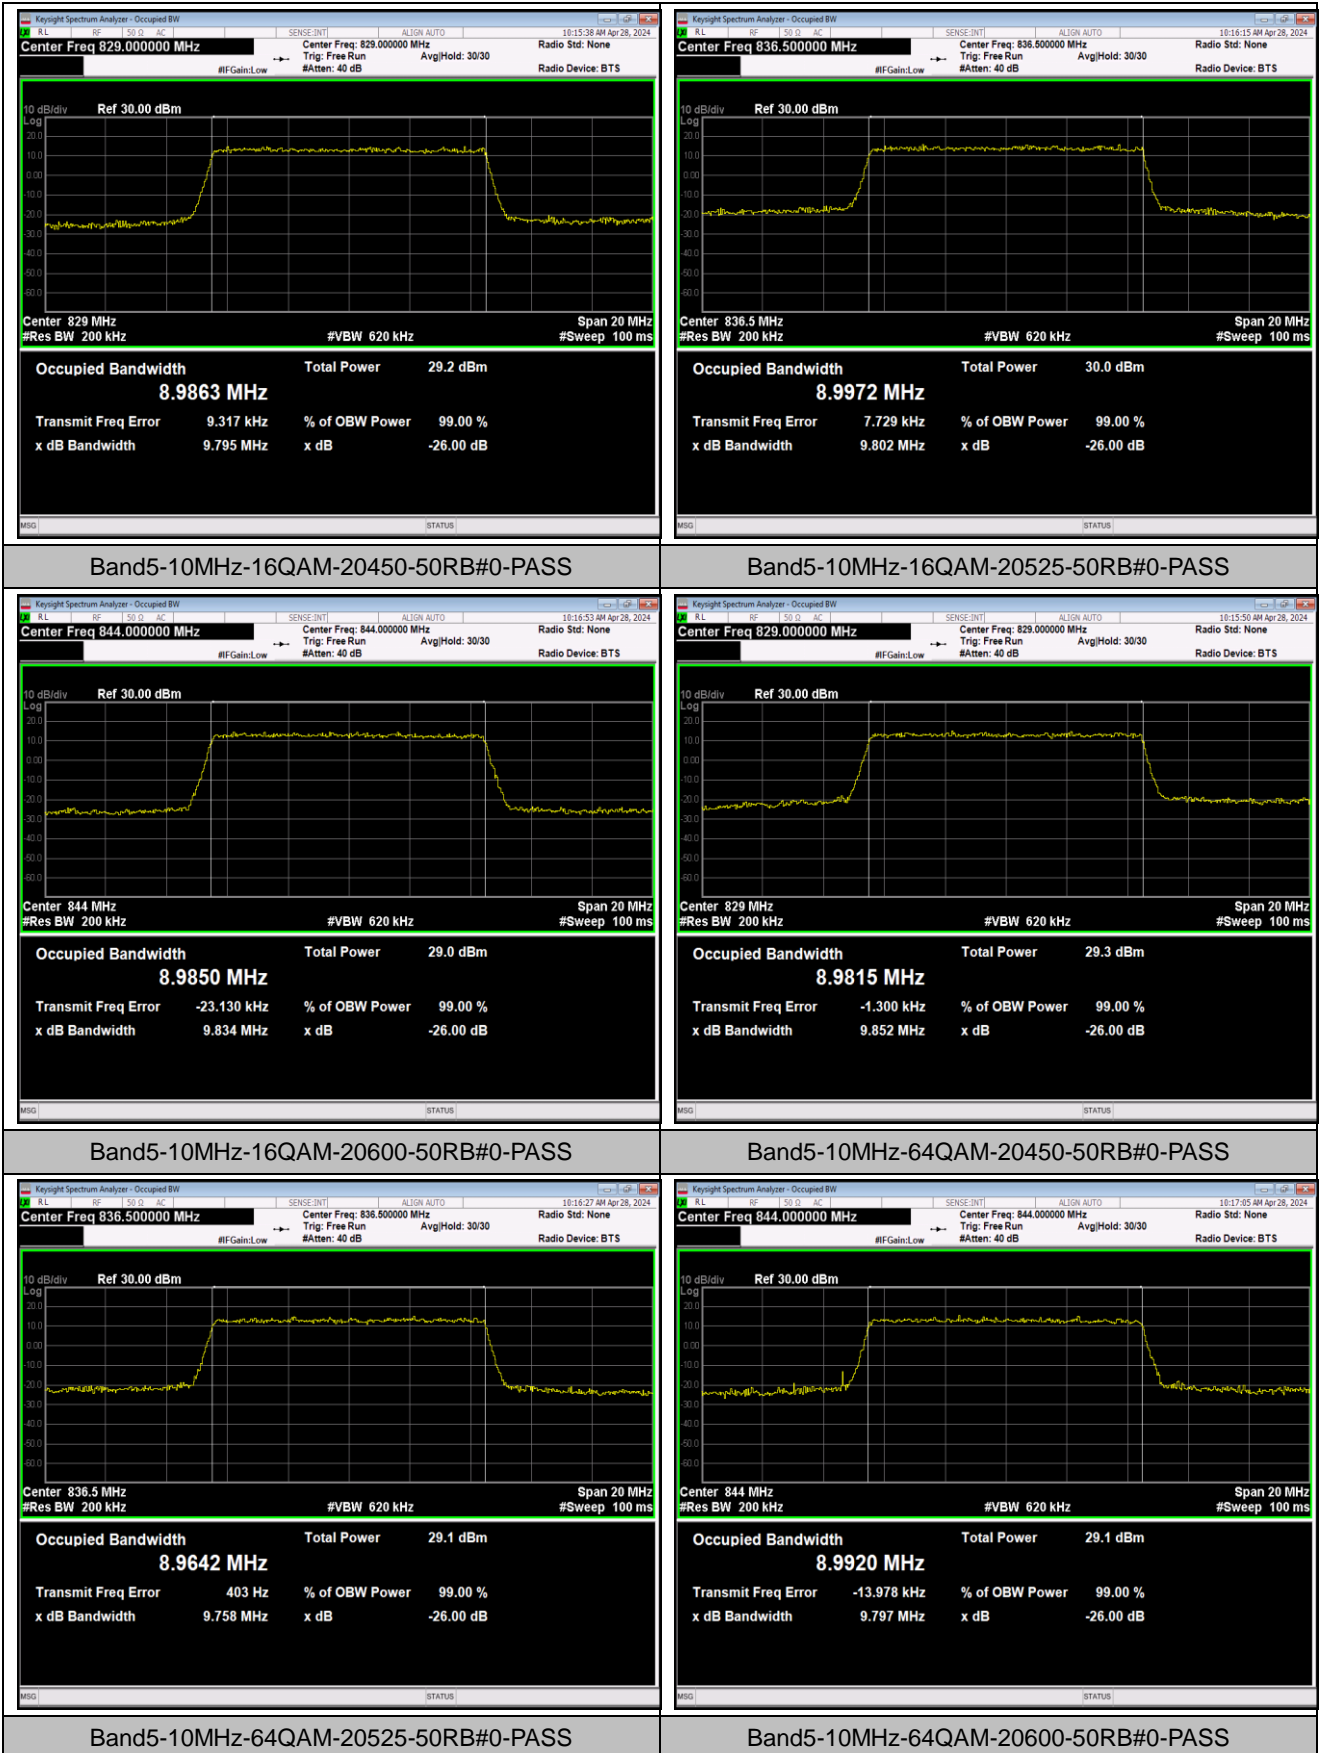

Band5-5MHz-64QAM-20425-25RB#0-PASS

Band5-5MHz-64QAM-20525-25RB#0-PASS

Band5-5MHz-64QAM-20625-25RB#0-PASS

Band5-10MHz-QPSK-20450-50RB#0-PASS

Band5-10MHz-QPSK-20525-50RB#0-PASS

Band5-10MHz-QPSK-20600-50RB#0-PASS