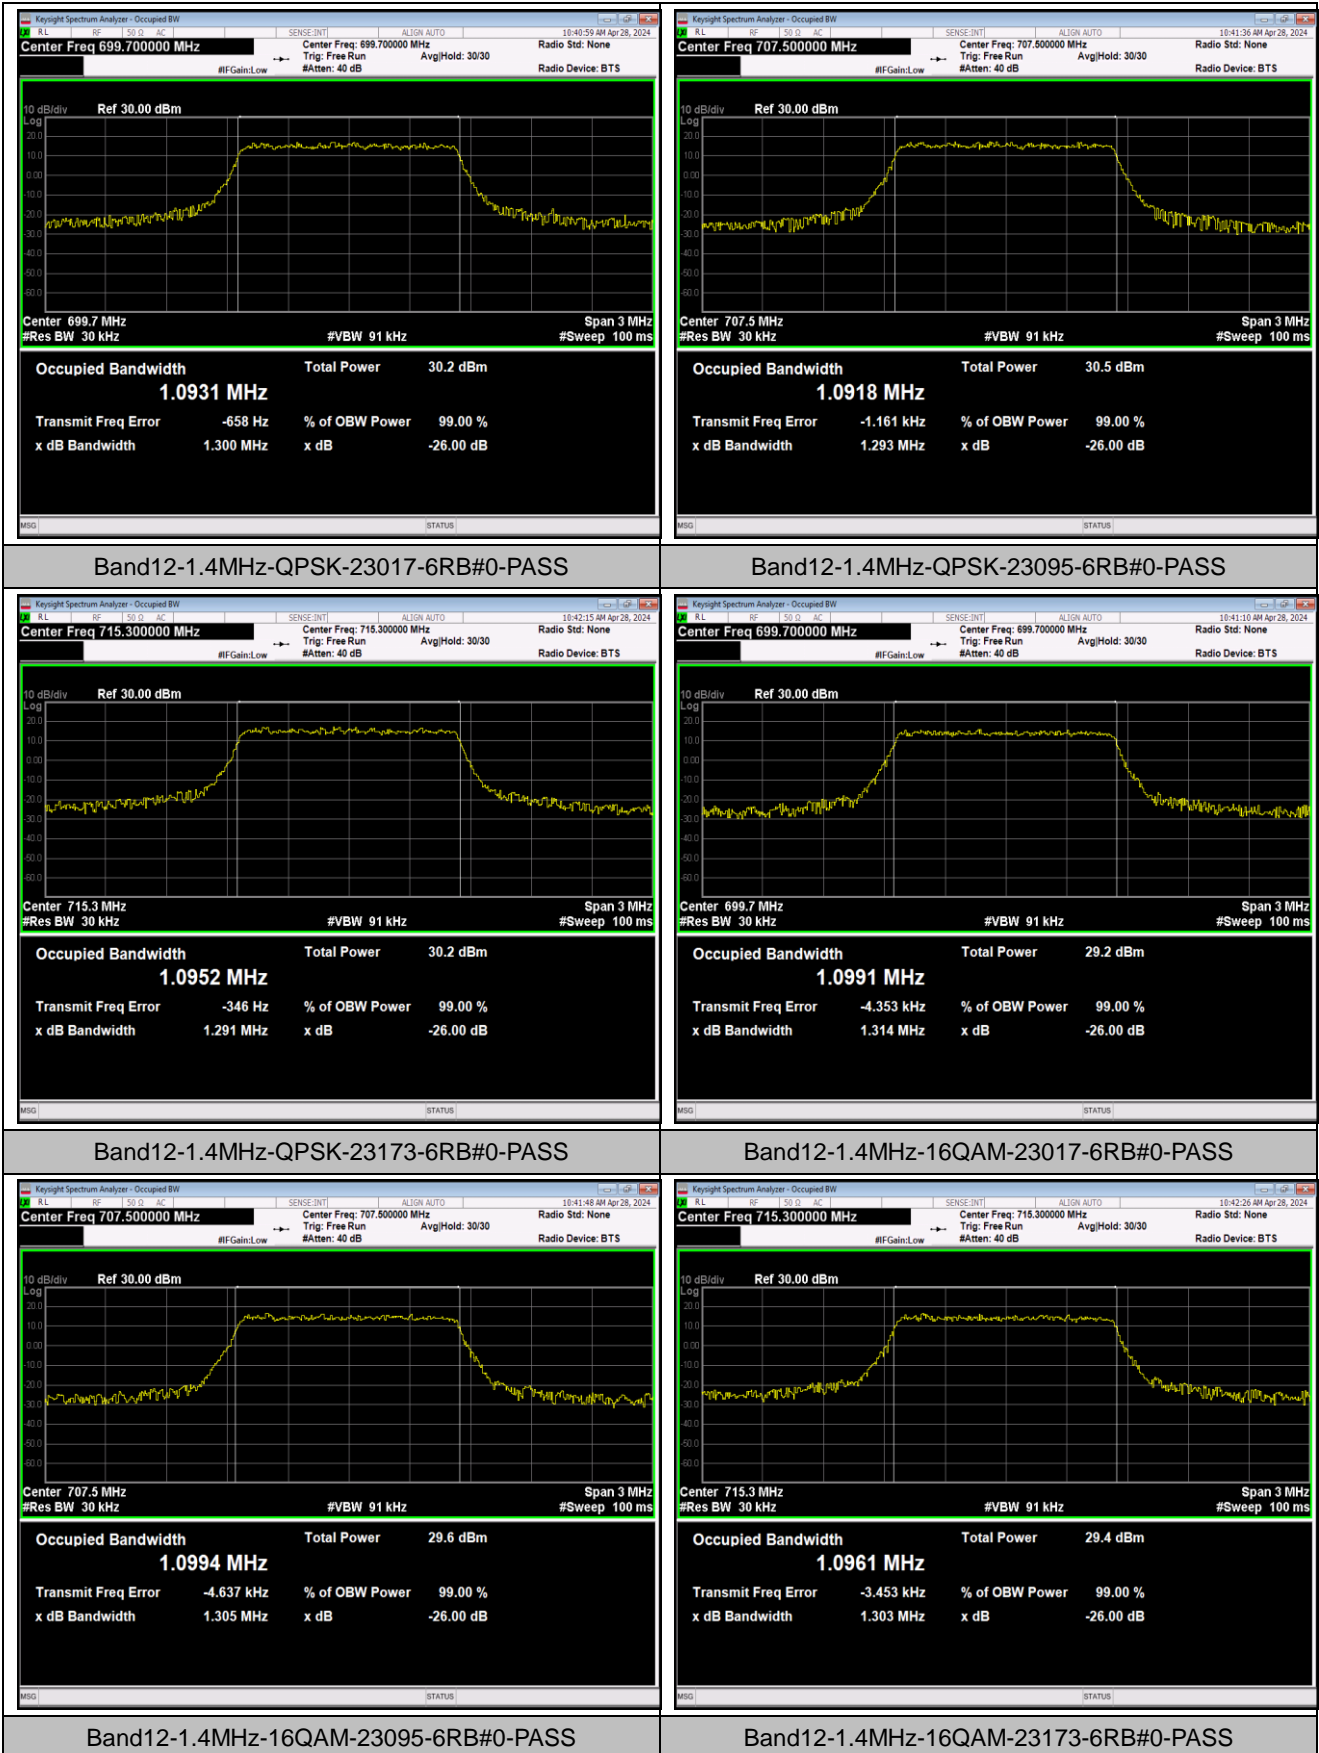

Band5-5MHz-64QAM-20425-25RB#0-PASS

Band5-5MHz-64QAM-20525-25RB#0-PASS

Band5-5MHz-64QAM-20625-25RB#0-PASS

Band5-10MHz-QPSK-20450-50RB#0-PASS

Band5-10MHz-QPSK-20525-50RB#0-PASS

Band5-10MHz-QPSK-20600-50RB#0-PASS