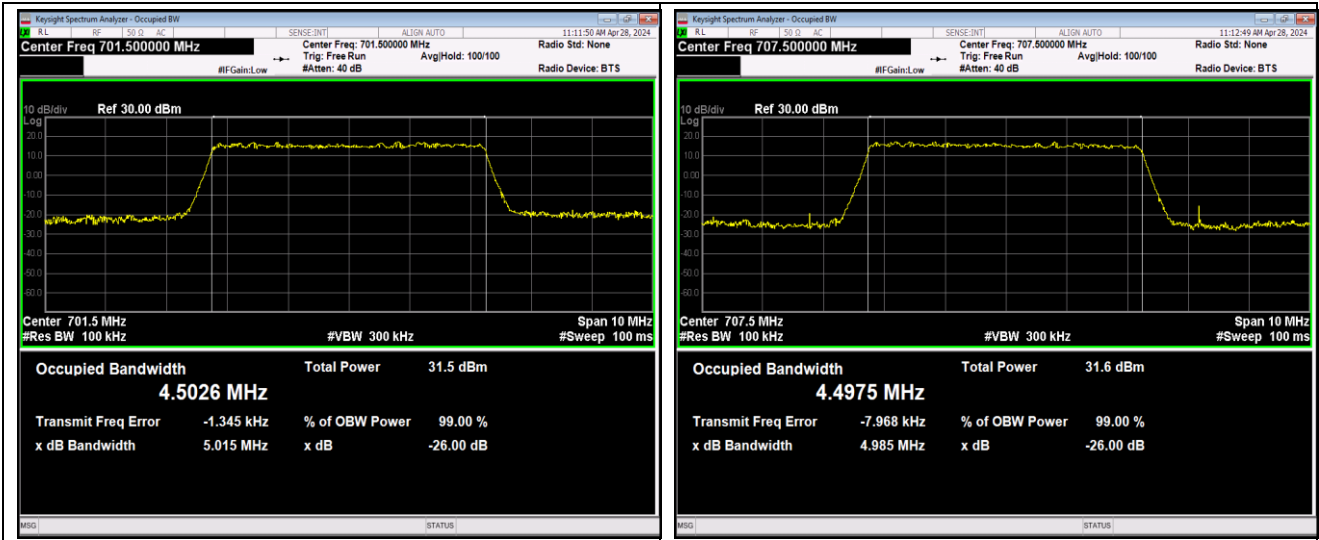

Band12-1.4MHz-64QAM-23017-6RB#0-PASS

Band12-1.4MHz-64QAM-23095-6RB#0-PASS

Band12-1.4MHz-64QAM-23173-6RB#0-PASS

Band12-3MHz-QPSK-23025-15RB#0-PASS

Band12-3MHz-QPSK-23095-15RB#0-PASS

Band12-3MHz-QPSK-23165-15RB#0-PASS