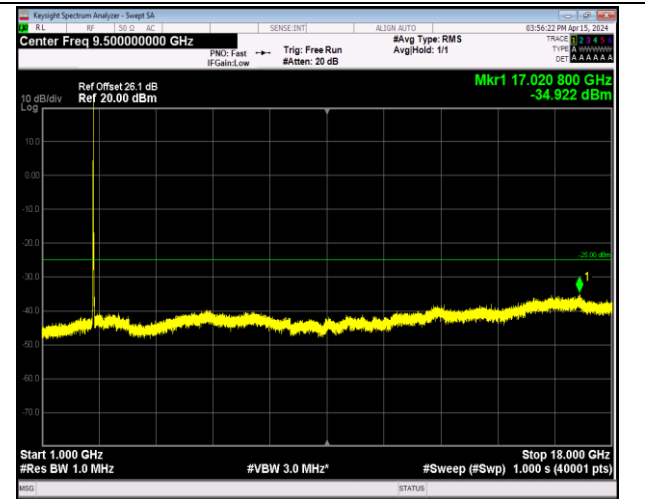

Band7_20MHz_64QAM_20850_1RB#0_30~1000_30~100
0

Band7_20MHz_64QAM_20850_1RB#0_1000~18000_100
0~18000

Band7_20MHz_64QAM_20850_1RB#0_18000~27000_18
000~27000

Band7_20MHz_64QAM_21100_1RB#0_30~1000_30~100
0

Band7_20MHz_64QAM_21100_1RB#0_1000~18000_100
0~18000