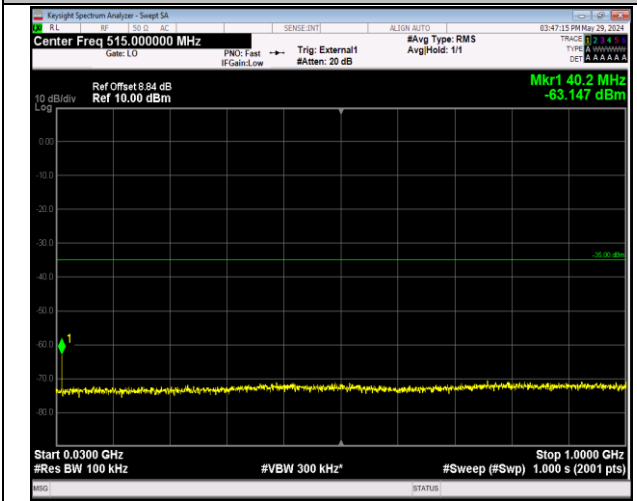

Band38_20MHz_QPSK_37850_1RB#0_30~1000_30~100
0

Band38_20MHz_QPSK_37850_1RB#0_1000~27000_100
0~27000

Band38_20MHz_QPSK_38000_1RB#0_30~1000_30~100
0

Band38_20MHz_QPSK_38000_1RB#0_1000~27000_100
0~27000

Band38_20MHz_QPSK_38150_1RB#0_30~1000_30~100
0