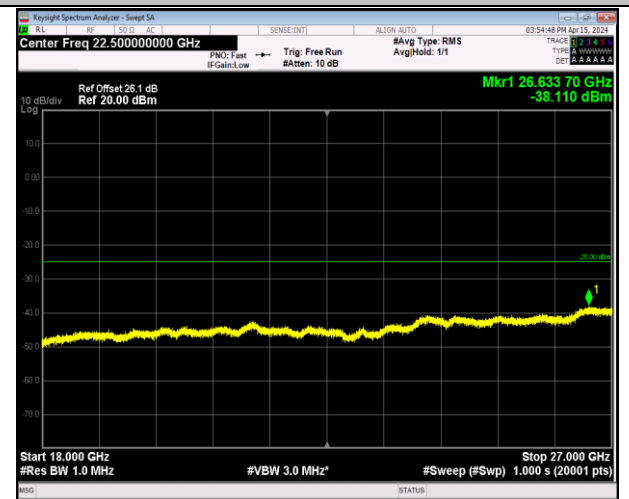

Band7_20MHz_64QAM_20850_1RB#0_30~1000_30~100
0

Band7_20MHz_64QAM_20850_1RB#0_18000~27000_18
000~27000