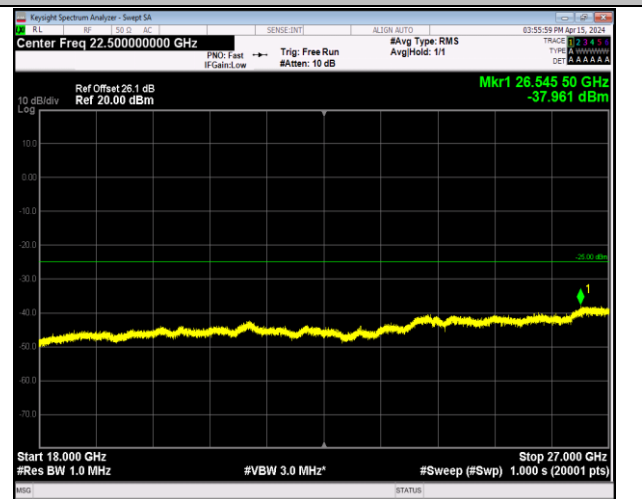

Band7_20MHz_16QAM_20850_1RB#0_30~1000_30~100
0

Band7_20MHz_16QAM_20850_1RB#0_1000~18000_100
0~18000

Band7_20MHz_16QAM_20850_1RB#0_18000~27000_18
000~27000

Band7_20MHz_16QAM_21100_1RB#0_30~1000_30~100
0

Band7_20MHz_16QAM_21100_1RB#0_1000~18000_100
0~18000