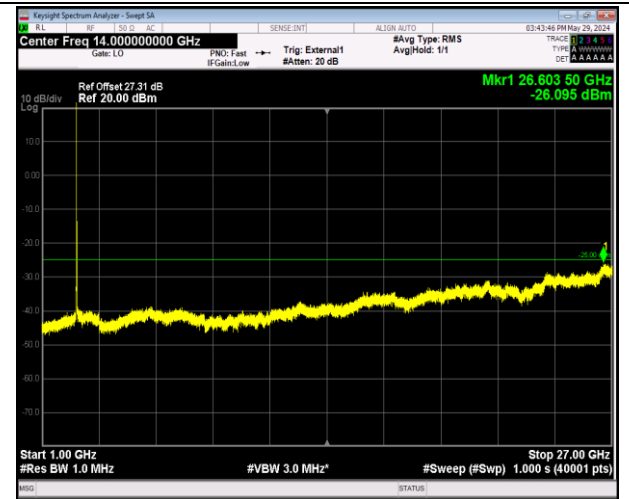

Band38_20MHz_QPSK_38150_1RB#0_1000~27000_100
0~27000

Band38_20MHz_16QAM_37850_1RB#0_1000~27000_10
00~27000