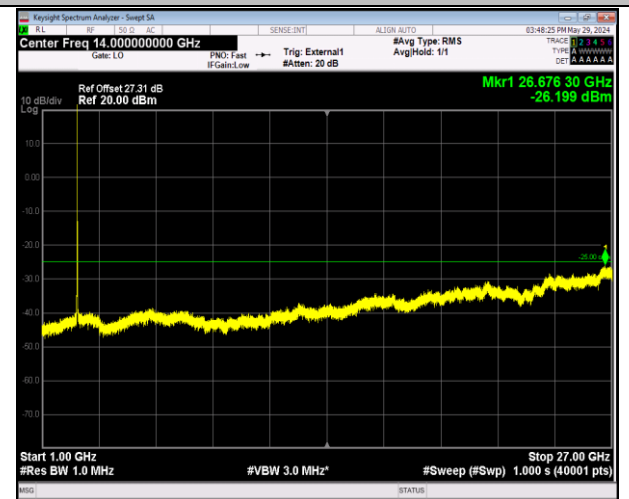

Band38_20MHz_16QAM_38000_1RB#0_1000~27000_10
00~27000

Band38_20MHz_16QAM_38150_1RB#0_1000~27000_10
00~27000