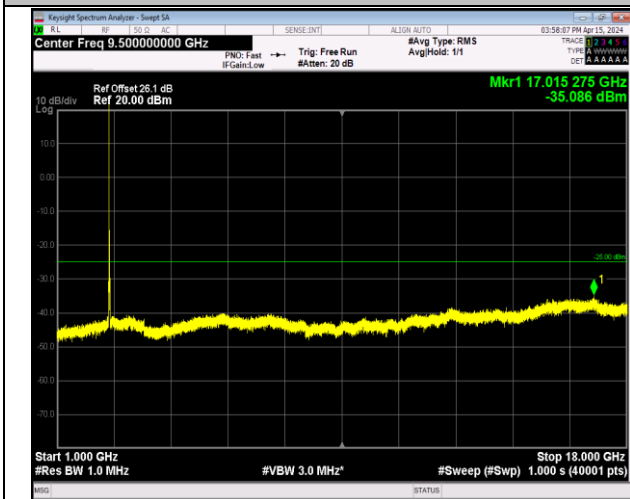

Band7_20MHz_64QAM_21100_1RB#0_18000~27000_18
000~27000

Band7_20MHz_64QAM_21350_1RB#0_1000~18000_100
0~18000