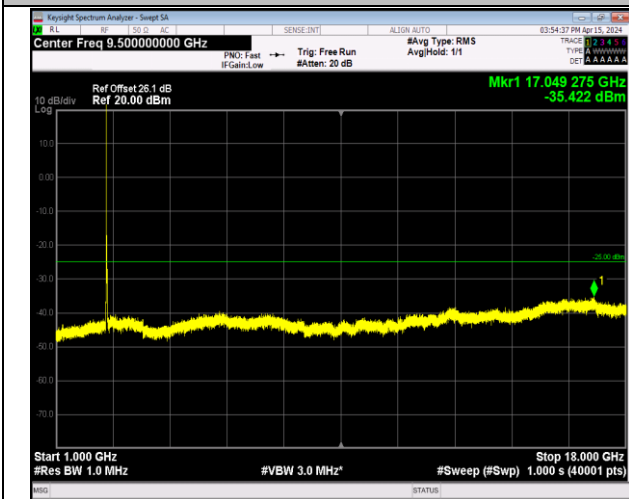

Band7_20MHz_16QAM_21350_1RB#0_18000~27000_18
000~27000

Band7_20MHz_64QAM_20850_1RB#0_1000~18000_100
0~18000