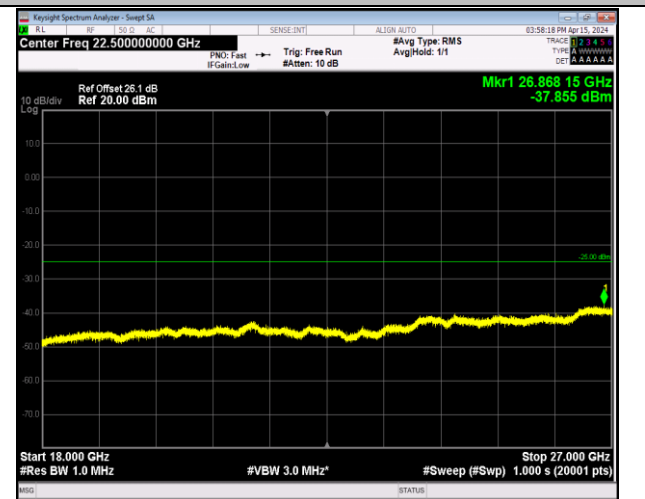

Band7_20MHz_64QAM_21350_1RB#0_30~1000_30~100
0

Band7_20MHz_64QAM_21350_1RB#0_18000~27000_18
000~27000