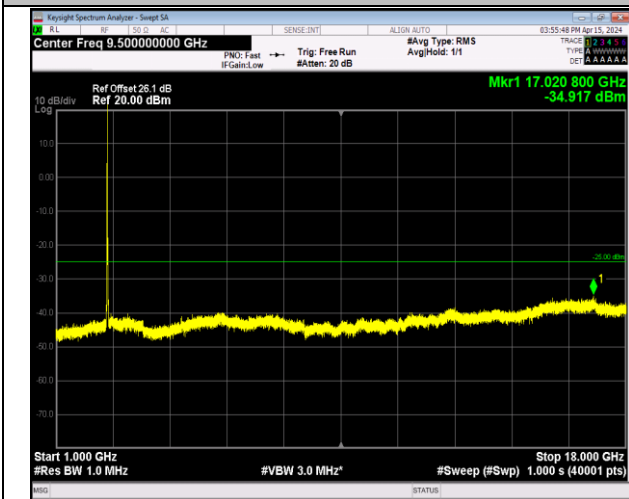

Band7_20MHz_16QAM_20850_1RB#0_30~1000_30~100
0

Band7_20MHz_16QAM_20850_1RB#0_1000~18000_100
0~18000

Band7_20MHz_16QAM_20850_1RB#0_18000~27000_18
000~27000

Band7_20MHz_16QAM_21100_1RB#0_30~1000_30~100
0

Band7_20MHz_16QAM_21100_1RB#0_1000~18000_100
0~18000