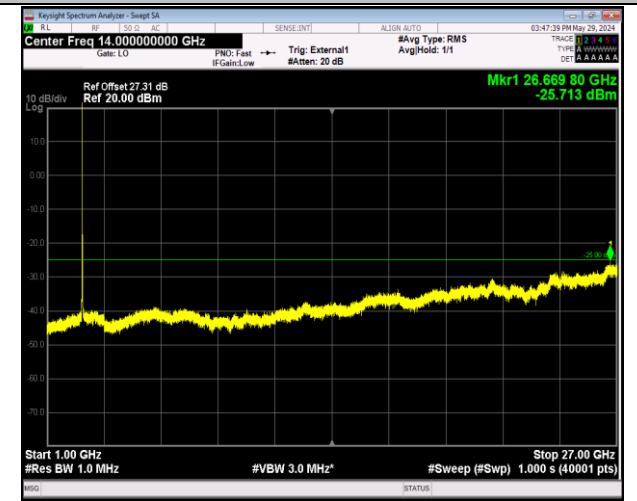

Band38_20MHz_QPSK_37850_1RB#0_30~1000_30~100
0

Band38_20MHz_QPSK_37850_1RB#0_1000~27000_100
0~27000

Band38_20MHz_QPSK_38000_1RB#0_30~1000_30~100
0

Band38_20MHz_QPSK_38000_1RB#0_1000~27000_100
0~27000

Band38_20MHz_QPSK_38150_1RB#0_30~1000_30~100
0