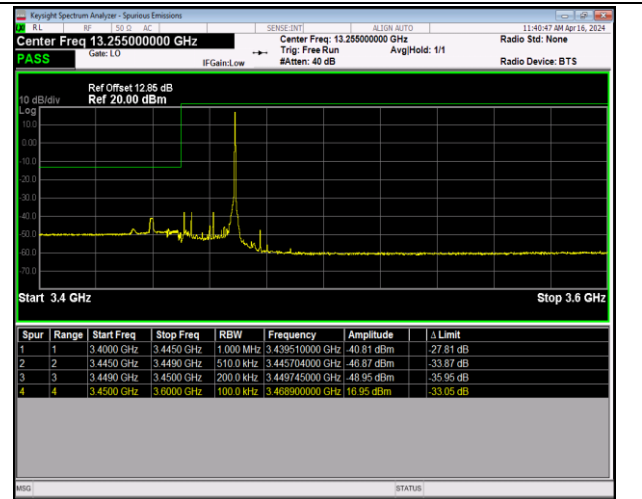

Band42_20MHz_QPSK_42190_1RB#99

Band42_20MHz_QPSK_42190_100RB#0

Band42_20MHz_QPSK_42190_1RB#99

Band42_20MHz_QPSK_42990_1RB#0

Band42_20MHz_QPSK_42990_1RB#99

Band42_20MHz_16QAM_42190_1RB#0

Band42_20MHz_16QAM_42190_1RB#99