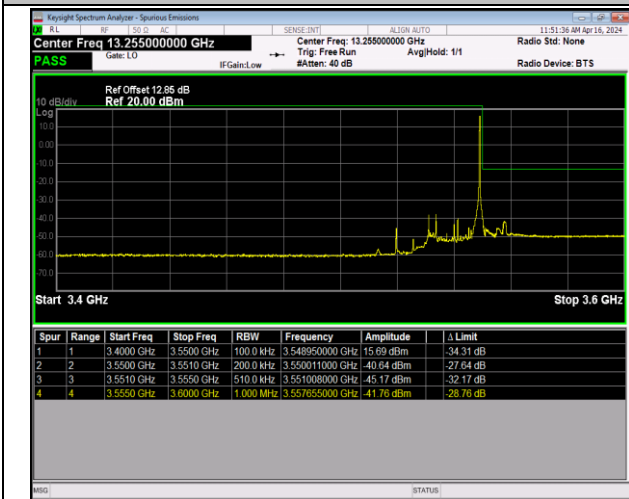

Band42_20MHz_16QAM_42990_1RB#99