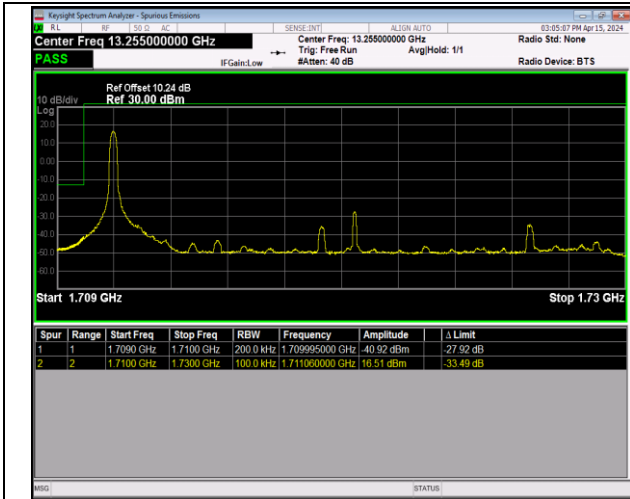

Band66_20MHz_64QAM_132072_1RB#0