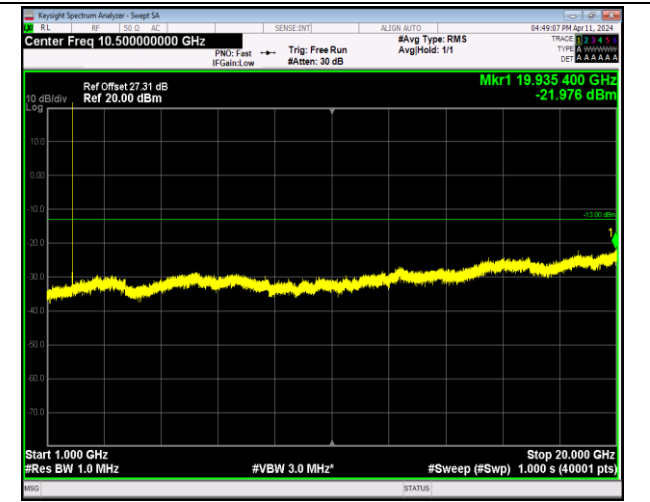

Band2_1.4MHz_QPSK_18607_1RB#0_1000~20000_1000~20000