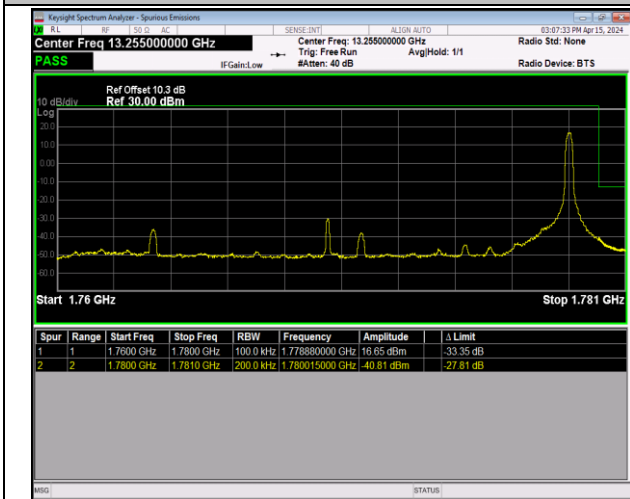

Band66_20MHz_64QAM_132072_100RB#0

Band66_20MHz_64QAM_132572_1RB#0

Band66_20MHz_64QAM_132572_1RB#99

Band66_20MHz_64QAM_132572_100RB#0

Appendix E: Conducted Spurious Emission

Test Result

Band	Bandwidth	Modulation	Channel	RB Configuration	Frequency Range	Result (dBm)	Verdict
Band2	1.4MHz	QPSK	18607	1RB#0	30~1000	-60.38	PASS
Band2	1.4MHz	QPSK	18607	1RB#0	1000~20000	-21.98	PASS
Band2	1.4MHz	QPSK	18900	1RB#0	30~1000	-60.97	PASS
Band2	1.4MHz	QPSK	18900	1RB#0	1000~20000	-21.72	PASS
Band2	1.4MHz	QPSK	19193	1RB#0	30~1000	-60.76	PASS
Band2	1.4MHz	QPSK	19193	1RB#0	1000~20000	-21.83	PASS
Band2	1.4MHz	16QAM	18607	1RB#0	30~1000	-60.73	PASS
Band2	1.4MHz	16QAM	18607	1RB#0	1000~20000	-21.77	PASS
Band2	1.4MHz	16QAM	18900	1RB#0	30~1000	-60.83	PASS
Band2	1.4MHz	16QAM	18900	1RB#0	1000~20000	-21.79	PASS
Band2	1.4MHz	16QAM	19193	1RB#0	30~1000	-60.64	PASS
Band2	1.4MHz	16QAM	19193	1RB#0	1000~20000	-21.87	PASS
Band2	1.4MHz	64QAM	18607	1RB#0	30~1000	-60.77	PASS
Band2	1.4MHz	64QAM	18607	1RB#0	1000~20000	-22.31	PASS
Band2	1.4MHz	64QAM	18900	1RB#0	30~1000	-60.83	PASS
Band2	1.4MHz	64QAM	18900	1RB#0	1000~20000	-22.13	PASS
Band2	1.4MHz	64QAM	19193	1RB#0	30~1000	-60.70	PASS
Band2	1.4MHz	64QAM	19193	1RB#0	1000~20000	-21.98	PASS
Band2	20MHz	QPSK	18700	1RB#0	30~1000	-60.67	PASS
Band2	20MHz	QPSK	18700	1RB#0	1000~20000	-22.03	PASS
Band2	20MHz	QPSK	18900	1RB#0	30~1000	-60.74	PASS
Band2	20MHz	QPSK	18900	1RB#0	1000~20000	-21.81	PASS
Band2	20MHz	QPSK	19100	1RB#0	30~1000	-60.96	PASS
Band2	20MHz	QPSK	19100	1RB#0	1000~20000	-21.76	PASS
Band2	20MHz	16QAM	18700	1RB#0	30~1000	-60.81	PASS
Band2	20MHz	16QAM	18700	1RB#0	1000~20000	-21.79	PASS
Band2	20MHz	16QAM	18900	1RB#0	30~1000	-60.28	PASS
Band2	20MHz	16QAM	18900	1RB#0	1000~20000	-22.01	PASS
Band2	20MHz	16QAM	19100	1RB#0	30~1000	-60.83	PASS
Band2	20MHz	16QAM	19100	1RB#0	1000~20000	-22.13	PASS
Band2	20MHz	64QAM	18700	1RB#0	30~1000	-60.72	PASS
Band2	20MHz	64QAM	18700	1RB#0	1000~20000	-21.92	PASS
Band2	20MHz	64QAM	18900	1RB#0	30~1000	-60.87	PASS
Band2	20MHz	64QAM	18900	1RB#0	1000~20000	-21.93	PASS
Band2	20MHz	64QAM	19100	1RB#0	30~1000	-60.42	PASS
Band2	20MHz	64QAM	19100	1RB#0	1000~20000	-21.91	PASS