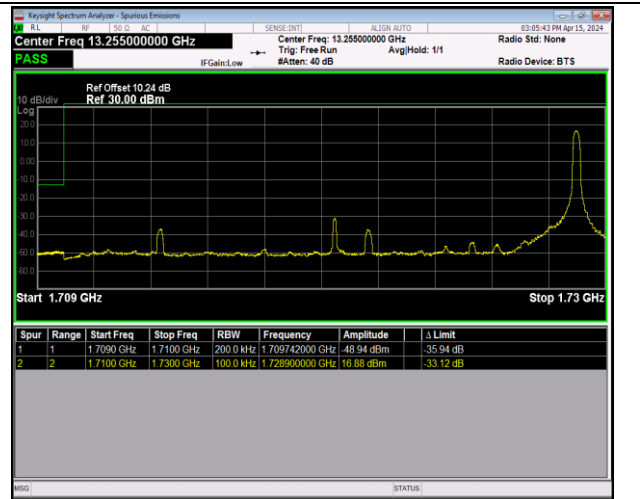

Band66_20MHz_64QAM_132072_1RB#99