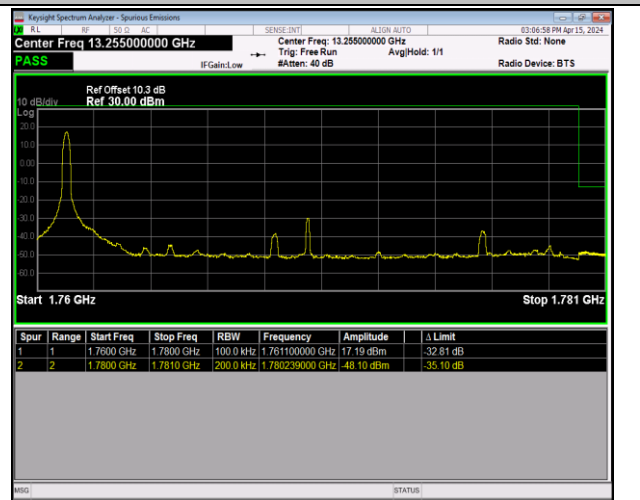

Band66_20MHz_64QAM_132072_100RB#0

Band66_20MHz_64QAM_132572_1RB#0

Band66_20MHz_64QAM_132572_1RB#99

Band66_20MHz_64QAM_132572_100RB#0

Appendix E: Conducted Spurious Emission

Test Result

Band	Bandwidth	Modulation	Channel	RB Configuration	Frequency Range	Result (dBm)	Verdict
Band2	1.4MHz	QPSK	18607	1RB#0	30~1000	-60.38	PASS
Band2	1.4MHz	QPSK	18607	1RB#0	1000~20000	-21.98	PASS
Band2	1.4MHz	QPSK	18900	1RB#0	30~1000	-60.97	PASS
Band2	1.4MHz	QPSK	18900	1RB#0	1000~20000	-21.72	PASS
Band2	1.4MHz	QPSK	19193	1RB#0	30~1000	-60.76	PASS
Band2	1.4MHz	QPSK	19193	1RB#0	1000~20000	-21.83	PASS
Band2	1.4MHz	16QAM	18607	1RB#0	30~1000	-60.73	PASS
Band2	1.4MHz	16QAM	18607	1RB#0	1000~20000	-21.77	PASS
Band2	1.4MHz	16QAM	18900	1RB#0	30~1000	-60.83	PASS
Band2	1.4MHz	16QAM	18900	1RB#0	1000~20000	-21.79	PASS
Band2	1.4MHz	16QAM	19193	1RB#0	30~1000	-60.64	PASS
Band2	1.4MHz	16QAM	19193	1RB#0	1000~20000	-21.87	PASS
Band2	1.4MHz	64QAM	18607	1RB#0	30~1000	-60.77	PASS
Band2	1.4MHz	64QAM	18607	1RB#0	1000~20000	-22.31	PASS
Band2	1.4MHz	64QAM	18900	1RB#0	30~1000	-60.83	PASS
Band2	1.4MHz	64QAM	18900	1RB#0	1000~20000	-22.13	PASS
Band2	1.4MHz	64QAM	19193	1RB#0	30~1000	-60.70	PASS
Band2	1.4MHz	64QAM	19193	1RB#0	1000~20000	-21.98	PASS
Band2	20MHz	QPSK	18700	1RB#0	30~1000	-60.67	PASS
Band2	20MHz	QPSK	18700	1RB#0	1000~20000	-22.03	PASS
Band2	20MHz	QPSK	18900	1RB#0	30~1000	-60.74	PASS
Band2	20MHz	QPSK	18900	1RB#0	1000~20000	-21.81	PASS
Band2	20MHz	QPSK	19100	1RB#0	30~1000	-60.96	PASS
Band2	20MHz	QPSK	19100	1RB#0	1000~20000	-21.76	PASS
Band2	20MHz	16QAM	18700	1RB#0	30~1000	-60.81	PASS
Band2	20MHz	16QAM	18700	1RB#0	1000~20000	-21.79	PASS
Band2	20MHz	16QAM	18900	1RB#0	30~1000	-60.28	PASS
Band2	20MHz	16QAM	18900	1RB#0	1000~20000	-22.01	PASS
Band2	20MHz	16QAM	19100	1RB#0	30~1000	-60.83	PASS
Band2	20MHz	16QAM	19100	1RB#0	1000~20000	-22.13	PASS
Band2	20MHz	64QAM	18700	1RB#0	30~1000	-60.72	PASS
Band2	20MHz	64QAM	18700	1RB#0	1000~20000	-21.92	PASS
Band2	20MHz	64QAM	18900	1RB#0	30~1000	-60.87	PASS
Band2	20MHz	64QAM	18900	1RB#0	1000~20000	-21.93	PASS
Band2	20MHz	64QAM	19100	1RB#0	30~1000	-60.42	PASS
Band2	20MHz	64QAM	19100	1RB#0	1000~20000	-21.91	PASS