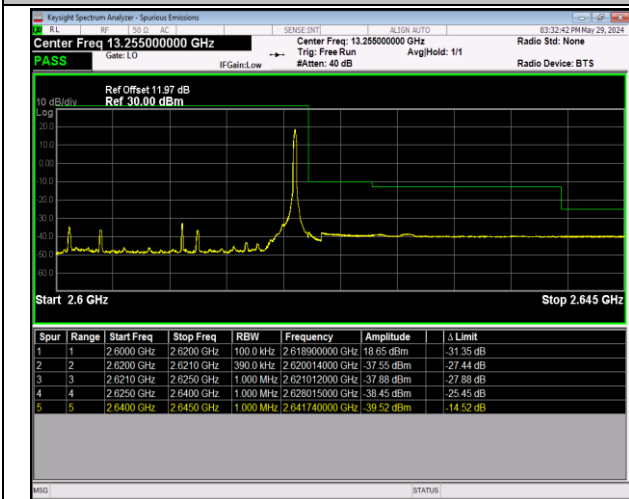

Band38\_20MHz\_16QAM\_37850\_1RB#0

Band38\_20MHz\_16QAM\_37850\_1RB#99

Band38\_20MHz\_16QAM\_37850\_100RB#0

Band38\_20MHz\_16QAM\_38150\_1RB#0

Band38\_20MHz\_16QAM\_38150\_1RB#99

Band38\_20MHz\_16QAM\_38150\_100RB#0