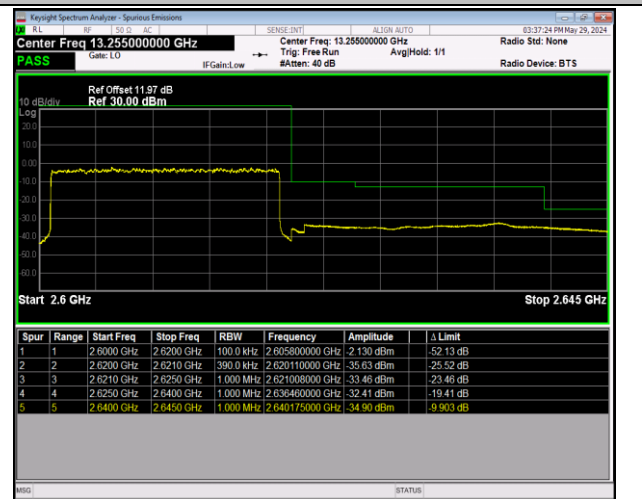

Band38\_20MHz\_QPSK\_37850\_1RB#0

Band38\_20MHz\_QPSK\_37850\_1RB#99

Band38\_20MHz\_QPSK\_37850\_100RB#0

Band38\_20MHz\_QPSK\_37850\_100RB#99

Band38\_20MHz\_QPSK\_38150\_1RB#0

Band38\_20MHz\_QPSK\_38150\_1RB#99