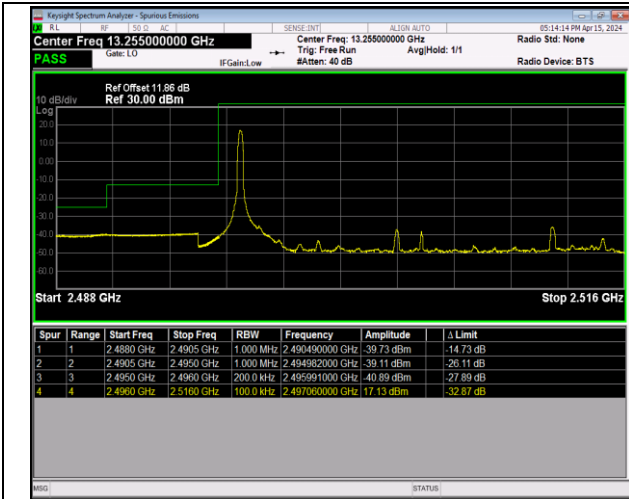

Band41\_20MHz\_16QAM\_39750\_1RB#99

Band41\_20MHz\_16QAM\_39750\_100RB#0

Band41\_20MHz\_16QAM\_41490\_1RB#0

Band41\_20MHz\_16QAM\_41490\_1RB#99

Band41\_20MHz\_16QAM\_41490\_100RB#0

Band41\_20MHz\_64QAM\_39750\_1RB#0