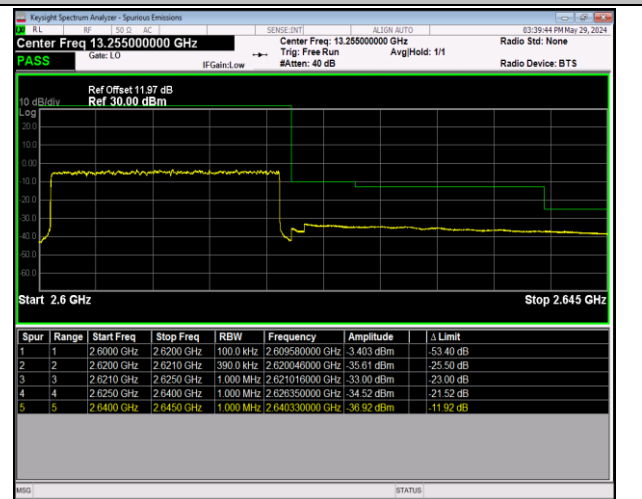

Band38\_20MHz\_16QAM\_37850\_1RB#0

Band38\_20MHz\_16QAM\_37850\_1RB#99

Band38\_20MHz\_16QAM\_37850\_100RB#0

Band38\_20MHz\_16QAM\_38150\_1RB#0

Band38\_20MHz\_16QAM\_38150\_1RB#99

Band38\_20MHz\_16QAM\_38150\_100RB#0