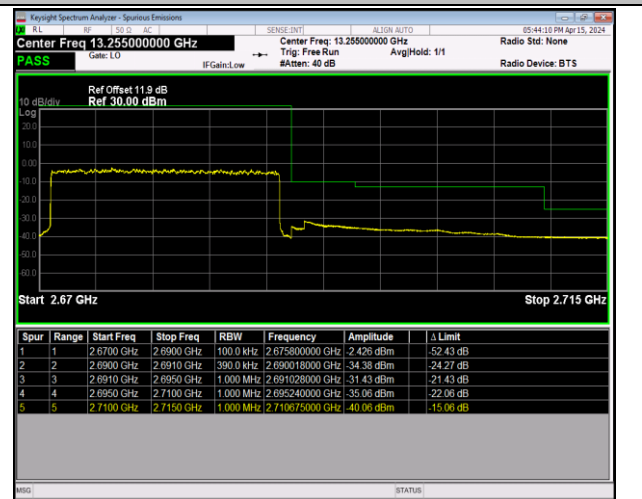

Band41\_20MHz\_QPSK\_39750\_1RB#99

Band41\_20MHz\_QPSK\_39750\_100RB#0

Band41\_20MHz\_QPSK\_41490\_1RB#0

Band41\_20MHz\_QPSK\_41490\_1RB#99

Band41\_20MHz\_QPSK\_41490\_100RB#0

Band41\_20MHz\_16QAM\_39750\_1RB#0