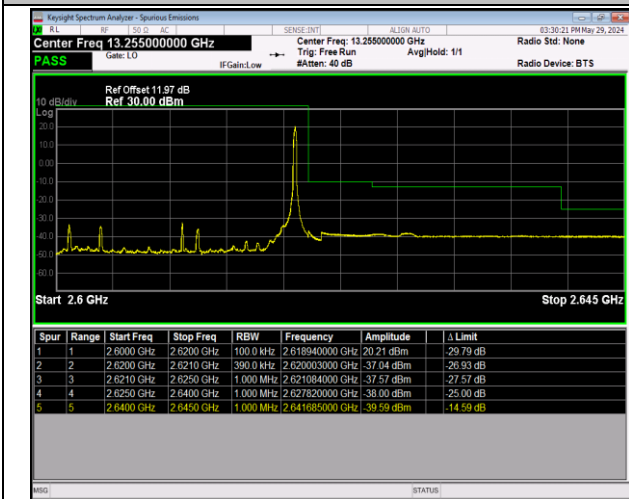

Band38\_20MHz\_QPSK\_37850\_1RB#0

Band38\_20MHz\_QPSK\_37850\_1RB#99

Band38\_20MHz\_QPSK\_37850\_100RB#0

Band38\_20MHz\_QPSK\_37850\_100RB#99

Band38\_20MHz\_QPSK\_38150\_1RB#0

Band38\_20MHz\_QPSK\_38150\_1RB#99