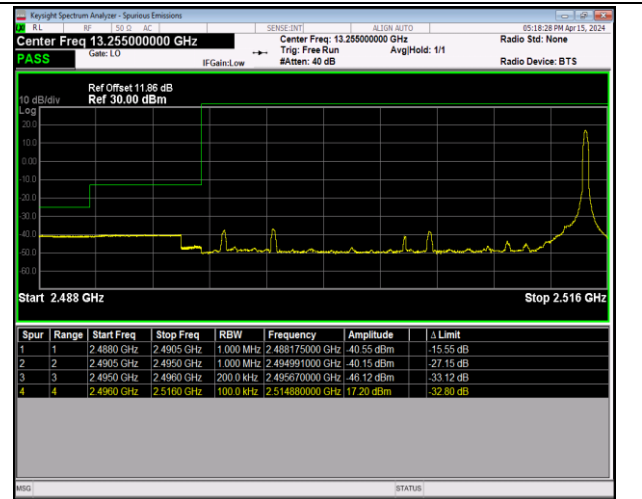

Band41\_20MHz\_16QAM\_39750\_1RB#99

Band41\_20MHz\_16QAM\_39750\_100RB#0

Band41\_20MHz\_16QAM\_41490\_1RB#0

Band41\_20MHz\_16QAM\_41490\_1RB#99

Band41\_20MHz\_16QAM\_41490\_100RB#0

Band41\_20MHz\_64QAM\_39750\_1RB#0