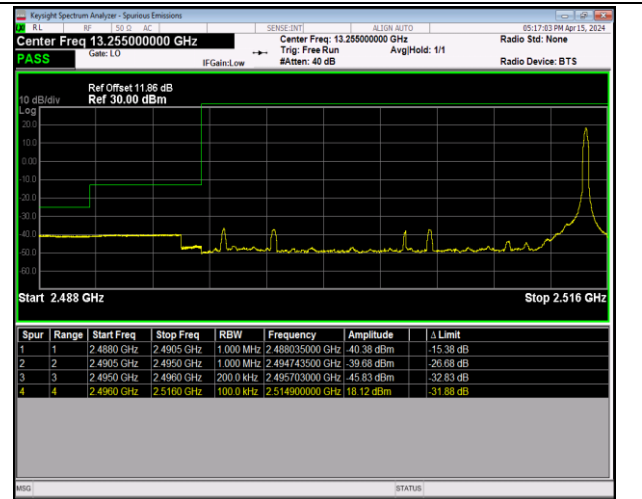

Band41\_20MHz\_QPSK\_39750\_1RB#99

Band41\_20MHz\_QPSK\_39750\_100RB#0

Band41\_20MHz\_QPSK\_41490\_1RB#0

Band41\_20MHz\_QPSK\_41490\_1RB#99

Band41\_20MHz\_QPSK\_41490\_100RB#0

Band41\_20MHz\_16QAM\_39750\_1RB#0