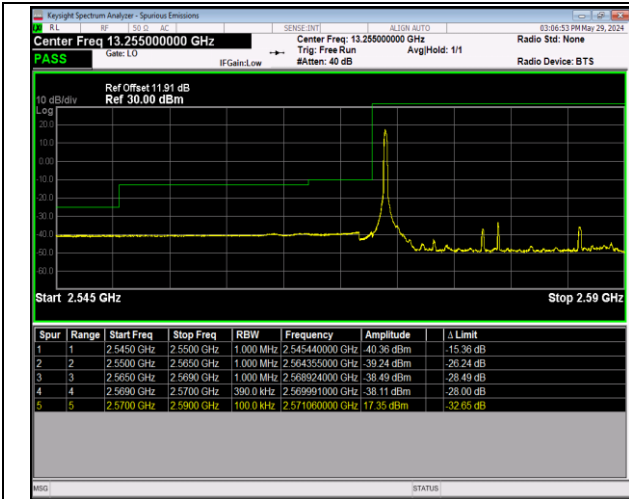

Band38\_20MHz\_16QAM\_37850\_1RB#0

Band38\_20MHz\_16QAM\_37850\_1RB#99

Band38\_20MHz\_16QAM\_37850\_100RB#0

Band38\_20MHz\_16QAM\_38150\_1RB#0

Band38\_20MHz\_16QAM\_38150\_1RB#99

Band38\_20MHz\_16QAM\_38150\_100RB#0