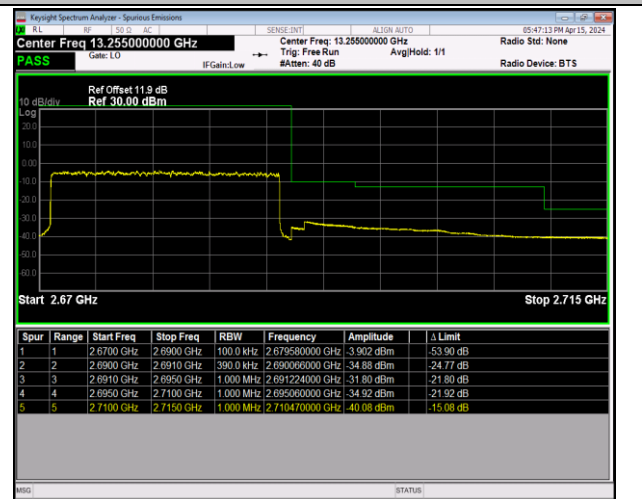

Band41\_20MHz\_16QAM\_39750\_1RB#99

Band41\_20MHz\_16QAM\_39750\_100RB#0

Band41\_20MHz\_16QAM\_41490\_1RB#0

Band41\_20MHz\_16QAM\_41490\_1RB#99

Band41\_20MHz\_16QAM\_41490\_100RB#0

Band41\_20MHz\_64QAM\_39750\_1RB#0