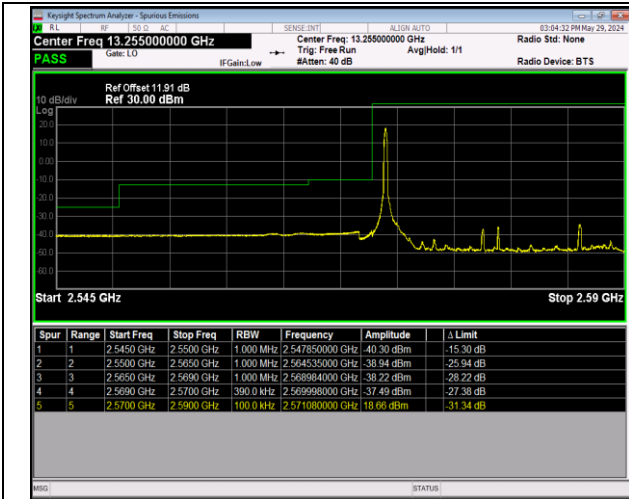

Band38\_20MHz\_QPSK\_37850\_1RB#0

Band38\_20MHz\_QPSK\_37850\_1RB#99

Band38\_20MHz\_QPSK\_37850\_100RB#0

Band38\_20MHz\_QPSK\_37850\_100RB#99

Band38\_20MHz\_QPSK\_38150\_1RB#0

Band38\_20MHz\_QPSK\_38150\_1RB#99