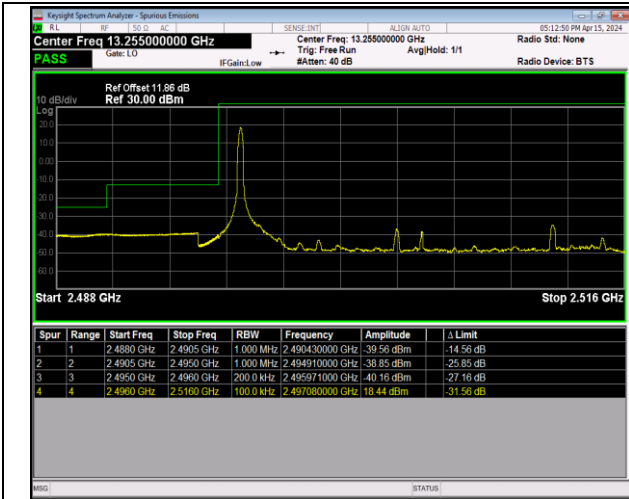

Band41\_20MHz\_QPSK\_39750\_1RB#99

Band41\_20MHz\_QPSK\_39750\_100RB#0

Band41\_20MHz\_QPSK\_41490\_1RB#0

Band41\_20MHz\_QPSK\_41490\_1RB#99

Band41\_20MHz\_QPSK\_41490\_100RB#0

Band41\_20MHz\_16QAM\_39750\_1RB#0