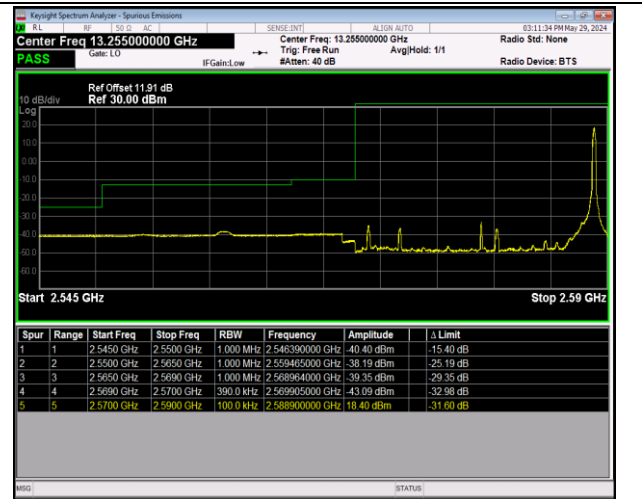

Band38_20MHz_QPSK_38150_1RB#99

Band38_20MHz_16QAM_37850_1RB#99