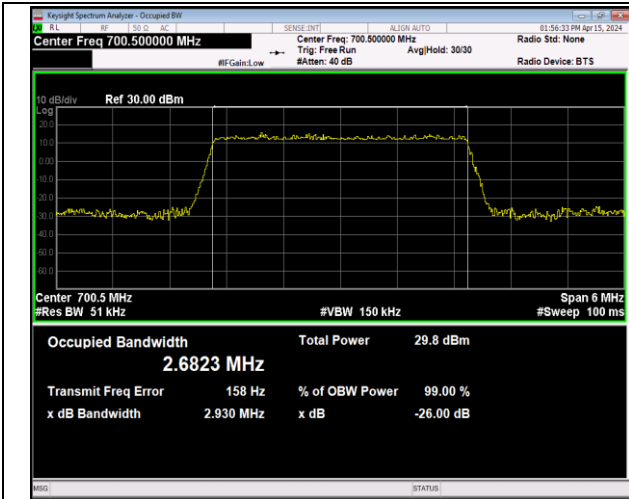

Band12-1.4MHz-64QAM-23017-6RB#0-PASS

Band12-1.4MHz-64QAM-23095-6RB#0-PASS

Band12-1.4MHz-64QAM-23173-6RB#0-PASS

Band12-3MHz-QPSK-23025-15RB#0-PASS

Band12-3MHz-QPSK-23095-15RB#0-PASS

Band12-3MHz-QPSK-23165-15RB#0-PASS