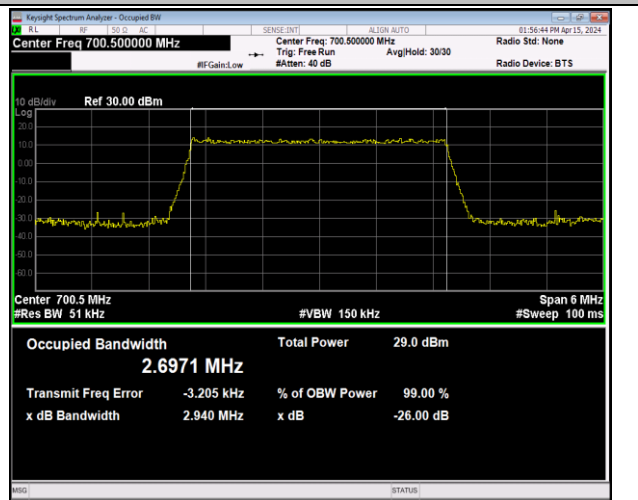

Band12-3MHz-16QAM-23095-15RB#0-PASS

Band12-3MHz-64QAM-23025-15RB#0-PASS