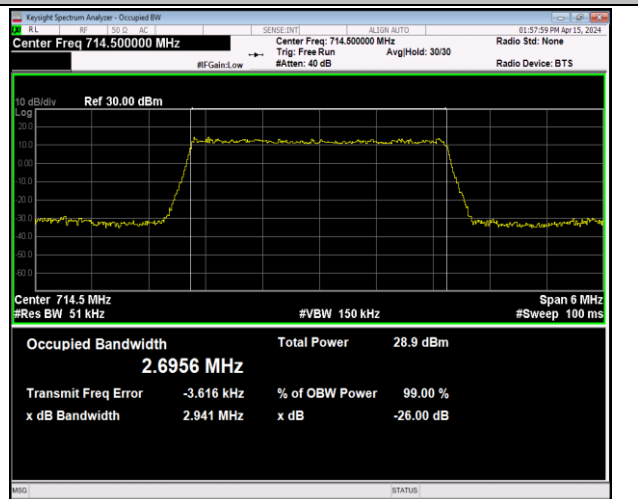

Band12-3MHz-16QAM-23025-15RB#0-PASS

Band12-3MHz-16QAM-23095-15RB#0-PASS

Band12-3MHz-16QAM-23165-15RB#0-PASS

Band12-3MHz-64QAM-23025-15RB#0-PASS

Band12-3MHz-64QAM-23095-15RB#0-PASS

Band12-3MHz-64QAM-23165-15RB#0-PASS