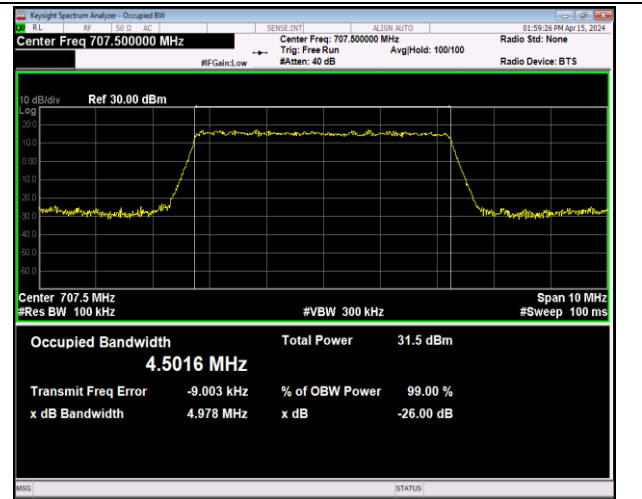

Band12-3MHz-64QAM-23165-15RB#0-PASS

Band12-5MHz-QPSK-23095-25RB#0-PASS