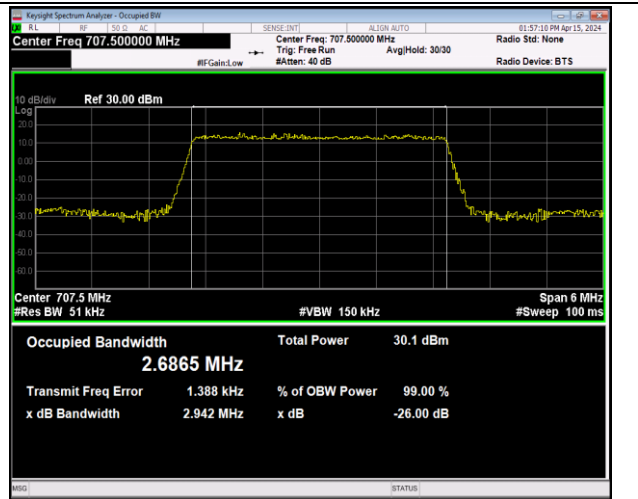

Band12-3MHz-QPSK-23165-15RB#0-PASS

Band12-3MHz-16QAM-23095-15RB#0-PASS