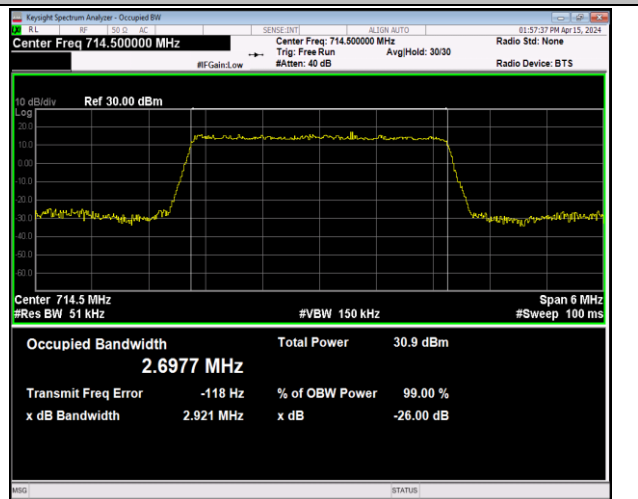

Band12-1.4MHz-64QAM-23017-6RB#0-PASS

Band12-1.4MHz-64QAM-23095-6RB#0-PASS

Band12-1.4MHz-64QAM-23173-6RB#0-PASS

Band12-3MHz-QPSK-23025-15RB#0-PASS

Band12-3MHz-QPSK-23095-15RB#0-PASS

Band12-3MHz-QPSK-23165-15RB#0-PASS