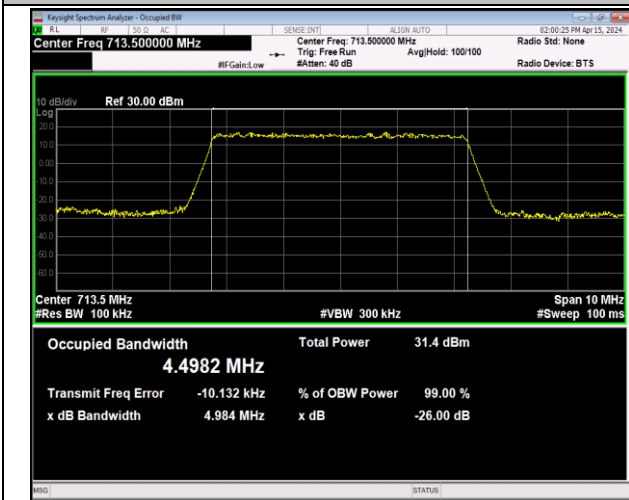

Band12-5MHz-QPSK-23035-25RB#0-PASS

Band12-5MHz-QPSK-23155-25RB#0-PASS