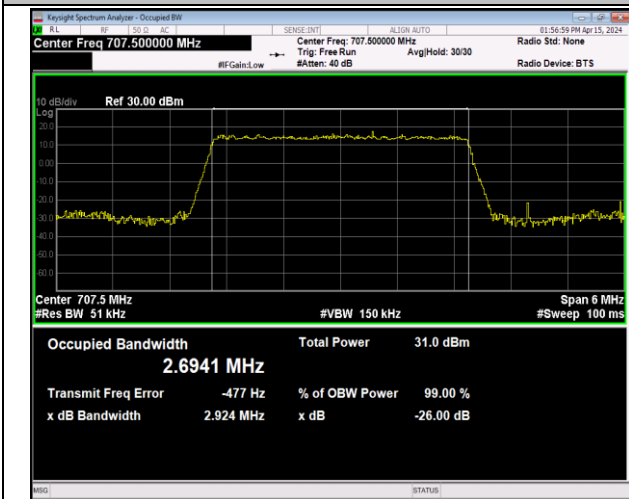

Band12-1.4MHz-64QAM-23017-6RB#0-PASS

Band12-1.4MHz-64QAM-23095-6RB#0-PASS

Band12-1.4MHz-64QAM-23173-6RB#0-PASS

Band12-3MHz-QPSK-23025-15RB#0-PASS

Band12-3MHz-QPSK-23095-15RB#0-PASS

Band12-3MHz-QPSK-23165-15RB#0-PASS