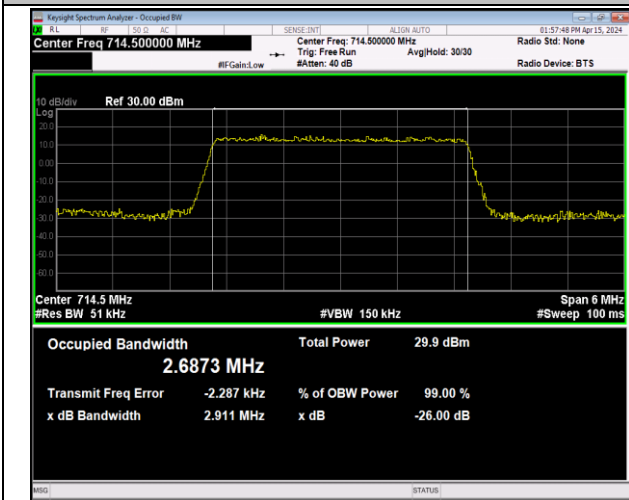

Band12-3MHz-16QAM-23025-15RB#0-PASS

Band12-3MHz-16QAM-23165-15RB#0-PASS