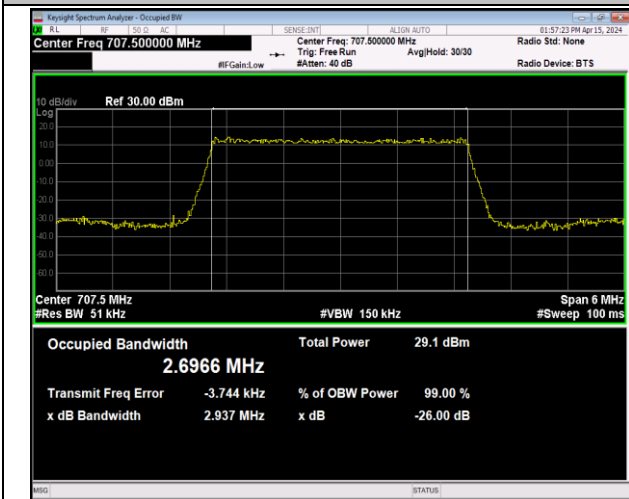

Band12-3MHz-16QAM-23025-15RB#0-PASS

Band12-3MHz-16QAM-23095-15RB#0-PASS

Band12-3MHz-16QAM-23165-15RB#0-PASS

Band12-3MHz-64QAM-23025-15RB#0-PASS

Band12-3MHz-64QAM-23095-15RB#0-PASS

Band12-3MHz-64QAM-23165-15RB#0-PASS