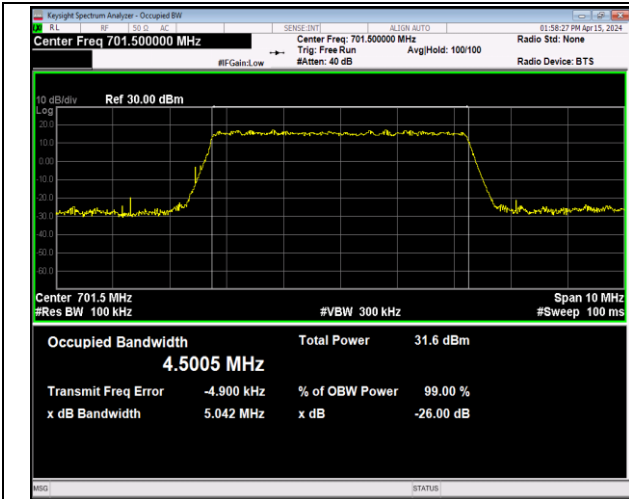

Band12-3MHz-16QAM-23025-15RB#0-PASS

Band12-3MHz-16QAM-23095-15RB#0-PASS

Band12-3MHz-16QAM-23165-15RB#0-PASS

Band12-3MHz-64QAM-23025-15RB#0-PASS

Band12-3MHz-64QAM-23095-15RB#0-PASS

Band12-3MHz-64QAM-23165-15RB#0-PASS