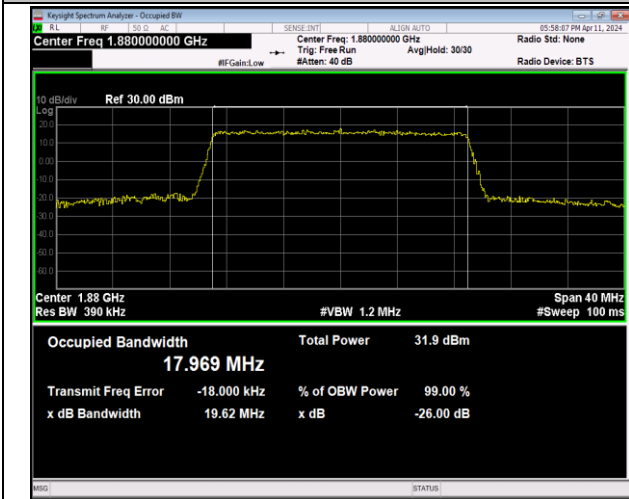

Band2-15MHz-64QAM-18675-75RB#0-PASS

Band2-15MHz-64QAM-18900-75RB#0-PASS

Band2-15MHz-64QAM-19125-75RB#0-PASS

Band2-20MHz-QPSK-18700-100RB#0-PASS

Band2-20MHz-QPSK-18900-100RB#0-PASS

Band2-20MHz-QPSK-19100-100RB#0-PASS