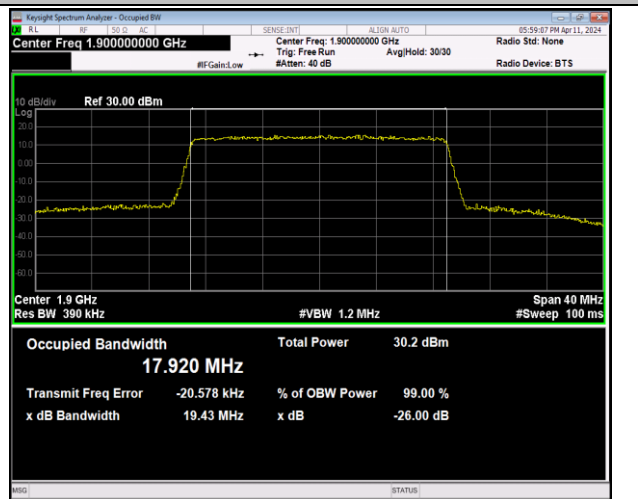

Band2-20MHz-16QAM-18700-100RB#0-PASS

Band2-20MHz-16QAM-18900-100RB#0-PASS

Band2-20MHz-16QAM-19100-100RB#0-PASS

Band2-20MHz-64QAM-18700-100RB#0-PASS

Band2-20MHz-64QAM-18900-100RB#0-PASS

Band2-20MHz-64QAM-19100-100RB#0-PASS