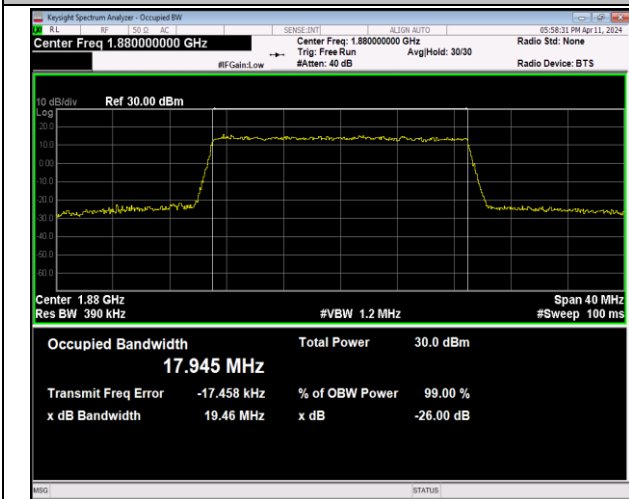

Band2-20MHz-16QAM-18700-100RB#0-PASS

Band2-20MHz-16QAM-18900-100RB#0-PASS

Band2-20MHz-16QAM-19100-100RB#0-PASS

Band2-20MHz-64QAM-18700-100RB#0-PASS

Band2-20MHz-64QAM-18900-100RB#0-PASS

Band2-20MHz-64QAM-19100-100RB#0-PASS