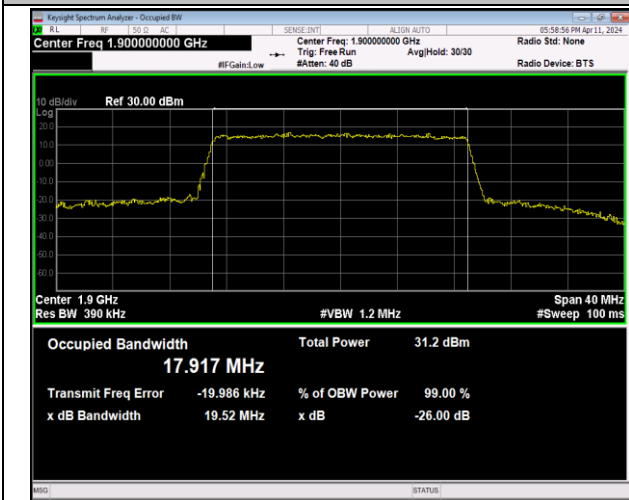

Band2-20MHz-16QAM-18700-100RB#0-PASS

Band2-20MHz-16QAM-19100-100RB#0-PASS