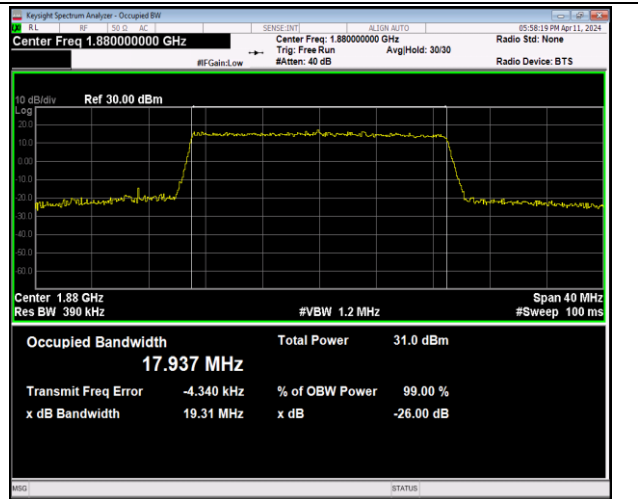

Band2-20MHz-QPSK-19100-100RB#0-PASS

Band2-20MHz-16QAM-18900-100RB#0-PASS