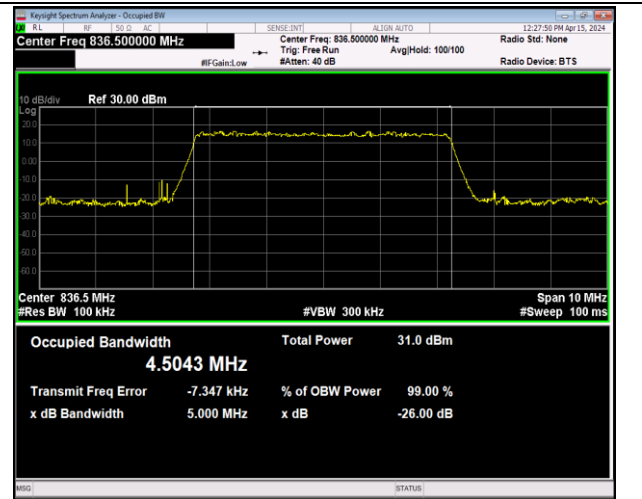

Band5-3MHz-64QAM-20635-15RB#0-PASS

Band5-5MHz-QPSK-20525-25RB#0-PASS