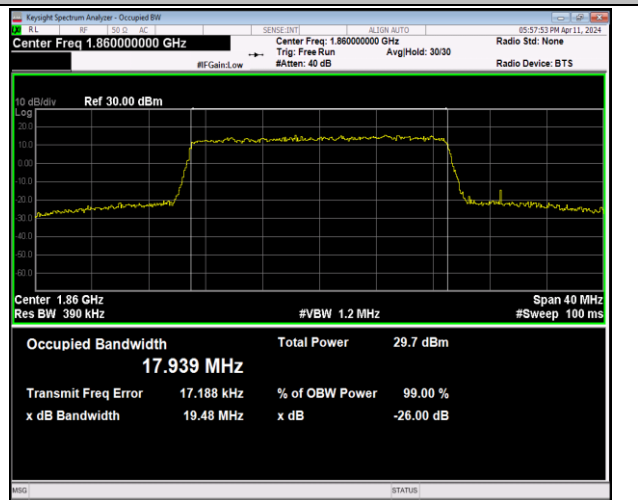

Band2-20MHz-16QAM-18900-100RB#0-PASS

Band2-20MHz-64QAM-18700-100RB#0-PASS