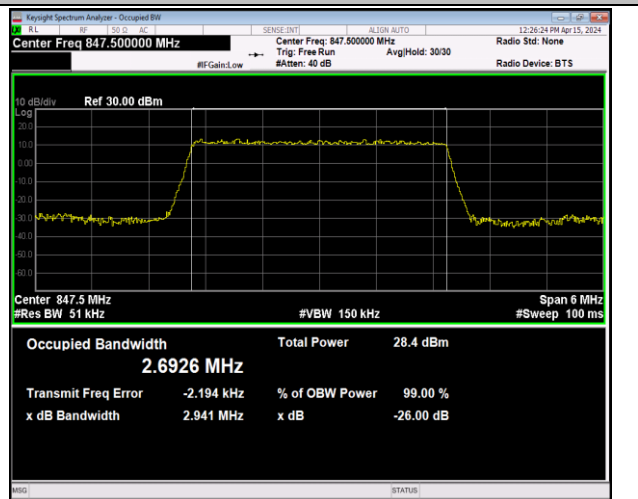

Band5-3MHz-16QAM-20415-15RB#0-PASS

Band5-3MHz-16QAM-20525-15RB#0-PASS

Band5-3MHz-16QAM-20635-15RB#0-PASS

Band5-3MHz-64QAM-20415-15RB#0-PASS

Band5-3MHz-64QAM-20525-15RB#0-PASS

Band5-3MHz-64QAM-20635-15RB#0-PASS