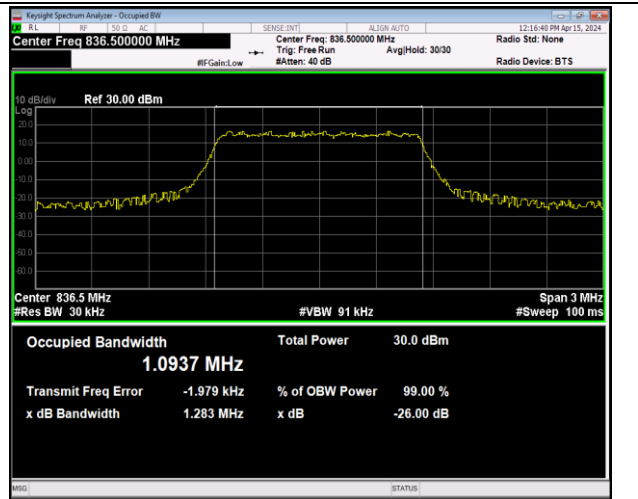

Band2-20MHz-64QAM-19100-100RB#0-PASS

Band5-1.4MHz-QPSK-20525-6RB#0-PASS