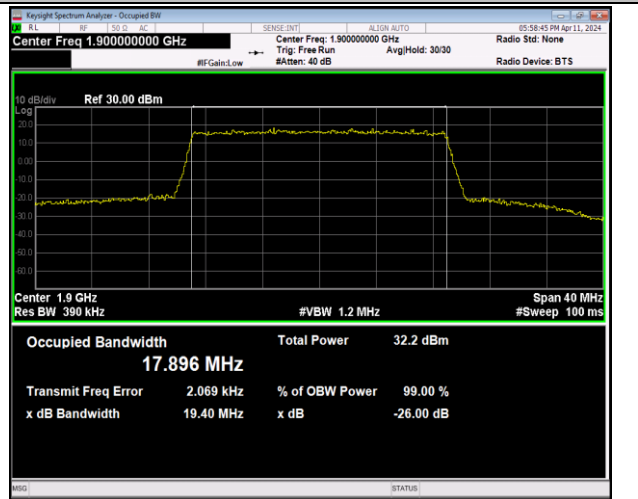

Band2-15MHz-64QAM-18675-75RB#0-PASS

Band2-15MHz-64QAM-18900-75RB#0-PASS

Band2-15MHz-64QAM-19125-75RB#0-PASS

Band2-20MHz-QPSK-18700-100RB#0-PASS

Band2-20MHz-QPSK-18900-100RB#0-PASS

Band2-20MHz-QPSK-19100-100RB#0-PASS