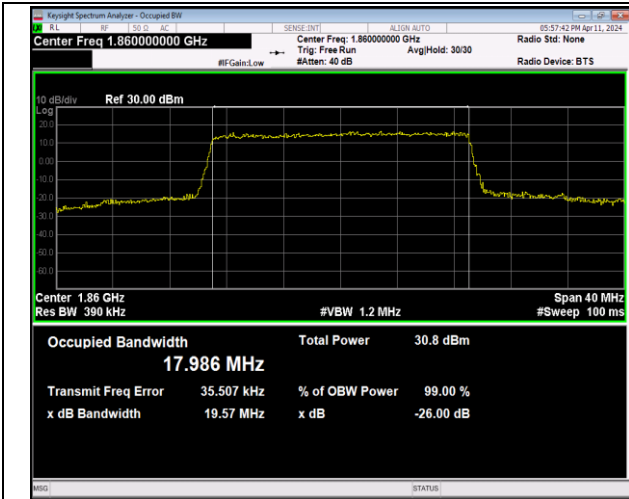

Band2-15MHz-64QAM-18675-75RB#0-PASS

Band2-15MHz-64QAM-18900-75RB#0-PASS

Band2-15MHz-64QAM-19125-75RB#0-PASS

Band2-20MHz-QPSK-18700-100RB#0-PASS

Band2-20MHz-QPSK-18900-100RB#0-PASS

Band2-20MHz-QPSK-19100-100RB#0-PASS