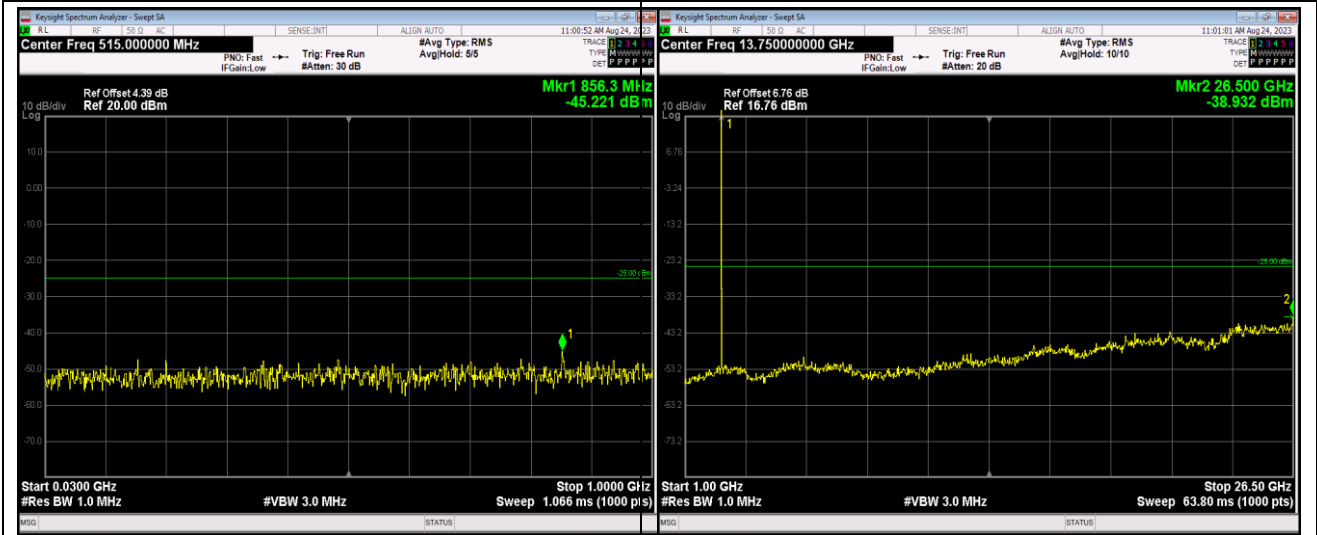

Band41-5MHz-QPSK-40640-1RB#0-Range2:1000~26500MHz

Band41-5MHz-QPSK-41215-1RB#0-Range1:30~1000MHz

Band41-5MHz-QPSK-41215-1RB#0-Range2:1000~26500MHz

Band41-5MHz-64QAM-40065-1RB#0-Range1:30~1000MHz

Band41-5MHz-64QAM-40065-1RB#0-Range2:1000~26500MHz