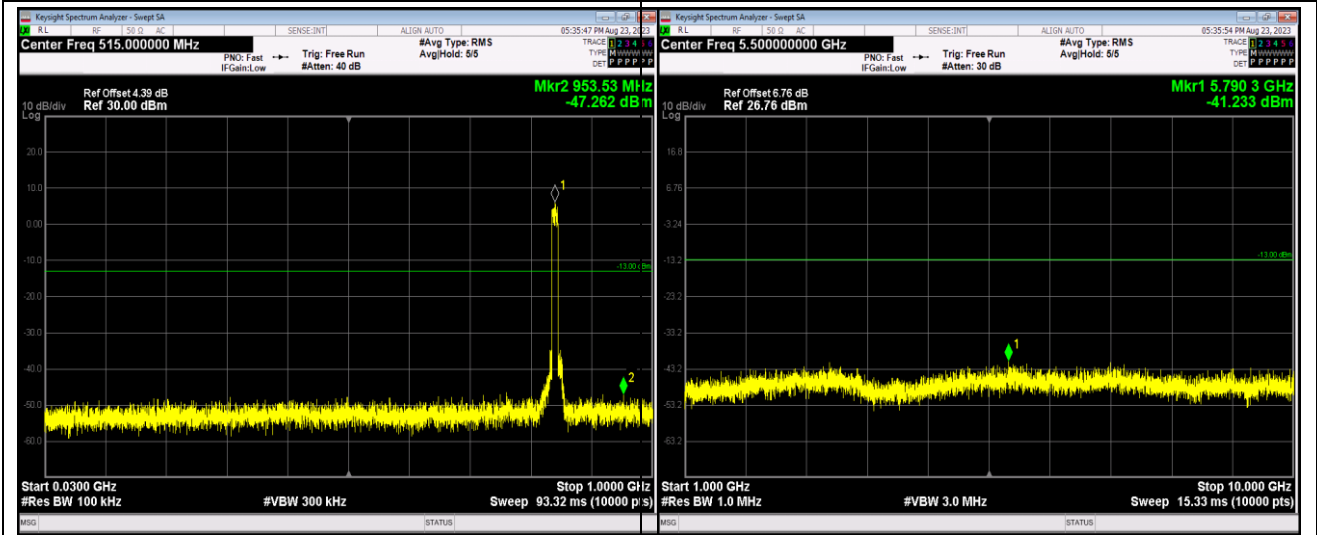

Band5-10MHz-16QAM-20450-1RB#0-Range2:1000~10000MHz

Band5-10MHz-16QAM-20525-1RB#0-Range1:30~1000MHz

Band5-10MHz-16QAM-20525-1RB#0-Range2:1000~10000MHz

Band5-10MHz-64QAM-20600-1RB#0-Range1:30~1000MHz

Band5-10MHz-64QAM-20600-1RB#0-Range2:1000~10000MHz