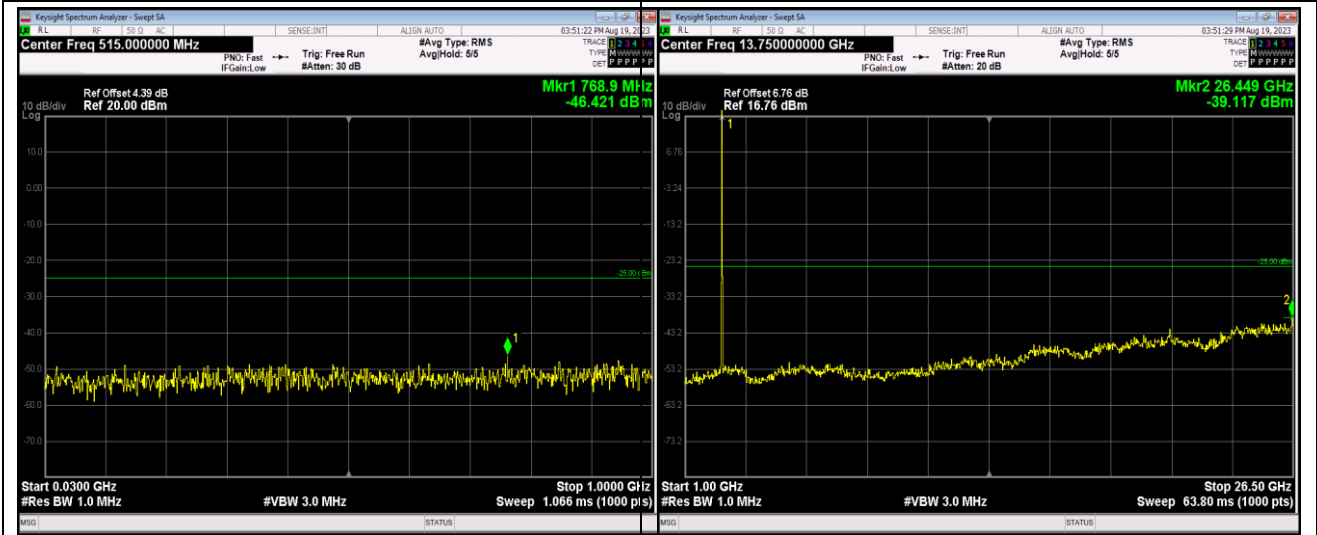

Band7-20MHz-16QAM-21350-1RB#0-Range1:30~1000MHz

Band7-20MHz-64QAM-20850-1RB#0-Range2:1000~6500MHz

Band7-20MHz-16QAM-21350-1RB#0-Range2:1000~6500MHz

Band7-20MHz-64QAM-20850-1RB#0-Range1:30~1000MHz