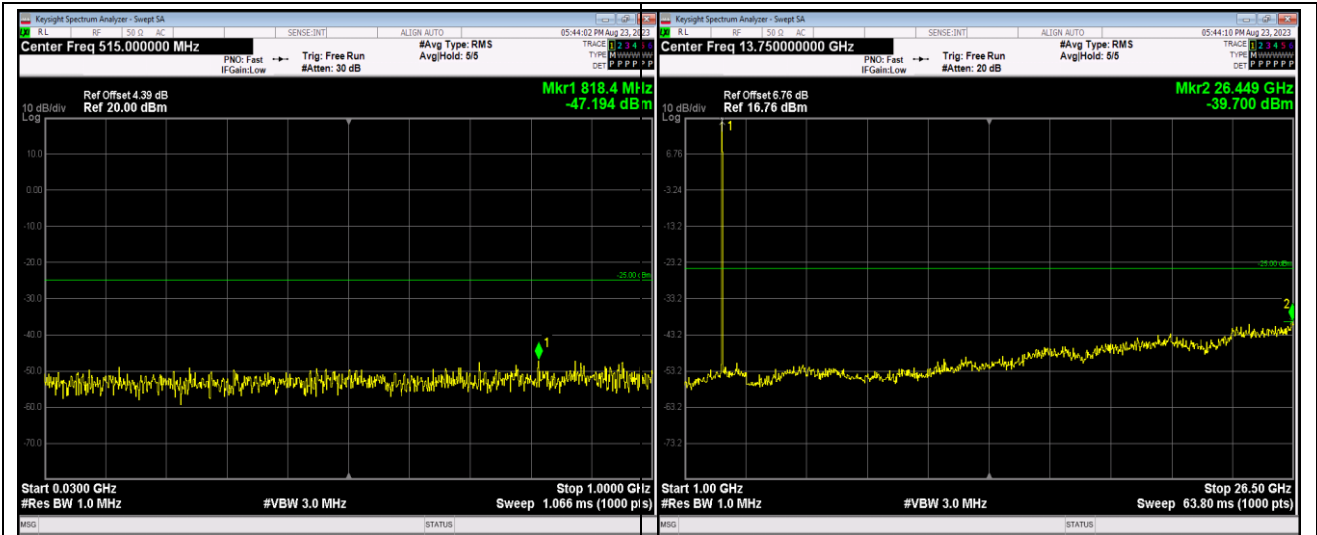

Band7-20MHz-QPSK-20850-1RB#0-Range2:1000~26500MHz

Band7-20MHz-QPSK-20850-1RB#0-Range1:30~1000MHz