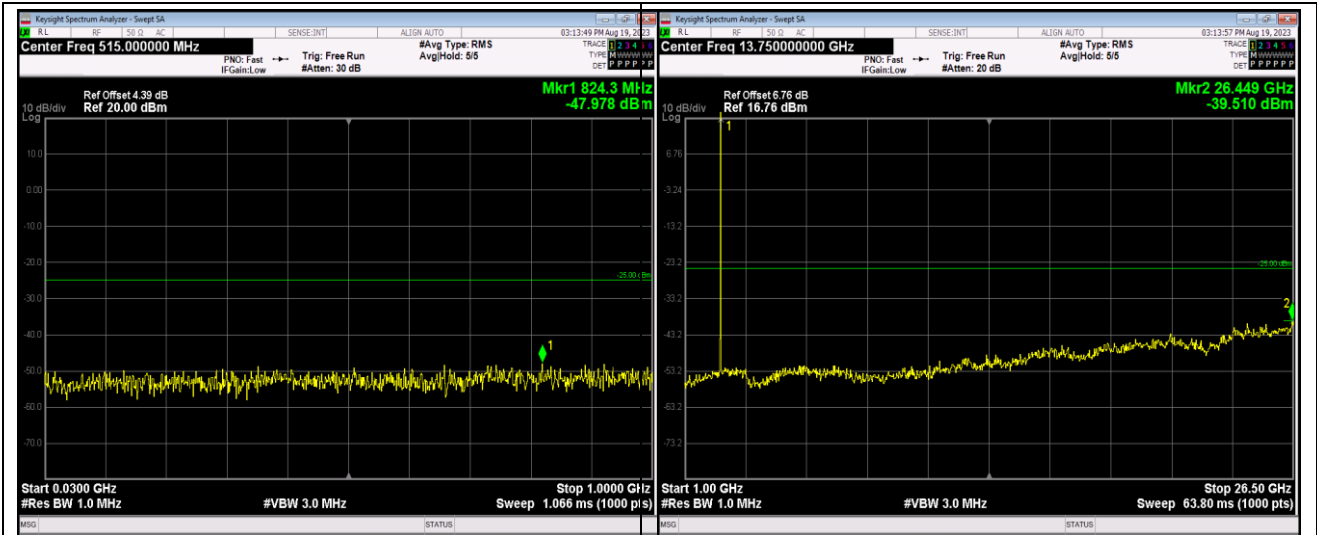

Band7-5MHz-16QAM-21100-1RB#0-Range2:1000~26500MHz

Band7-5MHz-16QAM-21100-1RB#0-Range1:30~1000MHz