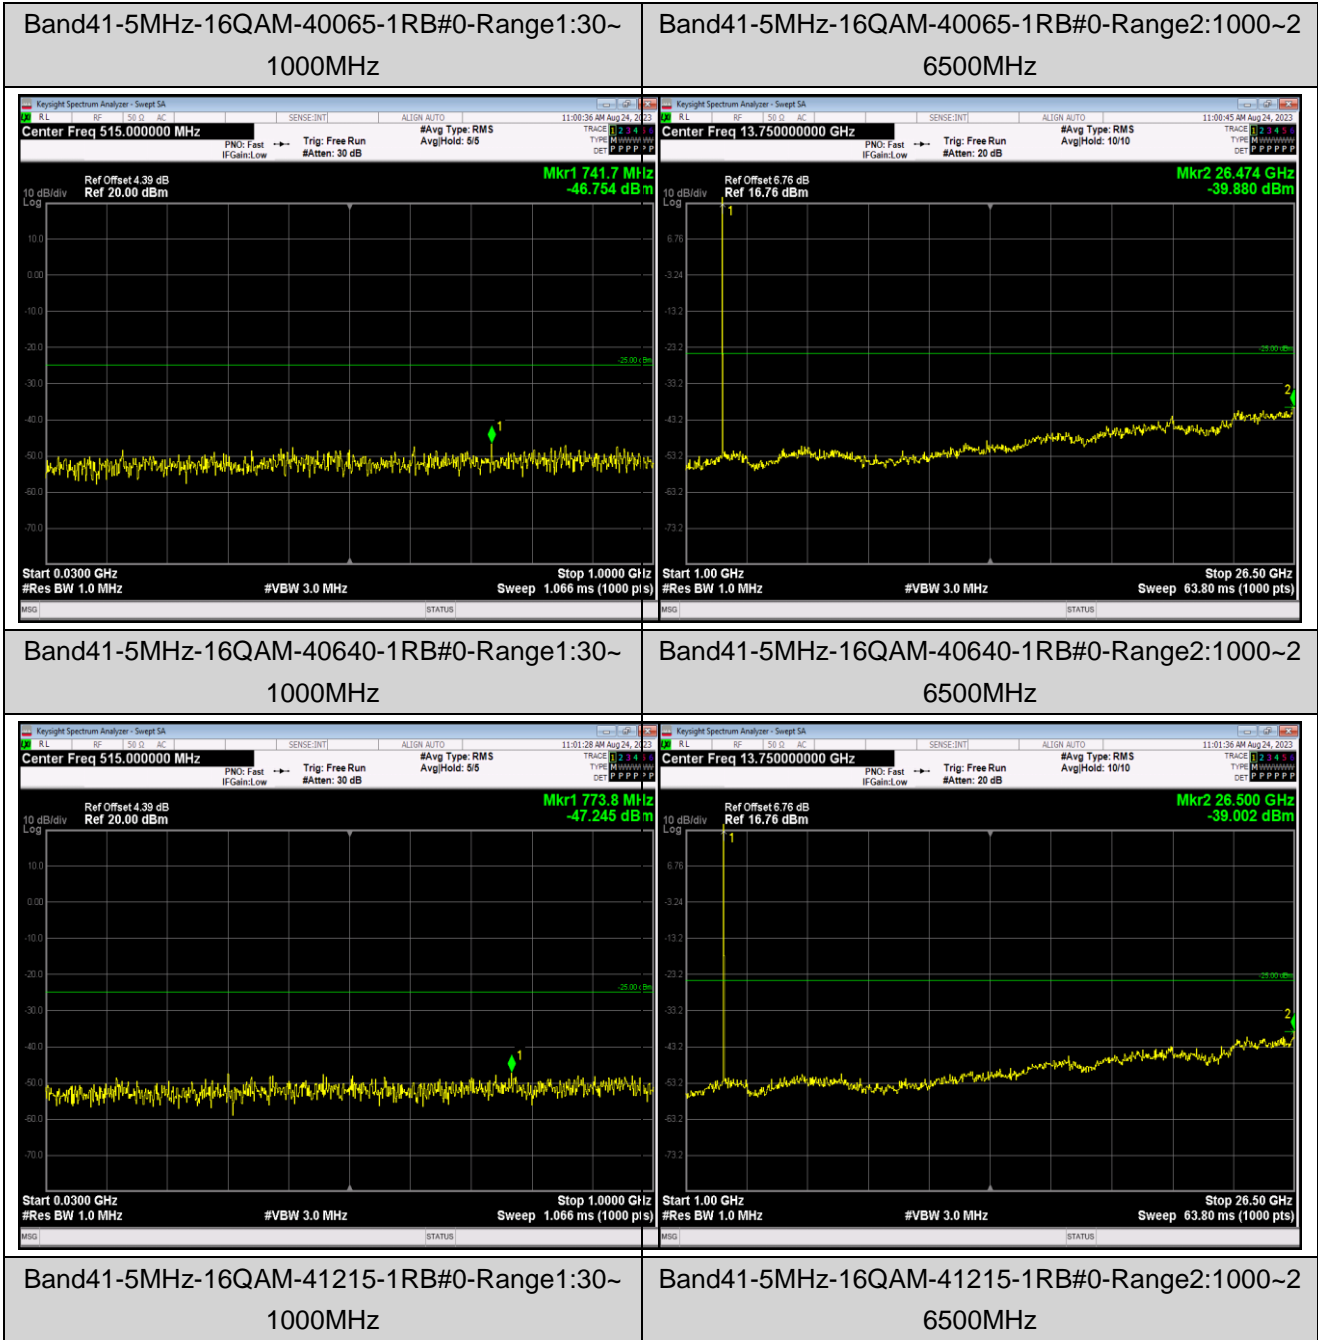

Band7-5MHz-QPSK-20775-1RB#0-Range1:30~1000MHz

Band7-5MHz-QPSK-20775-1RB#0-Range2:1000~26500MHz

Band7-5MHz-16QAM-21100-1RB#0-Range1:30~1000MHz

Band7-5MHz-16QAM-21100-1RB#0-Range2:1000~26500MHz

Band7-5MHz-16QAM-21425-1RB#0-Range1:30~1000MHz

Band7-5MHz-16QAM-21425-1RB#0-Range2:1000~26500MHz

Band7-20MHz-QPSK-20850-1RB#0-Range1:30~1000MHz

Band7-20MHz-QPSK-20850-1RB#0-Range2:1000~26500MHz

Band7-20MHz-QPSK-21100-1RB#0-Range1:30~1000MHz

Band7-20MHz-QPSK-21100-1RB#0-Range2:1000~26500MHz

Band7-20MHz-16QAM-21350-1RB#0-Range1:30~1000MHz

Band7-20MHz-16QAM-21350-1RB#0-Range2:1000~6500MHz

Band7-20MHz-64QAM-20850-1RB#0-Range1:30~1000MHz

Band7-20MHz-64QAM-20850-1RB#0-Range2:1000~6500MHz

Band41-5MHz-QPSK-40640-1RB#0-Range1:30~1000MHz

Band41-5MHz-QPSK-40640-1RB#0-Range2:1000~26500MHz

Band41-5MHz-QPSK-41215-1RB#0-Range1:30~1000MHz

Band41-5MHz-QPSK-41215-1RB#0-Range2:1000~26500MHz

Band41-5MHz-64QAM-40065-1RB#0-Range1:30~1000MHz

Band41-5MHz-64QAM-40065-1RB#0-Range2:1000~26500MHz