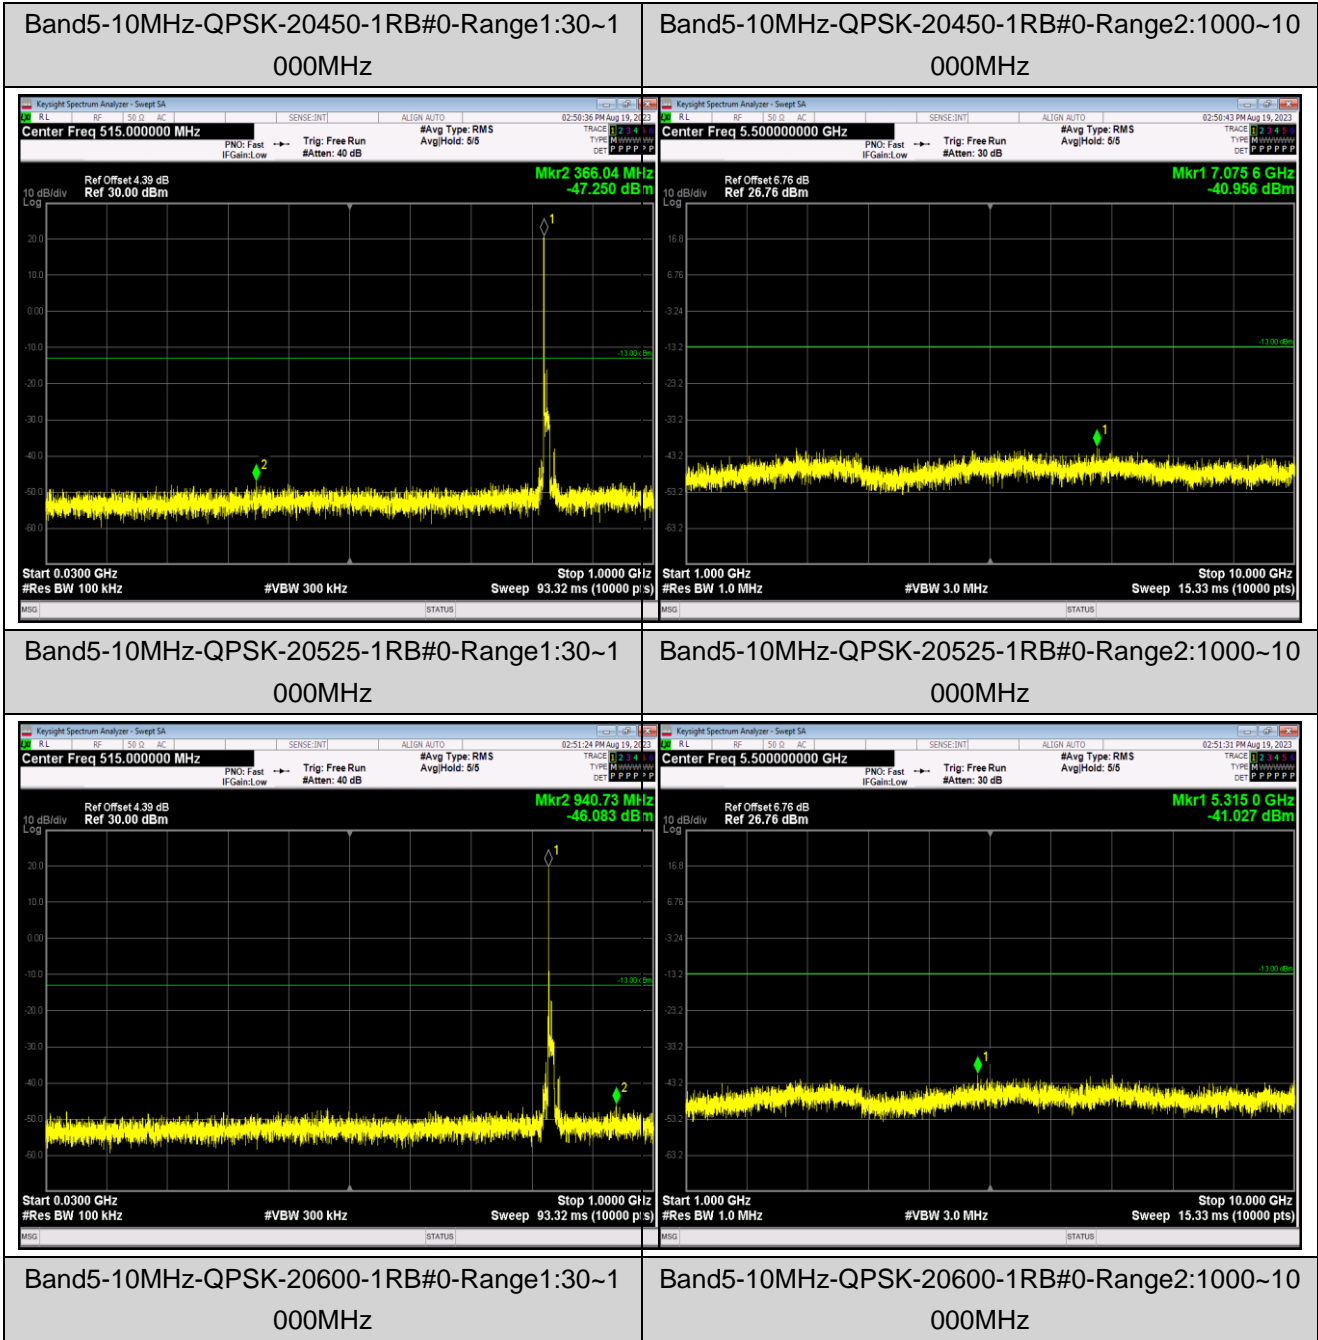

Band5-1.4MHz-64QAM-20525-1RB#0-Range1:30~1000MHz

Band5-1.4MHz-64QAM-20525-1RB#0-Range2:1000~10000MHz

Band5-1.4MHz-64QAM-20643-1RB#0-Range1:30~1000MHz

Band5-1.4MHz-64QAM-20643-1RB#0-Range2:1000~10000MHz

Band5-10MHz-16QAM-20450-1RB#0-Range1:30~1000MHz

Band5-10MHz-16QAM-20450-1RB#0-Range2:1000~10000MHz

Band5-10MHz-16QAM-20525-1RB#0-Range1:30~1000MHz

Band5-10MHz-16QAM-20525-1RB#0-Range2:1000~10000MHz

Band5-10MHz-64QAM-20600-1RB#0-Range1:30~1000MHz

Band5-10MHz-64QAM-20600-1RB#0-Range2:1000~10000MHz

Band7-5MHz-QPSK-20775-1RB#0-Range1:30~1000MHz

Band7-5MHz-QPSK-20775-1RB#0-Range2:1000~26500MHz

Band7-5MHz-16QAM-21100-1RB#0-Range1:30~1000MHz

Band7-5MHz-16QAM-21100-1RB#0-Range2:1000~26500MHz

Band7-5MHz-16QAM-21425-1RB#0-Range1:30~1000MHz

Band7-5MHz-16QAM-21425-1RB#0-Range2:1000~26500MHz

Band7-20MHz-QPSK-20850-1RB#0-Range1:30~1000MHz

Band7-20MHz-QPSK-20850-1RB#0-Range2:1000~26500MHz

Band7-20MHz-QPSK-21100-1RB#0-Range1:30~1000MHz

Band7-20MHz-QPSK-21100-1RB#0-Range2:1000~26500MHz