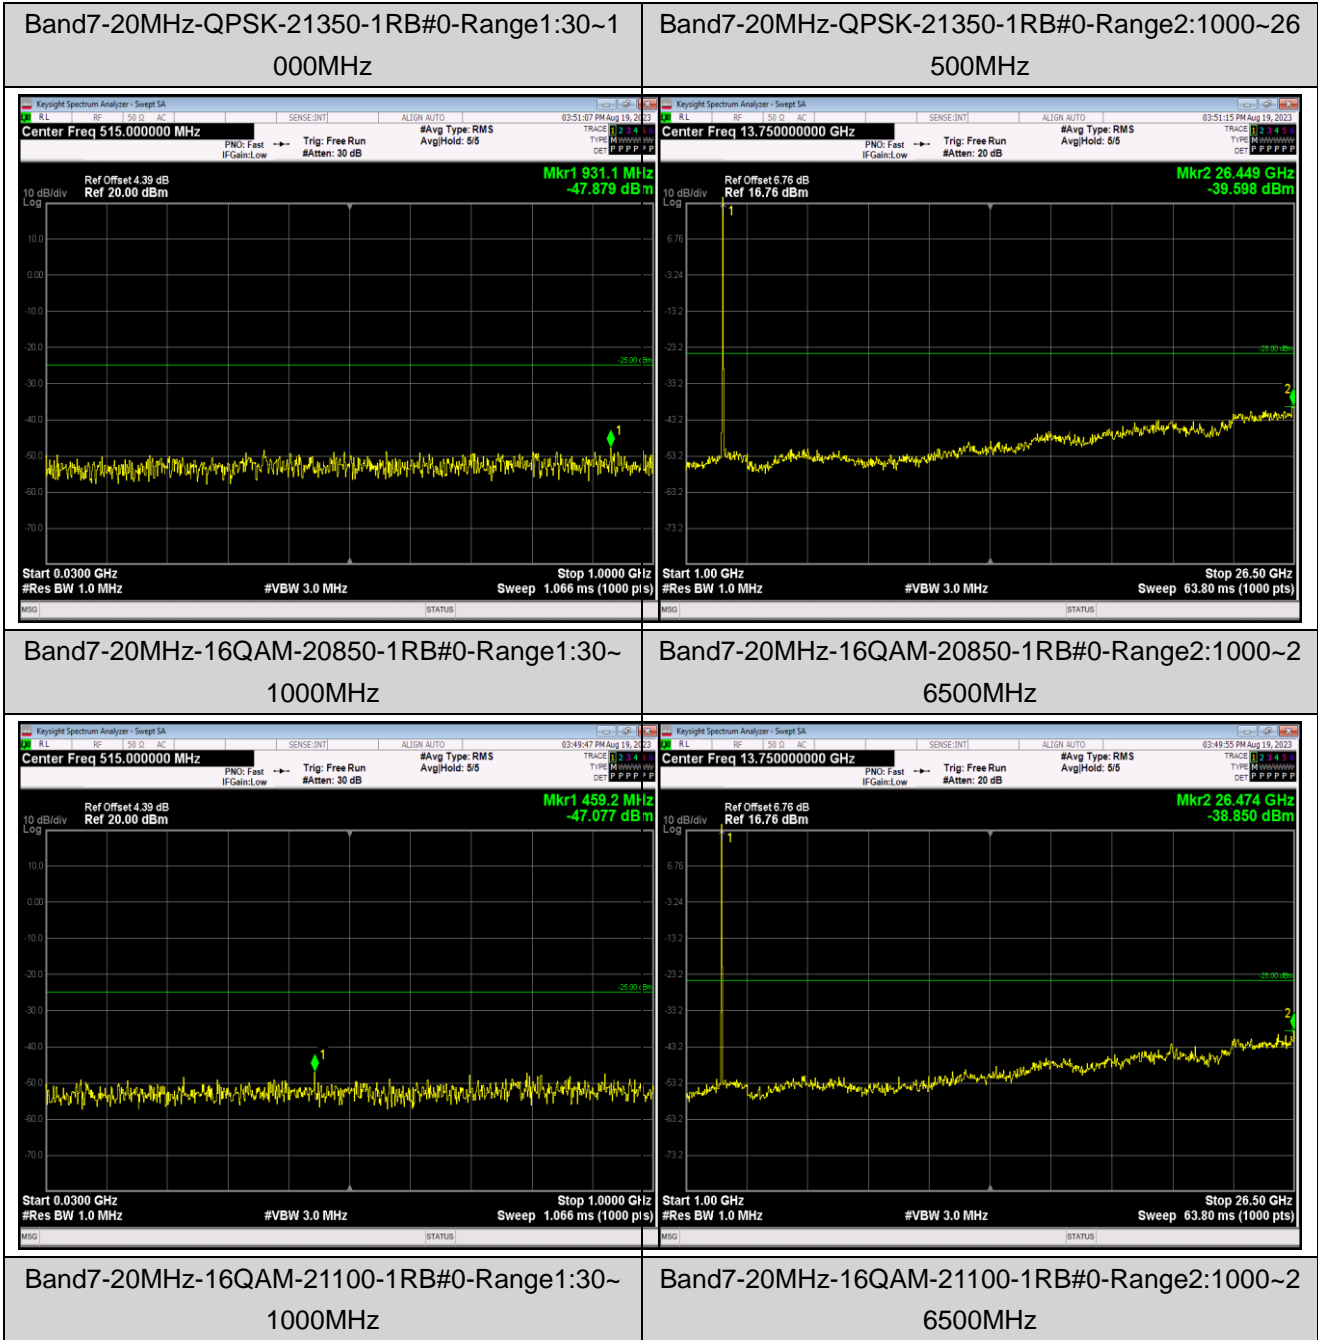

Band5-10MHz-16QAM-20450-1RB#0-Range2:1000~10000MHz

Band5-10MHz-16QAM-20525-1RB#0-Range1:30~1000MHz

Band5-10MHz-16QAM-20525-1RB#0-Range2:1000~10000MHz

Band5-10MHz-64QAM-20600-1RB#0-Range1:30~1000MHz

Band5-10MHz-64QAM-20600-1RB#0-Range2:1000~10000MHz

Band7-5MHz-QPSK-20775-1RB#0-Range1:30~1000MHz

Band7-5MHz-QPSK-20775-1RB#0-Range2:1000~26500MHz

Band7-5MHz-16QAM-21100-1RB#0-Range1:30~1000MHz

Band7-5MHz-16QAM-21100-1RB#0-Range2:1000~26500MHz

Band7-5MHz-16QAM-21425-1RB#0-Range1:30~1000MHz

Band7-5MHz-16QAM-21425-1RB#0-Range2:1000~26500MHz

Band7-20MHz-QPSK-20850-1RB#0-Range1:30~1000MHz

Band7-20MHz-QPSK-20850-1RB#0-Range2:1000~26500MHz

Band7-20MHz-QPSK-21100-1RB#0-Range1:30~1000MHz

Band7-20MHz-QPSK-21100-1RB#0-Range2:1000~26500MHz

Band7-20MHz-16QAM-21350-1RB#0-Range1:30~1000MHz

Band7-20MHz-16QAM-21350-1RB#0-Range2:1000~6500MHz

Band7-20MHz-64QAM-20850-1RB#0-Range1:30~1000MHz

Band7-20MHz-64QAM-20850-1RB#0-Range2:1000~6500MHz

Band41-5MHz-QPSK-40640-1RB#0-Range1:30~1000MHz