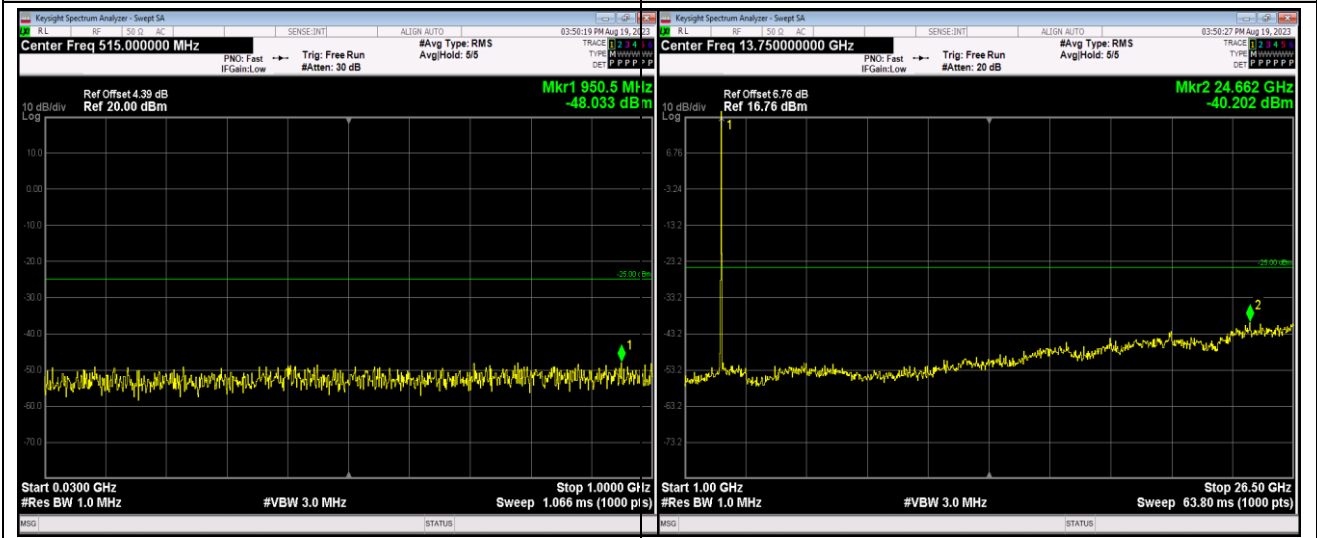

Band7-5MHz-16QAM-21425-1RB#0-Range2:1000~26500MHz

Band7-20MHz-QPSK-20850-1RB#0-Range1:30~1000MHz

Band7-20MHz-QPSK-20850-1RB#0-Range2:1000~26500MHz

Band7-20MHz-QPSK-21100-1RB#0-Range1:30~1000MHz

Band7-20MHz-QPSK-21100-1RB#0-Range2:1000~26500MHz