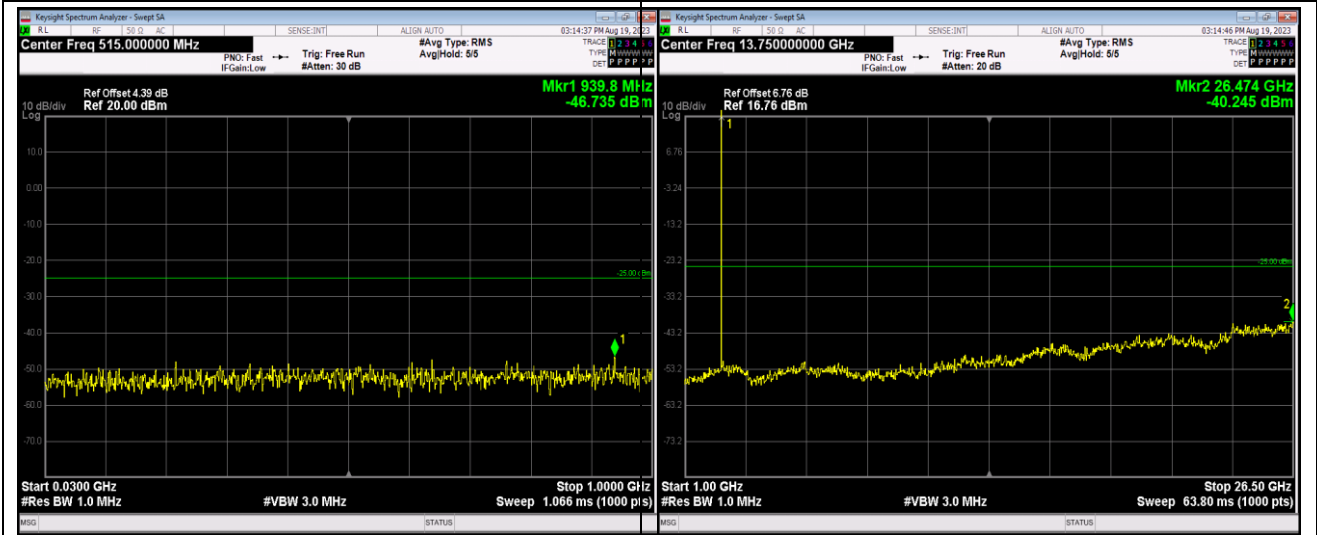

Band7-5MHz-QPSK-20775-1RB#0-Range1:30~1000MHz

Band7-5MHz-QPSK-20775-1RB#0-Range2:1000~26500MHz

Band7-5MHz-16QAM-21100-1RB#0-Range1:30~1000MHz

Band7-5MHz-16QAM-21100-1RB#0-Range2:1000~26500MHz

Band7-5MHz-16QAM-21425-1RB#0-Range1:30~1000MHz