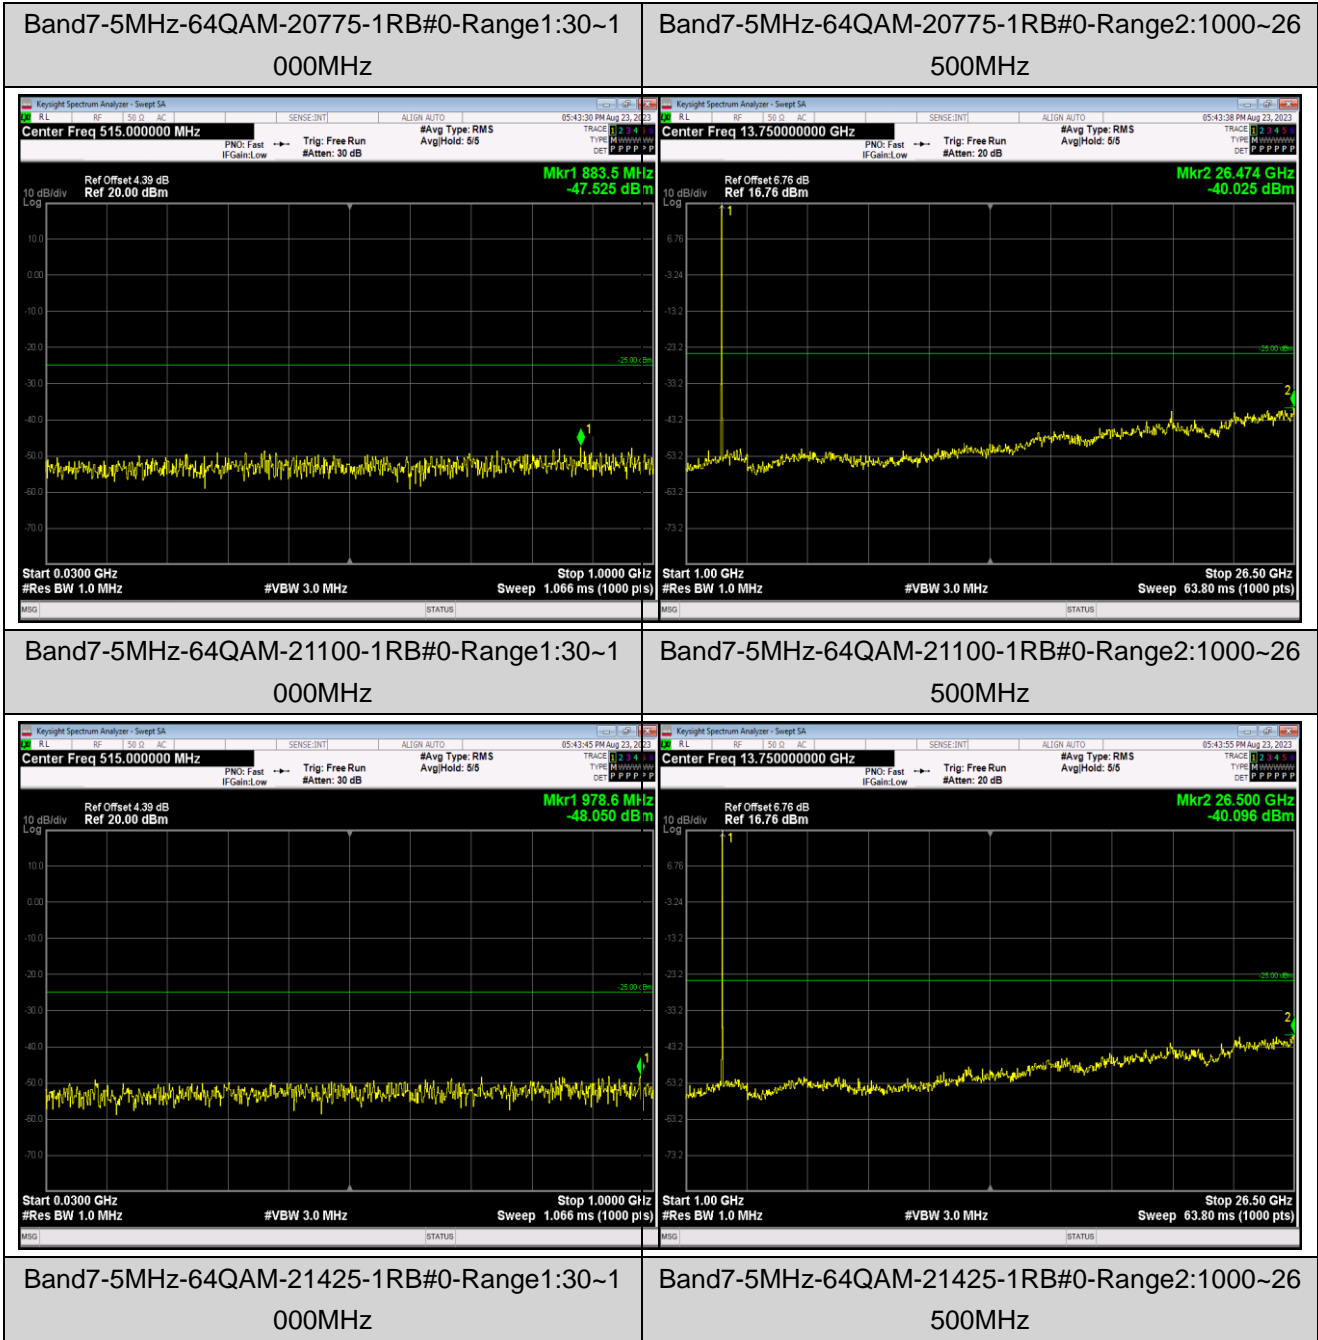

Band5-1.4MHz-64QAM-20525-1RB#0-Range1:30~1000MHz

Band5-1.4MHz-64QAM-20525-1RB#0-Range2:1000~10000MHz

Band5-1.4MHz-64QAM-20643-1RB#0-Range1:30~1000MHz

Band5-1.4MHz-64QAM-20643-1RB#0-Range2:1000~10000MHz

Band5-10MHz-16QAM-20450-1RB#0-Range1:30~1000MHz

Band5-10MHz-16QAM-20450-1RB#0-Range2:1000~10000MHz

Band5-10MHz-16QAM-20525-1RB#0-Range1:30~1000MHz

Band5-10MHz-16QAM-20525-1RB#0-Range2:1000~10000MHz

Band5-10MHz-64QAM-20600-1RB#0-Range1:30~1000MHz

Band5-10MHz-64QAM-20600-1RB#0-Range2:1000~10000MHz

Band7-5MHz-QPSK-20775-1RB#0-Range1:30~1000MHz

Band7-5MHz-QPSK-20775-1RB#0-Range2:1000~26500MHz

Band7-5MHz-16QAM-21100-1RB#0-Range1:30~1000MHz

Band7-5MHz-16QAM-21100-1RB#0-Range2:1000~26500MHz

Band7-5MHz-16QAM-21425-1RB#0-Range1:30~1000MHz

Band7-5MHz-16QAM-21425-1RB#0-Range2:1000~26500MHz

Band7-20MHz-QPSK-20850-1RB#0-Range1:30~1000MHz

Band7-20MHz-QPSK-20850-1RB#0-Range2:1000~26500MHz

Band7-20MHz-QPSK-21100-1RB#0-Range1:30~1000MHz

Band7-20MHz-QPSK-21100-1RB#0-Range2:1000~26500MHz