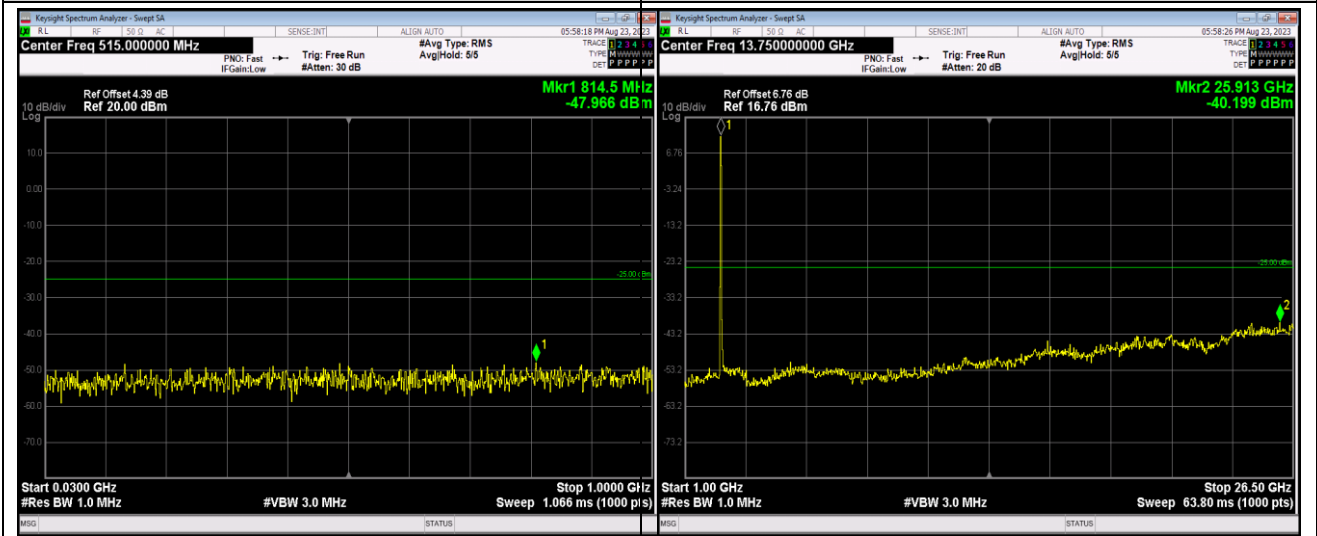

Band7-20MHz-64QAM-20850-1RB#0-Range1:30~1000MHz

Band7-20MHz-64QAM-20850-1RB#0-Range2:1000~6500MHz