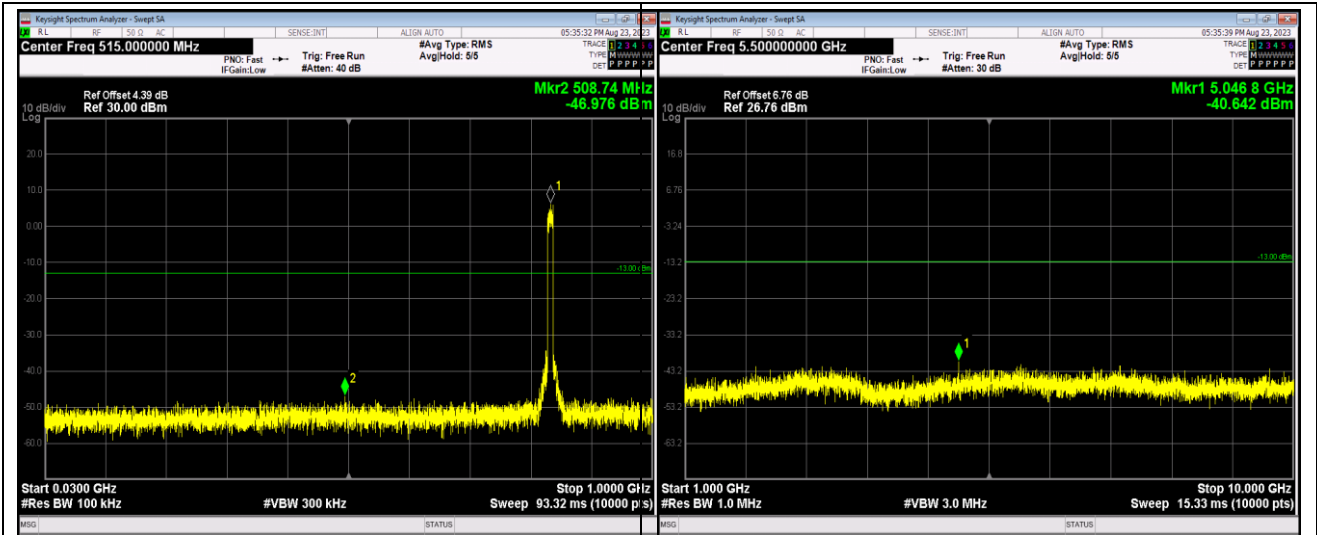

Band5-10MHz-16QAM-20450-1RB#0-Range2:1000~10000MHz

Band5-10MHz-16QAM-20525-1RB#0-Range1:30~1000MHz

Band5-10MHz-16QAM-20525-1RB#0-Range2:1000~10000MHz

Band5-10MHz-64QAM-20600-1RB#0-Range1:30~1000MHz

Band5-10MHz-64QAM-20600-1RB#0-Range2:1000~10000MHz