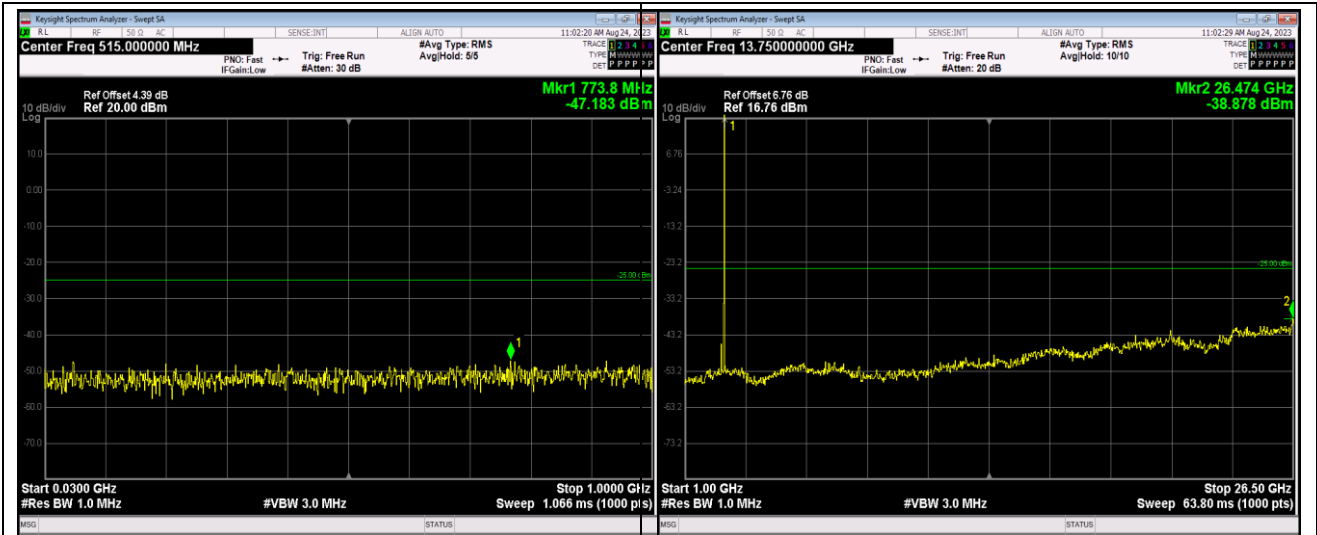

Band41-5MHz-64QAM-40065-1RB#0-Range2:1000~26500MHz

Band41-5MHz-64QAM-40065-1RB#0-Range1:30~1000MHz