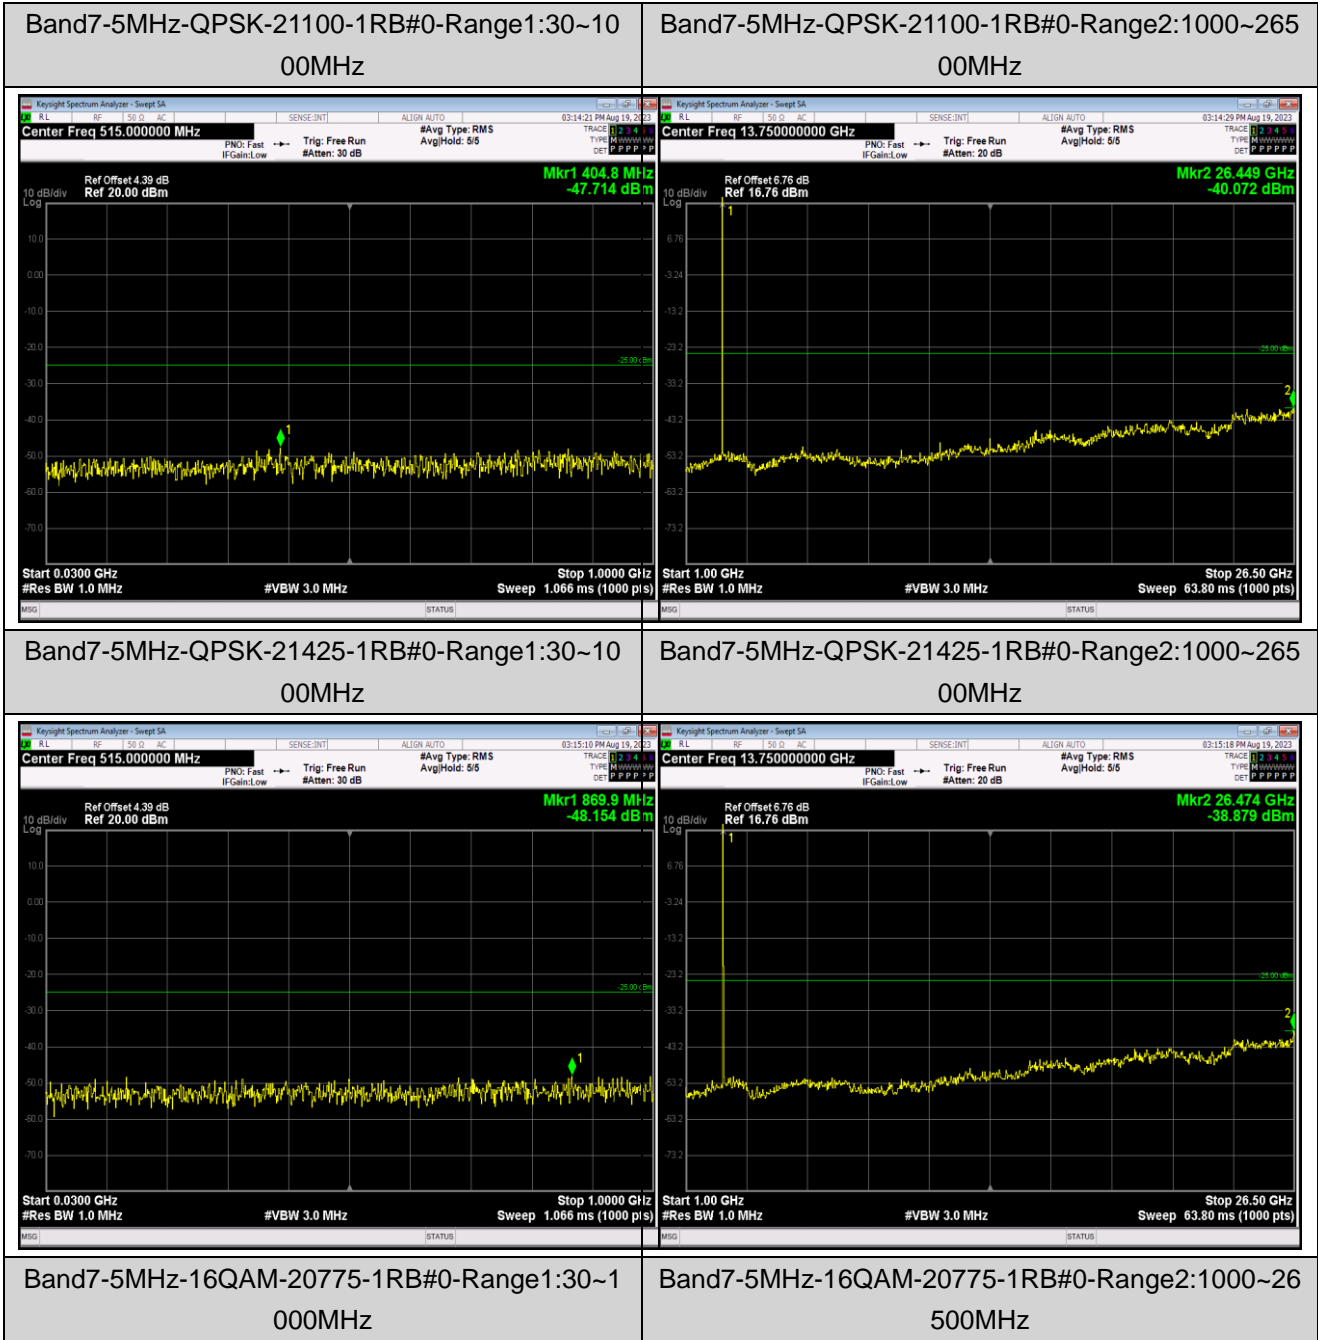

Band5-1.4MHz-64QAM-20525-1RB#0-Range1:30~1000MHz

Band5-1.4MHz-64QAM-20525-1RB#0-Range2:1000~10000MHz

Band5-1.4MHz-64QAM-20643-1RB#0-Range1:30~1000MHz

Band5-1.4MHz-64QAM-20643-1RB#0-Range2:1000~10000MHz

Band5-10MHz-16QAM-20450-1RB#0-Range1:30~1000MHz

Band5-10MHz-16QAM-20450-1RB#0-Range2:1000~10000MHz

Band5-10MHz-16QAM-20525-1RB#0-Range1:30~1000MHz

Band5-10MHz-16QAM-20525-1RB#0-Range2:1000~10000MHz

Band5-10MHz-64QAM-20600-1RB#0-Range1:30~1000MHz

Band5-10MHz-64QAM-20600-1RB#0-Range2:1000~10000MHz

Band7-5MHz-QPSK-20775-1RB#0-Range1:30~1000MHz

Band7-5MHz-QPSK-20775-1RB#0-Range2:1000~26500MHz

Band7-5MHz-16QAM-21100-1RB#0-Range1:30~1000MHz

Band7-5MHz-16QAM-21100-1RB#0-Range2:1000~26500MHz

Band7-5MHz-16QAM-21425-1RB#0-Range1:30~1000MHz

Band7-5MHz-16QAM-21425-1RB#0-Range2:1000~26500MHz

Band7-20MHz-QPSK-20850-1RB#0-Range1:30~1000MHz

Band7-20MHz-QPSK-20850-1RB#0-Range2:1000~26500MHz

Band7-20MHz-QPSK-21100-1RB#0-Range1:30~1000MHz

Band7-20MHz-QPSK-21100-1RB#0-Range2:1000~26500MHz