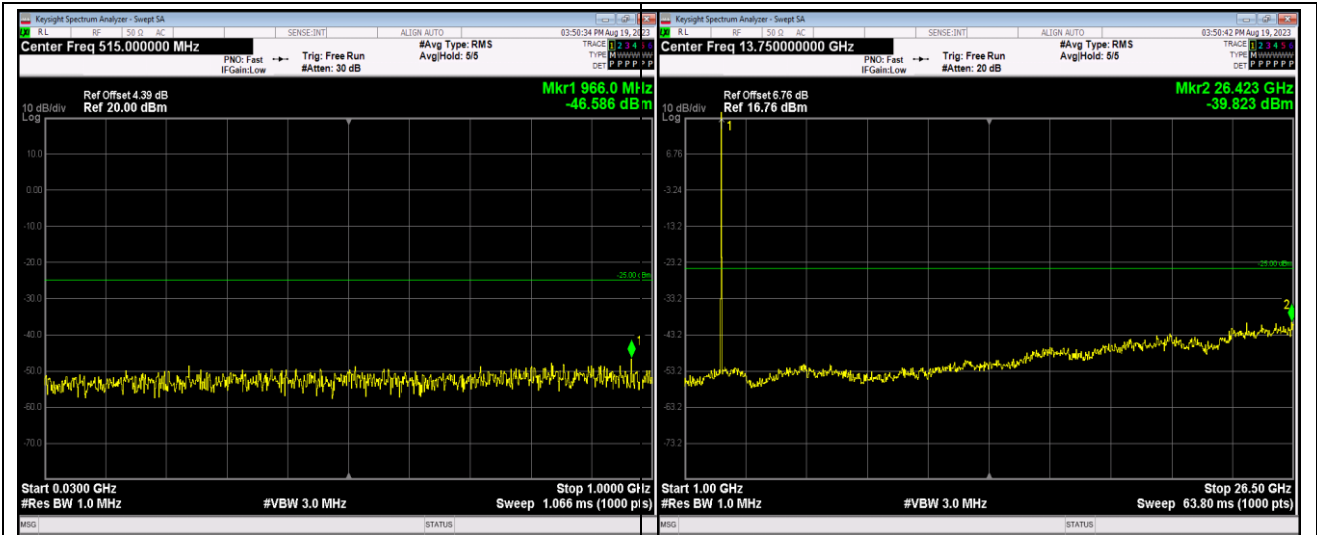

Band7-5MHz-16QAM-21425-1RB#0-Range2:1000~26500MHz

Band7-20MHz-QPSK-20850-1RB#0-Range1:30~1000MHz

Band7-20MHz-QPSK-20850-1RB#0-Range2:1000~26500MHz

Band7-20MHz-QPSK-21100-1RB#0-Range1:30~1000MHz

Band7-20MHz-QPSK-21100-1RB#0-Range2:1000~26500MHz