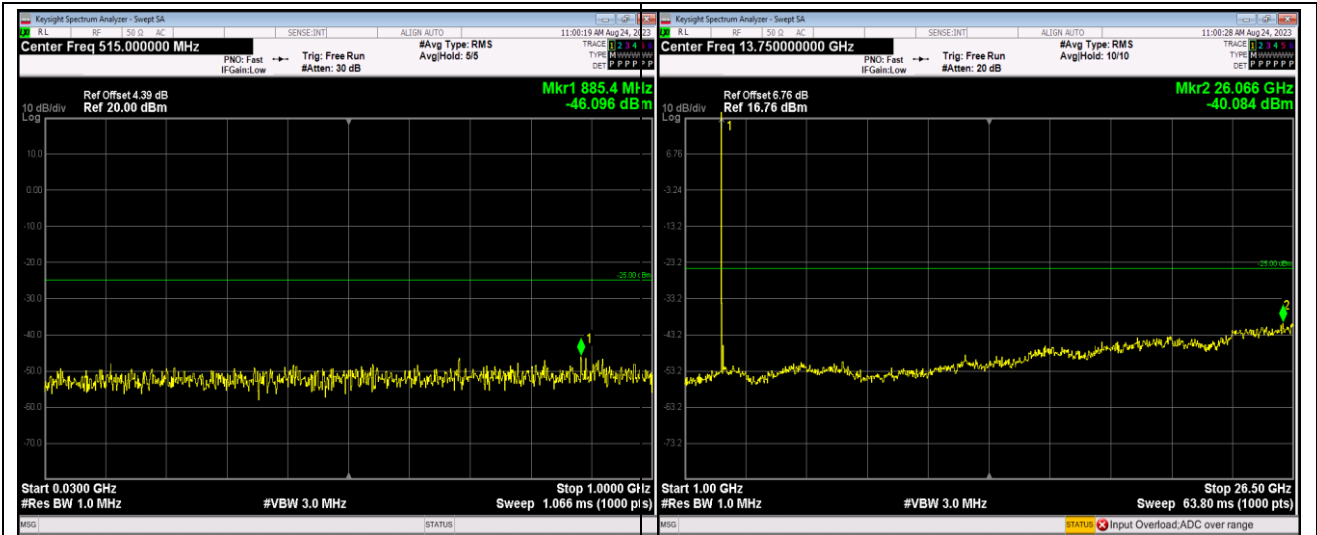

Band7-20MHz-16QAM-21350-1RB#0-Range1:30~1000MHz

Band7-20MHz-16QAM-21350-1RB#0-Range2:1000~6500MHz

Band7-20MHz-64QAM-20850-1RB#0-Range1:30~1000MHz

Band7-20MHz-64QAM-20850-1RB#0-Range2:1000~6500MHz

Band41-5MHz-QPSK-40640-1RB#0-Range1:30~1000MHz