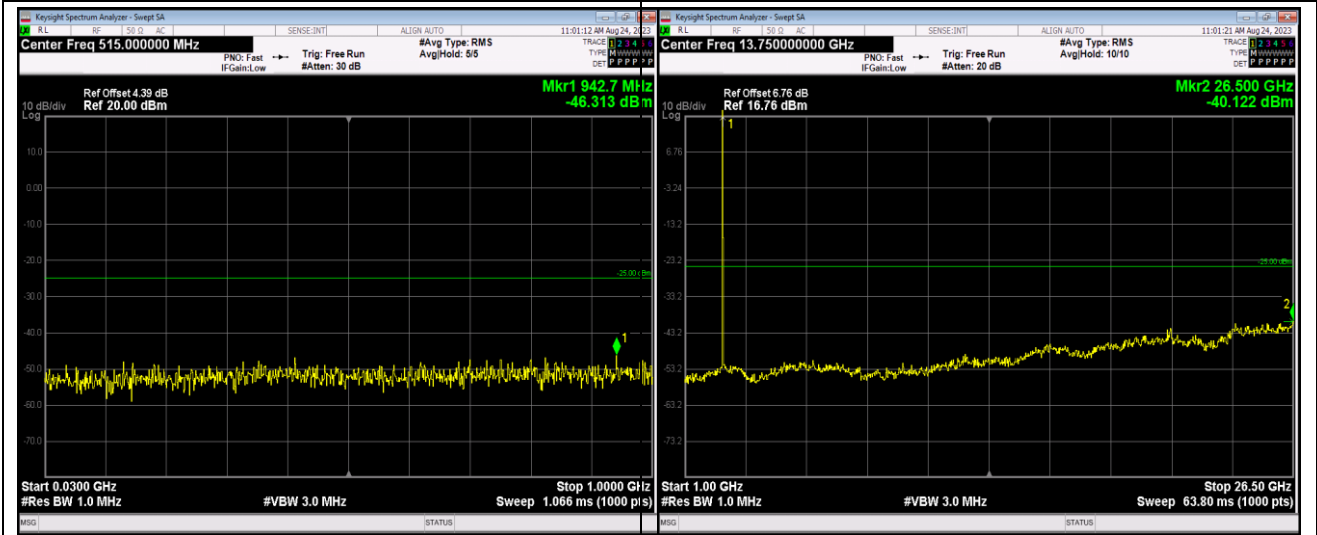

Band41-5MHz-QPSK-40640-1RB#0-Range1:30~1000MHz

Band41-5MHz-QPSK-41215-1RB#0-Range2:1000~26500MHz

Band41-5MHz-QPSK-40640-1RB#0-Range2:1000~26500MHz

Band41-5MHz-QPSK-41215-1RB#0-Range1:30~1000MHz