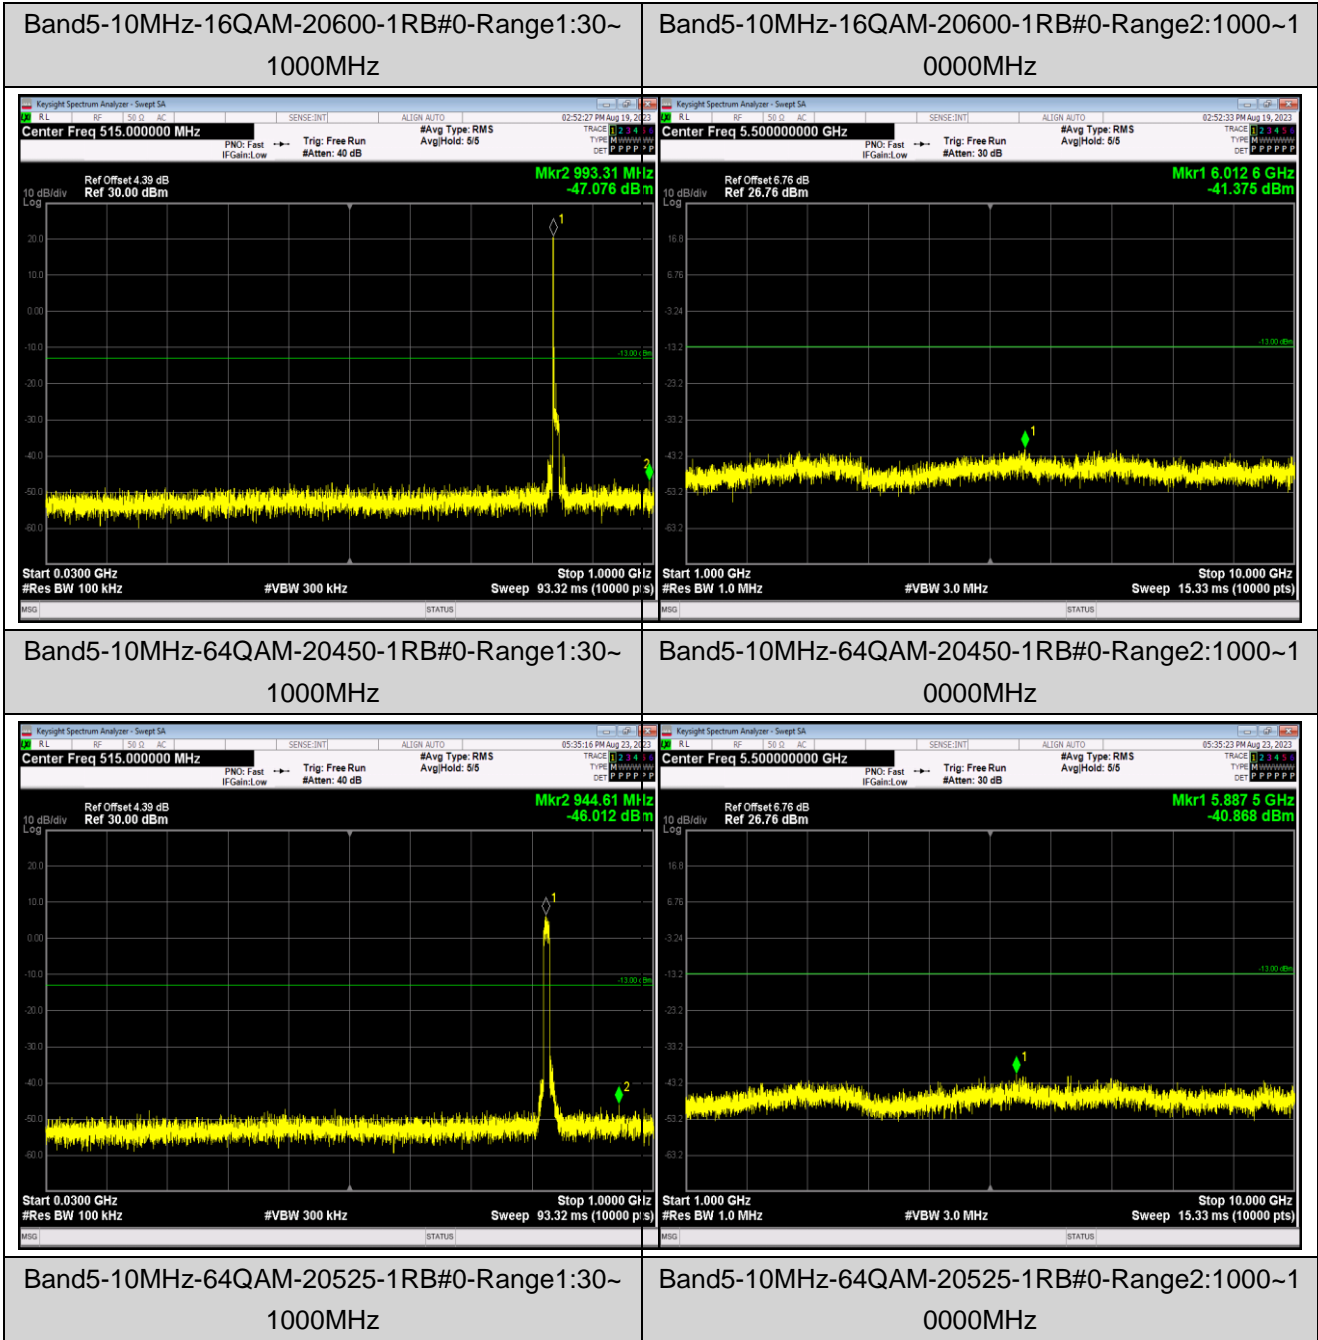

Band5-1.4MHz-64QAM-20525-1RB#0-Range1:30~1000MHz

Band5-1.4MHz-64QAM-20525-1RB#0-Range2:1000~10000MHz

Band5-1.4MHz-64QAM-20643-1RB#0-Range1:30~1000MHz

Band5-1.4MHz-64QAM-20643-1RB#0-Range2:1000~10000MHz

Band5-10MHz-16QAM-20450-1RB#0-Range1:30~1000MHz

Band5-10MHz-16QAM-20450-1RB#0-Range2:1000~10000MHz

Band5-10MHz-16QAM-20525-1RB#0-Range1:30~1000MHz

Band5-10MHz-16QAM-20525-1RB#0-Range2:1000~10000MHz

Band5-10MHz-64QAM-20600-1RB#0-Range1:30~1000MHz

Band5-10MHz-64QAM-20600-1RB#0-Range2:1000~10000MHz

Band7-5MHz-QPSK-20775-1RB#0-Range1:30~1000MHz

Band7-5MHz-QPSK-20775-1RB#0-Range2:1000~26500MHz

Band7-5MHz-16QAM-21100-1RB#0-Range1:30~1000MHz

Band7-5MHz-16QAM-21100-1RB#0-Range2:1000~26500MHz

Band7-5MHz-16QAM-21425-1RB#0-Range1:30~1000MHz

Band7-5MHz-16QAM-21425-1RB#0-Range2:1000~26500MHz

Band7-20MHz-QPSK-20850-1RB#0-Range1:30~1000MHz

Band7-20MHz-QPSK-20850-1RB#0-Range2:1000~26500MHz

Band7-20MHz-QPSK-21100-1RB#0-Range1:30~1000MHz

Band7-20MHz-QPSK-21100-1RB#0-Range2:1000~26500MHz