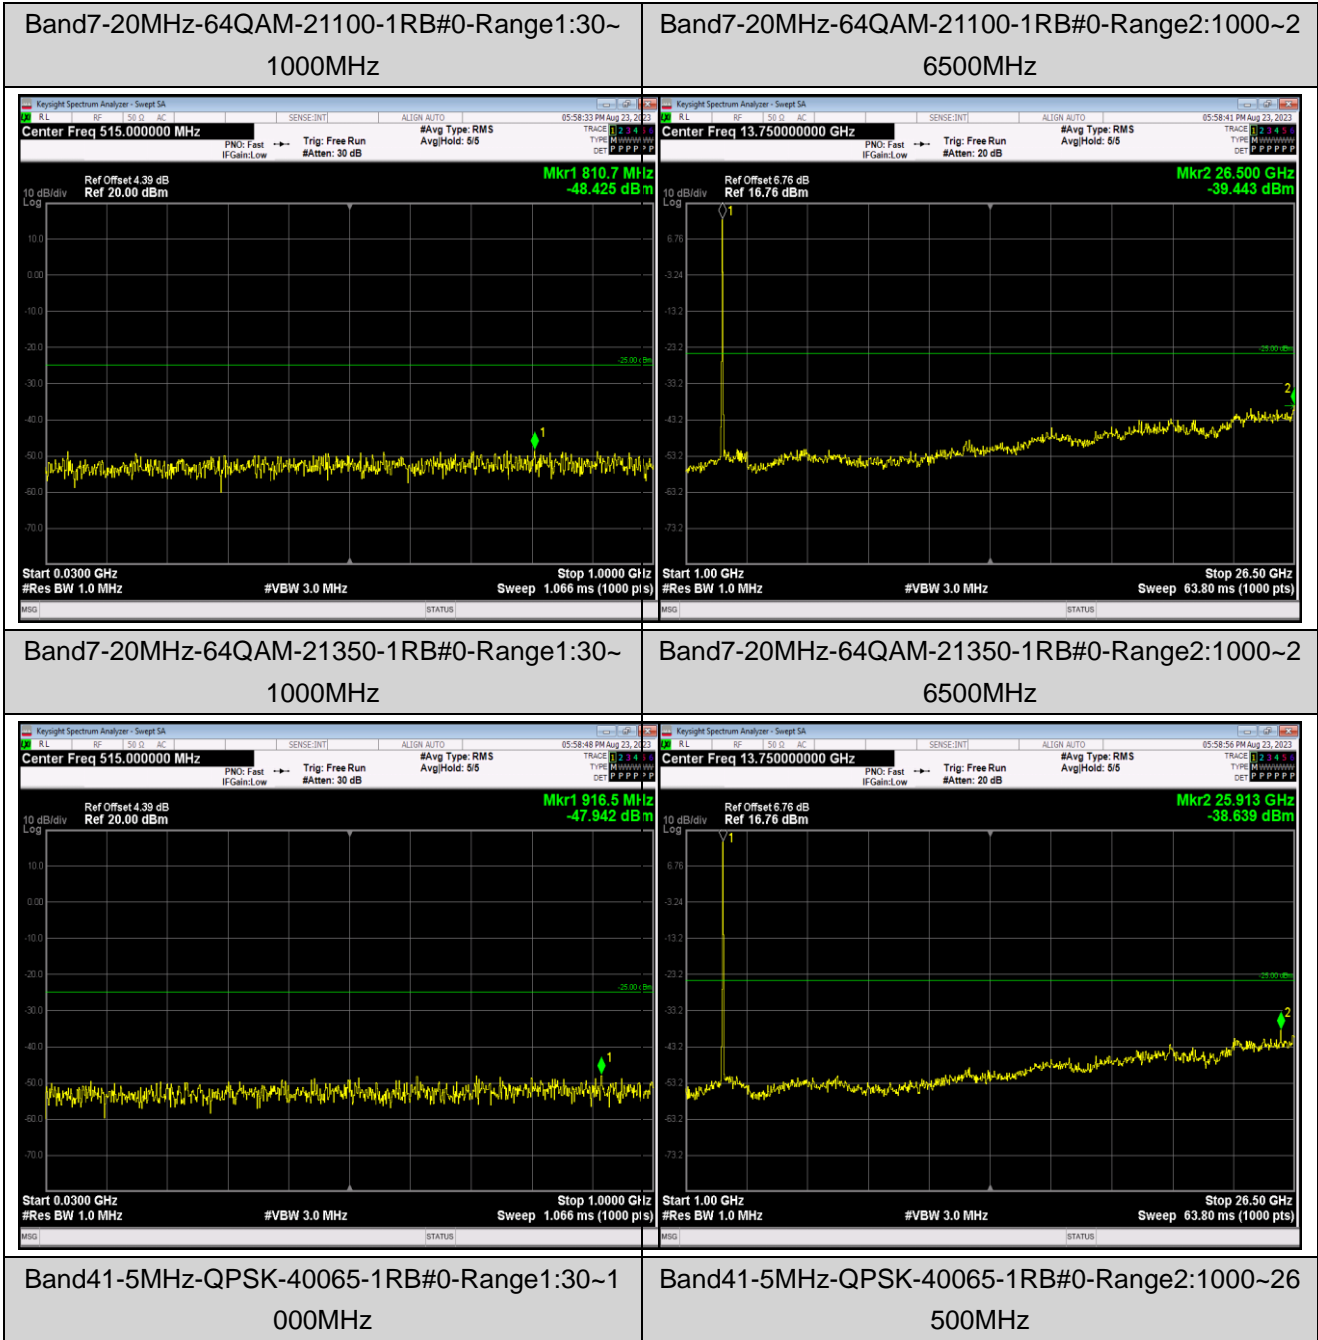

Band7-5MHz-QPSK-20775-1RB#0-Range1:30~1000MHz

Band7-5MHz-QPSK-20775-1RB#0-Range2:1000~26500MHz

Band7-5MHz-16QAM-21100-1RB#0-Range1:30~1000MHz

Band7-5MHz-16QAM-21100-1RB#0-Range2:1000~26500MHz

Band7-5MHz-16QAM-21425-1RB#0-Range1:30~1000MHz

Band7-5MHz-16QAM-21425-1RB#0-Range2:1000~26500MHz

Band7-20MHz-QPSK-20850-1RB#0-Range1:30~1000MHz

Band7-20MHz-QPSK-20850-1RB#0-Range2:1000~26500MHz

Band7-20MHz-QPSK-21100-1RB#0-Range1:30~1000MHz

Band7-20MHz-QPSK-21100-1RB#0-Range2:1000~26500MHz

Band7-20MHz-16QAM-21350-1RB#0-Range1:30~1000MHz

Band7-20MHz-16QAM-21350-1RB#0-Range2:1000~6500MHz

Band7-20MHz-64QAM-20850-1RB#0-Range1:30~1000MHz

Band7-20MHz-64QAM-20850-1RB#0-Range2:1000~6500MHz

Band41-5MHz-QPSK-40640-1RB#0-Range1:30~1000MHz

Band41-5MHz-QPSK-40640-1RB#0-Range2:1000~26500MHz

Band41-5MHz-QPSK-41215-1RB#0-Range1:30~1000MHz

Band41-5MHz-QPSK-41215-1RB#0-Range2:1000~26500MHz

Band41-5MHz-64QAM-40065-1RB#0-Range1:30~1000MHz

Band41-5MHz-64QAM-40065-1RB#0-Range2:1000~26500MHz