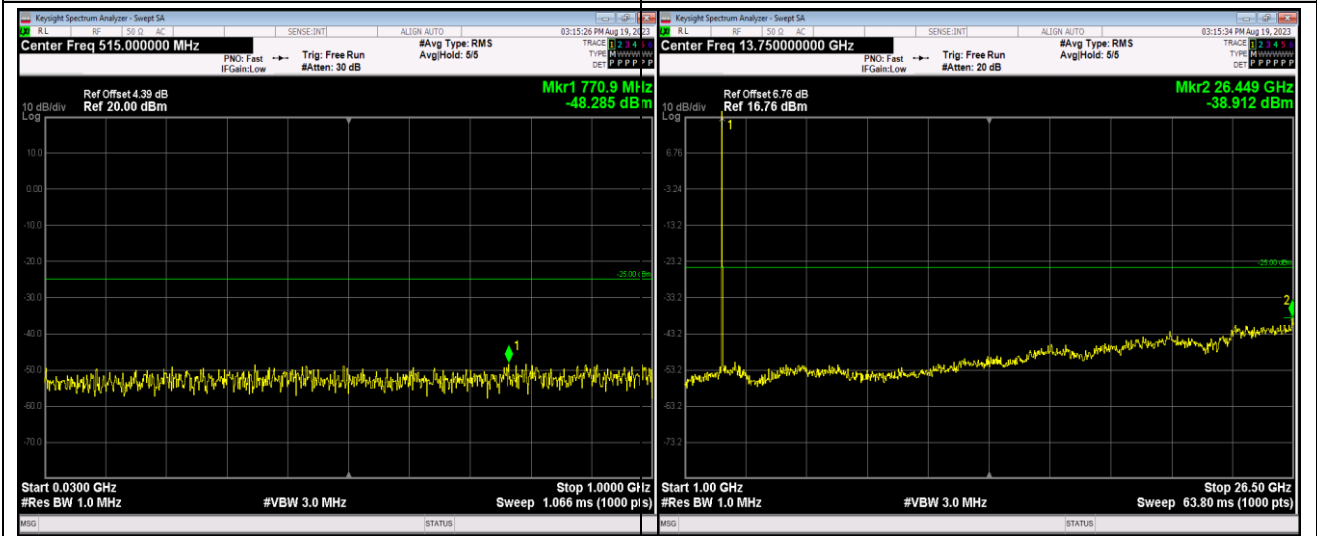

Band7-5MHz-16QAM-21425-1RB#0-Range1:30~1000MHz

Band7-5MHz-16QAM-21425-1RB#0-Range2:1000~26500MHz