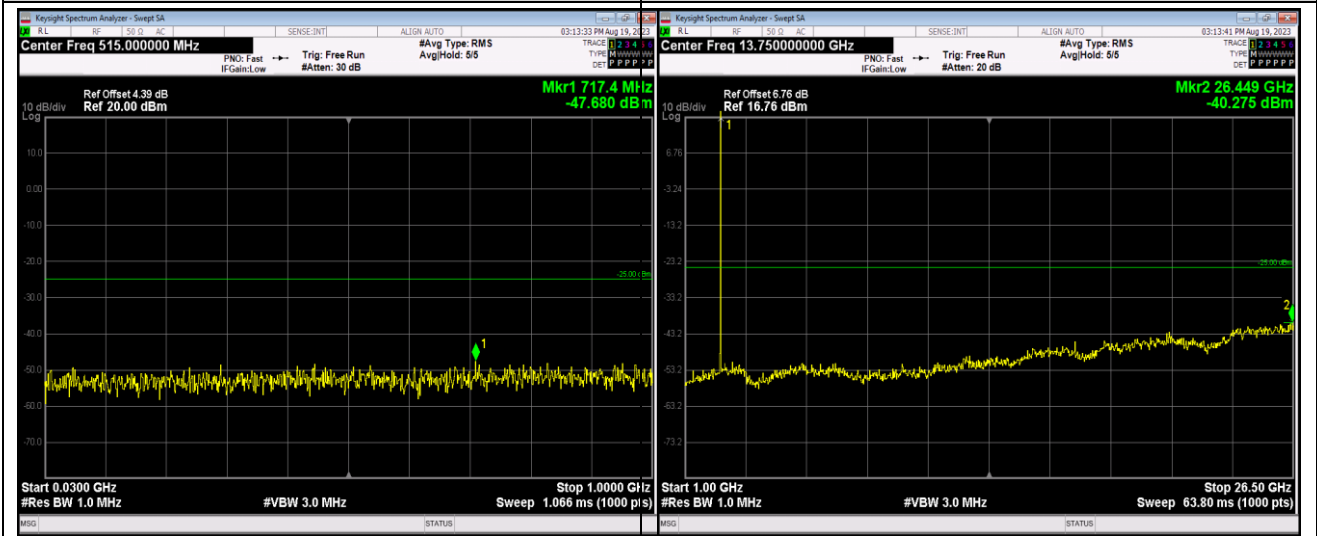

Band7-5MHz-QPSK-20775-1RB#0-Range1:30~1000MHz

Band7-5MHz-QPSK-20775-1RB#0-Range2:1000~26500MHz