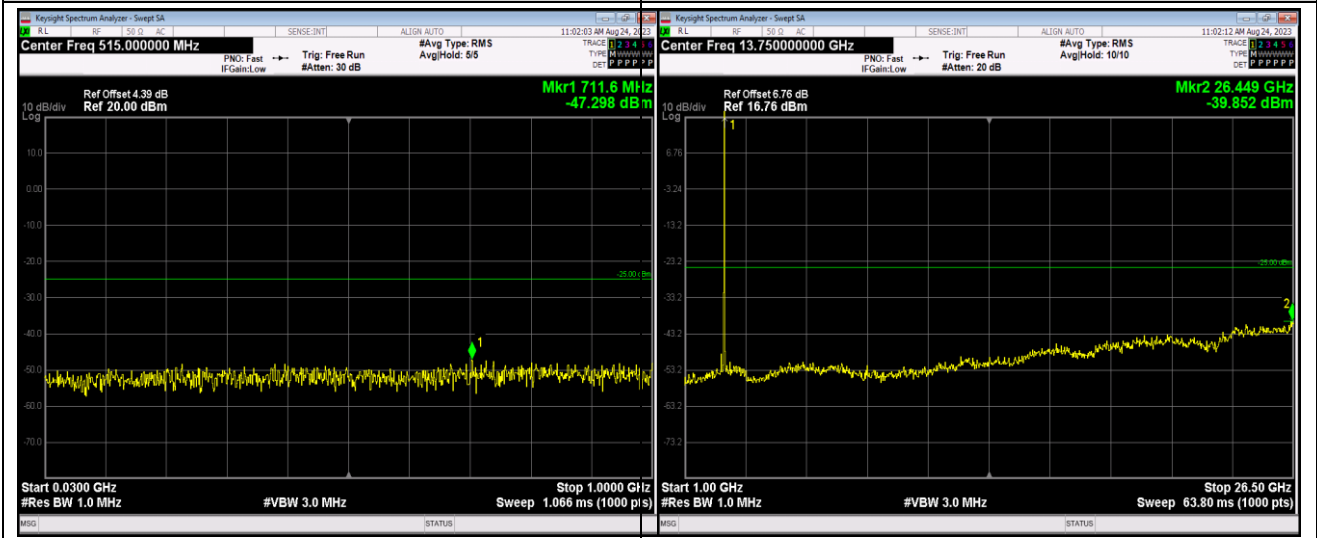

Band41-5MHz-QPSK-41215-1RB#0-Range1:30~1000MHz

Band41-5MHz-QPSK-41215-1RB#0-Range2:1000~26500MHz