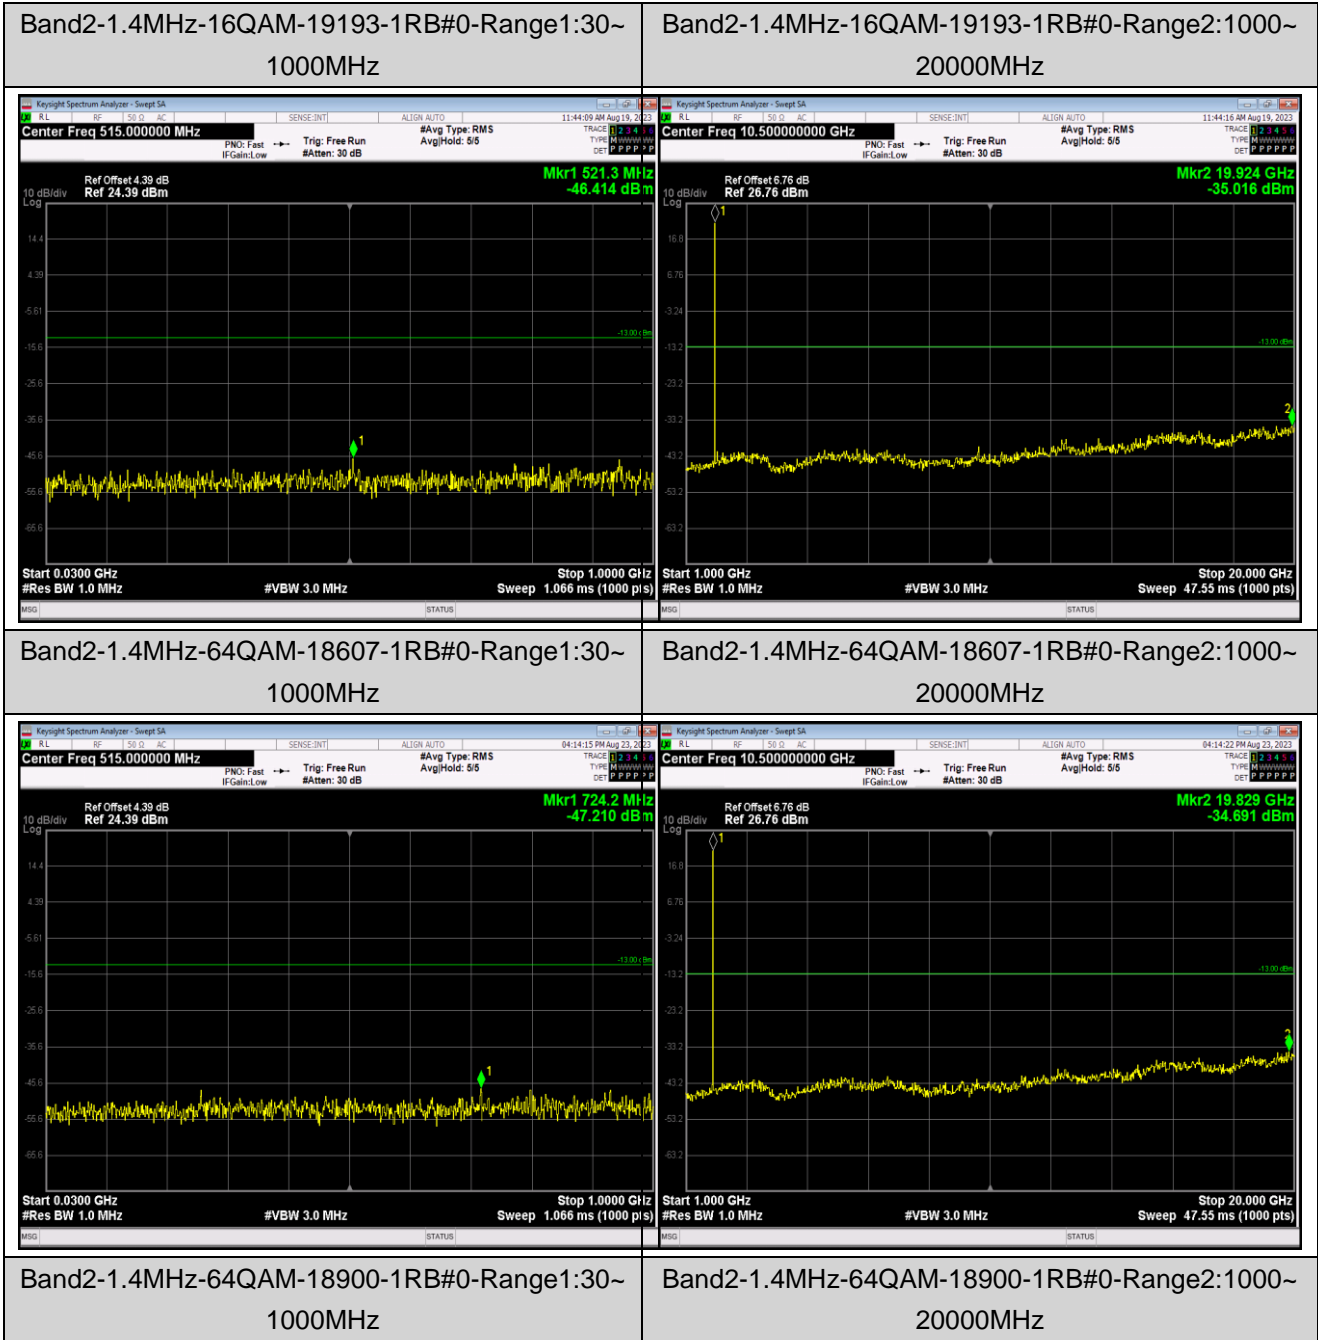

Test Graphs

Band2-1.4MHz-16QAM-18607-1RB#0-Range1:30~1000MHz

Band2-1.4MHz-16QAM-18607-1RB#0-Range2:1000~20000MHz

Band2-1.4MHz-16QAM-18900-1RB#0-Range1:30~1000MHz

Band2-1.4MHz-16QAM-18900-1RB#0-Range2:1000~20000MHz

Band2-1.4MHz-64QAM-19193-1RB#0-Range1:30~1000MHz

Band2-1.4MHz-64QAM-19193-1RB#0-Range2:1000~20000MHz

Band2-20MHz-QPSK-18700-1RB#0-Range1:30~1000MHz

Band2-20MHz-QPSK-18700-1RB#0-Range2:1000~20000MHz

Band2-20MHz-16QAM-18900-1RB#0-Range1:30~1000MHz

Band2-20MHz-16QAM-18900-1RB#0-Range2:1000~2000MHz

Band2-20MHz-16QAM-19100-1RB#0-Range1:30~1000MHz

Band2-20MHz-16QAM-19100-1RB#0-Range2:1000~2000MHz

Band4-1.4MHz-QPSK-19957-1RB#0-Range1:30~1000MHz

Band4-1.4MHz-QPSK-19957-1RB#0-Range2:1000~20000MHz