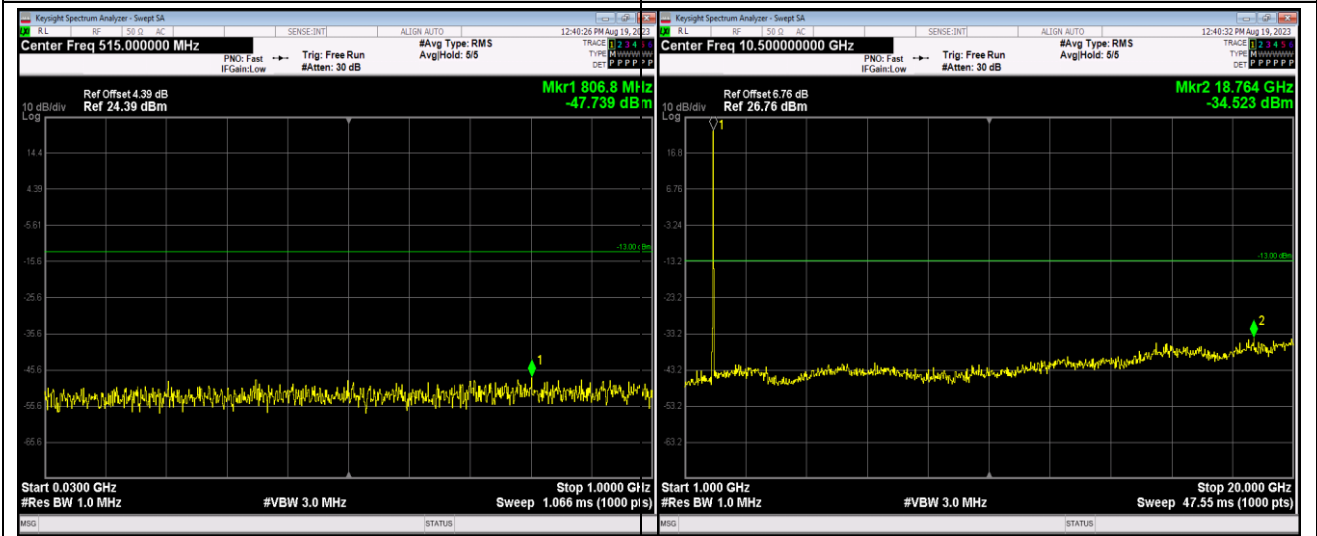

Band2-1.4MHz-64QAM-19193-1RB#0-Range1:30~1000MHz

Band2-1.4MHz-64QAM-19193-1RB#0-Range2:1000~20000MHz

Band2-20MHz-QPSK-18700-1RB#0-Range1:30~1000MHz

Band2-20MHz-QPSK-18700-1RB#0-Range2:1000~20000MHz

Band2-20MHz-16QAM-18900-1RB#0-Range1:30~1000MHz

Band2-20MHz-16QAM-18900-1RB#0-Range2:1000~2000MHz

Band2-20MHz-16QAM-19100-1RB#0-Range1:30~1000MHz

Band2-20MHz-16QAM-19100-1RB#0-Range2:1000~2000MHz

Band4-1.4MHz-QPSK-19957-1RB#0-Range1:30~1000MHz

Band4-1.4MHz-QPSK-19957-1RB#0-Range2:1000~20000MHz