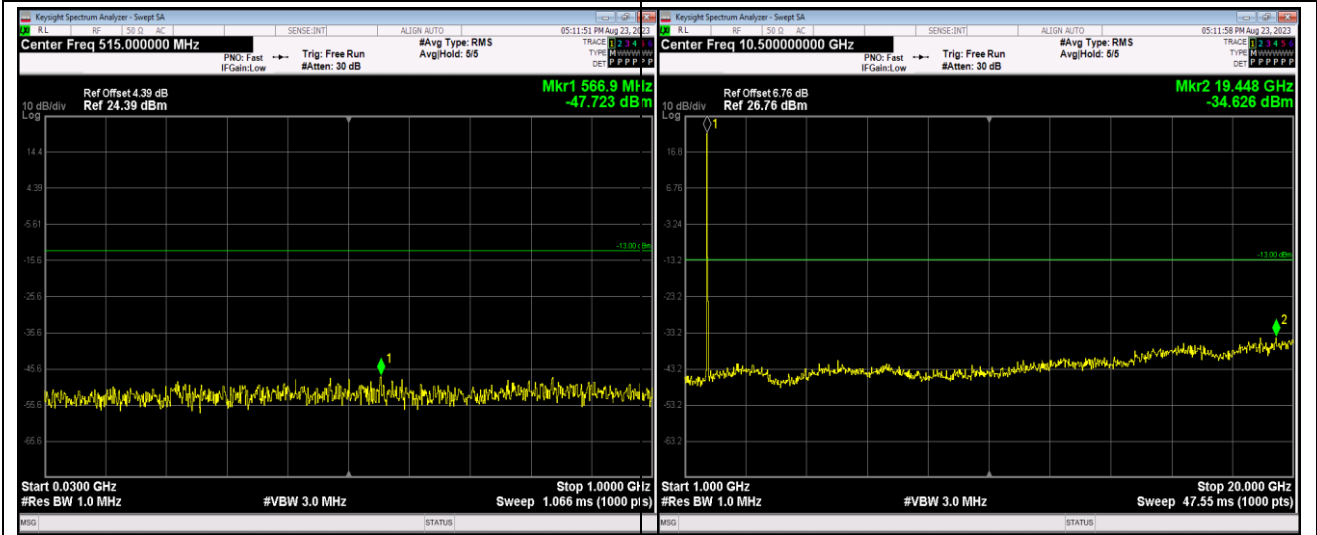

Band4-20MHz-64QAM-20050-1RB#0-Range1:30~1000MHz

Band4-20MHz-64QAM-20175-1RB#0-Range2:1000~20000MHz

Band4-20MHz-64QAM-20050-1RB#0-Range2:1000~20000MHz

Band4-20MHz-64QAM-20175-1RB#0-Range1:30~1000MHz