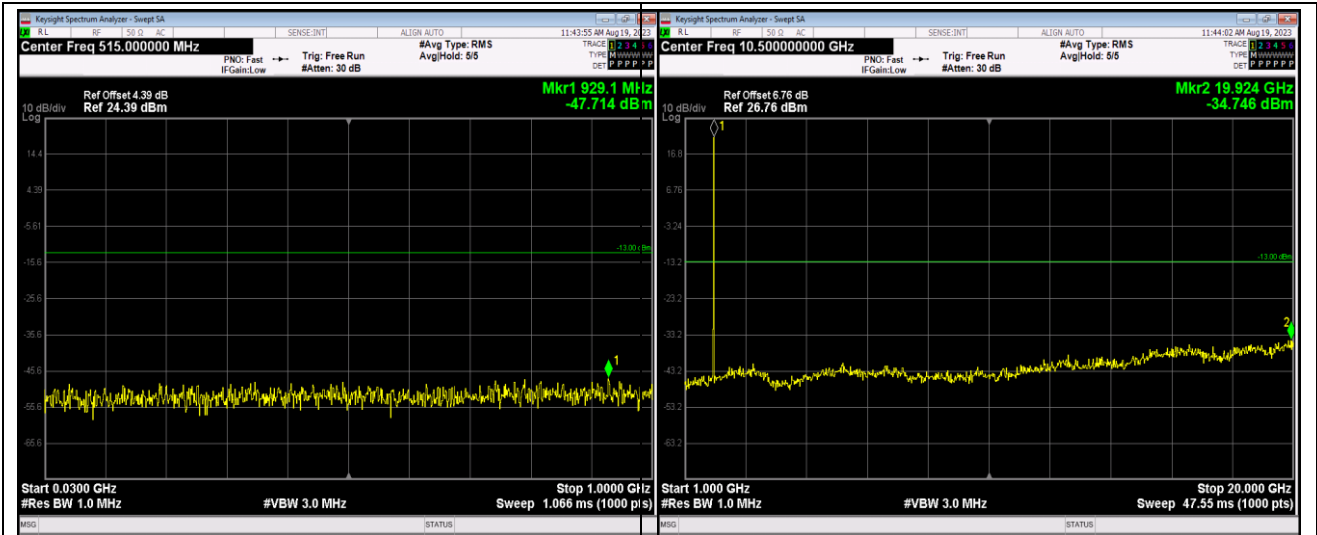

Test Graphs

Band2-1.4MHz-16QAM-18607-1RB#0-Range1:30~1000MHz

Band2-1.4MHz-16QAM-18607-1RB#0-Range2:1000~20000MHz

Band2-1.4MHz-16QAM-18900-1RB#0-Range1:30~1000MHz

Band2-1.4MHz-16QAM-18900-1RB#0-Range2:1000~20000MHz