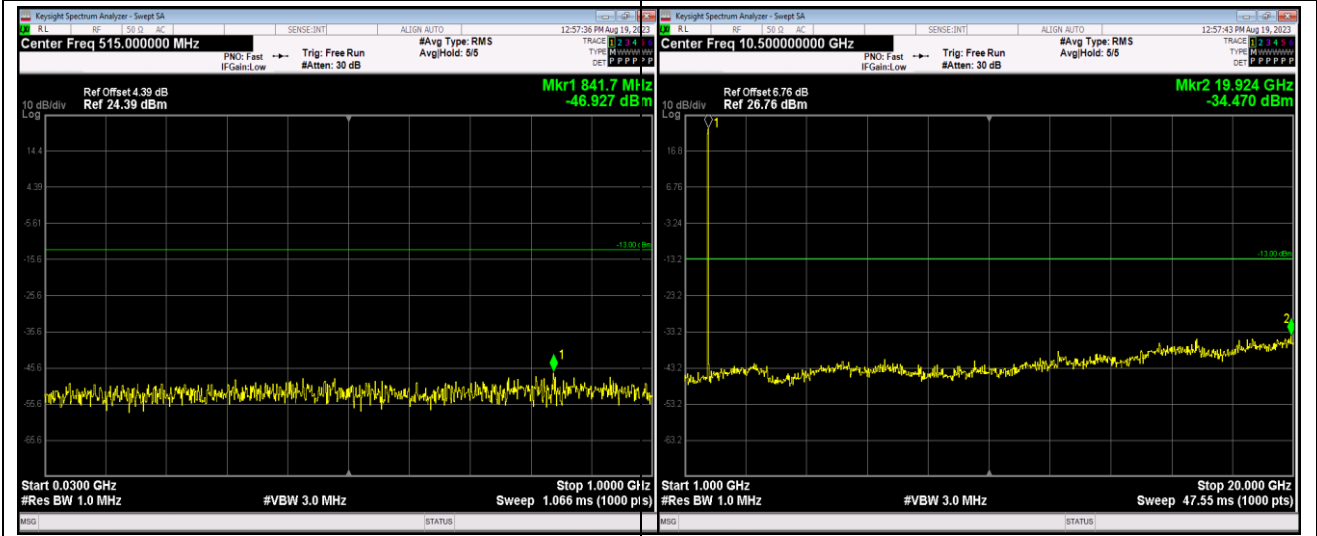

Band4-1.4MHz-QPSK-20175-1RB#0-Range1:30~1000MHz

Band4-1.4MHz-QPSK-20175-1RB#0-Range2:1000~20000MHz