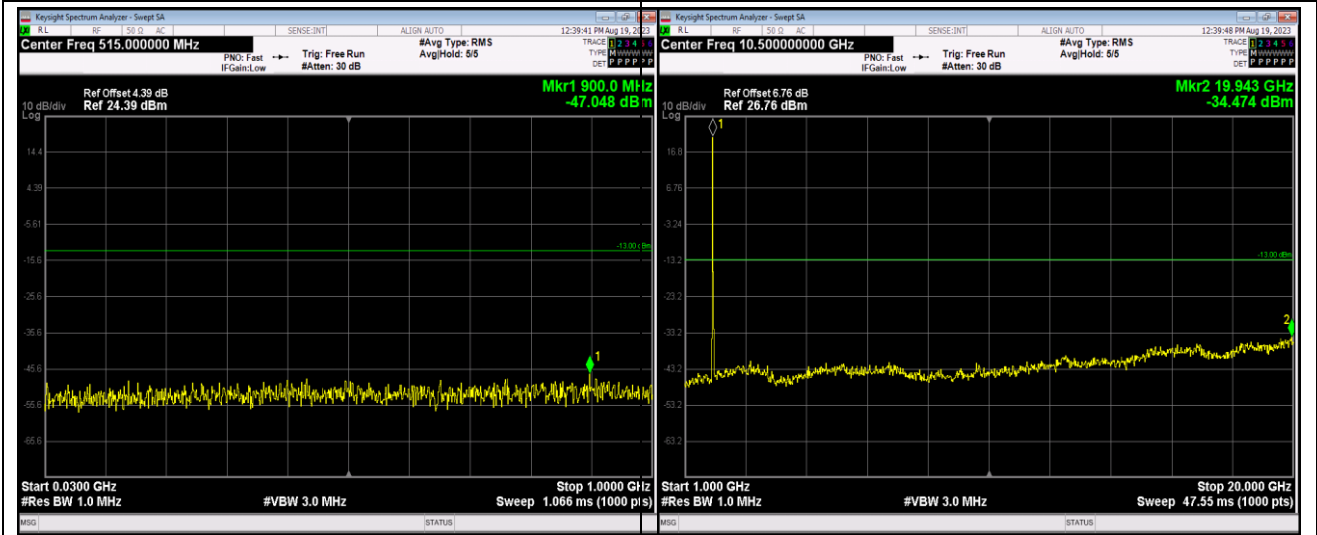

Band2-20MHz-16QAM-18900-1RB#0-Range1:30~1000MHz

Band2-20MHz-16QAM-19100-1RB#0-Range2:1000~2000MHz

Band2-20MHz-16QAM-18900-1RB#0-Range2:1000~2000MHz

Band2-20MHz-16QAM-19100-1RB#0-Range1:30~1000MHz