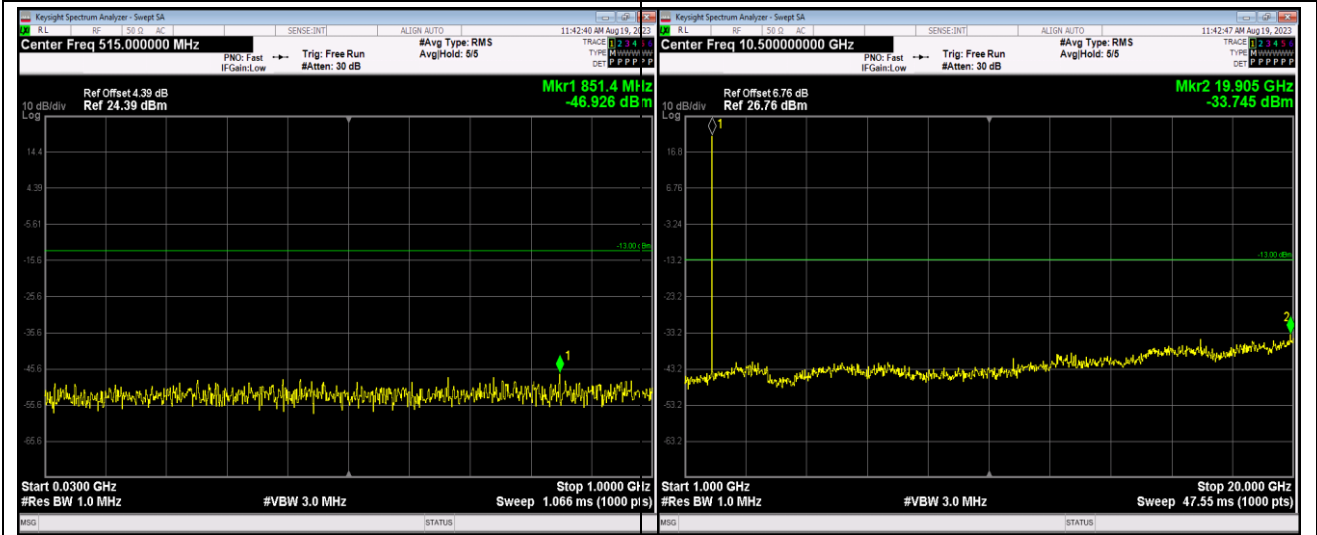

Test Graphs

Band2-1.4MHz-16QAM-18607-1RB#0-Range1:30~1000MHz

Band2-1.4MHz-16QAM-18607-1RB#0-Range2:1000~20000MHz

Band2-1.4MHz-16QAM-18900-1RB#0-Range1:30~1000MHz

Band2-1.4MHz-16QAM-18900-1RB#0-Range2:1000~20000MHz