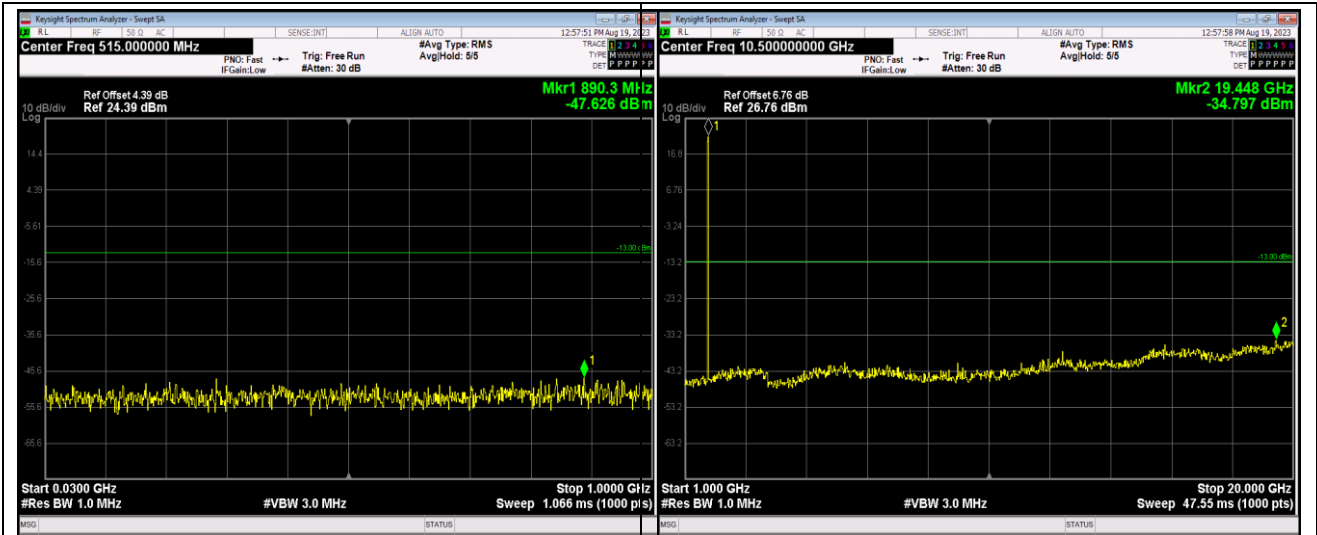

Band4-1.4MHz-16QAM-20393-1RB#0-Range2:1000~20000MHz

Band4-1.4MHz-16QAM-20393-1RB#0-Range1:30~1000MHz