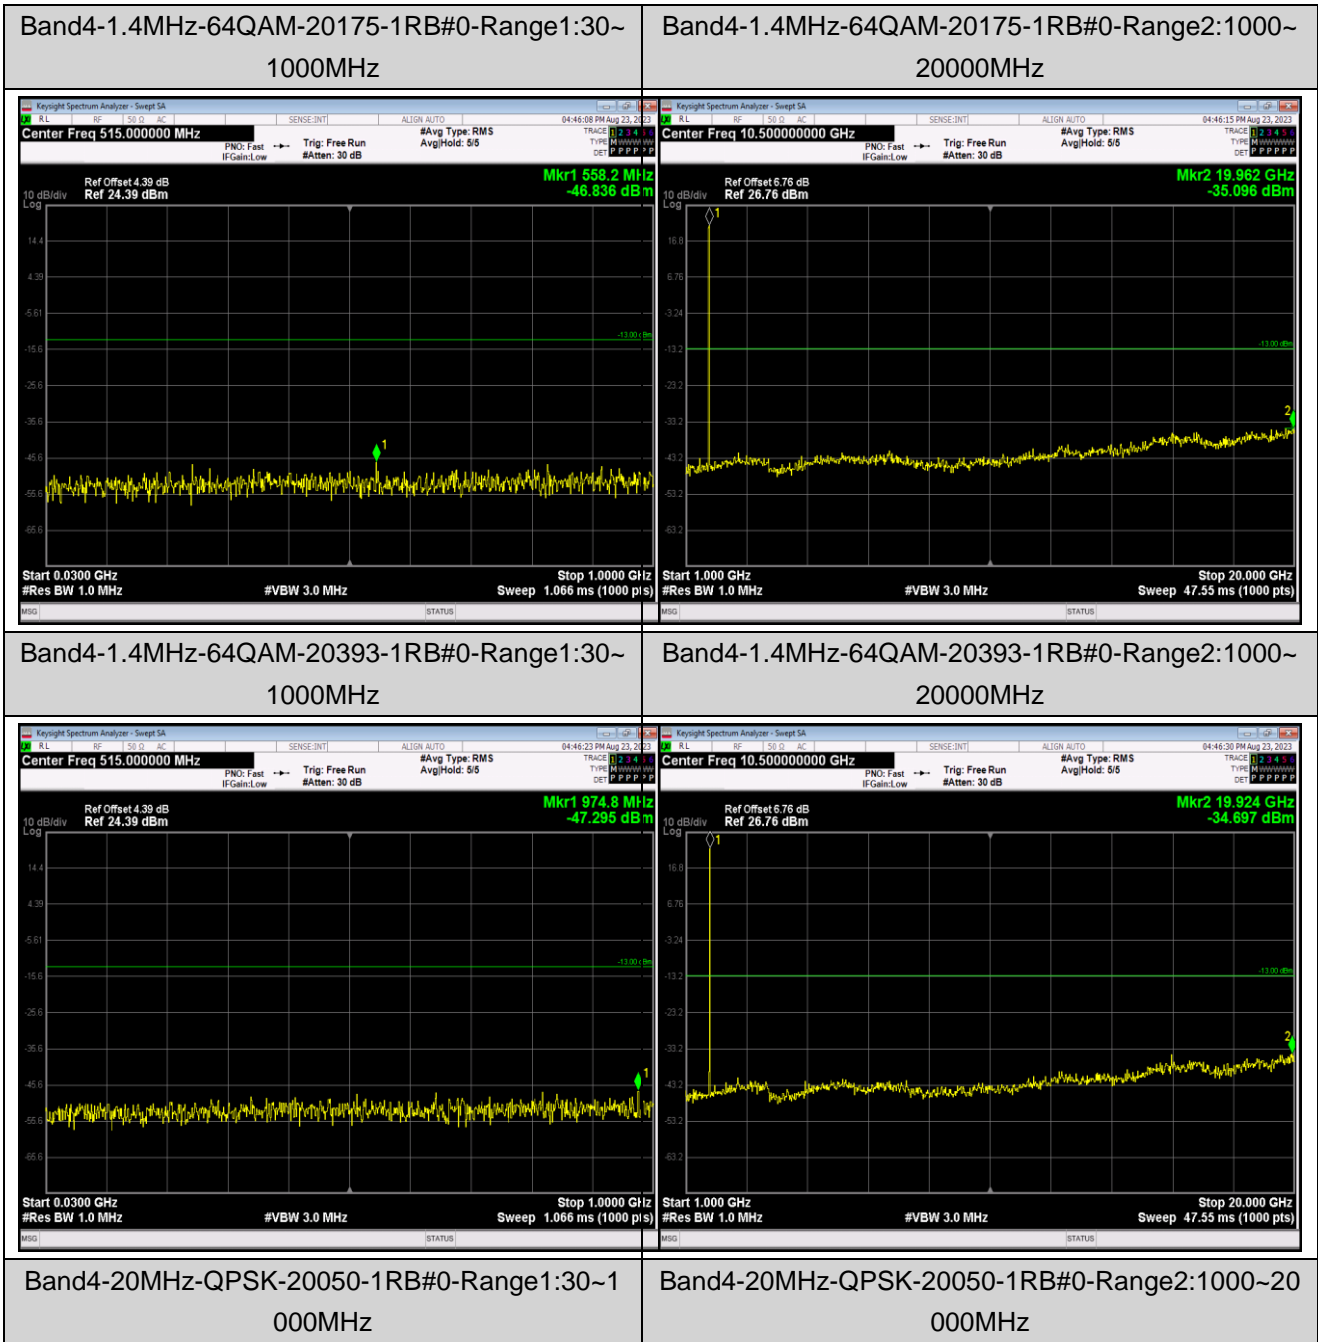

Band2-20MHz-16QAM-18900-1RB#0-Range2:1000~2000MHz

Band2-20MHz-16QAM-19100-1RB#0-Range1:30~1000MHz

Band2-20MHz-16QAM-19100-1RB#0-Range2:1000~2000MHz

Band4-1.4MHz-QPSK-19957-1RB#0-Range1:30~1000MHz

Band4-1.4MHz-QPSK-19957-1RB#0-Range2:1000~20000MHz

Band4-1.4MHz-QPSK-20175-1RB#0-Range1:30~1000MHz

Band4-1.4MHz-QPSK-20175-1RB#0-Range2:1000~20000MHz

Band4-1.4MHz-16QAM-20393-1RB#0-Range1:30~1000MHz

Band4-1.4MHz-16QAM-20393-1RB#0-Range2:1000~20000MHz

Band4-1.4MHz-64QAM-19957-1RB#0-Range1:30~1000MHz

Band4-1.4MHz-64QAM-19957-1RB#0-Range2:1000~20000MHz

Band4-20MHz-QPSK-20175-1RB#0-Range1:30~1000MHz

Band4-20MHz-QPSK-20175-1RB#0-Range2:1000~20000MHz

Band4-20MHz-QPSK-20300-1RB#0-Range1:30~1000MHz

Band4-20MHz-QPSK-20300-1RB#0-Range2:1000~20000MHz