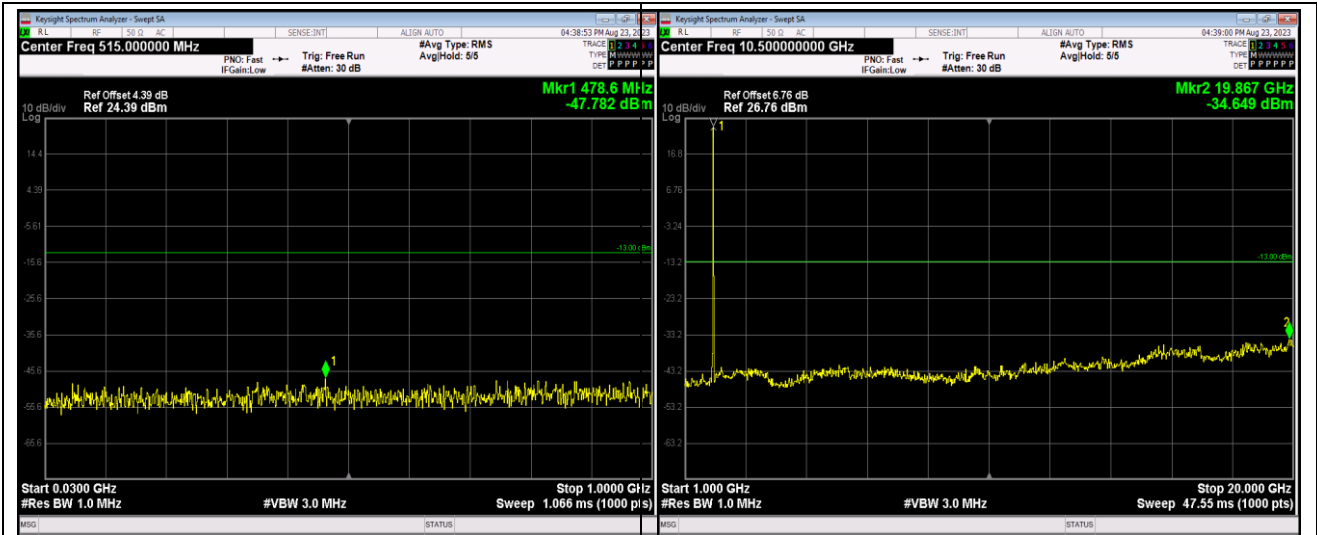

Band2-20MHz-16QAM-18900-1RB#0-Range2:1000~2000MHz

Band2-20MHz-16QAM-19100-1RB#0-Range1:30~1000MHz

Band2-20MHz-16QAM-19100-1RB#0-Range2:1000~2000MHz

Band4-1.4MHz-QPSK-19957-1RB#0-Range1:30~1000MHz

Band4-1.4MHz-QPSK-19957-1RB#0-Range2:1000~20000MHz