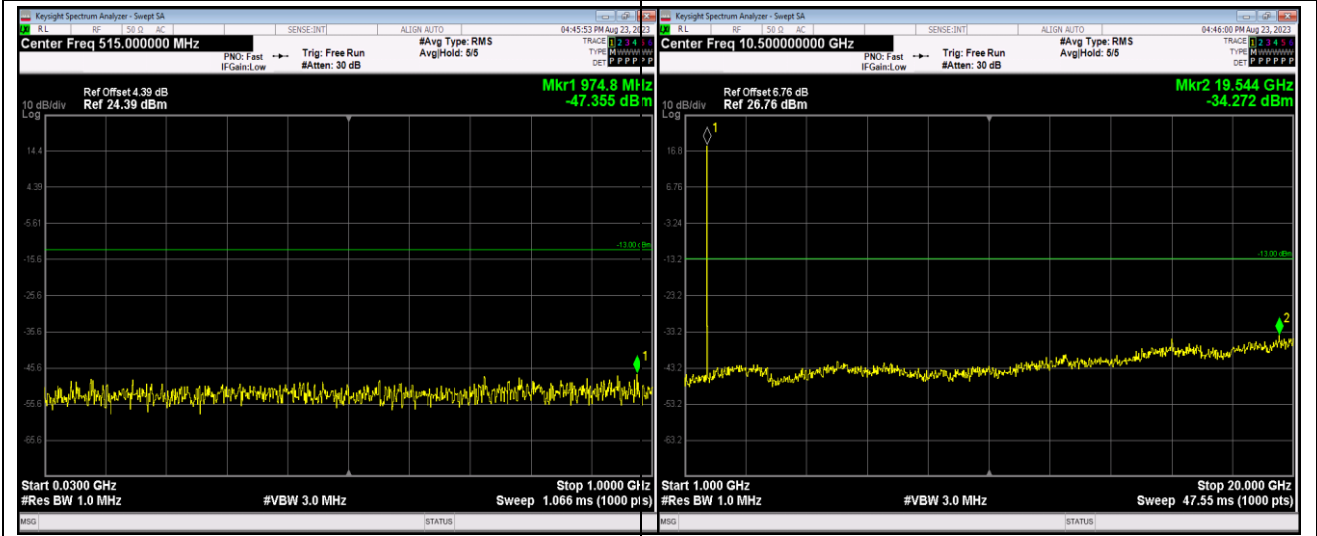

Band4-1.4MHz-64QAM-19957-1RB#0-Range1:30~1000MHz

Band4-1.4MHz-64QAM-19957-1RB#0-Range2:1000~20000MHz