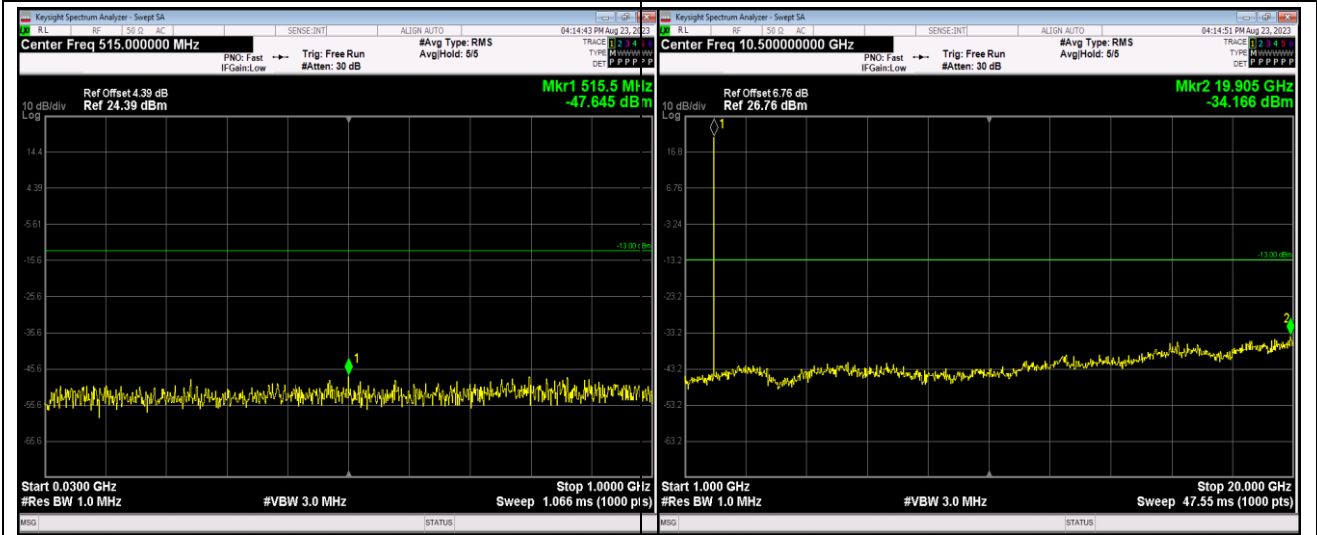

Band2-1.4MHz-64QAM-19193-1RB#0-Range1:30~1000MHz

Band2-20MHz-QPSK-18700-1RB#0-Range2:1000~20000MHz

Band2-1.4MHz-64QAM-19193-1RB#0-Range2:1000~20000MHz

Band2-20MHz-QPSK-18700-1RB#0-Range1:30~1000MHz