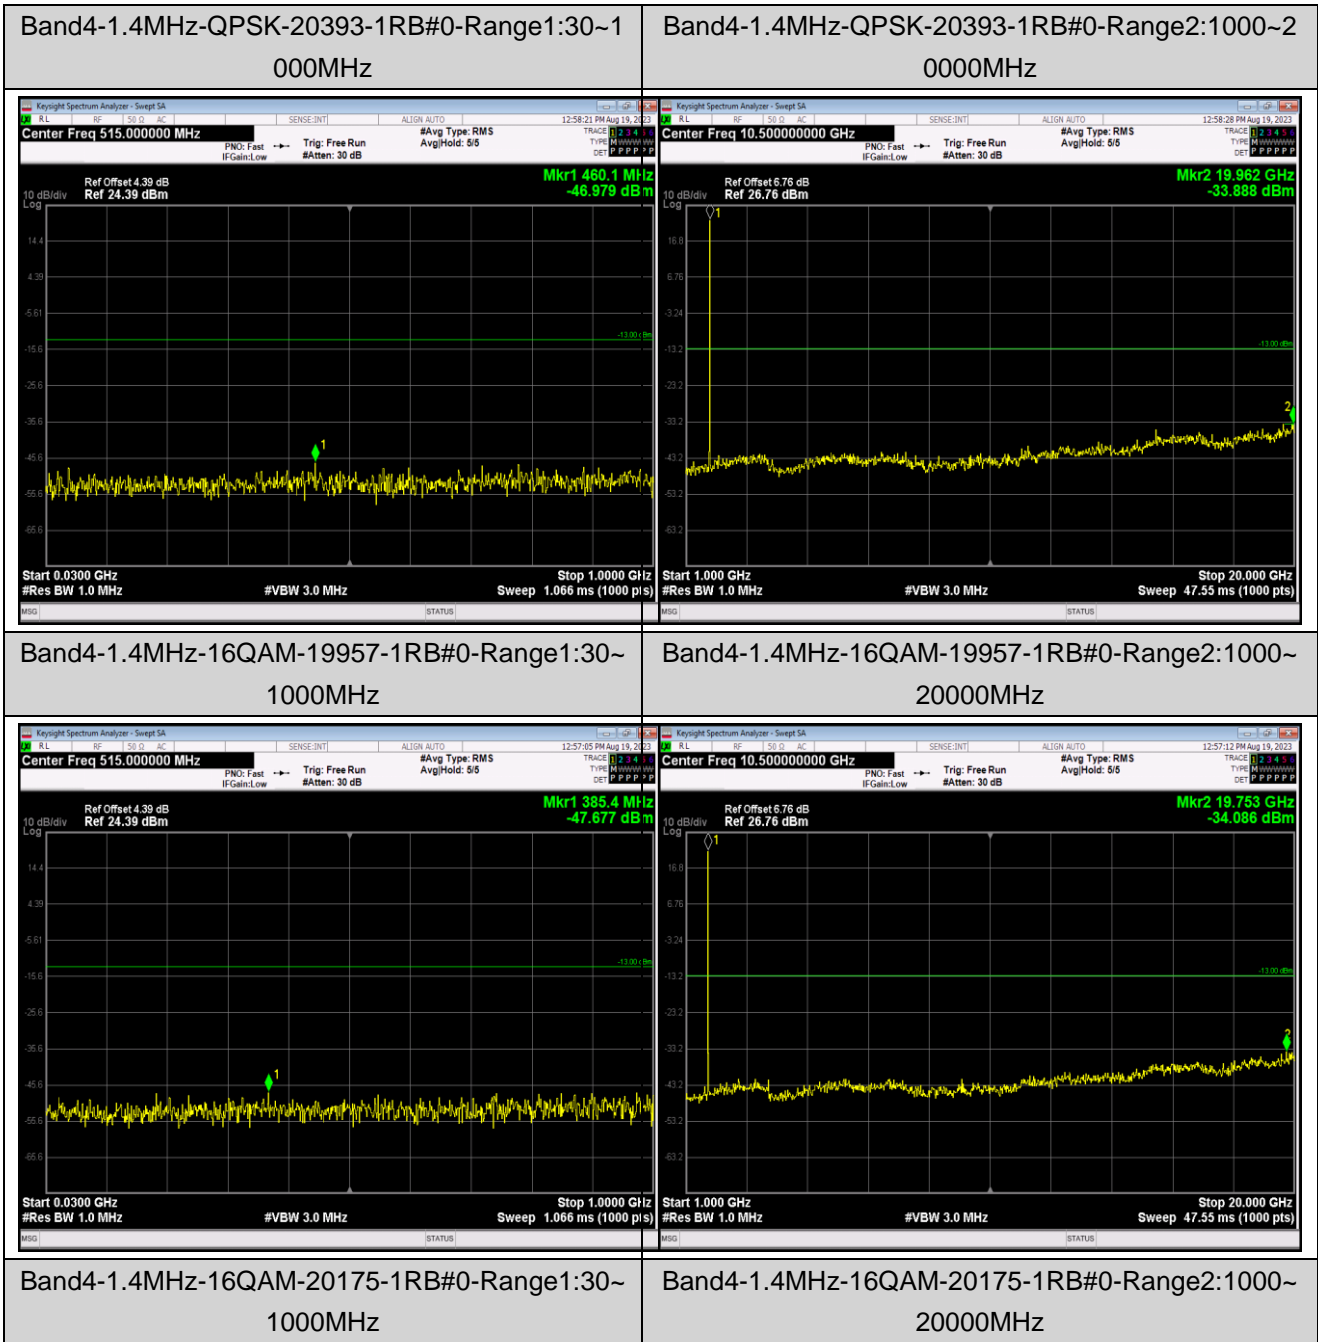

Band2-1.4MHz-64QAM-19193-1RB#0-Range1:30~1000MHz

Band2-1.4MHz-64QAM-19193-1RB#0-Range2:1000~20000MHz

Band2-20MHz-QPSK-18700-1RB#0-Range1:30~1000MHz

Band2-20MHz-QPSK-18700-1RB#0-Range2:1000~20000MHz

Band2-20MHz-16QAM-18900-1RB#0-Range1:30~1000MHz

Band2-20MHz-16QAM-18900-1RB#0-Range2:1000~2000MHz

Band2-20MHz-16QAM-19100-1RB#0-Range1:30~1000MHz

Band2-20MHz-16QAM-19100-1RB#0-Range2:1000~2000MHz

Band4-1.4MHz-QPSK-19957-1RB#0-Range1:30~1000MHz

Band4-1.4MHz-QPSK-19957-1RB#0-Range2:1000~20000MHz

Band4-1.4MHz-QPSK-20175-1RB#0-Range1:30~1000MHz

Band4-1.4MHz-QPSK-20175-1RB#0-Range2:1000~20000MHz

Band4-1.4MHz-16QAM-20393-1RB#0-Range1:30~1000MHz

Band4-1.4MHz-16QAM-20393-1RB#0-Range2:1000~20000MHz

Band4-1.4MHz-64QAM-19957-1RB#0-Range1:30~1000MHz

Band4-1.4MHz-64QAM-19957-1RB#0-Range2:1000~20000MHz

Band4-20MHz-QPSK-20175-1RB#0-Range1:30~1000MHz

Band4-20MHz-QPSK-20175-1RB#0-Range2:1000~20000MHz

Band4-20MHz-QPSK-20300-1RB#0-Range1:30~1000MHz

Band4-20MHz-QPSK-20300-1RB#0-Range2:1000~20000MHz