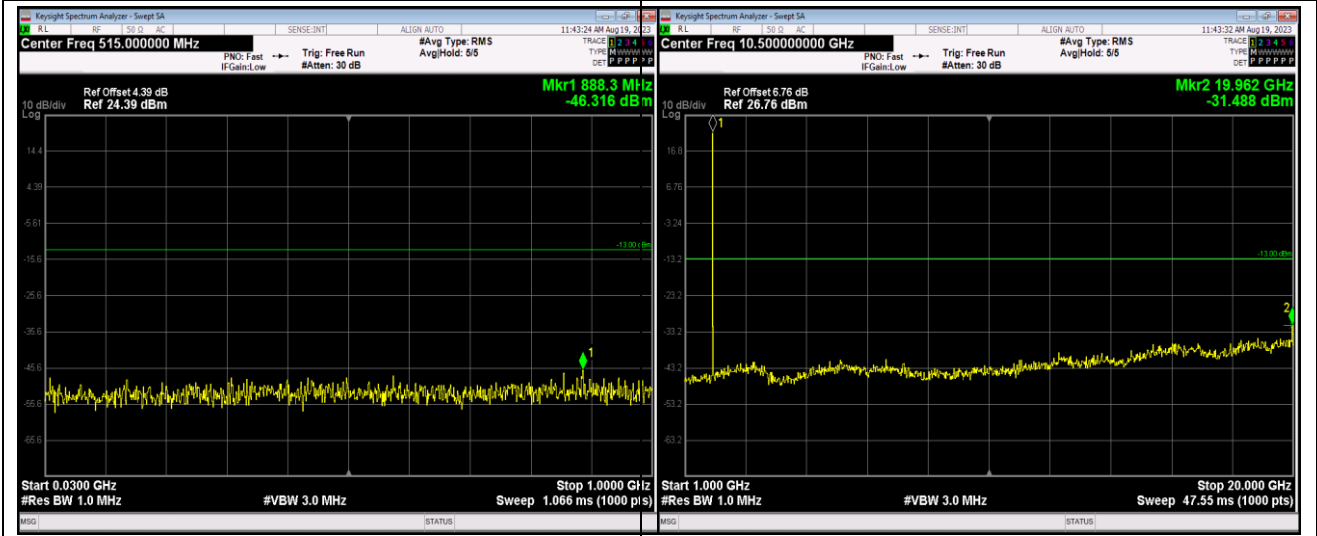

Test Graphs

Band2-1.4MHz-16QAM-18607-1RB#0-Range1:30~1000MHz

Band2-1.4MHz-16QAM-18607-1RB#0-Range2:1000~20000MHz

Band2-1.4MHz-16QAM-18900-1RB#0-Range1:30~1000MHz

Band2-1.4MHz-16QAM-18900-1RB#0-Range2:1000~20000MHz