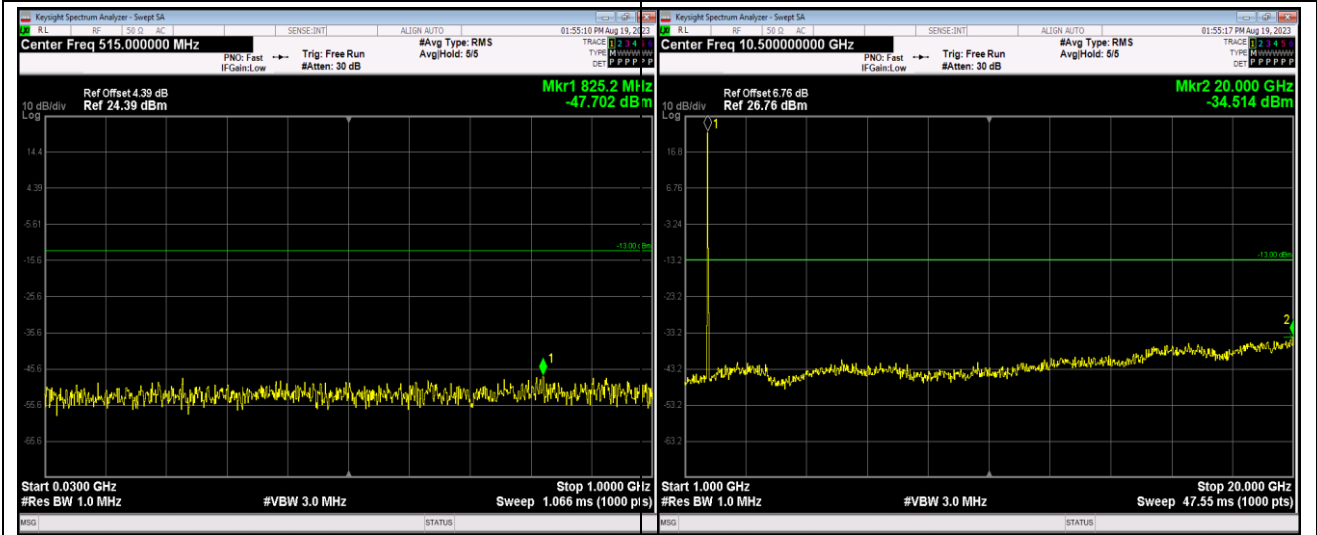

Band4-1.4MHz-64QAM-19957-1RB#0-Range2:1000~20000MHz

Band4-20MHz-QPSK-20175-1RB#0-Range1:30~1000MHz

Band4-20MHz-QPSK-20175-1RB#0-Range2:1000~20000MHz

Band4-20MHz-QPSK-20300-1RB#0-Range1:30~1000MHz

Band4-20MHz-QPSK-20300-1RB#0-Range2:1000~20000MHz