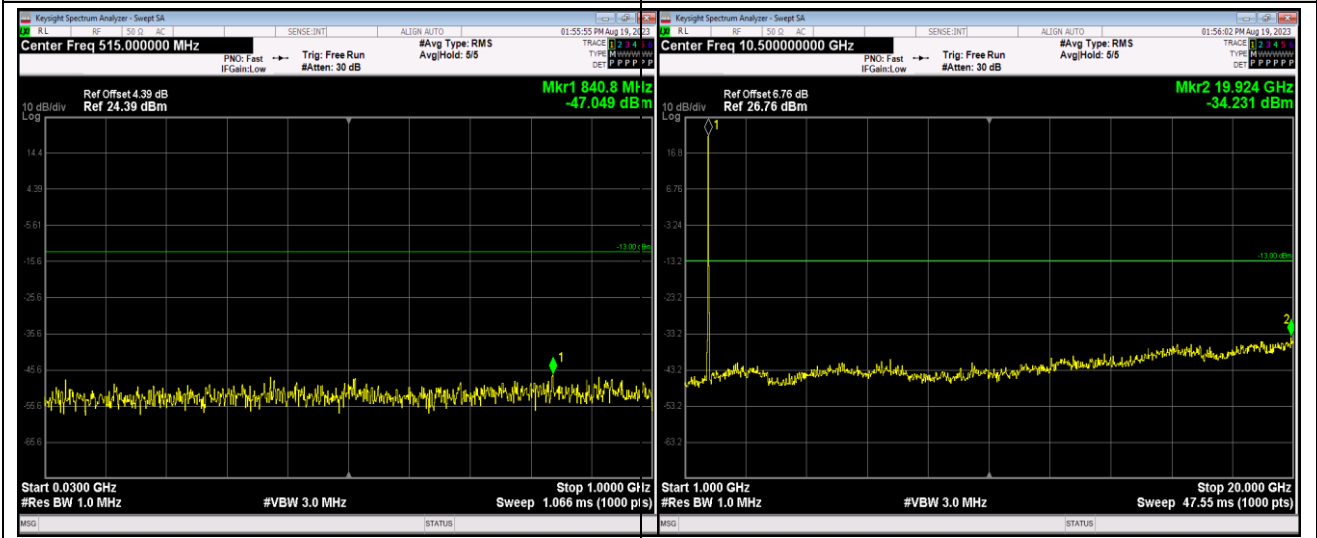

Band4-1.4MHz-64QAM-19957-1RB#0-Range2:1000~20000MHz

Band4-20MHz-QPSK-20175-1RB#0-Range1:30~1000MHz

Band4-20MHz-QPSK-20175-1RB#0-Range2:1000~20000MHz

Band4-20MHz-QPSK-20300-1RB#0-Range1:30~1000MHz

Band4-20MHz-QPSK-20300-1RB#0-Range2:1000~20000MHz