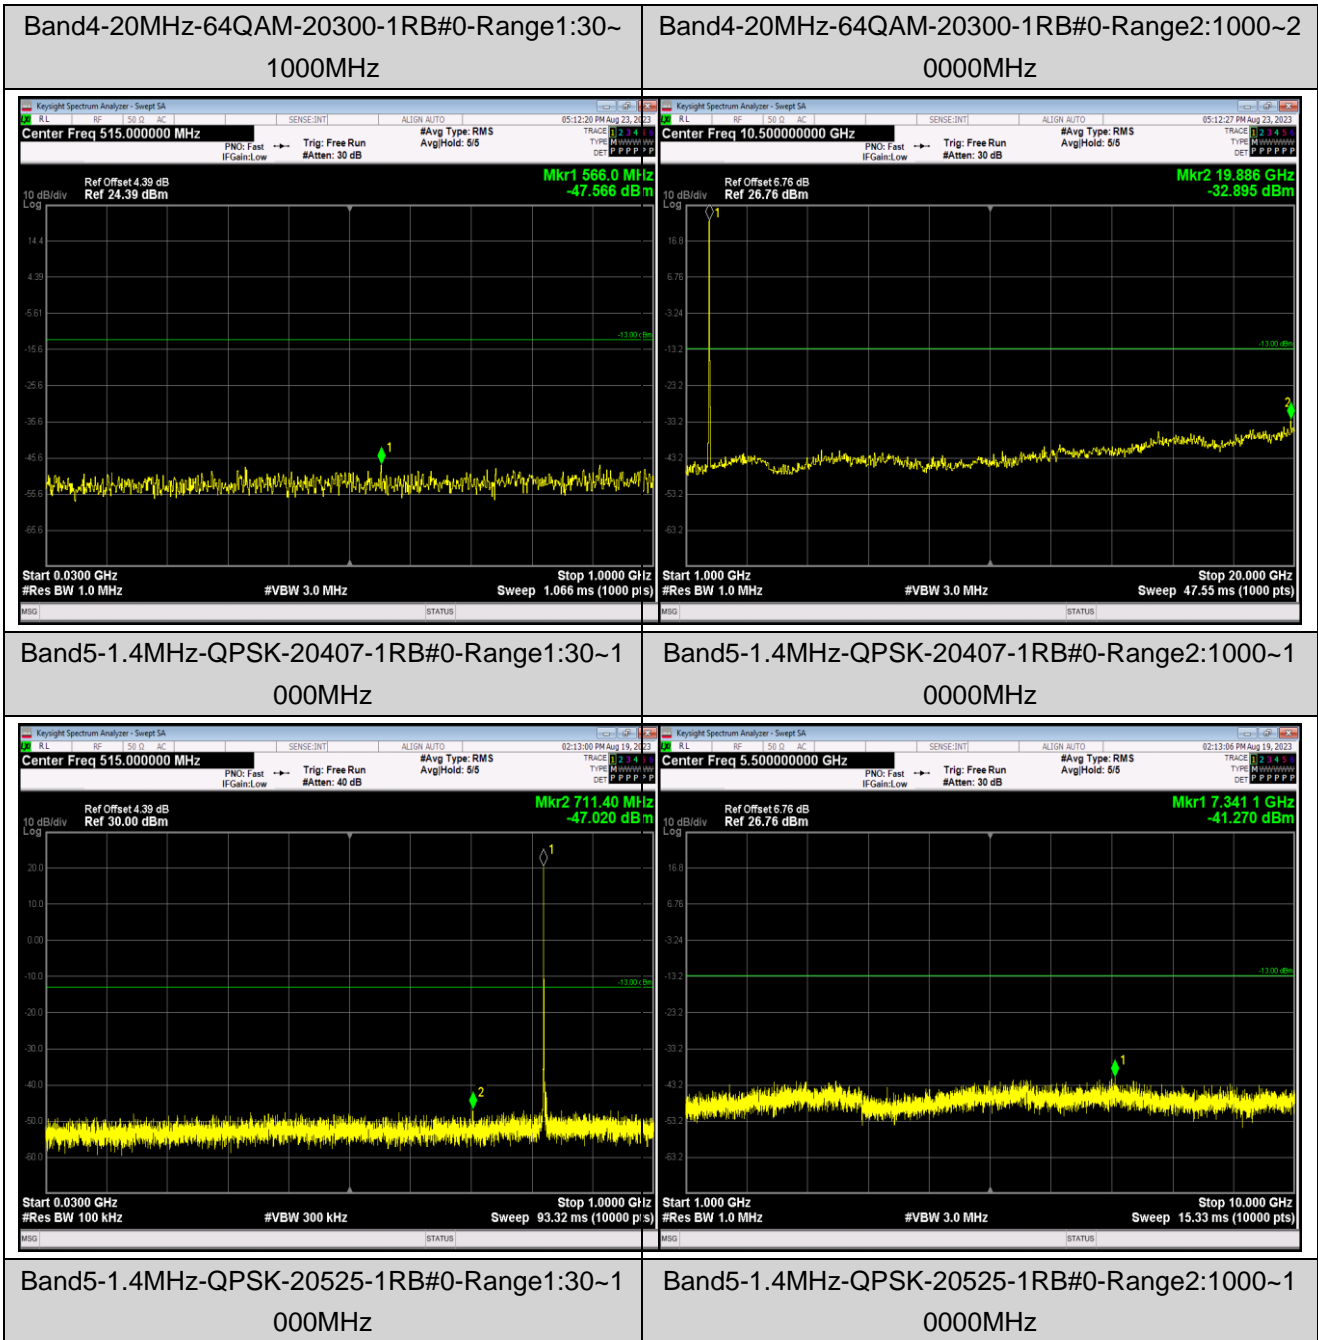

Band2-20MHz-16QAM-18900-1RB#0-Range2:1000~2000MHz

Band2-20MHz-16QAM-19100-1RB#0-Range1:30~1000MHz

Band2-20MHz-16QAM-19100-1RB#0-Range2:1000~2000MHz

Band4-1.4MHz-QPSK-19957-1RB#0-Range1:30~1000MHz

Band4-1.4MHz-QPSK-19957-1RB#0-Range2:1000~20000MHz

Band4-1.4MHz-64QAM-19957-1RB#0-Range2:1000~20000MHz

Band4-20MHz-QPSK-20175-1RB#0-Range1:30~1000MHz

Band4-20MHz-QPSK-20175-1RB#0-Range2:1000~20000MHz

Band4-20MHz-QPSK-20300-1RB#0-Range1:30~1000MHz

Band4-20MHz-QPSK-20300-1RB#0-Range2:1000~20000MHz

Band4-20MHz-64QAM-20050-1RB#0-Range1:30~1000MHz

Band4-20MHz-64QAM-20050-1RB#0-Range2:1000~20000MHz

Band4-20MHz-64QAM-20175-1RB#0-Range1:30~1000MHz

Band4-20MHz-64QAM-20175-1RB#0-Range2:1000~20000MHz

Band5-1.4MHz-QPSK-20643-1RB#0-Range1:30~1000MHz

Band5-1.4MHz-QPSK-20643-1RB#0-Range2:1000~10000MHz

Band5-1.4MHz-16QAM-20407-1RB#0-Range1:30~1000MHz

Band5-1.4MHz-16QAM-20407-1RB#0-Range2:1000~10000MHz