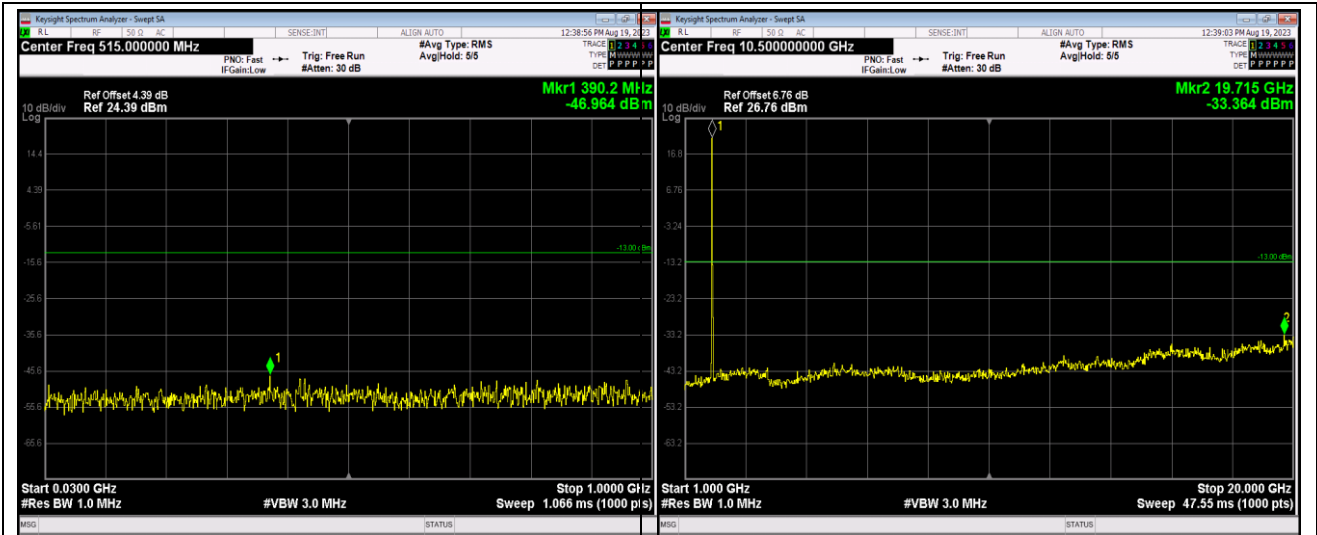

Band2-1.4MHz-64QAM-19193-1RB#0-Range1:30~1000MHz

Band2-1.4MHz-64QAM-19193-1RB#0-Range2:1000~20000MHz

Band2-20MHz-QPSK-18700-1RB#0-Range1:30~1000MHz

Band2-20MHz-QPSK-18700-1RB#0-Range2:1000~20000MHz

Band2-20MHz-16QAM-18900-1RB#0-Range1:30~1000MHz