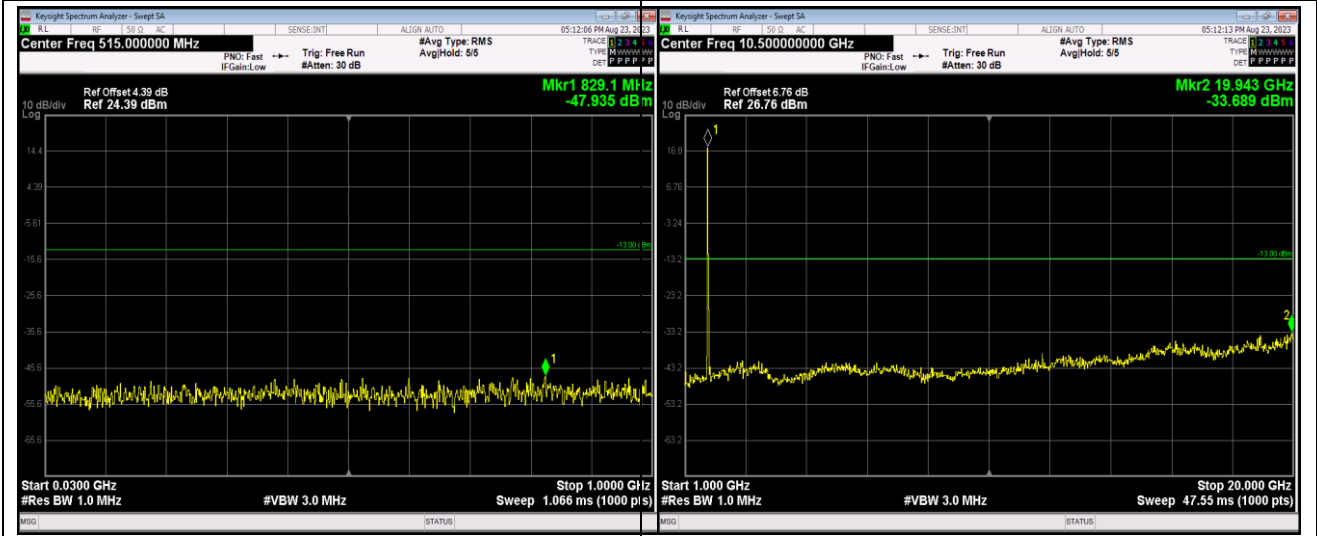

Band4-20MHz-64QAM-20175-1RB#0-Range1:30~1000MHz

Band4-20MHz-64QAM-20175-1RB#0-Range2:1000~20000MHz