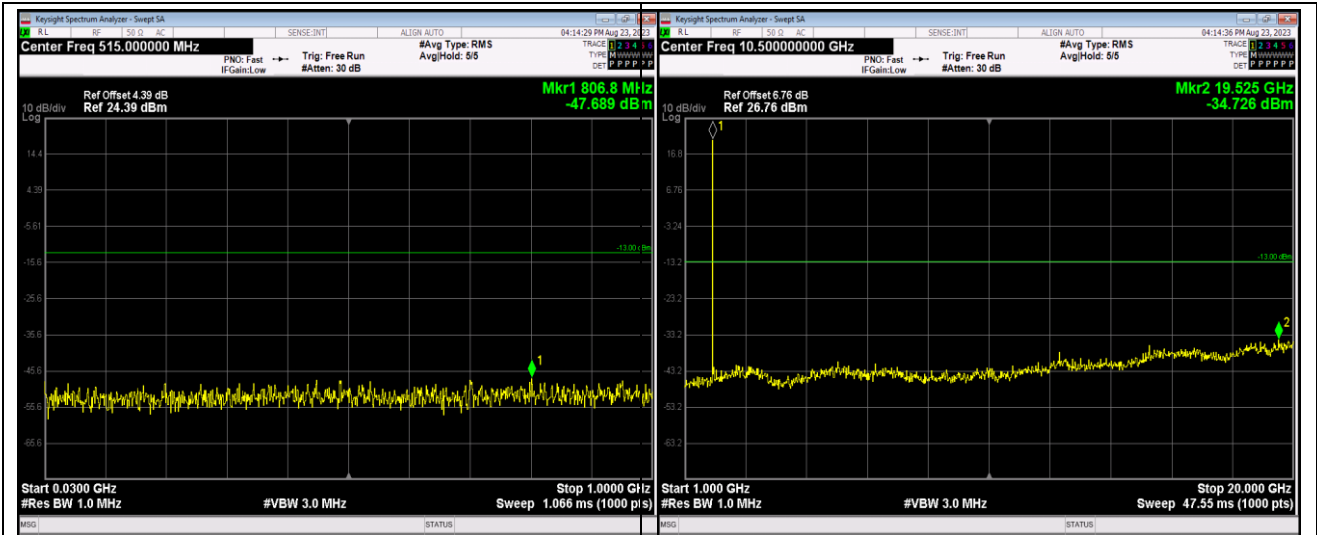

Test Graphs

Band2-1.4MHz-16QAM-18607-1RB#0-Range1:30~1000MHz

Band2-1.4MHz-16QAM-18607-1RB#0-Range2:1000~20000MHz

Band2-1.4MHz-16QAM-18900-1RB#0-Range1:30~1000MHz

Band2-1.4MHz-16QAM-18900-1RB#0-Range2:1000~20000MHz