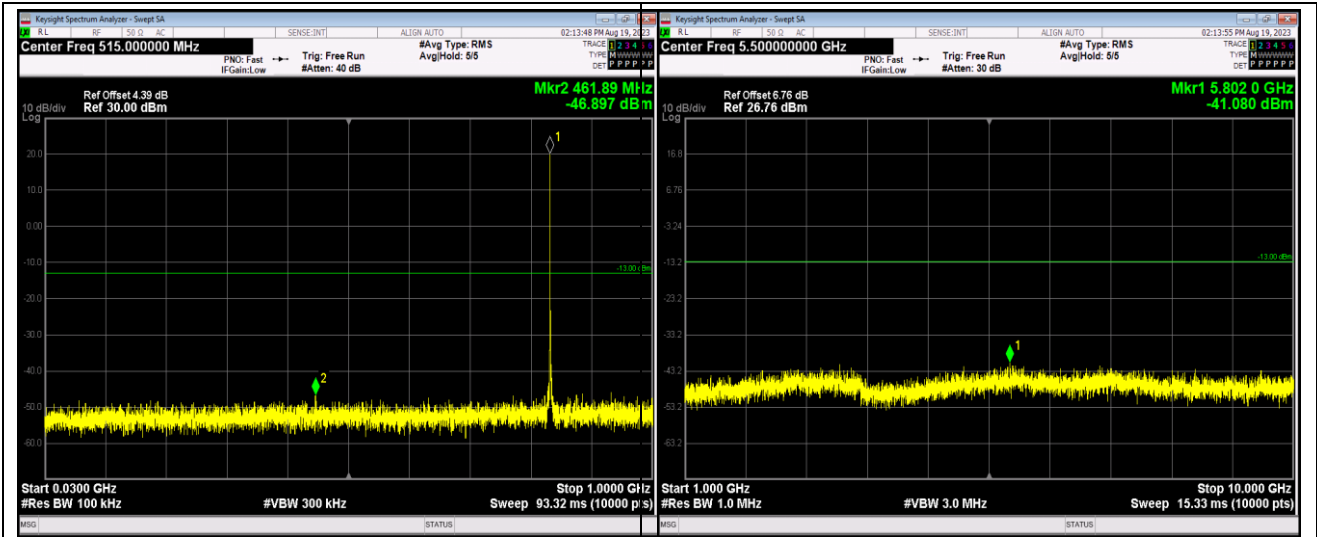

Band4-20MHz-64QAM-20050-1RB#0-Range1:30~1000MHz

Band4-20MHz-64QAM-20050-1RB#0-Range2:1000~20000MHz

Band4-20MHz-64QAM-20175-1RB#0-Range1:30~1000MHz

Band4-20MHz-64QAM-20175-1RB#0-Range2:1000~20000MHz

Band5-1.4MHz-QPSK-20643-1RB#0-Range1:30~1000MHz