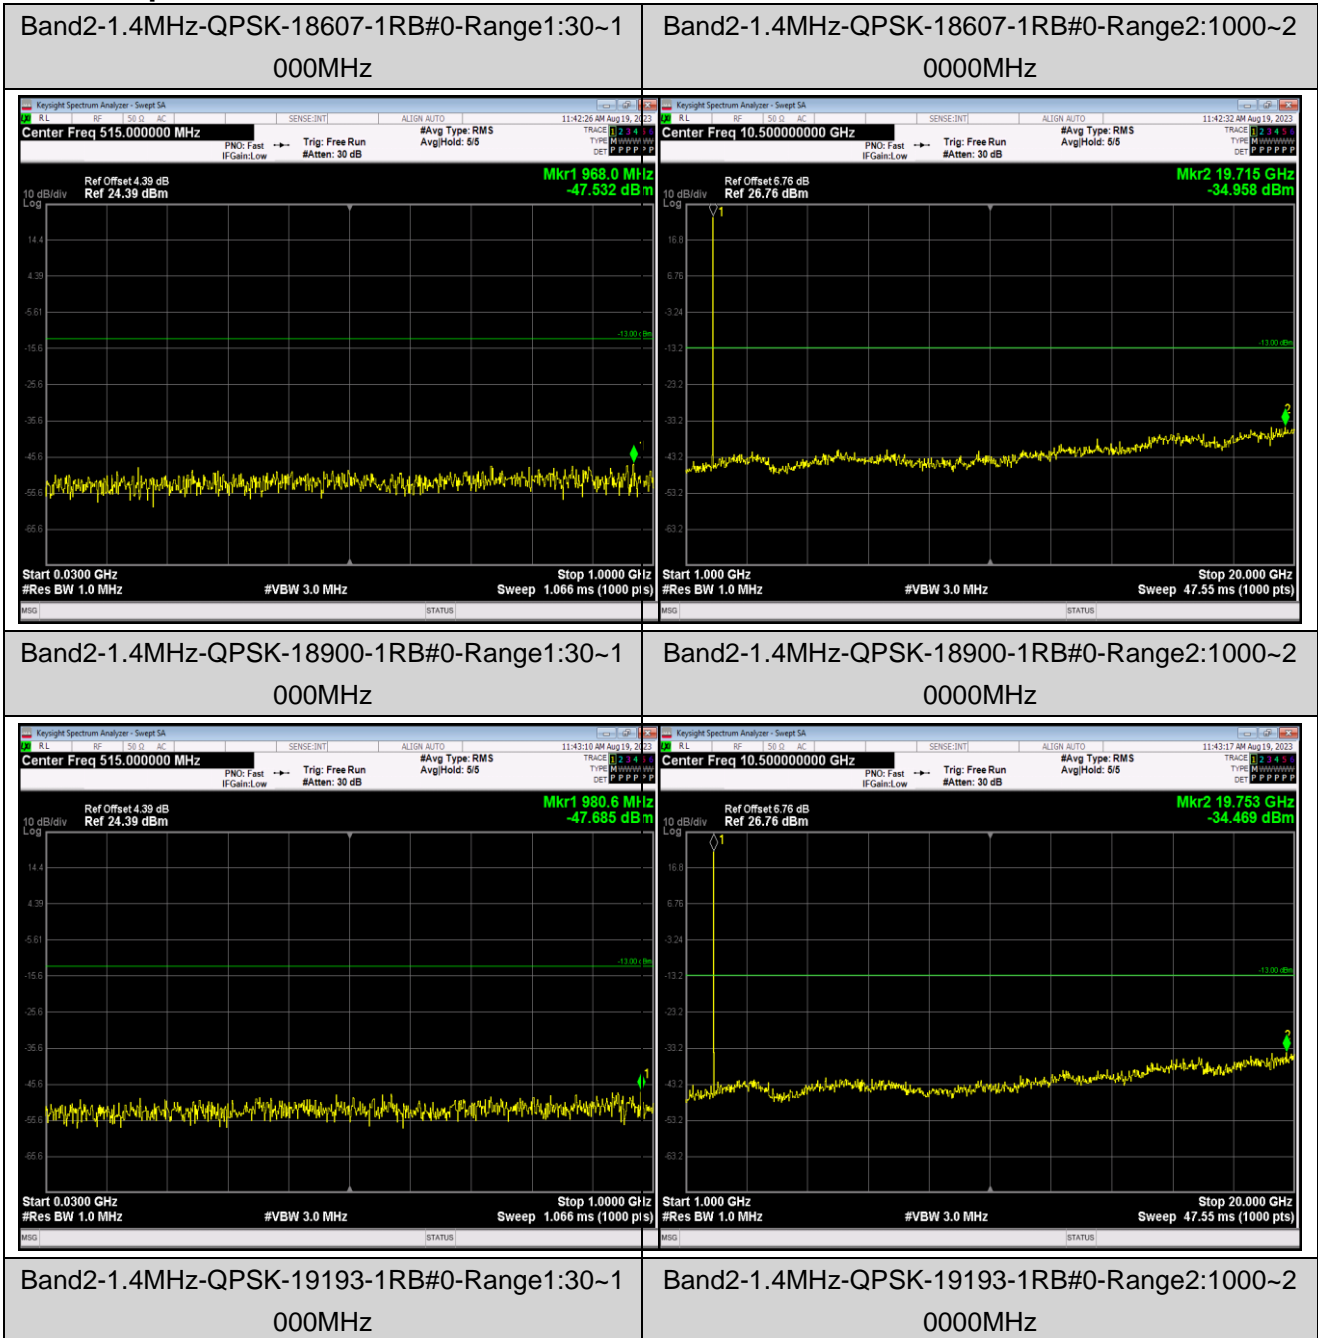

Test Graphs

Band2-1.4MHz-16QAM-18607-1RB#0-Range1:30~1000MHz

Band2-1.4MHz-16QAM-18607-1RB#0-Range2:1000~20000MHz

Band2-1.4MHz-16QAM-18900-1RB#0-Range1:30~1000MHz

Band2-1.4MHz-16QAM-18900-1RB#0-Range2:1000~20000MHz

Band2-1.4MHz-64QAM-19193-1RB#0-Range1:30~1000MHz

Band2-1.4MHz-64QAM-19193-1RB#0-Range2:1000~20000MHz

Band2-20MHz-QPSK-18700-1RB#0-Range1:30~1000MHz

Band2-20MHz-QPSK-18700-1RB#0-Range2:1000~20000MHz

Band2-20MHz-16QAM-18900-1RB#0-Range1:30~1000MHz

Band2-20MHz-16QAM-18900-1RB#0-Range2:1000~2000MHz

Band2-20MHz-16QAM-19100-1RB#0-Range1:30~1000MHz

Band2-20MHz-16QAM-19100-1RB#0-Range2:1000~2000MHz

Band4-1.4MHz-QPSK-19957-1RB#0-Range1:30~1000MHz

Band4-1.4MHz-QPSK-19957-1RB#0-Range2:1000~20000MHz