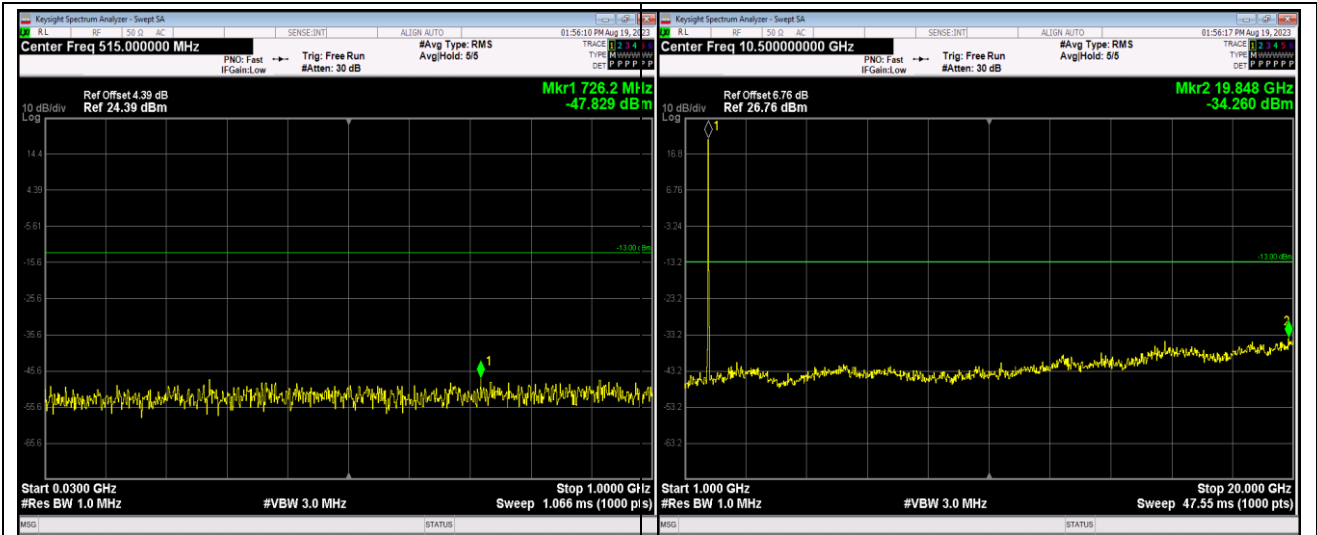

Band4-1.4MHz-64QAM-19957-1RB#0-Range2:1000~20000MHz

Band4-20MHz-QPSK-20175-1RB#0-Range1:30~1000MHz

Band4-20MHz-QPSK-20175-1RB#0-Range2:1000~20000MHz

Band4-20MHz-QPSK-20300-1RB#0-Range1:30~1000MHz

Band4-20MHz-QPSK-20300-1RB#0-Range2:1000~20000MHz