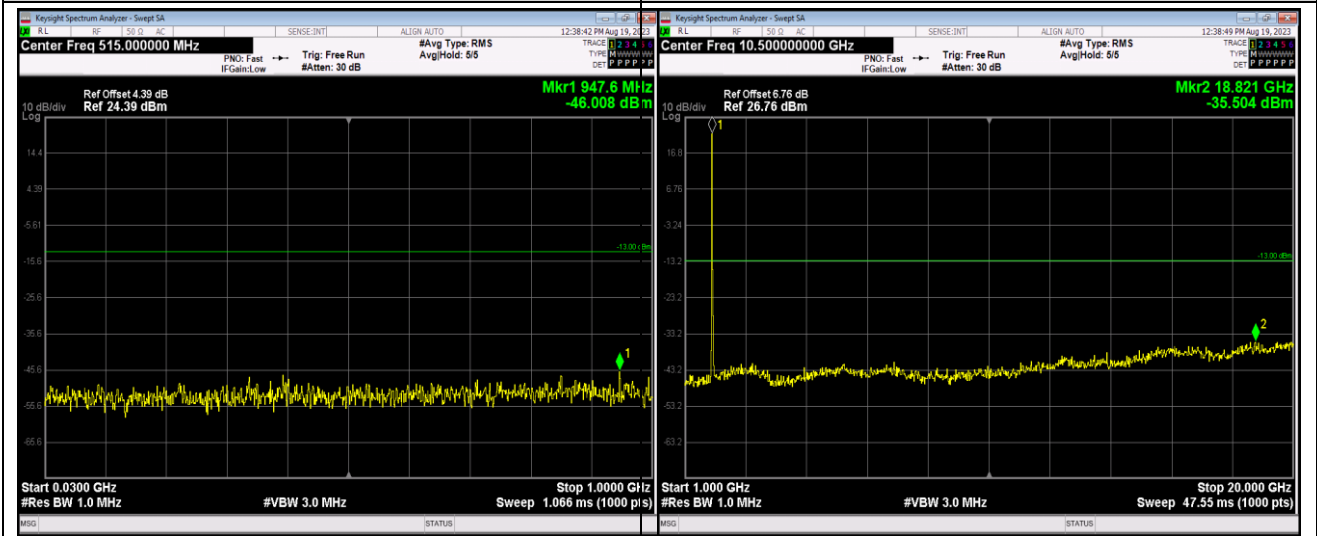

Band2-20MHz-QPSK-18700-1RB#0-Range1:30~1000MHz

Band2-20MHz-QPSK-18700-1RB#0-Range2:1000~20000MHz