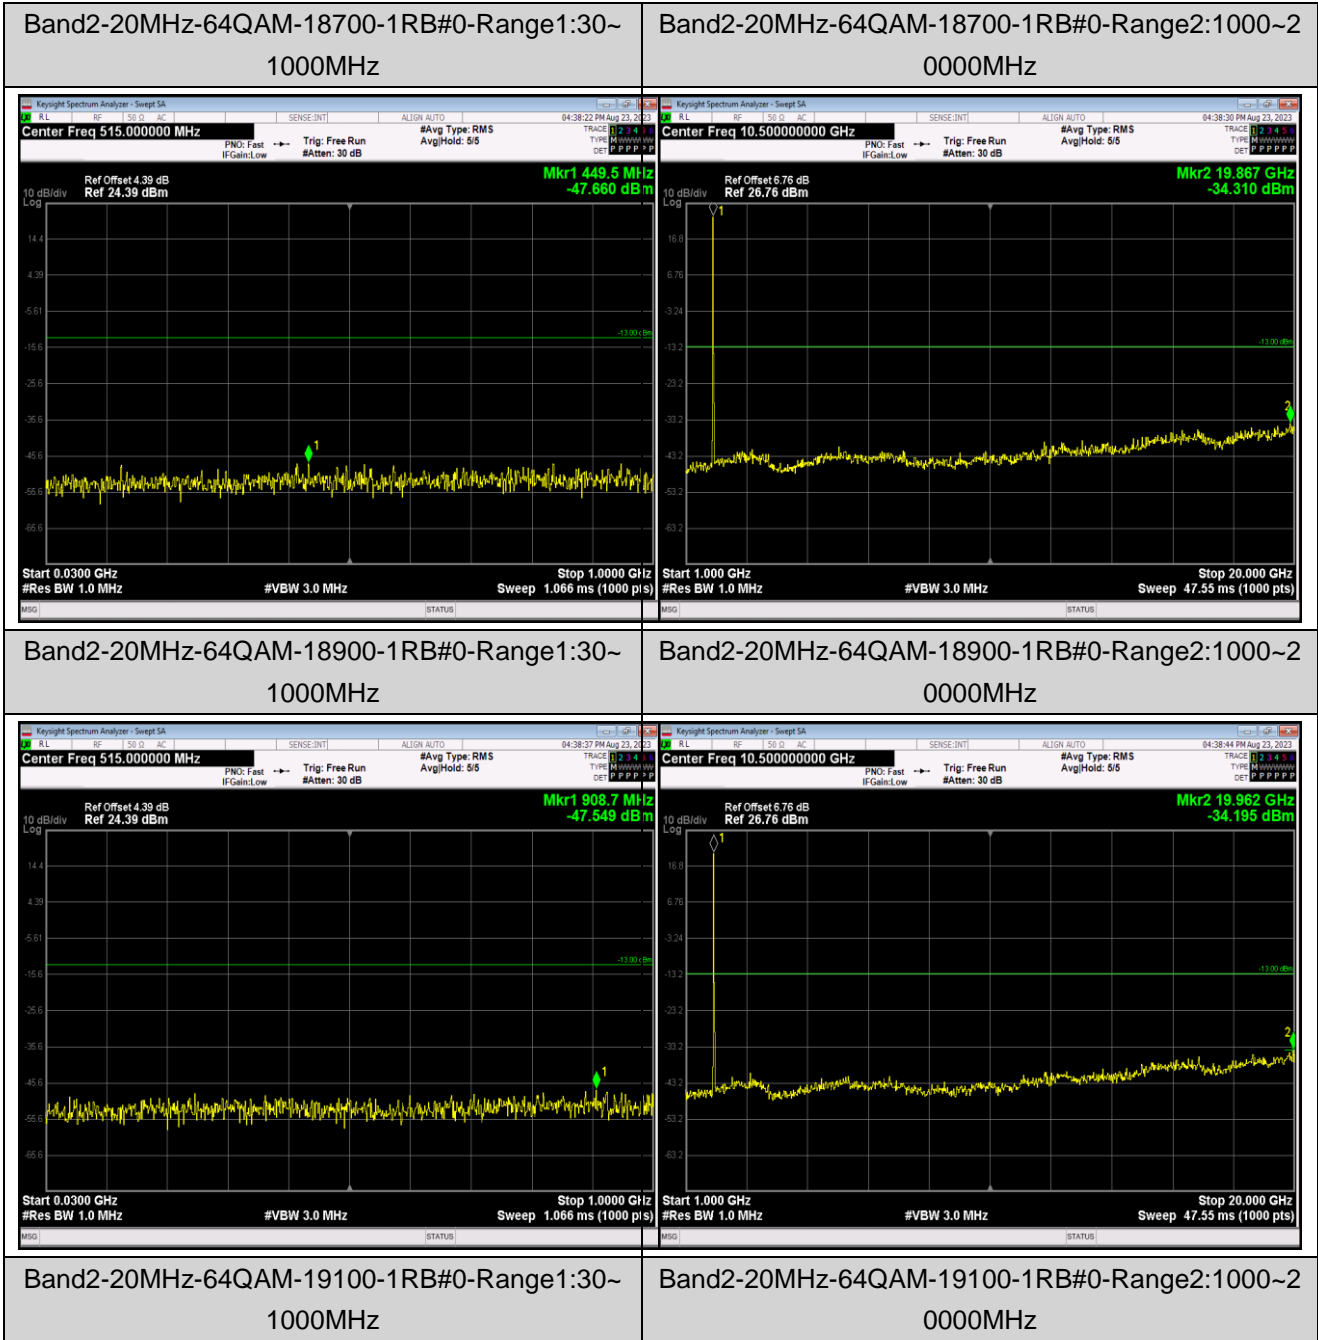

Test Graphs

Band2-1.4MHz-16QAM-18607-1RB#0-Range1:30~1000MHz

Band2-1.4MHz-16QAM-18607-1RB#0-Range2:1000~20000MHz

Band2-1.4MHz-16QAM-18900-1RB#0-Range1:30~1000MHz

Band2-1.4MHz-16QAM-18900-1RB#0-Range2:1000~20000MHz

Band2-1.4MHz-64QAM-19193-1RB#0-Range1:30~1000MHz

Band2-1.4MHz-64QAM-19193-1RB#0-Range2:1000~20000MHz

Band2-20MHz-QPSK-18700-1RB#0-Range1:30~1000MHz

Band2-20MHz-QPSK-18700-1RB#0-Range2:1000~20000MHz

Band2-20MHz-16QAM-18900-1RB#0-Range1:30~1000MHz

Band2-20MHz-16QAM-18900-1RB#0-Range2:1000~2000MHz

Band2-20MHz-16QAM-19100-1RB#0-Range1:30~1000MHz

Band2-20MHz-16QAM-19100-1RB#0-Range2:1000~2000MHz

Band4-1.4MHz-QPSK-19957-1RB#0-Range1:30~1000MHz

Band4-1.4MHz-QPSK-19957-1RB#0-Range2:1000~20000MHz

Band4-1.4MHz-QPSK-20175-1RB#0-Range1:30~1000MHz

Band4-1.4MHz-QPSK-20175-1RB#0-Range2:1000~20000MHz

Band4-1.4MHz-16QAM-20393-1RB#0-Range1:30~1000MHz

Band4-1.4MHz-16QAM-20393-1RB#0-Range2:1000~20000MHz

Band4-1.4MHz-64QAM-19957-1RB#0-Range1:30~1000MHz