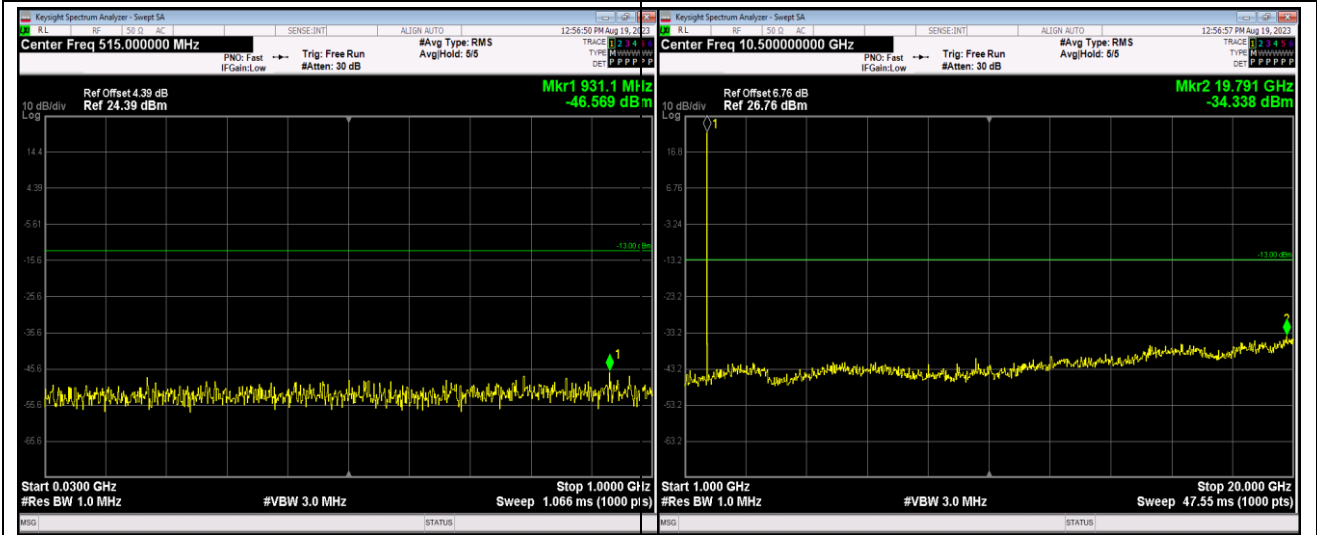

Band2-20MHz-16QAM-18900-1RB#0-Range2:1000~2000MHz

Band2-20MHz-16QAM-19100-1RB#0-Range1:30~1000MHz

Band2-20MHz-16QAM-19100-1RB#0-Range2:1000~2000MHz

Band4-1.4MHz-QPSK-19957-1RB#0-Range1:30~1000MHz

Band4-1.4MHz-QPSK-19957-1RB#0-Range2:1000~20000MHz