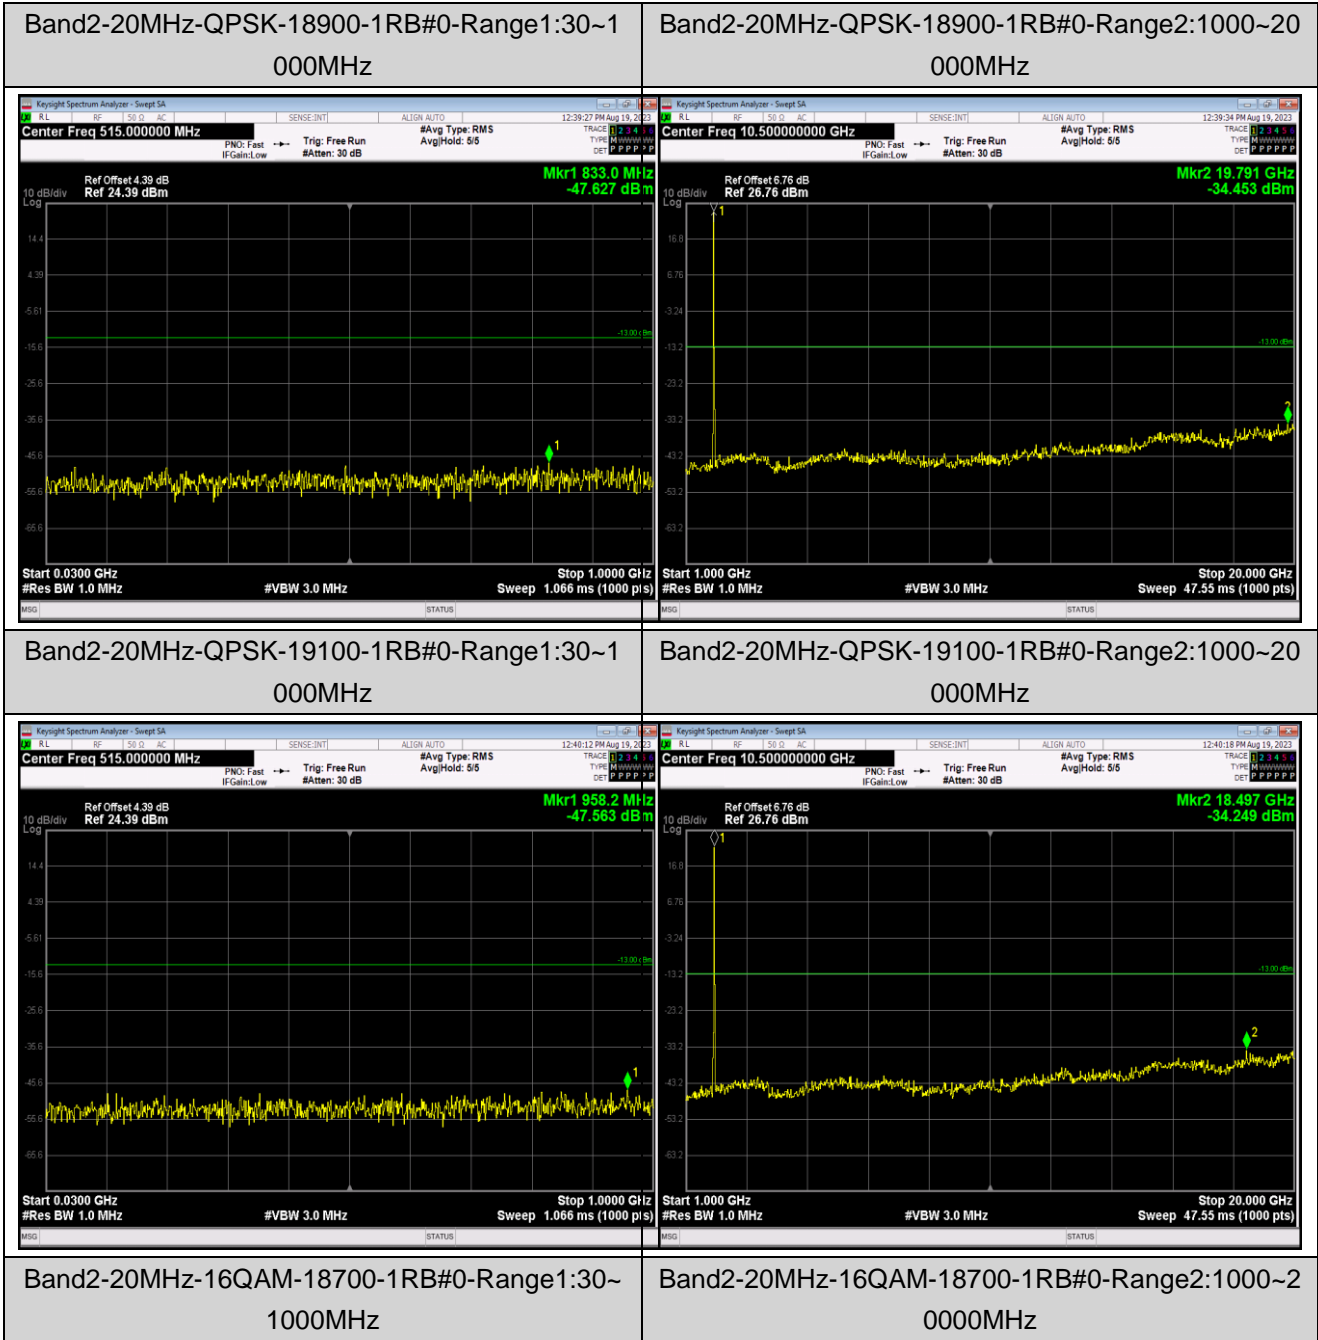

Test Graphs

Band2-1.4MHz-16QAM-18607-1RB#0-Range1:30~1000MHz

Band2-1.4MHz-16QAM-18607-1RB#0-Range2:1000~20000MHz

Band2-1.4MHz-16QAM-18900-1RB#0-Range1:30~1000MHz

Band2-1.4MHz-16QAM-18900-1RB#0-Range2:1000~20000MHz

Band2-1.4MHz-64QAM-19193-1RB#0-Range1:30~1000MHz

Band2-1.4MHz-64QAM-19193-1RB#0-Range2:1000~20000MHz

Band2-20MHz-QPSK-18700-1RB#0-Range1:30~1000MHz

Band2-20MHz-QPSK-18700-1RB#0-Range2:1000~20000MHz

Band2-20MHz-16QAM-18900-1RB#0-Range1:30~1000MHz

Band2-20MHz-16QAM-18900-1RB#0-Range2:1000~2000MHz

Band2-20MHz-16QAM-19100-1RB#0-Range1:30~1000MHz

Band2-20MHz-16QAM-19100-1RB#0-Range2:1000~2000MHz

Band4-1.4MHz-QPSK-19957-1RB#0-Range1:30~1000MHz

Band4-1.4MHz-QPSK-19957-1RB#0-Range2:1000~20000MHz