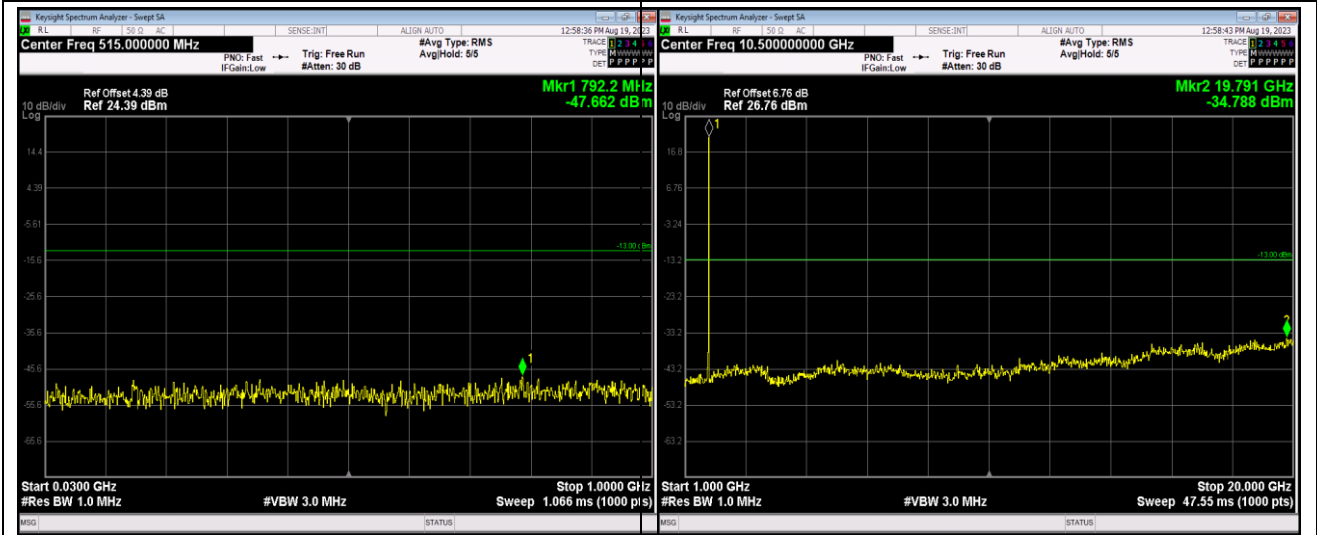

Band4-1.4MHz-QPSK-20175-1RB#0-Range1:30~1000MHz

Band4-1.4MHz-QPSK-20175-1RB#0-Range2:1000~20000MHz

Band4-1.4MHz-16QAM-20393-1RB#0-Range1:30~1000MHz

Band4-1.4MHz-16QAM-20393-1RB#0-Range2:1000~20000MHz

Band4-1.4MHz-64QAM-19957-1RB#0-Range1:30~1000MHz