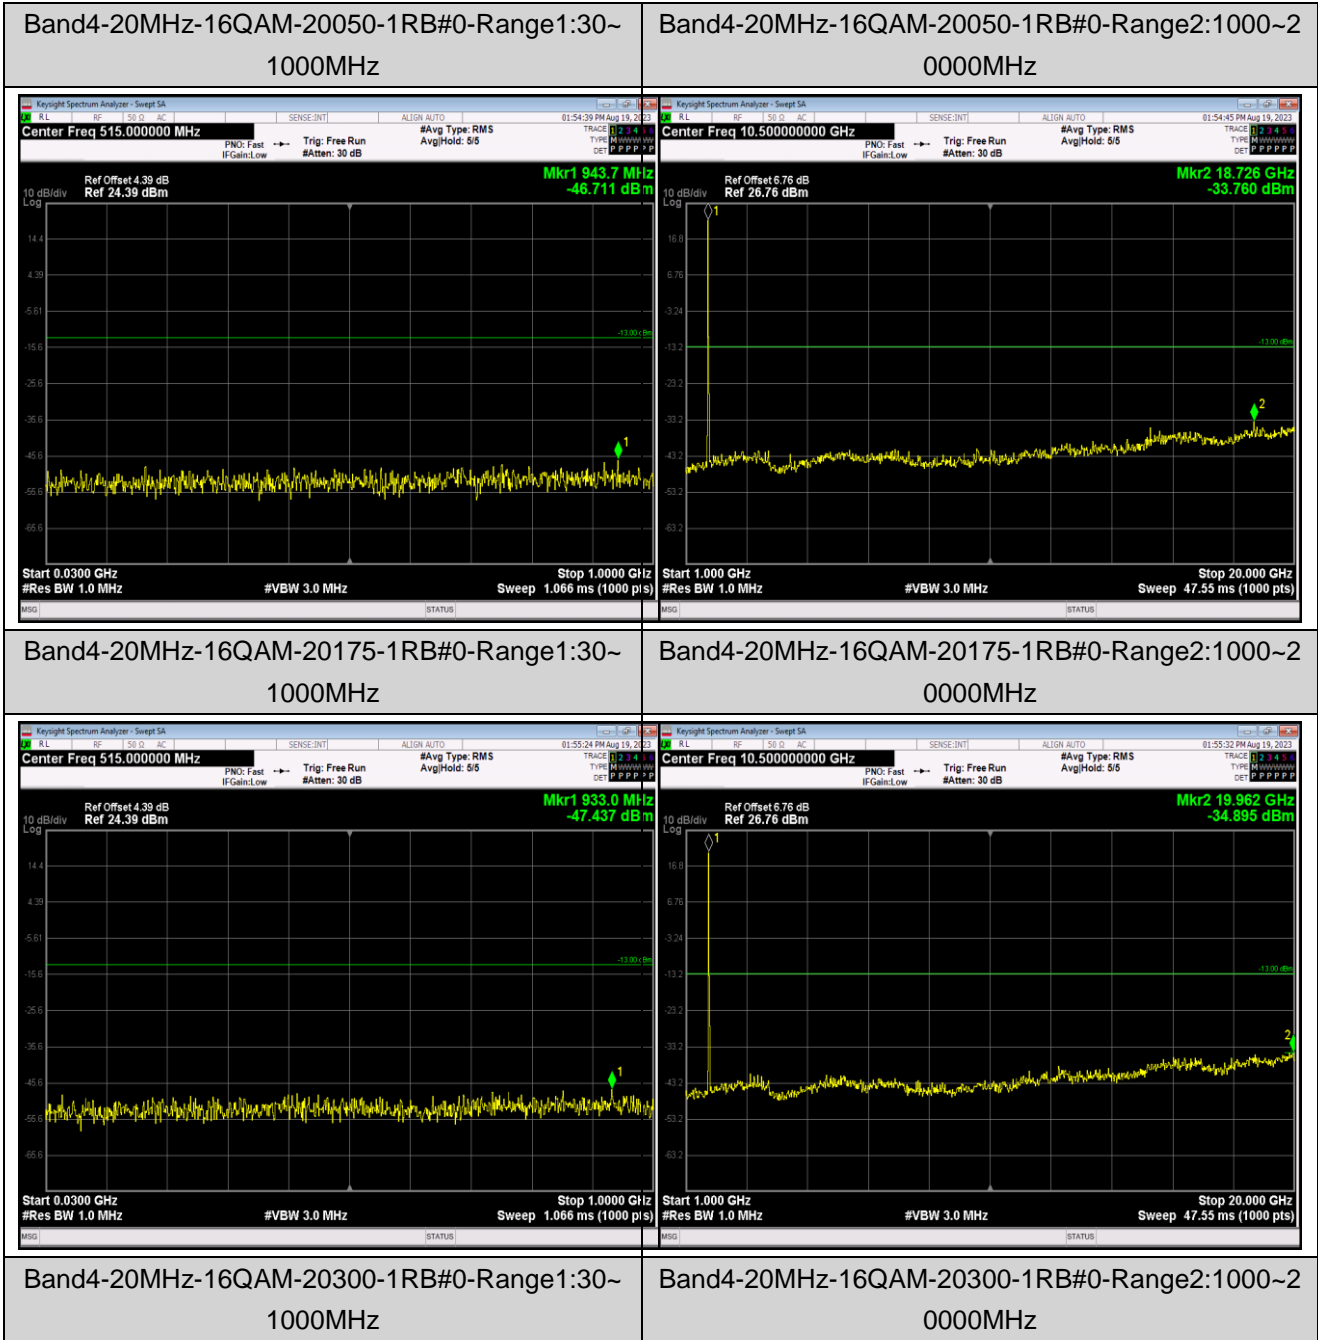

Band2-20MHz-16QAM-18900-1RB#0-Range2:1000~2000MHz

Band2-20MHz-16QAM-19100-1RB#0-Range1:30~1000MHz

Band2-20MHz-16QAM-19100-1RB#0-Range2:1000~2000MHz

Band4-1.4MHz-QPSK-19957-1RB#0-Range1:30~1000MHz

Band4-1.4MHz-QPSK-19957-1RB#0-Range2:1000~20000MHz

Band4-1.4MHz-QPSK-20175-1RB#0-Range1:30~1000MHz

Band4-1.4MHz-QPSK-20175-1RB#0-Range2:1000~20000MHz

Band4-1.4MHz-16QAM-20393-1RB#0-Range1:30~1000MHz

Band4-1.4MHz-16QAM-20393-1RB#0-Range2:1000~20000MHz

Band4-1.4MHz-64QAM-19957-1RB#0-Range1:30~1000MHz

Band4-1.4MHz-64QAM-19957-1RB#0-Range2:1000~20000MHz

Band4-20MHz-QPSK-20175-1RB#0-Range1:30~1000MHz

Band4-20MHz-QPSK-20175-1RB#0-Range2:1000~20000MHz

Band4-20MHz-QPSK-20300-1RB#0-Range1:30~1000MHz

Band4-20MHz-QPSK-20300-1RB#0-Range2:1000~20000MHz

Band4-20MHz-64QAM-20050-1RB#0-Range1:30~1000MHz

Band4-20MHz-64QAM-20050-1RB#0-Range2:1000~20000MHz

Band4-20MHz-64QAM-20175-1RB#0-Range1:30~1000MHz

Band4-20MHz-64QAM-20175-1RB#0-Range2:1000~20000MHz

Band5-1.4MHz-QPSK-20643-1RB#0-Range1:30~1000MHz