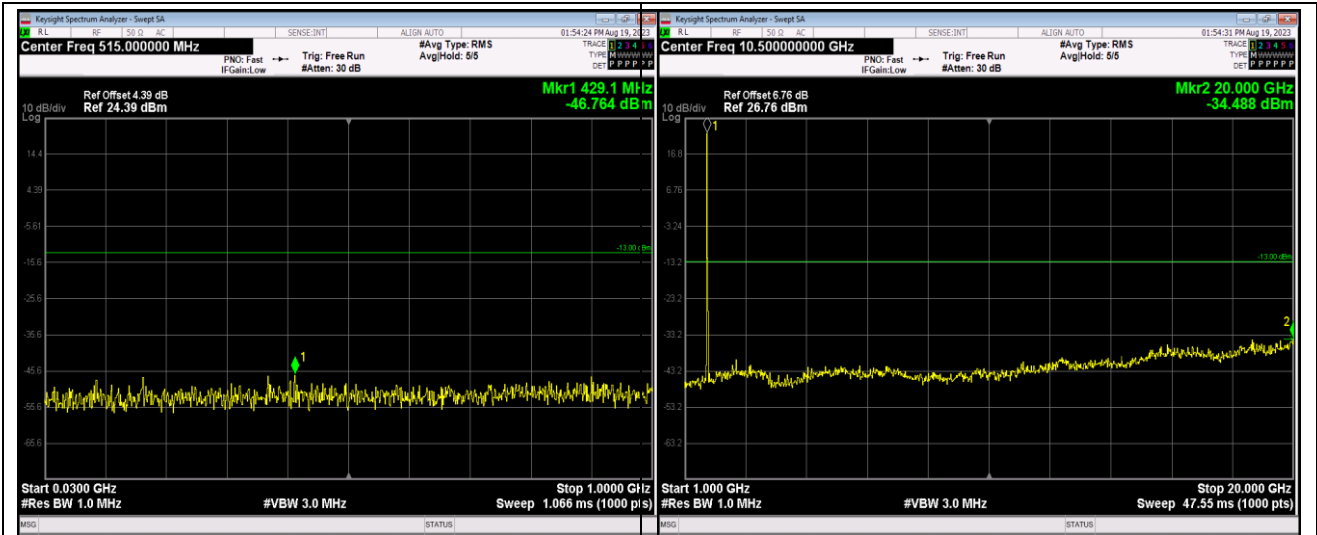

Band4-20MHz-QPSK-20175-1RB#0-Range2:1000~20000MHz

Band4-20MHz-QPSK-20175-1RB#0-Range1:30~1000MHz