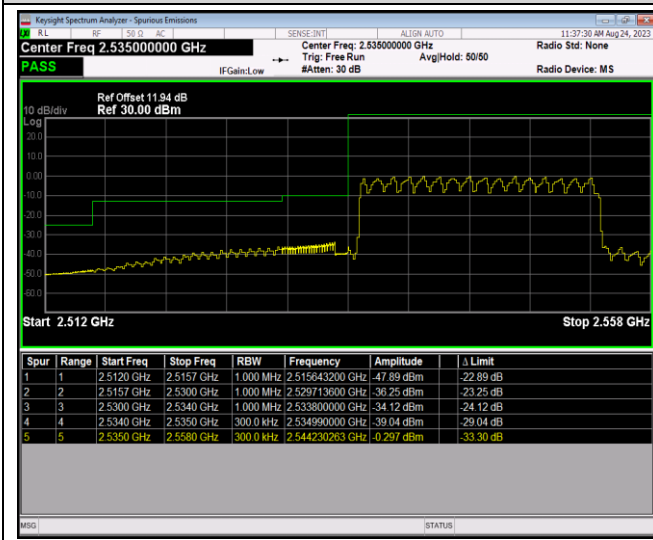

Band41-20MHz-16QAM-40140-100RB#0

Band41-20MHz-16QAM-41140-1RB#99