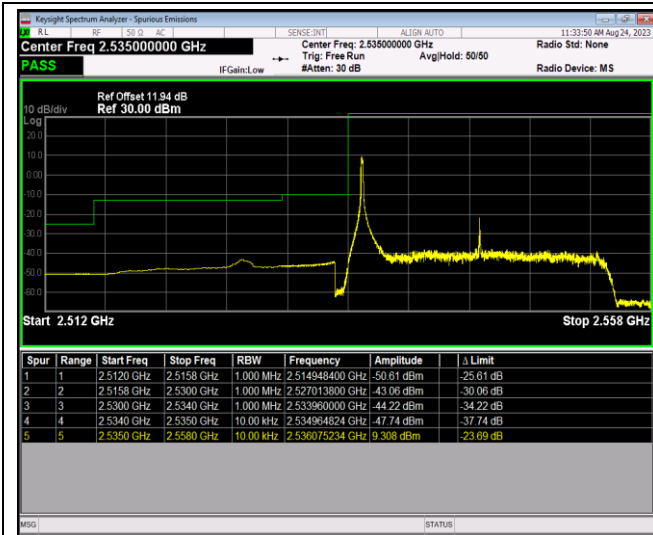

Band41-5MHz-64QAM-40065-1RB#24

Band41-5MHz-64QAM-40065-25RB#0

Band41-5MHz-64QAM-41215-1RB#0

Band41-5MHz-64QAM-41215-1RB#24

Band41-5MHz-64QAM-41215-25RB#0

Band41-20MHz-QPSK-40140-1RB#0

Band41-20MHz-QPSK-40140-1RB#99