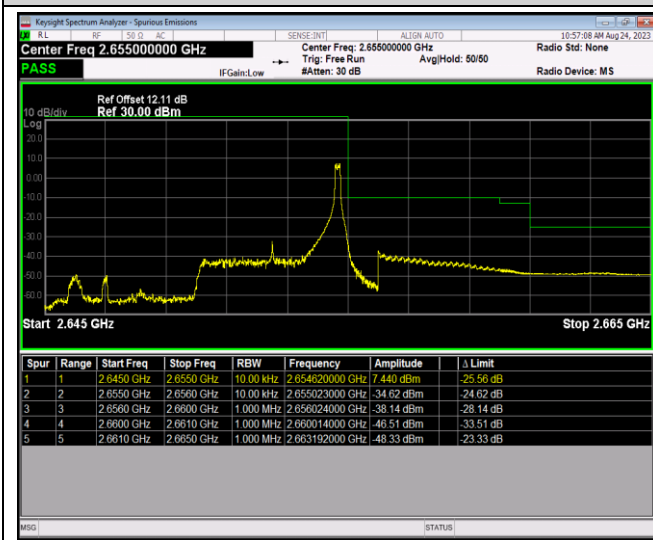

Band7-20MHz-64QAM-21350-100RB#0

Band41-5MHz-QPSK-40065-1RB#0

Band41-5MHz-QPSK-40065-1RB#24

Band41-5MHz-QPSK-40065-25RB#0

Band41-5MHz-QPSK-41215-1RB#0

Band41-5MHz-QPSK-41215-1RB#24

Band41-5MHz-QPSK-41215-25RB#0