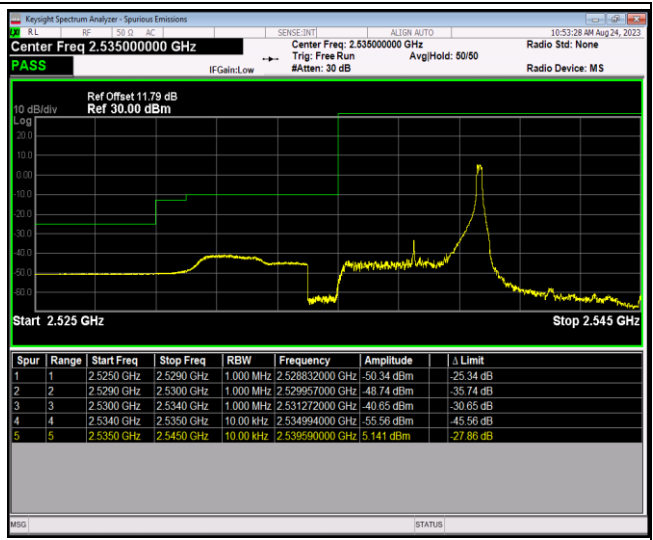

Band41-5MHz-64QAM-40065-1RB#24

Band41-5MHz-64QAM-41215-1RB#0