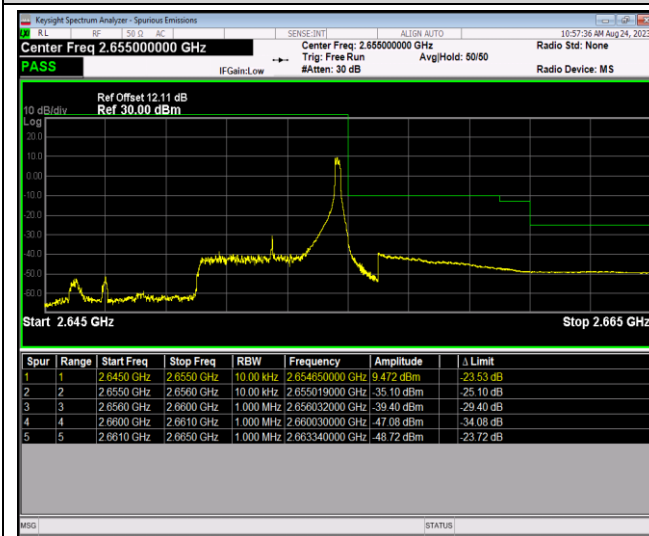

Band41-5MHz-16QAM-40065-1RB#0

Band41-5MHz-16QAM-40065-1RB#24

Band41-5MHz-16QAM-40065-25RB#0

Band41-5MHz-16QAM-41215-1RB#0

Band41-5MHz-16QAM-41215-1RB#24

Band41-5MHz-16QAM-41215-25RB#0

Band41-5MHz-64QAM-40065-1RB#0