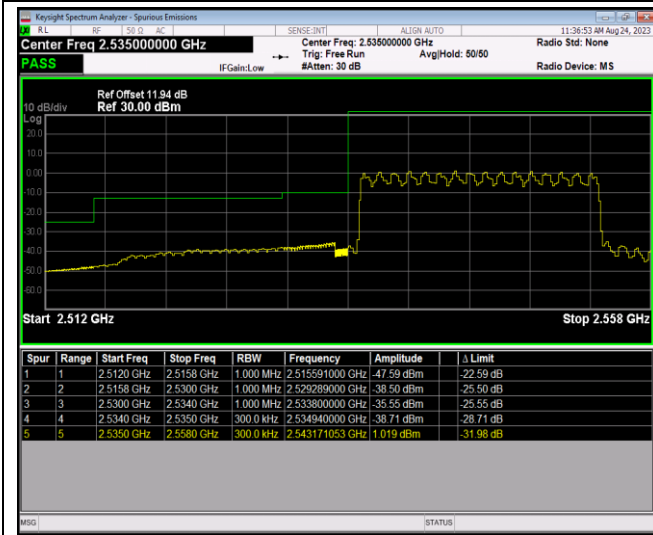

Band41-20MHz-QPSK-40140-100RB#0

Band41-20MHz-QPSK-41140-1RB#99