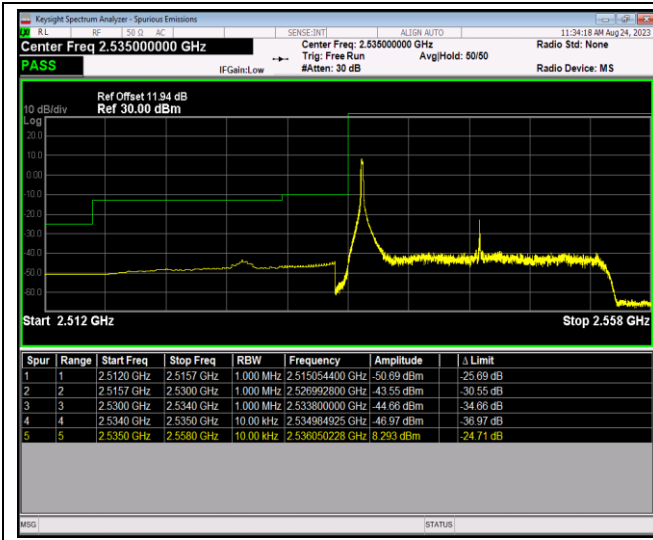

Band41-20MHz-QPSK-40140-100RB#0

Band41-20MHz-QPSK-41140-1RB#0

Band41-20MHz-QPSK-41140-1RB#99

Band41-20MHz-QPSK-41140-100RB#0

Band41-20MHz-16QAM-40140-1RB#0

Band41-20MHz-16QAM-40140-1RB#99

Band41-20MHz-16QAM-40140-100RB#0