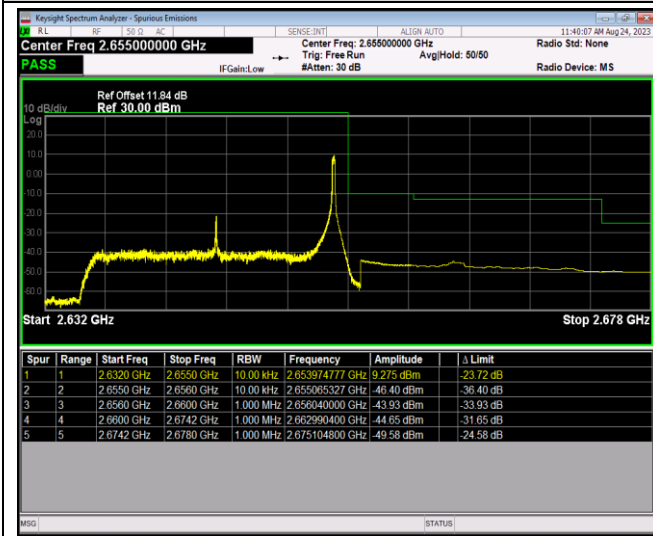

Band41-20MHz-QPSK-40140-100RB#0

Band41-20MHz-QPSK-41140-1RB#0

Band41-20MHz-QPSK-41140-1RB#99

Band41-20MHz-QPSK-41140-100RB#0

Band41-20MHz-16QAM-40140-1RB#0

Band41-20MHz-16QAM-40140-1RB#99

Band41-20MHz-16QAM-40140-100RB#0