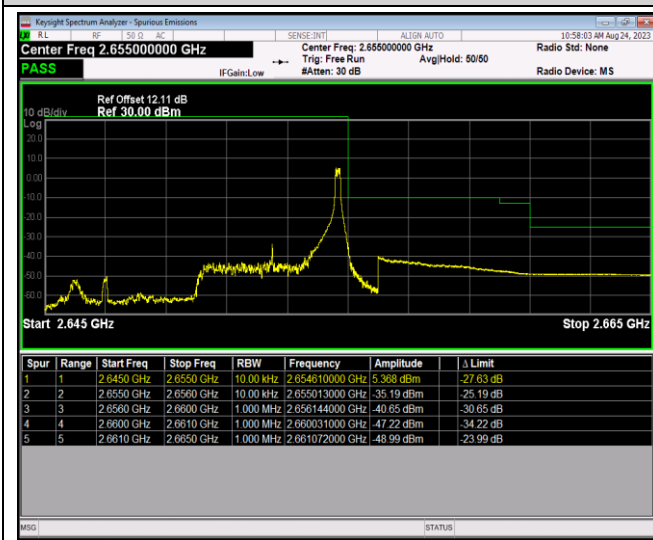

Band41-5MHz-64QAM-40065-1RB#24

Band41-5MHz-64QAM-40065-25RB#0

Band41-5MHz-64QAM-41215-1RB#0

Band41-5MHz-64QAM-41215-1RB#24

Band41-5MHz-64QAM-41215-25RB#0

Band41-20MHz-QPSK-40140-1RB#0

Band41-20MHz-QPSK-40140-1RB#99