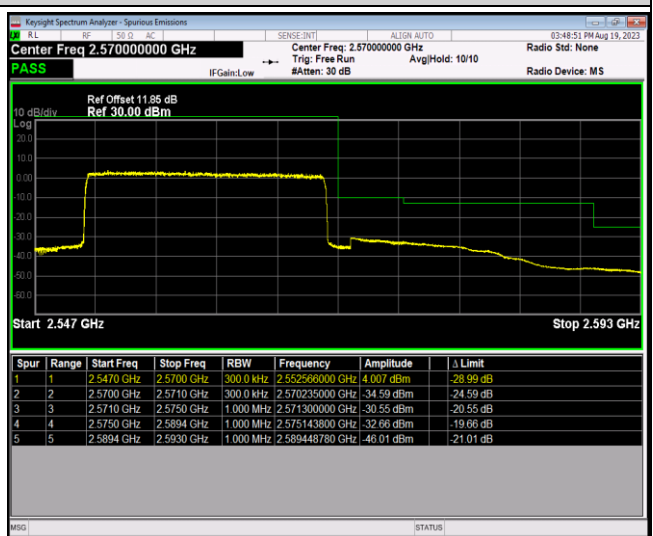

Band7-20MHz-16QAM-21350-100RB#0

Band7-20MHz-64QAM-20850-1RB#99