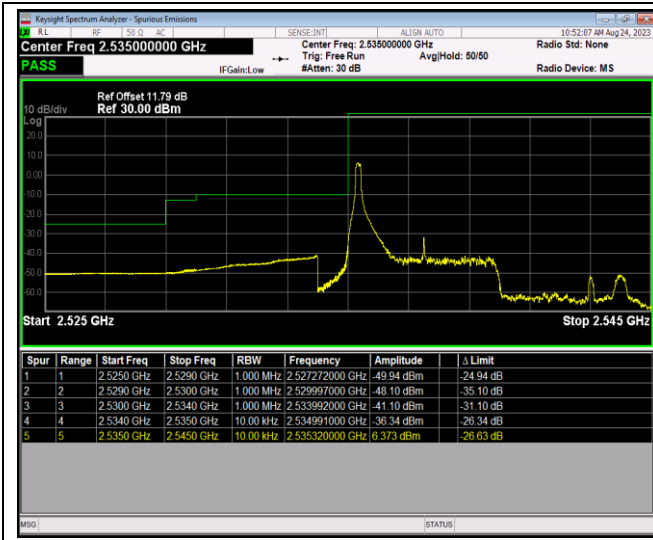

Band41-5MHz-64QAM-40065-1RB#0

Band41-5MHz-64QAM-40065-25RB#0