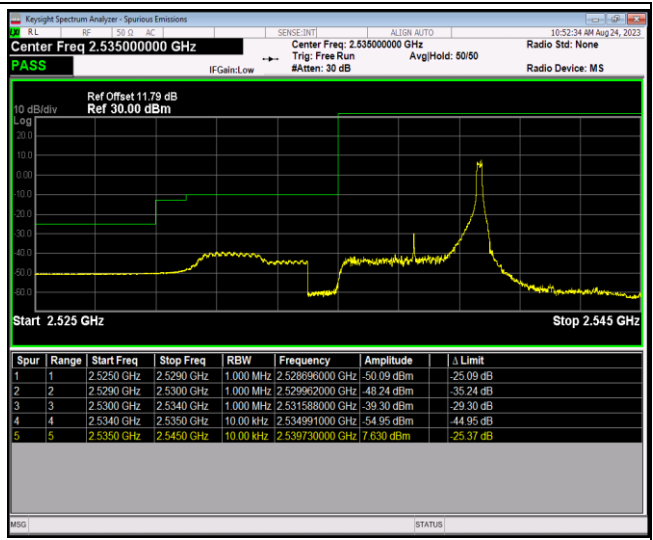

Band7-20MHz-64QAM-21350-100RB#0

Band41-5MHz-QPSK-40065-1RB#0

Band41-5MHz-QPSK-40065-1RB#24

Band41-5MHz-QPSK-40065-25RB#0

Band41-5MHz-QPSK-41215-1RB#0

Band41-5MHz-QPSK-41215-1RB#24

Band41-5MHz-QPSK-41215-25RB#0