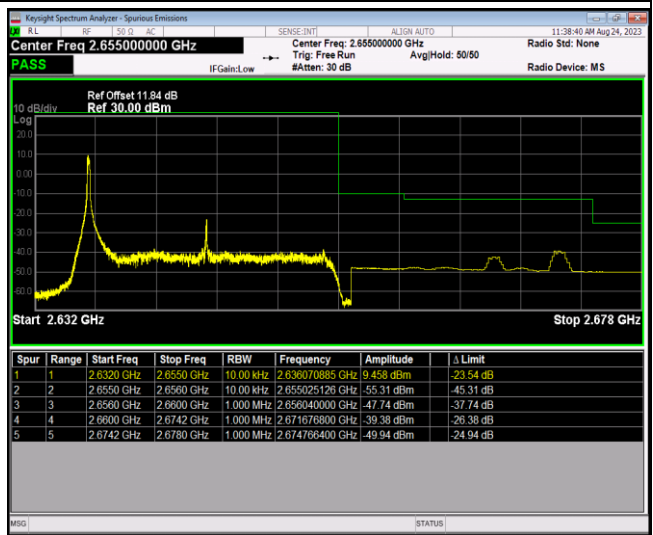

Band41-20MHz-QPSK-41140-1RB#0

Band41-20MHz-QPSK-41140-100RB#0