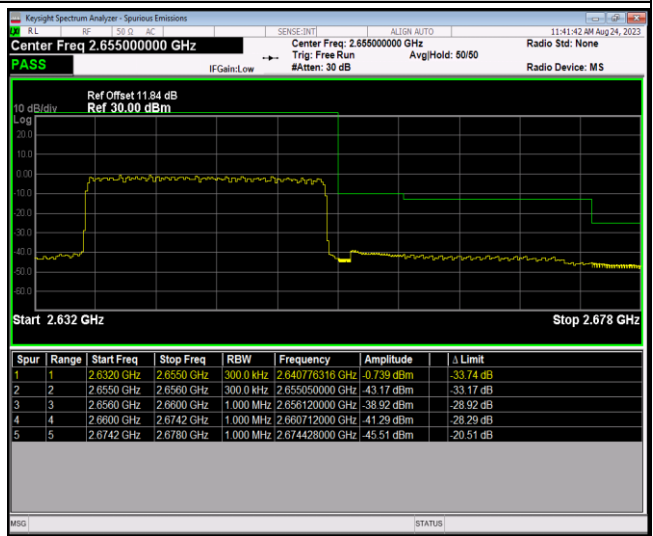

Band41-20MHz-QPSK-40140-100RB#0

Band41-20MHz-QPSK-41140-1RB#0

Band41-20MHz-QPSK-41140-1RB#99

Band41-20MHz-QPSK-41140-100RB#0

Band41-20MHz-16QAM-40140-1RB#0

Band41-20MHz-16QAM-40140-1RB#99

Band41-20MHz-16QAM-40140-100RB#0