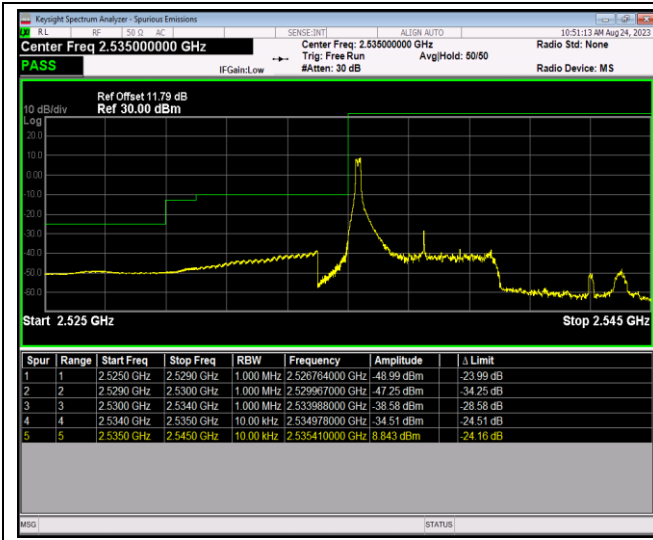

Band41-5MHz-QPSK-40065-1RB#0

Band41-5MHz-QPSK-40065-25RB#0