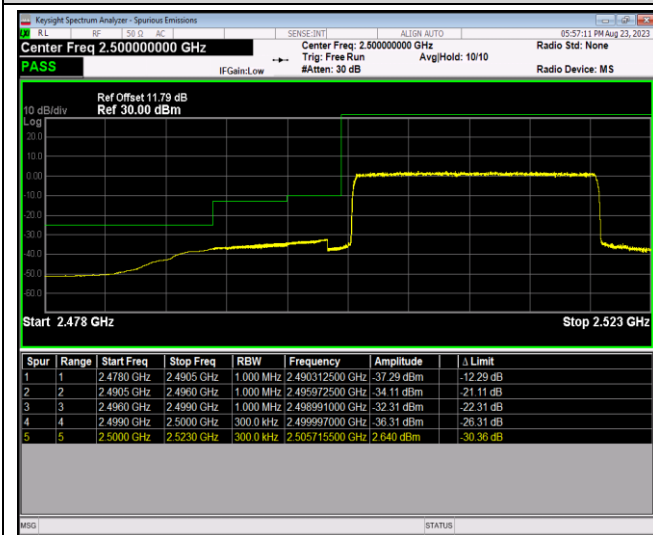

Band7-20MHz-16QAM-21350-1RB#99

Band7-20MHz-16QAM-21350-100RB#0

Band7-20MHz-64QAM-20850-1RB#0

Band7-20MHz-64QAM-20850-1RB#99

Band7-20MHz-64QAM-20850-100RB#0

Band7-20MHz-64QAM-21350-1RB#0

Band7-20MHz-64QAM-21350-1RB#99