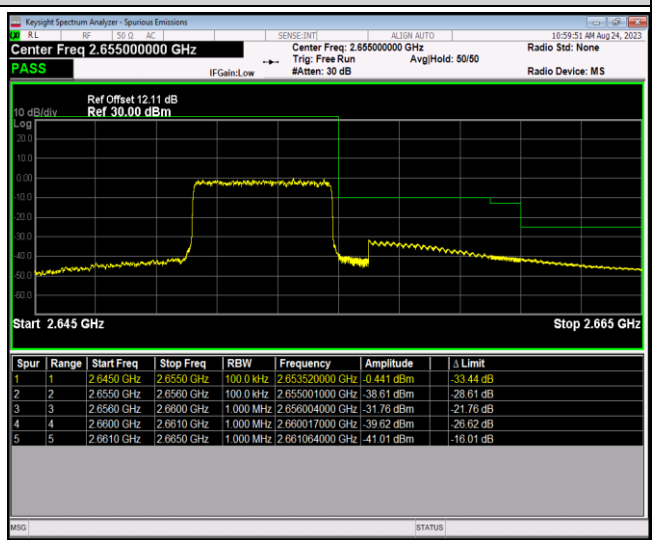

Band41-5MHz-64QAM-40065-1RB#24

Band41-5MHz-64QAM-40065-25RB#0

Band41-5MHz-64QAM-41215-1RB#0

Band41-5MHz-64QAM-41215-1RB#24

Band41-5MHz-64QAM-41215-25RB#0

Band41-20MHz-QPSK-40140-1RB#0

Band41-20MHz-QPSK-40140-1RB#99