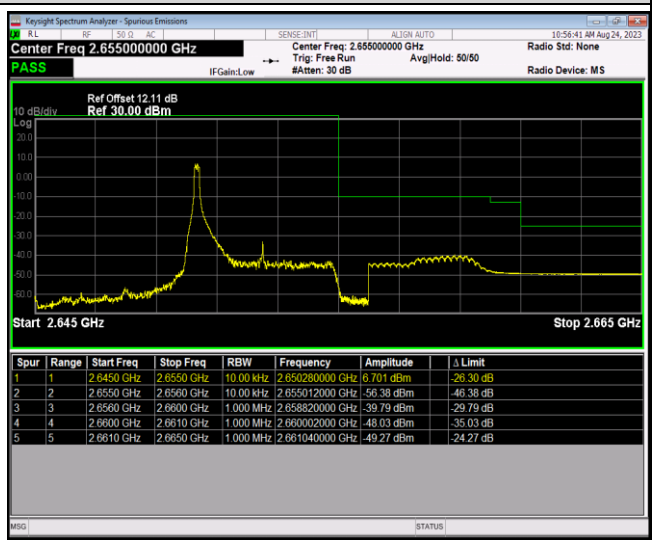

Band41-5MHz-64QAM-40065-1RB#24

Band41-5MHz-64QAM-40065-25RB#0

Band41-5MHz-64QAM-41215-1RB#0

Band41-5MHz-64QAM-41215-1RB#24

Band41-5MHz-64QAM-41215-25RB#0

Band41-20MHz-QPSK-40140-1RB#0

Band41-20MHz-QPSK-40140-1RB#99