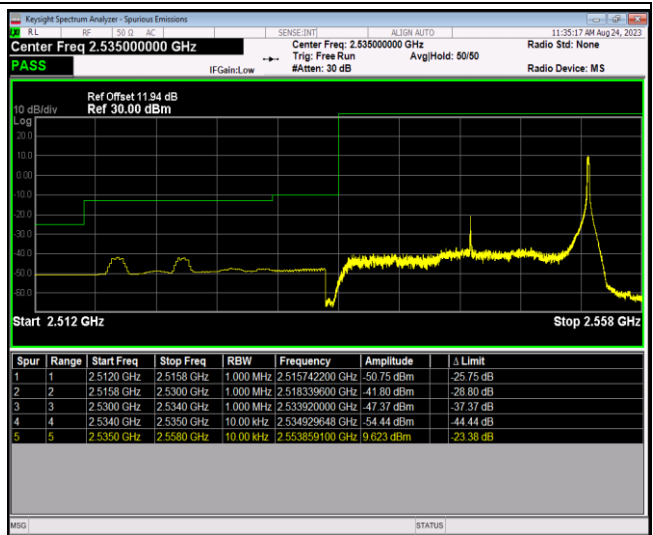

Band41-20MHz-QPSK-40140-1RB#99

Band41-20MHz-QPSK-41140-1RB#0