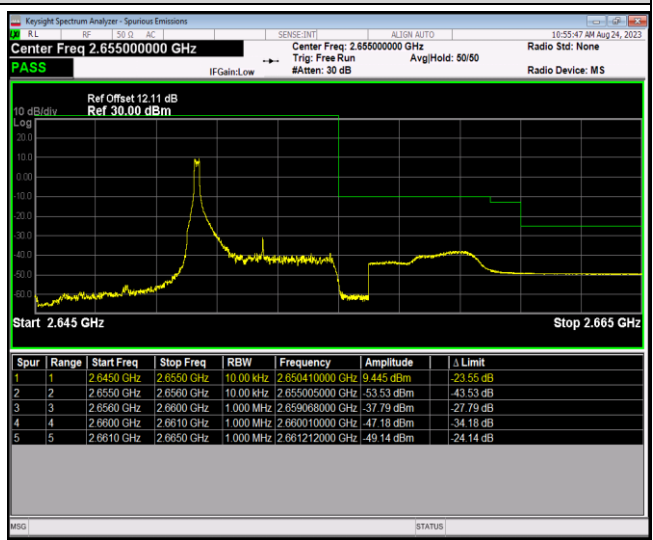

Band7-20MHz-64QAM-21350-100RB#0

Band41-5MHz-QPSK-40065-1RB#0

Band41-5MHz-QPSK-40065-1RB#24

Band41-5MHz-QPSK-40065-25RB#0

Band41-5MHz-QPSK-41215-1RB#0

Band41-5MHz-QPSK-41215-1RB#24

Band41-5MHz-QPSK-41215-25RB#0