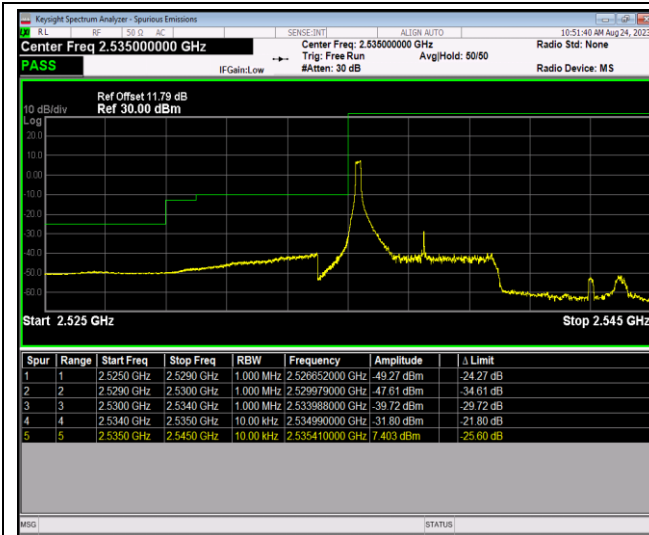

Band41-5MHz-16QAM-40065-1RB#0

Band41-5MHz-16QAM-40065-25RB#0