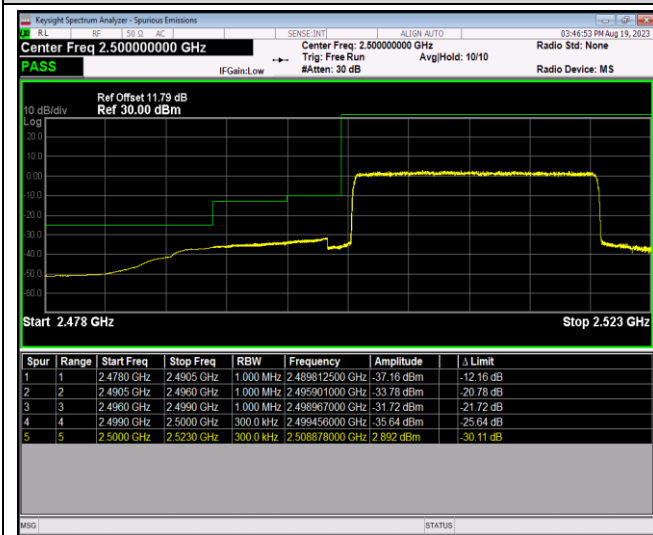

Band7-20MHz-QPSK-21350-1RB#0

Band7-20MHz-QPSK-21350-1RB#99

Band7-20MHz-QPSK-21350-100RB#0

Band7-20MHz-16QAM-20850-1RB#0

Band7-20MHz-16QAM-20850-1RB#99

Band7-20MHz-16QAM-20850-100RB#0

Band7-20MHz-16QAM-21350-1RB#0