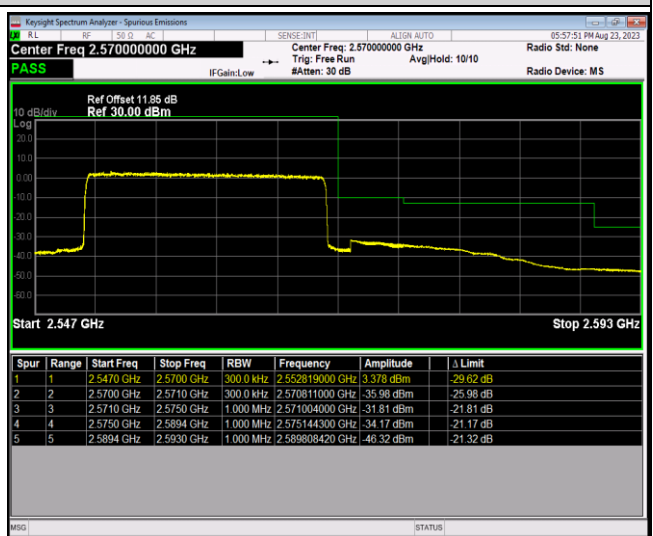

Band7-20MHz-64QAM-21350-100RB#0

Band41-5MHz-QPSK-40065-1RB#24