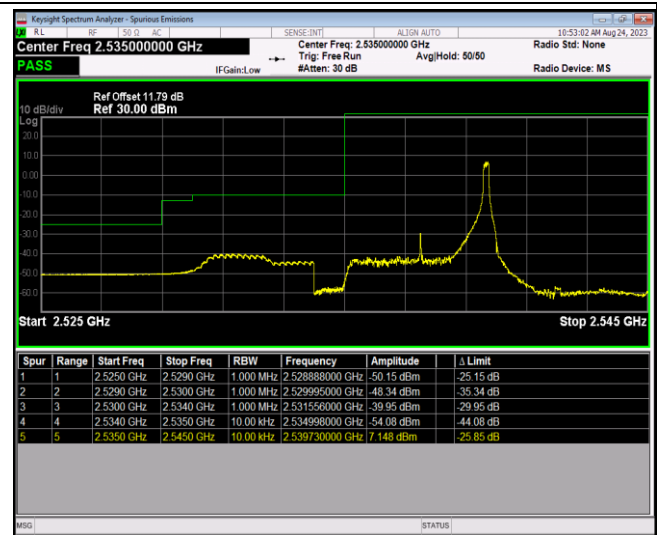

Band41-5MHz-16QAM-40065-1RB#24

Band41-5MHz-16QAM-41215-1RB#0