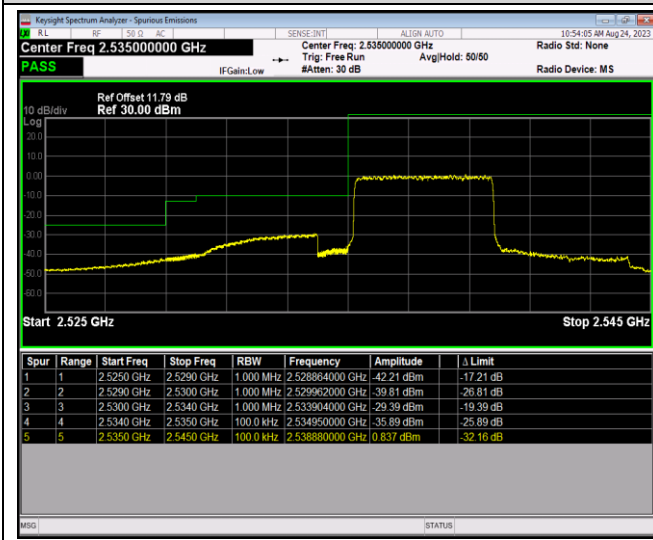

Band7-20MHz-64QAM-21350-100RB#0

Band41-5MHz-QPSK-40065-1RB#0

Band41-5MHz-QPSK-40065-1RB#24

Band41-5MHz-QPSK-40065-25RB#0

Band41-5MHz-QPSK-41215-1RB#0

Band41-5MHz-QPSK-41215-1RB#24

Band41-5MHz-QPSK-41215-25RB#0