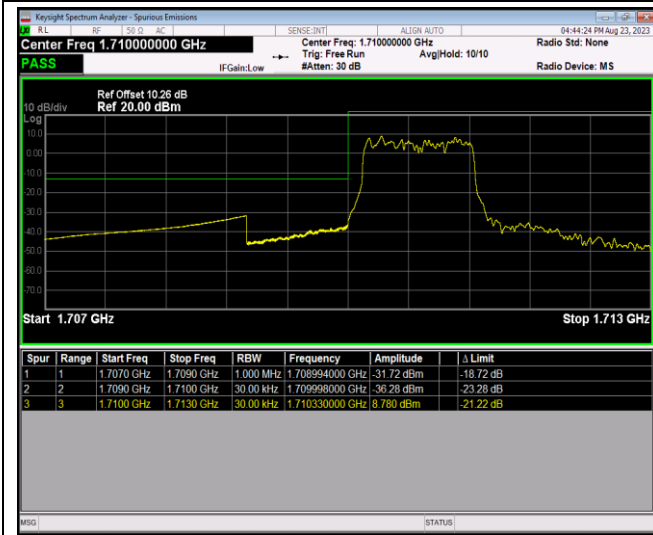

Band4-1.4MHz-64QAM-19957-6RB#0

Band4-1.4MHz-64QAM-20393-1RB#0

Band4-1.4MHz-64QAM-20393-1RB#5

Band4-1.4MHz-64QAM-20393-6RB#0

Band4-20MHz-QPSK-20050-1RB#0

Band4-20MHz-QPSK-20050-1RB#99

Band4-20MHz-QPSK-20050-100RB#0