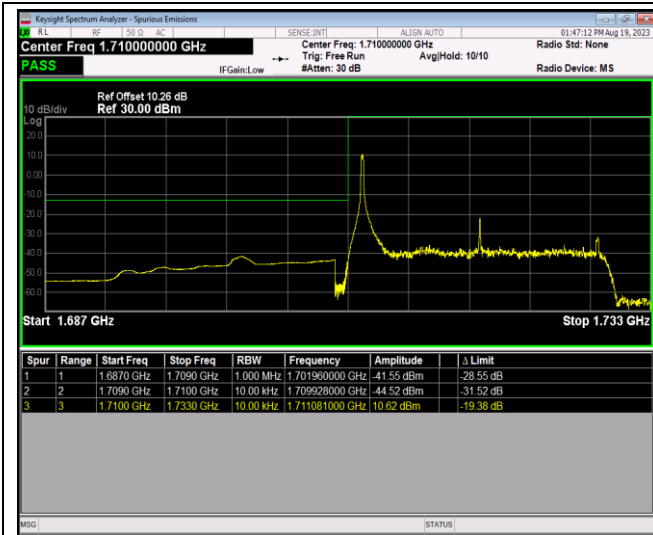

Band4-1.4MHz-64QAM-19957-6RB#0

Band4-1.4MHz-64QAM-20393-1RB#0

Band4-1.4MHz-64QAM-20393-1RB#5

Band4-1.4MHz-64QAM-20393-6RB#0

Band4-20MHz-QPSK-20050-1RB#0

Band4-20MHz-QPSK-20050-1RB#99

Band4-20MHz-QPSK-20050-100RB#0

Band4-20MHz-QPSK-20300-1RB#0

Band4-20MHz-QPSK-20300-1RB#99

Band4-20MHz-QPSK-20300-100RB#0

Band4-20MHz-16QAM-20050-1RB#0

Band4-20MHz-16QAM-20050-1RB#99

Band4-20MHz-16QAM-20050-100RB#0

Band4-20MHz-16QAM-20300-1RB#0