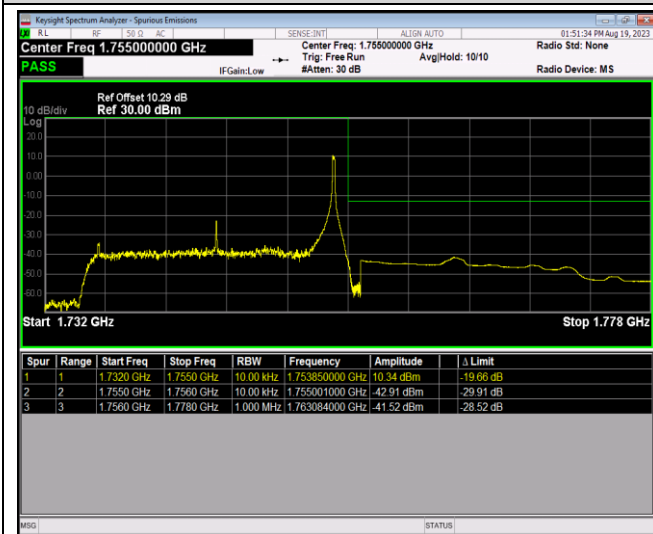

Band4-20MHz-QPSK-20300-1RB#99

Band4-20MHz-16QAM-20050-1RB#0