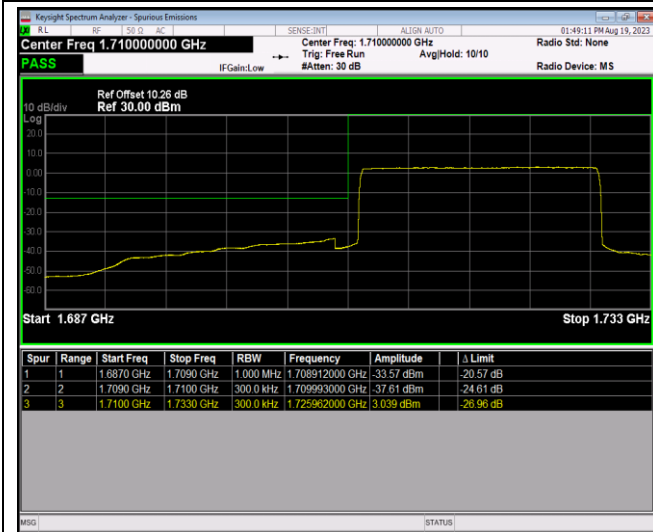

Band4-1.4MHz-64QAM-19957-6RB#0

Band4-1.4MHz-64QAM-20393-1RB#0

Band4-1.4MHz-64QAM-20393-1RB#5

Band4-1.4MHz-64QAM-20393-6RB#0

Band4-20MHz-QPSK-20050-1RB#0

Band4-20MHz-QPSK-20050-1RB#99

Band4-20MHz-QPSK-20050-100RB#0

Band4-20MHz-QPSK-20300-1RB#0

Band4-20MHz-QPSK-20300-1RB#99

Band4-20MHz-QPSK-20300-100RB#0

Band4-20MHz-16QAM-20050-1RB#0

Band4-20MHz-16QAM-20050-1RB#99

Band4-20MHz-16QAM-20050-100RB#0

Band4-20MHz-16QAM-20300-1RB#0