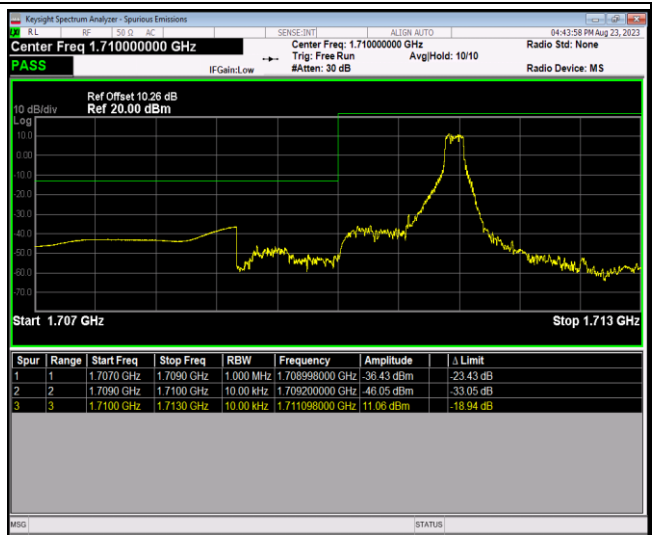

Band4-1.4MHz-64QAM-19957-6RB#0

Band4-1.4MHz-64QAM-20393-1RB#0

Band4-1.4MHz-64QAM-20393-1RB#5

Band4-1.4MHz-64QAM-20393-6RB#0

Band4-20MHz-QPSK-20050-1RB#0

Band4-20MHz-QPSK-20050-1RB#99

Band4-20MHz-QPSK-20050-100RB#0

Band4-20MHz-QPSK-20300-1RB#0

Band4-20MHz-QPSK-20300-1RB#99

Band4-20MHz-QPSK-20300-100RB#0

Band4-20MHz-16QAM-20050-1RB#0

Band4-20MHz-16QAM-20050-1RB#99

Band4-20MHz-16QAM-20050-100RB#0

Band4-20MHz-16QAM-20300-1RB#0