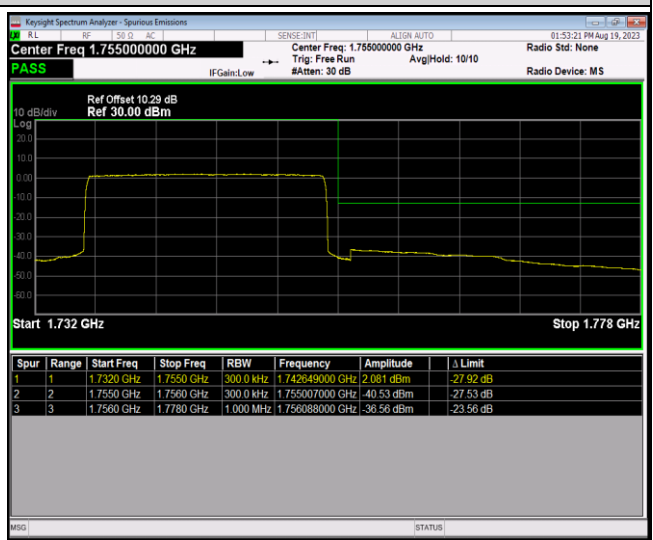

Band4-20MHz-QPSK-20300-1RB#0

Band4-20MHz-QPSK-20300-1RB#99

Band4-20MHz-QPSK-20300-100RB#0

Band4-20MHz-16QAM-20050-1RB#0

Band4-20MHz-16QAM-20050-1RB#99

Band4-20MHz-16QAM-20050-100RB#0

Band4-20MHz-16QAM-20300-1RB#0

Band4-20MHz-16QAM-20300-1RB#99

Band4-20MHz-16QAM-20300-100RB#0

Band4-20MHz-64QAM-20050-1RB#0

Band4-20MHz-64QAM-20050-1RB#99

Band4-20MHz-64QAM-20050-100RB#0

Band4-20MHz-64QAM-20300-1RB#0

Band4-20MHz-64QAM-20300-1RB#99