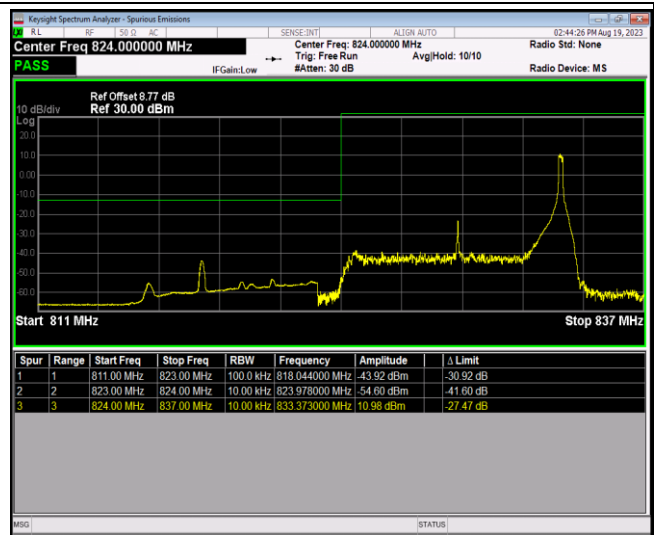

Band5-10MHz-QPSK-20450-50RB#0

Band5-10MHz-QPSK-20600-1RB#0

Band5-10MHz-QPSK-20600-1RB#49

Band5-10MHz-QPSK-20600-50RB#0

Band5-10MHz-16QAM-20450-1RB#0

Band5-10MHz-16QAM-20450-1RB#49

Band5-10MHz-16QAM-20450-50RB#0