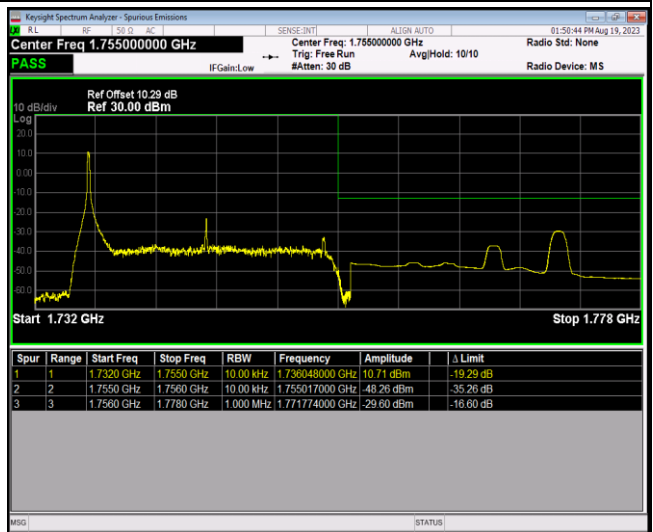

Band4-1.4MHz-64QAM-19957-6RB#0

Band4-1.4MHz-64QAM-20393-1RB#0

Band4-1.4MHz-64QAM-20393-1RB#5

Band4-1.4MHz-64QAM-20393-6RB#0

Band4-20MHz-QPSK-20050-1RB#0

Band4-20MHz-QPSK-20050-1RB#99

Band4-20MHz-QPSK-20050-100RB#0

Band4-20MHz-QPSK-20300-1RB#0

Band4-20MHz-QPSK-20300-1RB#99

Band4-20MHz-QPSK-20300-100RB#0

Band4-20MHz-16QAM-20050-1RB#0

Band4-20MHz-16QAM-20050-1RB#99

Band4-20MHz-16QAM-20050-100RB#0

Band4-20MHz-16QAM-20300-1RB#0