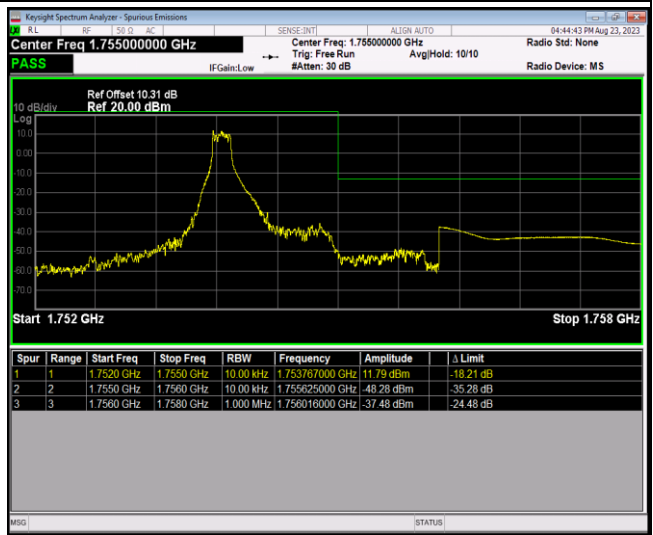

Band4-1.4MHz-64QAM-19957-6RB#0

Band4-1.4MHz-64QAM-20393-1RB#0

Band4-1.4MHz-64QAM-20393-1RB#5

Band4-1.4MHz-64QAM-20393-6RB#0

Band4-20MHz-QPSK-20050-1RB#0

Band4-20MHz-QPSK-20050-1RB#99

Band4-20MHz-QPSK-20050-100RB#0

Band4-20MHz-QPSK-20300-1RB#0

Band4-20MHz-QPSK-20300-1RB#99

Band4-20MHz-QPSK-20300-100RB#0

Band4-20MHz-16QAM-20050-1RB#0

Band4-20MHz-16QAM-20050-1RB#99

Band4-20MHz-16QAM-20050-100RB#0

Band4-20MHz-16QAM-20300-1RB#0