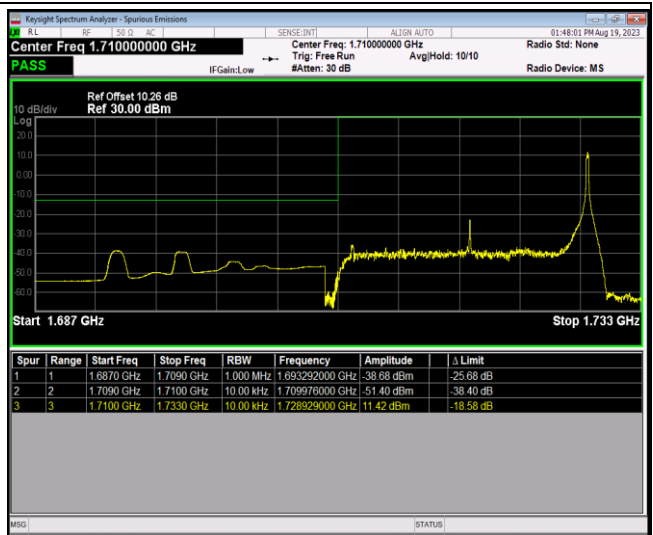

Band4-1.4MHz-64QAM-19957-6RB#0

Band4-1.4MHz-64QAM-20393-1RB#0

Band4-1.4MHz-64QAM-20393-1RB#5

Band4-1.4MHz-64QAM-20393-6RB#0

Band4-20MHz-QPSK-20050-1RB#0

Band4-20MHz-QPSK-20050-1RB#99

Band4-20MHz-QPSK-20050-100RB#0

Band4-20MHz-QPSK-20300-1RB#0

Band4-20MHz-QPSK-20300-1RB#99

Band4-20MHz-QPSK-20300-100RB#0

Band4-20MHz-16QAM-20050-1RB#0

Band4-20MHz-16QAM-20050-1RB#99

Band4-20MHz-16QAM-20050-100RB#0

Band4-20MHz-16QAM-20300-1RB#0