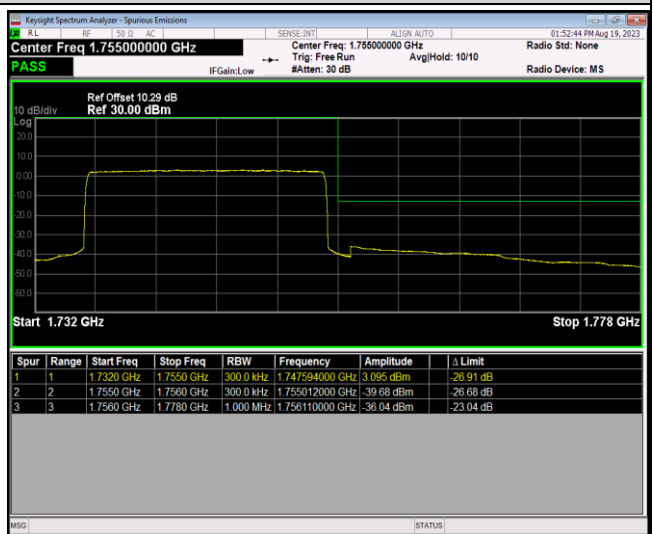

Band4-20MHz-QPSK-20300-1RB#0

Band4-20MHz-QPSK-20300-1RB#99

Band4-20MHz-QPSK-20300-100RB#0

Band4-20MHz-16QAM-20050-1RB#0

Band4-20MHz-16QAM-20050-1RB#99

Band4-20MHz-16QAM-20050-100RB#0

Band4-20MHz-16QAM-20300-1RB#0

Band4-20MHz-16QAM-20300-1RB#99

Band4-20MHz-16QAM-20300-100RB#0

Band4-20MHz-64QAM-20050-1RB#0

Band4-20MHz-64QAM-20050-1RB#99

Band4-20MHz-64QAM-20050-100RB#0

Band4-20MHz-64QAM-20300-1RB#0

Band4-20MHz-64QAM-20300-1RB#99