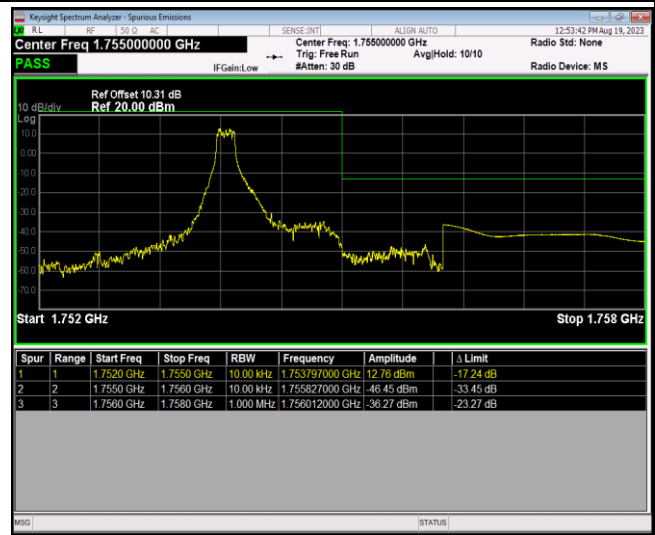

Band4-1.4MHz-QPSK-20393-1RB#0

Band4-1.4MHz-QPSK-20393-6RB#0