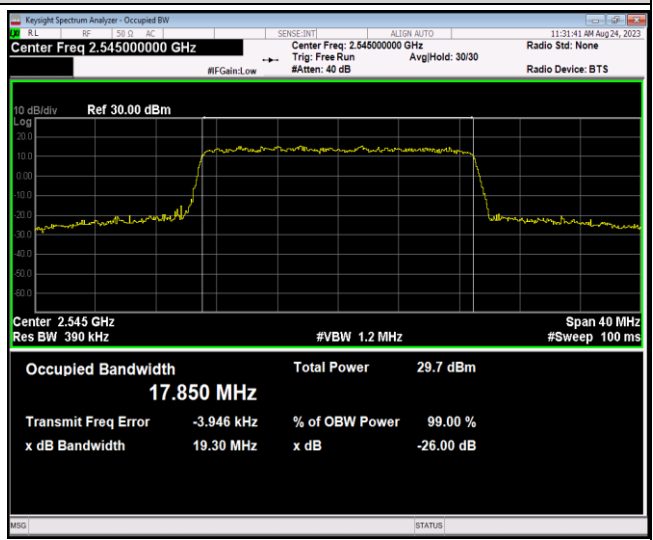

Band41-20MHz-QPSK-40640-100RB#0

Band41-20MHz-QPSK-41140-100RB#0

Band41-20MHz-16QAM-40140-100RB#0

Band41-20MHz-16QAM-40640-100RB#0

Band41-20MHz-16QAM-41140-100RB#0

Band41-20MHz-64QAM-40140-100RB#0

Band41-20MHz-64QAM-40640-100RB#0