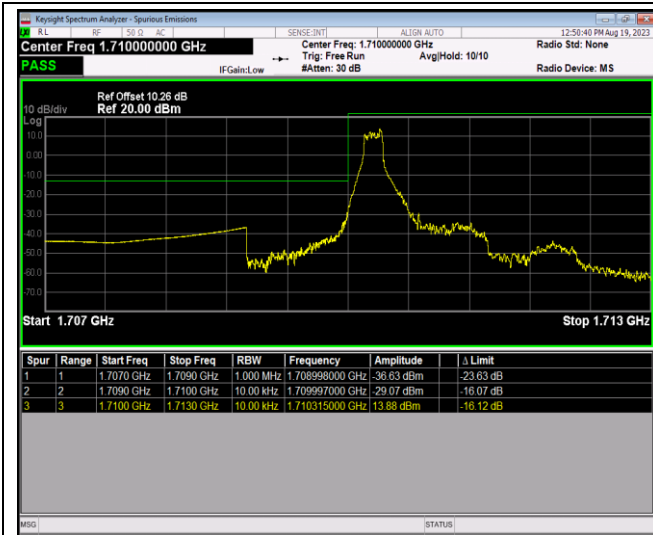

Band2-20MHz-64QAM-18700-1RB#99

Band2-20MHz-64QAM-18700-100RB#0

Band2-20MHz-64QAM-19100-1RB#0

Band2-20MHz-64QAM-19100-1RB#99

Band2-20MHz-64QAM-19100-100RB#0

Band4-1.4MHz-QPSK-19957-1RB#0

Band4-1.4MHz-QPSK-19957-1RB#5