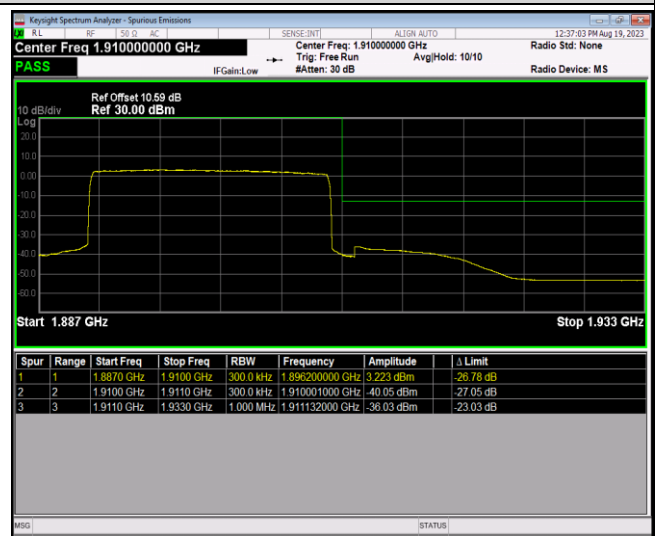

Band2-20MHz-QPSK-19100-100RB#0

Band2-20MHz-16QAM-18700-1RB#99