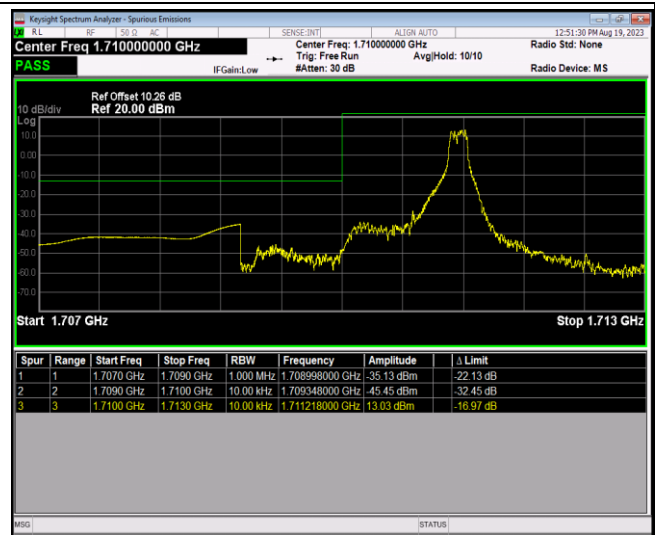

Band4-1.4MHz-QPSK-19957-1RB#5

Band4-1.4MHz-QPSK-20393-1RB#0