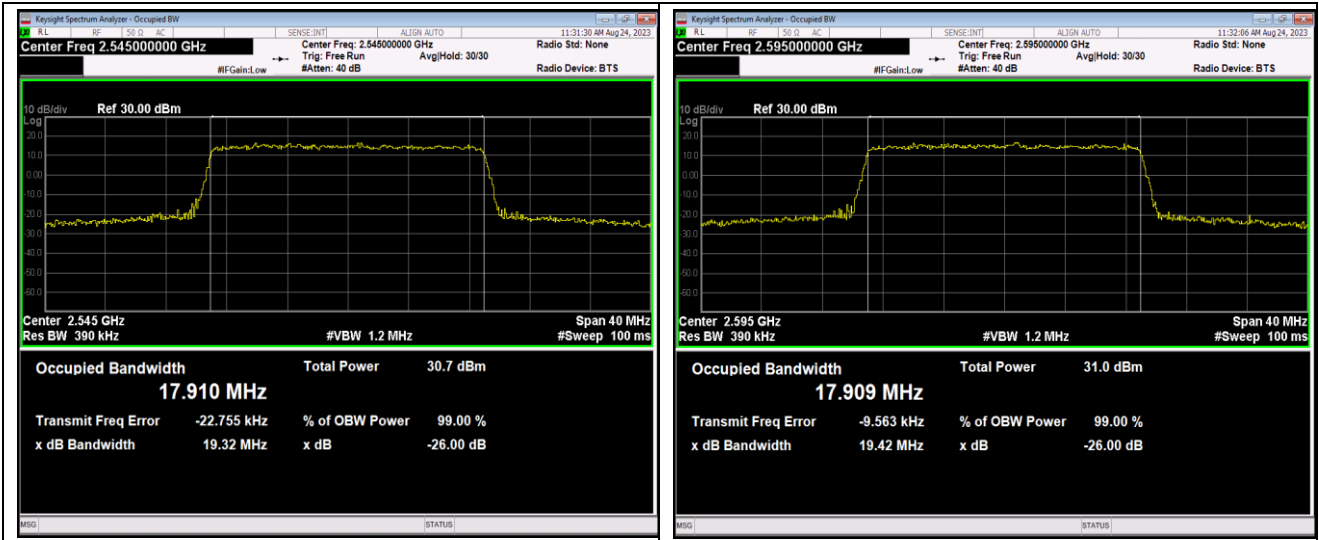

Band41-20MHz-QPSK-40640-100RB#0

Band41-20MHz-QPSK-41140-100RB#0

Band41-20MHz-16QAM-40140-100RB#0

Band41-20MHz-16QAM-40640-100RB#0

Band41-20MHz-16QAM-41140-100RB#0

Band41-20MHz-64QAM-40140-100RB#0

Band41-20MHz-64QAM-40640-100RB#0