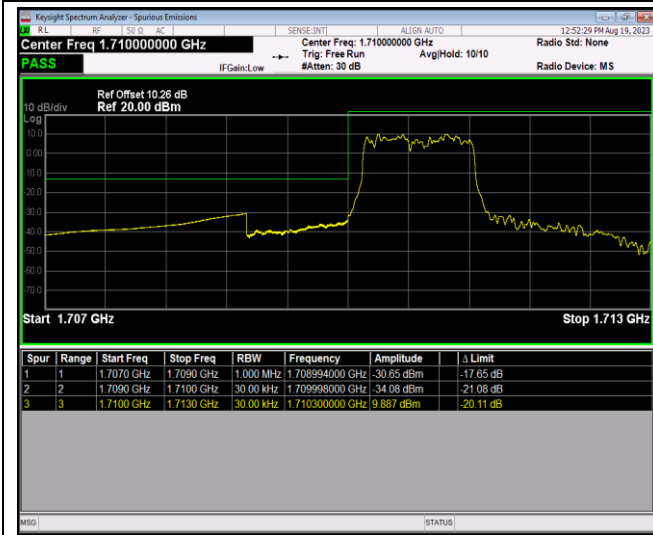

Band4-1.4MHz-QPSK-19957-6RB#0

Band4-1.4MHz-QPSK-20393-1RB#5