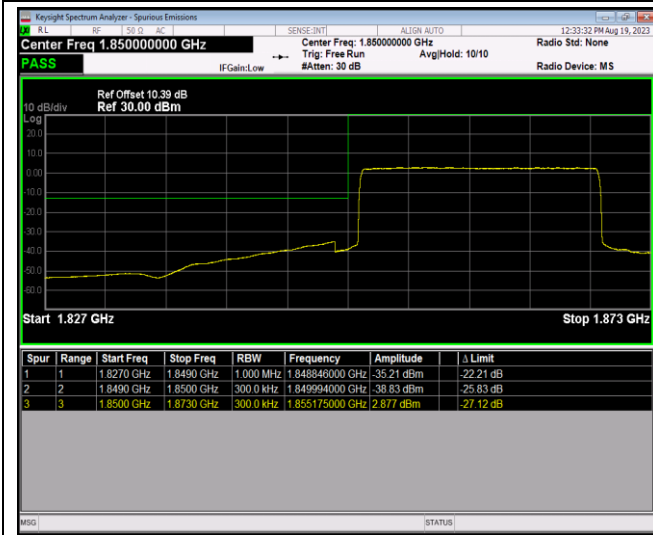

Band2-1.4MHz-64QAM-19193-6RB#0

Band2-20MHz-QPSK-18700-1RB#0

Band2-20MHz-QPSK-18700-1RB#99

Band2-20MHz-QPSK-18700-100RB#0

Band2-20MHz-QPSK-19100-1RB#0

Band2-20MHz-QPSK-19100-1RB#99

Band2-20MHz-QPSK-19100-100RB#0