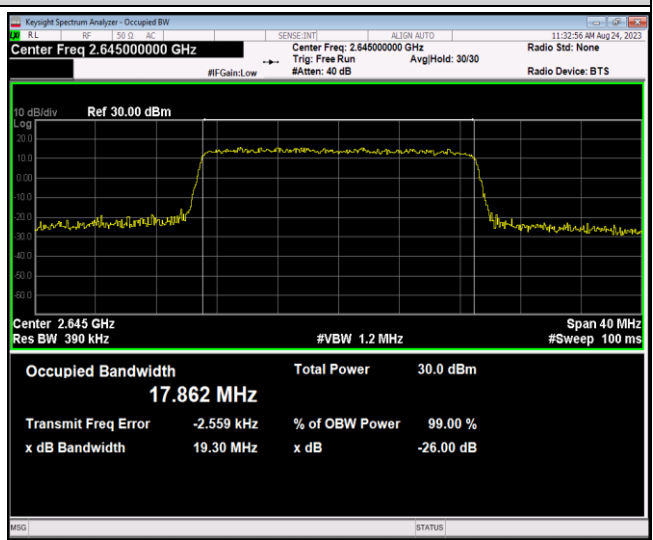

Band41-20MHz-64QAM-41140-100RB#0