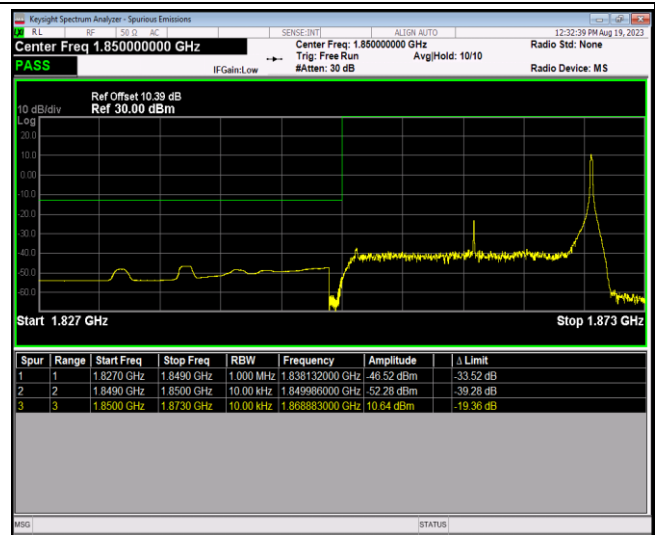

Band2-20MHz-16QAM-18700-1RB#99

Band2-20MHz-16QAM-19100-1RB#0