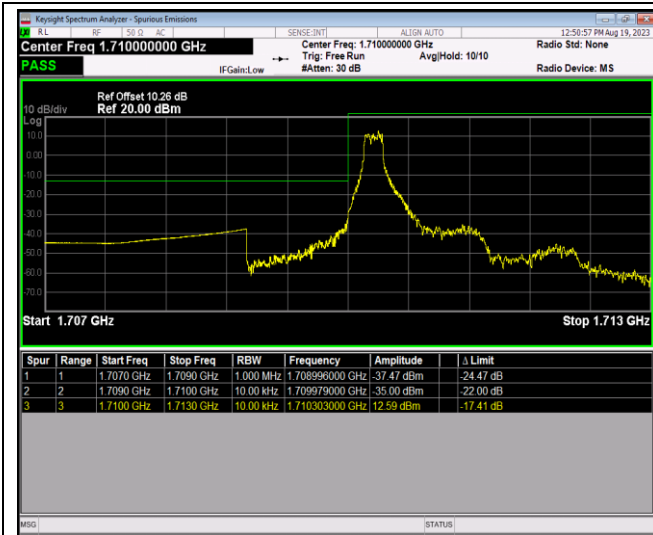

Band4-1.4MHz-QPSK-19957-6RB#0

Band4-1.4MHz-QPSK-20393-1RB#0

Band4-1.4MHz-QPSK-20393-1RB#5

Band4-1.4MHz-QPSK-20393-6RB#0

Band4-1.4MHz-16QAM-19957-1RB#0

Band4-1.4MHz-16QAM-19957-1RB#5

Band4-1.4MHz-16QAM-19957-6RB#0