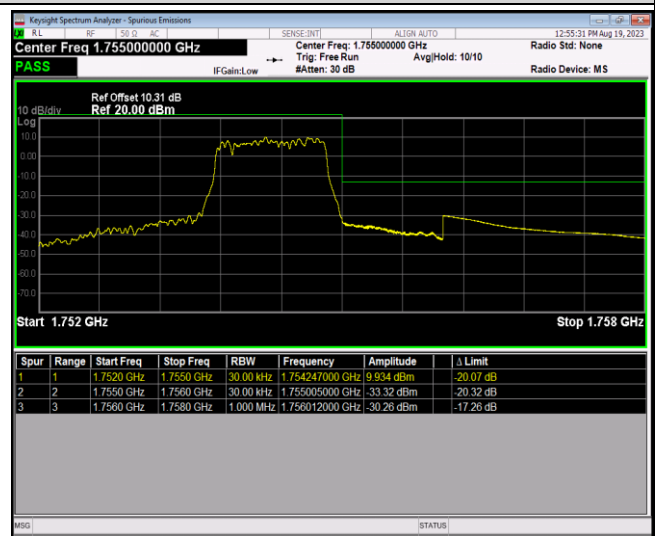

Band4-1.4MHz-QPSK-19957-6RB#0

Band4-1.4MHz-QPSK-20393-1RB#0

Band4-1.4MHz-QPSK-20393-1RB#5

Band4-1.4MHz-QPSK-20393-6RB#0

Band4-1.4MHz-16QAM-19957-1RB#0

Band4-1.4MHz-16QAM-19957-1RB#5

Band4-1.4MHz-16QAM-19957-6RB#0