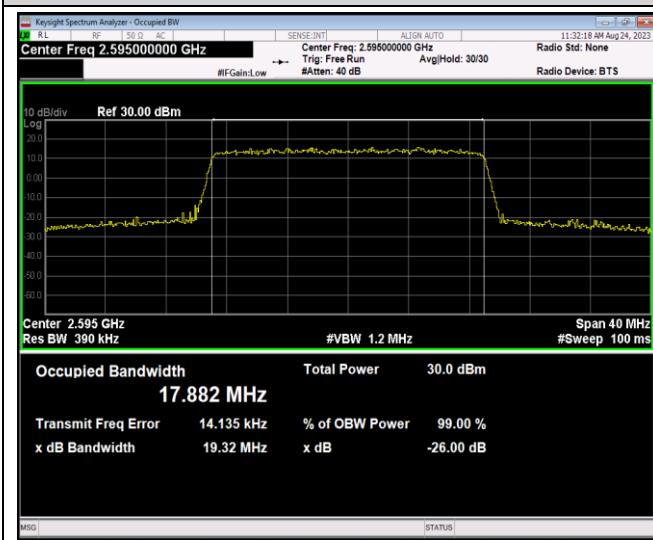

Band41-20MHz-64QAM-40640-100RB#0