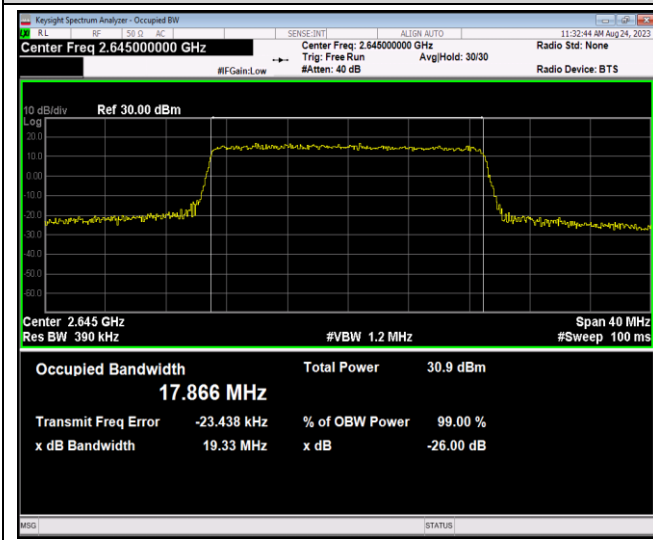

Band41-20MHz-QPSK-40640-100RB#0

Band41-20MHz-QPSK-41140-100RB#0

Band41-20MHz-16QAM-40140-100RB#0

Band41-20MHz-16QAM-40640-100RB#0

Band41-20MHz-16QAM-41140-100RB#0

Band41-20MHz-64QAM-40140-100RB#0

Band41-20MHz-64QAM-40640-100RB#0