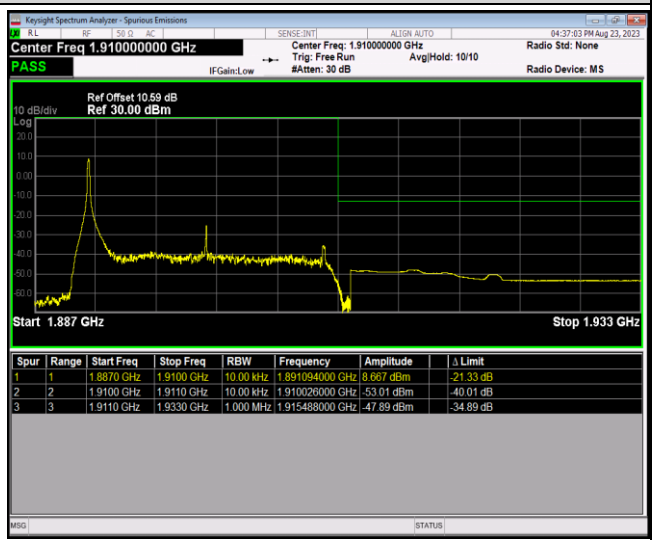

Band2-20MHz-64QAM-18700-1RB#99

Band2-20MHz-64QAM-18700-100RB#0

Band2-20MHz-64QAM-19100-1RB#0

Band2-20MHz-64QAM-19100-1RB#99

Band2-20MHz-64QAM-19100-100RB#0

Band4-1.4MHz-QPSK-19957-1RB#0

Band4-1.4MHz-QPSK-19957-1RB#5