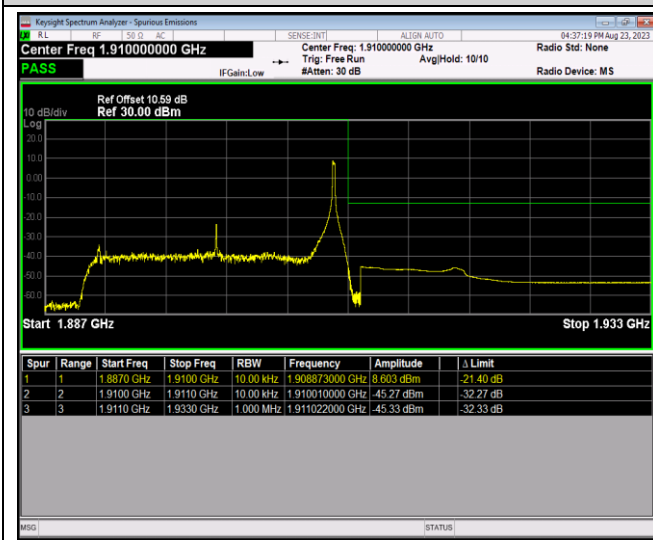

Band2-20MHz-64QAM-18700-1RB#99

Band2-20MHz-64QAM-18700-100RB#0

Band2-20MHz-64QAM-19100-1RB#0

Band2-20MHz-64QAM-19100-1RB#99

Band2-20MHz-64QAM-19100-100RB#0

Band4-1.4MHz-QPSK-19957-1RB#0

Band4-1.4MHz-QPSK-19957-1RB#5