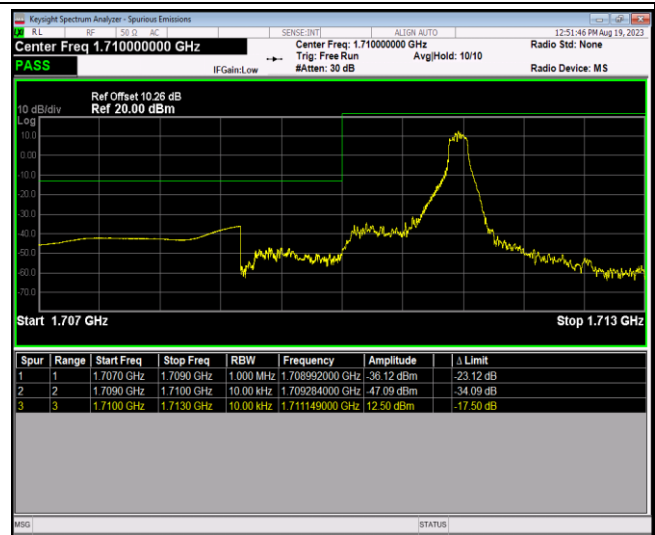

Band4-1.4MHz-QPSK-19957-6RB#0

Band4-1.4MHz-QPSK-20393-1RB#0

Band4-1.4MHz-QPSK-20393-1RB#5

Band4-1.4MHz-QPSK-20393-6RB#0

Band4-1.4MHz-16QAM-19957-1RB#0

Band4-1.4MHz-16QAM-19957-1RB#5

Band4-1.4MHz-16QAM-19957-6RB#0