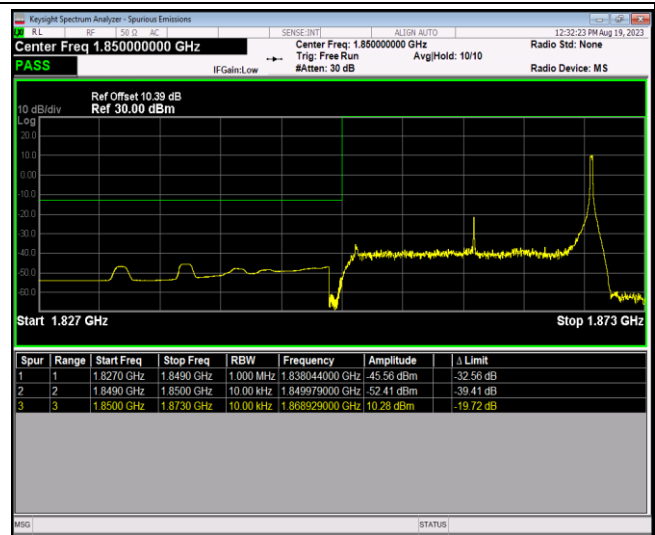

Band2-1.4MHz-64QAM-19193-6RB#0

Band2-20MHz-QPSK-18700-1RB#0

Band2-20MHz-QPSK-18700-1RB#99

Band2-20MHz-QPSK-18700-100RB#0

Band2-20MHz-QPSK-19100-1RB#0

Band2-20MHz-QPSK-19100-1RB#99

Band2-20MHz-QPSK-19100-100RB#0