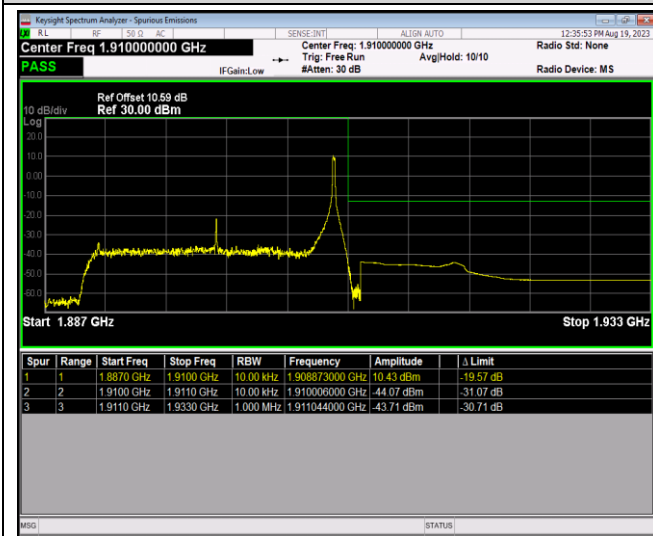

Band2-1.4MHz-64QAM-19193-6RB#0

Band2-20MHz-QPSK-18700-1RB#0

Band2-20MHz-QPSK-18700-1RB#99

Band2-20MHz-QPSK-18700-100RB#0

Band2-20MHz-QPSK-19100-1RB#0

Band2-20MHz-QPSK-19100-1RB#99

Band2-20MHz-QPSK-19100-100RB#0