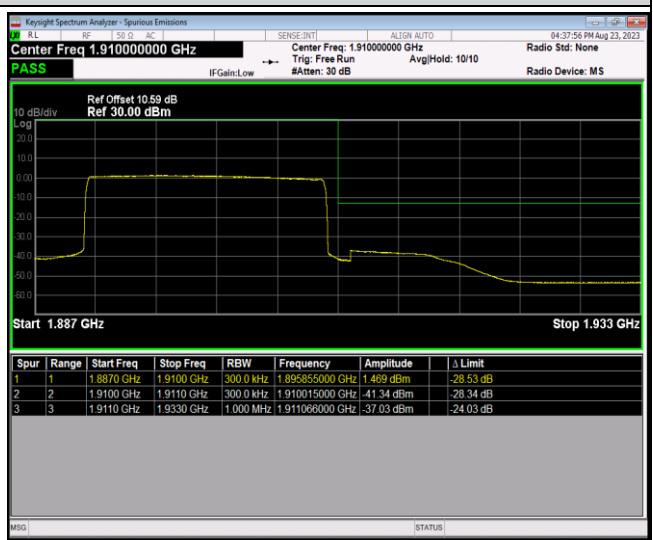

Band2-20MHz-64QAM-18700-1RB#99

Band2-20MHz-64QAM-18700-100RB#0

Band2-20MHz-64QAM-19100-1RB#0

Band2-20MHz-64QAM-19100-1RB#99

Band2-20MHz-64QAM-19100-100RB#0

Band4-1.4MHz-QPSK-19957-1RB#0

Band4-1.4MHz-QPSK-19957-1RB#5