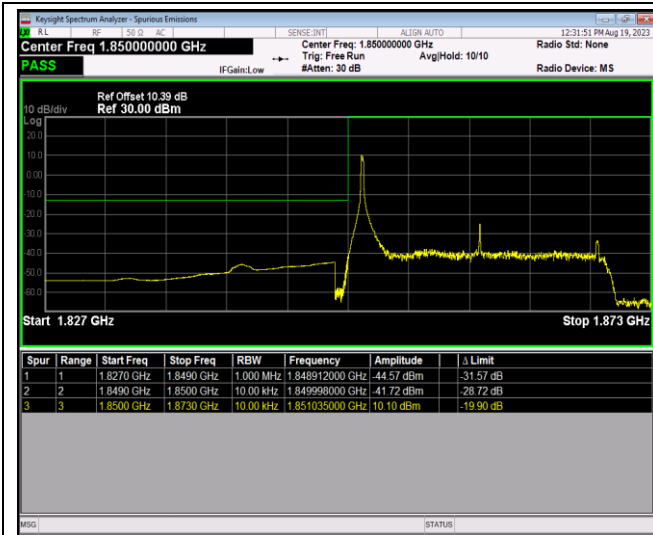

Band2-20MHz-16QAM-18700-1RB#0

Band2-20MHz-16QAM-18700-100RB#0