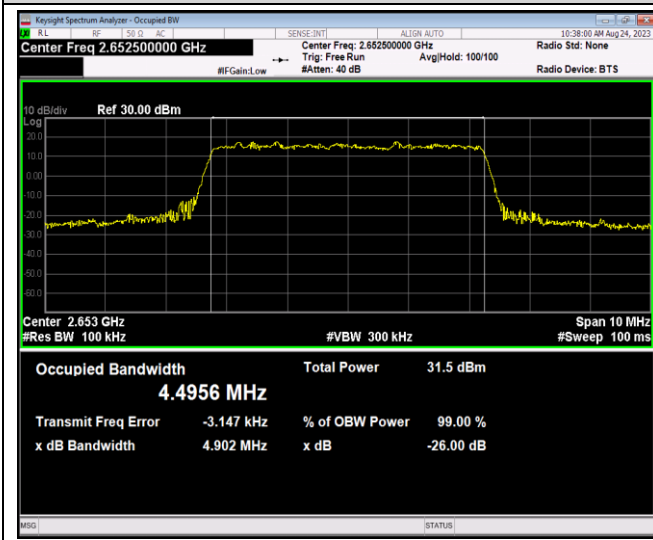

Band7-20MHz-64QAM-20850-100RB#0

Band7-20MHz-64QAM-21100-100RB#0

Band7-20MHz-64QAM-21350-100RB#0

Band41-5MHz-QPSK-40065-25RB#0

Band41-5MHz-QPSK-40640-25RB#0

Band41-5MHz-QPSK-41215-25RB#0

Band41-5MHz-16QAM-40065-25RB#0