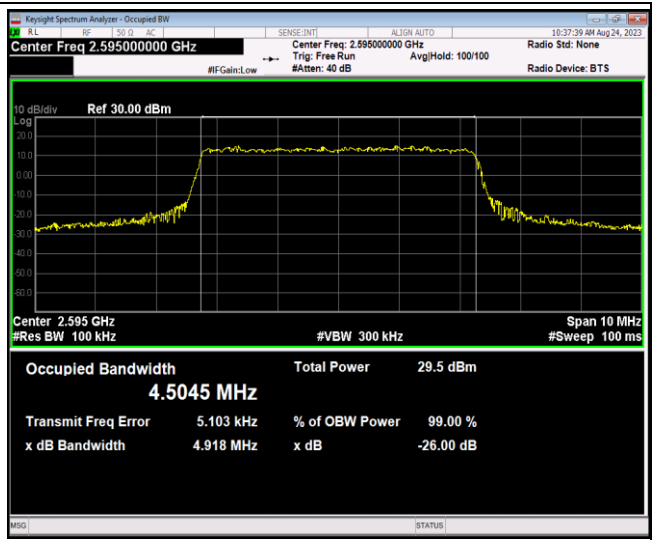

Band41-5MHz-16QAM-40640-25RB#0

Band41-5MHz-16QAM-41215-25RB#0

Band41-5MHz-64QAM-40065-25RB#0

Band41-5MHz-64QAM-40640-25RB#0

Band41-5MHz-64QAM-41215-25RB#0

Band41-10MHz-QPSK-40090-50RB#0

Band41-10MHz-QPSK-40640-50RB#0