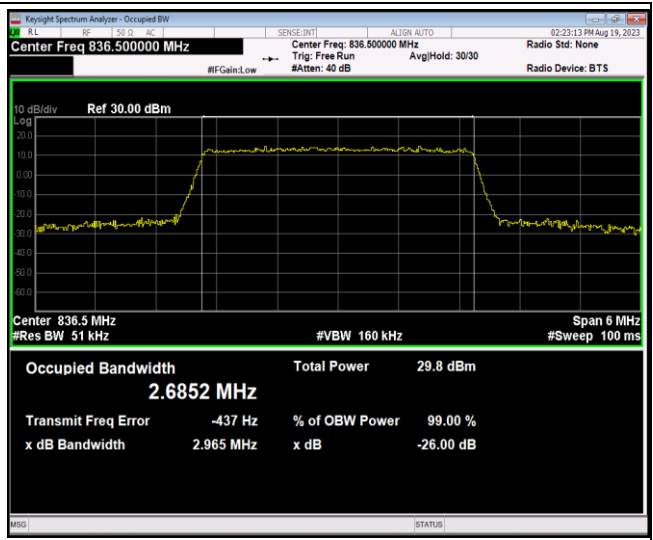

Band5-3MHz-16QAM-20635-15RB#0

Band5-3MHz-64QAM-20415-15RB#0

Band5-3MHz-64QAM-20525-15RB#0

Band5-3MHz-64QAM-20635-15RB#0

Band5-5MHz-QPSK-20425-25RB#0

Band5-5MHz-QPSK-20525-25RB#0

Band5-5MHz-QPSK-20625-25RB#0