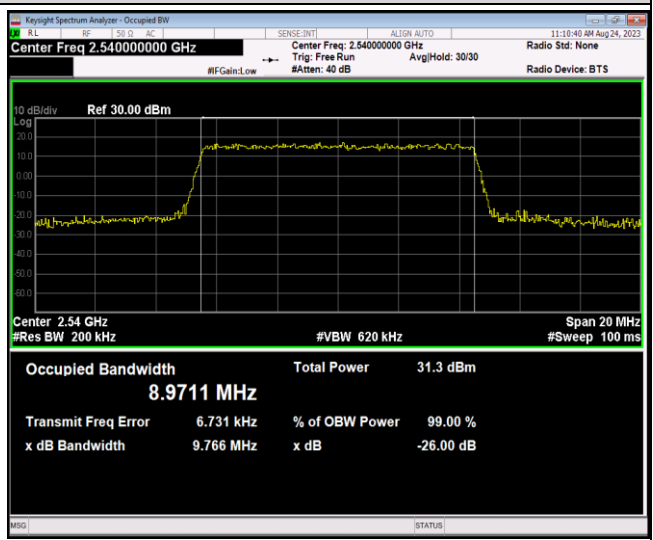

Band41-5MHz-16QAM-40640-25RB#0

Band41-5MHz-16QAM-41215-25RB#0

Band41-5MHz-64QAM-40065-25RB#0

Band41-5MHz-64QAM-40640-25RB#0

Band41-5MHz-64QAM-41215-25RB#0

Band41-10MHz-QPSK-40090-50RB#0

Band41-10MHz-QPSK-40640-50RB#0