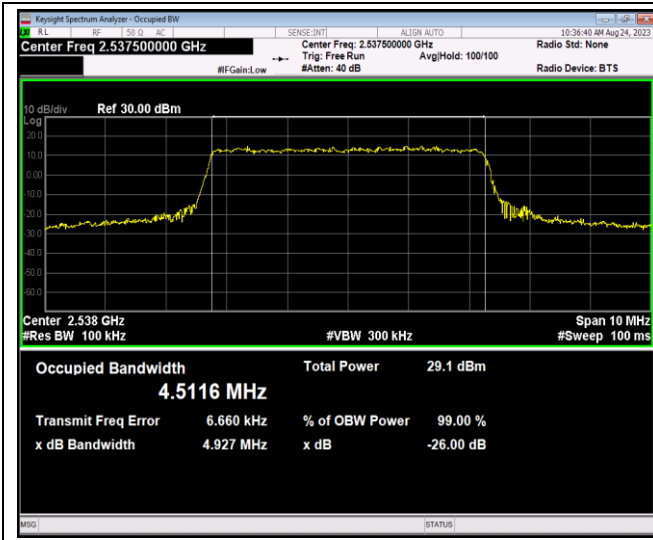

Band41-5MHz-16QAM-40640-25RB#0

Band41-5MHz-16QAM-41215-25RB#0

Band41-5MHz-64QAM-40065-25RB#0

Band41-5MHz-64QAM-40640-25RB#0

Band41-5MHz-64QAM-41215-25RB#0

Band41-10MHz-QPSK-40090-50RB#0

Band41-10MHz-QPSK-40640-50RB#0