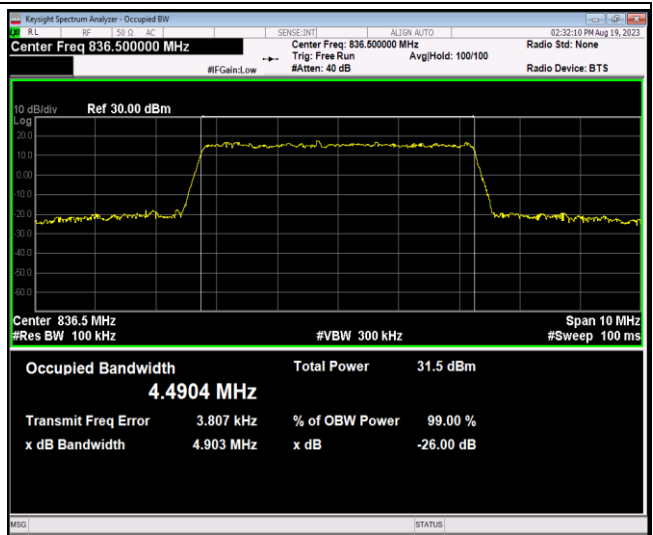

Band5-3MHz-16QAM-20635-15RB#0

Band5-3MHz-64QAM-20415-15RB#0

Band5-3MHz-64QAM-20525-15RB#0

Band5-3MHz-64QAM-20635-15RB#0

Band5-5MHz-QPSK-20425-25RB#0

Band5-5MHz-QPSK-20525-25RB#0

Band5-5MHz-QPSK-20625-25RB#0