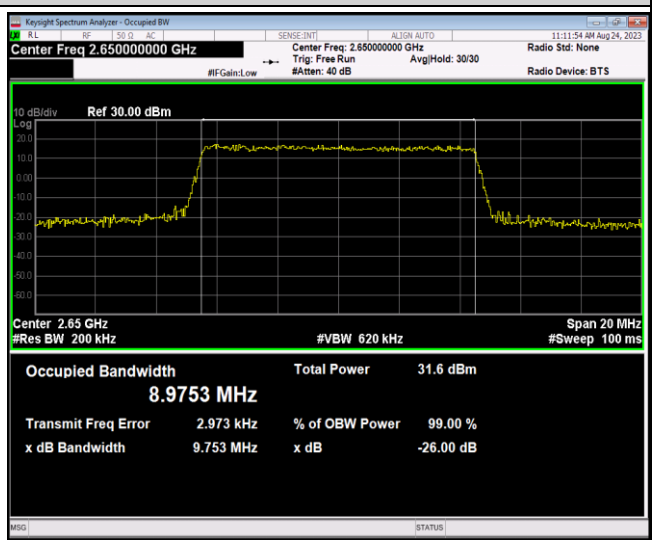

Band41-10MHz-QPSK-41190-50RB#0

Band41-10MHz-16QAM-40640-50RB#0