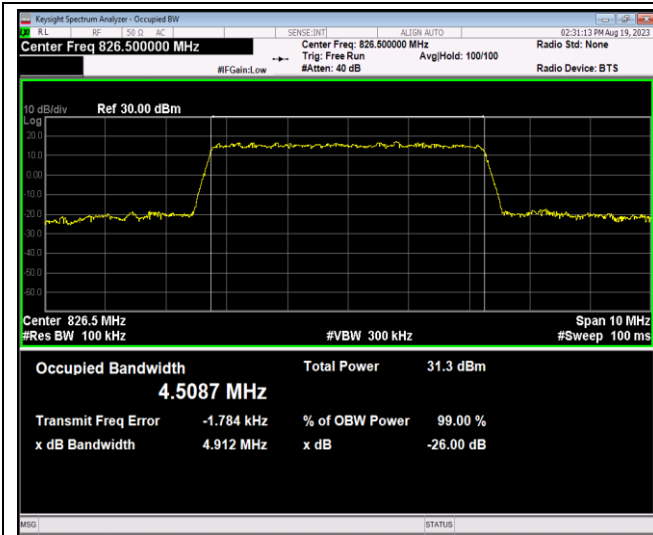

Band5-3MHz-16QAM-20635-15RB#0

Band5-3MHz-64QAM-20415-15RB#0

Band5-3MHz-64QAM-20525-15RB#0

Band5-3MHz-64QAM-20635-15RB#0

Band5-5MHz-QPSK-20425-25RB#0

Band5-5MHz-QPSK-20525-25RB#0

Band5-5MHz-QPSK-20625-25RB#0