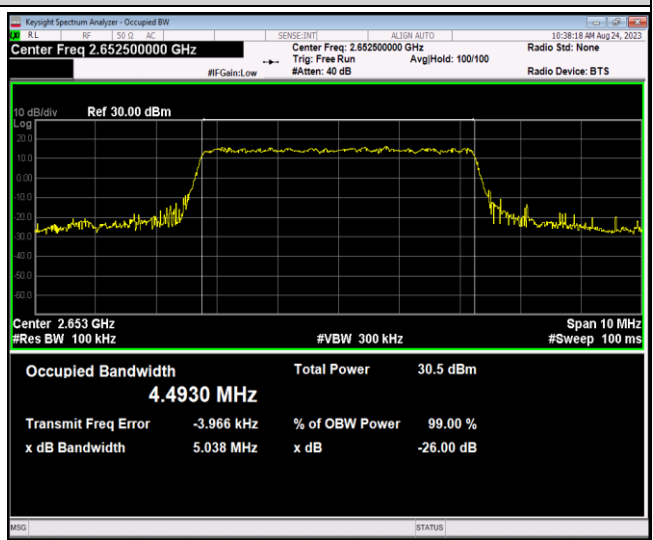

Band41-5MHz-16QAM-41215-25RB#0

Band41-5MHz-64QAM-40640-25RB#0