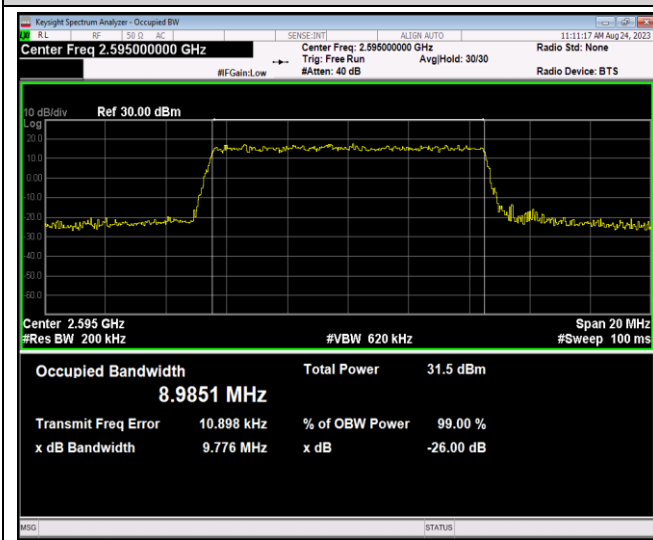

Band41-10MHz-QPSK-40640-50RB#0

Band41-10MHz-16QAM-40090-50RB#0