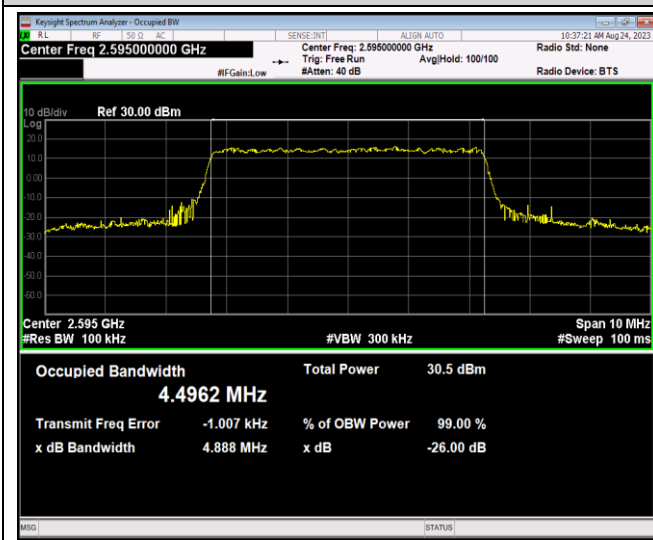

Band41-5MHz-16QAM-40640-25RB#0

Band41-5MHz-64QAM-40065-25RB#0