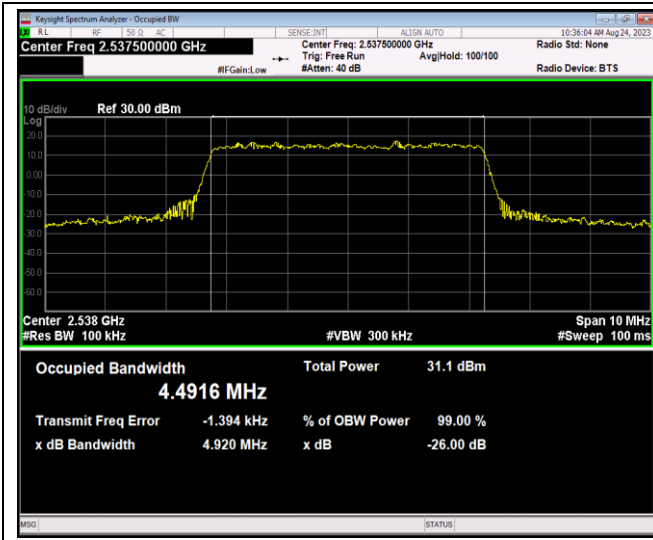

Band7-20MHz-64QAM-20850-100RB#0

Band7-20MHz-64QAM-21100-100RB#0

Band7-20MHz-64QAM-21350-100RB#0

Band41-5MHz-QPSK-40065-25RB#0

Band41-5MHz-QPSK-40640-25RB#0

Band41-5MHz-QPSK-41215-25RB#0

Band41-5MHz-16QAM-40065-25RB#0