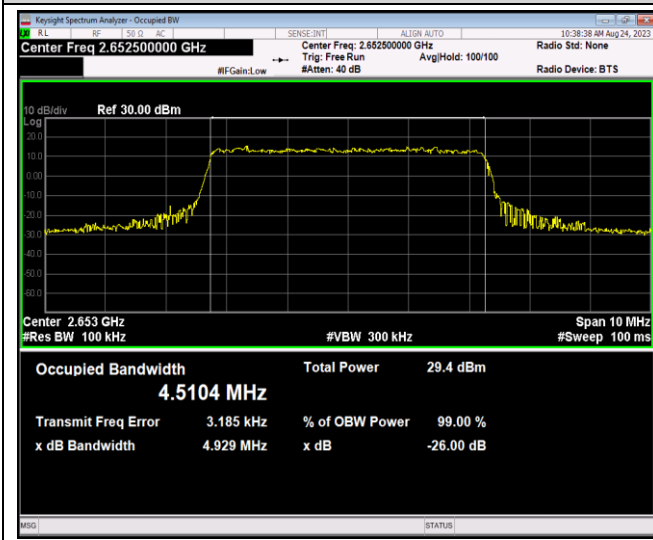

Band41-5MHz-16QAM-40640-25RB#0

Band41-5MHz-16QAM-41215-25RB#0

Band41-5MHz-64QAM-40065-25RB#0

Band41-5MHz-64QAM-40640-25RB#0

Band41-5MHz-64QAM-41215-25RB#0

Band41-10MHz-QPSK-40090-50RB#0

Band41-10MHz-QPSK-40640-50RB#0