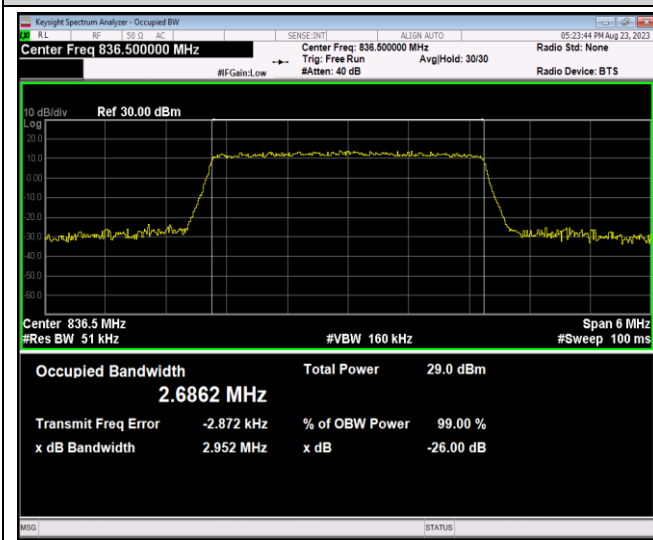

Band5-3MHz-16QAM-20635-15RB#0

Band5-3MHz-64QAM-20415-15RB#0

Band5-3MHz-64QAM-20525-15RB#0

Band5-3MHz-64QAM-20635-15RB#0

Band5-5MHz-QPSK-20425-25RB#0

Band5-5MHz-QPSK-20525-25RB#0

Band5-5MHz-QPSK-20625-25RB#0