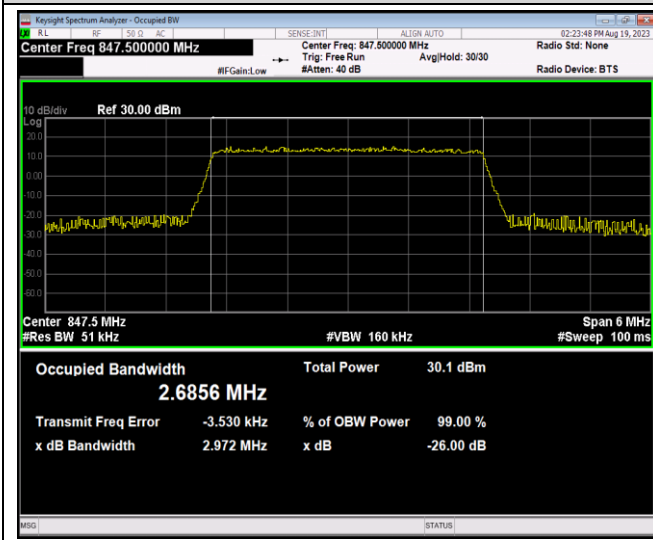

Band5-3MHz-16QAM-20635-15RB#0

Band5-3MHz-64QAM-20415-15RB#0

Band5-3MHz-64QAM-20525-15RB#0

Band5-3MHz-64QAM-20635-15RB#0

Band5-5MHz-QPSK-20425-25RB#0

Band5-5MHz-QPSK-20525-25RB#0

Band5-5MHz-QPSK-20625-25RB#0