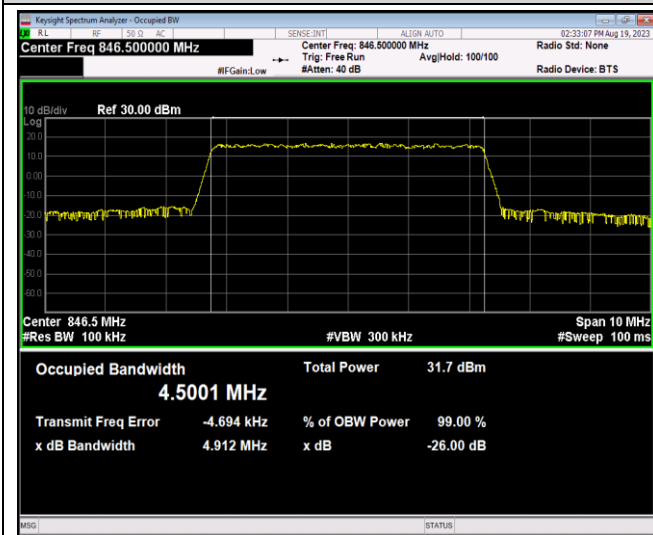

Band5-5MHz-QPSK-20625-25RB#0

Band5-5MHz-16QAM-20525-25RB#0