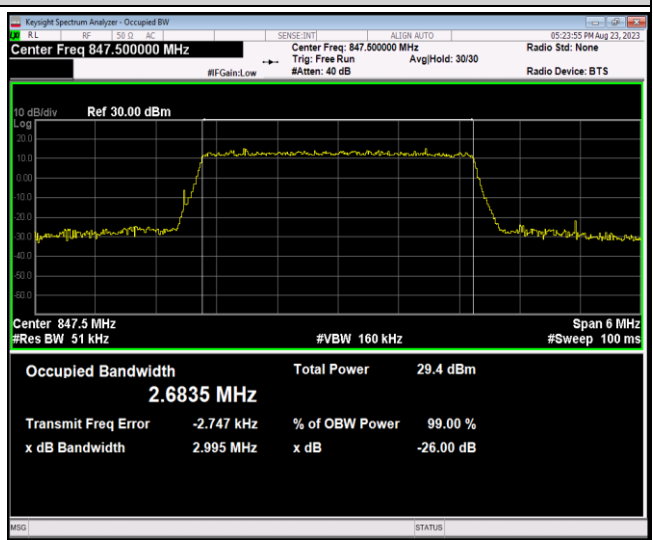

Band5-3MHz-16QAM-20635-15RB#0

Band5-3MHz-64QAM-20415-15RB#0

Band5-3MHz-64QAM-20525-15RB#0

Band5-3MHz-64QAM-20635-15RB#0

Band5-5MHz-QPSK-20425-25RB#0

Band5-5MHz-QPSK-20525-25RB#0

Band5-5MHz-QPSK-20625-25RB#0