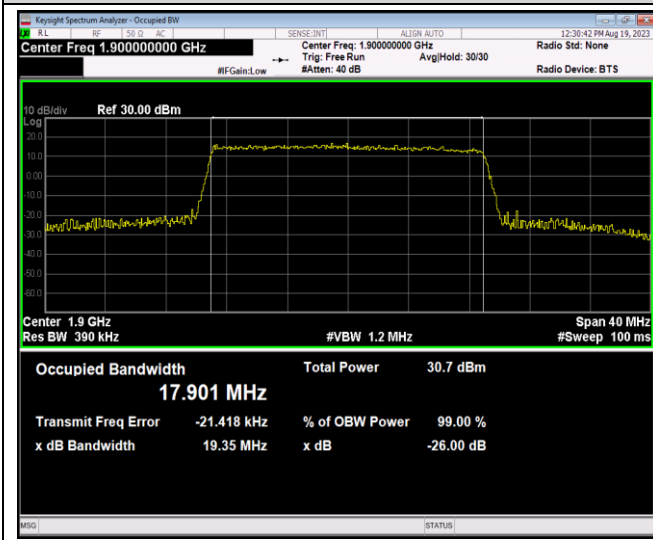

Band2-20MHz-16QAM-19100-100RB#0

Band2-20MHz-64QAM-18700-100RB#0

Band2-20MHz-64QAM-18900-100RB#0

Band2-20MHz-64QAM-19100-100RB#0

Band4-1.4MHz-QPSK-19957-6RB#0

Band4-1.4MHz-QPSK-20175-6RB#0

Band4-1.4MHz-QPSK-20393-6RB#0