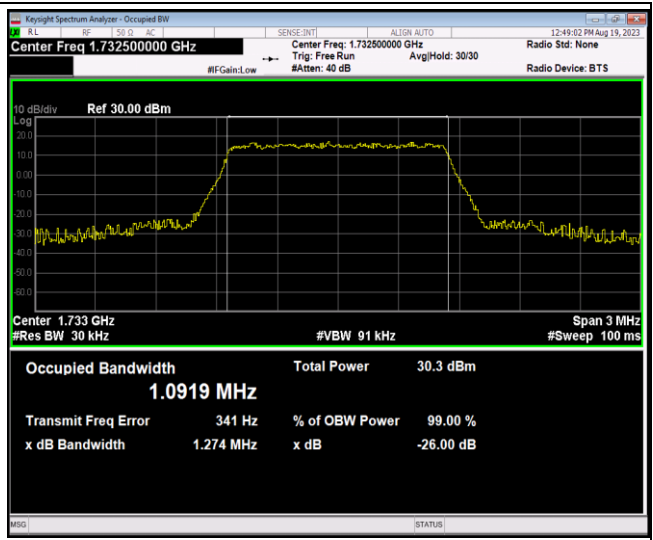

Band2-20MHz-16QAM-19100-100RB#0

Band2-20MHz-64QAM-18700-100RB#0

Band2-20MHz-64QAM-18900-100RB#0

Band2-20MHz-64QAM-19100-100RB#0

Band4-1.4MHz-QPSK-19957-6RB#0

Band4-1.4MHz-QPSK-20175-6RB#0

Band4-1.4MHz-QPSK-20393-6RB#0