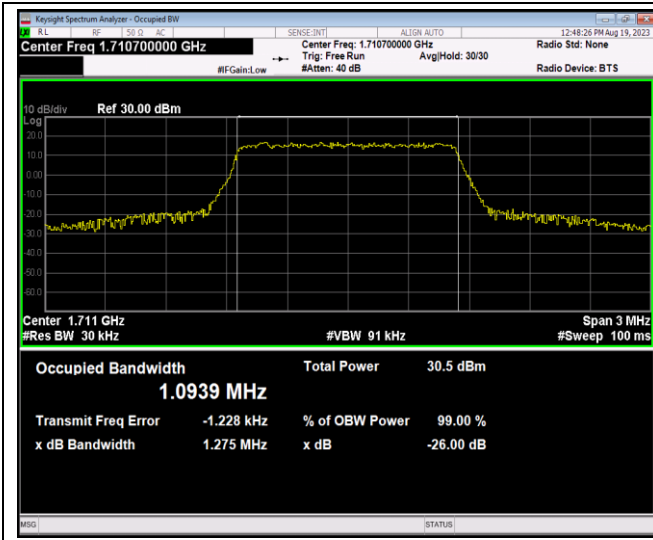

Band2-20MHz-16QAM-19100-100RB#0

Band2-20MHz-64QAM-18700-100RB#0

Band2-20MHz-64QAM-18900-100RB#0

Band2-20MHz-64QAM-19100-100RB#0

Band4-1.4MHz-QPSK-19957-6RB#0

Band4-1.4MHz-QPSK-20175-6RB#0

Band4-1.4MHz-QPSK-20393-6RB#0