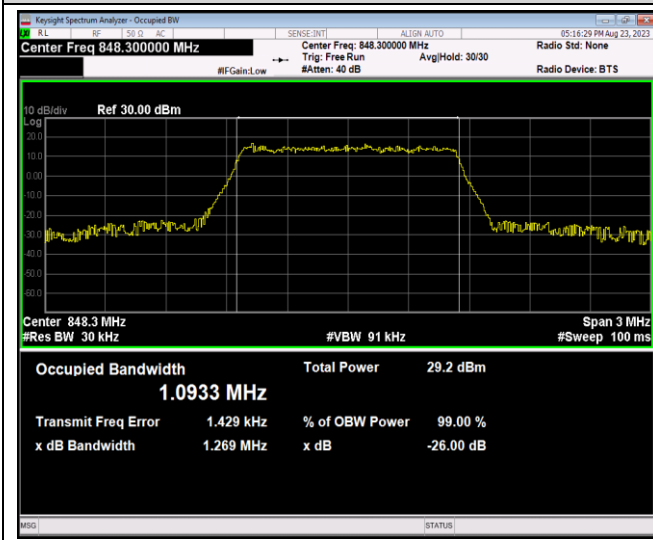

Band5-1.4MHz-16QAM-20643-6RB#0

Band5-1.4MHz-64QAM-20407-6RB#0

Band5-1.4MHz-64QAM-20525-6RB#0

Band5-1.4MHz-64QAM-20643-6RB#0

Band5-3MHz-QPSK-20415-15RB#0

Band5-3MHz-QPSK-20525-15RB#0

Band5-3MHz-QPSK-20635-15RB#0