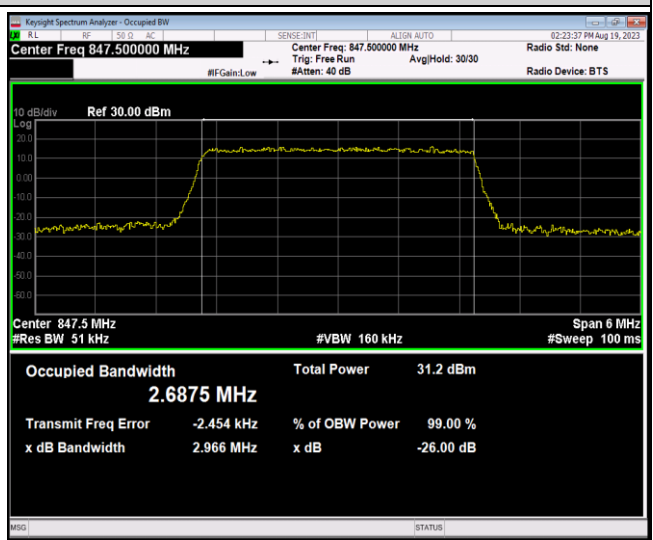

Band5-3MHz-QPSK-20635-15RB#0

Band5-3MHz-16QAM-20525-15RB#0