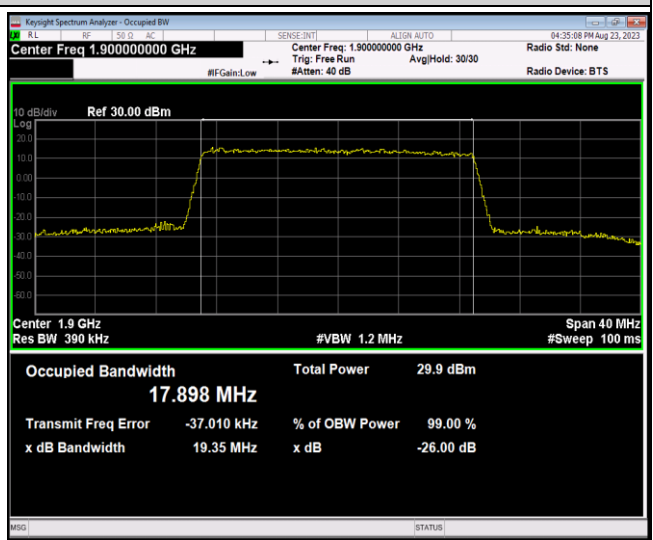

Band2-20MHz-16QAM-19100-100RB#0

Band2-20MHz-64QAM-18700-100RB#0

Band2-20MHz-64QAM-18900-100RB#0

Band2-20MHz-64QAM-19100-100RB#0

Band4-1.4MHz-QPSK-19957-6RB#0

Band4-1.4MHz-QPSK-20175-6RB#0

Band4-1.4MHz-QPSK-20393-6RB#0