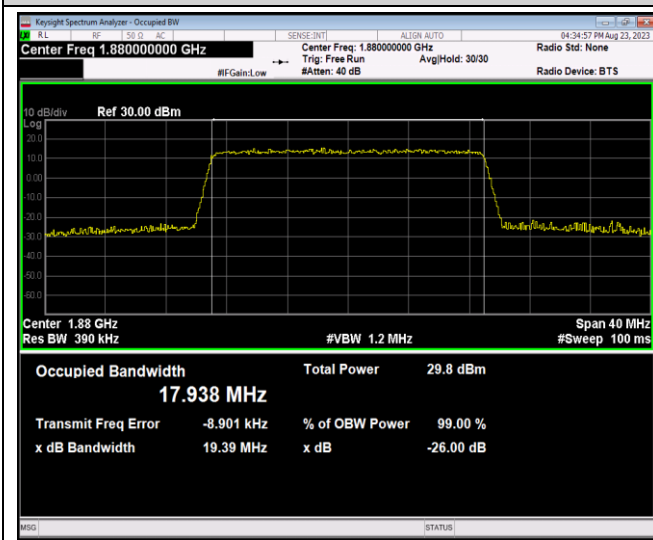

Band2-20MHz-16QAM-19100-100RB#0

Band2-20MHz-64QAM-18700-100RB#0

Band2-20MHz-64QAM-18900-100RB#0

Band2-20MHz-64QAM-19100-100RB#0

Band4-1.4MHz-QPSK-19957-6RB#0

Band4-1.4MHz-QPSK-20175-6RB#0

Band4-1.4MHz-QPSK-20393-6RB#0