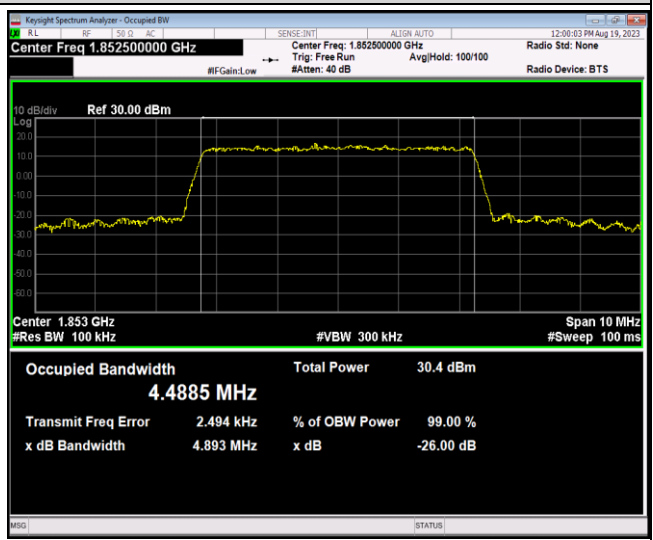

Band2-5MHz-16QAM-18625-25RB#0

Band2-5MHz-16QAM-19175-25RB#0