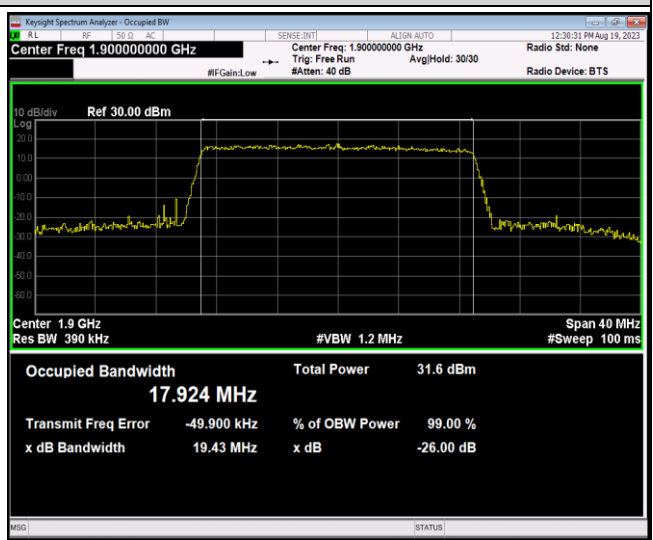

Band2-15MHz-64QAM-18675-75RB#0

Band2-15MHz-64QAM-18900-75RB#0

Band2-15MHz-64QAM-19125-75RB#0

Band2-20MHz-QPSK-18700-100RB#0

Band2-20MHz-QPSK-18900-100RB#0

Band2-20MHz-QPSK-19100-100RB#0

Band2-20MHz-16QAM-18700-100RB#0