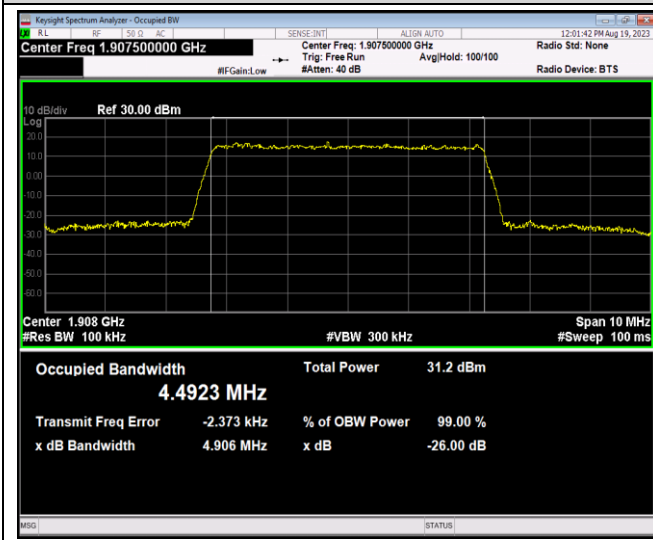

Band2-5MHz-QPSK-19175-25RB#0

Band2-5MHz-16QAM-18900-25RB#0