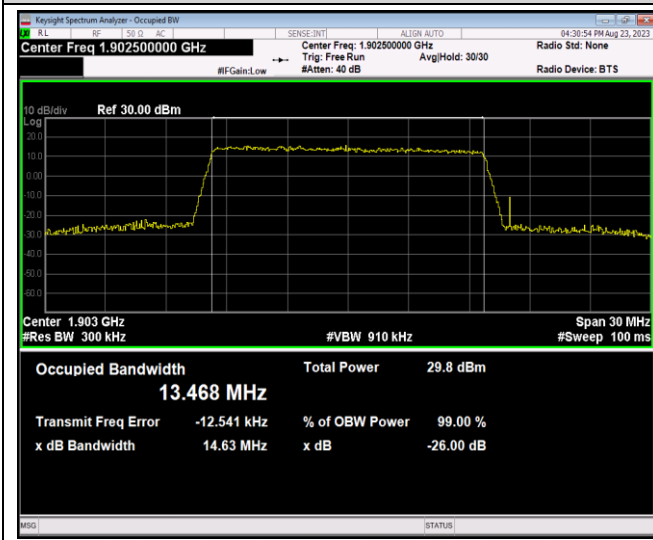

Band2-15MHz-64QAM-18675-75RB#0

Band2-15MHz-64QAM-18900-75RB#0

Band2-15MHz-64QAM-19125-75RB#0

Band2-20MHz-QPSK-18700-100RB#0

Band2-20MHz-QPSK-18900-100RB#0

Band2-20MHz-QPSK-19100-100RB#0

Band2-20MHz-16QAM-18700-100RB#0