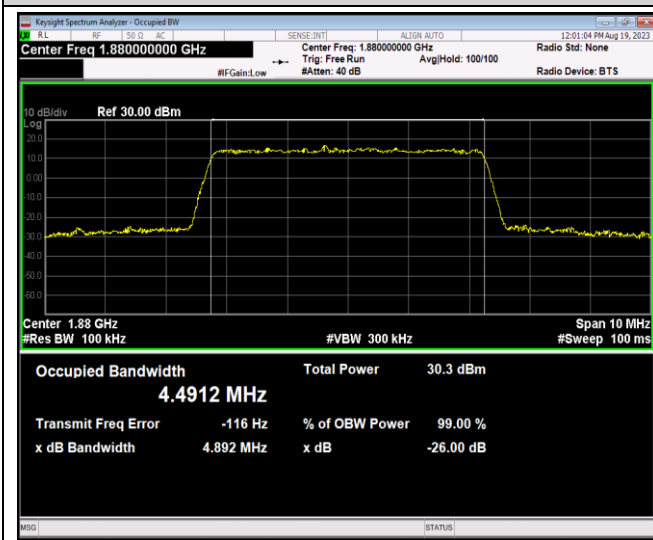

Band2-5MHz-16QAM-18900-25RB#0

Band2-5MHz-64QAM-18625-25RB#0