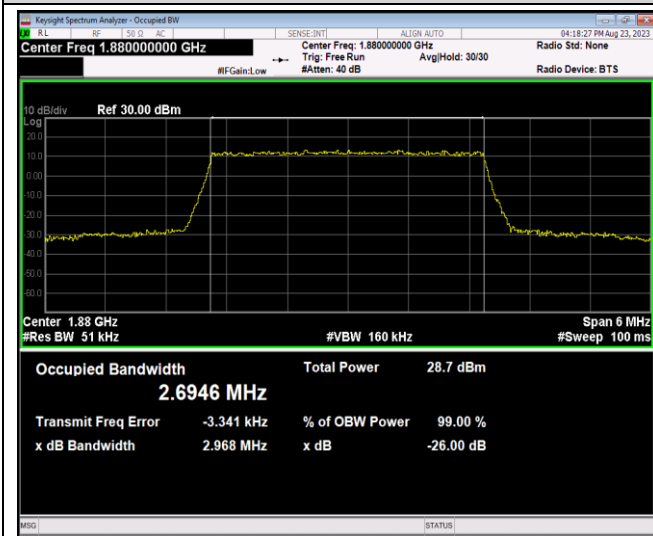

Test Graphs

Band2-3MHz-16QAM-19185-15RB#0

Band2-3MHz-64QAM-18615-15RB#0

Band2-3MHz-64QAM-18900-15RB#0

Band2-3MHz-64QAM-19185-15RB#0

Band2-5MHz-QPSK-18625-25RB#0

Band2-5MHz-QPSK-18900-25RB#0

Band2-5MHz-QPSK-19175-25RB#0