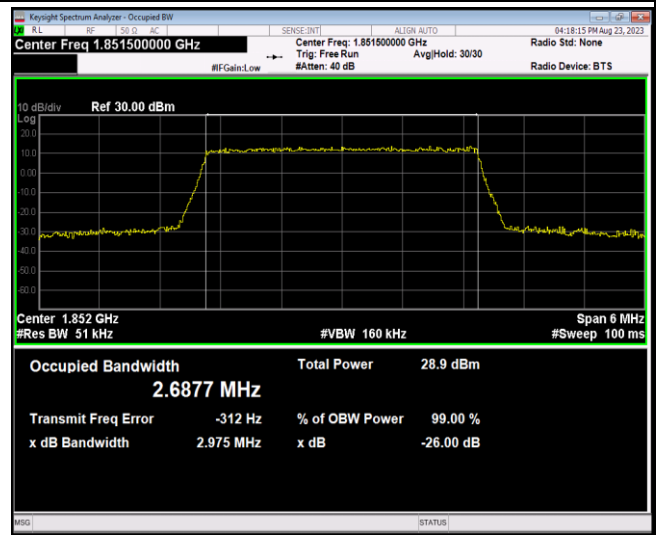

Test Graphs

Band2-3MHz-16QAM-19185-15RB#0

Band2-3MHz-64QAM-18615-15RB#0

Band2-3MHz-64QAM-18900-15RB#0

Band2-3MHz-64QAM-19185-15RB#0

Band2-5MHz-QPSK-18625-25RB#0

Band2-5MHz-QPSK-18900-25RB#0

Band2-5MHz-QPSK-19175-25RB#0