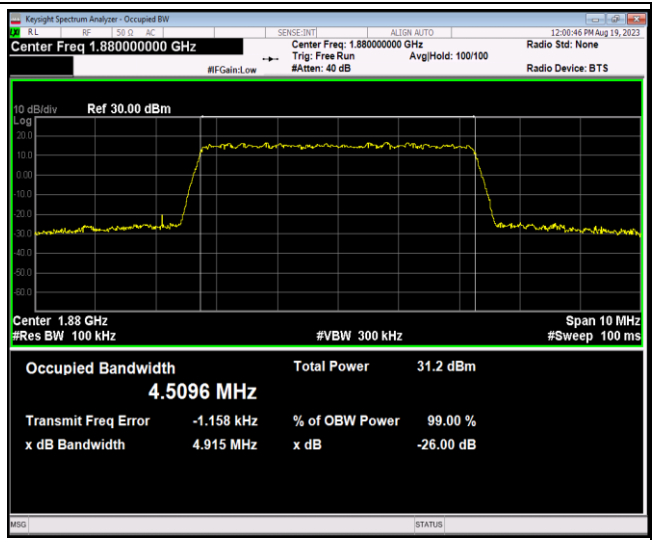

Test Graphs

Band2-3MHz-16QAM-19185-15RB#0

Band2-3MHz-64QAM-18615-15RB#0

Band2-3MHz-64QAM-18900-15RB#0

Band2-3MHz-64QAM-19185-15RB#0

Band2-5MHz-QPSK-18625-25RB#0

Band2-5MHz-QPSK-18900-25RB#0

Band2-5MHz-QPSK-19175-25RB#0