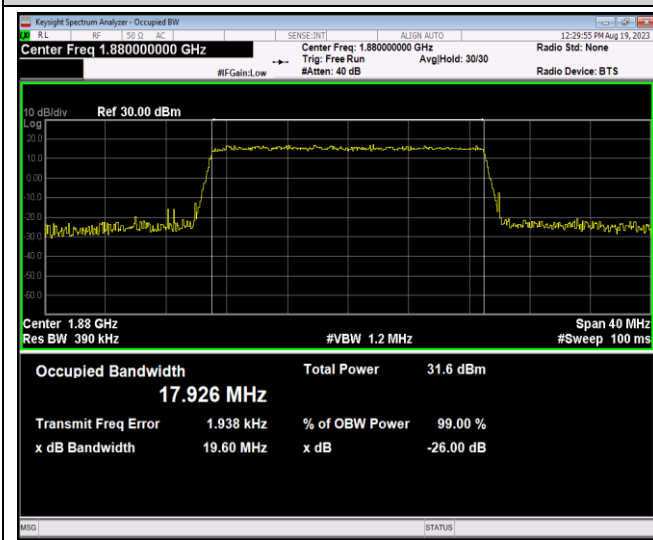

Band2-15MHz-64QAM-18675-75RB#0

Band2-15MHz-64QAM-18900-75RB#0

Band2-15MHz-64QAM-19125-75RB#0

Band2-20MHz-QPSK-18700-100RB#0

Band2-20MHz-QPSK-18900-100RB#0

Band2-20MHz-QPSK-19100-100RB#0

Band2-20MHz-16QAM-18700-100RB#0