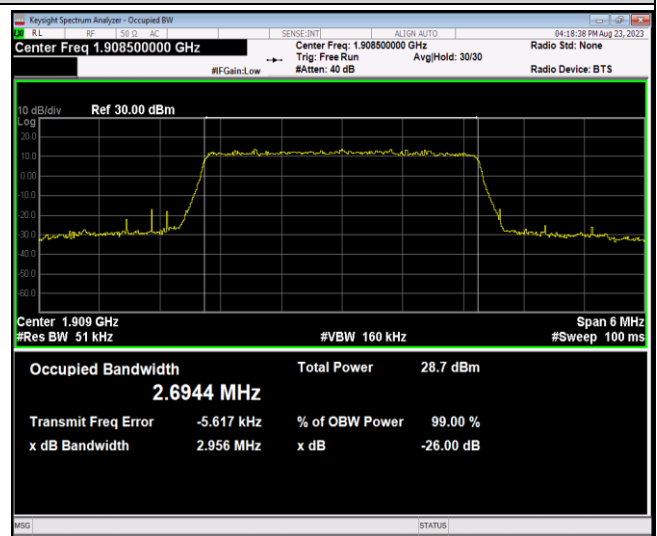

Test Graphs

Band2-3MHz-16QAM-19185-15RB#0

Band2-3MHz-64QAM-18615-15RB#0

Band2-3MHz-64QAM-18900-15RB#0

Band2-3MHz-64QAM-19185-15RB#0

Band2-5MHz-QPSK-18625-25RB#0

Band2-5MHz-QPSK-18900-25RB#0

Band2-5MHz-QPSK-19175-25RB#0