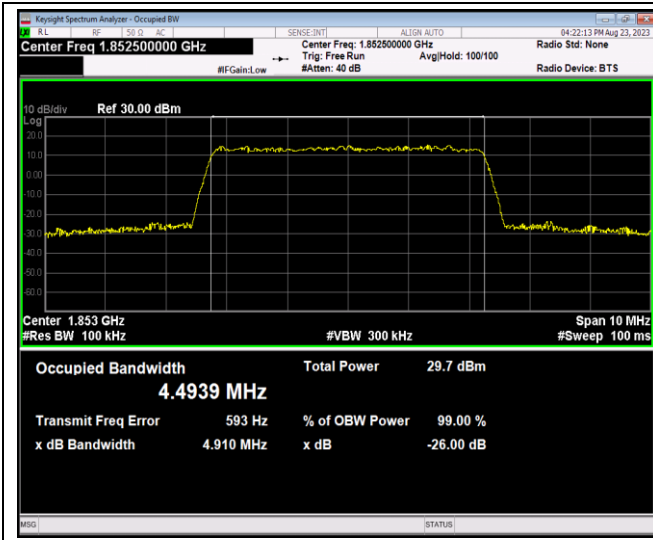

Band2-5MHz-16QAM-18625-25RB#0

Band2-5MHz-16QAM-18900-25RB#0

Band2-5MHz-16QAM-19175-25RB#0

Band2-5MHz-64QAM-18625-25RB#0

Band2-5MHz-64QAM-18900-25RB#0

Band2-5MHz-64QAM-19175-25RB#0

Band2-10MHz-QPSK-18650-50RB#0