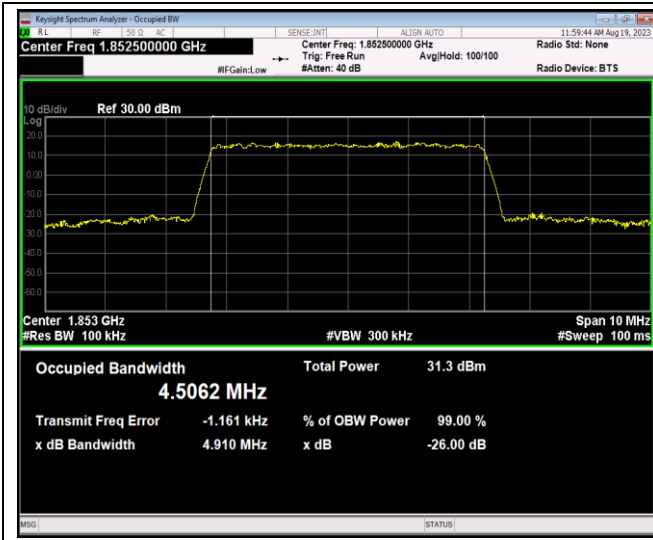

Test Graphs

Band2-3MHz-16QAM-19185-15RB#0

Band2-3MHz-64QAM-18615-15RB#0

Band2-3MHz-64QAM-18900-15RB#0

Band2-3MHz-64QAM-19185-15RB#0

Band2-5MHz-QPSK-18625-25RB#0

Band2-5MHz-QPSK-18900-25RB#0

Band2-5MHz-QPSK-19175-25RB#0