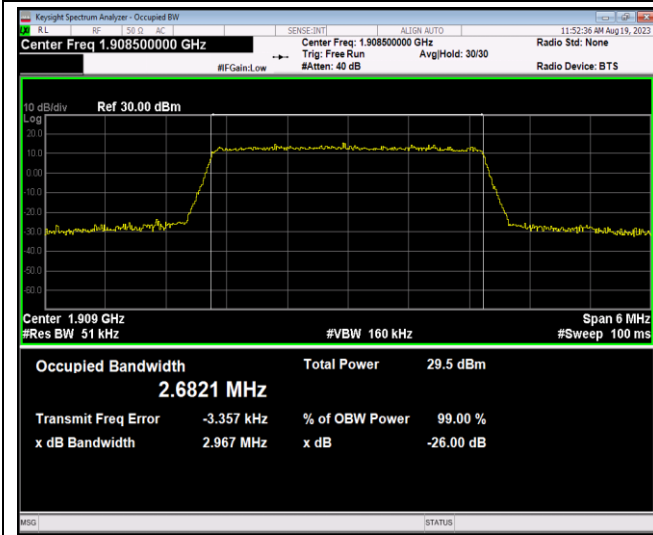

Test Graphs

Band2-3MHz-16QAM-19185-15RB#0

Band2-3MHz-64QAM-18615-15RB#0

Band2-3MHz-64QAM-18900-15RB#0

Band2-3MHz-64QAM-19185-15RB#0

Band2-5MHz-QPSK-18625-25RB#0

Band2-5MHz-QPSK-18900-25RB#0

Band2-5MHz-QPSK-19175-25RB#0