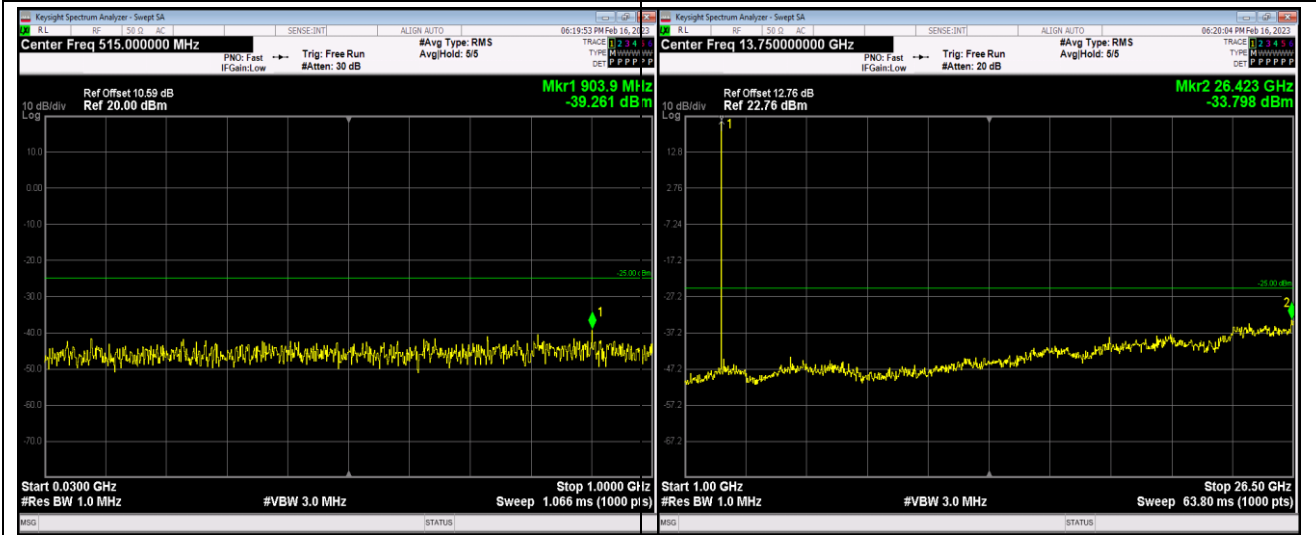

Band7-5MHz-16QAM-21100-1RB#0-Range1:30~1000MHz

Band7-5MHz-16QAM-21425-1RB#0-Range2:1000~26500MHz

Band7-5MHz-16QAM-21100-1RB#0-Range2:1000~26500MHz

Band7-5MHz-16QAM-21425-1RB#0-Range1:30~1000MHz