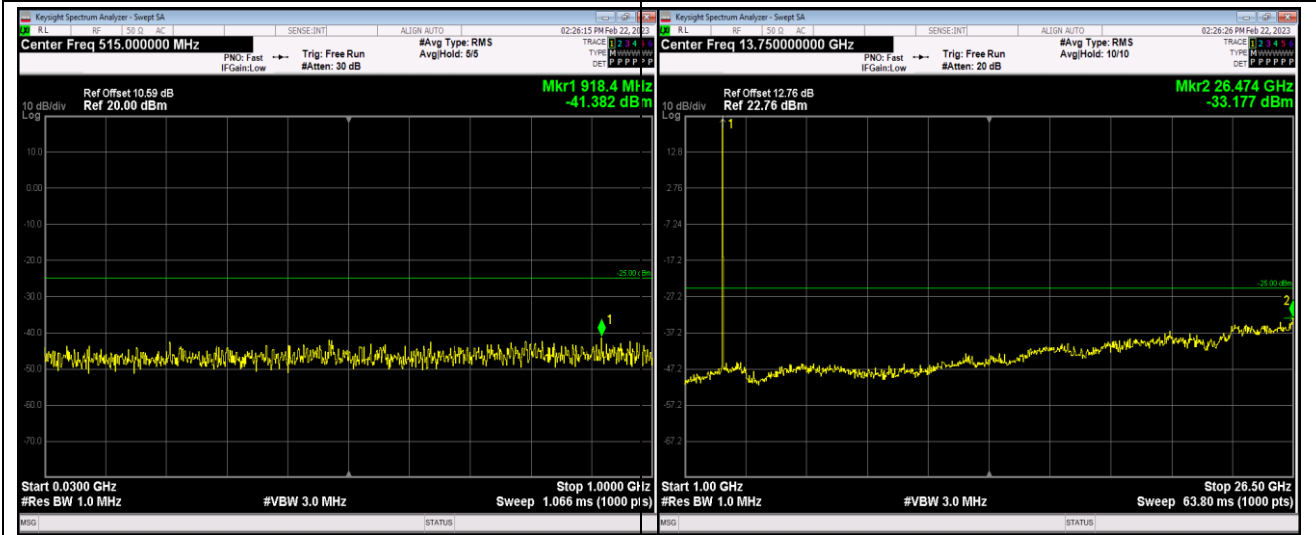

Band7-20MHz-64QAM-20850-1RB#0-Range1:30~1000MHz

Band7-20MHz-64QAM-20850-1RB#0-Range2:1000~6500MHz

Band41-5MHz-QPSK-40640-1RB#0-Range1:30~1000MHz

Band41-5MHz-QPSK-40640-1RB#0-Range2:1000~26500MHz

Band41-5MHz-QPSK-41215-1RB#0-Range1:30~1000MHz