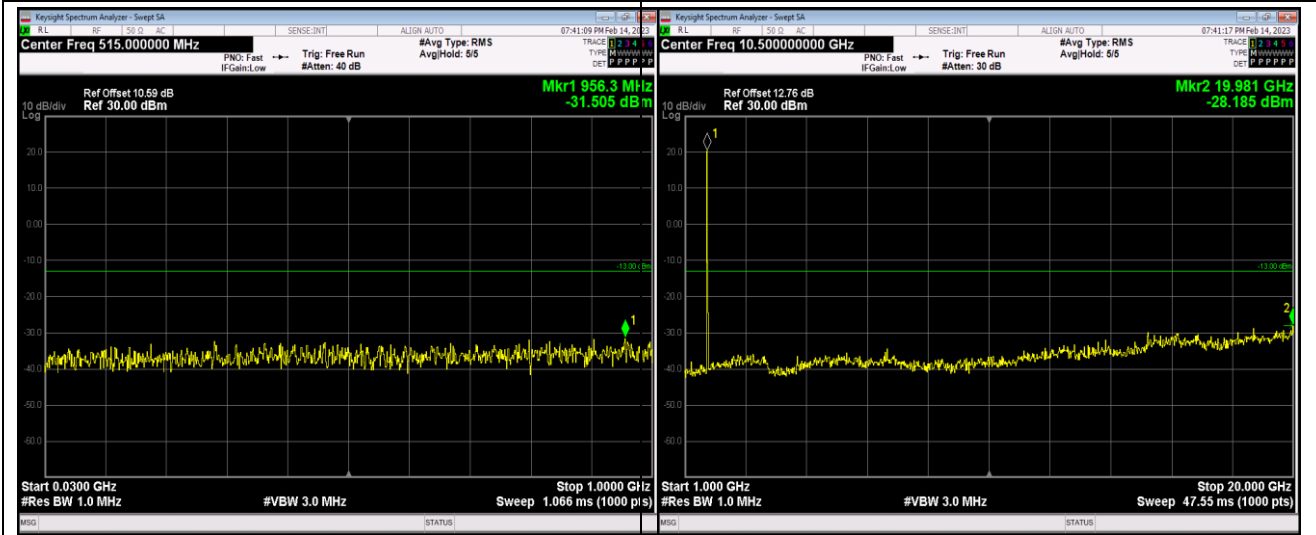

Band4-20MHz-64QAM-20050-1RB#0-Range1:30~1000MHz

Band4-20MHz-64QAM-20050-1RB#0-Range2:1000~20000MHz

Band4-20MHz-64QAM-20175-1RB#0-Range1:30~1000MHz

Band4-20MHz-64QAM-20175-1RB#0-Range2:1000~20000MHz

Band5-1.4MHz-QPSK-20643-1RB#0-Range1:30~1000MHz