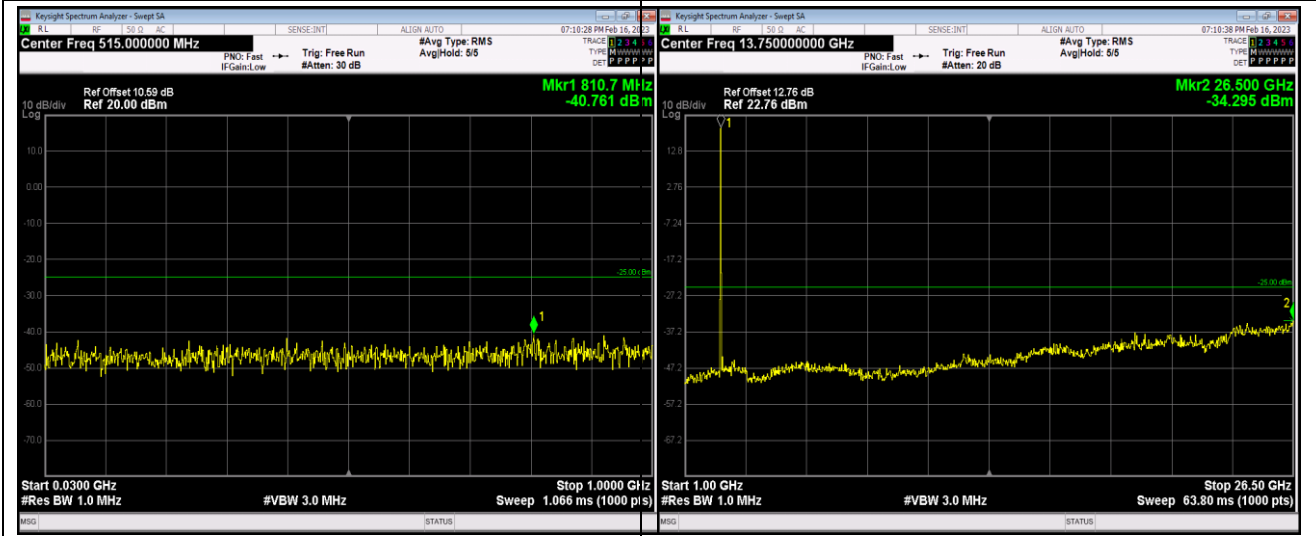

Band7-20MHz-64QAM-20850-1RB#0-Range1:30~1000MHz

Band7-20MHz-64QAM-20850-1RB#0-Range2:1000~6500MHz