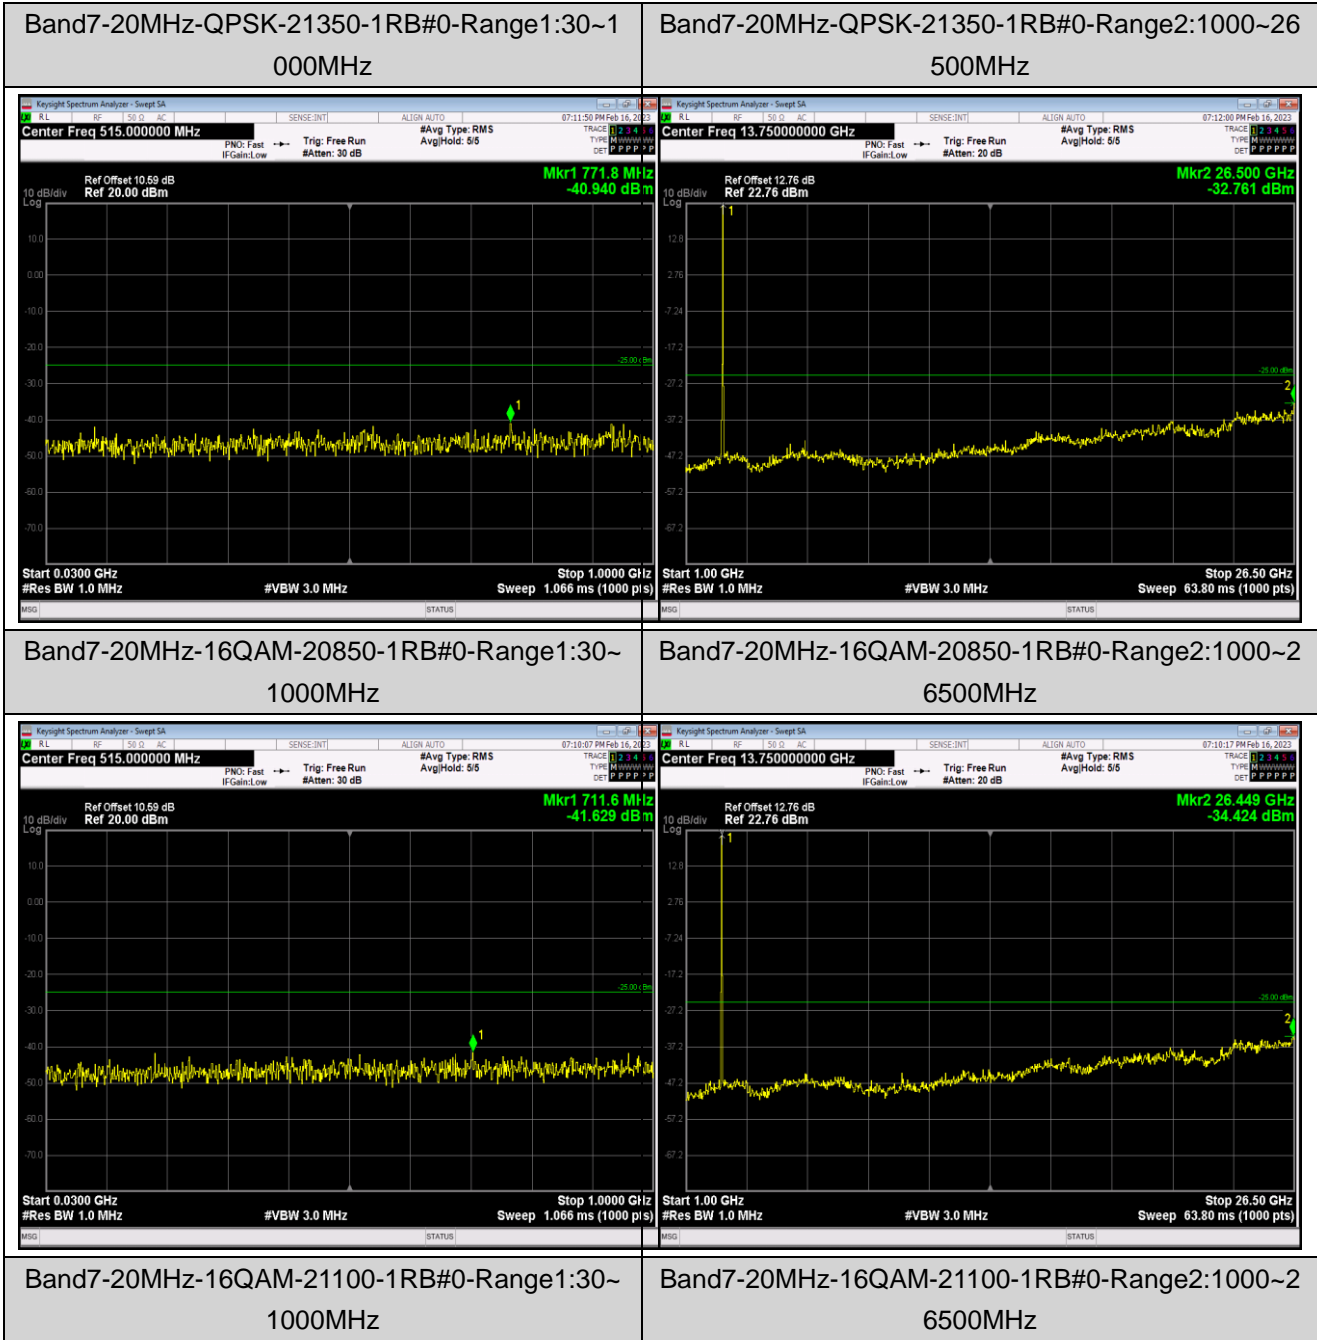

Band4-20MHz-64QAM-20050-1RB#0-Range1:30~1000MHz

Band4-20MHz-64QAM-20050-1RB#0-Range2:1000~20000MHz

Band4-20MHz-64QAM-20175-1RB#0-Range1:30~1000MHz

Band4-20MHz-64QAM-20175-1RB#0-Range2:1000~20000MHz

Band5-1.4MHz-QPSK-20643-1RB#0-Range1:30~1000MHz

Band5-10MHz-16QAM-20525-1RB#0-Range2:1000~10000MHz

Band5-10MHz-64QAM-20600-1RB#0-Range1:30~1000MHz

Band5-10MHz-64QAM-20600-1RB#0-Range2:1000~10000MHz

Band7-5MHz-QPSK-20775-1RB#0-Range1:30~1000MHz

Band7-5MHz-QPSK-20775-1RB#0-Range2:1000~26500MHz

Band7-5MHz-16QAM-21100-1RB#0-Range1:30~1000MHz

Band7-5MHz-16QAM-21100-1RB#0-Range2:1000~26500MHz

Band7-5MHz-16QAM-21425-1RB#0-Range1:30~1000MHz

Band7-5MHz-16QAM-21425-1RB#0-Range2:1000~26500MHz

Band7-20MHz-QPSK-20850-1RB#0-Range1:30~1000MHz

Band7-20MHz-QPSK-20850-1RB#0-Range2:1000~26500MHz

Band7-20MHz-QPSK-21100-1RB#0-Range1:30~1000MHz

Band7-20MHz-QPSK-21100-1RB#0-Range2:1000~26500MHz

Band7-20MHz-16QAM-21350-1RB#0-Range1:30~1000MHz

Band7-20MHz-16QAM-21350-1RB#0-Range2:1000~6500MHz