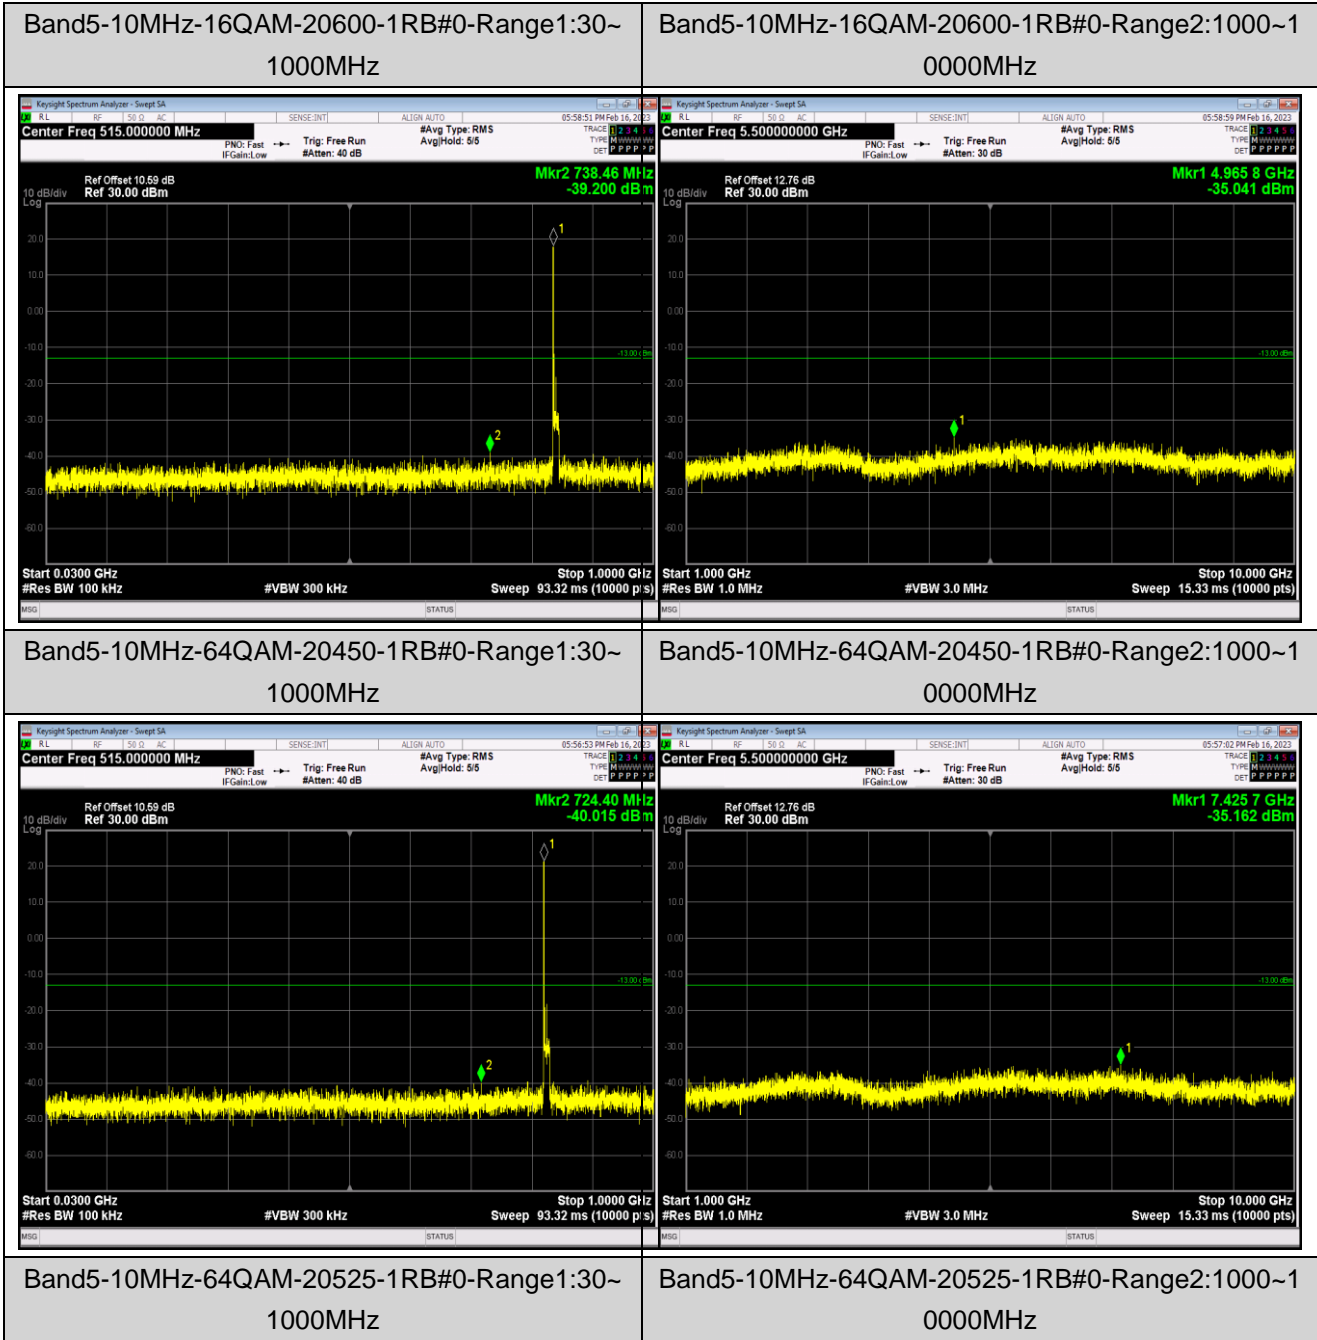

Band4-20MHz-64QAM-20050-1RB#0-Range1:30~1000MHz

Band4-20MHz-64QAM-20050-1RB#0-Range2:1000~20000MHz

Band4-20MHz-64QAM-20175-1RB#0-Range1:30~1000MHz

Band4-20MHz-64QAM-20175-1RB#0-Range2:1000~20000MHz

Band5-1.4MHz-QPSK-20643-1RB#0-Range1:30~1000MHz

Band5-1.4MHz-QPSK-20643-1RB#0-Range2:1000~10000MHz

Band5-1.4MHz-16QAM-20407-1RB#0-Range1:30~1000MHz

Band5-1.4MHz-16QAM-20407-1RB#0-Range2:1000~10000MHz

Band5-1.4MHz-64QAM-20525-1RB#0-Range1:30~1000MHz

Band5-1.4MHz-64QAM-20525-1RB#0-Range2:1000~10000MHz

Band5-1.4MHz-64QAM-20643-1RB#0-Range1:30~1000MHz

Band5-1.4MHz-64QAM-20643-1RB#0-Range2:1000~10000MHz

Band5-10MHz-16QAM-20450-1RB#0-Range1:30~1000MHz

Band5-10MHz-16QAM-20450-1RB#0-Range2:1000~10000MHz

Band5-10MHz-16QAM-20525-1RB#0-Range1:30~1000MHz

Band5-10MHz-16QAM-20525-1RB#0-Range2:1000~10000MHz

Band5-10MHz-64QAM-20600-1RB#0-Range1:30~1000MHz

Band5-10MHz-64QAM-20600-1RB#0-Range2:1000~10000MHz

Band7-5MHz-QPSK-20775-1RB#0-Range1:30~1000MHz

Band7-5MHz-QPSK-20775-1RB#0-Range2:1000~26500MHz