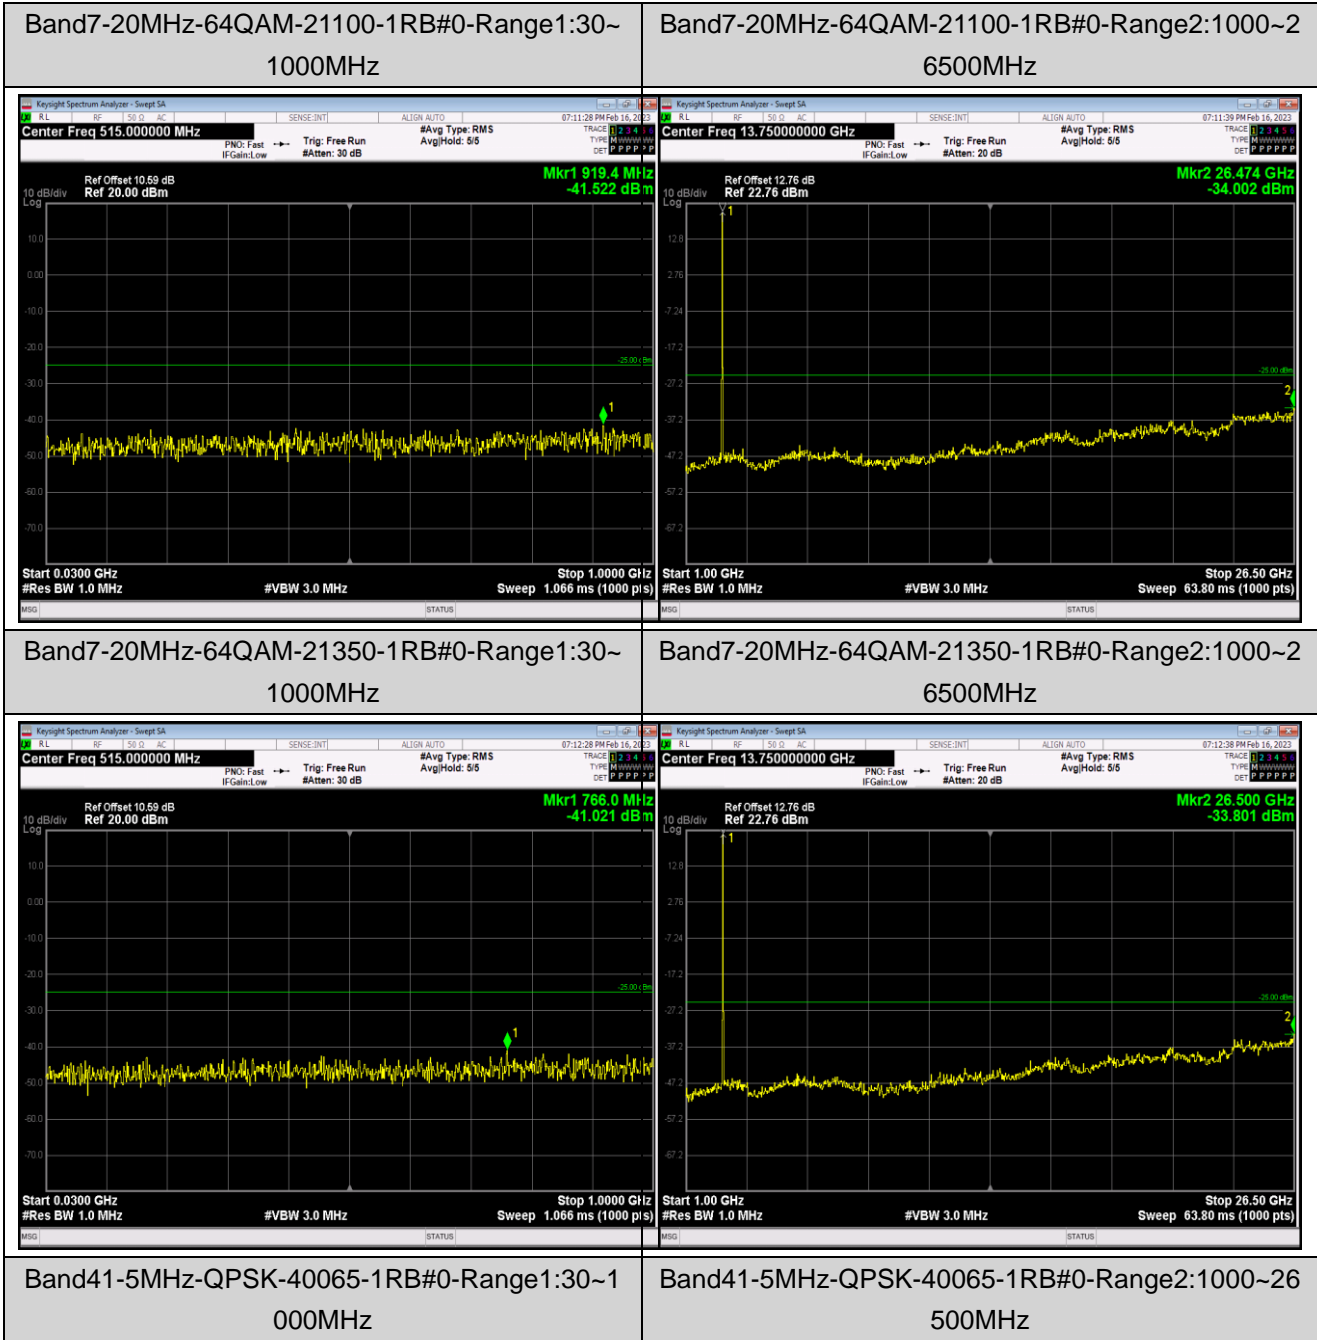

Band5-10MHz-16QAM-20525-1RB#0-Range2:1000~10000MHz

Band5-10MHz-64QAM-20600-1RB#0-Range1:30~1000MHz

Band5-10MHz-64QAM-20600-1RB#0-Range2:1000~10000MHz

Band7-5MHz-QPSK-20775-1RB#0-Range1:30~1000MHz

Band7-5MHz-QPSK-20775-1RB#0-Range2:1000~26500MHz

Band7-5MHz-16QAM-21100-1RB#0-Range1:30~1000MHz

Band7-5MHz-16QAM-21100-1RB#0-Range2:1000~26500MHz

Band7-5MHz-16QAM-21425-1RB#0-Range1:30~1000MHz

Band7-5MHz-16QAM-21425-1RB#0-Range2:1000~26500MHz

Band7-20MHz-QPSK-20850-1RB#0-Range1:30~1000MHz

Band7-20MHz-QPSK-20850-1RB#0-Range2:1000~26500MHz

Band7-20MHz-QPSK-21100-1RB#0-Range1:30~1000MHz

Band7-20MHz-QPSK-21100-1RB#0-Range2:1000~26500MHz

Band7-20MHz-16QAM-21350-1RB#0-Range1:30~1000MHz

Band7-20MHz-16QAM-21350-1RB#0-Range2:1000~6500MHz

Band7-20MHz-64QAM-20850-1RB#0-Range1:30~1000MHz

Band7-20MHz-64QAM-20850-1RB#0-Range2:1000~6500MHz

Band41-5MHz-QPSK-40640-1RB#0-Range1:30~1000MHz

Band41-5MHz-QPSK-40640-1RB#0-Range2:1000~26500MHz

Band41-5MHz-QPSK-41215-1RB#0-Range1:30~1000MHz