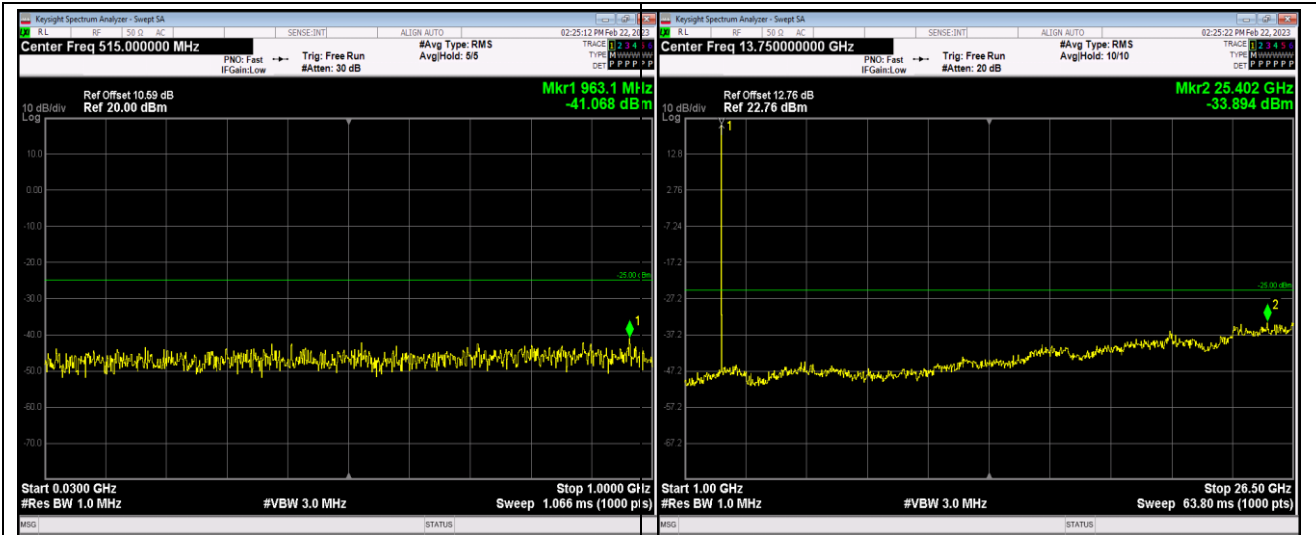

Band41-5MHz-QPSK-40640-1RB#0-Range2:1000~26500MHz

Band41-5MHz-QPSK-40640-1RB#0-Range1:30~1000MHz