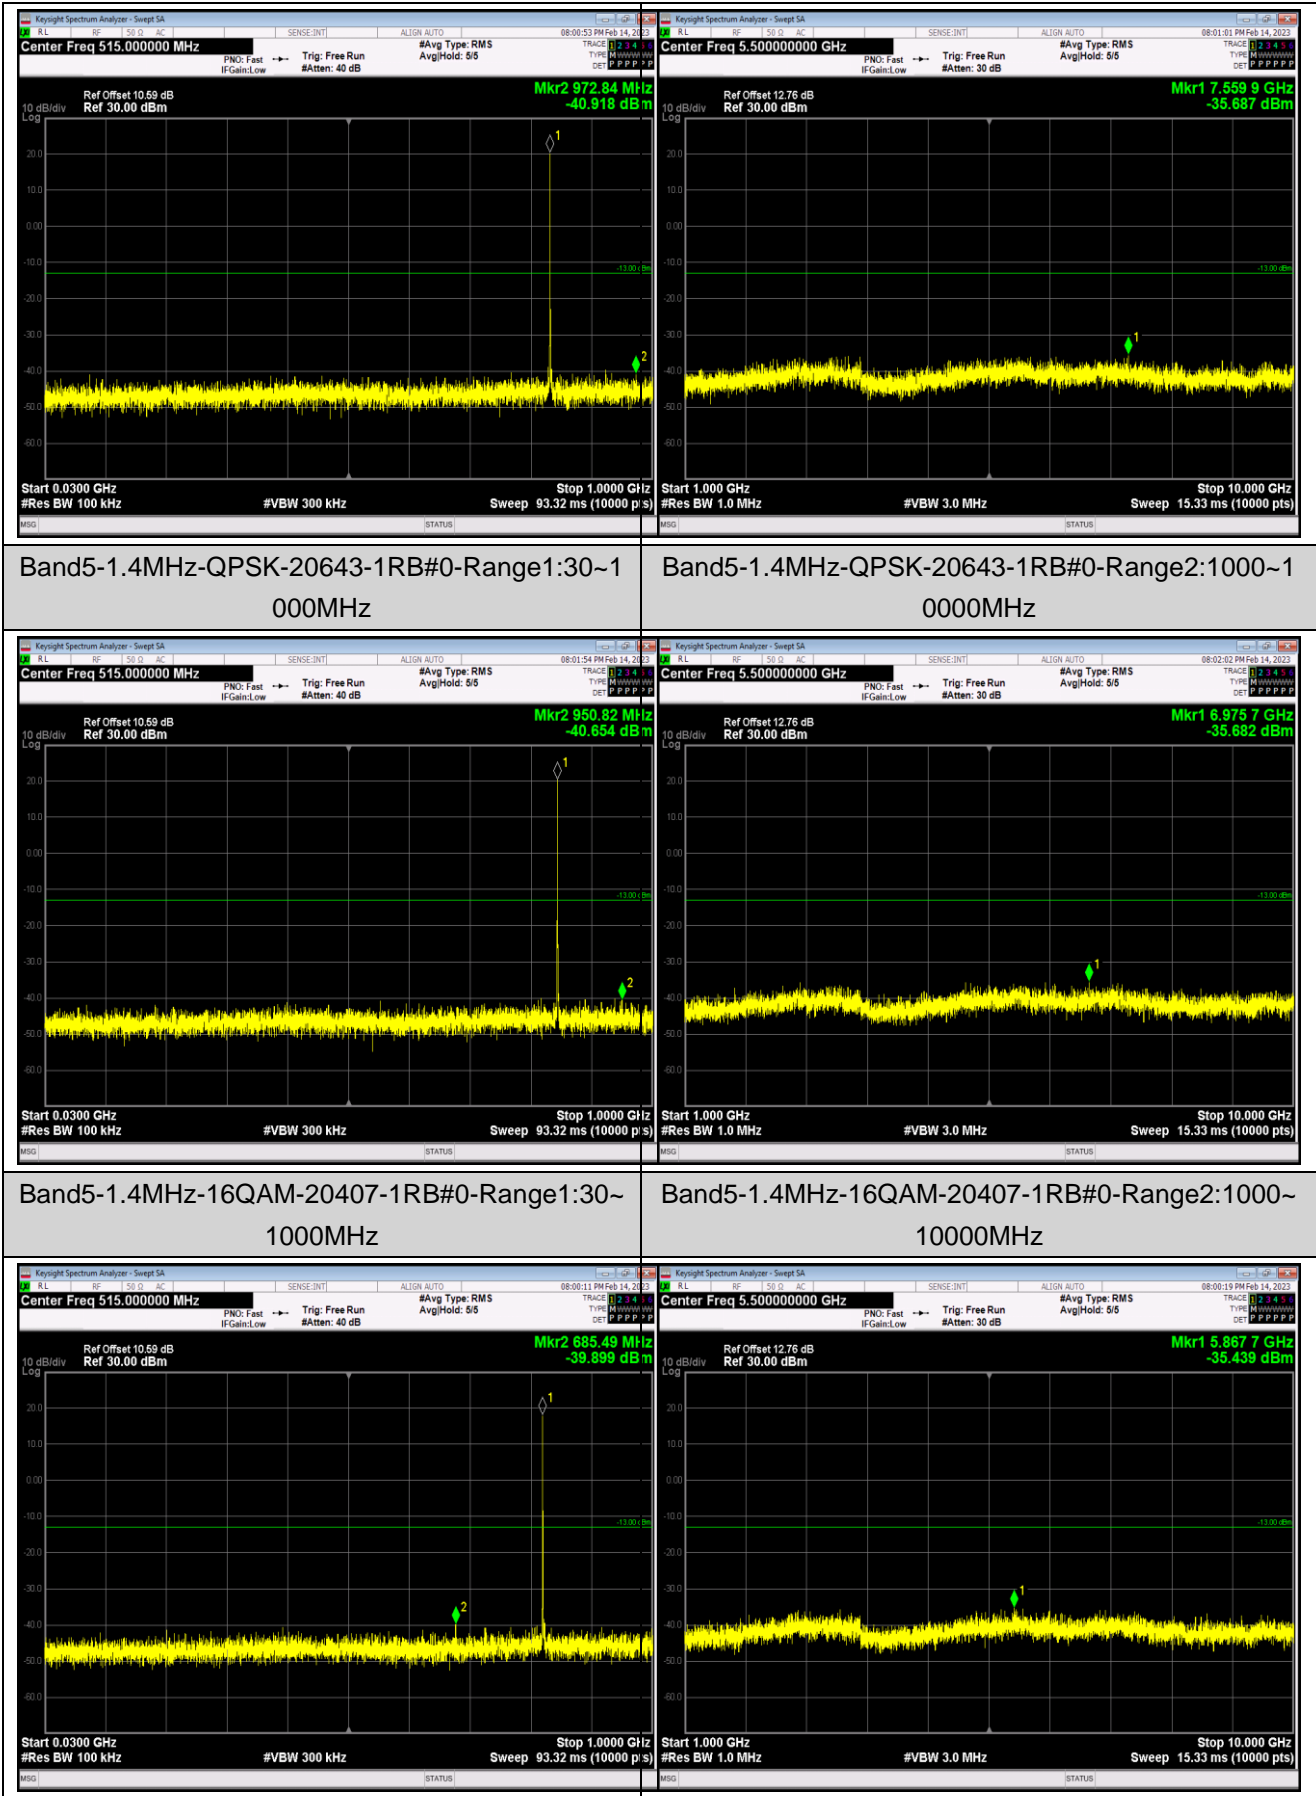

Band4-20MHz-64QAM-20050-1RB#0-Range1:30~1000MHz

Band4-20MHz-64QAM-20050-1RB#0-Range2:1000~20000MHz

Band4-20MHz-64QAM-20175-1RB#0-Range1:30~1000MHz

Band4-20MHz-64QAM-20175-1RB#0-Range2:1000~20000MHz

Band5-1.4MHz-QPSK-20643-1RB#0-Range1:30~1000MHz

Band5-1.4MHz-QPSK-20643-1RB#0-Range2:1000~10000MHz

Band5-1.4MHz-16QAM-20407-1RB#0-Range1:30~1000MHz

Band5-1.4MHz-16QAM-20407-1RB#0-Range2:1000~10000MHz

Band5-1.4MHz-64QAM-20525-1RB#0-Range1:30~1000MHz

Band5-1.4MHz-64QAM-20525-1RB#0-Range2:1000~10000MHz

Band5-1.4MHz-64QAM-20643-1RB#0-Range1:30~1000MHz

Band5-1.4MHz-64QAM-20643-1RB#0-Range2:1000~10000MHz

Band5-10MHz-16QAM-20450-1RB#0-Range1:30~1000MHz

Band5-10MHz-16QAM-20450-1RB#0-Range2:1000~10000MHz

Band5-10MHz-16QAM-20525-1RB#0-Range1:30~1000MHz