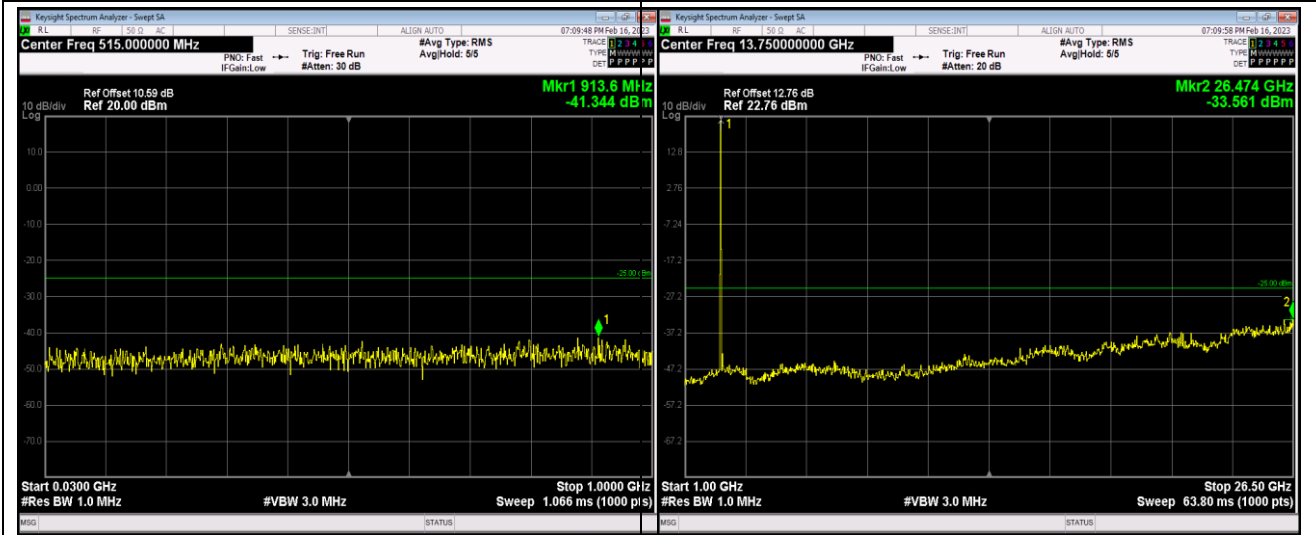

Band7-20MHz-QPSK-20850-1RB#0-Range1:30~1000MHz

Band7-20MHz-QPSK-21100-1RB#0-Range2:1000~26500MHz

Band7-20MHz-QPSK-20850-1RB#0-Range2:1000~26500MHz

Band7-20MHz-QPSK-21100-1RB#0-Range1:30~1000MHz