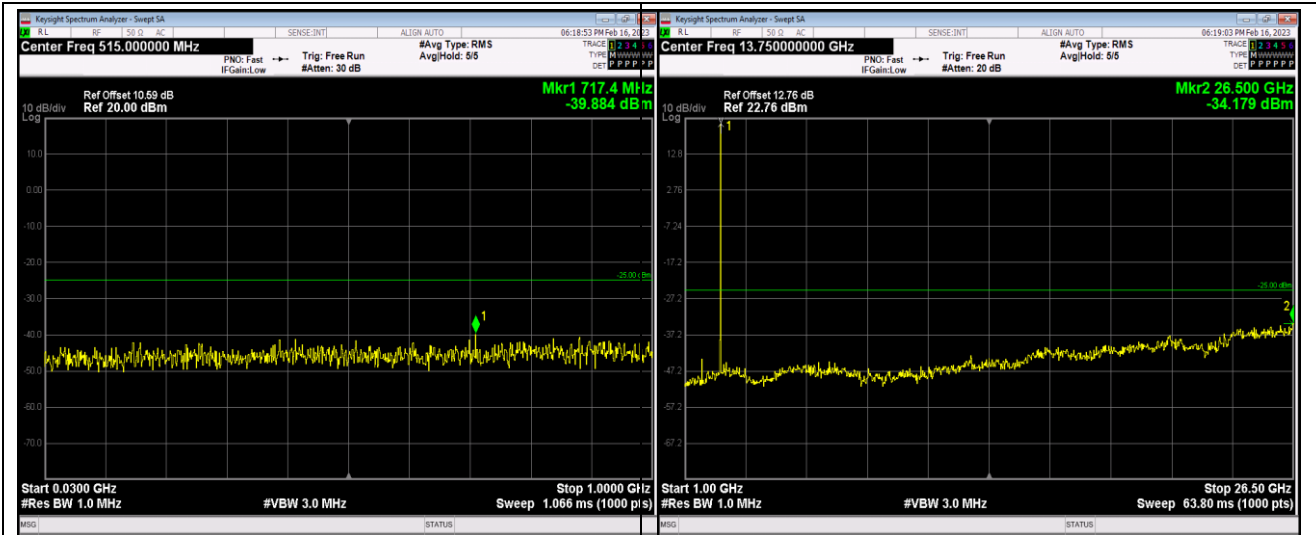

Band5-10MHz-16QAM-20525-1RB#0-Range2:1000~10000MHz

Band5-10MHz-64QAM-20600-1RB#0-Range1:30~1000MHz

Band5-10MHz-64QAM-20600-1RB#0-Range2:1000~10000MHz

Band7-5MHz-QPSK-20775-1RB#0-Range1:30~1000MHz

Band7-5MHz-QPSK-20775-1RB#0-Range2:1000~26500MHz