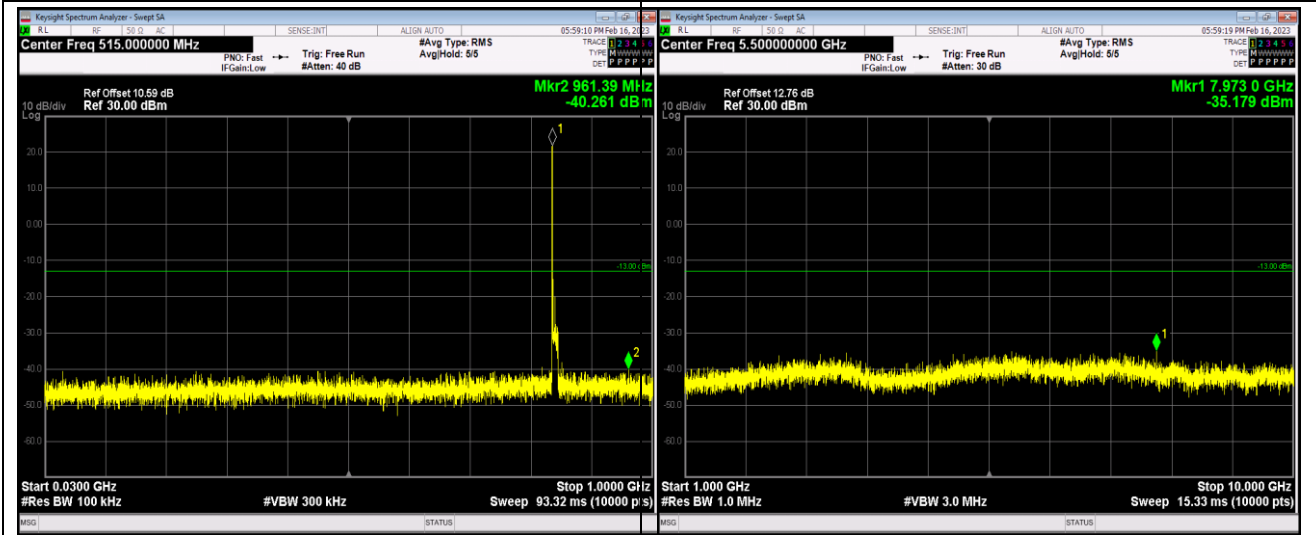

Band5-10MHz-16QAM-20525-1RB#0-Range2:1000~10000MHz

Band5-10MHz-64QAM-20600-1RB#0-Range1:30~1000MHz

Band5-10MHz-64QAM-20600-1RB#0-Range2:1000~10000MHz

Band7-5MHz-QPSK-20775-1RB#0-Range1:30~1000MHz

Band7-5MHz-QPSK-20775-1RB#0-Range2:1000~26500MHz