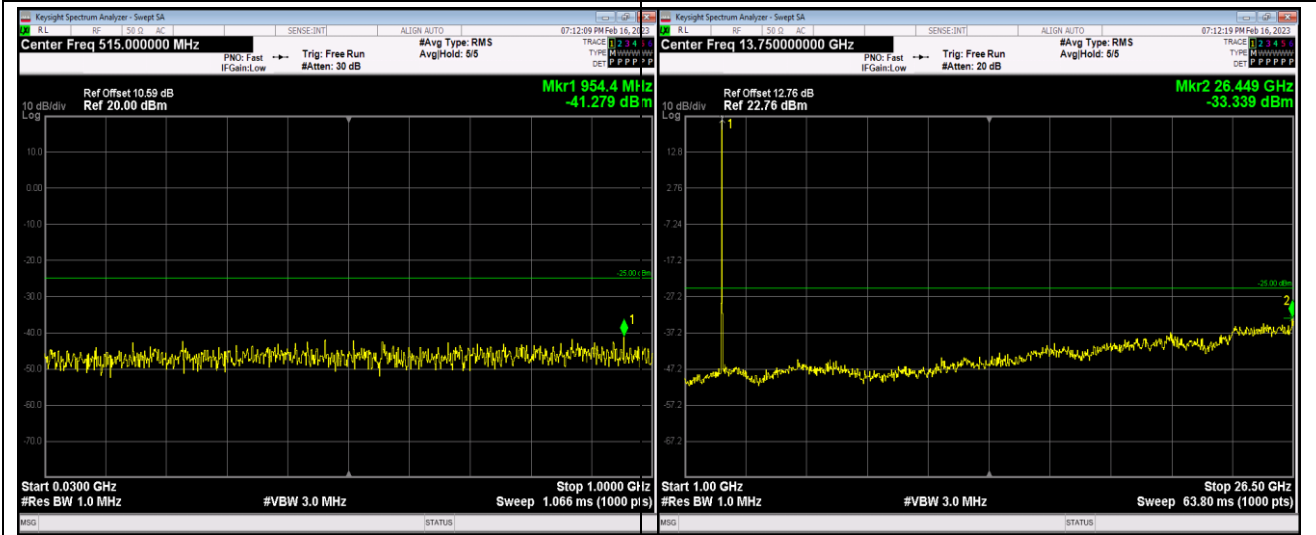

Band7-20MHz-QPSK-20850-1RB#0-Range2:1000~26500MHz

Band7-20MHz-QPSK-21100-1RB#0-Range1:30~1000MHz

Band7-20MHz-QPSK-21100-1RB#0-Range2:1000~26500MHz

Band7-20MHz-16QAM-21350-1RB#0-Range1:30~1000MHz

Band7-20MHz-16QAM-21350-1RB#0-Range2:1000~6500MHz