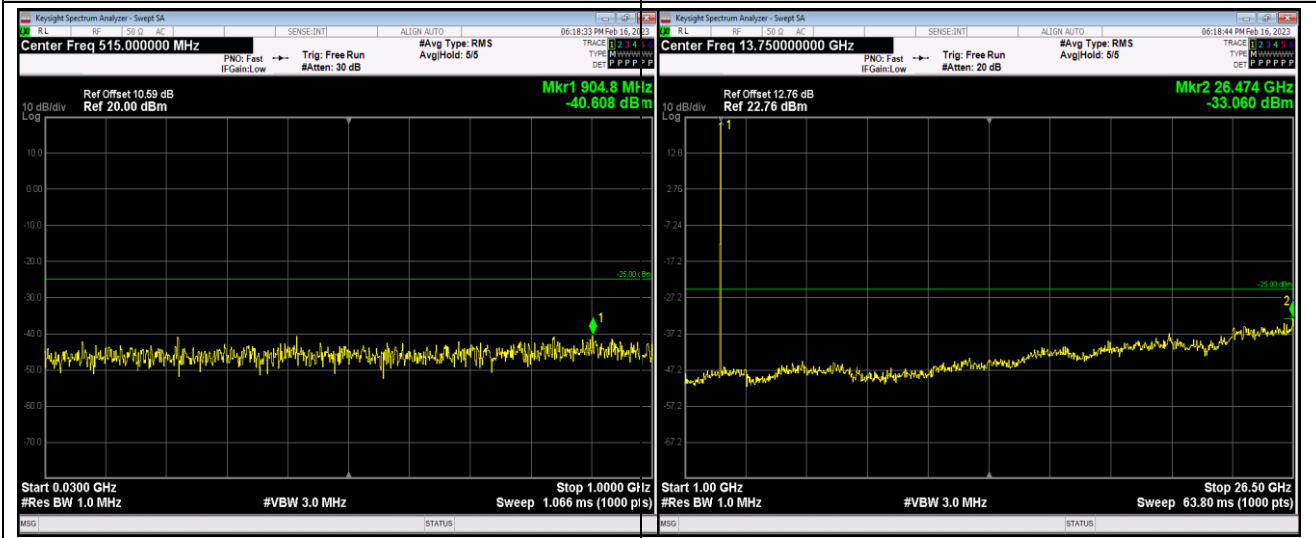

Band5-10MHz-16QAM-20525-1RB#0-Range2:1000~10000MHz

Band5-10MHz-64QAM-20600-1RB#0-Range1:30~1000MHz

Band5-10MHz-64QAM-20600-1RB#0-Range2:1000~10000MHz

Band7-5MHz-QPSK-20775-1RB#0-Range1:30~1000MHz

Band7-5MHz-QPSK-20775-1RB#0-Range2:1000~26500MHz