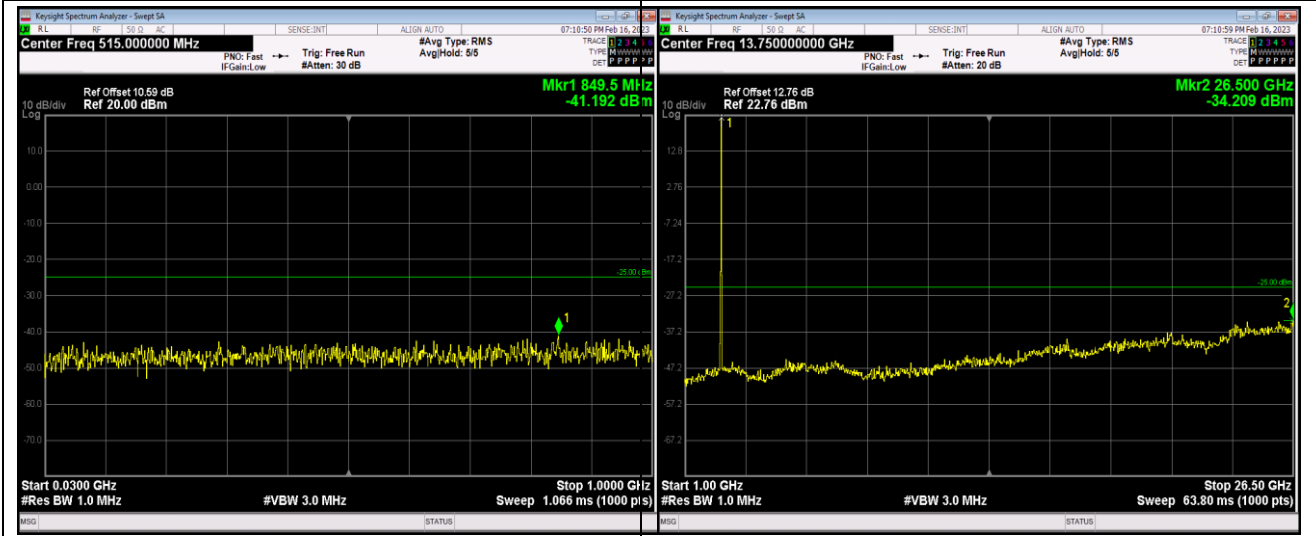

Band7-20MHz-QPSK-21100-1RB#0-Range1:30~1000MHz

Band7-20MHz-QPSK-21100-1RB#0-Range2:1000~26500MHz