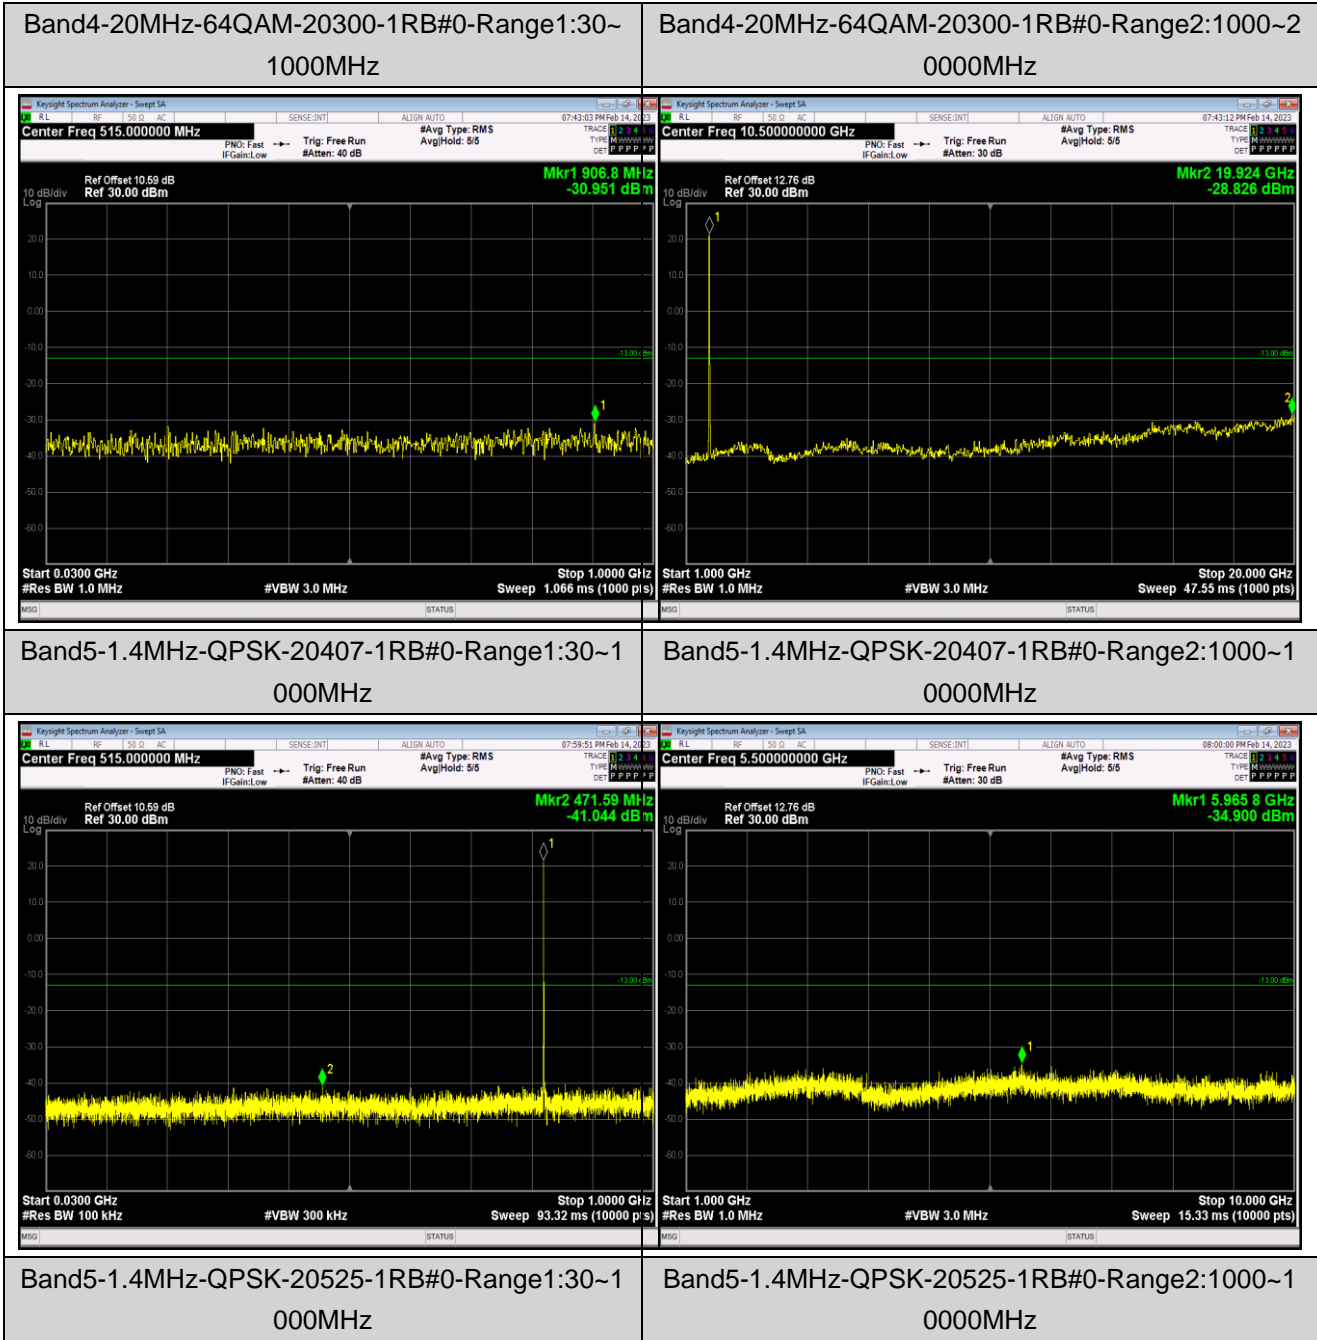

Band4-20MHz-64QAM-20050-1RB#0-Range1:30~1000MHz

Band4-20MHz-64QAM-20050-1RB#0-Range2:1000~20000MHz

Band4-20MHz-64QAM-20175-1RB#0-Range1:30~1000MHz

Band4-20MHz-64QAM-20175-1RB#0-Range2:1000~20000MHz

Band5-1.4MHz-QPSK-20643-1RB#0-Range1:30~1000MHz

Band5-1.4MHz-QPSK-20643-1RB#0-Range2:1000~10000MHz

Band5-1.4MHz-16QAM-20407-1RB#0-Range1:30~1000MHz

Band5-1.4MHz-16QAM-20407-1RB#0-Range2:1000~10000MHz

Band5-1.4MHz-64QAM-20525-1RB#0-Range1:30~1000MHz

Band5-1.4MHz-64QAM-20525-1RB#0-Range2:1000~10000MHz

Band5-1.4MHz-64QAM-20643-1RB#0-Range1:30~1000MHz

Band5-1.4MHz-64QAM-20643-1RB#0-Range2:1000~10000MHz

Band5-10MHz-16QAM-20450-1RB#0-Range1:30~1000MHz

Band5-10MHz-16QAM-20450-1RB#0-Range2:1000~10000MHz

Band5-10MHz-16QAM-20525-1RB#0-Range1:30~1000MHz