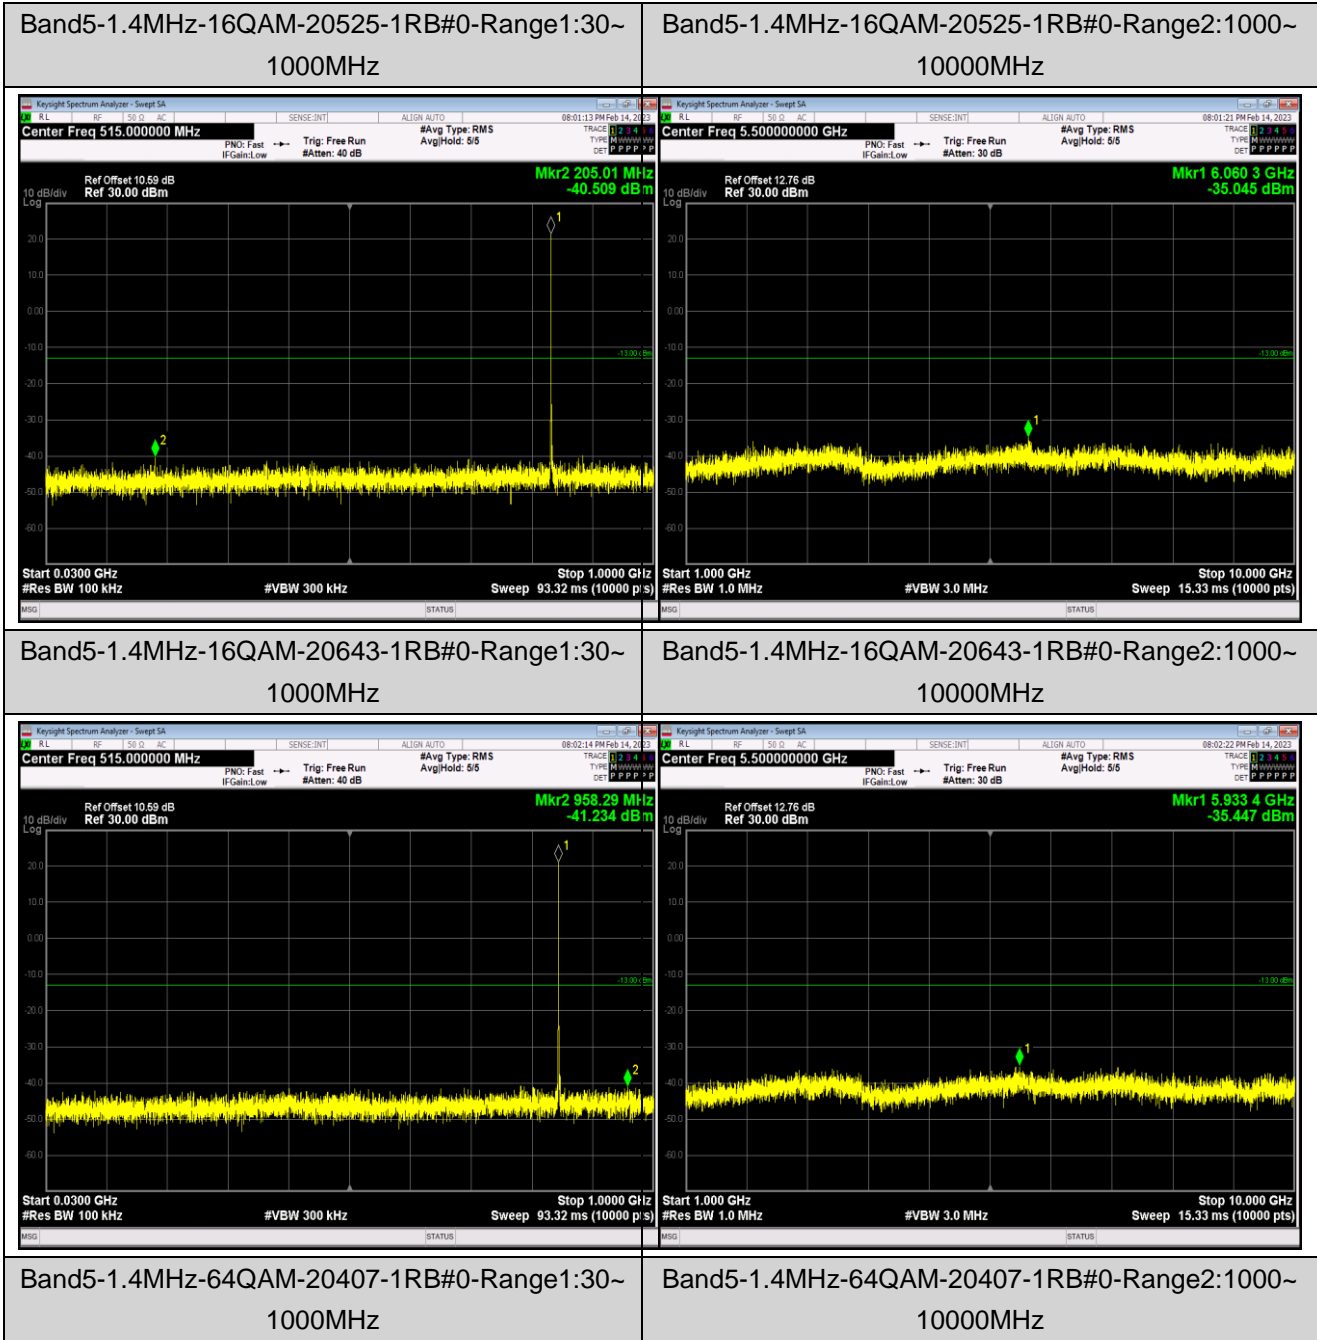

Band4-20MHz-64QAM-20050-1RB#0-Range1:30~1000MHz

Band4-20MHz-64QAM-20050-1RB#0-Range2:1000~20000MHz

Band4-20MHz-64QAM-20175-1RB#0-Range1:30~1000MHz

Band4-20MHz-64QAM-20175-1RB#0-Range2:1000~20000MHz

Band5-1.4MHz-QPSK-20643-1RB#0-Range1:30~1000MHz

Band5-1.4MHz-QPSK-20643-1RB#0-Range2:1000~10000MHz

Band5-1.4MHz-16QAM-20407-1RB#0-Range1:30~1000MHz

Band5-1.4MHz-16QAM-20407-1RB#0-Range2:1000~10000MHz

Band5-1.4MHz-64QAM-20525-1RB#0-Range1:30~1000MHz

Band5-1.4MHz-64QAM-20525-1RB#0-Range2:1000~10000MHz

Band5-1.4MHz-64QAM-20643-1RB#0-Range1:30~1000MHz

Band5-1.4MHz-64QAM-20643-1RB#0-Range2:1000~10000MHz

Band5-10MHz-16QAM-20450-1RB#0-Range1:30~1000MHz

Band5-10MHz-16QAM-20450-1RB#0-Range2:1000~10000MHz

Band5-10MHz-16QAM-20525-1RB#0-Range1:30~1000MHz

Band5-10MHz-16QAM-20525-1RB#0-Range2:1000~10000MHz

Band5-10MHz-64QAM-20600-1RB#0-Range1:30~1000MHz

Band5-10MHz-64QAM-20600-1RB#0-Range2:1000~10000MHz

Band7-5MHz-QPSK-20775-1RB#0-Range1:30~1000MHz

Band7-5MHz-QPSK-20775-1RB#0-Range2:1000~26500MHz