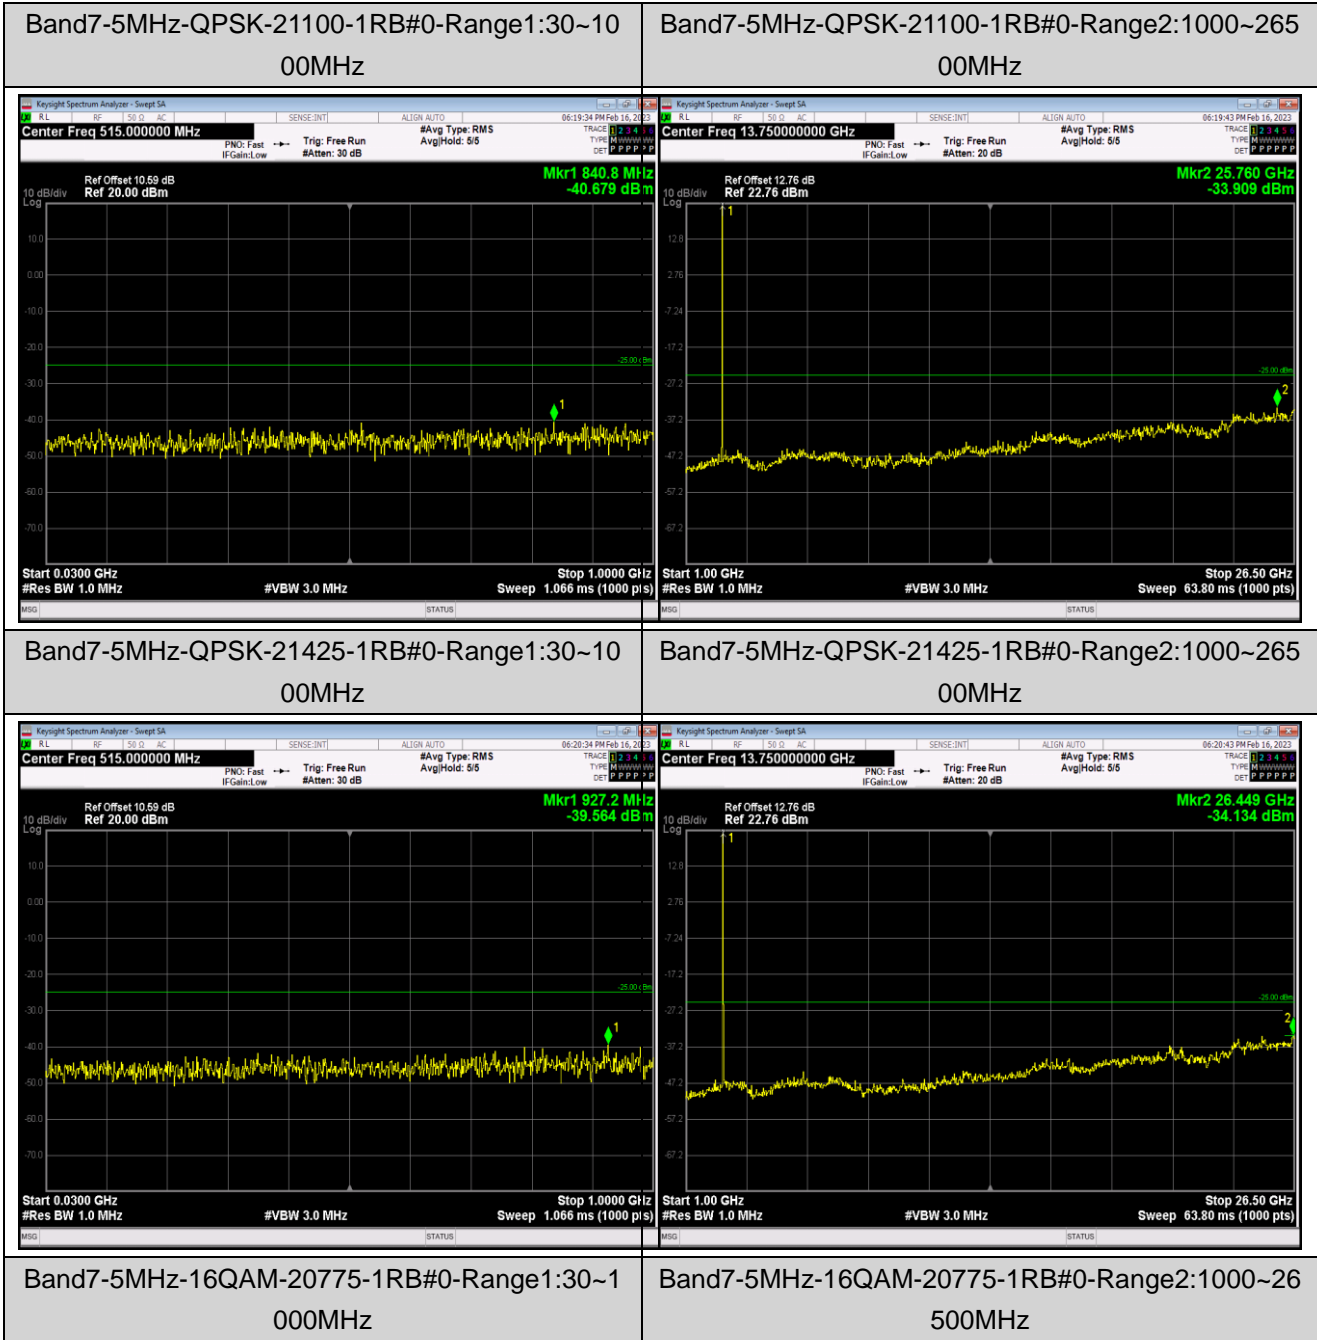

Band5-1.4MHz-QPSK-20643-1RB#0-Range2:1000~10000MHz

Band5-1.4MHz-16QAM-20407-1RB#0-Range1:30~1000MHz

Band5-1.4MHz-16QAM-20407-1RB#0-Range2:1000~10000MHz

Band5-1.4MHz-64QAM-20525-1RB#0-Range1:30~1000MHz

Band5-1.4MHz-64QAM-20525-1RB#0-Range2:1000~10000MHz

Band5-1.4MHz-64QAM-20643-1RB#0-Range1:30~1000MHz

Band5-1.4MHz-64QAM-20643-1RB#0-Range2:1000~10000MHz

Band5-10MHz-16QAM-20450-1RB#0-Range1:30~1000MHz

Band5-10MHz-16QAM-20450-1RB#0-Range2:1000~10000MHz

Band5-10MHz-16QAM-20525-1RB#0-Range1:30~1000MHz

Band5-10MHz-16QAM-20525-1RB#0-Range2:1000~10000MHz

Band5-10MHz-64QAM-20600-1RB#0-Range1:30~1000MHz

Band5-10MHz-64QAM-20600-1RB#0-Range2:1000~10000MHz

Band7-5MHz-QPSK-20775-1RB#0-Range1:30~1000MHz

Band7-5MHz-QPSK-20775-1RB#0-Range2:1000~26500MHz

Band7-5MHz-16QAM-21100-1RB#0-Range1:30~1000MHz

Band7-5MHz-16QAM-21100-1RB#0-Range2:1000~26500MHz

Band7-5MHz-16QAM-21425-1RB#0-Range1:30~1000MHz

Band7-5MHz-16QAM-21425-1RB#0-Range2:1000~26500MHz

Band7-20MHz-QPSK-20850-1RB#0-Range1:30~1000MHz