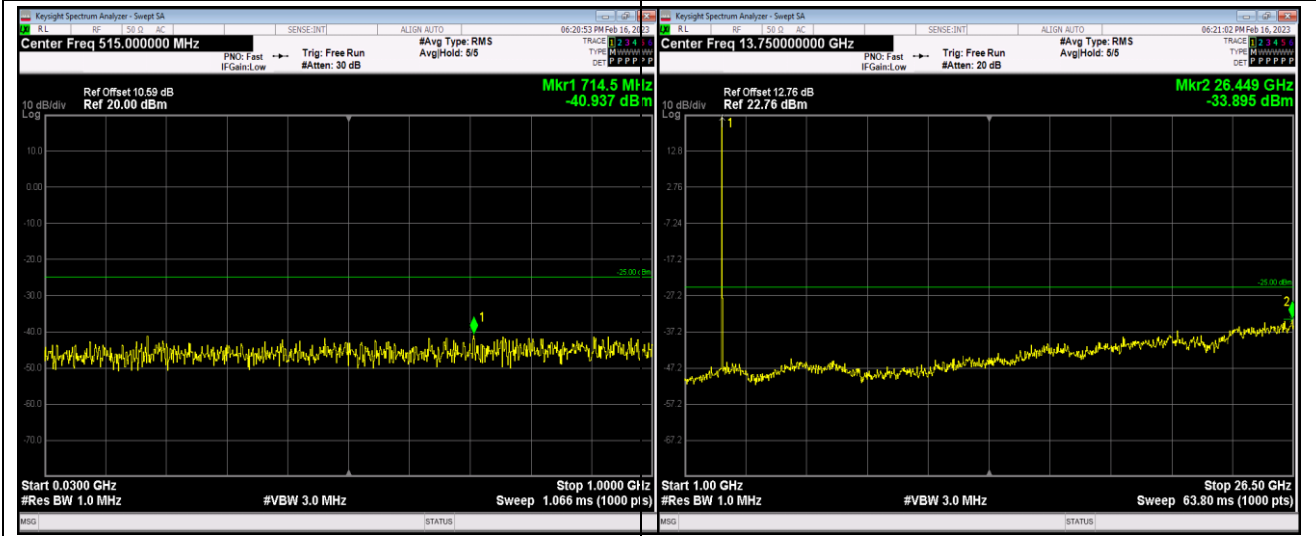

Band7-5MHz-16QAM-21425-1RB#0-Range1:30~1000MHz

Band7-5MHz-16QAM-21425-1RB#0-Range2:1000~26500MHz