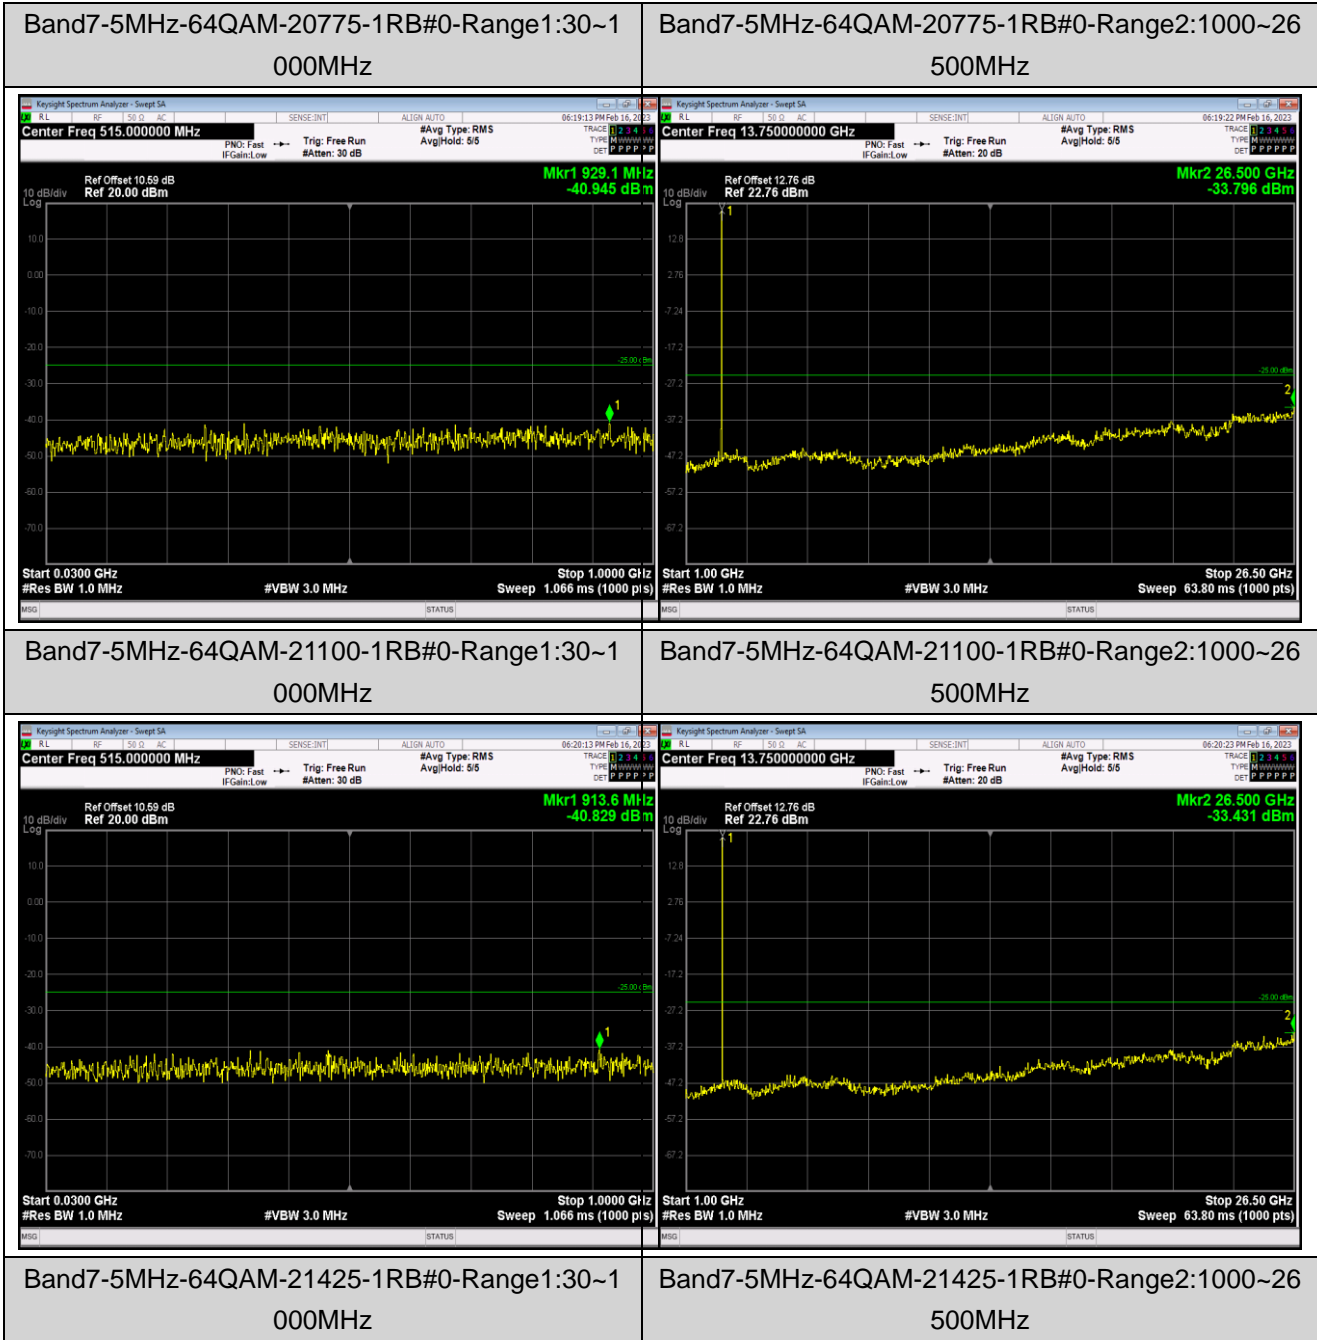

Band5-1.4MHz-64QAM-20643-1RB#0-Range1:30~1000MHz

Band5-1.4MHz-64QAM-20643-1RB#0-Range2:1000~10000MHz

Band5-10MHz-16QAM-20450-1RB#0-Range1:30~1000MHz

Band5-10MHz-16QAM-20450-1RB#0-Range2:1000~10000MHz

Band5-10MHz-16QAM-20525-1RB#0-Range1:30~1000MHz

Band5-10MHz-16QAM-20525-1RB#0-Range2:1000~10000MHz

Band5-10MHz-64QAM-20600-1RB#0-Range1:30~1000MHz

Band5-10MHz-64QAM-20600-1RB#0-Range2:1000~10000MHz

Band7-5MHz-QPSK-20775-1RB#0-Range1:30~1000MHz

Band7-5MHz-QPSK-20775-1RB#0-Range2:1000~26500MHz

Band7-5MHz-16QAM-21100-1RB#0-Range1:30~1000MHz

Band7-5MHz-16QAM-21100-1RB#0-Range2:1000~26500MHz

Band7-5MHz-16QAM-21425-1RB#0-Range1:30~1000MHz

Band7-5MHz-16QAM-21425-1RB#0-Range2:1000~26500MHz

Band7-20MHz-QPSK-20850-1RB#0-Range1:30~1000MHz

Band7-20MHz-QPSK-20850-1RB#0-Range2:1000~26500MHz

Band7-20MHz-QPSK-21100-1RB#0-Range1:30~1000MHz

Band7-20MHz-QPSK-21100-1RB#0-Range2:1000~26500MHz

Band7-20MHz-16QAM-21350-1RB#0-Range1:30~1000MHz

Band7-20MHz-16QAM-21350-1RB#0-Range2:1000~6500MHz