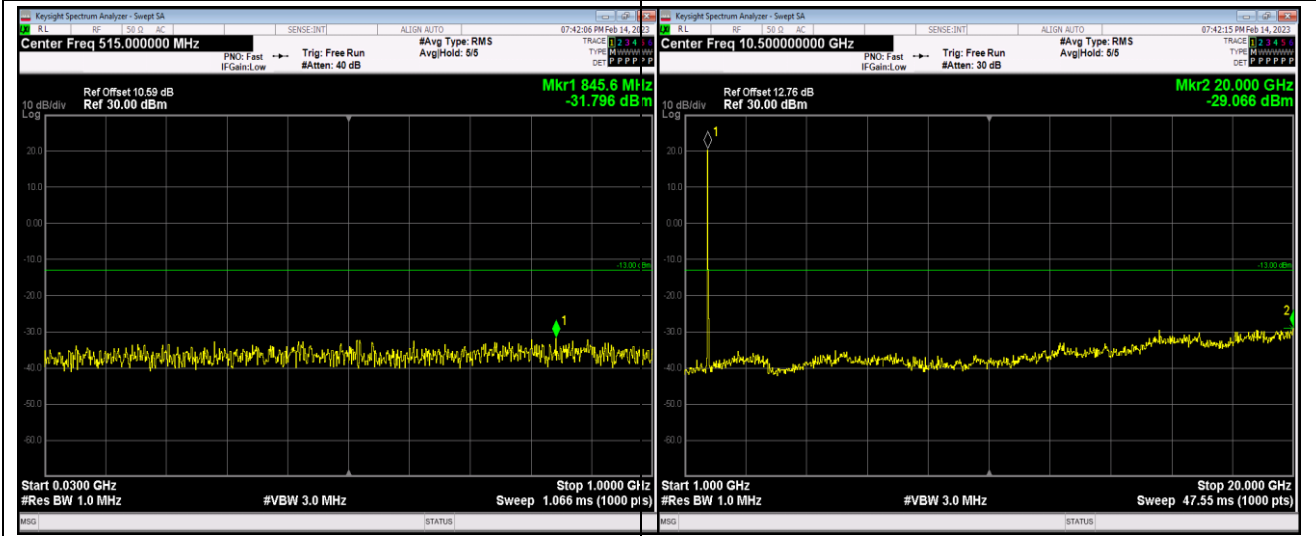

Band4-20MHz-64QAM-20050-1RB#0-Range1:30~1000MHz

Band4-20MHz-64QAM-20050-1RB#0-Range2:1000~20000MHz

Band4-20MHz-64QAM-20175-1RB#0-Range1:30~1000MHz

Band4-20MHz-64QAM-20175-1RB#0-Range2:1000~20000MHz

Band5-1.4MHz-QPSK-20643-1RB#0-Range1:30~1000MHz

Band5-1.4MHz-QPSK-20643-1RB#0-Range2:1000~10000MHz

Band5-1.4MHz-16QAM-20407-1RB#0-Range1:30~1000MHz

Band5-1.4MHz-16QAM-20407-1RB#0-Range2:1000~10000MHz

Band5-1.4MHz-64QAM-20525-1RB#0-Range1:30~1000MHz

Band5-1.4MHz-64QAM-20525-1RB#0-Range2:1000~10000MHz