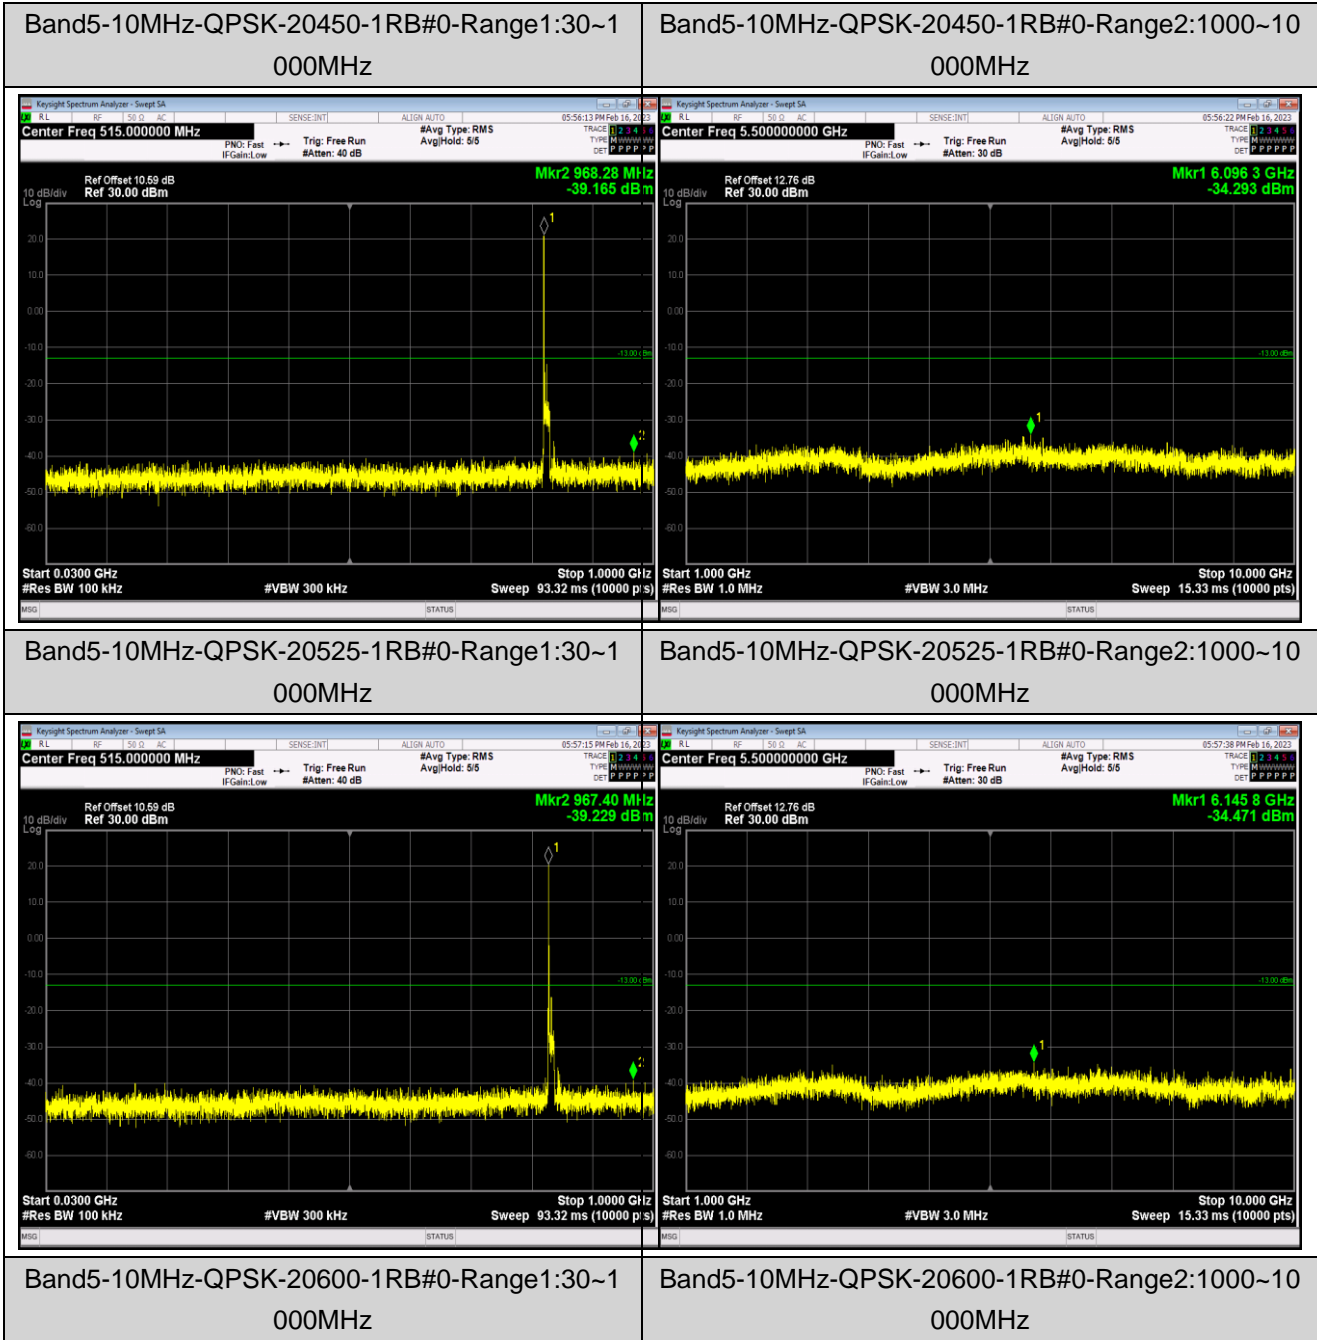

Band4-20MHz-64QAM-20050-1RB#0-Range1:30~1000MHz

Band4-20MHz-64QAM-20050-1RB#0-Range2:1000~20000MHz

Band4-20MHz-64QAM-20175-1RB#0-Range1:30~1000MHz

Band4-20MHz-64QAM-20175-1RB#0-Range2:1000~20000MHz

Band5-1.4MHz-QPSK-20643-1RB#0-Range1:30~1000MHz

Band5-1.4MHz-QPSK-20643-1RB#0-Range2:1000~10000MHz

Band5-1.4MHz-16QAM-20407-1RB#0-Range1:30~1000MHz

Band5-1.4MHz-16QAM-20407-1RB#0-Range2:1000~10000MHz

Band5-1.4MHz-64QAM-20525-1RB#0-Range1:30~1000MHz

Band5-1.4MHz-64QAM-20525-1RB#0-Range2:1000~10000MHz

Band5-1.4MHz-64QAM-20643-1RB#0-Range1:30~1000MHz

Band5-1.4MHz-64QAM-20643-1RB#0-Range2:1000~10000MHz

Band5-10MHz-16QAM-20450-1RB#0-Range1:30~1000MHz

Band5-10MHz-16QAM-20450-1RB#0-Range2:1000~10000MHz

Band5-10MHz-16QAM-20525-1RB#0-Range1:30~1000MHz

Band5-10MHz-16QAM-20525-1RB#0-Range2:1000~10000MHz

Band5-10MHz-64QAM-20600-1RB#0-Range1:30~1000MHz

Band5-10MHz-64QAM-20600-1RB#0-Range2:1000~10000MHz

Band7-5MHz-QPSK-20775-1RB#0-Range1:30~1000MHz

Band7-5MHz-QPSK-20775-1RB#0-Range2:1000~26500MHz