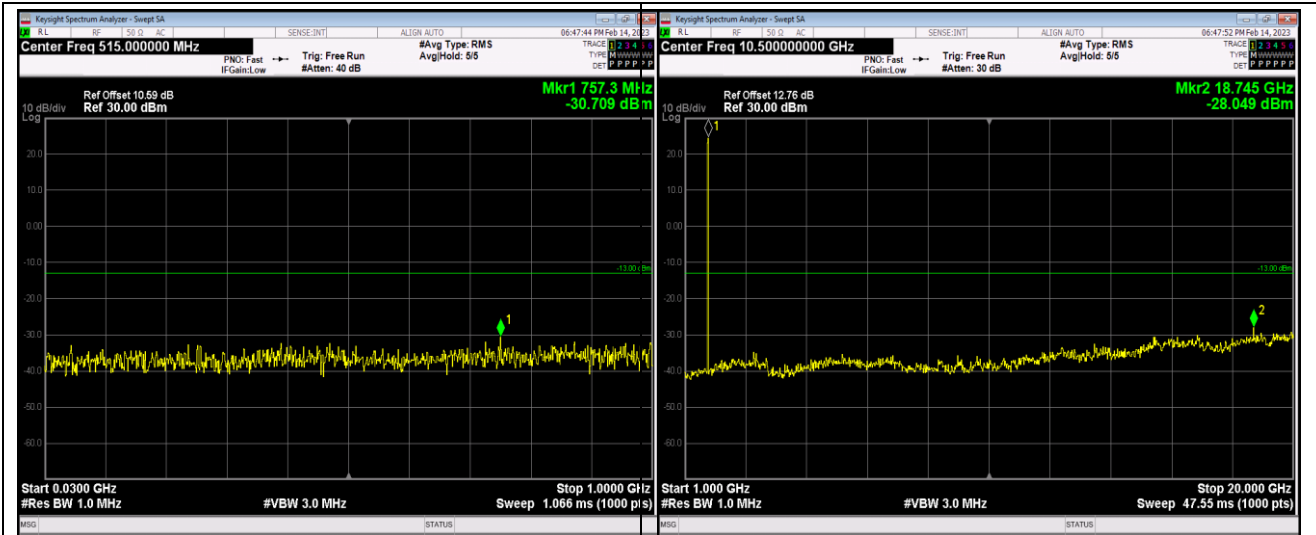

Band4-1.4MHz-16QAM-20393-1RB#0-Range2:1000~20000MHz

Band4-1.4MHz-16QAM-20393-1RB#0-Range1:30~1000MHz