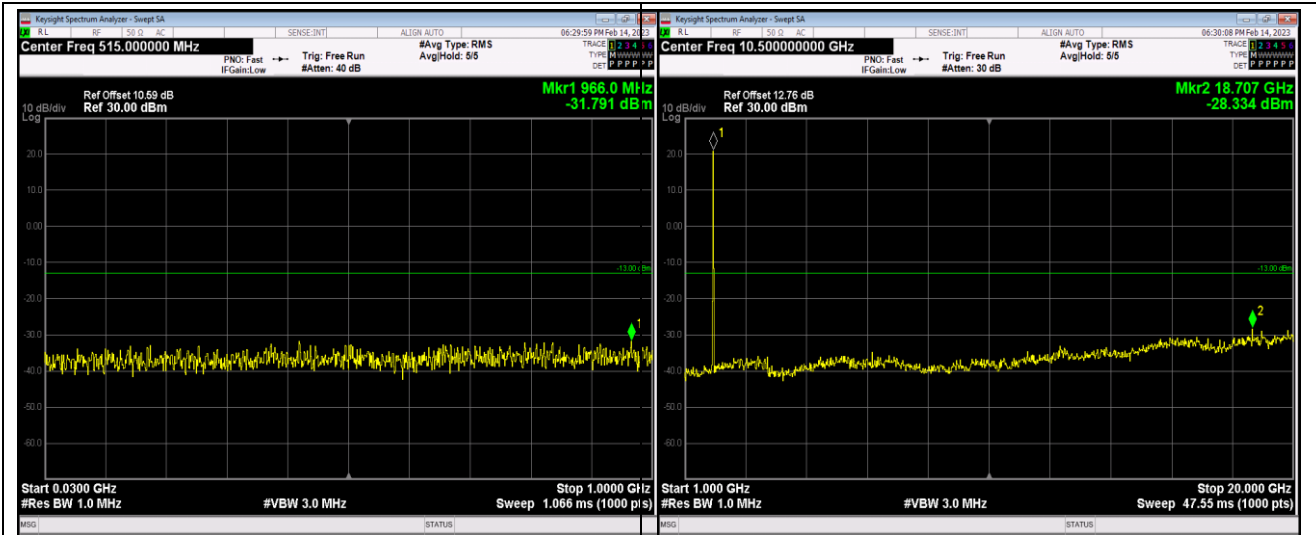

Band4-1.4MHz-QPSK-19957-1RB#0-Range2:1000~20000MHz

Band4-1.4MHz-QPSK-19957-1RB#0-Range1:30~1000MHz