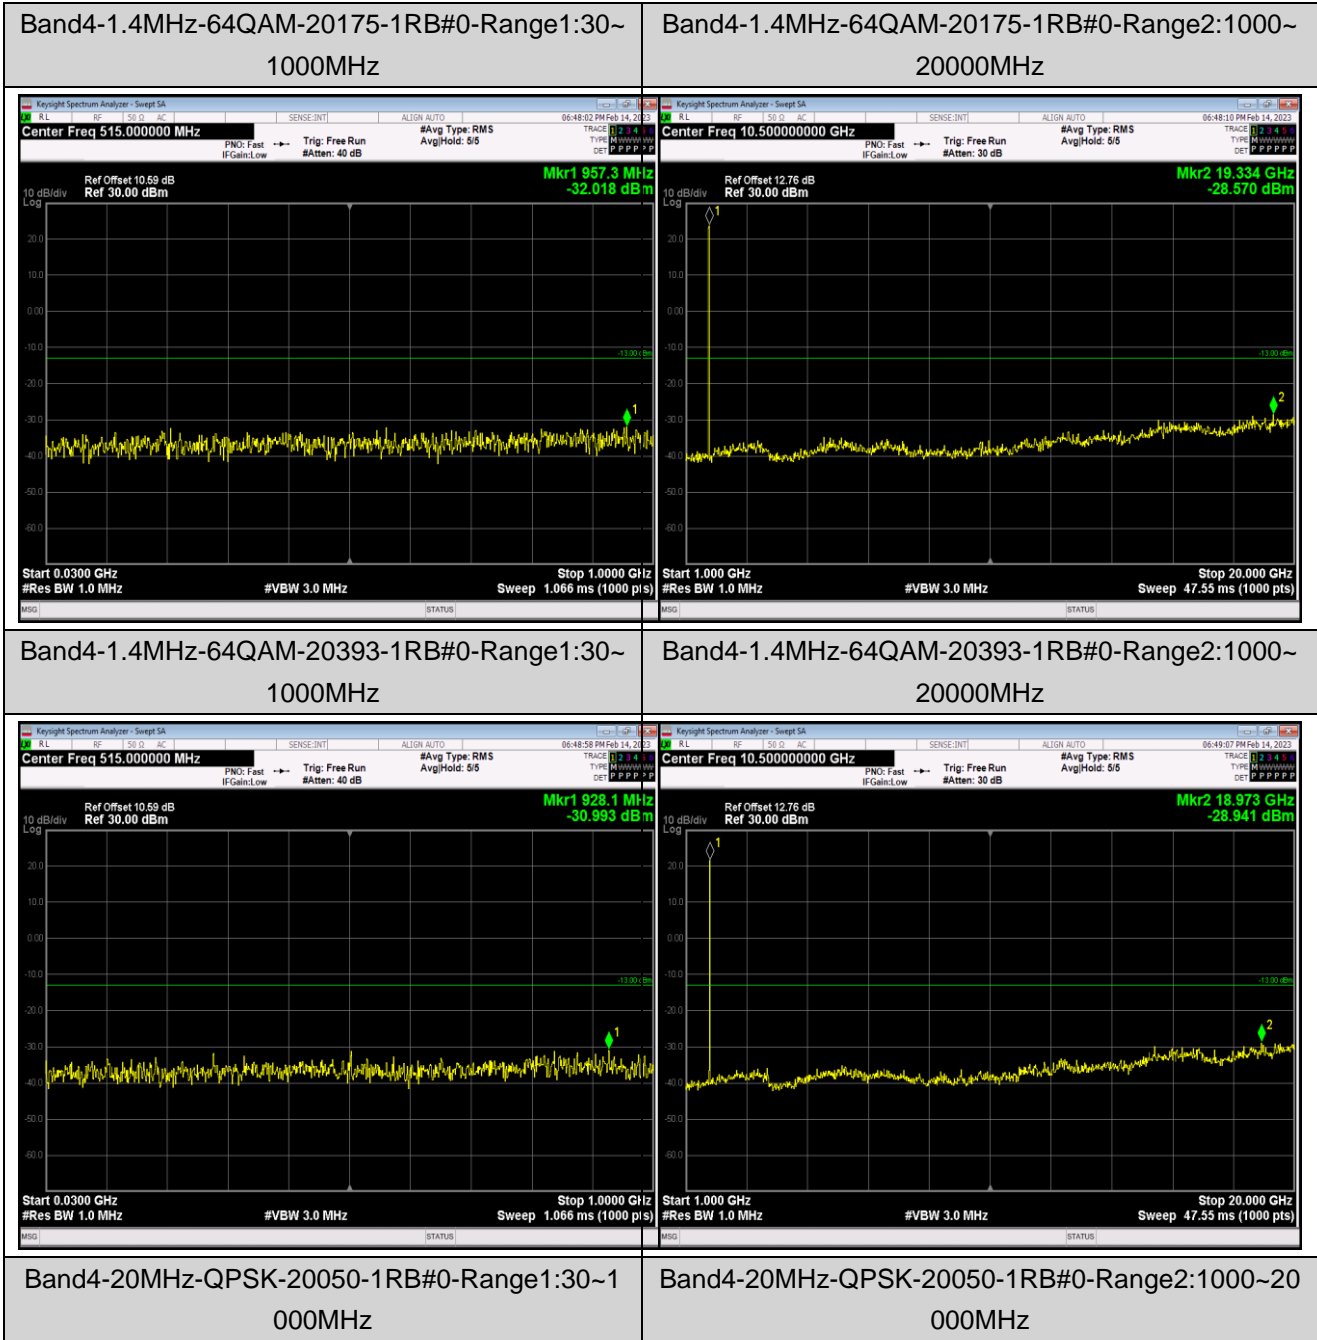

Band2-1.4MHz-64QAM-19193-1RB#0-Range2:1000~20000MHz

Band2-20MHz-QPSK-18700-1RB#0-Range1:30~1000MHz

Band2-20MHz-QPSK-18700-1RB#0-Range2:1000~20000MHz

Band2-20MHz-16QAM-18900-1RB#0-Range1:30~1000MHz

Band2-20MHz-16QAM-18900-1RB#0-Range2:1000~2000MHz

Band2-20MHz-16QAM-19100-1RB#0-Range1:30~1000MHz

Band2-20MHz-16QAM-19100-1RB#0-Range2:1000~2000MHz

Band4-1.4MHz-QPSK-19957-1RB#0-Range1:30~1000MHz

Band4-1.4MHz-QPSK-19957-1RB#0-Range2:1000~20000MHz

Band4-1.4MHz-QPSK-20175-1RB#0-Range1:30~1000MHz

Band4-1.4MHz-QPSK-20175-1RB#0-Range2:1000~20000MHz

Band4-1.4MHz-16QAM-20393-1RB#0-Range1:30~1000MHz

Band4-1.4MHz-16QAM-20393-1RB#0-Range2:1000~20000MHz

Band4-1.4MHz-64QAM-19957-1RB#0-Range1:30~1000MHz

Band4-1.4MHz-64QAM-19957-1RB#0-Range2:1000~20000MHz

Band4-20MHz-QPSK-20175-1RB#0-Range1:30~1000MHz

Band4-20MHz-QPSK-20175-1RB#0-Range2:1000~20000MHz

Band4-20MHz-QPSK-20300-1RB#0-Range1:30~1000MHz

Band4-20MHz-QPSK-20300-1RB#0-Range2:1000~20000MHz