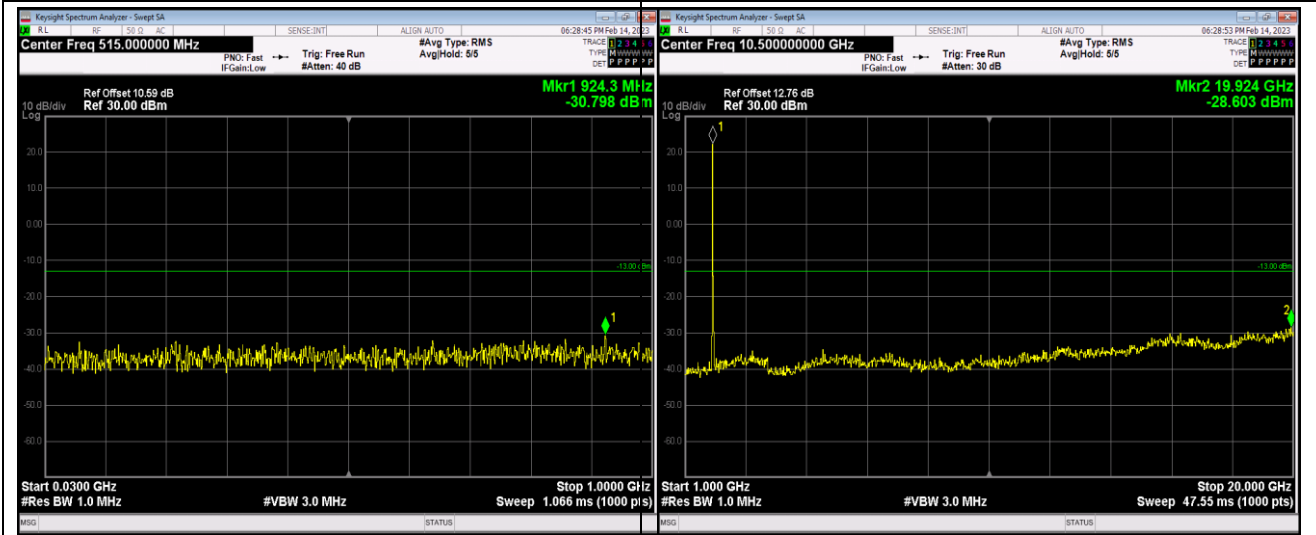

Band2-1.4MHz-64QAM-19193-1RB#0-Range2:1000~20000MHz

Band2-20MHz-QPSK-18700-1RB#0-Range1:30~1000MHz

Band2-20MHz-QPSK-18700-1RB#0-Range2:1000~20000MHz

Band2-20MHz-16QAM-18900-1RB#0-Range1:30~1000MHz

Band2-20MHz-16QAM-18900-1RB#0-Range2:1000~2000MHz