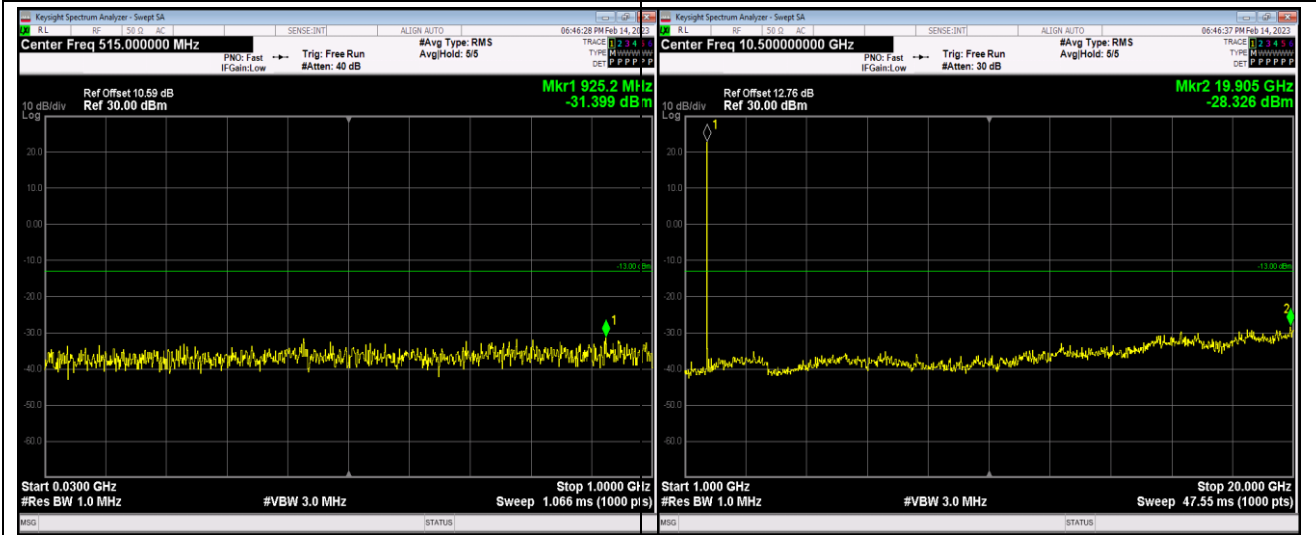

Band2-20MHz-16QAM-19100-1RB#0-Range1:30~1000MHz

Band2-20MHz-16QAM-19100-1RB#0-Range2:1000~2000MHz

Band4-1.4MHz-QPSK-19957-1RB#0-Range1:30~1000MHz

Band4-1.4MHz-QPSK-19957-1RB#0-Range2:1000~20000MHz

Band4-1.4MHz-QPSK-20175-1RB#0-Range1:30~1000MHz