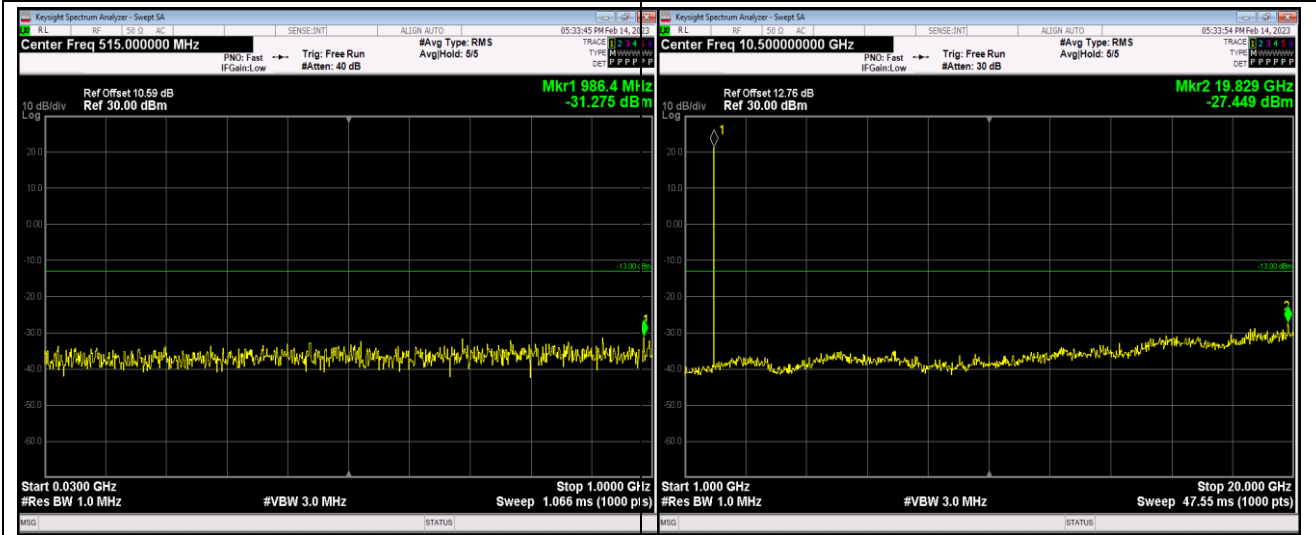

Band2-1.4MHz-16QAM-18607-1RB#0-Range1:30~1000MHz

Band2-1.4MHz-16QAM-18607-1RB#0-Range2:1000~20000MHz

Band2-1.4MHz-16QAM-18900-1RB#0-Range1:30~1000MHz

Band2-1.4MHz-16QAM-18900-1RB#0-Range2:1000~20000MHz

Band2-1.4MHz-64QAM-19193-1RB#0-Range1:30~1000MHz

Band2-1.4MHz-64QAM-19193-1RB#0-Range2:1000~20000MHz

Band2-20MHz-QPSK-18700-1RB#0-Range1:30~1000MHz

Band2-20MHz-QPSK-18700-1RB#0-Range2:1000~20000MHz

Band2-20MHz-16QAM-18900-1RB#0-Range1:30~1000MHz

Band2-20MHz-16QAM-18900-1RB#0-Range2:1000~2000MHz