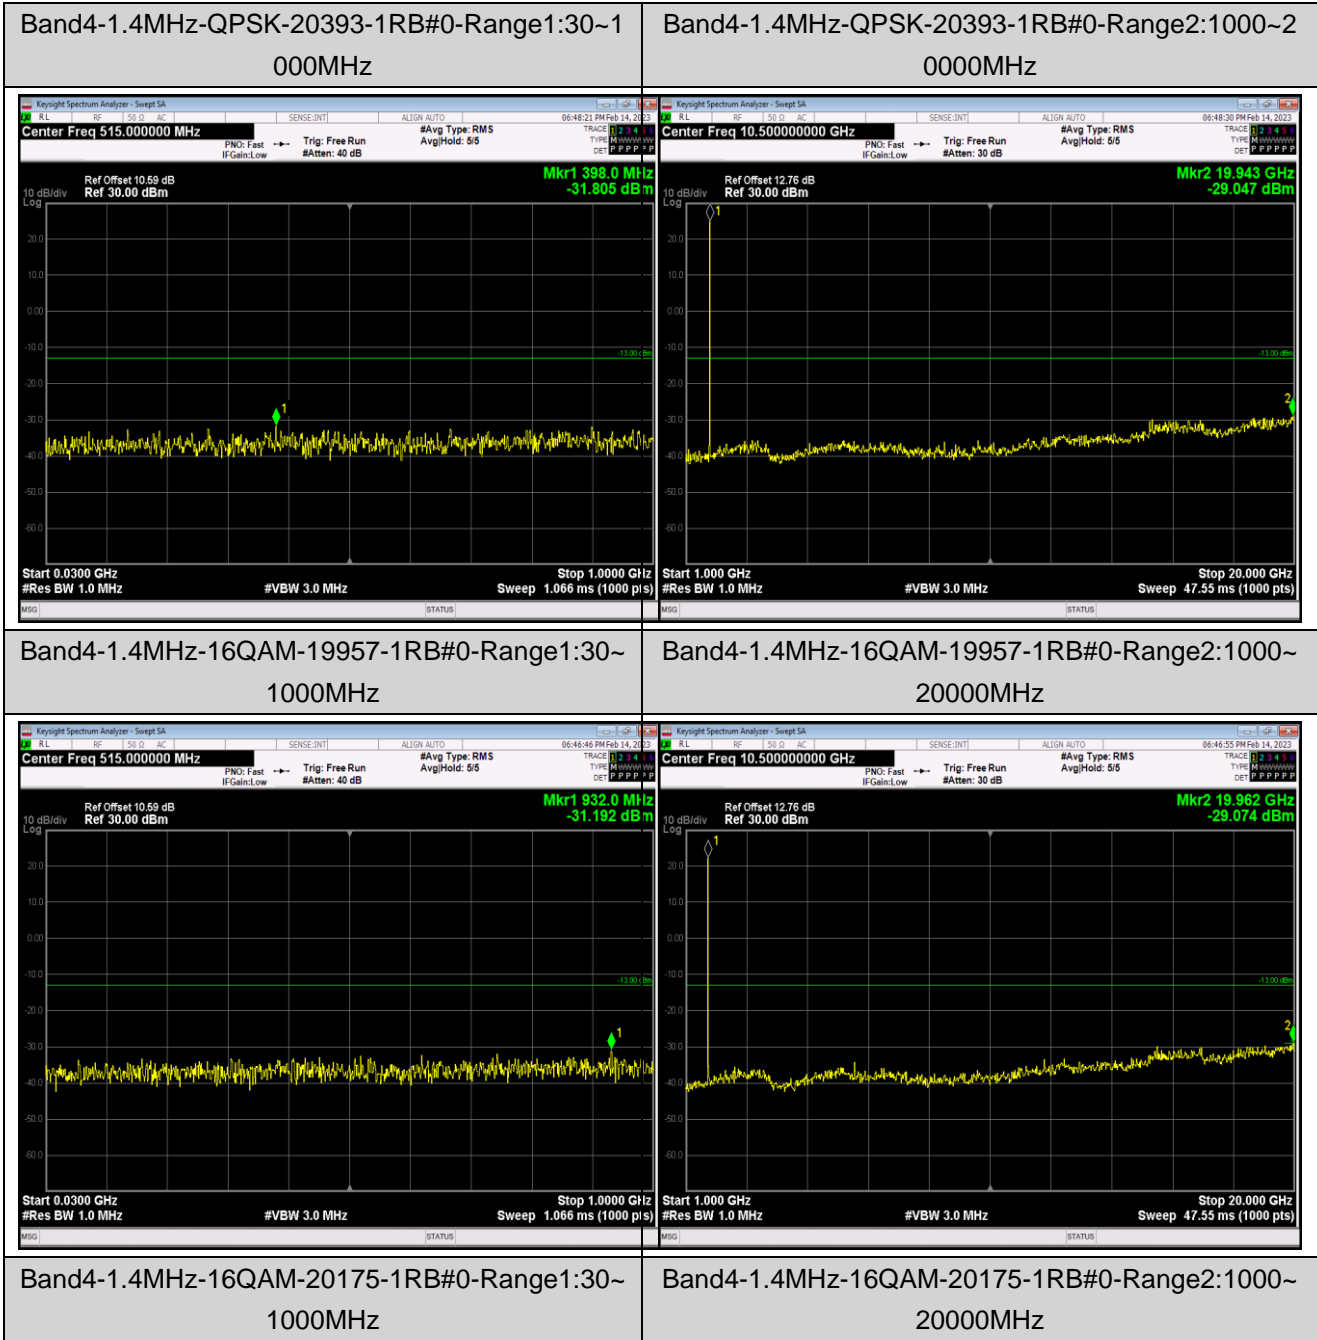

Band2-1.4MHz-64QAM-19193-1RB#0-Range2:1000~20000MHz

Band2-20MHz-QPSK-18700-1RB#0-Range1:30~1000MHz

Band2-20MHz-QPSK-18700-1RB#0-Range2:1000~20000MHz

Band2-20MHz-16QAM-18900-1RB#0-Range1:30~1000MHz

Band2-20MHz-16QAM-18900-1RB#0-Range2:1000~2000MHz

Band2-20MHz-16QAM-19100-1RB#0-Range1:30~1000MHz

Band2-20MHz-16QAM-19100-1RB#0-Range2:1000~2000MHz

Band4-1.4MHz-QPSK-19957-1RB#0-Range1:30~1000MHz

Band4-1.4MHz-QPSK-19957-1RB#0-Range2:1000~20000MHz

Band4-1.4MHz-QPSK-20175-1RB#0-Range1:30~1000MHz

Band4-1.4MHz-QPSK-20175-1RB#0-Range2:1000~20000MHz

Band4-1.4MHz-16QAM-20393-1RB#0-Range1:30~1000MHz

Band4-1.4MHz-16QAM-20393-1RB#0-Range2:1000~20000MHz

Band4-1.4MHz-64QAM-19957-1RB#0-Range1:30~1000MHz

Band4-1.4MHz-64QAM-19957-1RB#0-Range2:1000~20000MHz

Band4-20MHz-QPSK-20175-1RB#0-Range1:30~1000MHz

Band4-20MHz-QPSK-20175-1RB#0-Range2:1000~20000MHz

Band4-20MHz-QPSK-20300-1RB#0-Range1:30~1000MHz

Band4-20MHz-QPSK-20300-1RB#0-Range2:1000~20000MHz