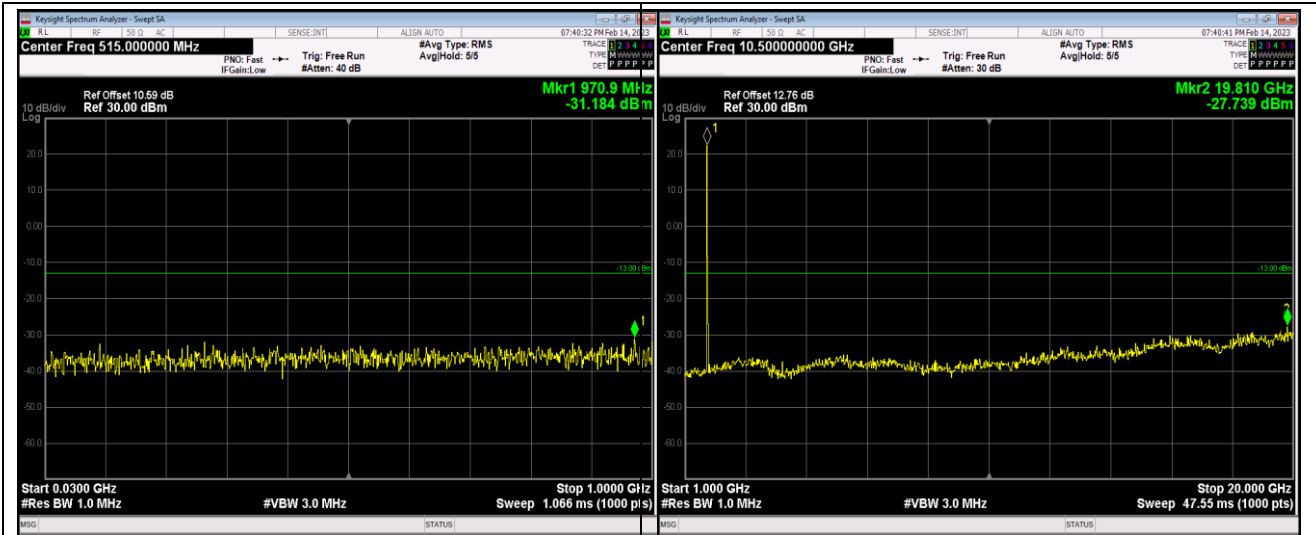

Band4-1.4MHz-QPSK-20175-1RB#0-Range2:1000~20000MHz

Band4-1.4MHz-16QAM-20393-1RB#0-Range1:30~1000MHz

Band4-1.4MHz-16QAM-20393-1RB#0-Range2:1000~20000MHz

Band4-1.4MHz-64QAM-19957-1RB#0-Range1:30~1000MHz

Band4-1.4MHz-64QAM-19957-1RB#0-Range2:1000~20000MHz