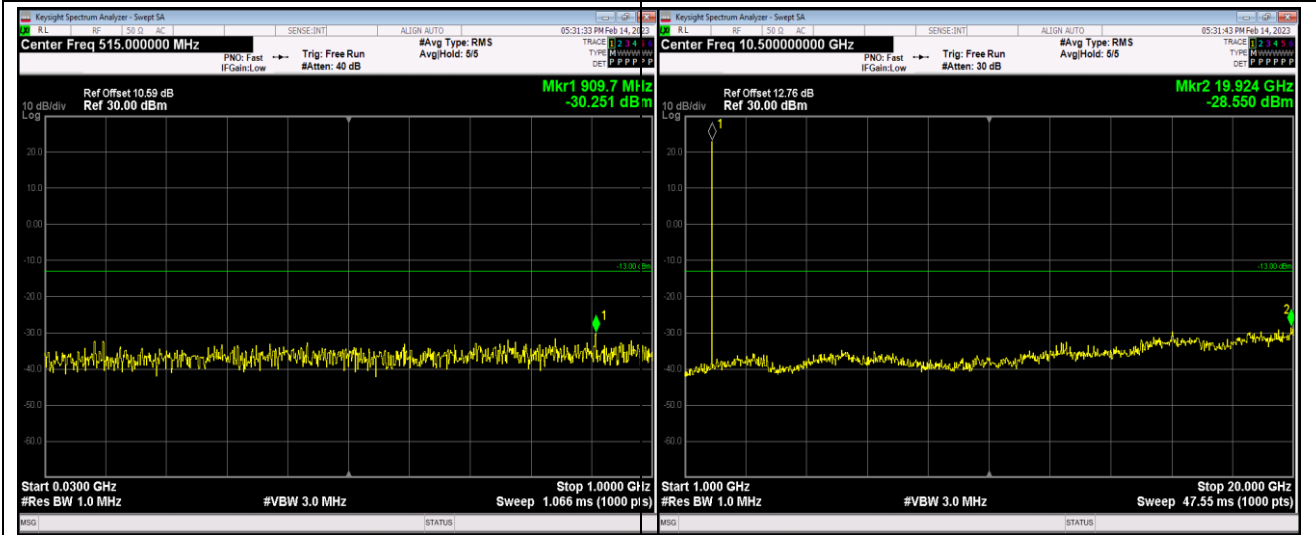

Band2-1.4MHz-16QAM-18607-1RB#0-Range1:30~1000MHz

Band2-1.4MHz-16QAM-18607-1RB#0-Range2:1000~20000MHz

Band2-1.4MHz-16QAM-18900-1RB#0-Range1:30~1000MHz

Band2-1.4MHz-16QAM-18900-1RB#0-Range2:1000~20000MHz

Band2-1.4MHz-64QAM-19193-1RB#0-Range1:30~1000MHz

Band2-1.4MHz-64QAM-19193-1RB#0-Range2:1000~20000MHz

Band2-20MHz-QPSK-18700-1RB#0-Range1:30~1000MHz

Band2-20MHz-QPSK-18700-1RB#0-Range2:1000~20000MHz

Band2-20MHz-16QAM-18900-1RB#0-Range1:30~1000MHz

Band2-20MHz-16QAM-18900-1RB#0-Range2:1000~2000MHz