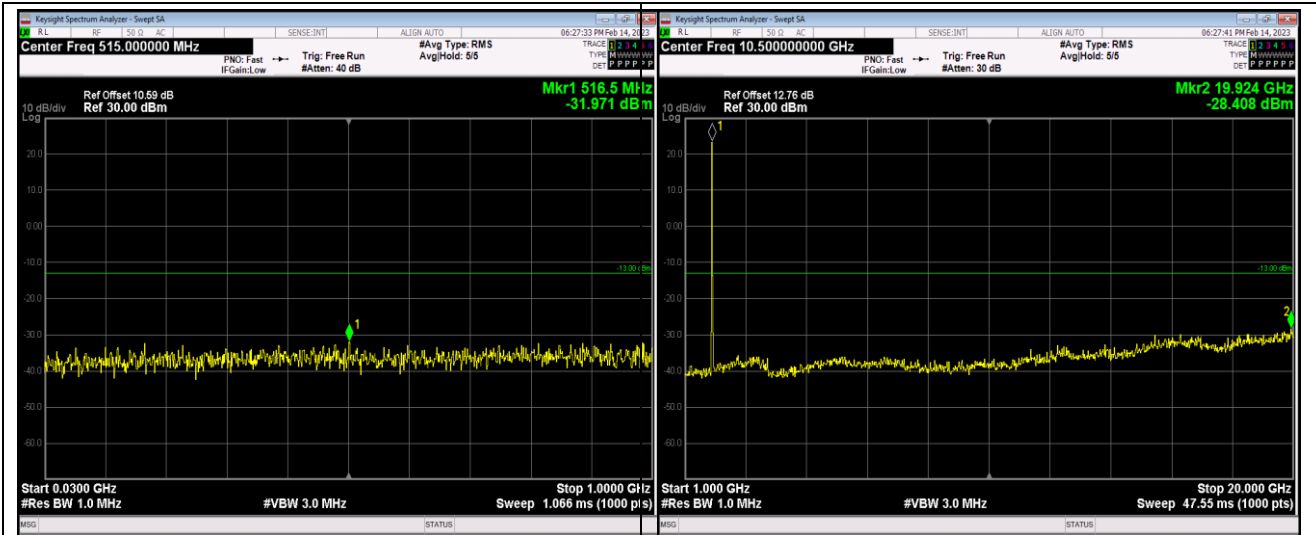

Band2-1.4MHz-64QAM-19193-1RB#0-Range2:1000~20000MHz

Band2-20MHz-QPSK-18700-1RB#0-Range1:30~1000MHz

Band2-20MHz-QPSK-18700-1RB#0-Range2:1000~20000MHz

Band2-20MHz-16QAM-18900-1RB#0-Range1:30~1000MHz

Band2-20MHz-16QAM-18900-1RB#0-Range2:1000~2000MHz