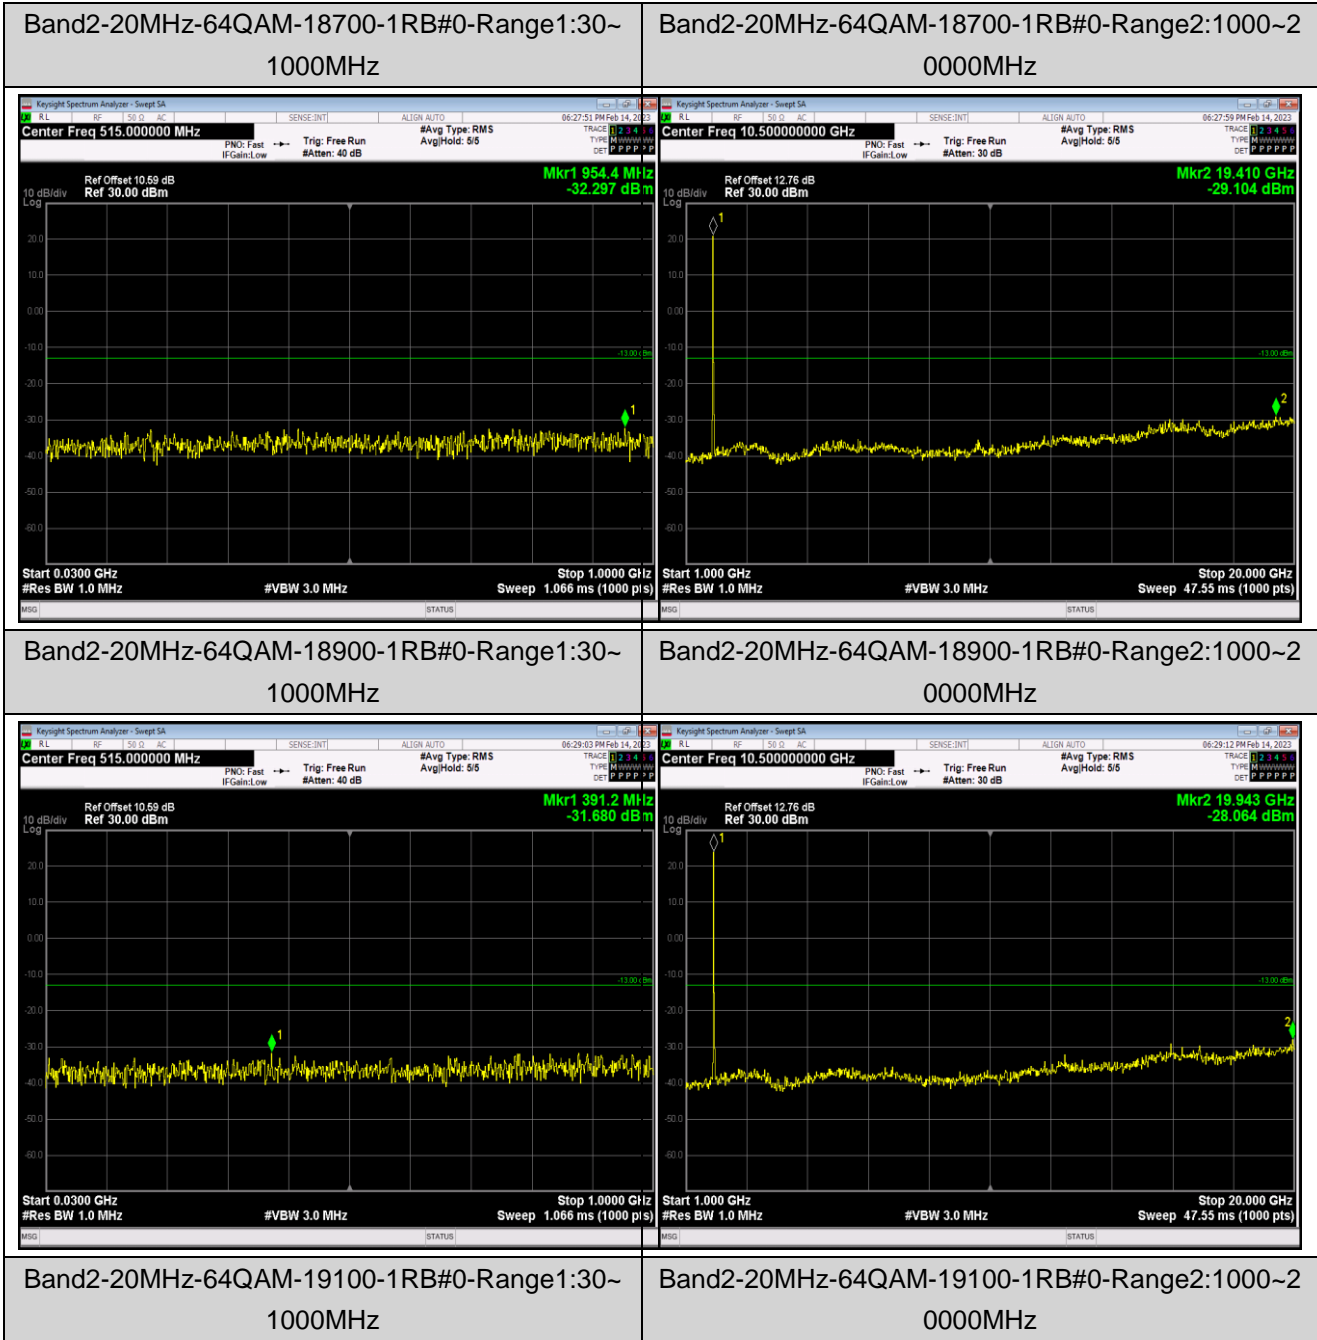

Band2-1.4MHz-16QAM-18607-1RB#0-Range1:30~1000MHz

Band2-1.4MHz-16QAM-18607-1RB#0-Range2:1000~20000MHz

Band2-1.4MHz-16QAM-18900-1RB#0-Range1:30~1000MHz

Band2-1.4MHz-16QAM-18900-1RB#0-Range2:1000~20000MHz

Band2-1.4MHz-64QAM-19193-1RB#0-Range1:30~1000MHz

Band2-1.4MHz-64QAM-19193-1RB#0-Range2:1000~20000MHz

Band2-20MHz-QPSK-18700-1RB#0-Range1:30~1000MHz

Band2-20MHz-QPSK-18700-1RB#0-Range2:1000~20000MHz

Band2-20MHz-16QAM-18900-1RB#0-Range1:30~1000MHz

Band2-20MHz-16QAM-18900-1RB#0-Range2:1000~2000MHz

Band2-20MHz-16QAM-19100-1RB#0-Range1:30~1000MHz

Band2-20MHz-16QAM-19100-1RB#0-Range2:1000~2000MHz

Band4-1.4MHz-QPSK-19957-1RB#0-Range1:30~1000MHz

Band4-1.4MHz-QPSK-19957-1RB#0-Range2:1000~20000MHz

Band4-1.4MHz-QPSK-20175-1RB#0-Range1:30~1000MHz

Band4-20MHz-QPSK-20175-1RB#0-Range1:30~1000MHz

Band4-20MHz-QPSK-20175-1RB#0-Range2:1000~20000MHz

Band4-20MHz-QPSK-20300-1RB#0-Range1:30~1000MHz

Band4-20MHz-QPSK-20300-1RB#0-Range2:1000~20000MHz