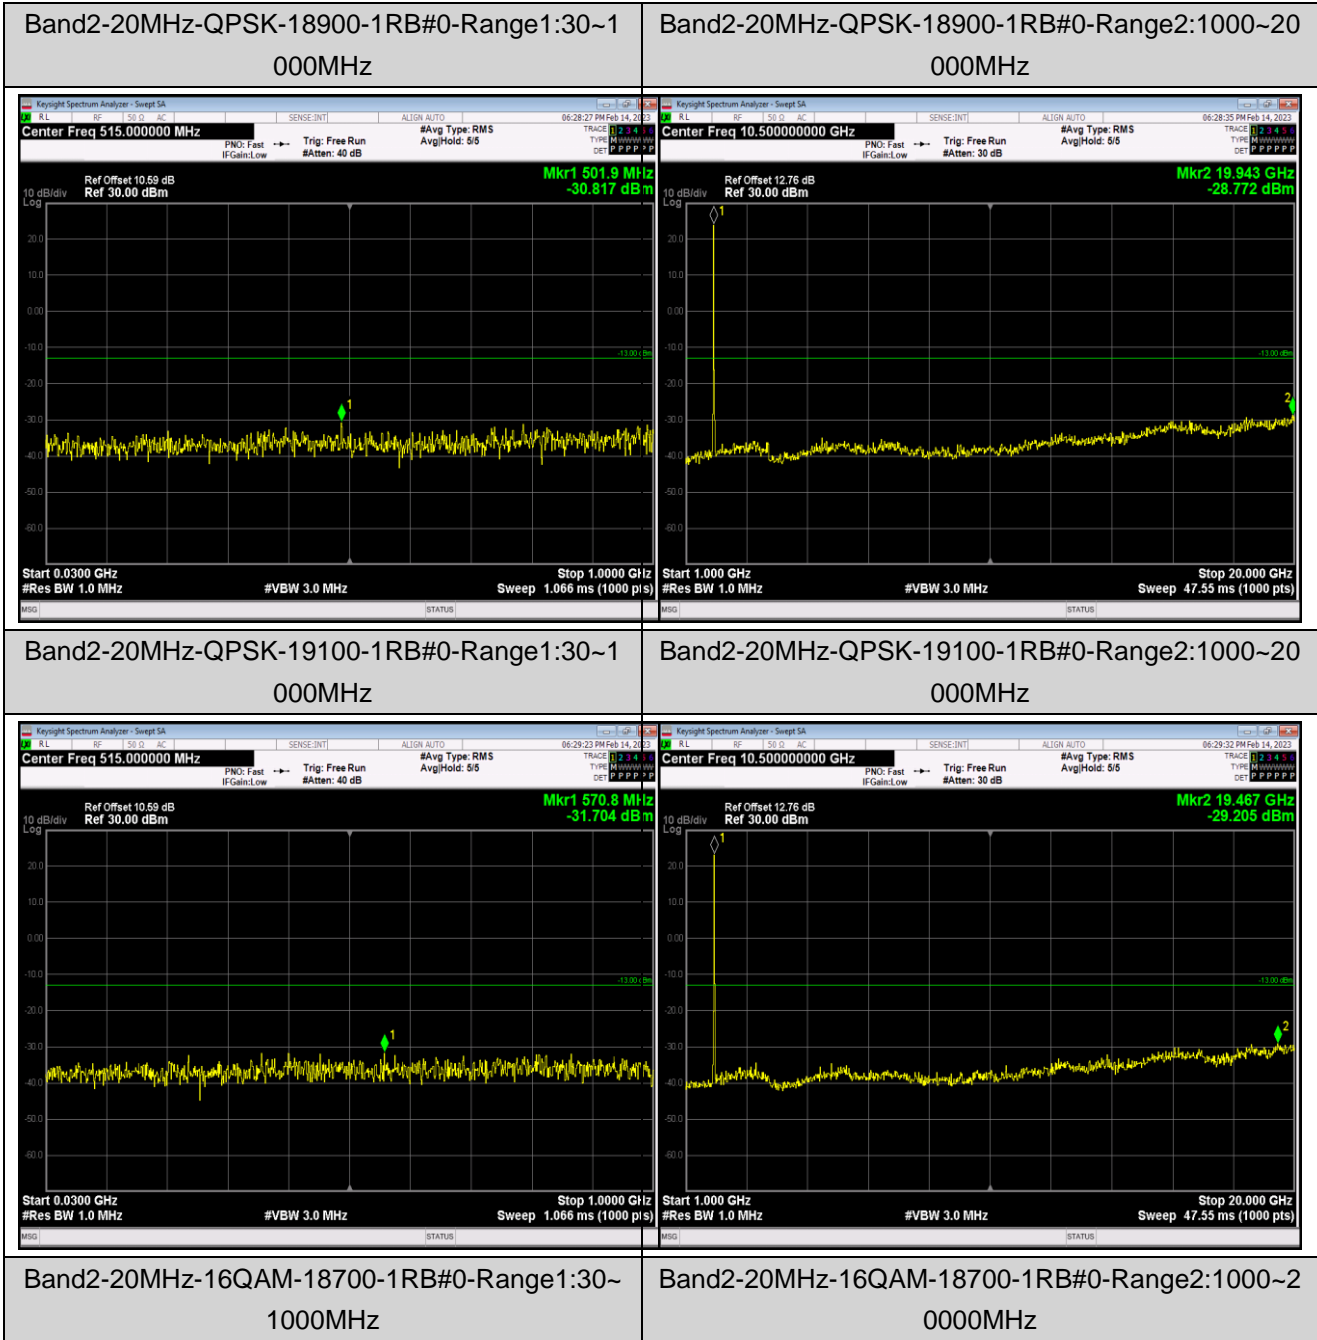

Band2-1.4MHz-16QAM-18607-1RB#0-Range1:30~1000MHz

Band2-1.4MHz-16QAM-18607-1RB#0-Range2:1000~20000MHz

Band2-1.4MHz-16QAM-18900-1RB#0-Range1:30~1000MHz

Band2-1.4MHz-16QAM-18900-1RB#0-Range2:1000~20000MHz

Band2-1.4MHz-64QAM-19193-1RB#0-Range1:30~1000MHz

Band2-1.4MHz-64QAM-19193-1RB#0-Range2:1000~20000MHz

Band2-20MHz-QPSK-18700-1RB#0-Range1:30~1000MHz

Band2-20MHz-QPSK-18700-1RB#0-Range2:1000~20000MHz

Band2-20MHz-16QAM-18900-1RB#0-Range1:30~1000MHz

Band2-20MHz-16QAM-18900-1RB#0-Range2:1000~2000MHz

Band2-20MHz-16QAM-19100-1RB#0-Range1:30~1000MHz

Band2-20MHz-16QAM-19100-1RB#0-Range2:1000~2000MHz

Band4-1.4MHz-QPSK-19957-1RB#0-Range1:30~1000MHz

Band4-1.4MHz-QPSK-19957-1RB#0-Range2:1000~20000MHz

Band4-1.4MHz-QPSK-20175-1RB#0-Range1:30~1000MHz

Band4-20MHz-QPSK-20175-1RB#0-Range1:30~1000MHz

Band4-20MHz-QPSK-20175-1RB#0-Range2:1000~20000MHz

Band4-20MHz-QPSK-20300-1RB#0-Range1:30~1000MHz

Band4-20MHz-QPSK-20300-1RB#0-Range2:1000~20000MHz