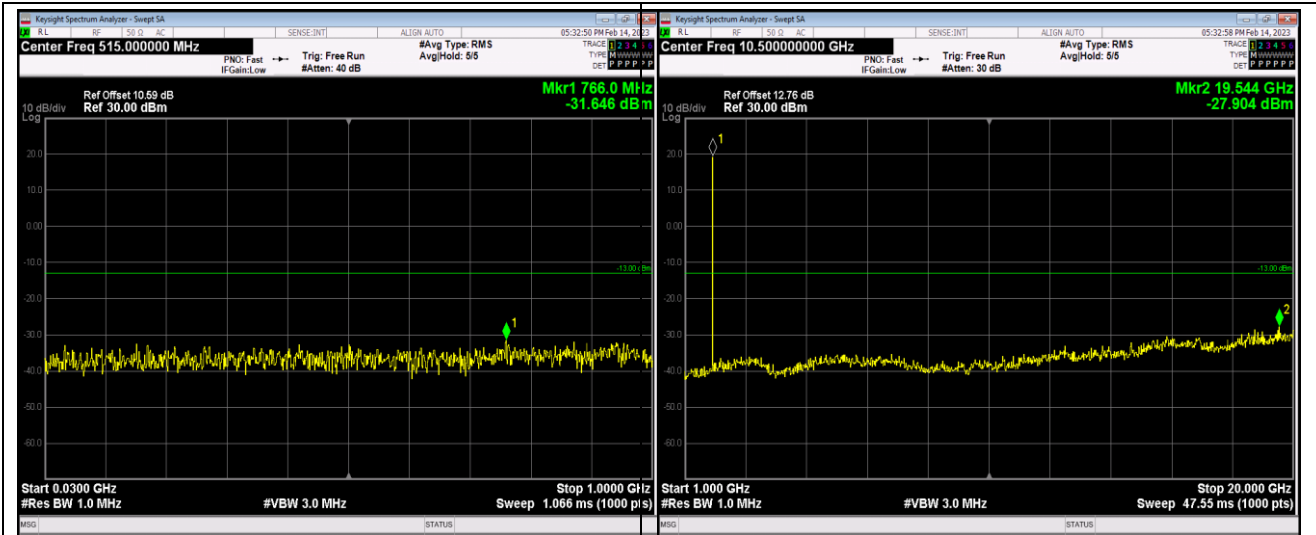

Band2-1.4MHz-16QAM-18607-1RB#0-Range1:30~1000MHz

Band2-1.4MHz-16QAM-18607-1RB#0-Range2:1000~20000MHz

Band2-1.4MHz-16QAM-18900-1RB#0-Range1:30~1000MHz

Band2-1.4MHz-16QAM-18900-1RB#0-Range2:1000~20000MHz

Band2-1.4MHz-64QAM-19193-1RB#0-Range1:30~1000MHz

Band2-1.4MHz-64QAM-19193-1RB#0-Range2:1000~20000MHz

Band2-20MHz-QPSK-18700-1RB#0-Range1:30~1000MHz

Band2-20MHz-QPSK-18700-1RB#0-Range2:1000~20000MHz

Band2-20MHz-16QAM-18900-1RB#0-Range1:30~1000MHz

Band2-20MHz-16QAM-18900-1RB#0-Range2:1000~2000MHz