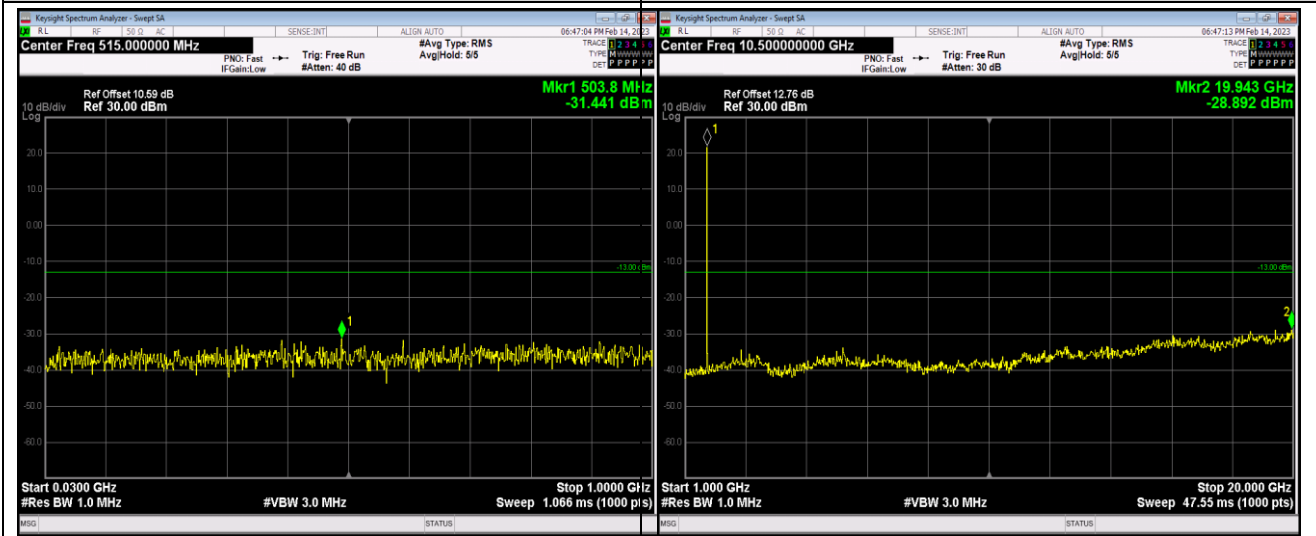

Band4-1.4MHz-QPSK-20175-1RB#0-Range2:1000~20000MHz

Band4-1.4MHz-16QAM-20393-1RB#0-Range1:30~1000MHz

Band4-1.4MHz-16QAM-20393-1RB#0-Range2:1000~20000MHz

Band4-1.4MHz-64QAM-19957-1RB#0-Range1:30~1000MHz

Band4-1.4MHz-64QAM-19957-1RB#0-Range2:1000~20000MHz

Band4-20MHz-QPSK-20175-1RB#0-Range1:30~1000MHz

Band4-20MHz-QPSK-20175-1RB#0-Range2:1000~20000MHz

Band4-20MHz-QPSK-20300-1RB#0-Range1:30~1000MHz

Band4-20MHz-QPSK-20300-1RB#0-Range2:1000~20000MHz