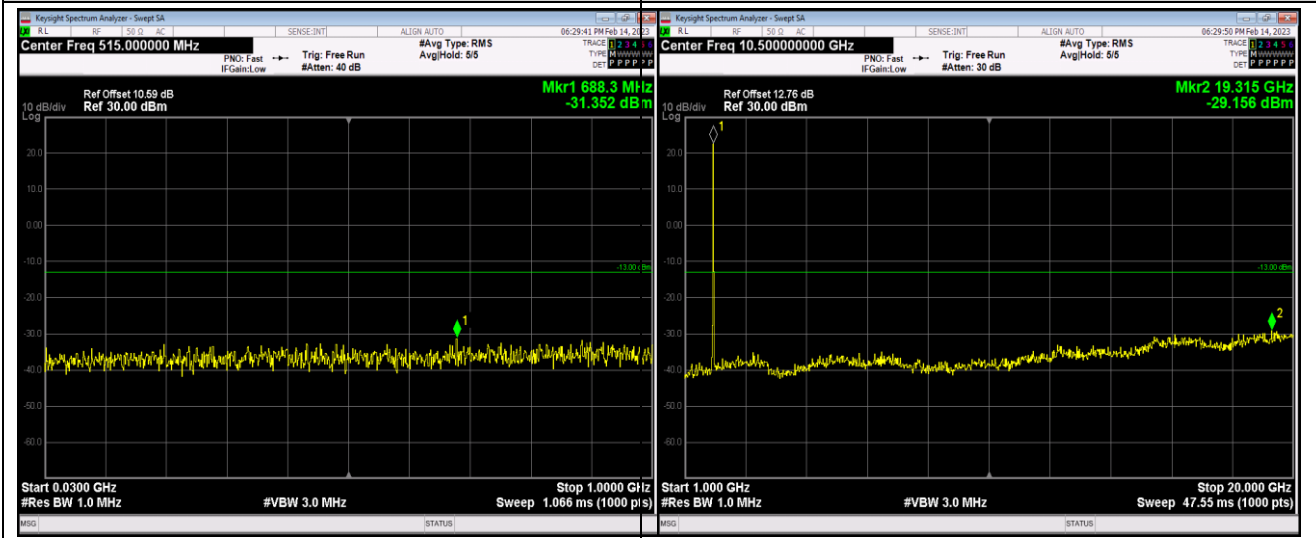

Band2-20MHz-16QAM-19100-1RB#0-Range1:30~1000MHz

Band2-20MHz-16QAM-19100-1RB#0-Range2:1000~2000MHz