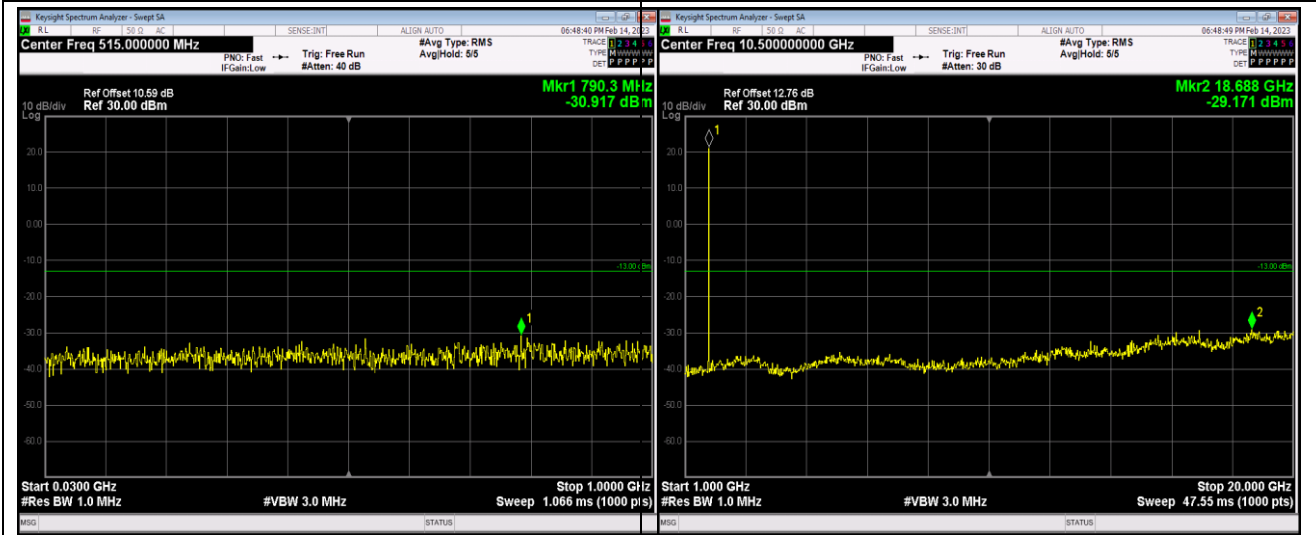

Band4-1.4MHz-QPSK-20175-1RB#0-Range2:1000~20000MHz

Band4-1.4MHz-16QAM-20393-1RB#0-Range1:30~1000MHz

Band4-1.4MHz-16QAM-20393-1RB#0-Range2:1000~20000MHz

Band4-1.4MHz-64QAM-19957-1RB#0-Range1:30~1000MHz

Band4-1.4MHz-64QAM-19957-1RB#0-Range2:1000~20000MHz