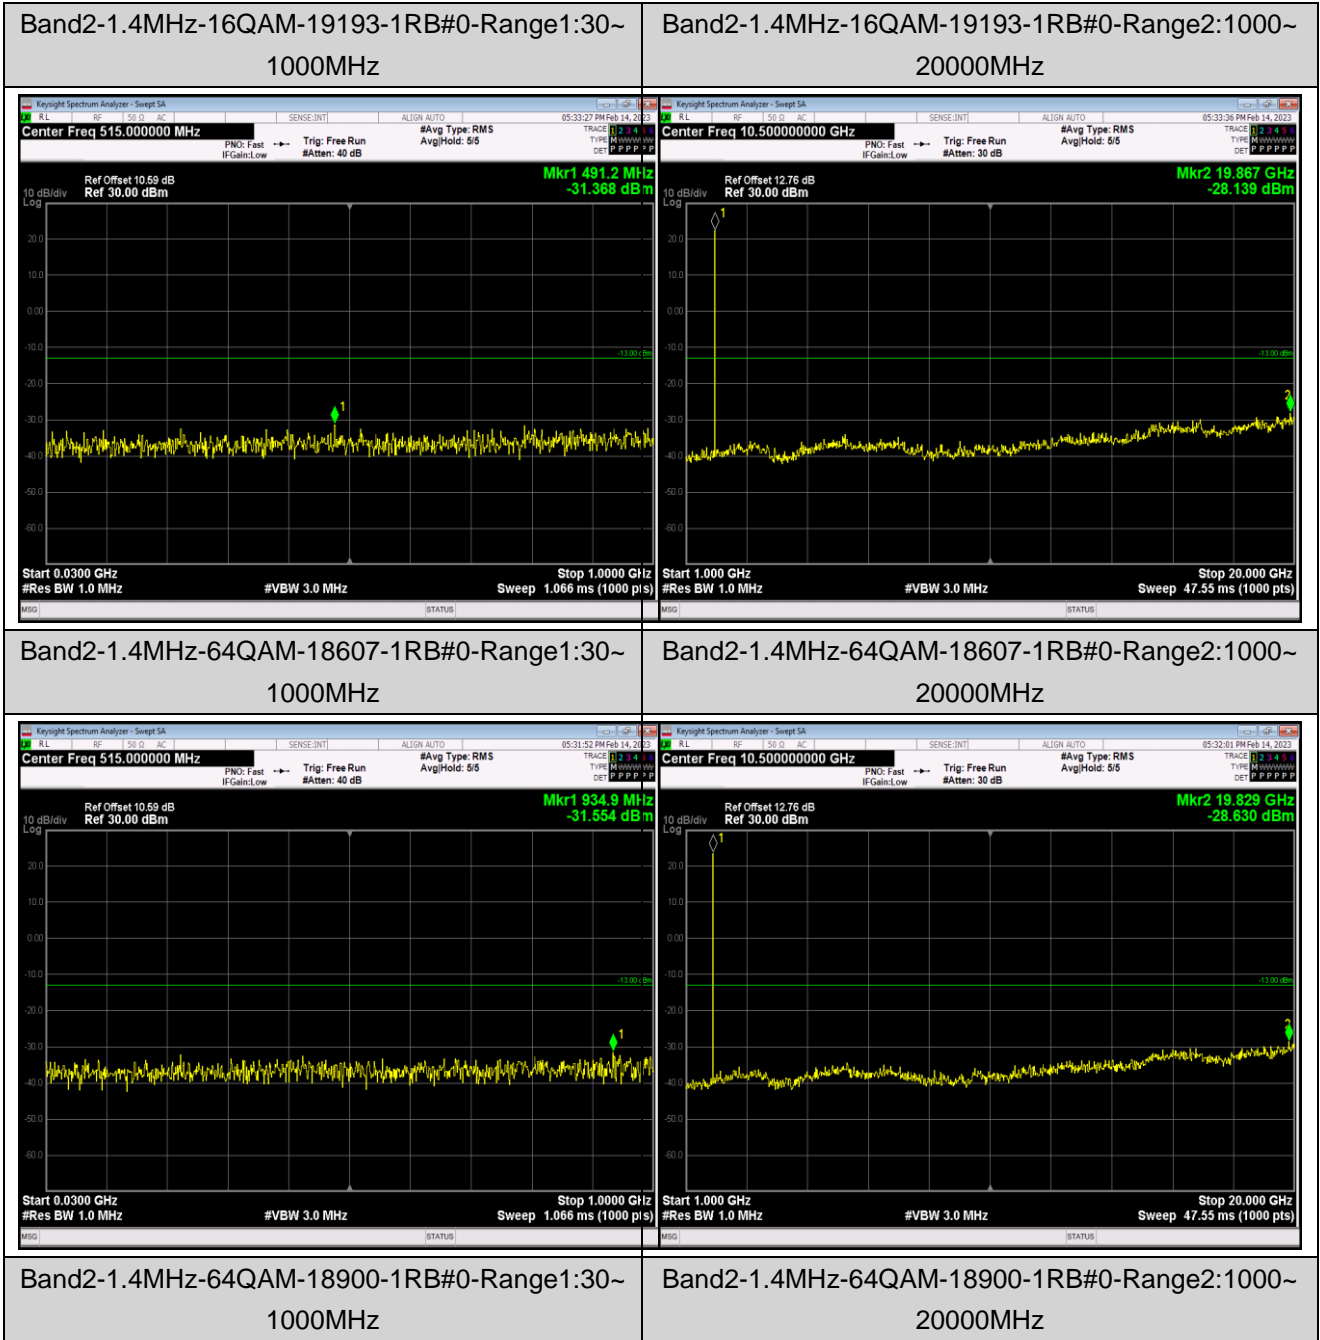

Band2-1.4MHz-16QAM-18607-1RB#0-Range1:30~1000MHz

Band2-1.4MHz-16QAM-18607-1RB#0-Range2:1000~20000MHz

Band2-1.4MHz-16QAM-18900-1RB#0-Range1:30~1000MHz

Band2-1.4MHz-16QAM-18900-1RB#0-Range2:1000~20000MHz

Band2-1.4MHz-64QAM-19193-1RB#0-Range1:30~1000MHz

Band2-1.4MHz-64QAM-19193-1RB#0-Range2:1000~20000MHz

Band2-20MHz-QPSK-18700-1RB#0-Range1:30~1000MHz

Band2-20MHz-QPSK-18700-1RB#0-Range2:1000~20000MHz

Band2-20MHz-16QAM-18900-1RB#0-Range1:30~1000MHz

Band2-20MHz-16QAM-18900-1RB#0-Range2:1000~2000MHz

Band2-20MHz-16QAM-19100-1RB#0-Range1:30~1000MHz

Band2-20MHz-16QAM-19100-1RB#0-Range2:1000~2000MHz

Band4-1.4MHz-QPSK-19957-1RB#0-Range1:30~1000MHz

Band4-1.4MHz-QPSK-19957-1RB#0-Range2:1000~20000MHz

Band4-1.4MHz-QPSK-20175-1RB#0-Range1:30~1000MHz

Band4-20MHz-QPSK-20175-1RB#0-Range1:30~1000MHz

Band4-20MHz-QPSK-20175-1RB#0-Range2:1000~20000MHz

Band4-20MHz-QPSK-20300-1RB#0-Range1:30~1000MHz

Band4-20MHz-QPSK-20300-1RB#0-Range2:1000~20000MHz