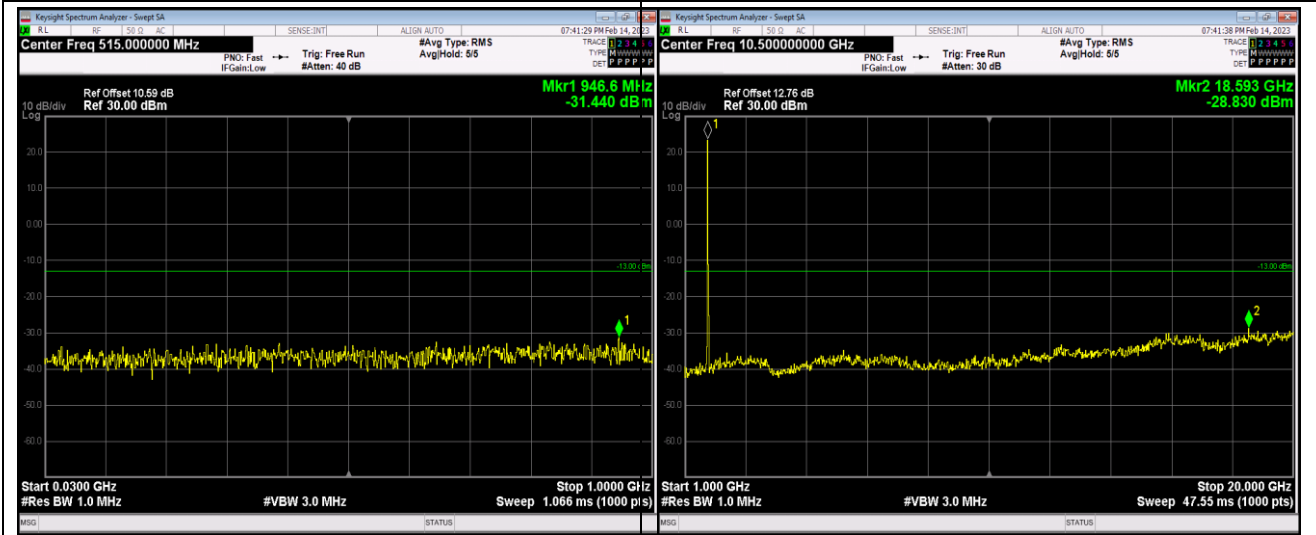

Band4-20MHz-QPSK-20175-1RB#0-Range1:30~1000MHz

Band4-20MHz-QPSK-20300-1RB#0-Range2:1000~20000MHz

Band4-20MHz-QPSK-20175-1RB#0-Range2:1000~20000MHz

Band4-20MHz-QPSK-20300-1RB#0-Range1:30~1000MHz