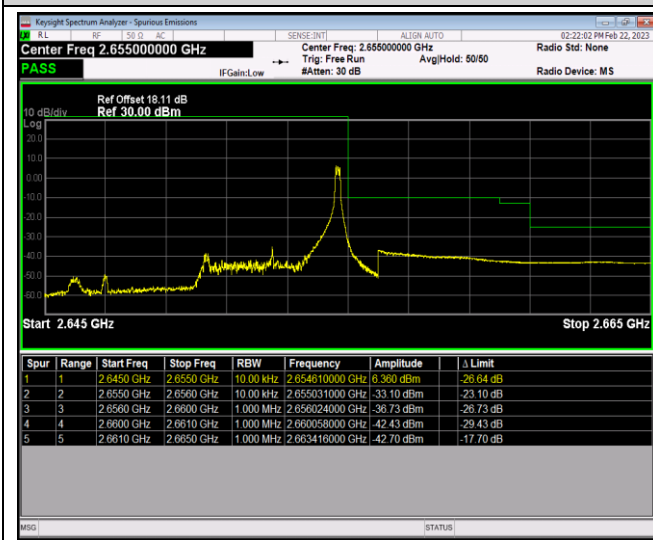

Band41-5MHz-QPSK-41215-1RB#24

Band41-5MHz-16QAM-40065-1RB#0