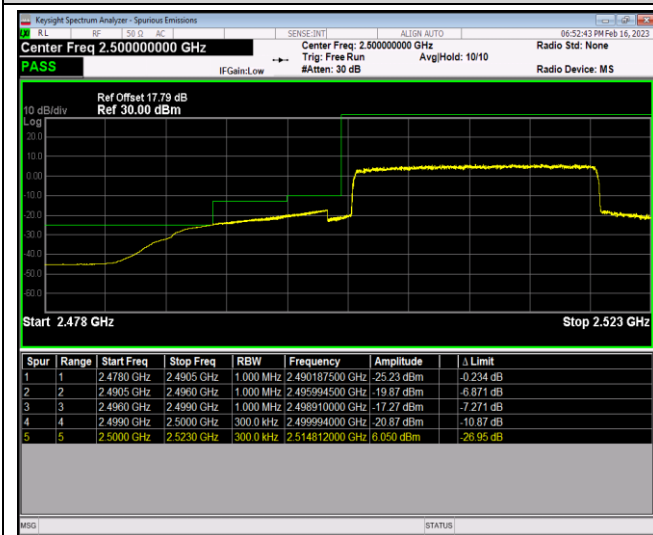

Band7-20MHz-QPSK-20850-100RB#0

Band7-20MHz-QPSK-21350-1RB#0

Band7-20MHz-QPSK-21350-1RB#99

Band7-20MHz-QPSK-21350-100RB#0

Band7-20MHz-16QAM-20850-1RB#0

Band7-20MHz-16QAM-20850-1RB#99

Band7-20MHz-16QAM-20850-100RB#0