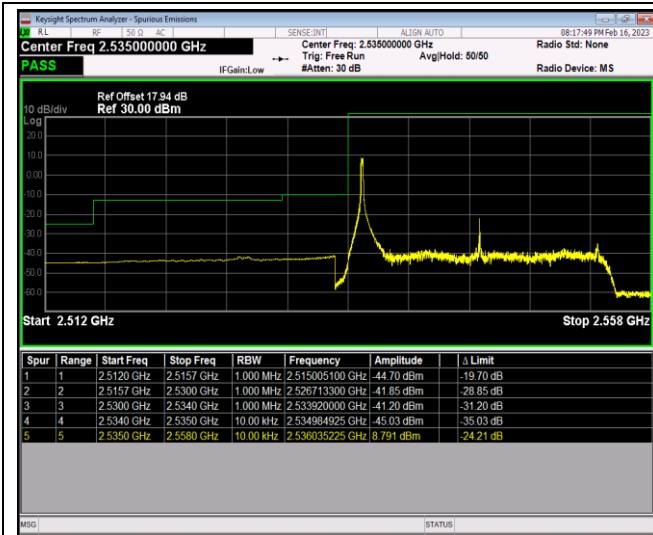

Band41-20MHz-QPSK-40140-1RB#99

Band41-20MHz-QPSK-40140-100RB#0

Band41-20MHz-QPSK-41140-1RB#0

Band41-20MHz-QPSK-41140-1RB#99

Band41-20MHz-QPSK-41140-100RB#0

Band41-20MHz-16QAM-40140-1RB#0

Band41-20MHz-16QAM-40140-1RB#99