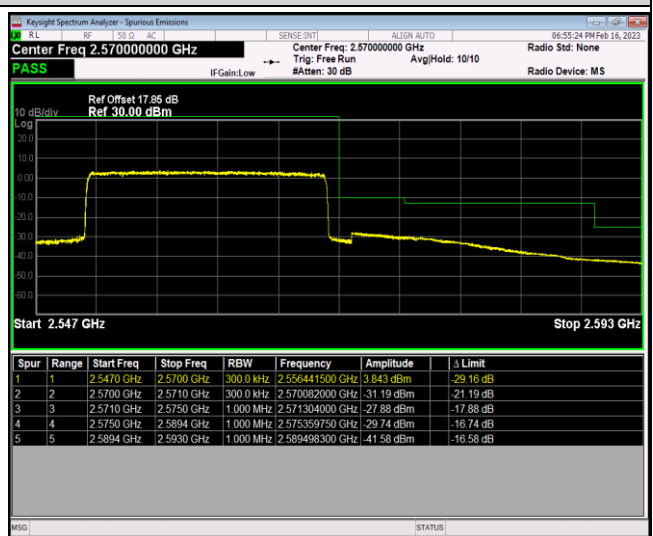

Band7-20MHz-64QAM-21350-100RB#0

Band41-5MHz-QPSK-40065-1RB#24