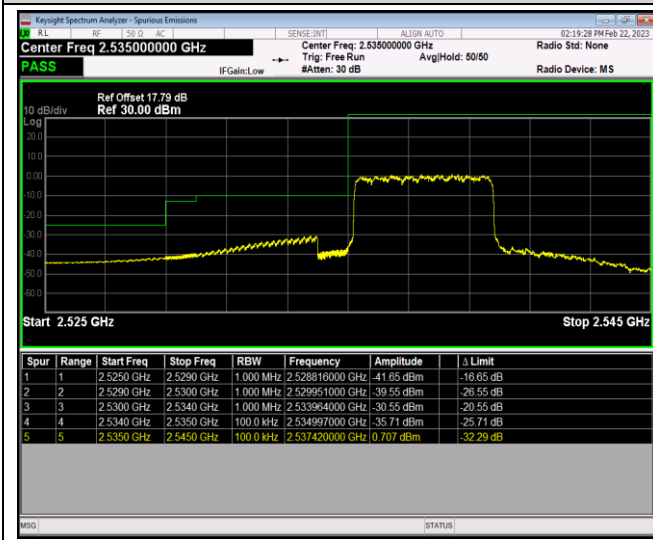

Band41-5MHz-QPSK-41215-25RB#0

Band41-5MHz-16QAM-40065-1RB#0

Band41-5MHz-16QAM-40065-1RB#24

Band41-5MHz-16QAM-40065-25RB#0

Band41-5MHz-16QAM-41215-1RB#0

Band41-5MHz-16QAM-41215-1RB#24

Band41-5MHz-16QAM-41215-25RB#0