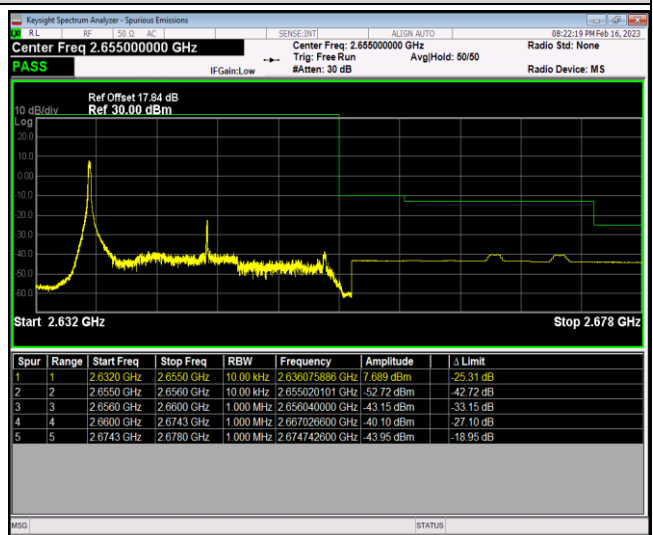

Band41-20MHz-QPSK-40140-1RB#99

Band41-20MHz-QPSK-40140-100RB#0

Band41-20MHz-QPSK-41140-1RB#0

Band41-20MHz-QPSK-41140-1RB#99

Band41-20MHz-QPSK-41140-100RB#0

Band41-20MHz-16QAM-40140-1RB#0

Band41-20MHz-16QAM-40140-1RB#99