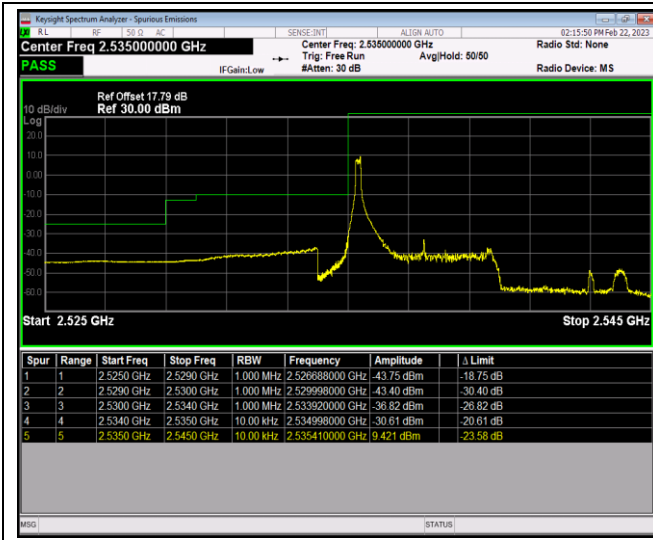

Band7-20MHz-64QAM-21350-1RB#99

Band7-20MHz-64QAM-21350-100RB#0

Band41-5MHz-QPSK-40065-1RB#0

Band41-5MHz-QPSK-40065-1RB#24

Band41-5MHz-QPSK-40065-25RB#0

Band41-5MHz-QPSK-41215-1RB#0

Band41-5MHz-QPSK-41215-1RB#24