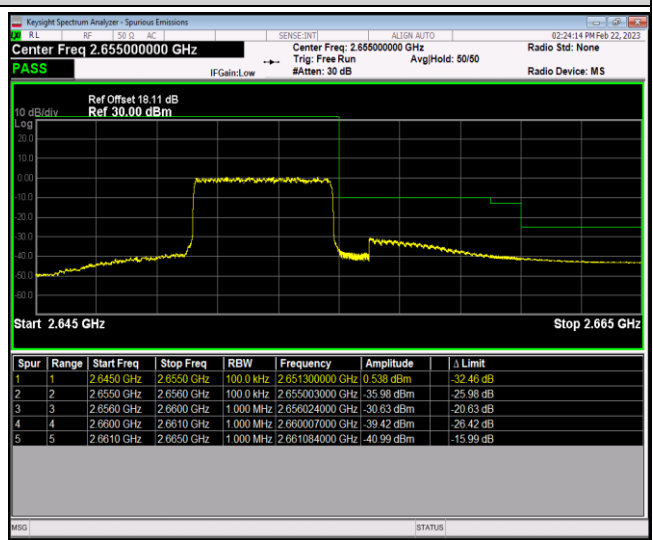

Band41-5MHz-16QAM-41215-25RB#0

Band41-5MHz-64QAM-40065-1RB#24