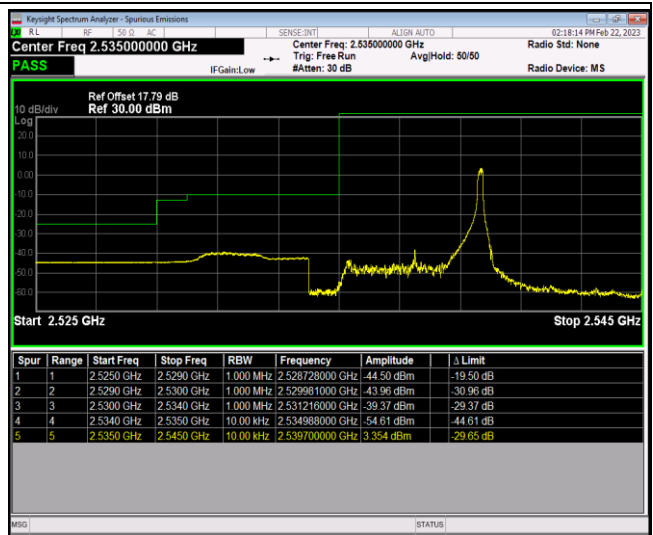

Band41-5MHz-64QAM-40065-1RB#24

Band41-5MHz-64QAM-41215-1RB#0