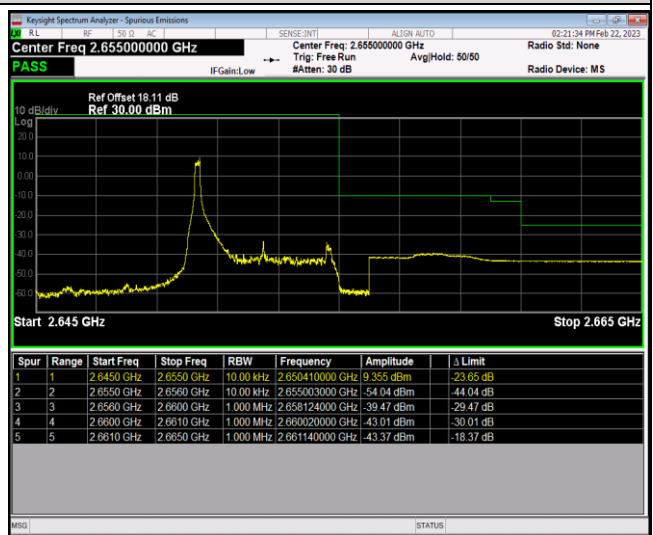

Band41-5MHz-64QAM-40065-1RB#0

Band41-5MHz-64QAM-40065-1RB#24

Band41-5MHz-64QAM-40065-25RB#0

Band41-5MHz-64QAM-41215-1RB#0

Band41-5MHz-64QAM-41215-1RB#24

Band41-5MHz-64QAM-41215-25RB#0

Band41-20MHz-QPSK-40140-1RB#0