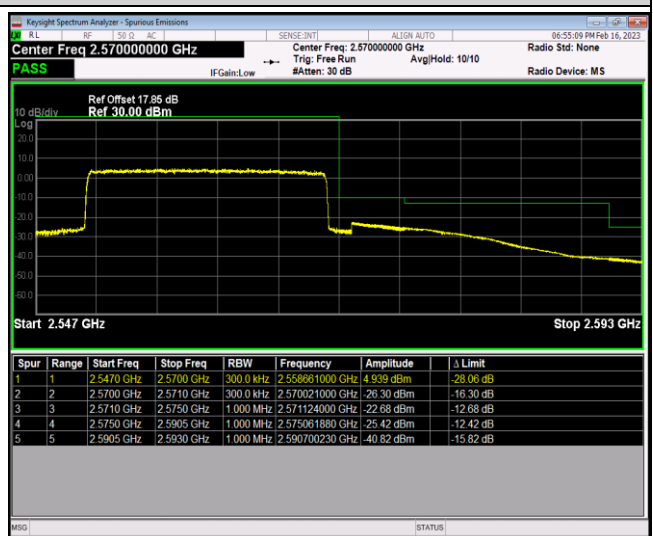

Band7-20MHz-16QAM-21350-1RB#0

Band7-20MHz-16QAM-21350-1RB#99

Band7-20MHz-16QAM-21350-100RB#0

Band7-20MHz-64QAM-20850-1RB#0

Band7-20MHz-64QAM-20850-1RB#99

Band7-20MHz-64QAM-20850-100RB#0

Band7-20MHz-64QAM-21350-1RB#0