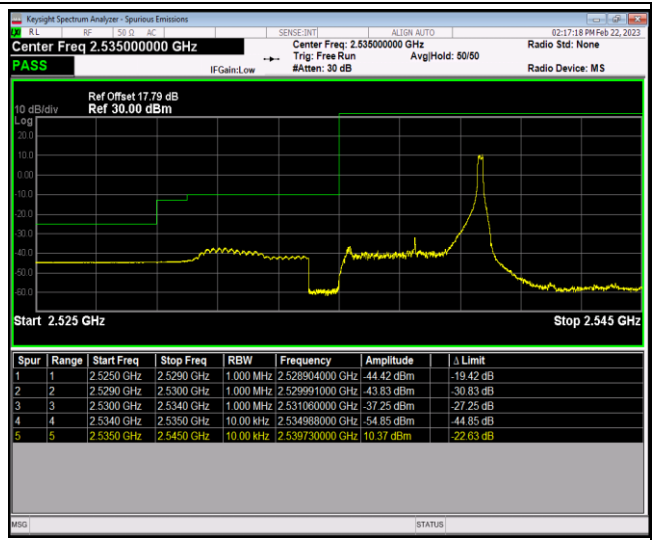

Band7-20MHz-64QAM-21350-1RB#99

Band7-20MHz-64QAM-21350-100RB#0

Band41-5MHz-QPSK-40065-1RB#0

Band41-5MHz-QPSK-40065-1RB#24

Band41-5MHz-QPSK-40065-25RB#0

Band41-5MHz-QPSK-41215-1RB#0

Band41-5MHz-QPSK-41215-1RB#24