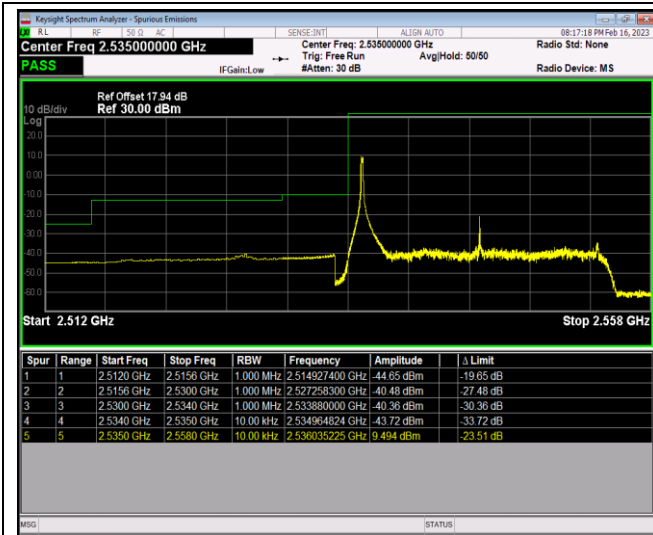

Band41-20MHz-QPSK-40140-1RB#0

Band41-20MHz-QPSK-40140-100RB#0