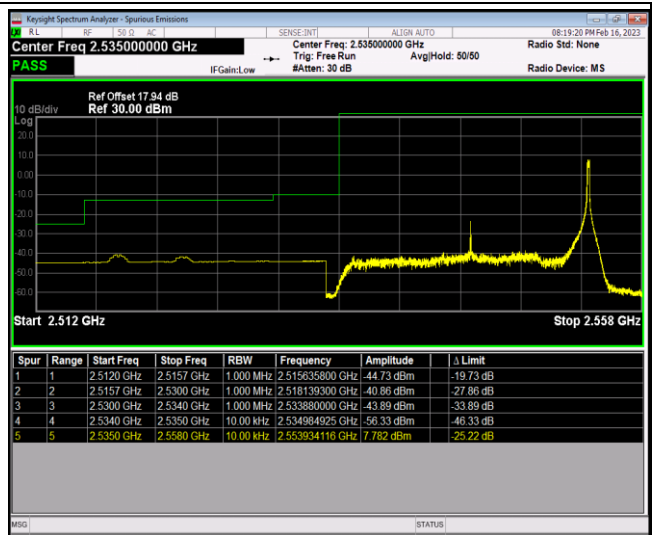

Band41-20MHz-16QAM-40140-1RB#99

Band41-20MHz-16QAM-41140-1RB#0