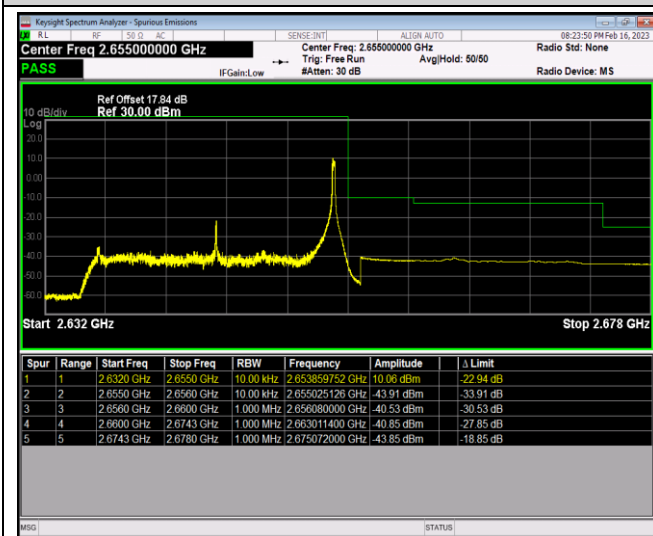

Band41-20MHz-QPSK-40140-1RB#99

Band41-20MHz-QPSK-40140-100RB#0

Band41-20MHz-QPSK-41140-1RB#0

Band41-20MHz-QPSK-41140-1RB#99

Band41-20MHz-QPSK-41140-100RB#0

Band41-20MHz-16QAM-40140-1RB#0

Band41-20MHz-16QAM-40140-1RB#99