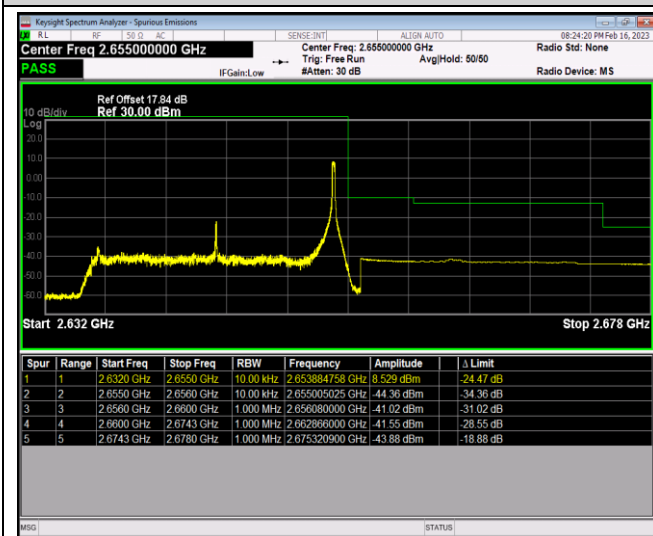

Band41-20MHz-16QAM-41140-1RB#99

Band41-20MHz-64QAM-40140-1RB#0