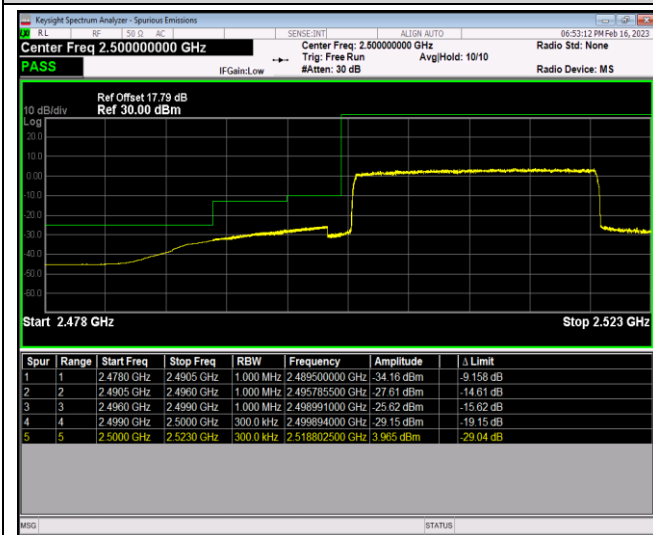

Band7-20MHz-16QAM-21350-1RB#0

Band7-20MHz-16QAM-21350-1RB#99

Band7-20MHz-16QAM-21350-100RB#0

Band7-20MHz-64QAM-20850-1RB#0

Band7-20MHz-64QAM-20850-1RB#99

Band7-20MHz-64QAM-20850-100RB#0

Band7-20MHz-64QAM-21350-1RB#0