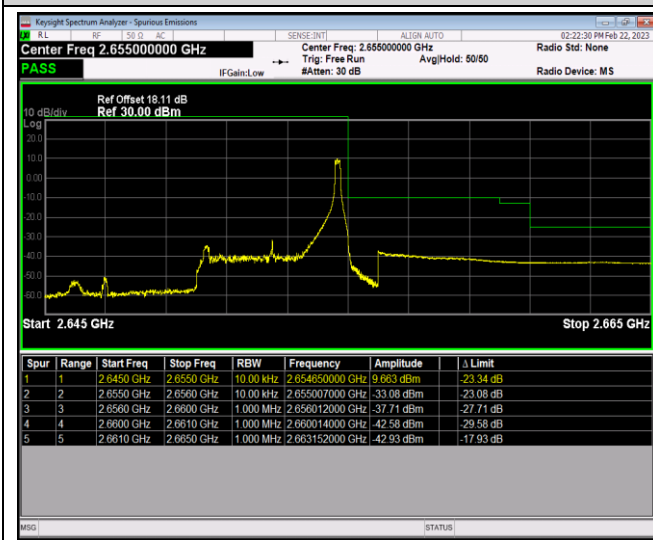

Band41-5MHz-QPSK-41215-25RB#0

Band41-5MHz-16QAM-40065-1RB#0

Band41-5MHz-16QAM-40065-1RB#24

Band41-5MHz-16QAM-40065-25RB#0

Band41-5MHz-16QAM-41215-1RB#0

Band41-5MHz-16QAM-41215-1RB#24

Band41-5MHz-16QAM-41215-25RB#0