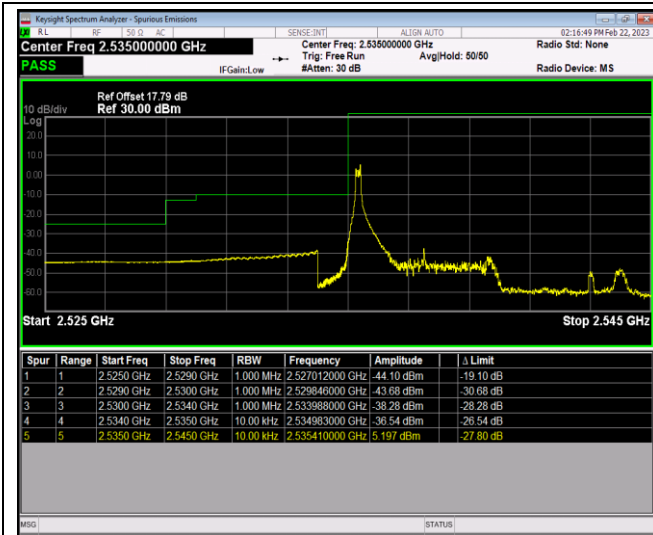

Band41-5MHz-64QAM-40065-1RB#0

Band41-5MHz-64QAM-40065-25RB#0