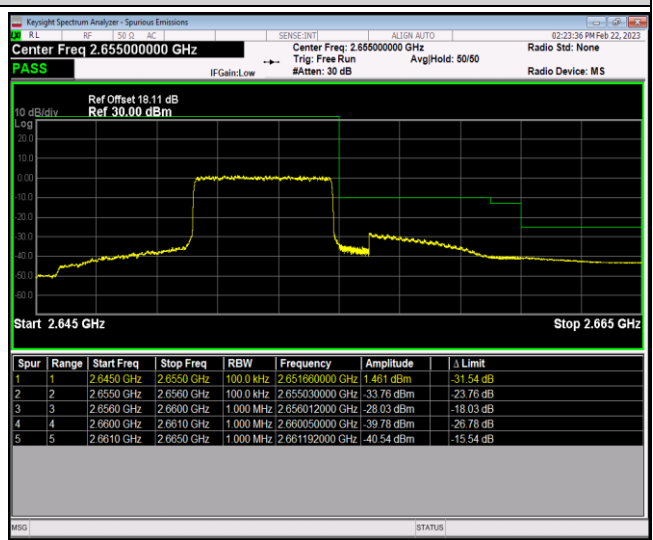

Band41-5MHz-QPSK-41215-25RB#0

Band41-5MHz-16QAM-40065-1RB#24