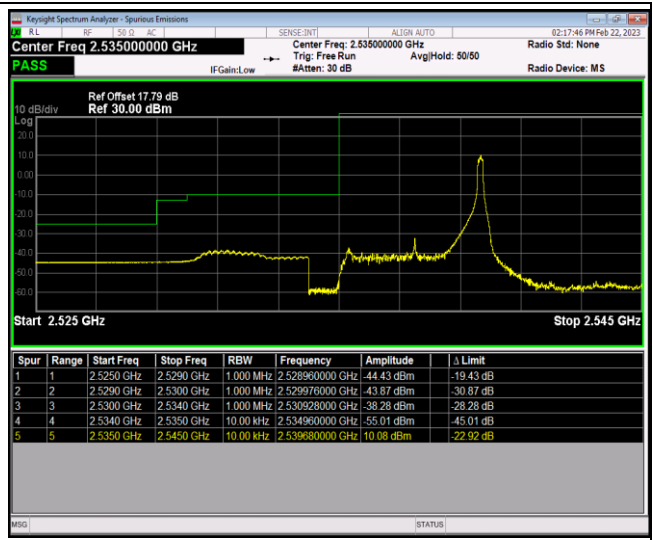

Band41-5MHz-QPSK-41215-25RB#0

Band41-5MHz-16QAM-40065-1RB#0

Band41-5MHz-16QAM-40065-1RB#24

Band41-5MHz-16QAM-40065-25RB#0

Band41-5MHz-16QAM-41215-1RB#0

Band41-5MHz-16QAM-41215-1RB#24

Band41-5MHz-16QAM-41215-25RB#0