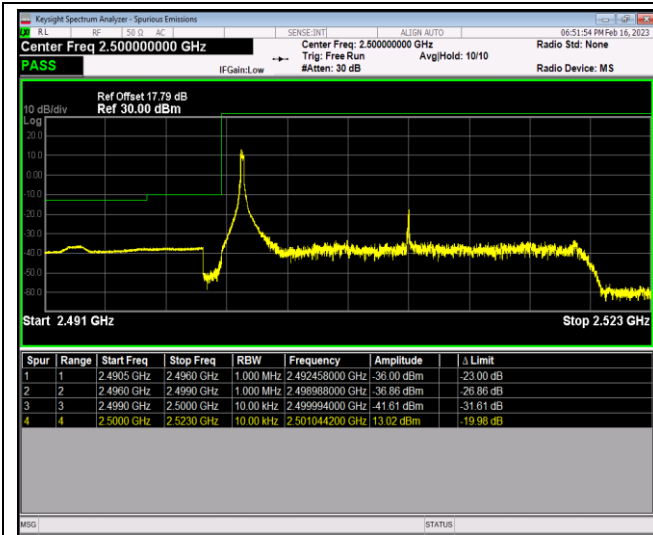

Band7-20MHz-16QAM-21350-1RB#0

Band7-20MHz-16QAM-21350-1RB#99

Band7-20MHz-16QAM-21350-100RB#0

Band7-20MHz-64QAM-20850-1RB#0

Band7-20MHz-64QAM-20850-1RB#99

Band7-20MHz-64QAM-20850-100RB#0

Band7-20MHz-64QAM-21350-1RB#0