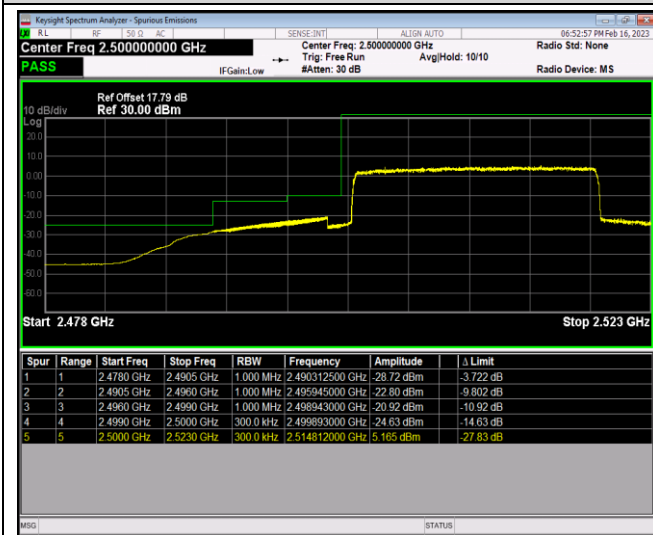

Band7-20MHz-16QAM-20850-100RB#0

Band7-20MHz-16QAM-21350-1RB#99