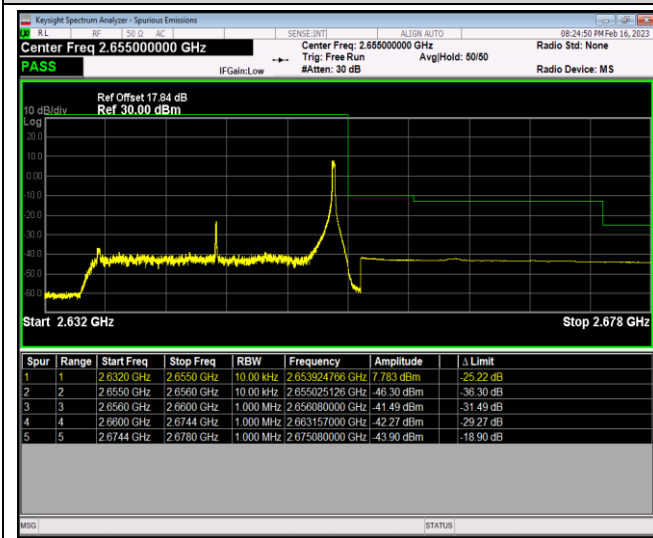

Band41-20MHz-64QAM-41140-1RB#0

Band41-20MHz-64QAM-41140-1RB#99

Band41-20MHz-64QAM-41140-100RB#0

Appendix E: Conducted Spurious Emission

Test Result (worst case)

Band	Bandwidth	Modulation	Channel	RB Configuration	Frequency Range	Result (dBm)	Verdict
Band2	1.4MHz	QPSK	18607	1RB#0	Range1:30~1000MHz	-29.87	PASS
Band2	1.4MHz	QPSK	18607	1RB#0	Range2:1000~20000MHz	-27.91	PASS
Band2	1.4MHz	QPSK	18900	1RB#0	Range1:30~1000MHz	-31.32	PASS
Band2	1.4MHz	QPSK	18900	1RB#0	Range2:1000~20000MHz	-29.03	PASS
Band2	1.4MHz	QPSK	19193	1RB#0	Range1:30~1000MHz	-31.98	PASS
Band2	1.4MHz	QPSK	19193	1RB#0	Range2:1000~20000MHz	-27.61	PASS
Band2	1.4MHz	16QAM	18607	1RB#0	Range1:30~1000MHz	-30.25	PASS
Band2	1.4MHz	16QAM	18607	1RB#0	Range2:1000~20000MHz	-28.55	PASS
Band2	1.4MHz	16QAM	18900	1RB#0	Range1:30~1000MHz	-30.02	PASS
Band2	1.4MHz	16QAM	18900	1RB#0	Range2:1000~20000MHz	-29.13	PASS
Band2	1.4MHz	16QAM	19193	1RB#0	Range1:30~1000MHz	-31.37	PASS
Band2	1.4MHz	16QAM	19193	1RB#0	Range2:1000~20000MHz	-28.14	PASS
Band2	1.4MHz	64QAM	18607	1RB#0	Range1:30~1000MHz	-31.55	PASS
Band2	1.4MHz	64QAM	18607	1RB#0	Range2:1000~20000MHz	-28.63	PASS
Band2	1.4MHz	64QAM	18900	1RB#0	Range1:30~1000MHz	-31.65	PASS
Band2	1.4MHz	64QAM	18900	1RB#0	Range2:1000~20000MHz	-27.9	PASS
Band2	1.4MHz	64QAM	19193	1RB#0	Range1:30~1000MHz	-31.28	PASS
Band2	1.4MHz	64QAM	19193	1RB#0	Range2:1000~20000MHz	-27.45	PASS
Band2	20MHz	QPSK	18700	1RB#0	Range1:30~1000MHz	-31.39	PASS
Band2	20MHz	QPSK	18700	1RB#0	Range2:1000~20000MHz	-28.47	PASS
Band2	20MHz	QPSK	18900	1RB#0	Range1:30~1000MHz	-30.82	PASS
Band2	20MHz	QPSK	18900	1RB#0	Range2:1000~20000MHz	-28.77	PASS
Band2	20MHz	QPSK	19100	1RB#0	Range1:30~1000MHz	-31.7	PASS
Band2	20MHz	QPSK	19100	1RB#0	Range2:1000~20000MHz	-29.21	PASS
Band2	20MHz	16QAM	18700	1RB#0	Range1:30~1000MHz	-31.97	PASS
Band2	20MHz	16QAM	18700	1RB#0	Range2:1000~20000MHz	-28.41	PASS
Band2	20MHz	16QAM	18900	1RB#0	Range1:30~1000MHz	-30.8	PASS
Band2	20MHz	16QAM	18900	1RB#0	Range2:1000~20000MHz	-28.6	PASS
Band2	20MHz	16QAM	19100	1RB#0	Range1:30~1000MHz	-31.35	PASS
Band2	20MHz	16QAM	19100	1RB#0	Range2:1000~20000MHz	-29.16	PASS
Band2	20MHz	64QAM	18700	1RB#0	Range1:30~1000MHz	-32.3	PASS
Band2	20MHz	64QAM	18700	1RB#0	Range2:1000~20000MHz	-29.1	PASS
Band2	20MHz	64QAM	18900	1RB#0	Range1:30~1000MHz	-31.68	PASS
Band2	20MHz	64QAM	18900	1RB#0	Range2:1000~20000MHz	-28.06	PASS
Band2	20MHz	64QAM	19100	1RB#0	Range1:30~1000MHz	-31.79	PASS
Band2	20MHz	64QAM	19100	1RB#0	Range2:1000~20000MHz	-28.33	PASS