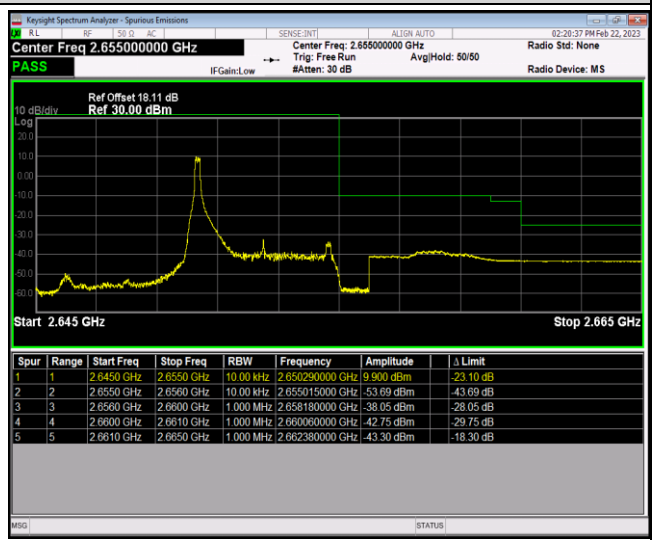

Band7-20MHz-64QAM-21350-1RB#99

Band7-20MHz-64QAM-21350-100RB#0

Band41-5MHz-QPSK-40065-1RB#0

Band41-5MHz-QPSK-40065-1RB#24

Band41-5MHz-QPSK-40065-25RB#0

Band41-5MHz-QPSK-41215-1RB#0

Band41-5MHz-QPSK-41215-1RB#24