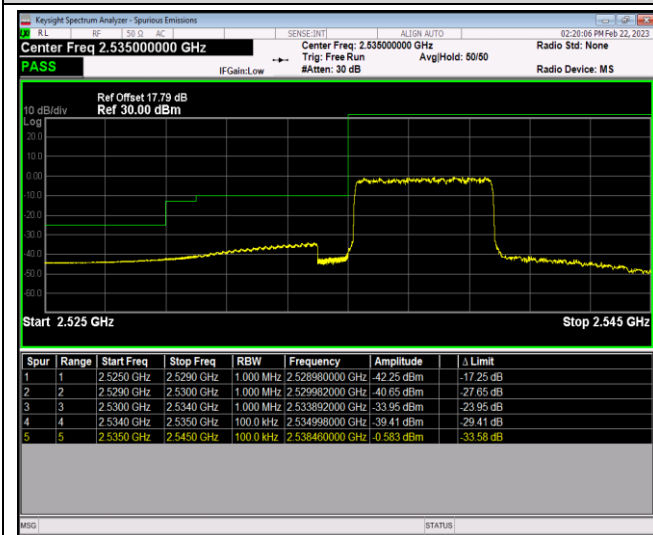

Band41-5MHz-64QAM-40065-1RB#0

Band41-5MHz-64QAM-40065-1RB#24

Band41-5MHz-64QAM-40065-25RB#0

Band41-5MHz-64QAM-41215-1RB#0

Band41-5MHz-64QAM-41215-1RB#24

Band41-5MHz-64QAM-41215-25RB#0

Band41-20MHz-QPSK-40140-1RB#0