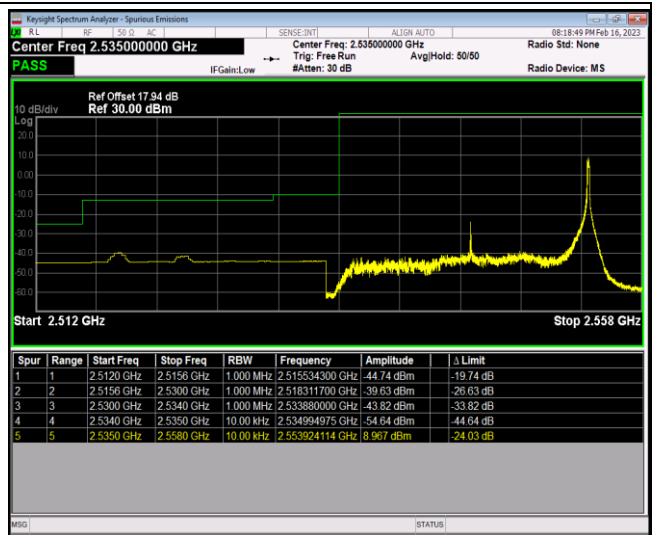

Band41-20MHz-QPSK-40140-1RB#99

Band41-20MHz-QPSK-41140-1RB#0