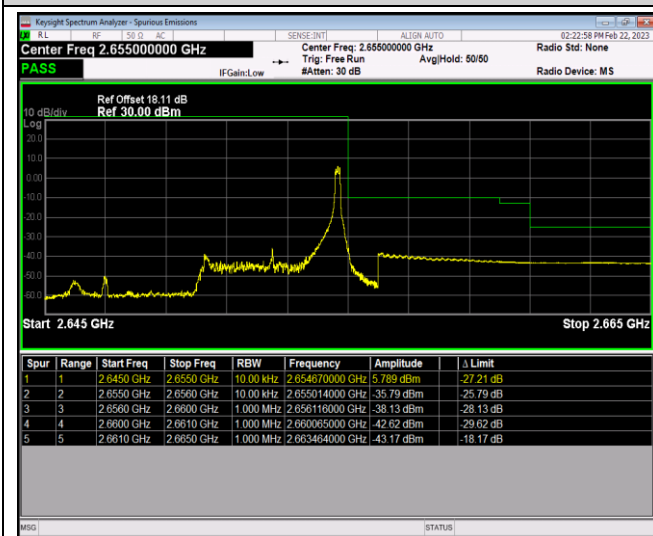

Band41-5MHz-64QAM-40065-1RB#0

Band41-5MHz-64QAM-40065-1RB#24

Band41-5MHz-64QAM-40065-25RB#0

Band41-5MHz-64QAM-41215-1RB#0

Band41-5MHz-64QAM-41215-1RB#24

Band41-5MHz-64QAM-41215-25RB#0

Band41-20MHz-QPSK-40140-1RB#0