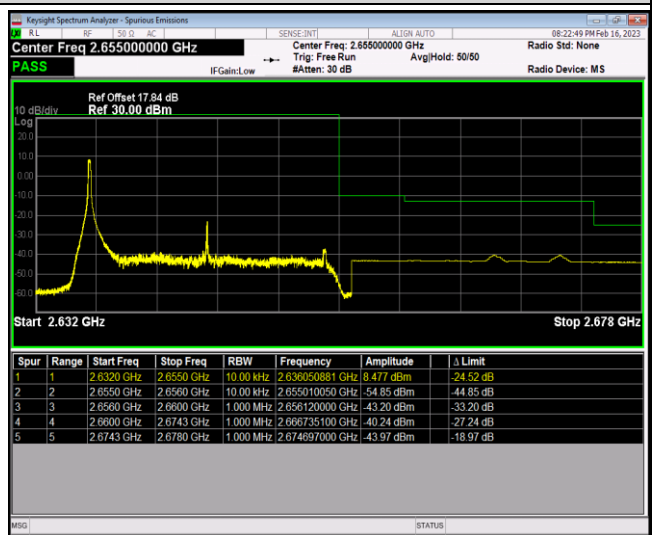

Band41-20MHz-16QAM-41140-1RB#0

Band41-20MHz-16QAM-41140-100RB#0