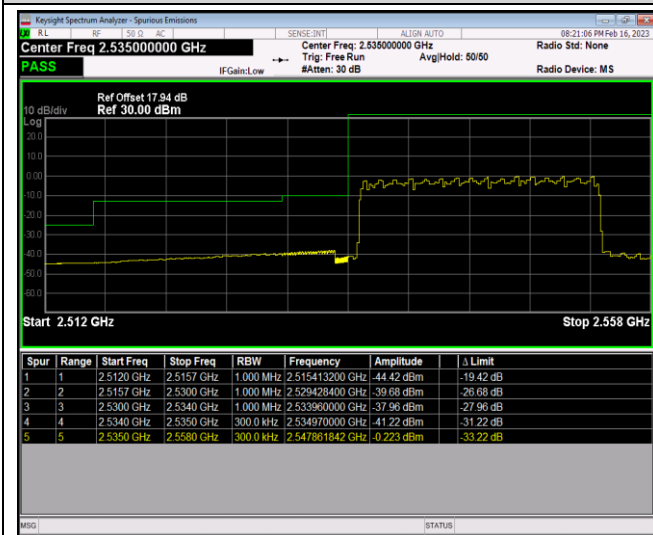

Band41-20MHz-16QAM-40140-100RB#0

Band41-20MHz-16QAM-41140-1RB#99