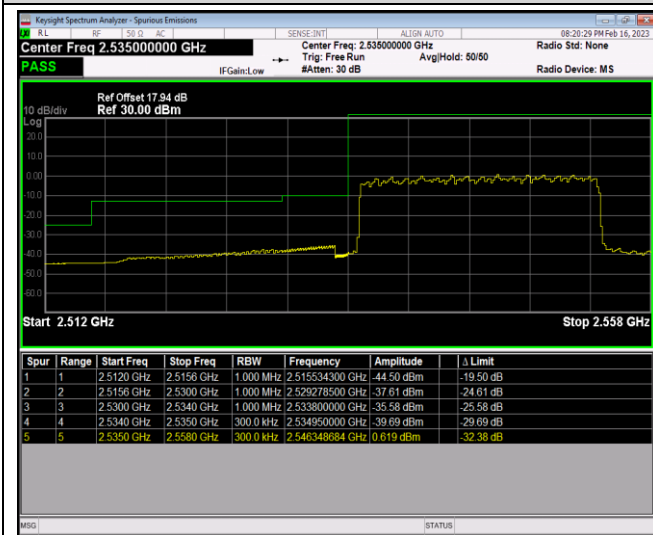

Band41-20MHz-QPSK-40140-100RB#0

Band41-20MHz-QPSK-41140-1RB#99