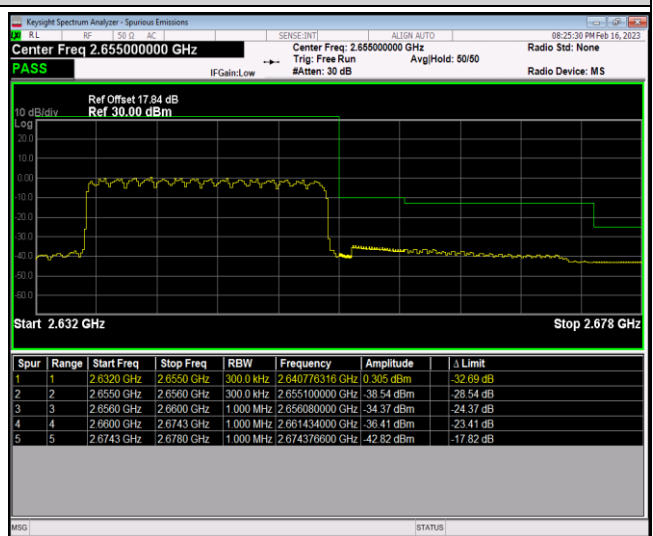

Band41-20MHz-QPSK-40140-1RB#99

Band41-20MHz-QPSK-40140-100RB#0

Band41-20MHz-QPSK-41140-1RB#0

Band41-20MHz-QPSK-41140-1RB#99

Band41-20MHz-QPSK-41140-100RB#0

Band41-20MHz-16QAM-40140-1RB#0

Band41-20MHz-16QAM-40140-1RB#99