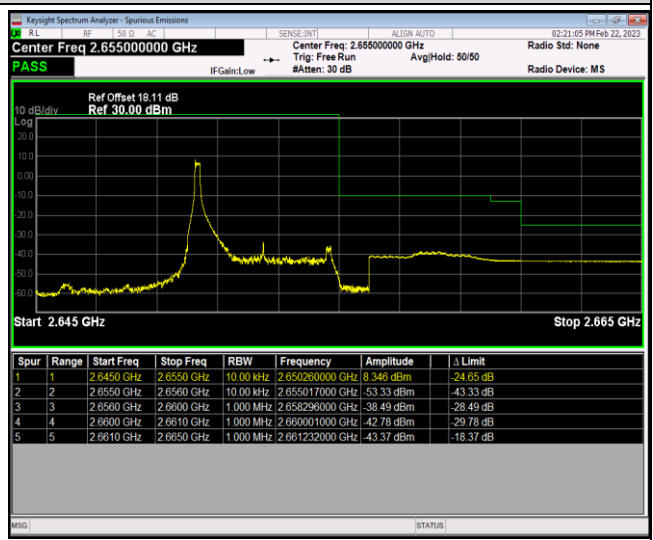

Band41-5MHz-QPSK-41215-25RB#0

Band41-5MHz-16QAM-40065-1RB#0

Band41-5MHz-16QAM-40065-1RB#24

Band41-5MHz-16QAM-40065-25RB#0

Band41-5MHz-16QAM-41215-1RB#0

Band41-5MHz-16QAM-41215-1RB#24

Band41-5MHz-16QAM-41215-25RB#0