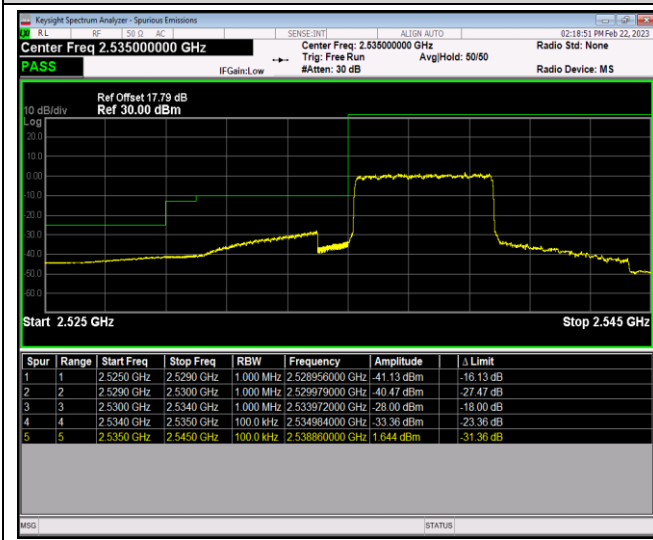

Band7-20MHz-64QAM-21350-1RB#99

Band7-20MHz-64QAM-21350-100RB#0

Band41-5MHz-QPSK-40065-1RB#0

Band41-5MHz-QPSK-40065-1RB#24

Band41-5MHz-QPSK-40065-25RB#0

Band41-5MHz-QPSK-41215-1RB#0

Band41-5MHz-QPSK-41215-1RB#24