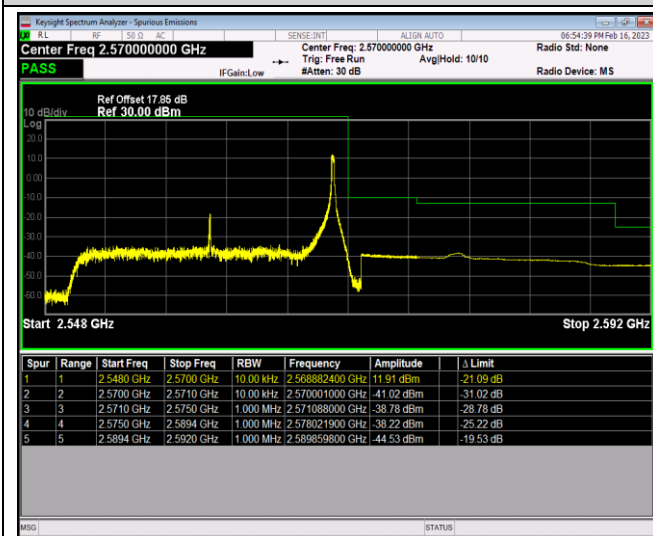

Band7-20MHz-64QAM-21350-1RB#99

Band41-5MHz-QPSK-40065-1RB#0